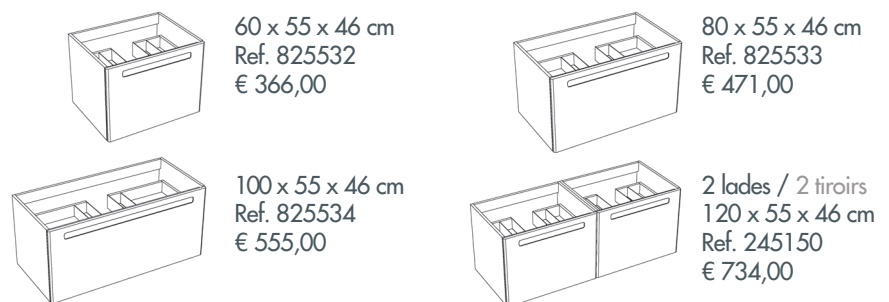

3 Onderkast / Sous-meuble 1 lade / 1 tiroir Soft Close

4 Spiegel / Miroir met verlichting / éclairant

	ATLAS 60 x 70 x 2,2 cm Ref. : 824929 € 131,00		KRUZ 60 x 80 x 3 cm Ref. 824945 € 239,00
	80 x 70 x 3 cm Ref. 824930 € 152,00		80 x 80 x 3 cm Ref. 824946 € 279,00
	100 x 70 x 3 cm Ref. 824931 € 173,00		100 x 80 x 3 cm Ref. 824947 € 319,00
	120 x 70 x 3 cm Ref. 824932 € 194,00		120 x 80 x 3 cm Ref. 824948 € 359,00

5 Spiegelkast / Armoire de toilette

	OSLO 60 x 65 x 17 cm Ref: 826172 € 289,00
	80 x 65 x 17 cm Ref: 826173 € 329,00
	100 x 65 x 17 cm Ref: 826174 € 379,00
	120 x 65 x 17 cm Ref: 826175 € 439,00

6 Led verlichting Luminaire Led

RIGEL 4,8 w
30 x 4,3 x 10 cm
Chrom / Chromé
Ref. 824824
Zwart mat / Noir mat
Ref. 824826
Silver
Ref. 824825
€ 23,00