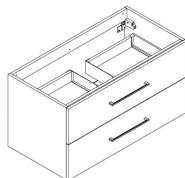

90 x 47,2 x 46 cm
1 = Ref. 232616
2 = Ref. 232617
3 = Ref. 232618
€ 387,00