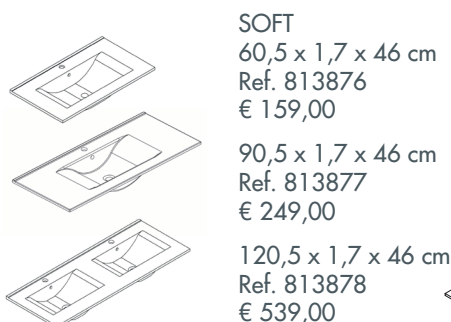

- Gemonteerd meubel om op te hangen.
Bijpassende kolomkasten moeten worden opgehangen
- Modellen met laden soft close
- Corpus en fronten in gemelamineerde spaanplaat 16 mm
- Afmetingen: 60 cm enkele wasbak, 90 cm en 120 cm enkele en dubbele wasbak

- Meubles montés à suspendre.
Les colonnes assorties sont à suspendre
- Modèles avec tiroirs soft close
- Caisson et façade en PPSM 16 mm
- Dimensions : 60 cm simple vasque, 90 cm et 120 cm simple et double vasque

1 Wastafel / Plan de toilette

SOFT
60,5 x 1,7 x 46 cm
Ref. 813876
€ 159,00

90,5 x 1,7 x 46 cm
Ref. 813877
€ 249,00

120,5 x 1,7 x 46 cm
Ref. 813878
€ 539,00

SLIDE
60,2 x 2 x 46,2 cm
Ref: 814022
€ 149,00

90,2 x 2 x 46,2 cm
Ref. 814024
€ 189,00

120 x 47,2 x 46 cm
1 = Ref. 232619
2 = Ref. 232620
3 = Ref. 232621
€ 471,00

4 Spiegelkast / Armoire de toilette

OSLO
60 x 65 x 17 cm
Ref: 826172
€ 289,00

80 x 65 x 17 cm
Ref: 826173
€ 329,00

120 x 65 x 17 cm
Ref: 826175
€ 439,00