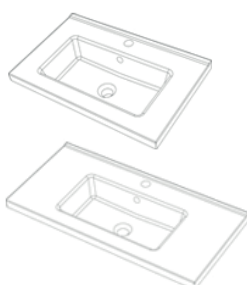

## BEPERKTE DIEPTE 38 cm

- Gemonteerde meubelen om te staan
- Fronten en corpus uit gemelamineerde spaanplaat
- Directe handgrepen in zwart gesatineerd aluminium
- Lades en deuren met Soft Close-systeem

## FAIBLE PROFONDEUR 38 cm

- Meubles montés à suspendre
- Façades et corps de meuble en panneau de particules surfacé mélaminé
- Poignée en aluminium noir satiné
- Portes ou tiroirs Soft Close

### 1 Wastafel / Plan de toilette

SMALL  
61 x 3,5 x 39 cm  
Ref: 820485  
€ 229,00

81 x 3,5 x 39 cm  
Ref: 820486  
€ 289,00