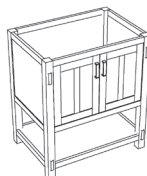

3 Onderkast / Sous-meuble 2 deuren / 2 portes Soft Close

80 x 82 x 48 cm
Ref. 826159
€ 469,00