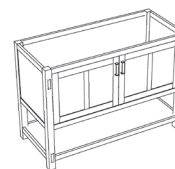

120 x 82 x 48 cm
Ref. 826160
€ 629,00