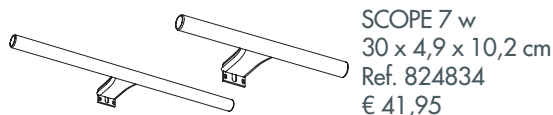

5 Led verlichting / Luminaire Led

A = Chroom / Chromé
B = Silver
C = Zwart mat / Noir mat