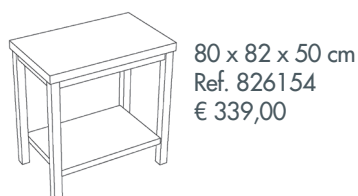

3 Onderkast / Sous-meuble