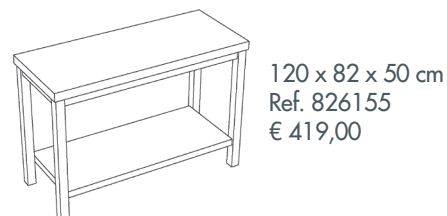

3 Onderkast / Sous-meuble