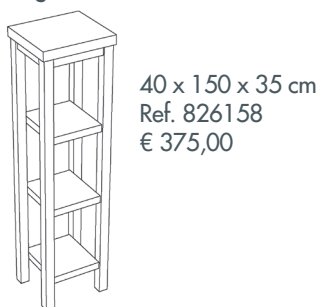

2 Kolomkast / Colonne hoge / haute