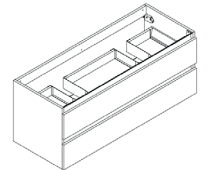

2 Kolomkast / Colonne

Hoog / haute
 2 deuren / portes
 40 x 156 x 37 cm
 1 = Ref. 236150
 2 = Ref. 236151
 € 324,00

3 Onderkast / Sous-meuble

2 deuren / portes
 80 x 47,2 x 46 cm
 1 = Ref. 236142
 2 = Ref. 236143
 € 282,00

2 laden / tiroirs
 80 x 47,2 x 46 cm
 1 = Ref. 236144
 2 = Ref. 236145
 € 377,00

2 deuren / portes
 120 x 47,2 x 46 cm
 1 = Ref. 236146
 2 = Ref. 236147
 € 335,00

2 laden / tiroirs
 120 x 47,2 x 46 cm
 1 = Ref. 236148
 2 = Ref. 236149
 € 482,00