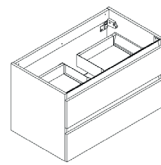

2 Kolomkast / Colonne

Hoog / haute
 2 deuren / portes
 40 x 156 x 37 cm
 1 = Ref. 236150
 2 = Ref. 236151
 € 324,00

3 Onderkast / Sous-meuble

2 deuren / portes
 80 x 47,2 x 46 cm
 1 = Ref. 236142
 2 = Ref. 236143
 € 282,00

2 laden / tiroirs
 80 x 47,2 x 46 cm
 1 = Ref. 236144
 2 = Ref. 236145
 € 377,00

2 deuren / portes
 120 x 47,2 x 46 cm
 1 = Ref. 236146
 2 = Ref. 236147
 € 335,00

2 laden / tiroirs
 120 x 47,2 x 46 cm
 1 = Ref. 236148
 2 = Ref. 236149
 € 482,00