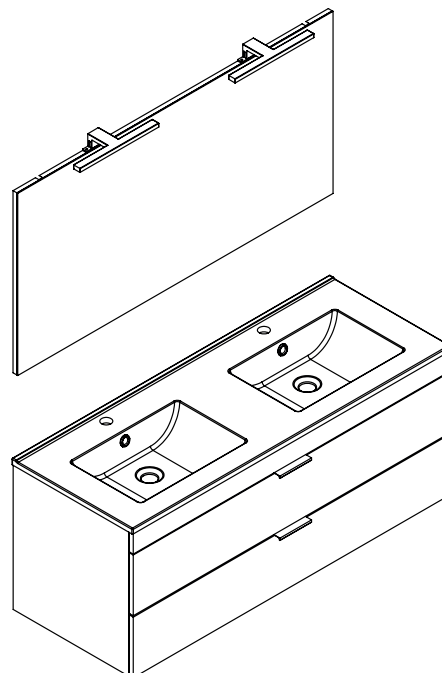

- Compleet pakket met een mat zwarte LED-verlichting, een spiegel, een wastafel en een zelf te monteren badkamermeubel
- Fronten en corpus in gemelamineerde spaanplaat
- Handgreep op de rand in mat zwart aluminium
- Wastafel in Glanzend Wit porselein
- Kleur: Eik Sorano
- Kit complet comprenant un éclairage LED noir mat, un miroir, un plan de toilette et un meuble à monter soi-même
- Façades et corps de meubles en panneau de particules surfacé mélaminé
- Poignée sur chant en aluminium noir mat
- Plan de toilette en céramique blanc brillant
- Coloris : Chêne Sorano

1 Kolomkast / Colonne hoge / haute

2 deuren / 2 portes
Soft Close
40 x 156 x 35 cm
1 = Ref. 248336
€ 255,00

2 Complete set / Set complet

Spiegel / Miroir
Verlichting / Eclairage
LED 4,8 w
Wastafel / Plan de toilette
80 x 50 x 46 cm
1 = Ref. 248337
€ 479,00

Spiegel / Miroir
Verlichting / Eclairage
2 x LED 4,8 w
Wastafel / Plan de toilette
120 x 50 x 46 cm
1 = Ref. 248333
€ 713,00