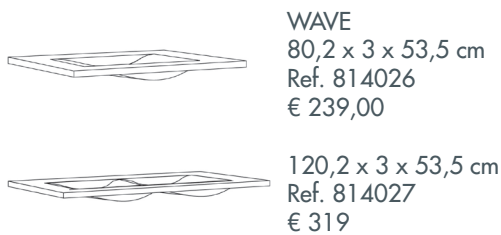

- Gemonteerd meubel om op te hangen
- Corpus en fronten in gemelamineerde spaanplaat 16 mm
- Laden met metalen zijwanden, Soft Close, systeem Push-Pull
- Kleuren: eik arlington, donker beton
- Afmetingen:
80 cm enkele wasbak, 120 cm dubbele wasbak

- Meubles montés à suspendre.
- Caisson en PPSM 16 mm
- Façade en PPSM 16 mm
- tiroirs, double parois métal, Soft Close - système Push-Pull
- Coloris : Chêne arlington, Béton foncé
- Dimensions : 80 cm simple vasque, 120 cm double vasque

1 Wastafel / Plan de toilette

WAVE
80,2 x 3 x 53,5 cm
Ref. 814026
€ 239,00

120,2 x 3 x 53,5 cm
Ref. 814027
€ 319

2 Kolomkast / Colonne hoge / haute

1 deur / porte
Soft Close
40 x 156 x 35 cm
1 = Ref. 226617
2 = Ref. 226618
€ 310,00