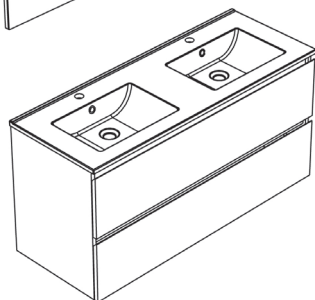

2 lades / tiroirs
120 x 60 x 46 cm
Ref. 245580
€ 690,00