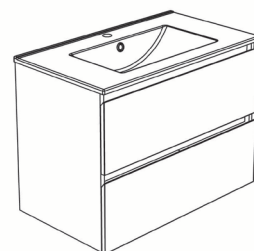

- Compleet pakket met LED-verlichting, een spiegel, een wastafel en een zelf te monteren badkamermeubel.
- Fronten uit gelakte MDF-plaat
- Corpus uit gelakte spaanplaat
- Directe handgreep met schuine rand
- Wastafel uit Glanzend Wit porselein
- Kleur: Glanzend Wit

- Kit complet comprenant un éclairage LED, un miroir, un plan de toilette et un meuble à monter soi-même
- Façades en M.D.F. laqué
- Corps de meuble en panneau de particules laqué
- Prise de main directe avec biseau
- Plan de toilette en céramique blanc brillant
- Coloris : Blanc Brillant

## 1 Kitmeubel / Meuble en kit

2 deuren / portes  
60 x 60 x 46 cm  
Ref. 823555  
€ 290,00

2 lades / tiroirs  
60 x 60 x 46 cm  
Ref. 823552  
€ 350,00

2 deuren / portes  
80 x 60 x 46 cm  
Ref. 823557  
€ 380,00