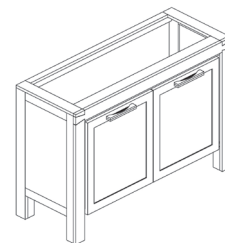

2 deuren / 2 portes Soft Close

120 x 82 x 46 cm
Ref. 823706
€ 729,00