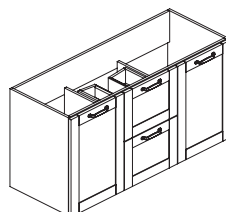

4 lades / 4 tiroirs
Soft Close
120 x 58 x 46 cm
Ref. 824115
€ 769,00

2 lades en 2 deuren /
2 tiroirs et 2 portes
Soft Close
120 x 58 x 46 cm
Ref. 824116
€ 649,00

4 Spiegelkast / Armoire de toilette

OSLO
80 x 65 x 17 cm
Ref: 826173
€ 329,00