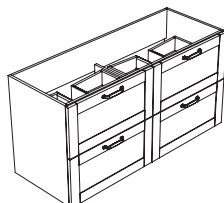

A = Wit / Blanc
B = Zwart / Noir

2 Kolomkast / Colonne hoge / haute

2 omkeerbare deuren
2 portes réversibles
Soft Close
40 x 156 x 37 cm
Ref. 824117
€ 410,00

3 Onderkast / Sous-meuble

2 lades / 2 tiroirs
Soft Close
80 x 58 x 46 cm
Ref. 824114
€ 519,00