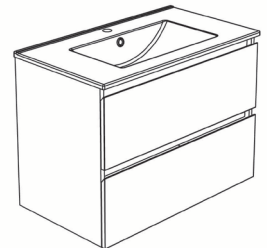

- Compleet pakket met LED-verlichting, een spiegel, een wastafel en een zelf te monteren badkamermeubel.
- Fronten en corpus uit gemelamineerde spaanplaat
- Geïntegreerde handgrepen met schuine rand
- Wastafel uit Glanzend Wit porselein
- Kleur: Eik Hamilton

- Kit complet comprenant un éclairage LED, un miroir, un plan de toilette et un meuble à monter soi-même.
- Façades et corps de meuble en panneau de particules surfacé mélaminé
- Prise de main directe avec biseau
- Plan de toilette en céramique blanc brillant
- Coloris : Chêne Hamilton

## 1 Kitmeubel / Meuble en kit

2 deuren / portes  
60 x 58 x 46 cm  
Ref. 823553  
€ 290,00

2 lades / tiroirs  
60 x 58 x 46 cm  
Ref. 823556  
€ 350,00

2 deuren / portes  
80 x 58 x 46 cm  
Ref. 823558  
€ 380,00

2 lades / tiroirs  
80 x 58 x 46 cm  
Ref. 823554  
€ 460,00