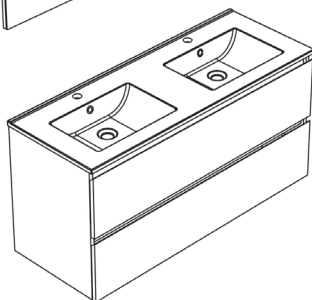

2 lades / tiroirs
120 x 60 x 46 cm
Ref. 245581
€ 690,00