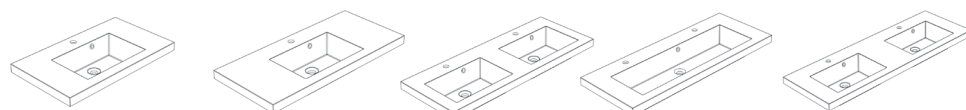

- Gemonteerd meubel om op te hangen. Bijpassende kolomkast moeten worden ophangen
- Modellen met deuren en / of laden Soft Close
- Corpus en fronten in gemelamineerde spaanplaat
- Afmetingen: 80 cm enkele wasbak, 100 cm enkele wasbak, 120 cm enkele en dubbele wasbak en 140 cm dubbele wasbak

- Meubles montés à suspendre. Les colonnes assorties sont à suspendre
- Modèles avec portes ou tiroirs Soft Close
- Façade et caisson en PPSM
- Dimensions : 80 cm simple vasque, 100 cm simple vasque, 120 cm simple ou double vasque et 140 cm double vasque

1 Wastafel / Plan de toilette

KOLE
 80,2 x 5 x 46,2 cm
 Ref. 824843
 € 219,00

100,2 x 5 x 46,2 cm
 Ref. 824844
 € 259,00

120,2 x 5 x 46,2 cm
 Ref. 824846
 € 329,00

120,2 x 5 x 46,2 cm
 Ref. 824845
 € 319,00

140,2 x 5 x 46,2 cm
 Ref. 824847
 € 359,00

A = Zwart / Noir B = Grijs / Gris

KAJU
 opbouw / à poser
 36 x 13 x 36 cm
 A = Ref. 826134
 B = Ref. 826135
 € 189,00

ERGO
 opbouw / à poser
 42 x 15 x 42 cm
 B = Ref. 826131
 € 293,00