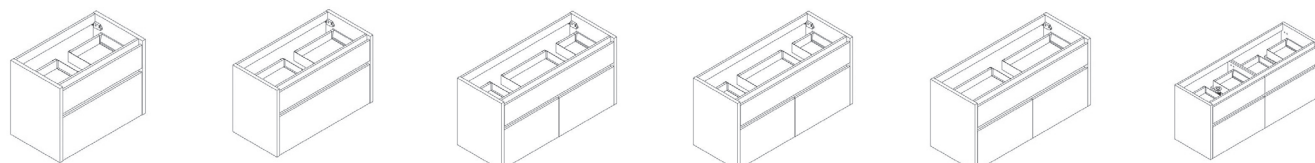

- Gemonteerd meubel om op te hangen. Bijpassende kolomkast moeten worden ophangen
- Modellen met deuren en / of laden Soft Close
- Corpus en fronten in gemelamineerde spaanplaat
- Afmetingen: 80 cm enkele wasbak, 100 cm enkele wasbak, 120 cm enkele en dubbele wasbak en 140 cm dubbele wasbak

- Meubles montés à suspendre. Les colonnes assorties sont à suspendre
- Modèles avec portes ou tiroirs Soft Close
- Façade et caisson en PPSM
- Dimensions : 80 cm simple vasque, 100 cm simple vasque, 120 cm simple ou double vasque et 140 cm double vasque

140,2 x 5 x 46,2 cm
 Ref. 824847
 € 359,00

A = Zwart / Noir B = Grijs / Gris

KAJU
 opbouw / à poser
 36 x 13 x 36 cm
 A = Ref. 826134
 B = Ref. 826135
 € 189,00

ERGO
 opbouw / à poser
 42 x 15 x 42 cm
 B = Ref. 826131
 € 293,00

2 Onderkast / Sous-meuble

Soft Close

2 laden / tiroirs
 80 x 47,2 x 46 cm
 1 = Ref. 232200
 2 = Ref. 232201
 € 419,00

2 laden / tiroirs
 100 x 47,2 x 46 cm
 1 = Ref. 232202
 2 = Ref. 232203
 € 482,00

3 laden / tiroirs
 2 wasbakken / vasques
 120 x 47,2 x 46 cm
 1 = Ref. 232204
 2 = Ref. 232205
 € 593,00