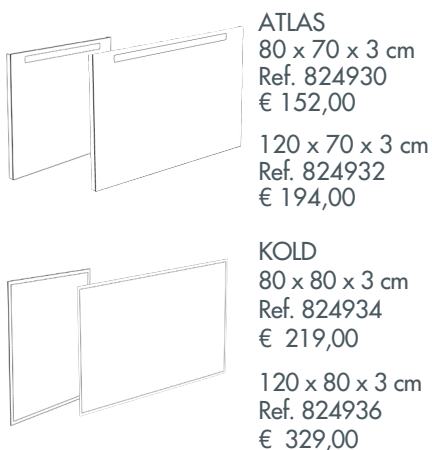

- Gemonteerd meubel om op te hangen.
Bijpassende kolomkasten moeten worden opgehangen
- Modellen met deuren en/of laden soft close
- Corpus en fronten in gemelamineerde spaanplaat 16 mm
- Afmetingen:
80 cm enkele wasbak, 120 cm enkele en dubbele wasbak

- Meubles montés à suspendre.
Les colonnes assorties sont à suspendre
- Modèles avec portes ou tiroirs soft close
- Caisson et façade en PPSM 16 mm
- Dimensions :
80 cm simple vasque, 120 cm simple et double vasque

1 Wastafel / Plan de toilette

2 Kolomkast / Colonne

3 Onderkast / Sous-meuble

4 Spiegel / Miroir

5 Spiegelkast / Armoire de toilette

6 Led verlichting / Luminaire Led