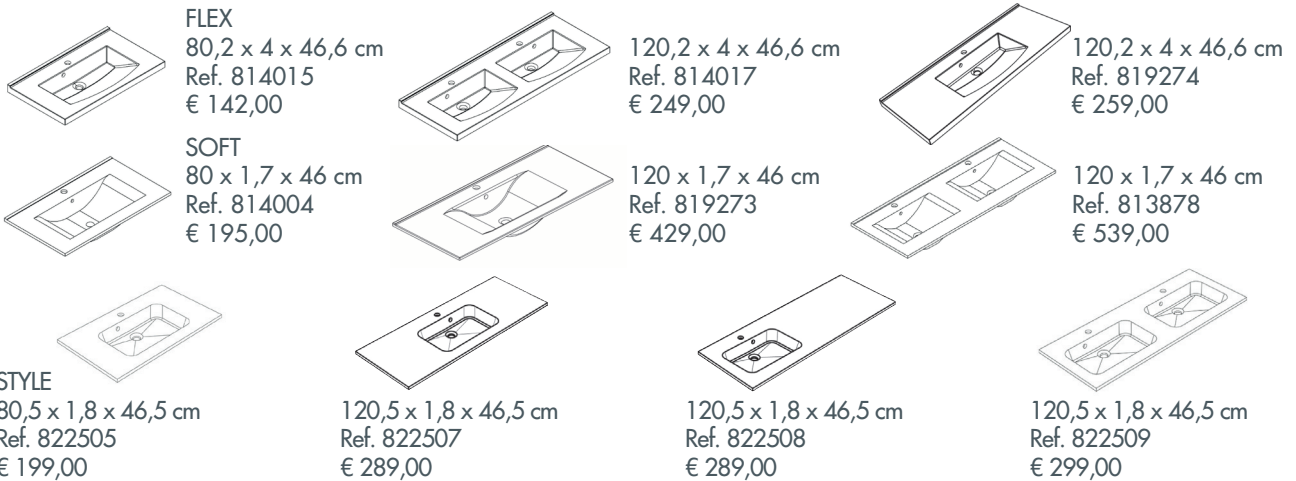

- Gemonteerd meubel om op te hangen.
Bijpassende kolomkasten moeten worden opgehangen
- Modellen met deuren en/of laden soft close
- Corpus en fronten in gemelamineerde spaanplaat 16 mm
- Afmetingen:
80 cm enkele wasbak, 120 cm enkele en dubbele wasbak

- Meubles montés à suspendre.
Les colonnes assorties sont à suspendre
- Modèles avec portes ou tiroirs soft close
- Caisson et façade en PPSM 16 mm
- Dimensions :
80 cm simple vasque, 120 cm simple et double vasque

1 Wastafel / Plan de toilette

2 Kolomkast / Colonne

3 Onderkast / Sous-meuble

4 Spiegel / Miroir

5 Spiegelkast / Armoire de toilette

6 Led verlichting / Luminaire Led