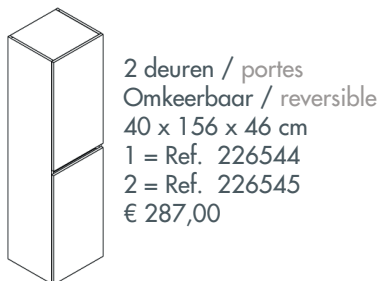

2 Kolomkast / Colonne