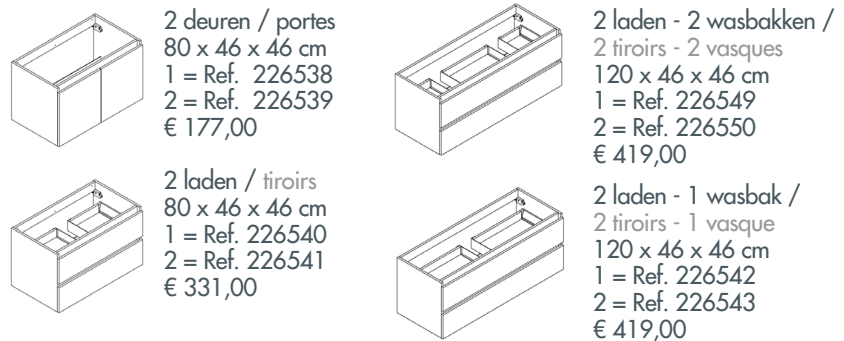

3 Onderkast / Sous-meuble