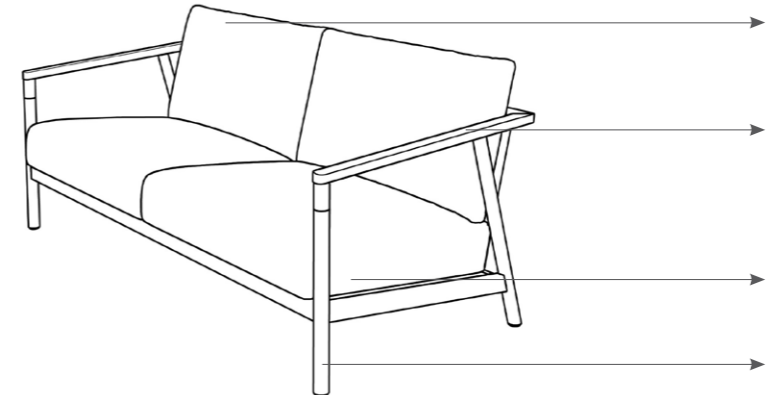

BAHÇE MOBİLYASI

KUMAŞ: SU İTİCİ ÖZELLİĞİ OLAN VE UV IŞINLARINA KARŞI DAYANIMLI ÖZEL DIŞ MEKANA KUMAŞI KULLANILIR. FERMUARLI YAPISI İLE MİNDER KILIFLARI GEREKTİĞİNDE ÇIKARILARAK 30 DERECEDE YIKAMA YAPILABİLİR.

DIŞ MEKANA UYGUN AĖŞAP: AĖŞAP MALZEMELERİN TAMAMINDA 1.SINIF %10 NEM ORANINDA FIRINLANMIŞ KESTANE AĖACI KULLANILMIŞTIR, KESTANE AĖŞAP ÜZERİNE UV IŞINLARINA KARŞI DAYANIMLI SU BAZLI AĖŞAP KORUYUCU UYGULANIR. RENKLENDİRİCİ BOYA KULLANILMADIĞI İÇİN AĖACIN TÜM DOĞALLIĞI KORUNMAKTADIR.

OTURUM MİNDERİ: ÖZEL LAZZONİ MİNDER TEKNİĞİ KULLANILARAK EN YÜKSEK OTURUM KONFORU SUNAR.

İSKELET: ÖZEL DIŞ MEKANA UYGUN DAYANIKLI METAL GÖVDE KULLANILIR.