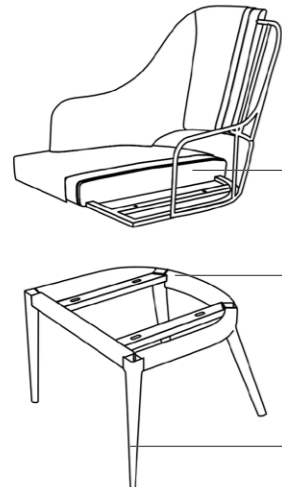

SANDALYE

DÖKME SÜNGER : METAL İSKELET ÜZERİNE ENJEKSİYON POLİÜRETAN SÜNGER UYGULAMASI İLE ÖMÜR BOYU KULLANIM SAĞLAR.

DEMONTTE ÜRÜN: GEREK GÖRÜLDÜĞÜ DURUMLARDA SANDALYELELERİMİZİN AYAK YADA DÖŞEME RENKLERİ KOLAYCA DEĞİŞTİRİLEBİLİR.

DAYANIKLI AYAKLAR: AĞIRLIK ÇEKEN TÜM ÜRÜNLERİMİZİN YERE BASAN BÖLÜMLERİNDE 1. SINIF %10 NEM ORANINDA FIRINLANMIŞ MASİF KERESTE VE METAL AYAK KULLANILIR.