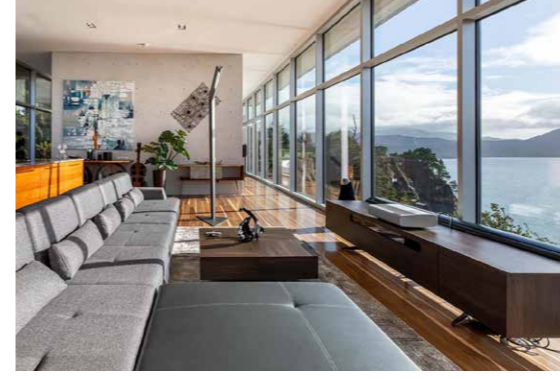

OTEL

İstanbul, TÜRKİYE - 2019

HOTEL

İstanbul'un en gözde semtlerinden biri olan Sarıyer'de bulunan Six Senses Bosphorus Hotel, projeye özel tasarlanan Lazzoni ürünleri ile dizayn edildi!

Aslına sadık kalınarak restore edilen yalının tarihi dokusuna uygun olarak perde, halı, aydınlatma ve mobilyalar ile kumaşların renk seçimlerinde, yalının tarihi dokusu ile günümüz modern tarzının birleşiminin ortaya çıkartılması hedeflenmiştir.