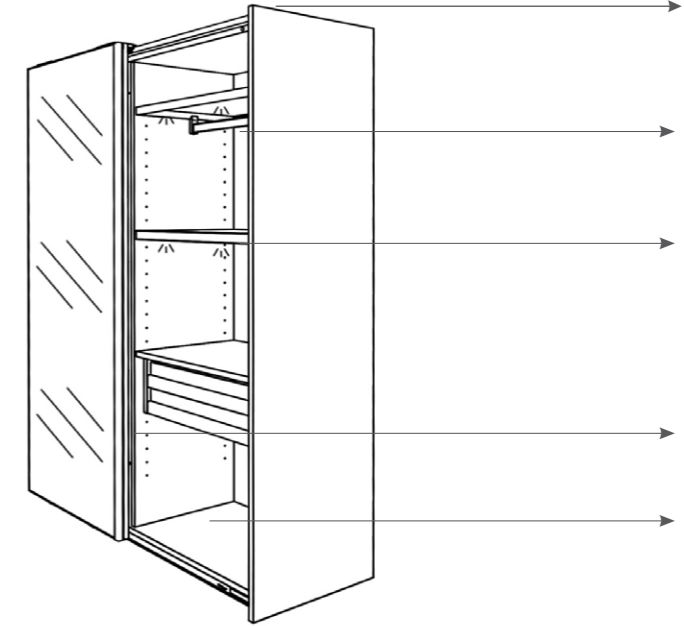

GARDIROP

SÜRGÜ MEKANİZMASI: ALMAN SYSTEM HOLZ MARKA FRENLİ MEKANİZMA DOLAPLARINIZDA GÜVENLİ KULLANIM SAĞLAR.

ASKI: ASKILARIMIZDA SESİ VE ÇİZİLMEMEYE ENGELLEYİCİ ÖZEL ELASTOMER MALZEME KULLANILIR.

LED SİSTEMİ: ÜRÜNLERİMİZDE LED KONTROL KARTLI SİSTEM KULLANILMAKTADIR. KONTROL KARTI İŞİĞİN HOMOJEN DAĞILMASINI SAĞLAR, KABLO KİRLİLİĞİNİ ENGELLER, ÇEVRE ELEKTRİK AKIMLARINDAN KAYNAKLANAN YANMA - SÖNME GİBİ TEKNİK SORUNLARI ORTADAN KALDIRIR. UL SERTİFİKALIDIR.

P R O F İ L : 2 MM ET KALINLIĞINDA VE İNOX KAPLAMA OLAN ALÜMİNYUM PROFİLLERİMİZ; ÇİZİLME, RENK DEĞİŞİMİ, EĞİLME GİBİ SORUNLARA YOL AÇMAZ.

KABİN: ÜRÜNLERİN SAĞLAM BİR ŞEKİLDE MONTE - DEMONTE EDİLMESİNİ SAĞLAYAN RAFIX, MINIFIX VE MAKSİFIX, ÜRÜNLERİN SONSUZ KEZ SÖKÜLÜP TAKILMASINA İMKAN VERİR. GARDIROPULARIMIZ DEMONTE OLARAK TESLİM EDİLİR VE MONTAJI YERİNDE YAPILIR.

TÜM MOBİLYALARINIZ İÇİN KOD NUMARASI İLE YILLAR SONRA BİLE YEDEK PARÇA DEĞİŞİMİ YAPILABİLİR.