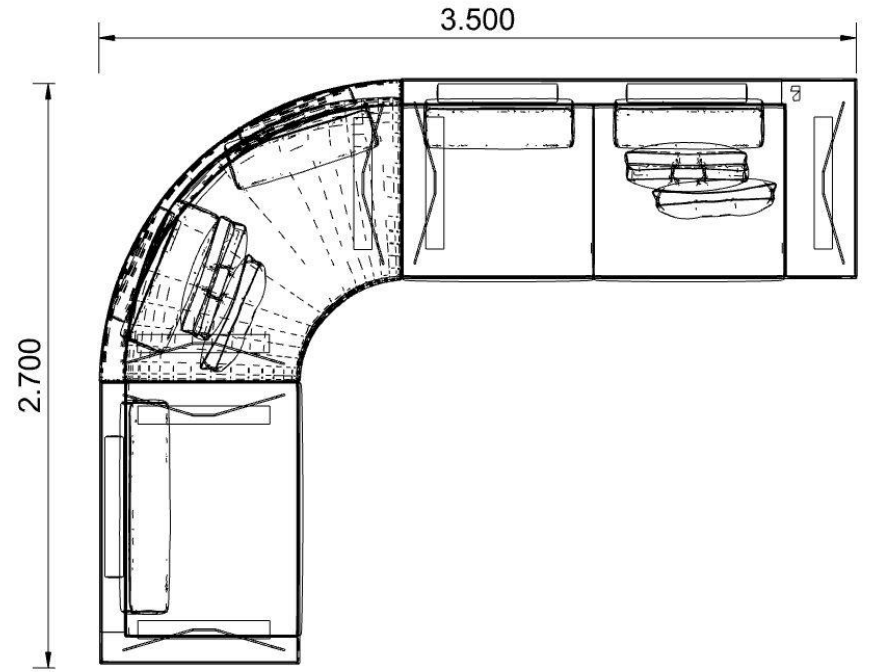

- MXXL64 / MXXL92 / MXXL70
- T80 SHANTAY
- GOFRATO METAL AYAK

FABRİKA PEŞİN FİYATI : 149.002 TL

1, 30 İNDİRİM ORANI : 34.402 TL

SATIŞ FİYATI: 114.600 TL