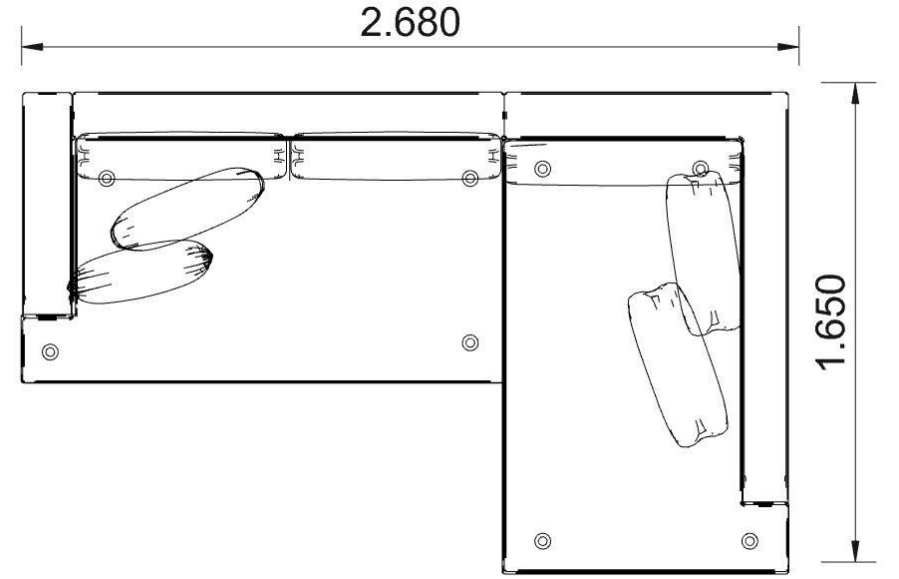

- BBL02 / BBL06
- Z77 KUMAŞ
- CARINA AHŞAP AYAK

FABRİKA PEŞİN FİYATI: 102.952 TL

1,50 İNDİRİM ORANI:34.318 TL

SATIŞ FİYATI:68.634 TL