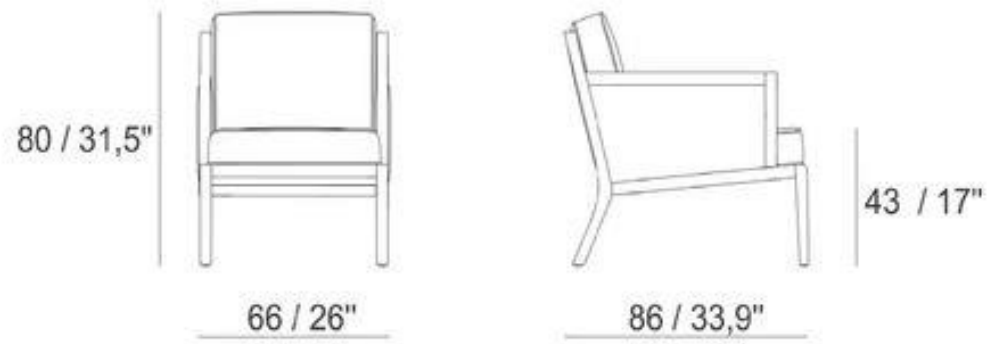

- BRJ610
- P47 LIFE NUBUK
- FREZE MOCHA

FABRİKA PEŞİN FİYATI : 34.381 TL

1, 25 İNDİRİM ORANI 6877 TL

SATIŞ FİYATI: 27.504 TL