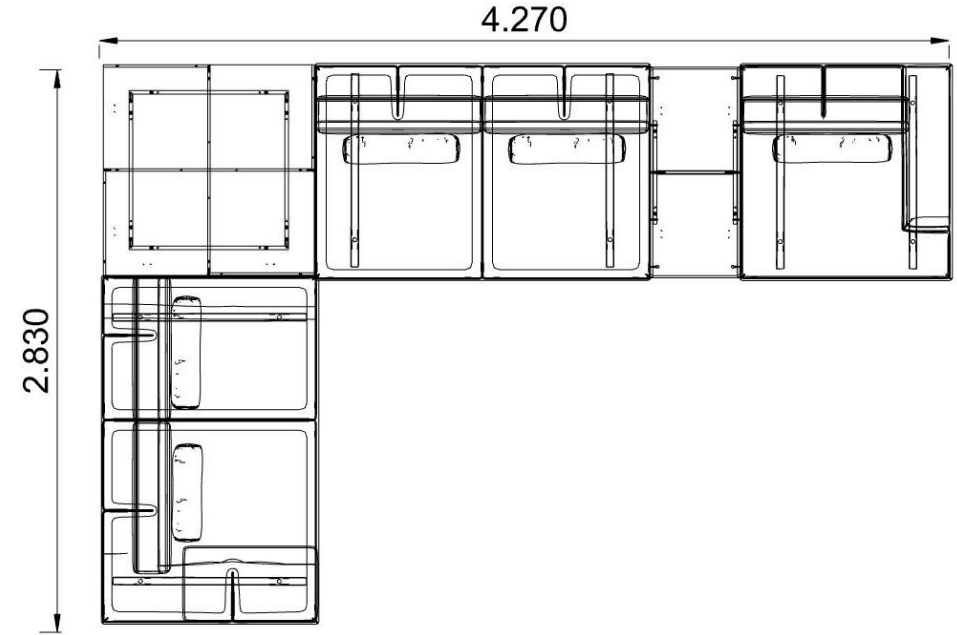

- MONL02 / KKS105 / MONL23 / MONL53
  KSH105
- T57 ARTE / M04 NOVUS
- PARLAK SİYAH METAL AYAK

FABRİKA PEŞİN FİYATI : 186.651 TL

1, 30 İNDİRİM ORANI : 48.391 TL

SATIŞ FİYATI: 138.260 TL