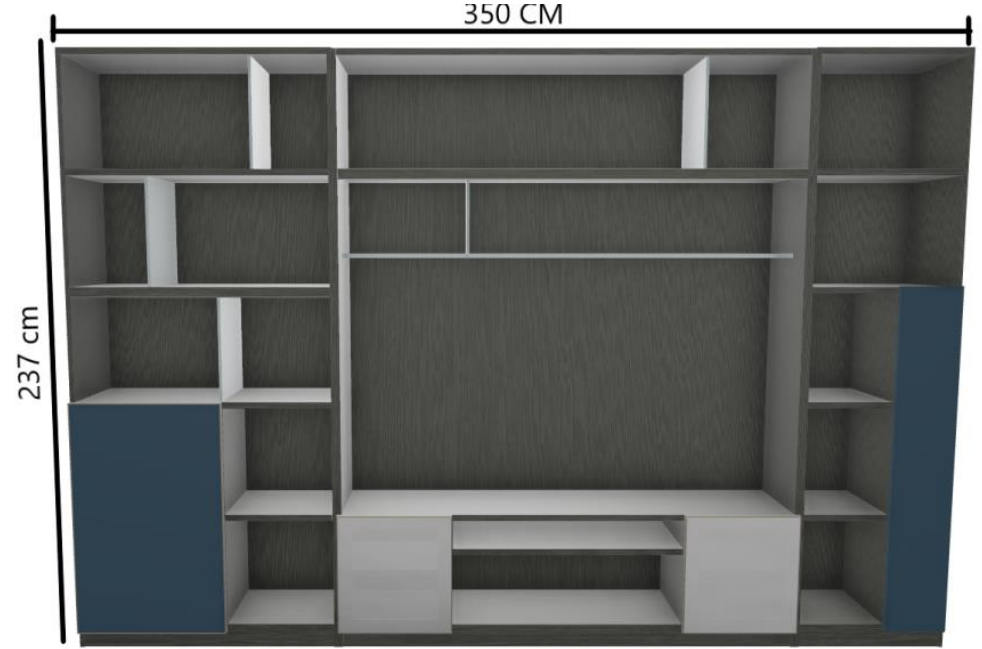

KİTAPLIK

- KTP125 2 ADET : FÜME
- KTP155 2 ADET : FÜME
- KTP175 : FÜME
- TAMAMLAYICI RENK : MAT MAVİ LAKE
- YÜKSEKLİK : 237 CM

FABRİKA PEŞİN FİYATI: 103.945 TL

1,50 İNDİRİM ORANI: 34.375 TL

SATIŞ FİYATI:69.200 TL