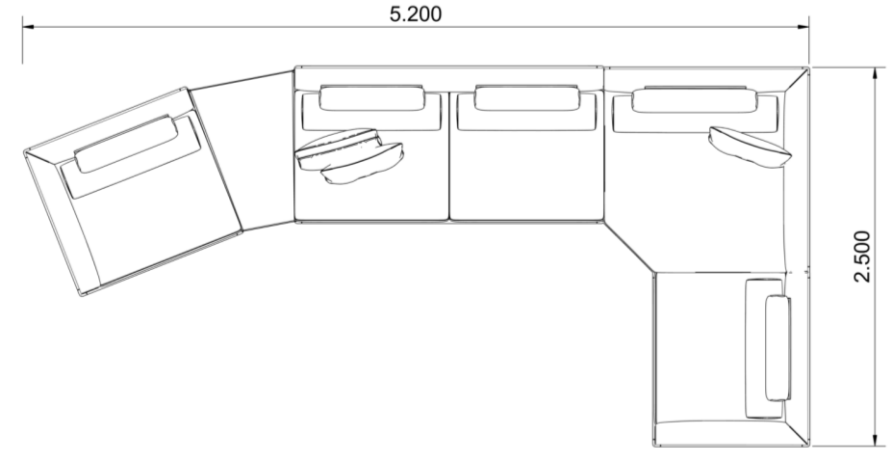

KOLTUK

- L96 LOOP KUMAŞ
- GOFRATO METAL AYAK
- MLDL24 + MLDL42 + KSH105

FABRİKA PEŞİN FİYATI: 118.989 TL

1,50 İNDİRİM ORANI: 39.686TL

SATIŞ FİYATI: 79.300 TL

MODÜLER KOLTUK – BERLIN KÖŞE KOLTUK

İSTİNYE PARK SHOWROOM