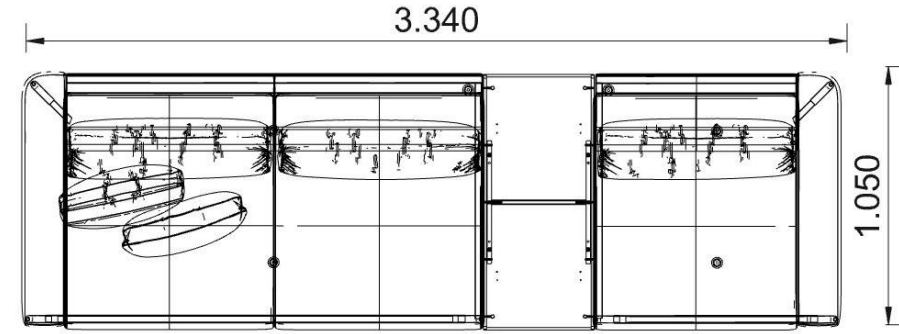

KOLTUK

- L96 LOOP KUMAŞ
- GOFRATO METAL AYAK
- MLDL24 + MLDL42 + KSH105

FABRİKA PEŞİN FİYATI: 118.989 TL

1,50 İNDİRİM ORANI: 39.686TL

SATIŞ FİYATI: 79.300 TL

MODÜLER KOLTUK – BERLIN KÖŞE KOLTUK

İSTİNYE PARK SHOWROOM