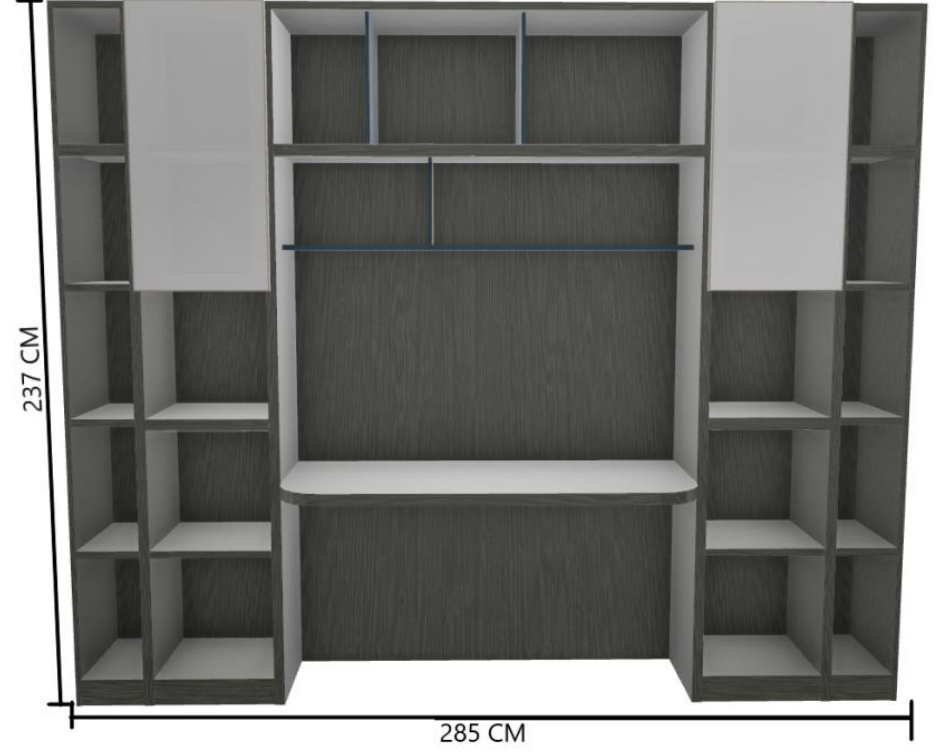

KİTAPLIK

- KTP125 2 ADET : FÜME
- KTP155 2 ADET : FÜME
- KTP175 : FÜME
- TAMAMLAYICI RENK : MAT MAVİ LAKE
- YÜKSEKLİK : 237 CM

FABRİKA PEŞİN FİYATI: 103.945 TL

1,50 İNDİRİM ORANI: 34.375 TL

SATIŞ FİYATI:69.200 TL