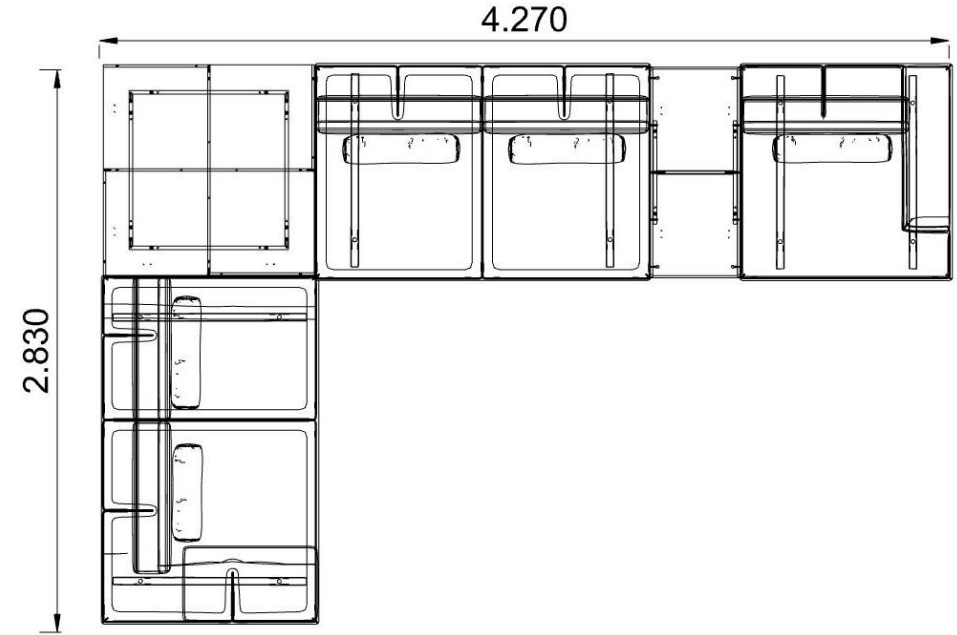

- MONL02 / KKS105 / MONL23 / MONL53
  KSH105
- T57 ARTE / M04 NOVUS
- PARLAK SİYAH METAL AYAK

FABRİKA PEŞİN FİYATI : 186.651 TL

1, 30 İNDİRİM ORANI : 48.391 TL

PEŞİN SATIŞ FİYATI: 138.260 TL

K.K TAKSİT SATIŞ FİYATI: 169.668 TL