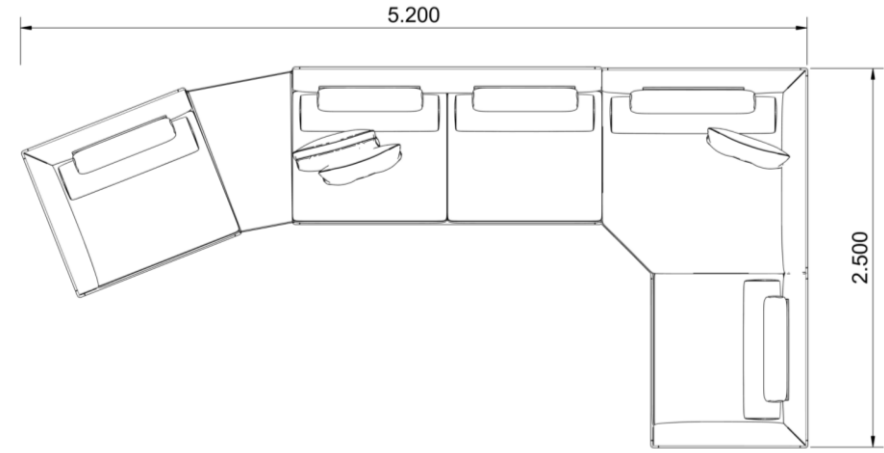

İSTİNYE PARK SHOWROOM

- BRLL07 / KSH106 / BRLL04 / BRLL12 / BRLL07
- A25 / Z76 KUMAŞ
- FREZE MOCHA AYAK

FABRİKA PEŞİN FİYATI: 194.307 TL

1,70 İNDİRİM ORANI: 80.307 TL

PEŞİN SATIŞ FİYATI: 114.000 TL

K.K. TAKSİTLİ FİYATI : 129.538 TL