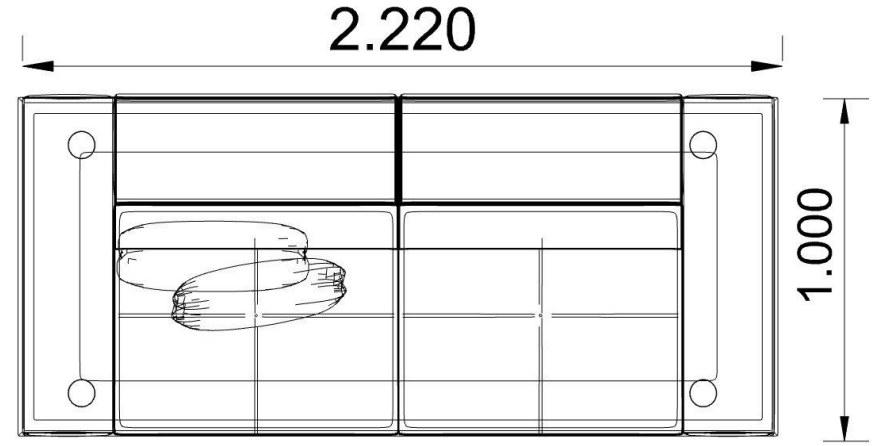

- MET305
- Z65 KAI (KALDIRILAN KUMAŞ)
- CARİNA

FABRİKA PEŞİN FİYATI : 76.034 TL

1,30 İNDİRİM ORANI : 17.634 TL

PEŞİN SATIŞ FİYATI: 58.400 TL

K.K TAKSİTLİ SATIŞ FİYATI: 69.121 TL