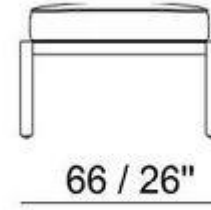

45 / 17,7 "

FABRİKA PEŞİN FİYATI : 14.097 TL

1,20 İNDİRİM ORANI : 2.349 TL

PEŞİN SATIŞ FİYATI : 11.748 TL

K.K TAKSİTLİ SATIŞ FİYATI: 13.400 TL