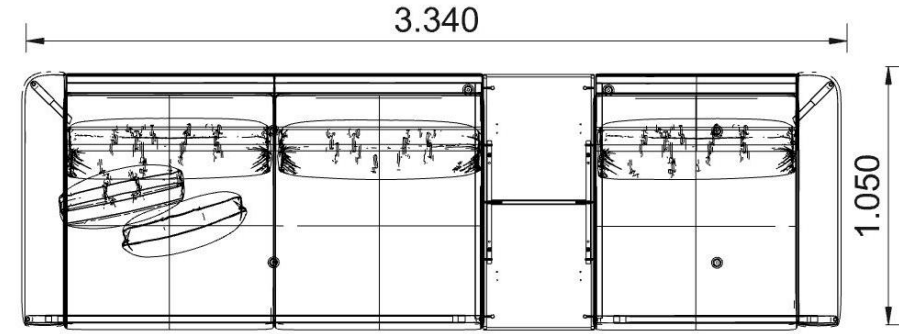

- L96 LOOP KUMAŞ
- GOFRATO METAL AYAK
- MLDL24 + MLDL42 + KSH105

FABRİKA PEŞİN FİYATI: 118.989 TL

1,50 İNDİRİM ORANI: 39.686TL

PEŞİN SATIŞ FİYATI: 79.300 TL

K.K TAKSİT SATIŞ FİYATI: 99.157 TL