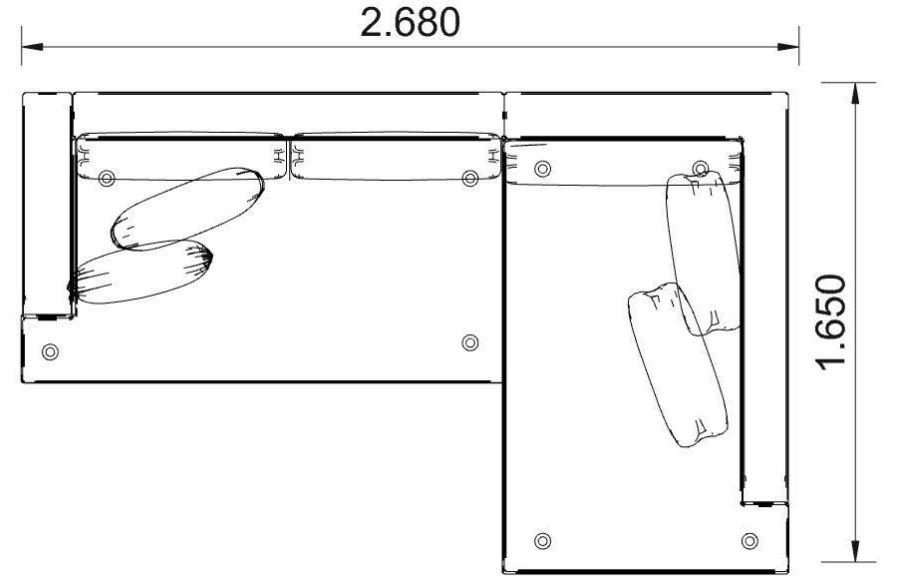

İSTİNYE PARK SHOWROOM

- BRLL07 / KSH106 / BRLL04 / BRLL12 / BRLL07
- A25 / Z76 KUMAŞ
- FREZE MOCHA AYAK

FABRİKA PEŞİN FİYATI: 194.307 TL

1,70 İNDİRİM ORANI: 80.307 TL

PEŞİN SATIŞ FİYATI: 114.000 TL

K.K. TAKSİTLİ FİYATI : 129.538 TL