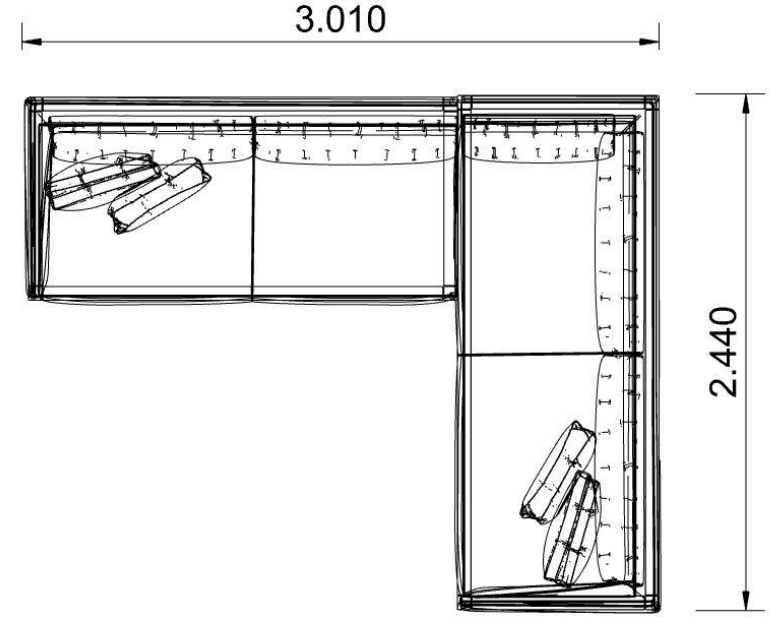

- İKOL27 / İKOL22
- Z59 MEGZA / M05 NOVUS / P43 SAMT
- CEVİZ FREZE

FABRİKA PEŞİN FİYATI : 150.119 TL

1,30 İNDİRİM ORANI : 34.649 TL

PEŞİN SATIŞ FİYATI: 115.470 TL

K.K TAKSİT SATIŞ FİYATI: 136.470 TL