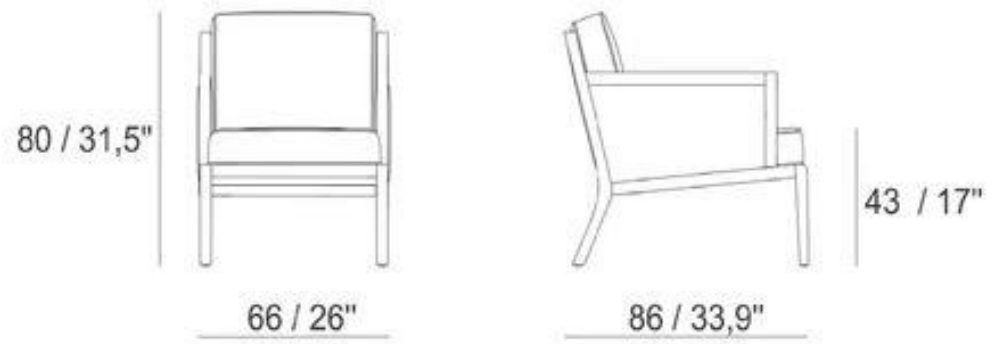

- BRJ610
- P74 LIFE NUBUK
- FREZE MOCHA

FABRİKA PEŞİN FİYATI : 34.381 TL

1,25 İNDİRİM ORANI 6.877 TL

PEŞİN SATIŞ FİYATI : 27.504 TL

K.K TAKSİTLİ SATIŞ FİYATI: 32.700 TL