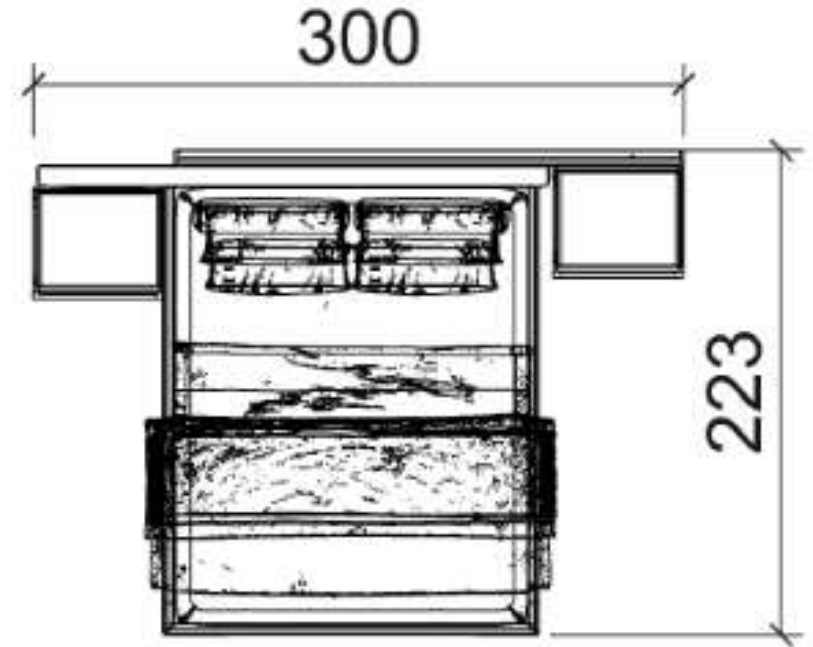

YATAK ODASI

DOUBLE YATAK

YAT938	160X200	1	DOUBLE YATAK CARİNA W:298 CM D:223 H:100
KOM305	60 CM	1	STONE KOMODİN AĖŞAP: CARİNA W:60 CM D:52 H:26
KOM305	60CM	1	STONE KOMODİN AĖŞAP : CARİNA W:60 CM D:52 H:26

Liste Fiyatı : 76.689 TL
1,40 İndirim Oranı ile
Nakit İndirim Fiyatı: 54.777 TL
1,20 İndirim Oranı ile:
K. Kartı İndirimli Fiyatı:63.900 TL