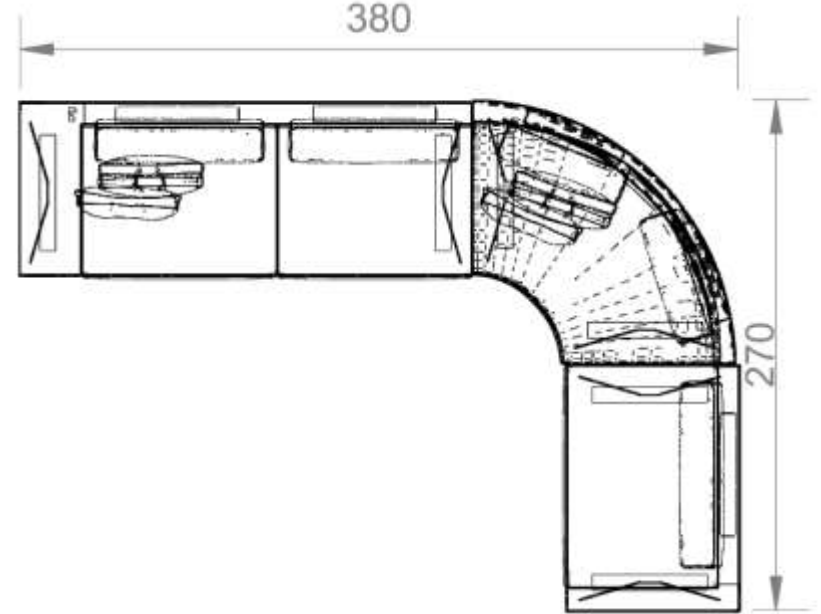

Liste Fiyatı : 182.031 TL
1,30 İndirim Oranı ile
Nakit İndirim Fiyatı: 140.023 TL
1,20 İndirim Oranı ile:
K. Kartı İndirimli Fiyatı: 151.692 TL

KOLTUK

PODİA KOLTUK

POD210	PODİA İKİLİ	1	W:220 CM D:98 CM H: 78 CM PLATİN AYAK KUMAŞ: PL1
POD310	PODİA ÜÇLÜ	1	W:260 CM D:98 CM H:78 : PLATİN AYAK SIRT KUMAŞ:P81 GÖVDE KUMAŞ:P73

Liste Fiyatı : 143.240TL
1,40 İndirim Oranı ile
Nakit İndirim Fiyatı: 102.314 TL
1,20 İndirim Oranı ile:
K. Kartı İndirimli Fiyatı: 119.366TL

KOLTUK

MILDA KOLTUK

MLD301	MILDA İKİ BUÇUKLU TEK TEK AÇILIM	1	W:222 CM D:105 CM H: 79 CM AYAK RENGİ PLATİN KUMAŞ: Z46(kartela dışı kumaş)
--------	----------------------------------	---	---

Liste Fiyatı : 77.644TL

1,40 İndirim Oranı ile

Nakit İndirim Fiyatı: 55.460 TL

1,20 İndirim Oranı ile:

K. Kartı İndirimli Fiyatı:64.703 TL

KOLTUK

BİBLİO KOLTUK

BLL02	TEK KOLLU İKİ BUÇUKLU YATAKLI	1	W:168 CM D:100 CM H: 82 CM AYAK RENGİ FREZE MOCHA KUMAŞ: T30(kartela dışı kumaş)
BLL05	KRLENTLİ UZUN UZAN SANDIKLI	1	W:100 CM D:191 CM H: 82 CM AYAK RENGİ FREZE MOCHA KUMAŞ: T30(kartela dışı kumaş)

Liste Fiyatı : 107.600TL
1,40 İndirim Oranı ile
Nakit İndirim Fiyatı: 76.857 TL
1,20 İndirim Oranı ile:
K. Kartı İndirimli Fiyatı:89.666 TL

KOLTUK

MİX KOLTUK

MXL92	MIX KOLSUZ GENİŞ OVAL KOLTUK	1	W:140 CM D:140 CM H: 80 CM AYAK RENGİ : METAL PLATİN KUMAŞ: T80 SHANTAY
MXL64	MIX İNCE TEK KOLLU GENİŞ KOLTUK	1	W:130 CM D:90 CM H: 80 CM AYAK RENGİ : METAL PLATİN KUMAŞ: T80 SHANTAY
MXL87	MIX KALIN TEK KOLLU KOLTUK	1	W:240 CM D90 CM H: 80 CM AYAK RENGİ : METAL PLATİN KUMAŞ: T80 SHANTAY