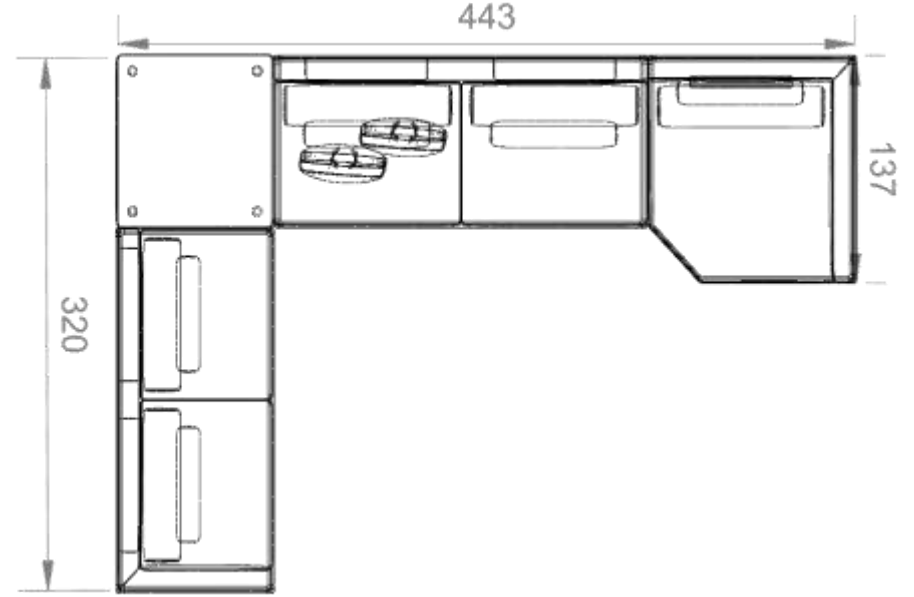

Liste Fiyatı : 154.093TL
1,40 İndirim Oranı ile
Nakit İndirim Fiyatı: 110.066 TL
1,20 İndirim Oranı ile:
K. Kartı İndirimli Fiyatı:128.410 TL

KOLTUK

MIX KOLTUK

MXXL65	MIX İNCE TEK KOLLU DAR KOLTUK	1	W:100 CM D:90 CM H: 80 CM AYAK RENGİ : METAL PLATİN KUMAŞ: A20 TURF
MXXL65	MIX İNCE TEK KOLLU DAR KOLTUK	1	W:100 CM D:90 CM H: 80 CM AYAK RENGİ : METAL PLATİN KUMAŞ: A20 TURF
MXXL91	MIX KOLSUZ DAR OVAL KOLTUK	1	W:115 CM D:113 CM H: 80 CM AYAK RENGİ : METAL PLATİN KUMAŞ: A20 TURF
KSH106	KOLTUK ARASI SEHPA	1	FREZE MOCHA FÜME AYNA

Liste Fiyatı : 129.177TL
1,40 İndirim Oranı ile
Nakit İndirim Fiyatı: 92.269 TL
1,20 İndirim Oranı ile:
K. Kartı İndirimli Fiyatı:107.647 TL

BRLL01	BERLİN TEK KOLLU	1	W:219 CM D:104 CM H: 87 CM AYAK RENGİ : CEVİZ FREZE KUMAŞ: Z58 MEGZA(kartela dışı kumaş)
BRLL18	BERLİN ADA	1	W:137 CM D:137 CM H: 87 CM AYAK RENGİ : CEVİZ FREZE KUMAŞ: P81
BRLL04	BERLİN KOLSUZ	1	W:205 CM D:104 CM H: 87 CM AYAK RENGİ : CEVİZ FREZE KUMAŞ: Z58 MEGZA(kartela dışı kumaş)
BRLL13	KÖŞE PUF	1	W:101 CM D:101 CM H: 40 CM KUMAŞ : Z58 MEGZA (kartela dışı kumaş) AHSAP: CEVİZ FREZE
BRLSRT	SIRT BOYUN DESTEK MODÜLÜ	1	KUMAŞ:P81