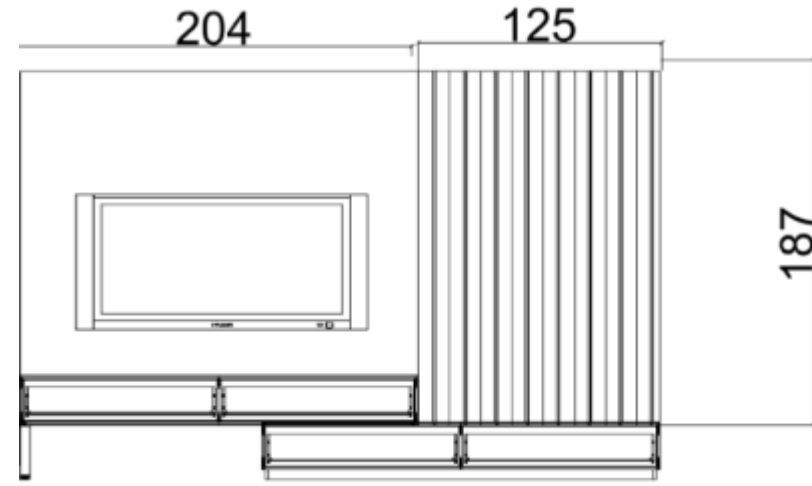

TV ÜNİTESİ

KONSEPT KİTAPLIK

WMP001X	MERMER DESEN DUVAR PANOSU	2	W: 102 cm H: 187 cm COSMOS
WCL001X	İNCE KOLON DUVAR PANELİ	8	H: 187 cm FÜME AHŞAP
WWS001X	LAMBRI DUVAR PANELİ	1	W: 125 cm H: 187 cm GRANİT
TVM609	STONE METAL AYAKLI TV MODÜLÜ	1	W: 204 cm D: 52 cm H: 53 cm FÜME AHŞAP- PARLAK SİYAH METAL AYAK
TVM608	STONE TV MODÜLÜ	1	W: 204 cm D: 52 cm H: 29.4 cm FÜME AHŞAP

Liste Fiyatı : 168.720 TL
1,50 indirim Oranı ile:
Nakit İndirim Fiyatı: 112.480 TL
1,40 indirim Oranı ile:
K. Kartı İndirimli Fiyatı: 120.514 TL