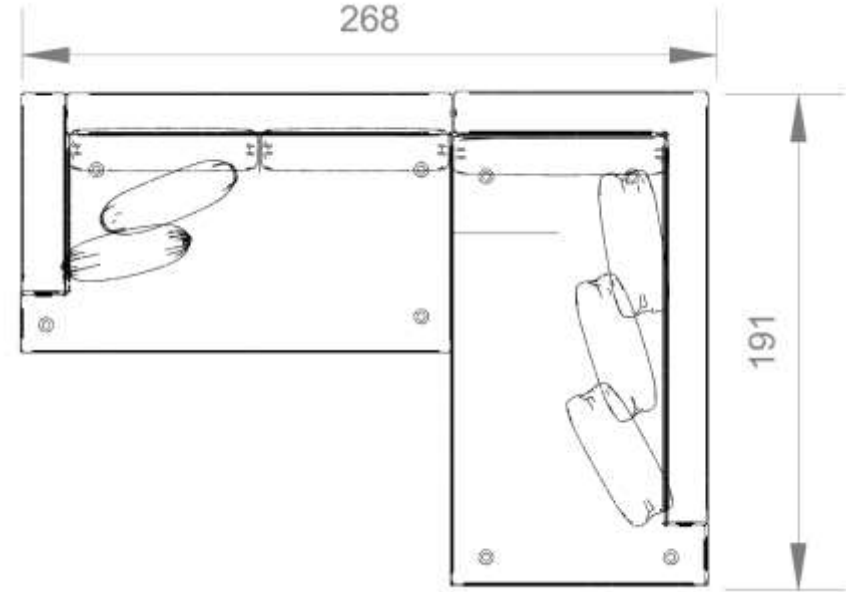

Liste Fiyatı : 77.644TL

1,40 İndirim Oranı ile

Nakit İndirim Fiyatı: 55.460 TL

1,20 İndirim Oranı ile:

K. Kartı İndirimli Fiyatı:64.703 TL

KOLTUK

BİBLİO KOLTUK

BLL02	TEK KOLLU İKİ BUÇUKLU YATAKLI	1	W:168 CM D:100 CM H: 82 CM AYAK RENGİ FREZE MOCHA KUMAŞ: T30(kartela dışı kumaş)
BLL05	KRLENTLİ UZUN UZAN SANDIKLI	1	W:100 CM D:191 CM H: 82 CM AYAK RENGİ FREZE MOCHA KUMAŞ: T30(kartela dışı kumaş)