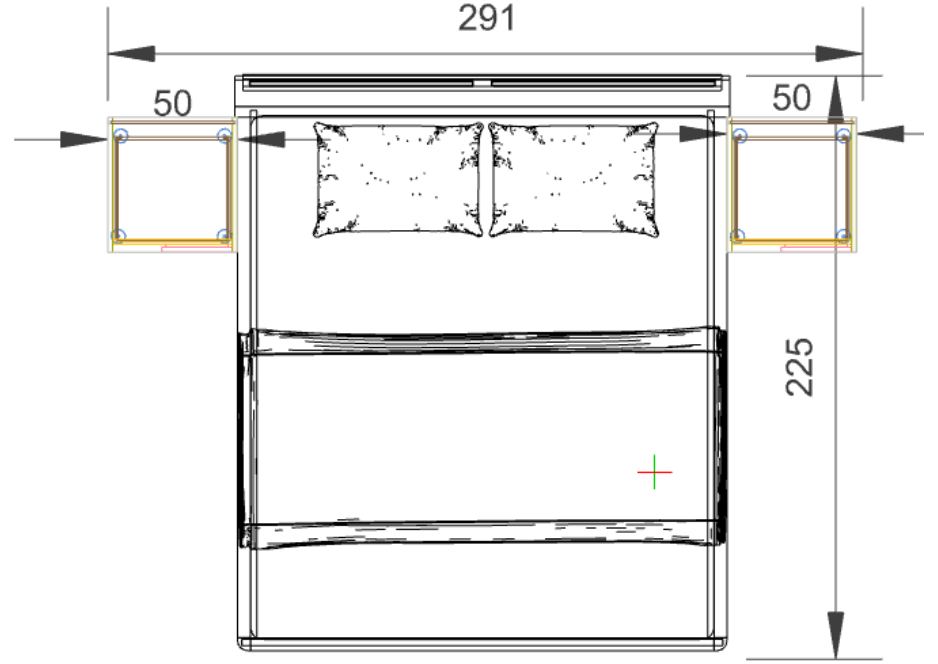

YATAK ODASI

TUTA YATAK

YAT910	180X200	1	TUTA YATAK FREZE MOCHA BAZALI W:191 CM D:225 H:96
KOM151	50 CM	1	PIANO KOMODİN FREZE MOCHA LAKE PARLAK GRİ W:50 CM D:52 H:36
KOM151	50CM	1	PIANO KOMODİN FREZE MOCHA LAKE PARLAK GRİ W:50 CM D:52 H:36

Liste Fiyatı : 67.626 TL
1,40 İndirim Oranı ile
Nakit İndirim Fiyatı: 48.304 TL
1,20 İndirim Oranı ile:
K. Kartı İndirimli Fiyatı:56.355 TL