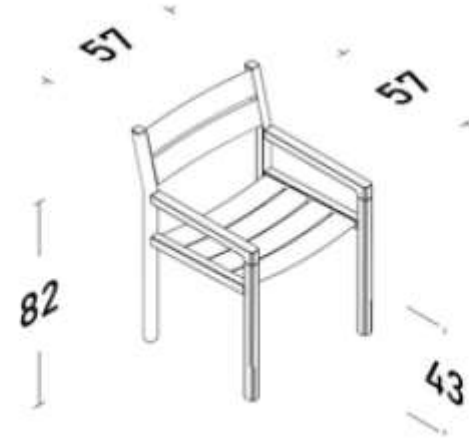

SNL200	ASTO SANDALYE	4	W:57 CM D:57 CM H:82 CM : - KESTANE AHŞAP

Liste Fiyatı : 32.108 TL

1.50 İndirim Oranı ile

Nakit İndirimi : 21.405 TL

1.40 İndirim Oranı ile

Kredi Kartı İndirimi : 22.934 TL