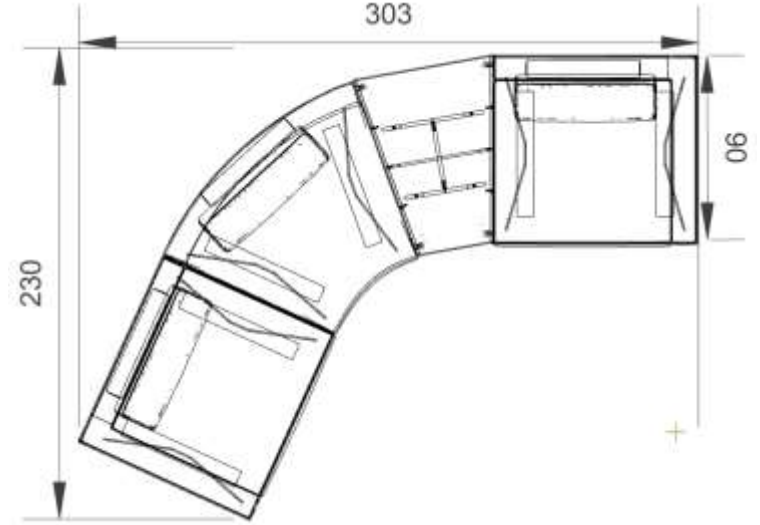

Liste Fiyatı : 77.644TL

1,40 İndirim Oranı ile

Nakit İndirim Fiyatı: 55.460 TL

1,20 İndirim Oranı ile:

K. Kartı İndirimli Fiyatı:64.703 TL

KOLTUK

BİBLİO KOLTUK

BLL02	TEK KOLLU İKİ BUÇUKLU YATAKLI	1	W:168 CM D:100 CM H: 82 CM AYAK RENGİ FREZE MOCHA KUMAŞ: T30(kartela dışı kumaş)
BLL05	KRLENTLİ UZUN UZAN SANDIKLI	1	W:100 CM D:191 CM H: 82 CM AYAK RENGİ FREZE MOCHA KUMAŞ: T30(kartela dışı kumaş)

Liste Fiyatı : 107.600TL
1,40 İndirim Oranı ile
Nakit İndirim Fiyatı: 76.857 TL
1,20 İndirim Oranı ile:
K. Kartı İndirimli Fiyatı:89.666 TL

KOLTUK

MİX KOLTUK

MXL92	MIX KOLSUZ GENİŞ OVAL KOLTUK	1	W:140 CM D:140 CM H: 80 CM AYAK RENGİ : METAL PLATİN KUMAŞ: T80 SHANTAY
MXL64	MIX İNCE TEK KOLLU GENİŞ KOLTUK	1	W:130 CM D:90 CM H: 80 CM AYAK RENGİ : METAL PLATİN KUMAŞ: T80 SHANTAY
MXL87	MIX KALIN TEK KOLLU KOLTUK	1	W:240 CM D90 CM H: 80 CM AYAK RENGİ : METAL PLATİN KUMAŞ: T80 SHANTAY

Liste Fiyatı : 154.093TL
1,40 İndirim Oranı ile
Nakit İndirim Fiyatı: 110.066 TL
1,20 İndirim Oranı ile:
K. Kartı İndirimli Fiyatı:128.410 TL

KOLTUK

MIX KOLTUK

MXXL65	MIX İNCE TEK KOLLU DAR KOLTUK	1	W:100 CM D:90 CM H: 80 CM AYAK RENGİ : METAL PLATİN KUMAŞ: A20 TURF
MXXL65	MIX İNCE TEK KOLLU DAR KOLTUK	1	W:100 CM D:90 CM H: 80 CM AYAK RENGİ : METAL PLATİN KUMAŞ: A20 TURF
MXXL91	MIX KOLSUZ DAR OVAL KOLTUK	1	W:115 CM D:113 CM H: 80 CM AYAK RENGİ : METAL PLATİN KUMAŞ: A20 TURF
KSH106	KOLTUK ARASI SEHPA	1	FREZE MOCHA FÜME AYNA