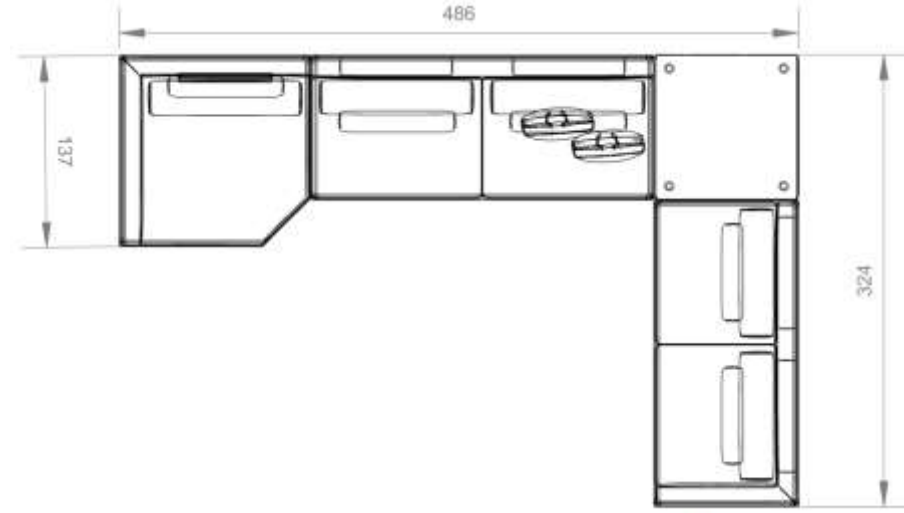

LAZZONI

HIZLI TESLİM LİSTESİ

GLA300	GOLA ÜÇLÜ KOLTUK	1	W: 243 cm D: 90 cm H: 75 cm KUMAŞ: T62 / FREZE CEVİZ
GLAL36	GOLA TEK KOLLU ÜÇLÜ	1	W: 220 cm D: 90 cm H: 75 cm KUMAŞ: T62 / FREZE CEVİZ
KSH105	KOLTUK ARASI SEHPA	1	SAHARA NOİR /FREZE CEVİZ
GLAL44	GOLA AY UZAN	1	W: 155 cm D: 140 cm H: 75 cm KUMAŞ: P41 / FREZE CEVİZ
PUF503	DUO AY PUF	1	W: 105 cm D: 85 cm H: 40 cm KUMAŞ: P41 / FREZE CEVİZ
SHP003	DUO AY SEHPA	1	W: 79 cm D: 51 cm H: 45 cm MAT MOCHA LAKE-GOFRATO METAL AYAK

Liste Fiyatı : 210.935
1,40 İndirim Oranı ile:
Nakit İndirim Fiyatı: 150.667 TL
1,30 İndirim Oranı ile:
K. Kartı İndirimli Fiyatı: 162.257 TL

KOLTUK

BERLİN KOLTUK

BRLL18	BERLİN KÖŞE MODÜL	1	W:137 CM D:137 CM H: 87 CM P81 AHŞAP AYAK FREZE MOCHA
BRLL01	BERLİN SABİT TEK KOLLU GENİŞ TEKLİ	1	W:219 CM D:104 CM H:87 Z74 : AHŞAP AYAK FREZE MOCHA
BRLL13	KOLTUK ARASI PUF	1	W:104 CM D:104 CM H:40 Z74
BRLL05	BRLL KOLSUZ ÜÇLÜ	1	W:245 CM D:104CM H:87 : Z74 : AHŞAP AYAK FREZE MOCHA
BRLSRT	SIRT BOYUN DESTEK MODÜLÜ	1	KUMAŞ:P81

Liste Fiyatı : 182.031 TL
1,30 İndirim Oranı ile
Nakit İndirim Fiyatı: 140.023 TL
1,20 İndirim Oranı ile:
K. Kartı İndirimli Fiyatı: 151.692 TL

KOLTUK

PODİA KOLTUK

POD210	PODİA İKİLİ	1	W:220 CM D:98 CM H: 78 CM PLATİN AYAK KUMAŞ: PL1
POD310	PODİA ÜÇLÜ	1	W:260 CM D:98 CM H:78 : PLATİN AYAK SIRT KUMAŞ:P81 GÖVDE KUMAŞ:P73

Liste Fiyatı : 143.240TL
1,40 İndirim Oranı ile
Nakit İndirim Fiyatı: 102.314 TL
1,20 İndirim Oranı ile:
K. Kartı İndirimli Fiyatı: 119.366TL

KOLTUK

MILDA KOLTUK

MLD301	MILDA İKİ BUÇUKLU TEK TEK AÇILIM	1	W:222 CM D:105 CM H: 79 CM AYAK RENGİ PLATİN KUMAŞ: Z46(kartela dışı kumaş)
--------	----------------------------------	---	---