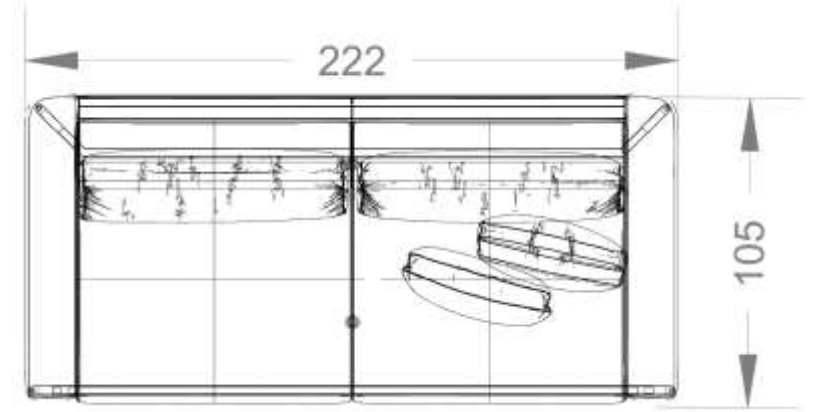

Liste Fiyatı : 210.935
1,40 İndirim Oranı ile:
Nakit İndirim Fiyatı: 150.667 TL
1,30 İndirim Oranı ile:
K. Kartı İndirimli Fiyatı: 162.257 TL

KOLTUK

BERLİN KOLTUK

BRLL18	BERLİN KÖŞE MODÜL	1	W:137 CM D:137 CM H: 87 CM P81 AHŞAP AYAK FREZE MOCHA
BRLL01	BERLİN SABİT TEK KOLLU GENİŞ TEKLİ	1	W:219 CM D:104 CM H:87 Z74 : AHŞAP AYAK FREZE MOCHA
BRLL13	KOLTUK ARASI PUF	1	W:104 CM D:104 CM H:40 Z74
BRLL05	BRLL KOLSUZ ÜÇLÜ	1	W:245 CM D:104CM H:87 : Z74 : AHŞAP AYAK FREZE MOCHA
BRLSRT	SIRT BOYUN DESTEK MODÜLÜ	1	KUMAŞ:P81

Liste Fiyatı : 182.031 TL
1,30 İndirim Oranı ile
Nakit İndirim Fiyatı: 140.023 TL
1,20 İndirim Oranı ile:
K. Kartı İndirimli Fiyatı: 151.692 TL

KOLTUK

PODİA KOLTUK

POD210	PODİA İKİLİ	1	W:220 CM D:98 CM H: 78 CM PLATİN AYAK KUMAŞ: PL1
POD310	PODİA ÜÇLÜ	1	W:260 CM D:98 CM H:78 : PLATİN AYAK SIRT KUMAŞ:P81 GÖVDE KUMAŞ:P73

Liste Fiyatı : 143.240TL
1,40 İndirim Oranı ile
Nakit İndirim Fiyatı: 102.314 TL
1,20 İndirim Oranı ile:
K. Kartı İndirimli Fiyatı: 119.366TL

KOLTUK

MILDA KOLTUK

MLD301	MILDA İKİ BUÇUKLU TEK TEK AÇILIM	1	W:222 CM D:105 CM H: 79 CM AYAK RENGİ PLATİN KUMAŞ: Z46(kartela dışı kumaş)
--------	----------------------------------	---	---