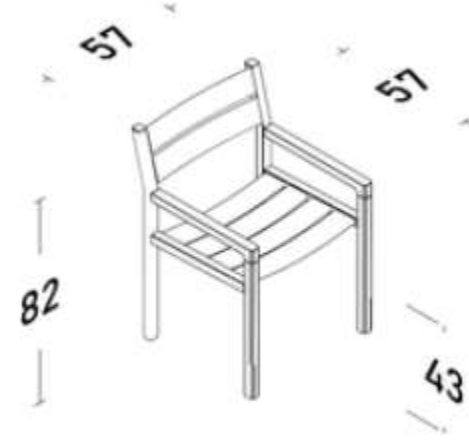

Liste Fiyatı : 38.249 TL

1,40 İndirim Oranı ile:

Nakit İndirim Fiyatı: 27.320 TL

1,30 İndirim Oranı ile:

K. Kartı İndirimli Fiyatı: 29.422 TL

LAZZONİ

BAHÇE
MOBİLYALARI

SNL200	ASTO SANDALYE	4	W:57 CM D:57 CM H:82 CM : - KESTANE AHŞAP
--------	---------------	---	--

Liste Fiyatı : 32.108 TL

1.50 İndirim Oranı ile

Nakit İndirimi : 21.405 TL

1.40 İndirim Oranı ile

Kredi Kartı İndirimi : 22.934 TL

BEN300	BENT ÜÇLÜ	1	W: 226 cm D: 84 cm H: 75 cm- KUMAŞ:B01
BEN100	BENT TEKLİ	2	W: 78 cm D: 84 cm H: 75 cm KUMAŞ:B01