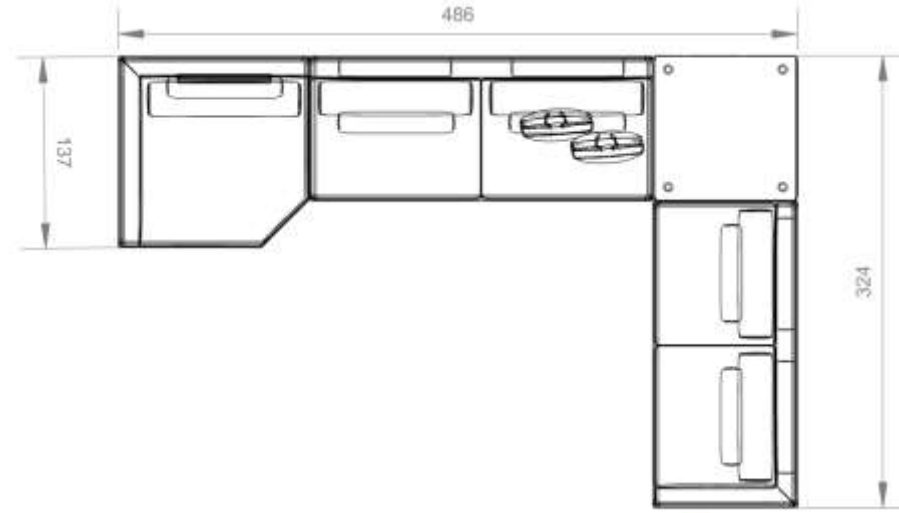

LAZZONI

HIZLI TESLİM LİSTESİ

GLA300	GOLA ÜÇLÜ KOLTUK	1	W: 243 cm D: 90 cm H: 75 cm KUMAŞ: T62 / FREZE CEVİZ
GLAL36	GOLA TEK KOLLU ÜÇLÜ	1	W: 220 cm D: 90 cm H: 75 cm KUMAŞ: T62 / FREZE CEVİZ
KSH105	KOLTUK ARASI SEHPA	1	SAHARA NOİR /FREZE CEVİZ
GLAL44	GOLA AY UZAN	1	W: 155 cm D: 140 cm H: 75 cm KUMAŞ: P41 / FREZE CEVİZ
PUF503	DUO AY PUF	1	W: 105 cm D: 85 cm H: 40 cm KUMAŞ: P41 / FREZE CEVİZ
SHP003	DUO AY SEHPA	1	W: 79 cm D: 51 cm H: 45 cm MAT MOCHA LAKE-GOFRATO METAL AYAK

Liste Fiyatı : 210.935
1,40 İndirim Oranı İle:
Nakit İndirim Fiyatı: 150.667 TL
1,30 İndirim Oranı İle:
K. Kartı İndirimli Fiyatı: 162.257 TL

KOLTUK

BERLİN KOLTUK

BRLL18	BERLİN KÖŞE MODÜL	1	W:137 CM D:137 CM H: 87 CM P81 AHŞAP AYAK FREZE MOCHA
BRLL01	BERLİN SABİT TEK KOLLU GENİŞ TEKLİ	1	W:219 CM D:104 CM H:87 Z74 : AHŞAP AYAK FREZE MOCHA
BRLL13	KOLTUK ARASI PUF	1	W:104 CM D:104 CM H:40 Z74
BRLL05	BRLL KOLSUZ ÜÇLÜ	1	W:245 CM D:104CM H:87 : Z74 : AHŞAP AYAK FREZE MOCHA
BRLSRT	SIRT BOYUN DESTEK MODÜLÜ	1	KUMAŞ:P81

KONSEPT KİTAPLIK

WMP001X	MERMER DESEN DUVAR PANOSU	2	W: 102 cm H: 187 cm COSMOS
WCL001X	İNCE KOLON DUVAR PANELİ	8	H: 187 cm FÜME AHŞAP
WWS001X	LAMBRI DUVAR PANELİ	1	W: 125 cm H: 187 cm GRANİT
TVM609	STONE METAL AYAKLI TV MODÜLÜ	1	W: 204 cm D: 52 cm H: 53 cm FÜME AHŞAP- PARLAK SİYAH METAL AYAK
TVM608	STONE TV MODÜLÜ	1	W: 204 cm D: 52 cm H: 29.4 cm FÜME AHŞAP