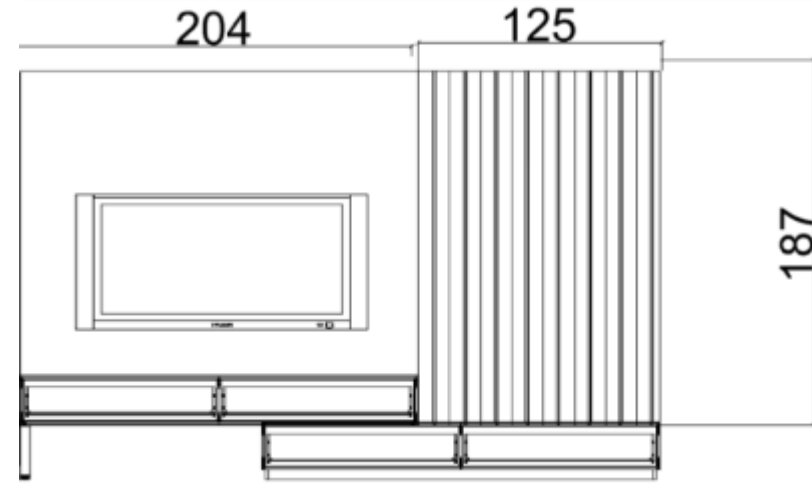

KONSEPT KİTAPLIK

WMP001X	MERMER DESEN DUVAR PANOSU	2	W: 102 cm H: 187 cm COSMOS
WCL001X	İNCE KOLON DUVAR PANELİ	8	H: 187 cm FÜME AHŞAP
WWS001X	LAMBRI DUVAR PANELİ	1	W: 125 cm H: 187 cm GRANİT
TVM609	STONE METAL AYAKLI TV MODÜLÜ	1	W: 204 cm D: 52 cm H: 53 cm FÜME AHŞAP- PARLAK SİYAH METAL AYAK
TVM608	STONE TV MODÜLÜ	1	W: 204 cm D: 52 cm H: 29.4 cm FÜME AHŞAP