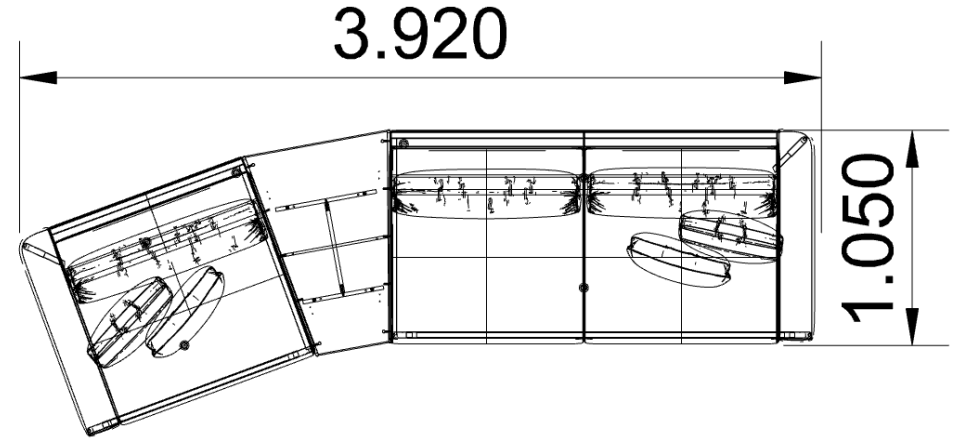

- KOD : MLDL41-KSH106 -MLDL23
- KUMAŞ : L96 LOOP
- AYAKLAR:PARLAK SİYAH
- ARA SEHPA: CEVİZ FREZE + FÜME AYNA

FABRİKA PEŞİN FİYATI: 129.047 TL

1.7 İNDİRİM ORANI: 53.147 TL

SATIŞ FİYATI: 75.900 TL

- KOD : MCHL15-MCHL02- PUF503
- KUMAŞ : P49 (VİZON)
- AYAK : FREZE CEVİZ AYAK