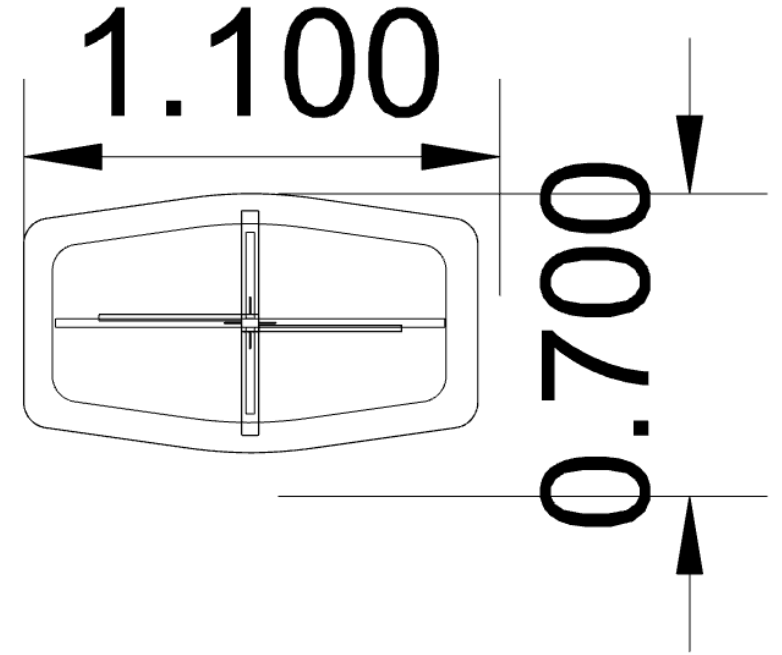

- KOD : SHP812
- YÜZEY : MAT CAPPUCINO LAKE BOYA
- AYAK: GOFRATO METAL AYAK

FABRİKA PEŞİN FİYATI: 15.195 TL

1.60 İNDİRİM ORANI: 5.705 TL

SATIŞ FİYATI: 9.490 TL