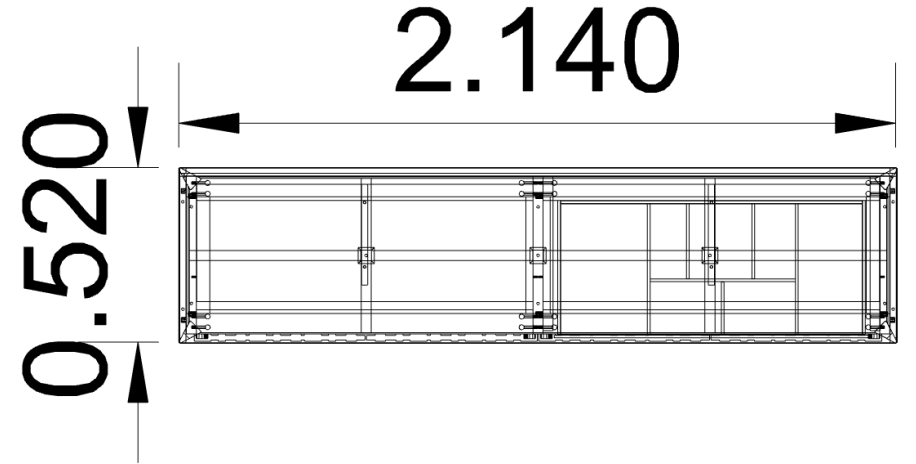

- KOD : KNS511
- GÖVDE : FREZE CEVİZ
- KAPAK / AYAK : MAT CAPPUCINO LAKE

FABRİKA PEŞİN FİYATI: 65.097 TL

1.4 İNDİRİM ORANI: 18.597 TL

SATIŞ FİYATI: 46.500 TL