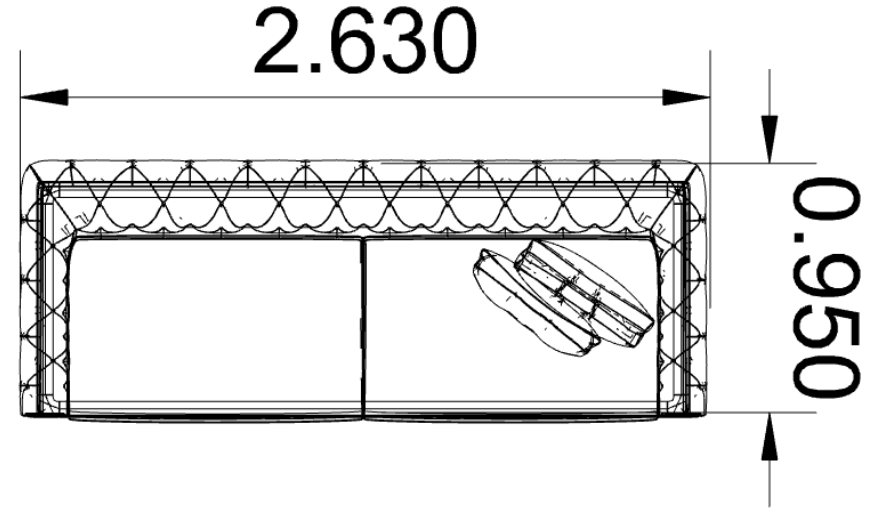

- KOD : MCH411
- KUMAŞ : KARTELA DIŞI KUMAŞ
- AYAK : FREZE CEVİZ AYAK

FABRİKA PEŞİN FİYATI: 130.420 TL

1.95 İNDİRİM ORANI: 63.570 TL

SATIŞ FİYATI: 66.850 TL