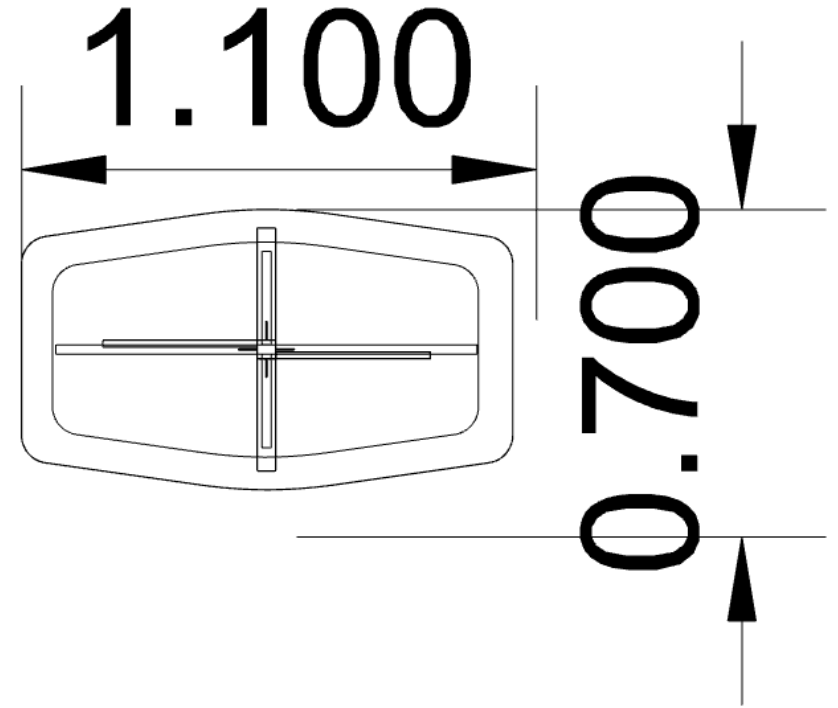

SATIŞ FİYATI: 19.010 TL

- KOD : SHP811
- YÜZEY : MICA CALACATTA SERAMİK
- AYAK: GOFRATO BOYALI METAL AYAK

FABRİKA PEŞİN FİYATI: 26.459 TL

1.50 İNDİRİM ORANI: 8.829 TL

SATIŞ FİYATI: 17.630 TL

- KOD : SHP813
- YÜZEY : MICA BLUE SERAMİK
- AYAK: PARLAK SİYAH METAL AYAK