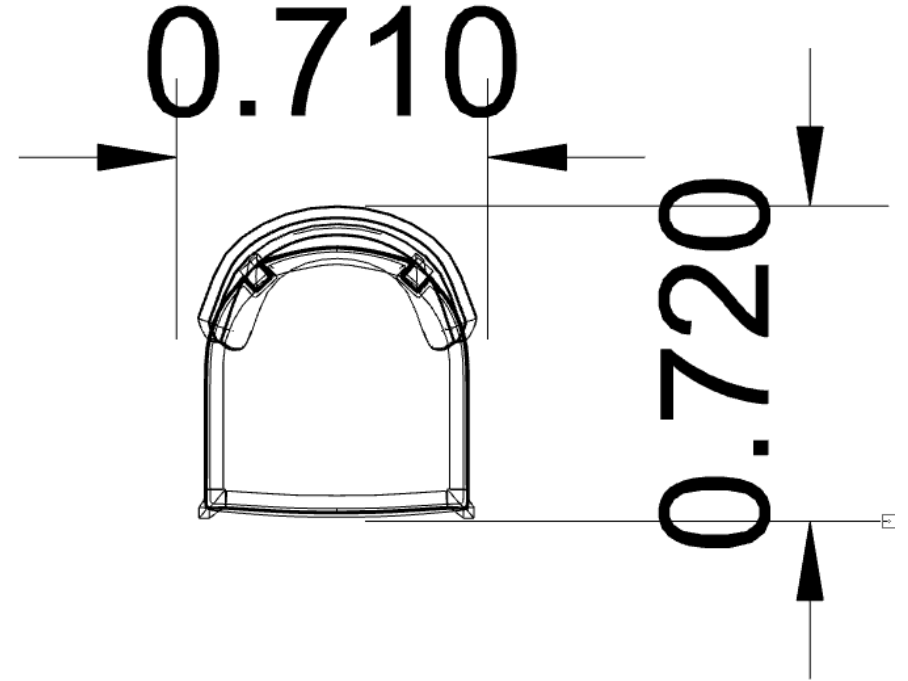

FABRİKA PEŞİN FİYATI: 26.343 TL

1.6 İNDİRİM ORANI: 9.893 TL

SATIŞ FİYATI: 16.450 TL