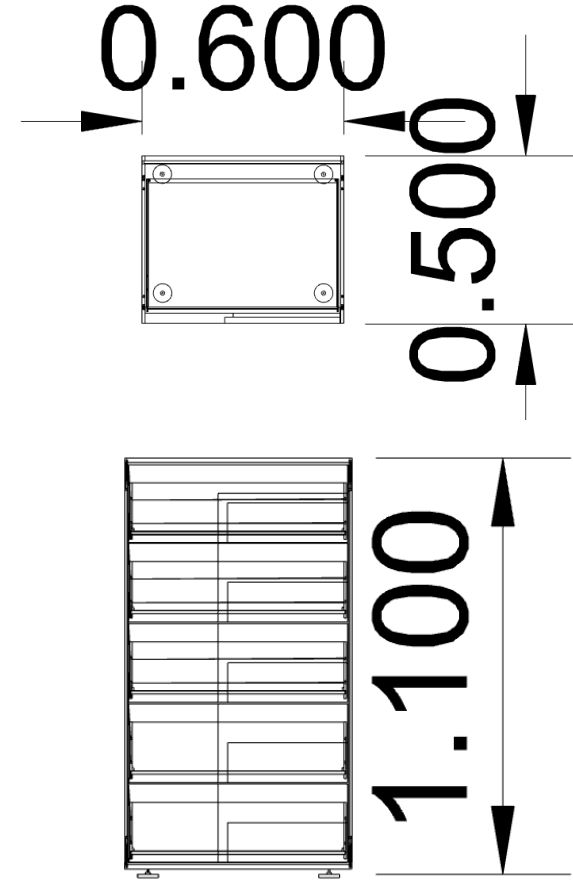

1.5 İNDİRİM ORANI: 10.625 TL

SATIŞ FİYATI: 21.200 TL

- KOD : KOM505
- YÜZEY : FÜME AHŞAP
- ÖLÇÜ : 60X52X69

FABRİKA PEŞİN FİYATI: 11.703 TL

1.4 İNDİRİM ORANI: 3.353 TL

SATIŞ FİYATI: 8.350 TL

- KOD : SFN152
- YÜZEY : FÜME AHŞAP
- KAPAK : PARLAK ANTRASİT LAKE KAPAK