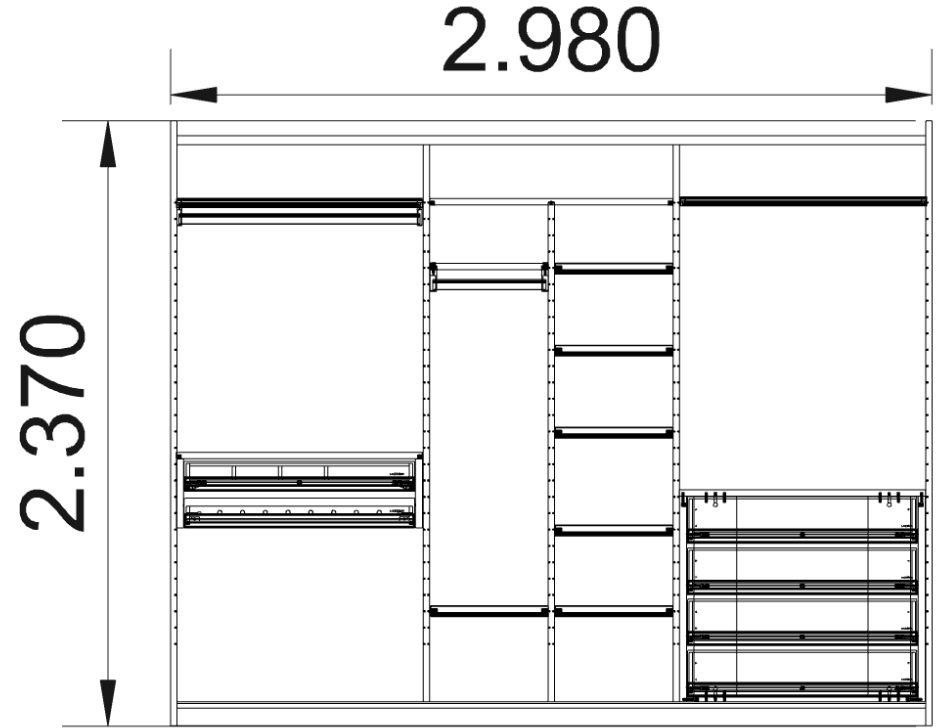

SATIŞ FİYATI: 18.700 TL

DOLAP

- KOD : WRD011
- KOD : RAF020 (X5) (CAM IŞIKLI RAF)
- GÖVDE : COTTON GRİ

FABRİKA PEŞİN FİYATI: 48.167 TL

2.2 İNDİRİM ORANI: 26.317 TL

SATIŞ FİYATI: 21.850 TL

- KOD : WRD298 (298 CM FÜME AYNA DOLAP)
- RAF020 (X1) ASKILI- CAM IŞIKLI
- RAF020 (X2) ASKISIZ – CAM IŞIKLI
- CPN020 (X1)
- RAF020 (X3) ASKISIZ AHŞAP DAR RAF
- RAF020 (X1) ASKILI AHŞAP DAR RAF
- RAF020 (X5) ASKISIZ CAM DAR RAF
- DIC040 (X1)