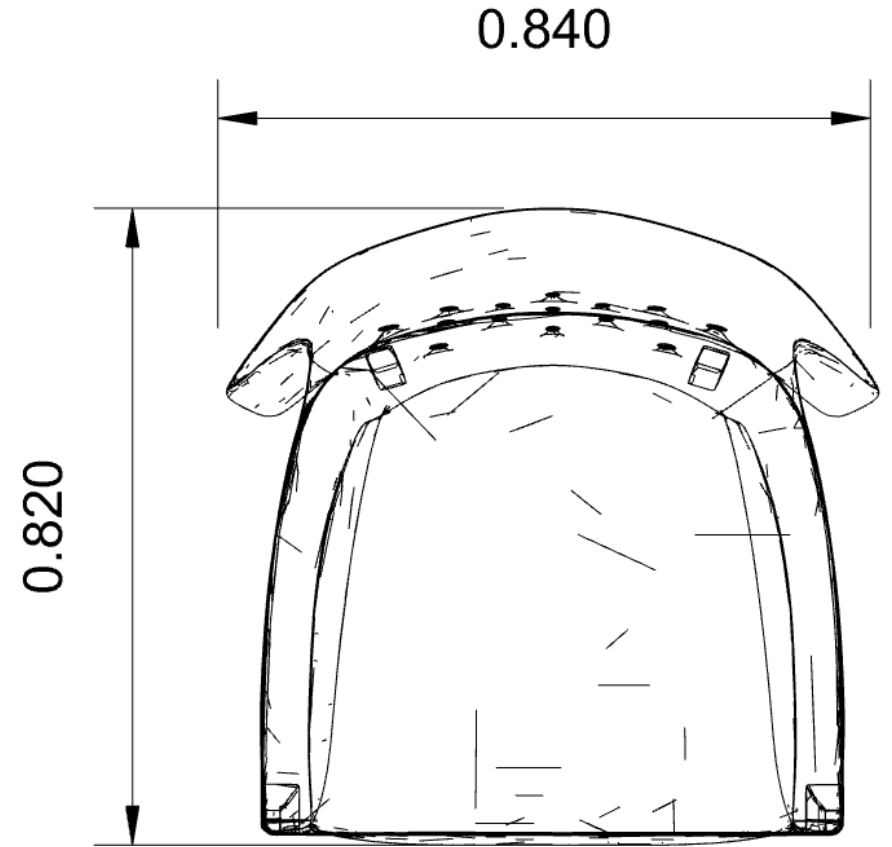

SATIŐ FİYATI: 14.350 TL

- KOD : BRJ703
- KUMAŞ : KARTELA DIŐI KUMAŐ (PAPUL / S86)

FABRİKA PEŐİN FİYATI: 25.583 TL

2.20 İNDİRİM ORANI: 13.983 TL

SATIŐ FİYATI: 11.600 TL

- KOD : BRJ695
- KUMAŞ : K70
- AYAK : CEVİZ AYAK