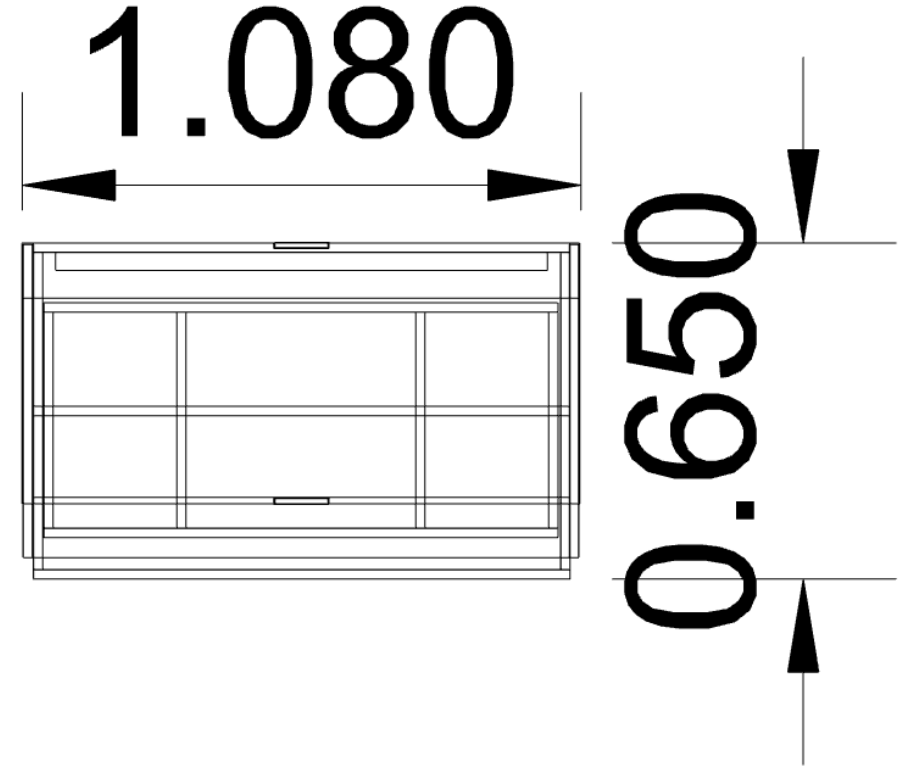

- KOD : SHP050 (2 ADET)
- YÜZEY : FÜME AHŞAP
- YÜZEY : MAT ANTRASİT LAKE

FABRİKA PEŞİN FİYATI: 28.814 TL

1.90 İNDİRİM ORANI: 13.650 TL

SATIŞ FİYATI: 15.160 TL