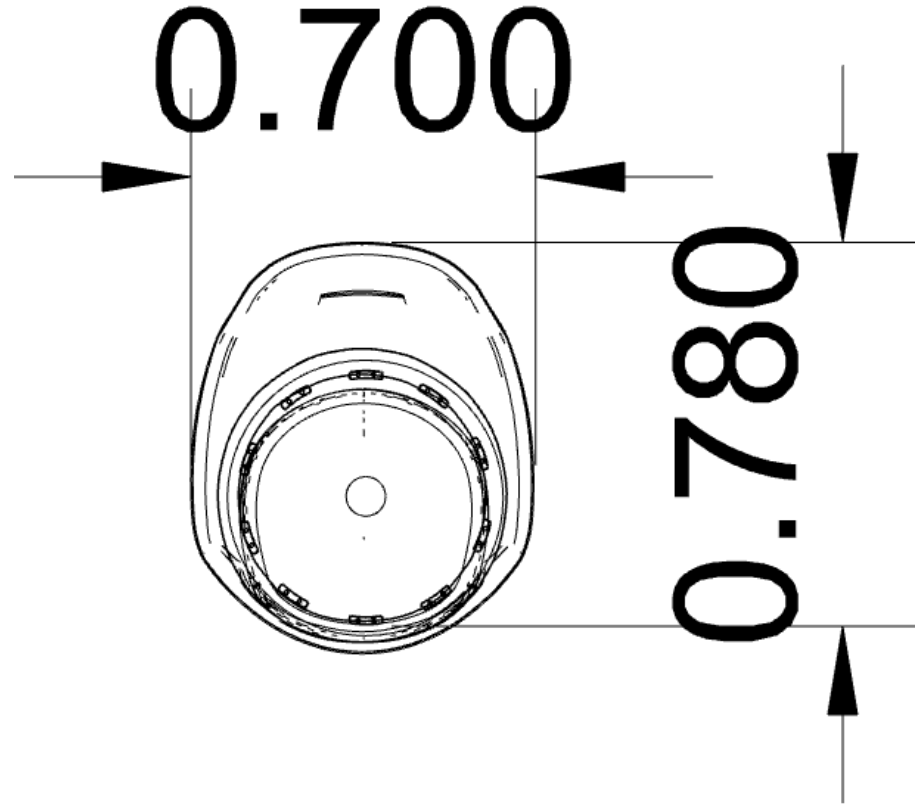

- KOD : BRJ704
- KUMAŞ : Z65

FABRİKA PEŞİN FİYATI: 29.415 TL

2.10 İNDİRİM ORANI: 15.415 TL

SATIŞ FİYATI: 14.000 TL