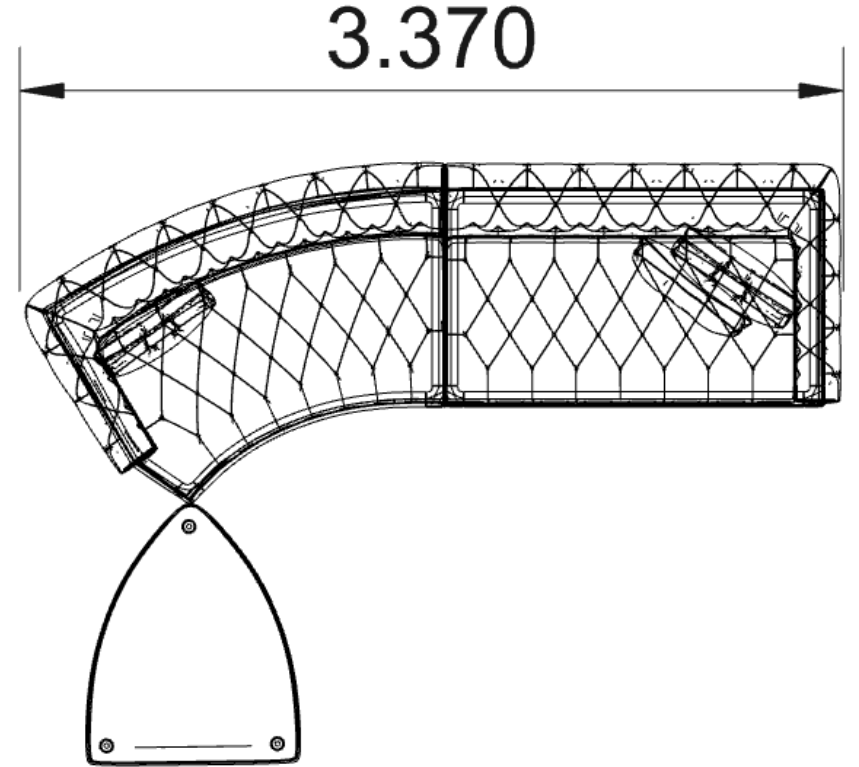

- KOD : MLDL41-KSH106 -MLDL23
- KUMAŞ : L96 LOOP
- AYAKLAR:PARLAK SİYAH
- ARA SEHPA: CEVİZ FREZE + FÜME AYNA

FABRİKA PEŞİN FİYATI: 129.047 TL

1.7 İNDİRİM ORANI: 53.147 TL

SATIŞ FİYATI: 75.900 TL

- KOD : MCHL15-MCHL02- PUF503
- KUMAŞ : P49 (VİZON)
- AYAK : FREZE CEVİZ AYAK