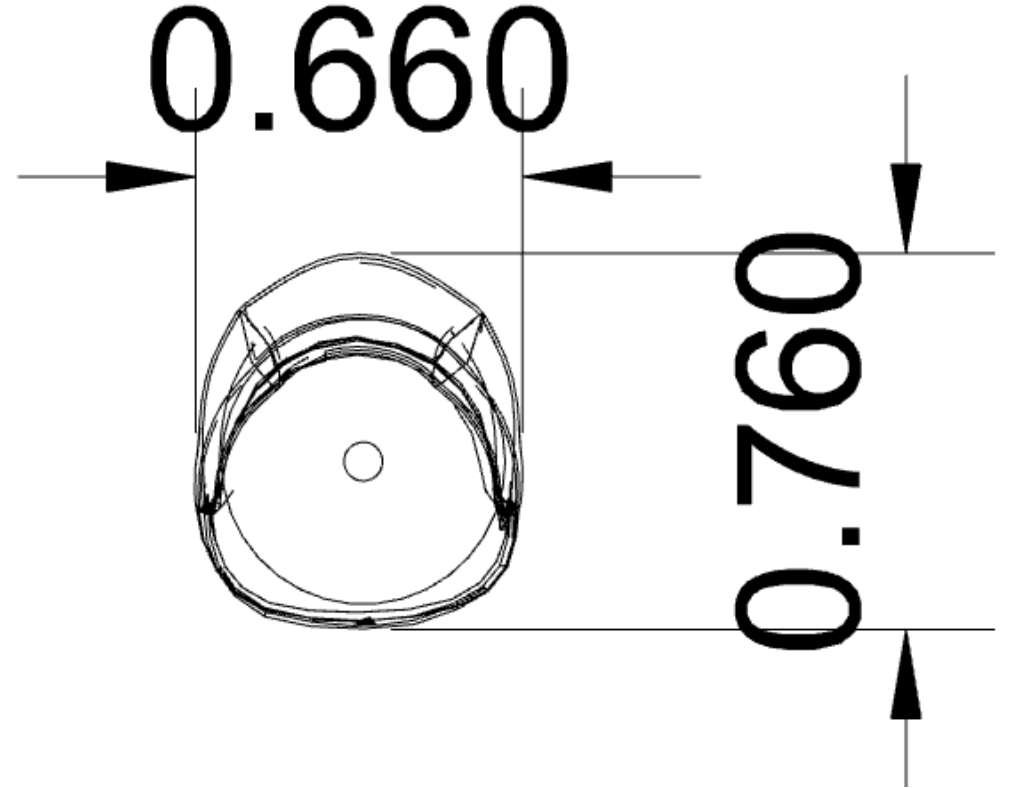

FABRİKA PEŞİN FİYATI: 27.772 TL

1.7 İNDİRİM ORANI: 11.472 TL

SATIŞ FİYATI: 16.400 TL