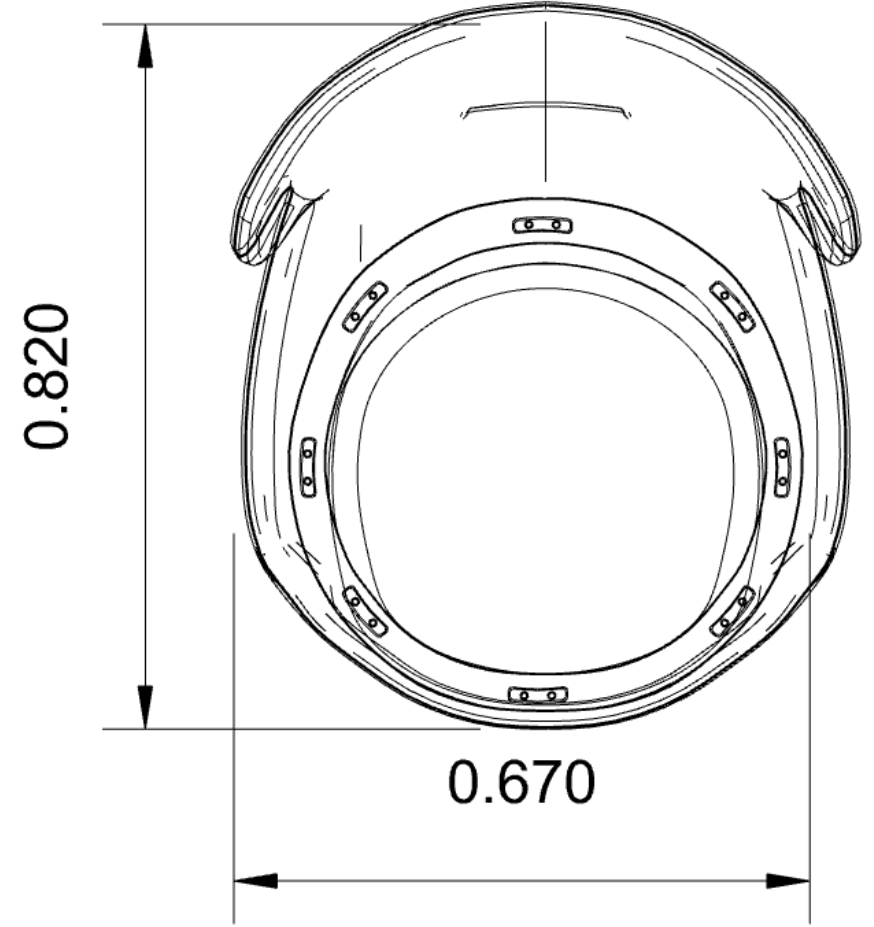

FABRİKA PEŐİN FİYATI: 25.583 TL

2.20 İNDİRİM ORANI: 13.983 TL

SATIŐ FİYATI: 11.600 TL