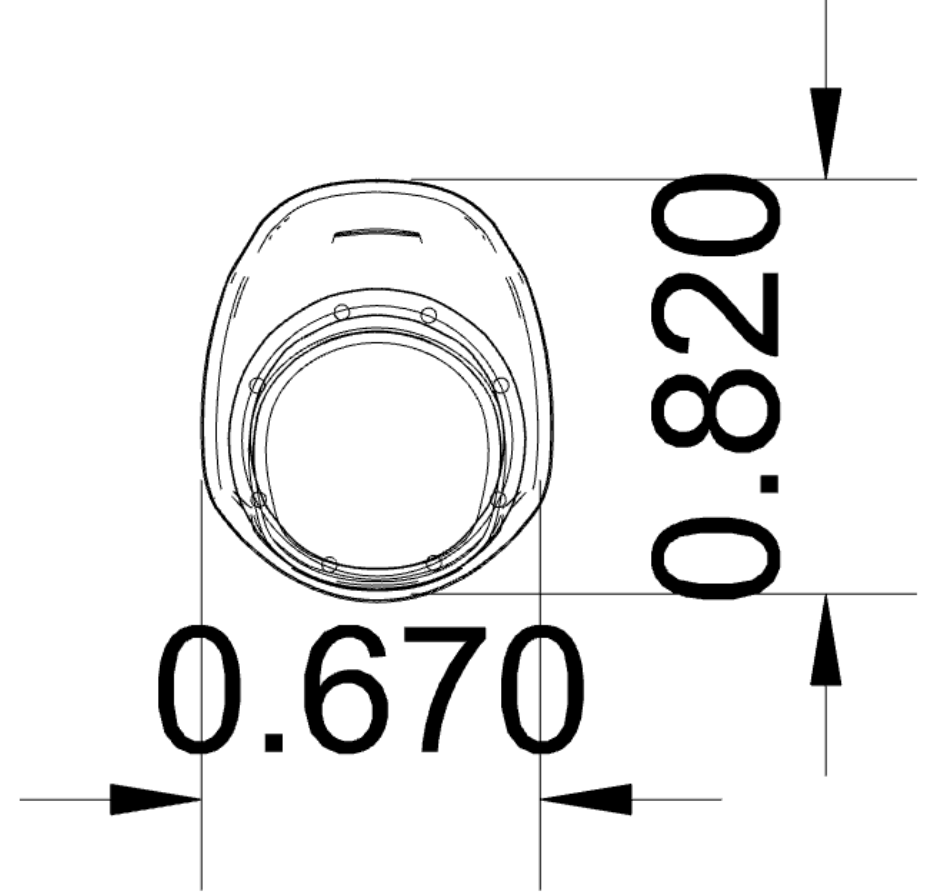

FABRİKA PEŞİN FİYATI: 29.415 TL

2.2 İNDİRİM ORANI: 16.065TL

SATIŞ FİYATI: 13.350 TL