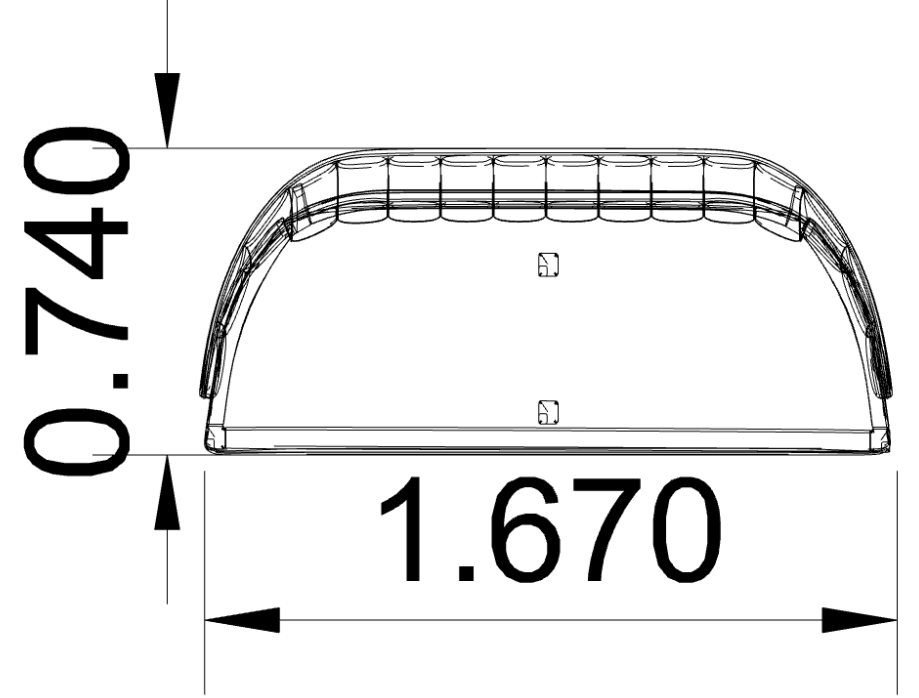

1.65 İNDİRİM ORANI: 6.498 TL

SATIŞ FİYATI: 9.900 TL

- KOD : BRJ704 (ARGE)
- KUMAŞ : P73

FABRİKA PEŞİN FİYATI: 29.415 TL

2.2 İNDİRİM ORANI: 16.065TL

SATIŞ FİYATI: 13.350 TL

- KOD : BRJ301
- KUMAŞ : T30 / FİTİL:KARTELA DIŞI KUMAŞ
- AYAK : FREZE CEVİZ