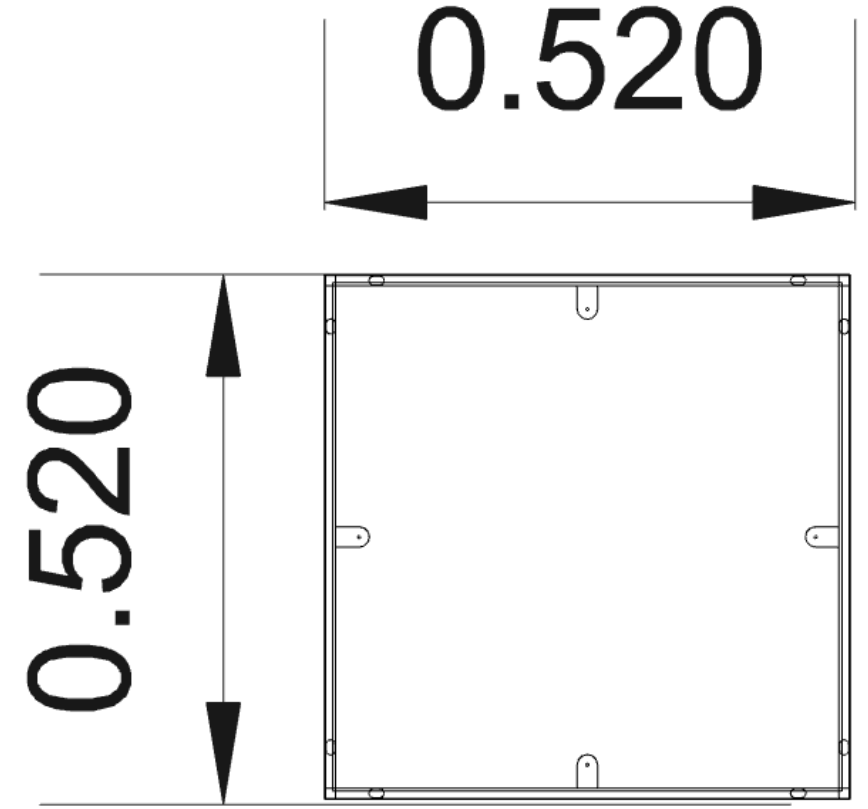

FABRİKA PEŞİN FİYATI: 8.734 TL

1.95 İNDİRİM ORANI: 4.264 TL

SATIŞ FİYATI: 4.470 TL