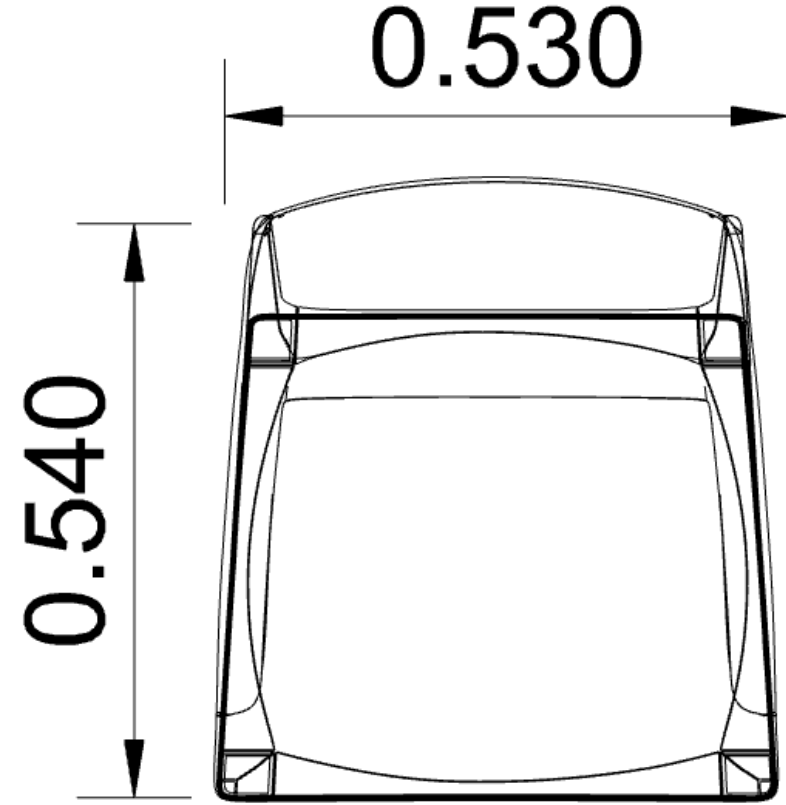

- KOD : MAS504
- YÜZEY : MARQUINA GLASS (CAM)
- AYAK : PARLAK SİYAH METAL AYAK

FABRİKA PEŞİN FİYATI: 55.326 TL

1.50 İNDİRİM ORANI: 18.476 TL

SATIŞ FİYATI: 36.850 TL

SANDALYE

- KOD : SNL618 (X2)
- KUMAŞ : P82
- AYAK : FREZE CEVİZ