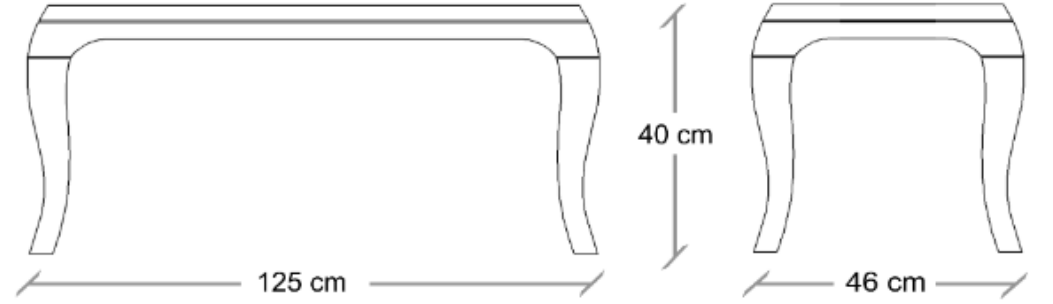

1.5 İNDİRİM ORANI: 2.238 TL

SATIŞ FİYATI: 4.470 TL

- KOD : POPPUF00 (PUF003)
- KUMAŞ : KARTELA DIŞI KUMAŞ
- AYAK : MAT KREM LAKE

FABRİKA PEŞİN FİYATI: 7.714 TL

2.2 İNDİRİM ORANI: 4.214 TL

SATIŞ FİYATI: 3.500 TL