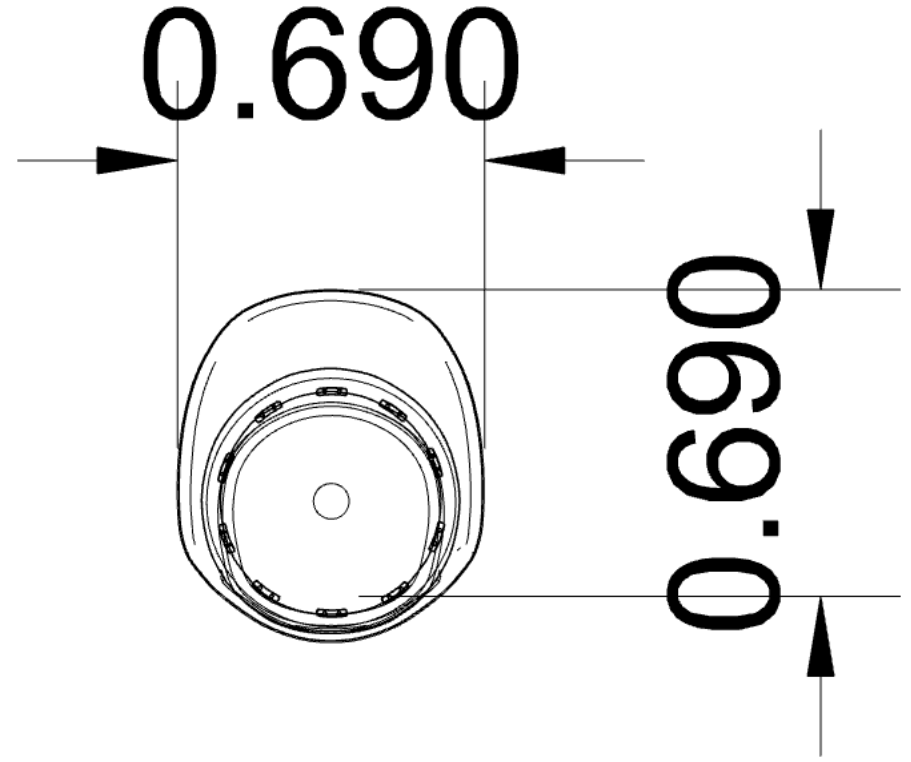

FABRİKA PEŞİN FİYATI: 22.944 TL

1.7 İNDİRİM ORANI: 9.444 TL

SATIŞ FİYATI:13.500 TL