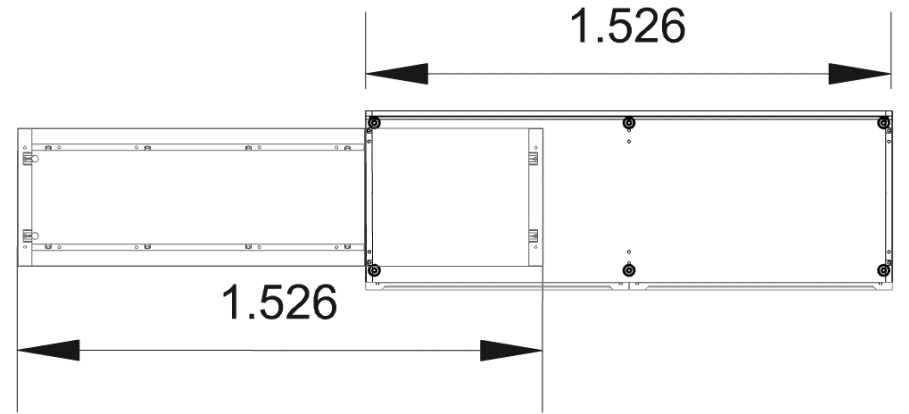

1.4 İNDİRİM ORANI: TL

SATIŞ FİYATI: TL

- KOD : TVMN11 – TVT602
- GÖVDE : MAT CAPPUCİNO

FABRİKA PEŞİN FİYATI: 65.219 TL

3.5 İNDİRİM ORANI: 46.619 TL

SATIŞ FİYATI: 18.600 TL

- KOD : TVMN11 - TVT601
- GÖVDE : ÇEKMECE : MAT ANTRASİT LAKE
- ÜST : MAT CAPPUCİNO LAKE