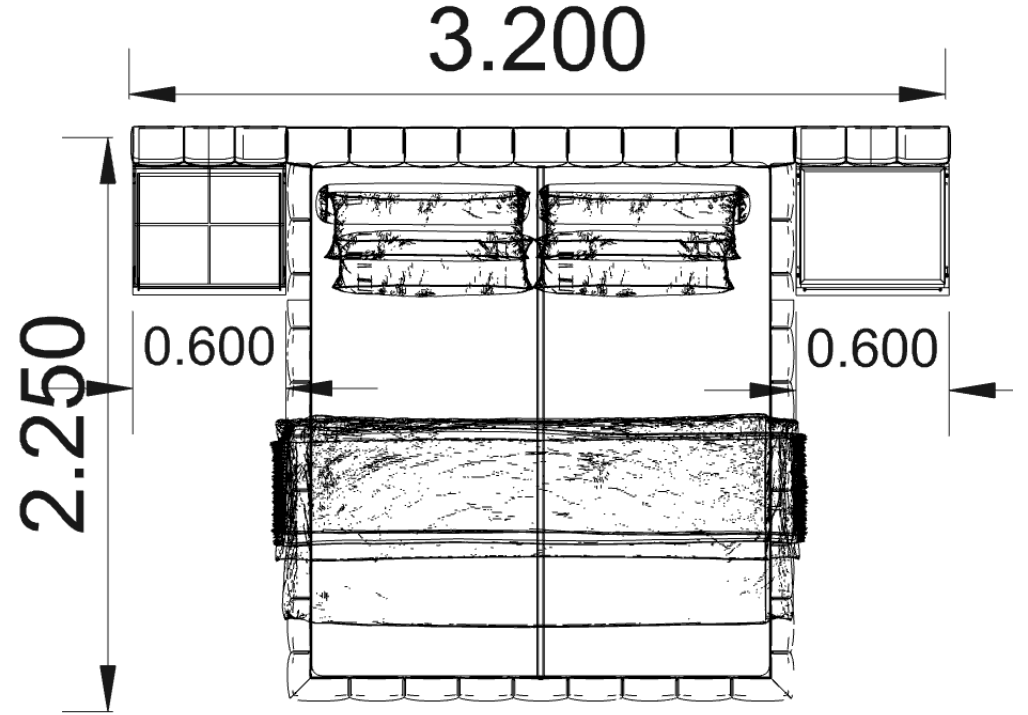

- KOD : YAT048 – YAN048 (X2) – KOM181 (X1) – KOM020 (X1)
- KUMAŞ : P73 (BEYAZ) / P76 (TARÇIN)
- KOMODİN : FREZE CEVİZ / GOFRATO BOYALI METAL AYAK

FABRİKA PEŞİN FİYATI: 129.167 TL

1.6 İNDİRİM ORANI: 48.467 TL

SATIŞ FİYATI: 80.700 TL