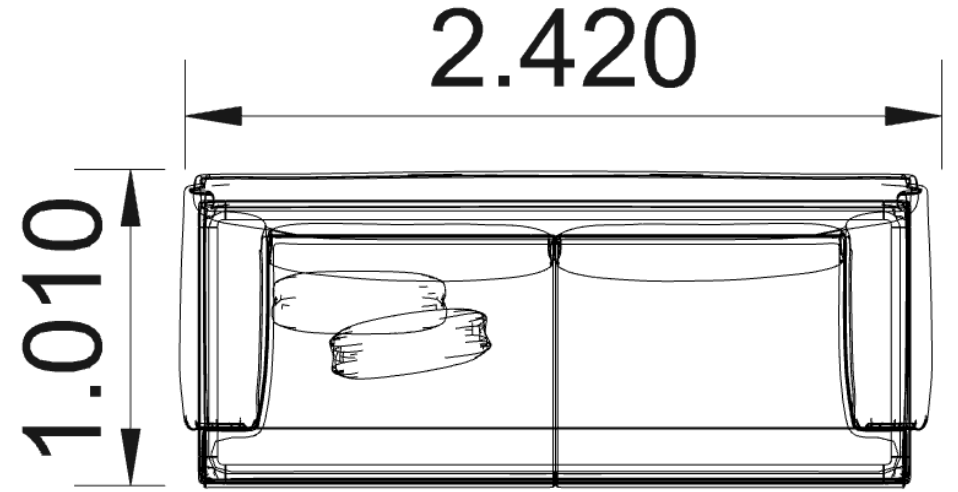

- KOD : HAR350
- KUMAŞ: T61
- AYAK : FREZE CEVİZ

FABRİKA PEŞİN FİYATI: 89.606 TL

1.6 İNDİRİM ORANI: 33.606 TL

SATIŞ FİYATI: 56.000 TL