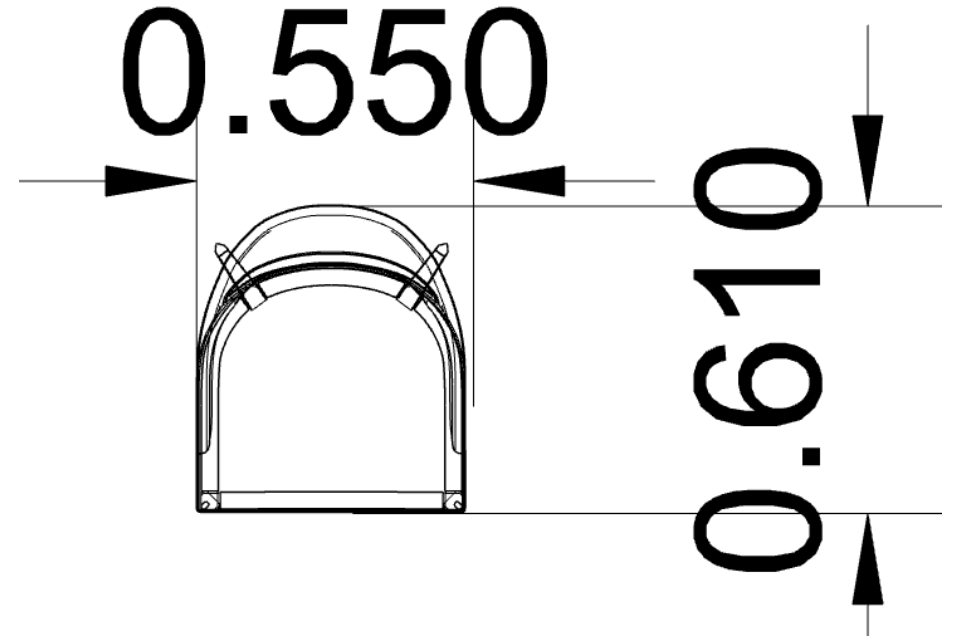

SATIŞ FİYATI: 3.600 TL (ADET FİYATI)

- KOD : SNL615 (X4)
- KUMAŞ : OTURUM:P51 / SIRT: KARTELA DIŞI KUMAŞ (SUNİ DERİ)
- AYAK : FREZE CEVİZ

FABRİKA PEŞİN FİYATI: 10.485 TL

2.10 İNDİRİM ORANI: 5.485 TL

SATIŞ FİYATI: 5.000 TL(ADET FİYATI)