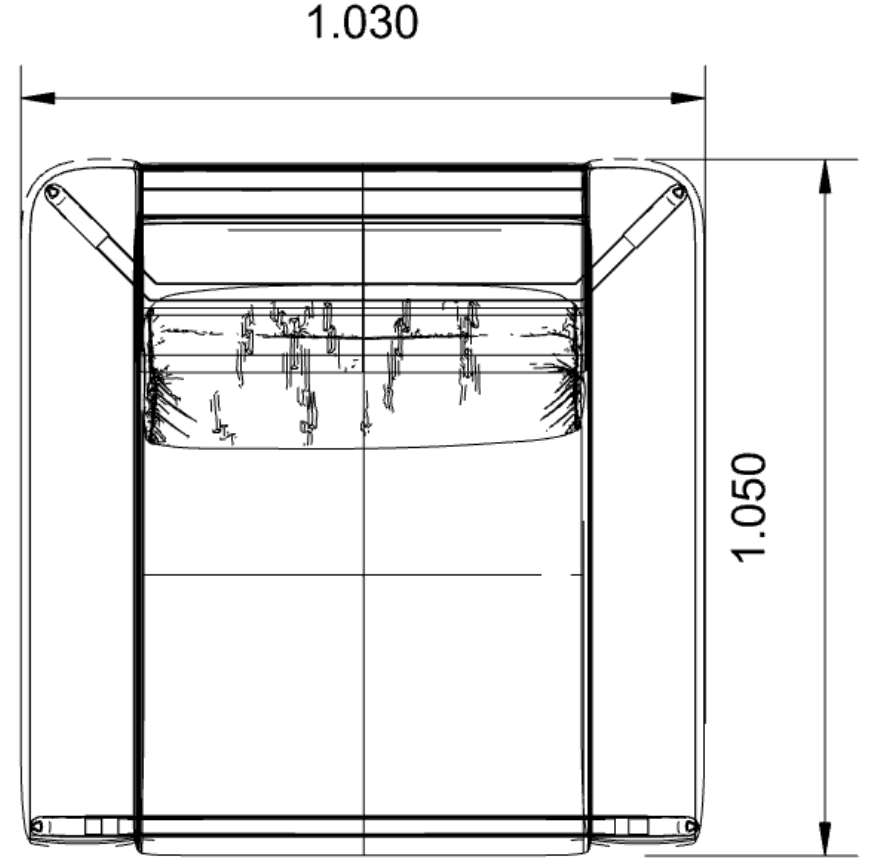

FABRİKA PEŞİN FİYATI: 52.960 TL

2.10 İNDİRİM ORANI: 27.760 TL

SATIŞ FİYATI: 25.200 TL