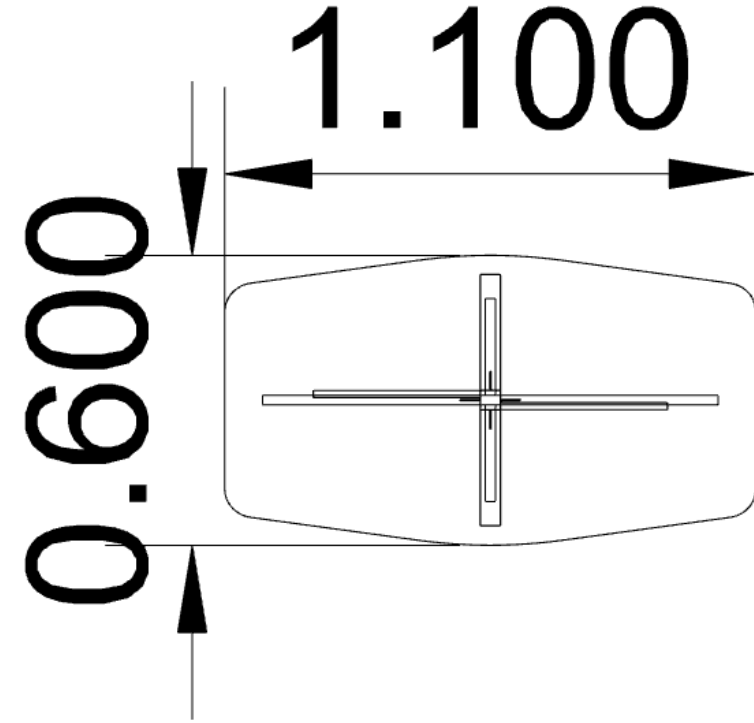

- KOD : SHP812
- YÜZEY : FREZE CEVİZ
- AYAK : PARLAK SİYAH METAL AYAK

FABRİKA PEŞİN FİYATI: 10.480 TL

1.50 İNDİRİM ORANI: 3.500 TL

SATIŞ FİYATI: 6.980 TL