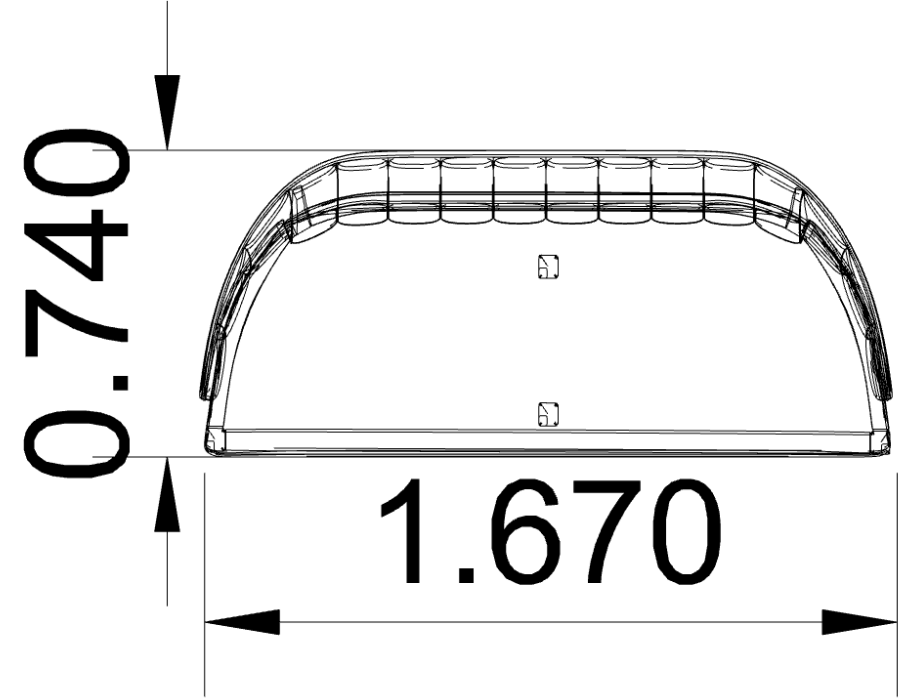

- KOD : BRJ301
- KUMAŞ: KARTELA DIŞI KUMAŞ (TESSUTO) / FİTİL : KARTELA DIŞI KUMAŞ (TESUTTO)
- AYAK : FREZE MOCHA

FABRİKA PEŞİN FİYATI: 29.707 TL

1.8 İNDİRİM ORANI: 13.207 TL

SATIŞ FİYATI: 16.500 TL