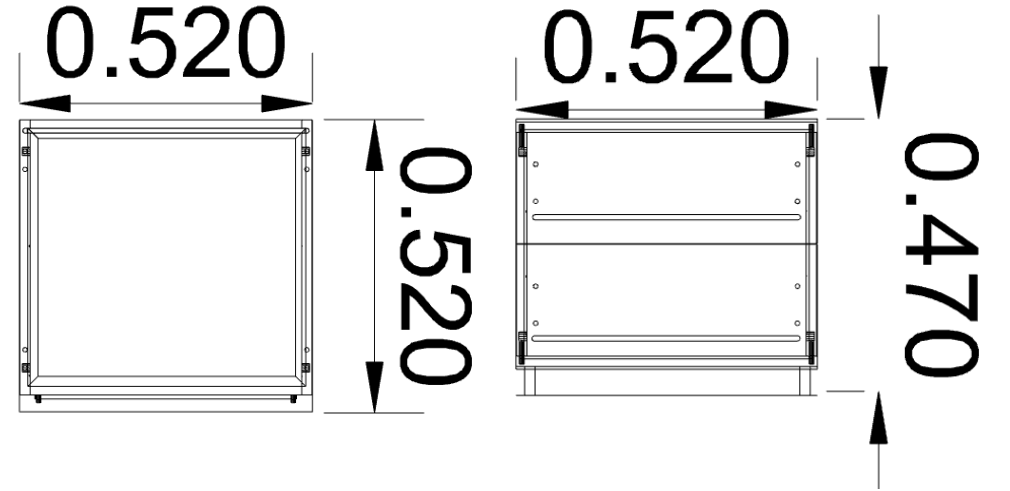

FABRİKA PEŞİN FİYATI: 10.070 TL

1.8 İNDİRİM ORANI: 4.470 TL

SATIŞ FİYATI: 5.600 TL