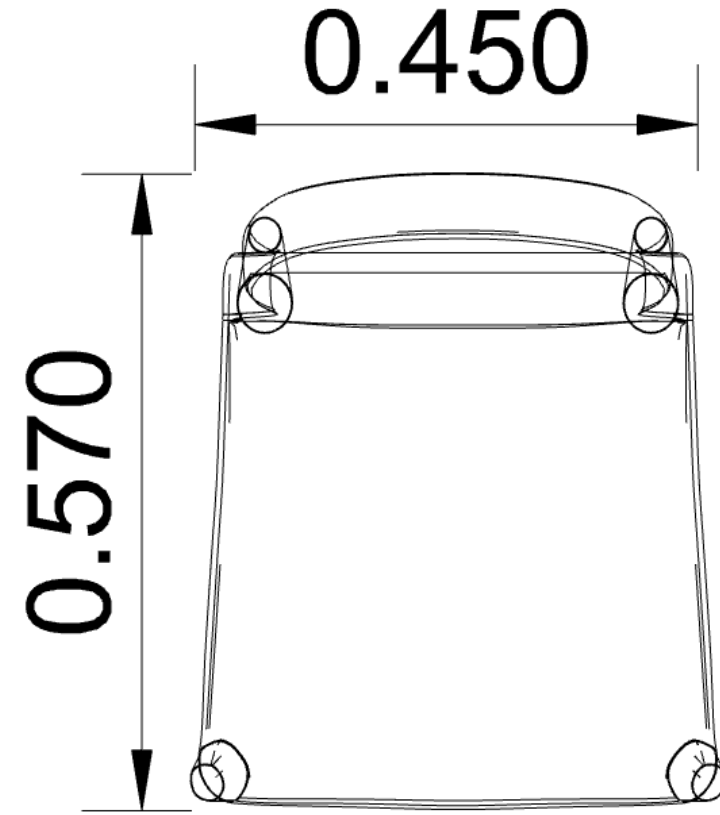

SATIŞ FİYATI: 3.600 TL (ADET FİYATI)

- KOD : SNL615 (X4)
- KUMAŞ : OTURUM:P51 / SIRT: KARTELA DIŞI KUMAŞ (SUNİ DERİ)
- AYAK : FREZE CEVİZ

FABRİKA PEŞİN FİYATI: 10.485 TL

2.10 İNDİRİM ORANI: 5.485 TL

SATIŞ FİYATI: 5.000 TL(ADET FİYATI)