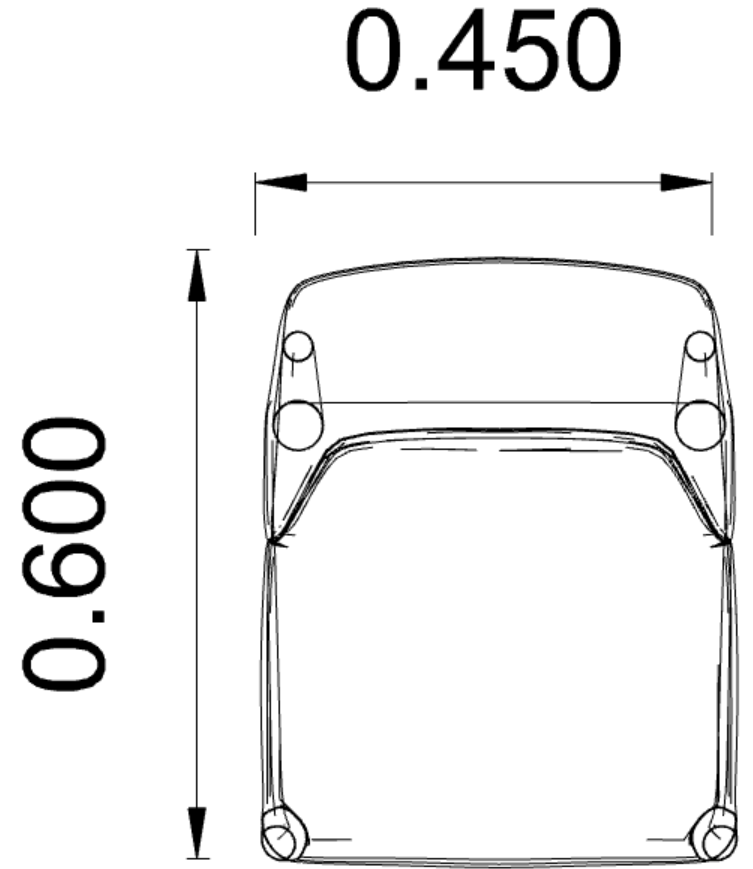

FABRİKA PEŐİN FİYATI: 5.936 TL

1.9 İNDİRİM ORANI: 2.836 TL

SATIŐ FİYATI: 3.100 TL (ADET FİYATI)