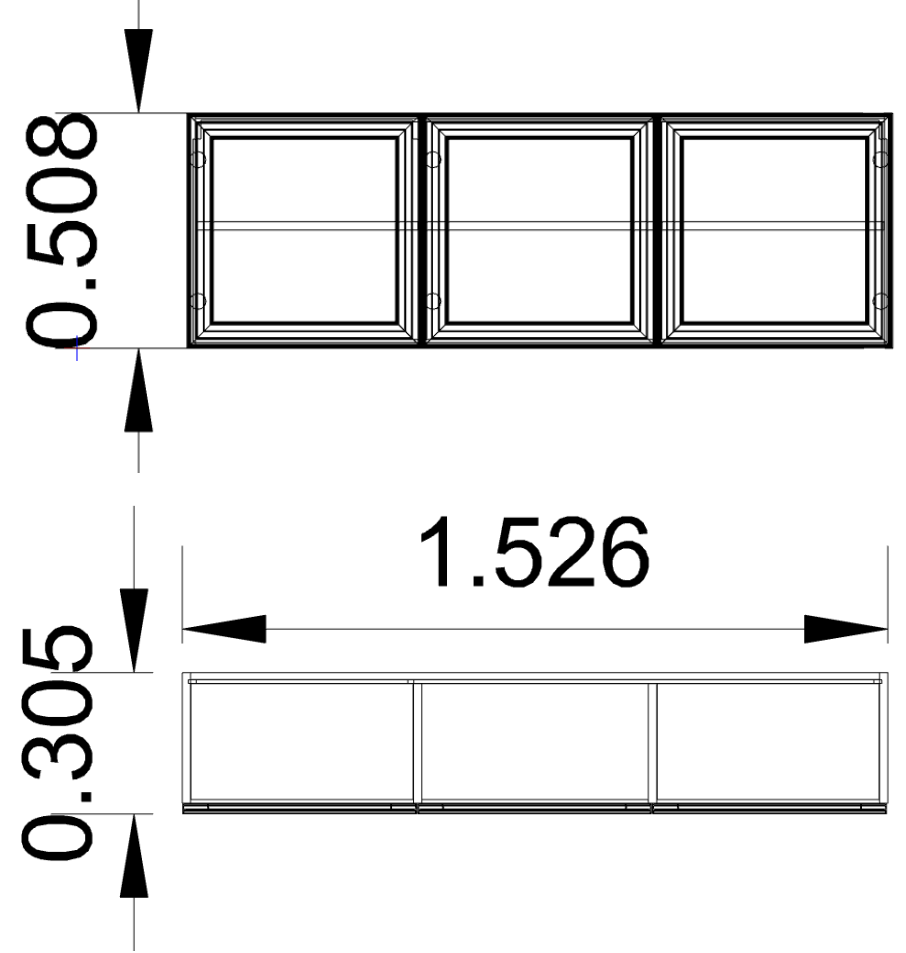

- KOD : ASM221
- GÖVDE : FÜME AHŞAP
- KAPAK : FÜME REFLEKTE KAPAK

FABRİKA PEŞİN FİYATI: 22.308 TL

1.60 İNDİRİM ORANI: 8.358 TL

SATIŞ FİYATI: 13.950 TL