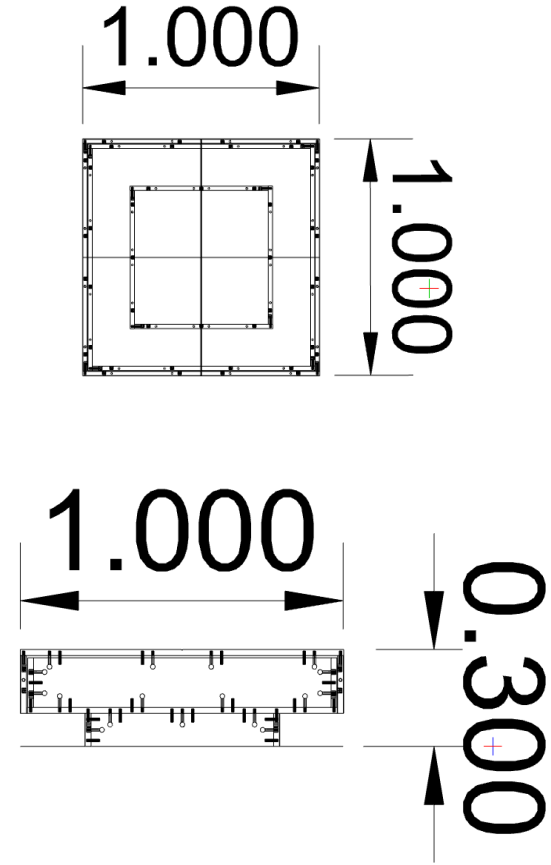

- KOD : SHP321
- YÜZEY : PARLAK KREM LAKE

FABRİKA PEŞİN FİYATI: 37.300 TL

2.0 İNDİRİM ORANI: 18.650 TL

SATIŞ FİYATI: 18.650 TL