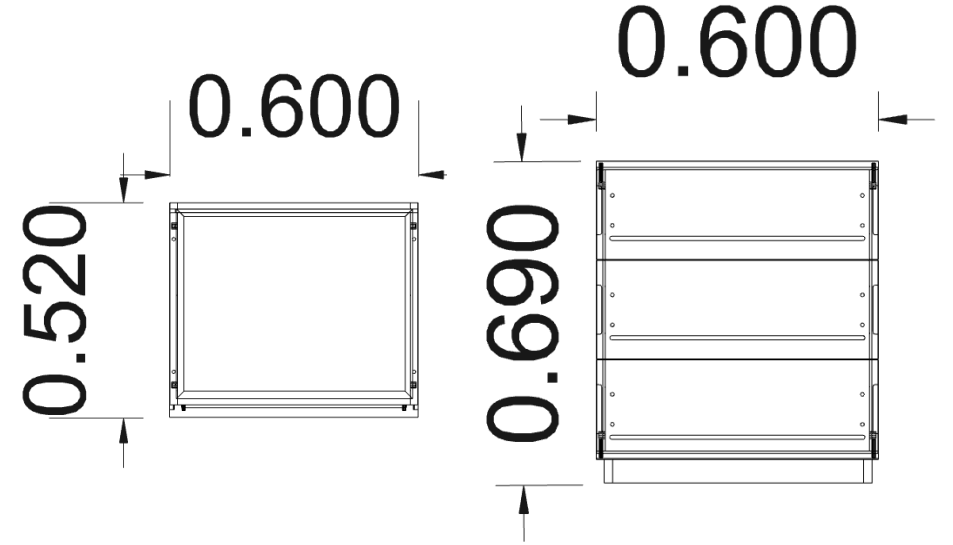

1.5 İNDİRİM ORANI: 10.625 TL

SATIŞ FİYATI: 21.200 TL

- KOD : KOM505
- YÜZEY : FÜME AHŞAP
- ÖLÇÜ : 60X52X69

FABRİKA PEŞİN FİYATI: 11.703 TL

1.4 İNDİRİM ORANI: 3.353 TL

SATIŞ FİYATI: 8.350 TL

- KOD : SFN152
- YÜZEY : FÜME AHŞAP
- KAPAK : PARLAK ANTRASİT LAKE KAPAK