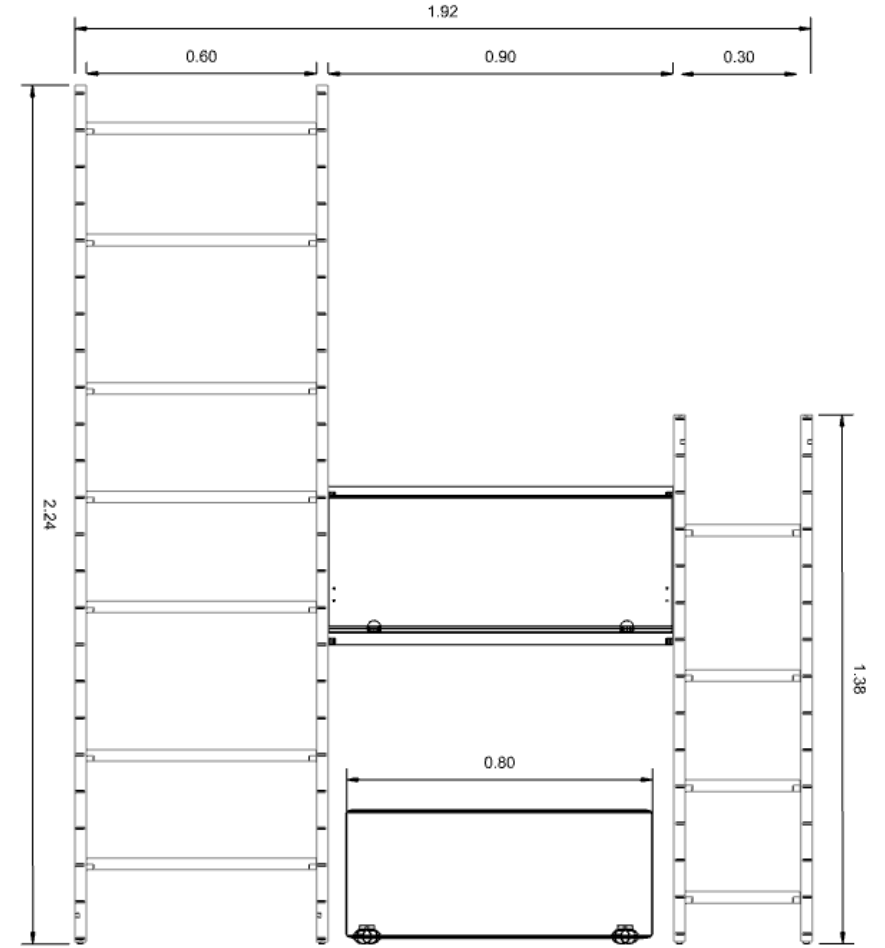

FABRİKA PEŞİN FİYATI: 200.801 TL

1.65 İNDİRİM ORANI: 79.101 TL

SATIŞ FİYATI: 121.700 TL

KİTAPLIK

- KOD : LGK011(X2): 224 CM YAN DİKME
- LGK011 (X2) : 138 CM YAN DİKME
- LGK012 (X7) : 60 CM RAF
- LGK014 (X1) : 90 CM MASA
- LGK012 (X4) : 30 CM RAF
- GÖVDE : FÜME AHŞAP