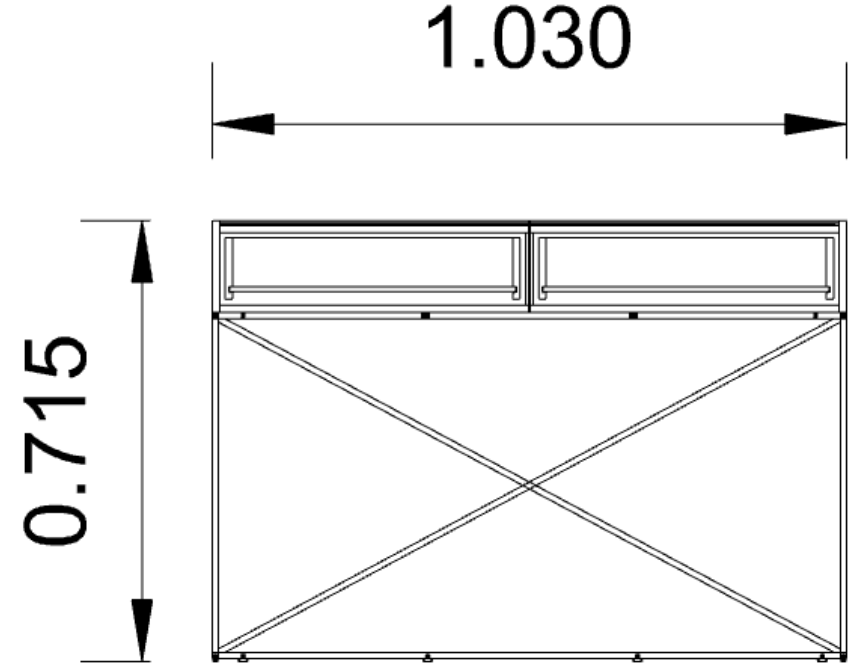

- KOD : DRS700
- YÜZEY : FÜME AYNA
- GÖVDE : FREZEE CEVİZ
- AYAK : GOFRATO BOYALI METAL AYAK

FABRİKA PEŞİN FİYATI: 17.548 TL

1.3 İNDİRİM ORANI: 4.048 TL

SATIŞ FİYATI: 13.500 TL