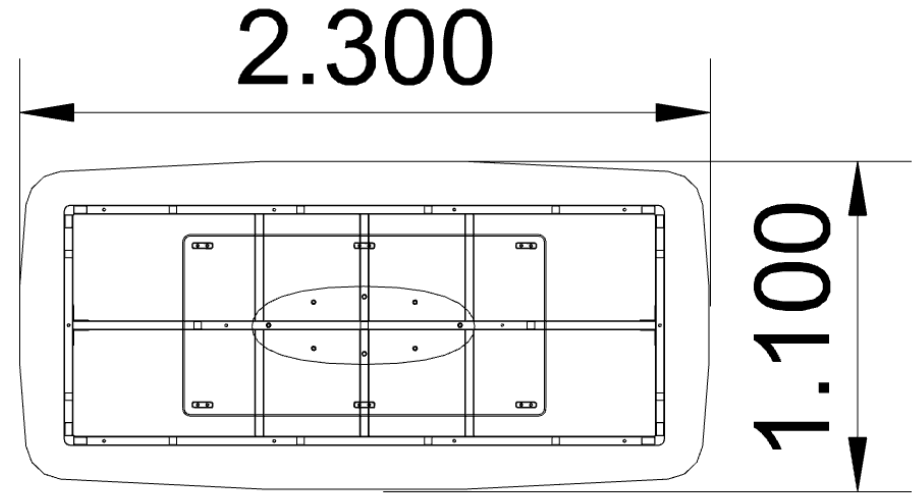

ADET FABRİKA PEŞİN FİYATI: 36.016 TL

1.6 İNDİRİM ORANI: 13.516 TL

SATIŞ FİYATI: 22.500 TL (ADET FİYATI)

MASA

- KOD : MAS780
- YÜZEY : MARQUINA GLASS (CAM)
- AYAK : FÜME AHŞAP

FABRİKA PEŞİN FİYATI: 59.049 TL