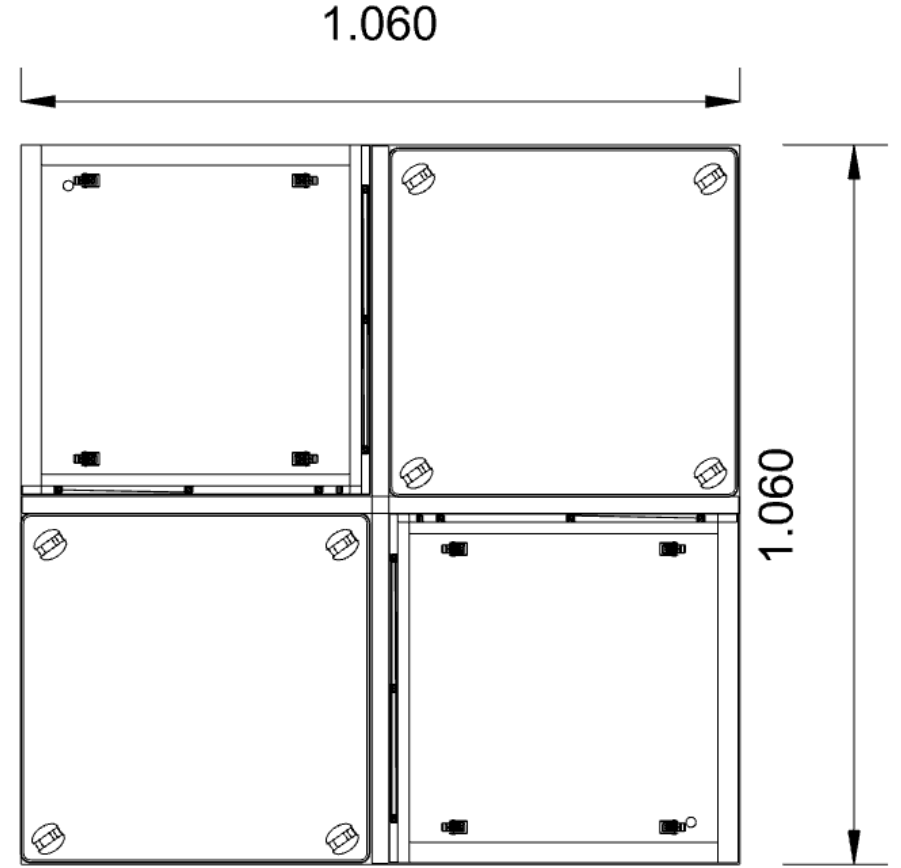

SATIŞ FİYATI: 9.490 TL

- KOD : SHP650 – PUF006
- YÜZEY : FÜME AHŞAP
- AYAK: PARLAK SİYAH METAL AYAK
- PUF: KARTELA DIŞI KUMAŞ

FABRİKA PEŞİN FİYATI: 16.854 TL

1.6 İNDİRİM ORANI: 6.324 TL

SATIŞ FİYATI: 10.530 TL