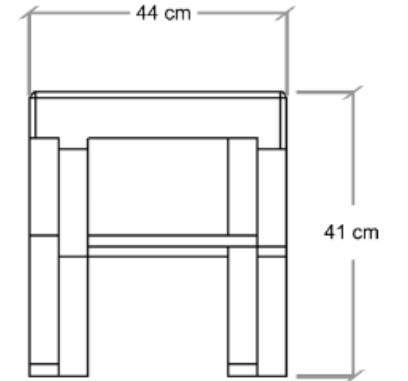

- KOD : ZZPUFN01 (1 ADET)
- KUMAŞ : KARTELA DIŐI KUMAŐ
- AYAK : MAT VİZON

FABRİKA PEŐİN FİYATI: 9.675 TL

2.2 İNDİRİM ORANI: 5.300 TL

SATIŐ FİYATI: 4.375 TL