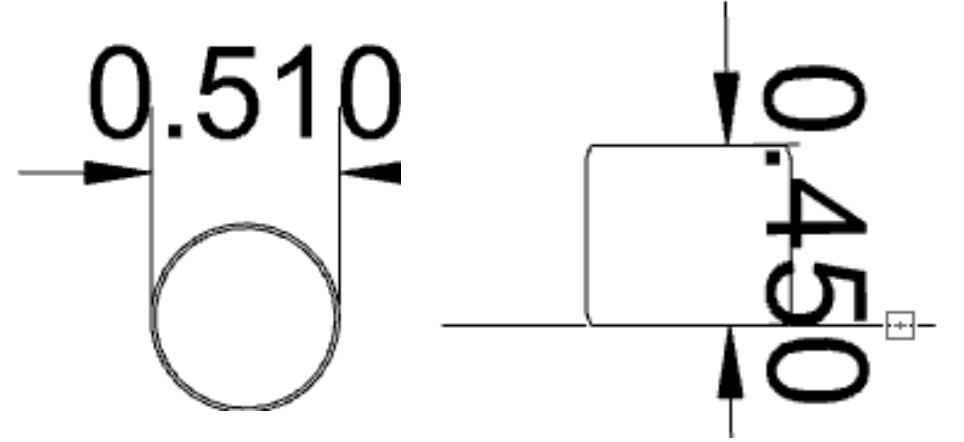

FABRİKA PEŞİN FİYATI: 7.856 TL

1.6 İNDİRİM ORANI: 2.946 TL

SATIŞ FİYATI: 4.910 TL