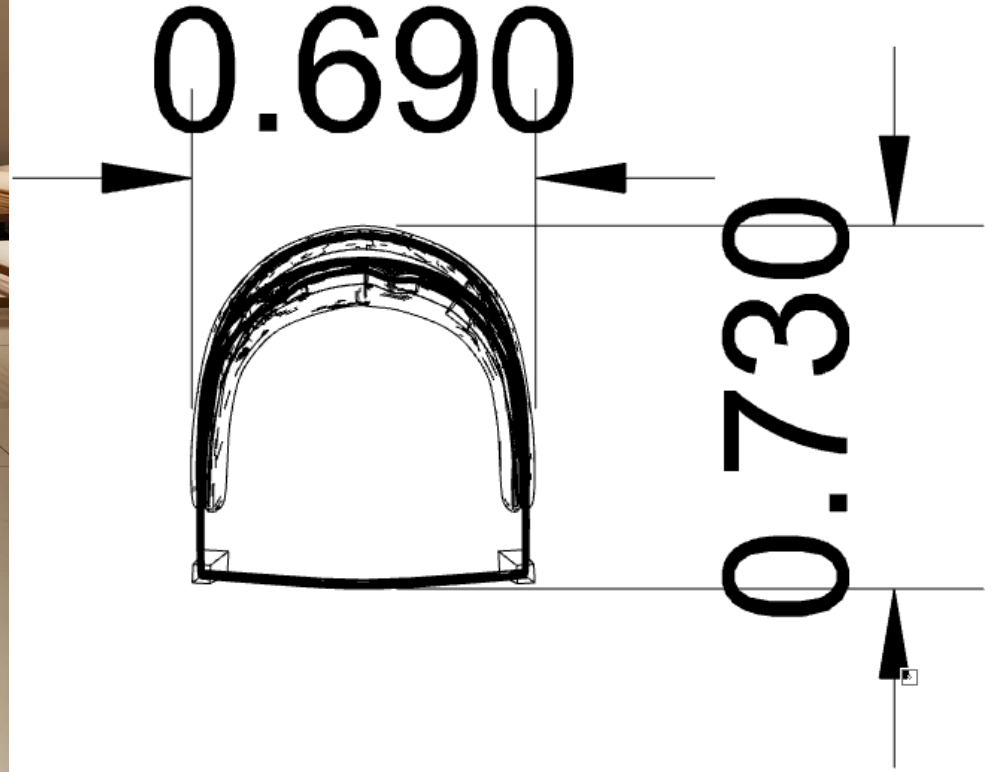

FABRİKA PEŞİN FİYATI: 31.430 TL

1.8 İNDİRİM ORANI: 13.980 TL

SATIŞ FİYATI: 17.450 TL

- KOD : BRJ701
- KUMAŞ : KARTELA DIŞI KUMAŞ (TESUTTO)

FABRİKA PEŞİN FİYATI: 22.944 TL

1.7 İNDİRİM ORANI: 9.444 TL

SATIŞ FİYATI:13.500 TL