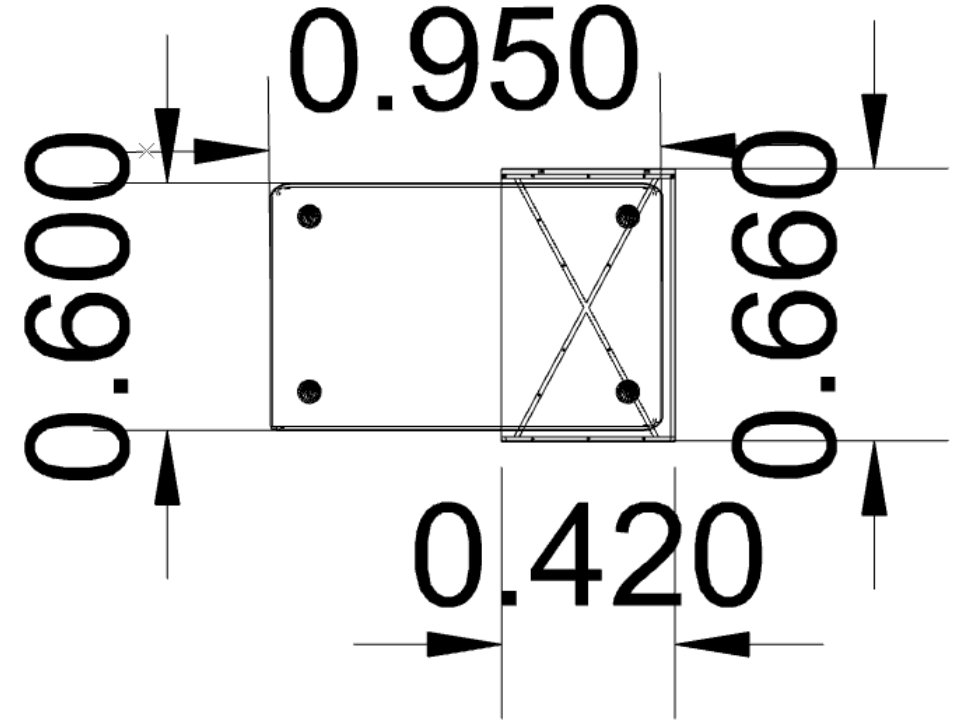

- KOD : PUF504-SHP004
- PUF: P80 PARLAK SİYAH METAL AYAK
- SEHPA: FÜME/ PARLAK SİYAH METAL AYAK

FABRİKA PEŞİN FİYATI: 21.115 TL

1.70 İNDİRİM ORANI: 8.695 TL

SATIŞ FİYATI: 12.420 TL