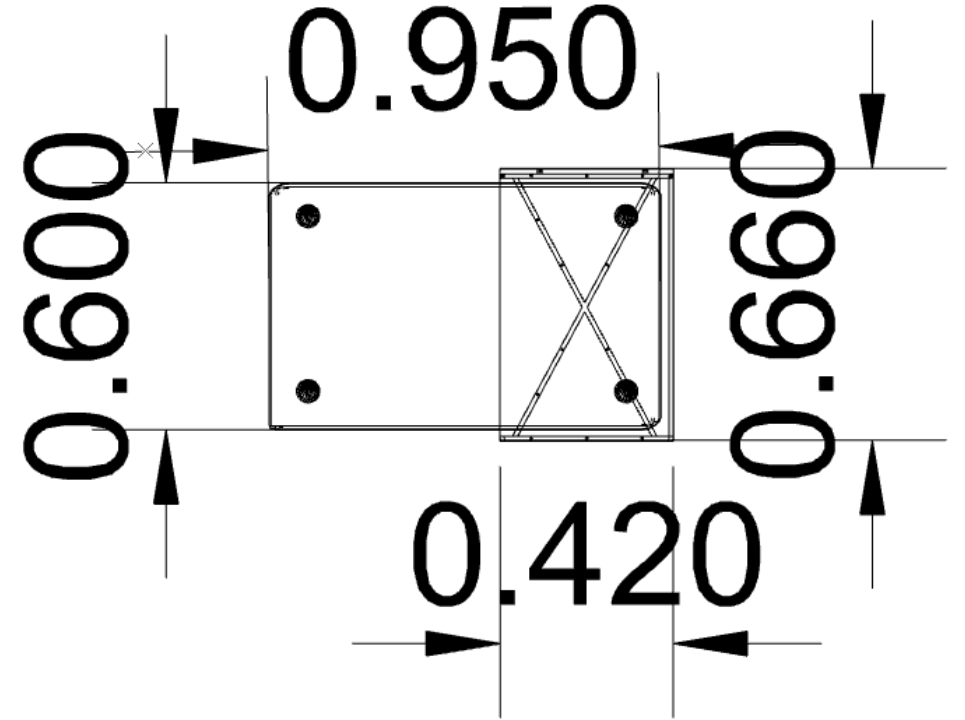

- KOD : PUF504-SHP004
- PUF: P51 SAMT PARLAK SİYAH METAL AYAK
- SEHPA: FREZE MOCHA/ GOFRATO AYAK

FABRİKA PEŞİN FİYATI: 21.115 TL

1.70 İNDİRİM ORANI: 8.695 TL

SATIŞ FİYATI: 12.420 TL