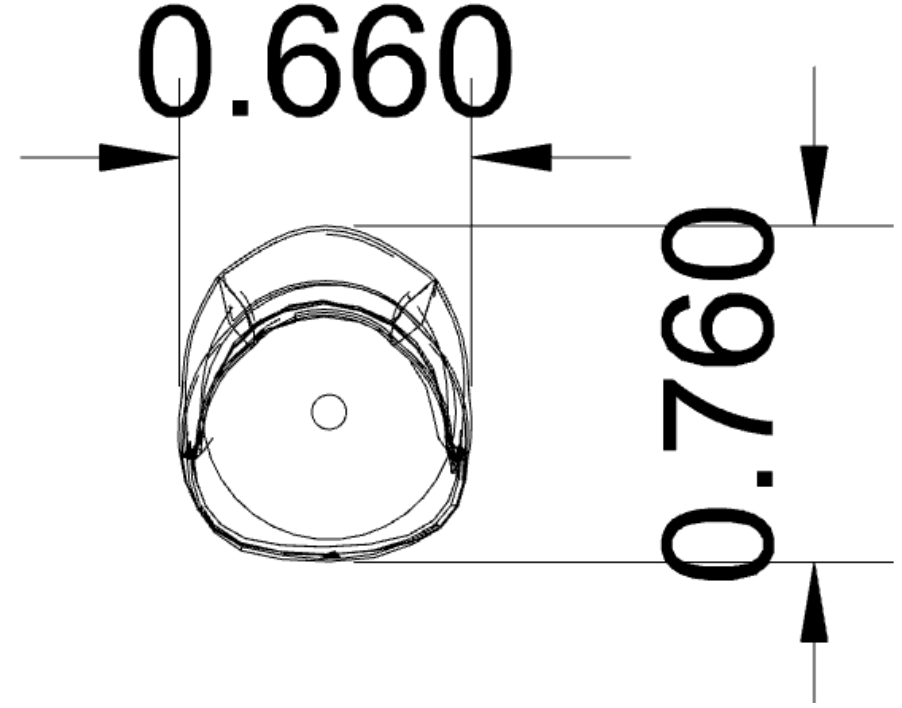

SATIŞ FİYATI: 15.500 TL

- KOD : BRJ663
- KUMAŞ : P46
- AYAK : FREZE CEVİZ

FABRİKA PEŞİN FİYATI: 26.343 TL

1.8 İNDİRİM ORANI: 11.743 TL

SATIŞ FİYATI: 14.600 TL

- KOD : BRJ687
- KUMAŞ OTURUM: KARTELA DIŞI KUMAŞ
- SIRT: KARTELA DIŞI KUMAŞ (SUNİ DERİ)
- FİTİL: P49
- AYAK : FREZE MOCHA