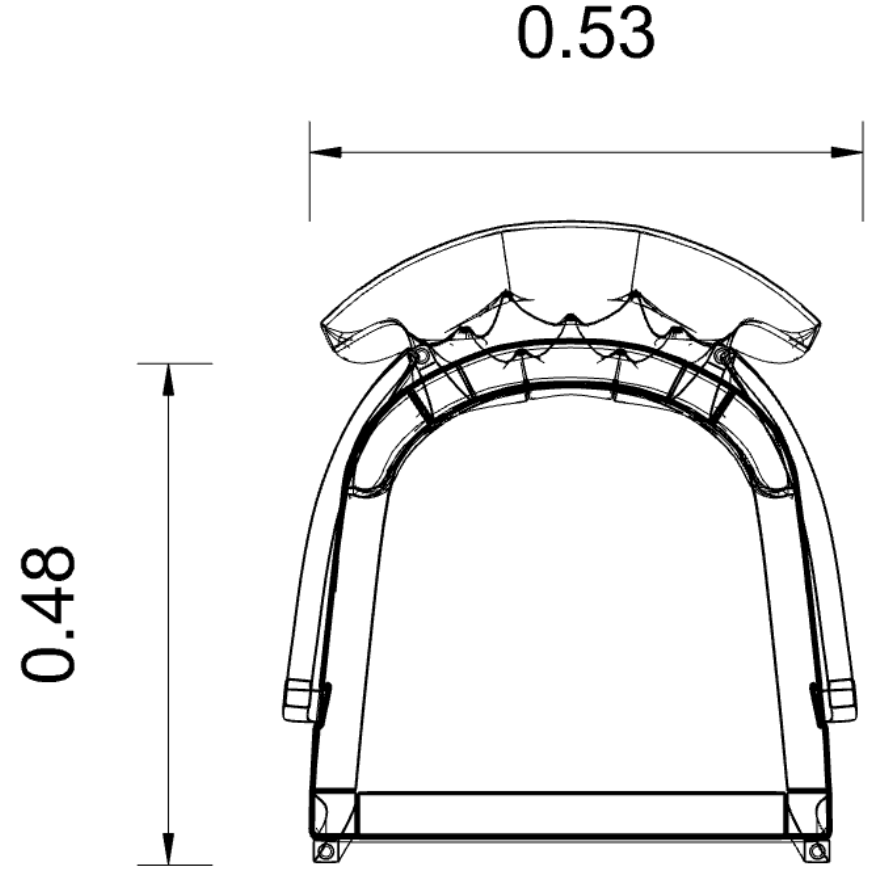

- KOD : SNL819 (X1)
- KUMAŞ : KARTELA DIŐI KUMAŐ
- AYAK : KARTELA DIŐI KUMAŐ

FABRİKA PEŐİN FİYATI: 6.082 TL

2.0 İNDİRİM ORANI: 3.082 TL

SATIŐ FİYATI: 3.000 TL (ADET FİYATI)

- KOD : POPSNL00 (SNL017/SNL818) (X6)
- KUMAŞ: KARTELA DIŞI KUMAŞ
- AYAK : FREZE CEVİZ