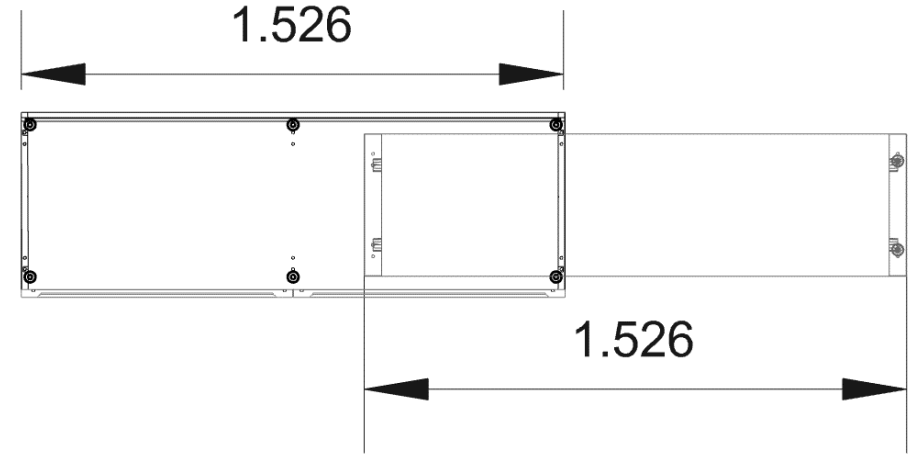

- KOD : TVMN11 – TVT602
- GÖVDE : MAT CAPPUCİNO

FABRİKA PEŞİN FİYATI: 65.219 TL

3.5 İNDİRİM ORANI: 46.619 TL

SATIŞ FİYATI: 18.600 TL