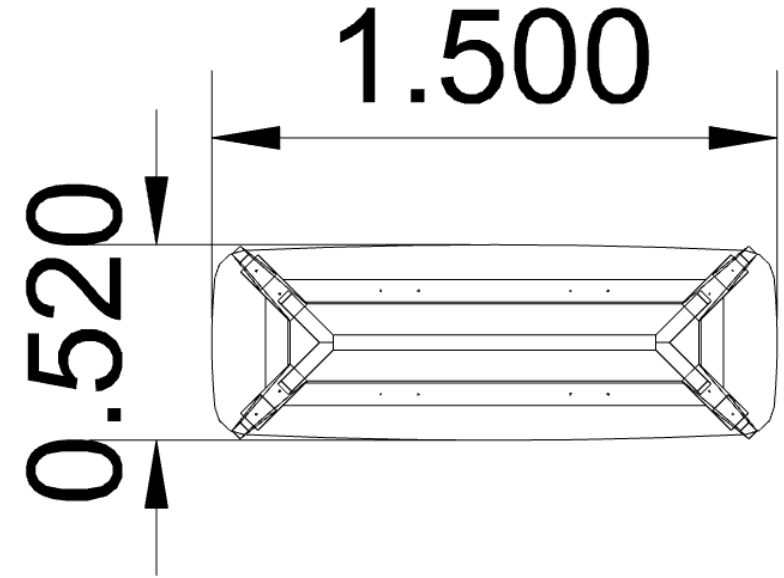

FABRİKA PEŞİN FİYATI: 35.449 TL

1.4 İNDİRİM ORANI: 10.129 TL

SATIŞ FİYATI: 25.320 TL