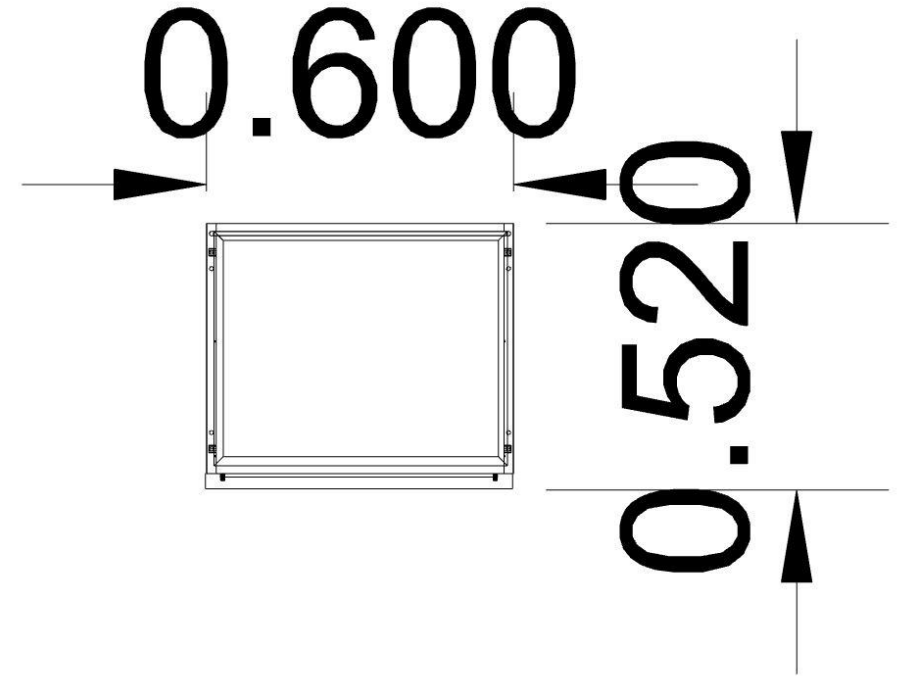

- KOD : KOM305 (2 ADET)
- YÜZEY : FREZE CEVİZ
- ÖLÇÜ : 60X52X26

FABRİKA PEŞİN FİYATI: 6.665 TL

1.40 İNDİRİM ORANI: 1.915 TL

SATIŞ FİYATI: 4.750 TL