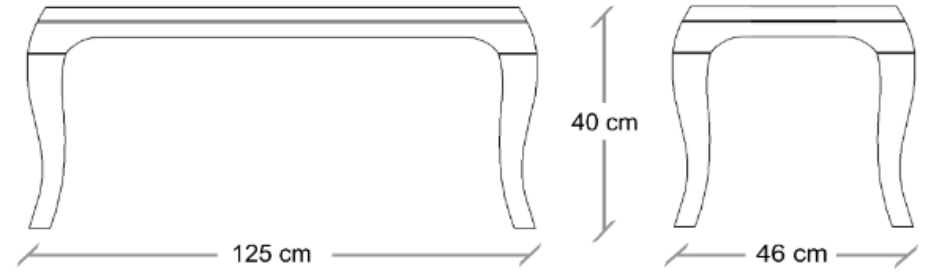

- KOD : ZZBNKN01 (1 ADET)
- KUMAŞ : KARTELA DIŐI KUMAŐ
- AYAK : MAT VİZON

FABRİKA PEŐİN FİYATI: 25.340 TL

1.8 İNDİRİM ORANI: 11.270 TL

SATIŐ FİYATI: 14.070 TL