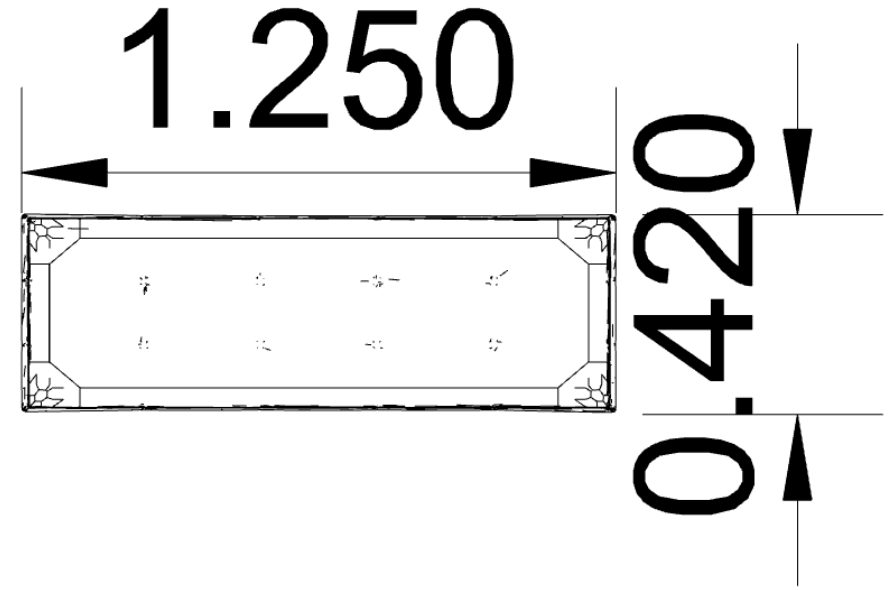

FABRİKA PEŞİN FİYATI: 18.437 TL

1.50 İNDİRİM ORANI: 6.147 TL

SATIŞ FİYATI: 12.290 TL