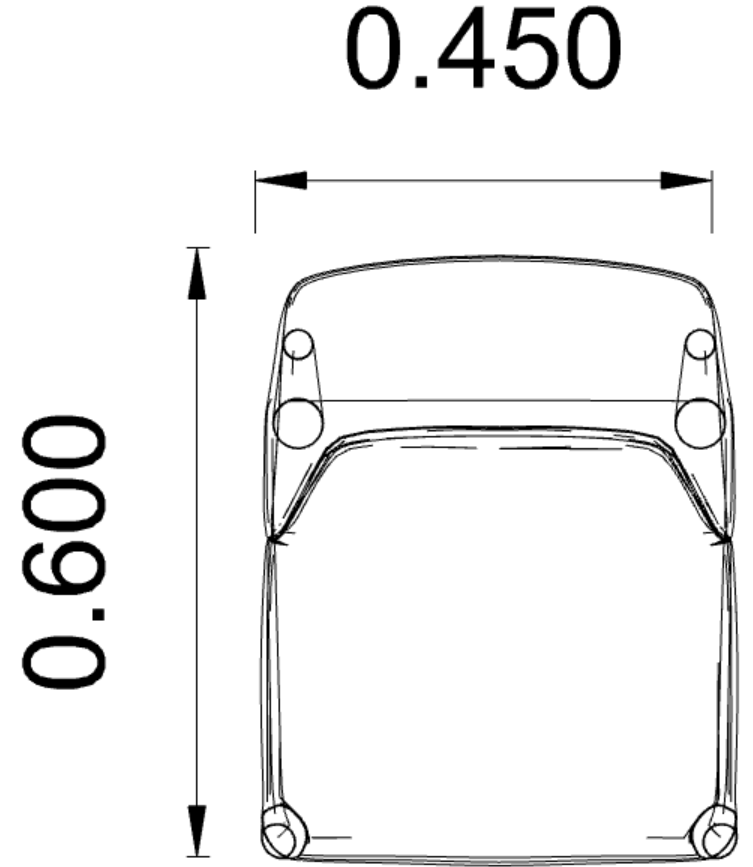

FABRİKA PEŞİN FİYATI: 5.936 TL

2.0 İNDİRİM ORANI: 2.986 TL

SATIŞ FİYATI: 2.950 TL (ADET FİYATI)