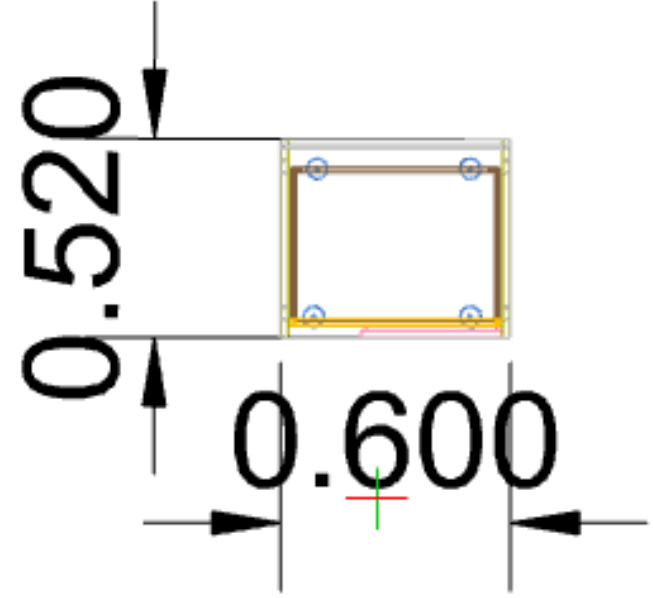

SATIŞ FİYATI: 4.750 TL

- KOD : KOM405 (1 ADET)
- YÜZEY : FÜME
- KAPAK : MAT BORDO

FABRİKA PEŞİN FİYATI: 10.070 TL

1.8 İNDİRİM ORANI: 4.470 TL

SATIŞ FİYATI: 5.600 TL

- KOD : KOM151 (1 ADET)
- YÜZEY : FÜME AHŞAP
- KAPAK : PARLAK BORDO LAKE