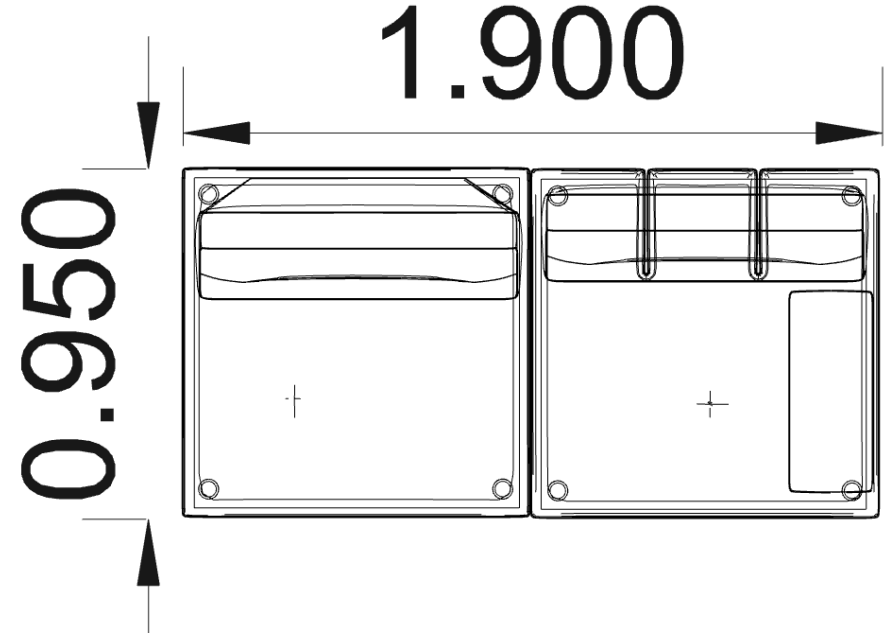

FABRİKA PEŞİN FİYATI: 47.871TL

1.95 İNDİRİM ORANI: 23.321TL

SATIŞ FİYATI: 24.550 TL