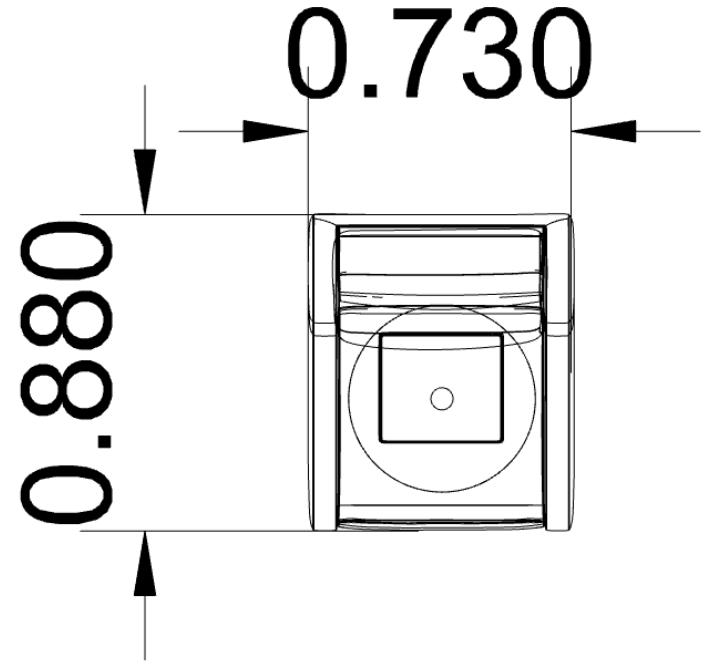

FABRİKA PEŞİN FİYATI: 45.671 TL

2.2 İNDİRİM ORANI: 24.921 TL

SATIŞ FİYATI: 20.750 TL

BERJER

- KOD : BRJ700
- KUMAŞ: (KARTELA DIŐI KUMAŐ-GERÇEK DERİ)
- AYAK : GOFRATO BOYALI METAL AYAK

FABRİKA PEŐİN FİYATI: 53.946TL