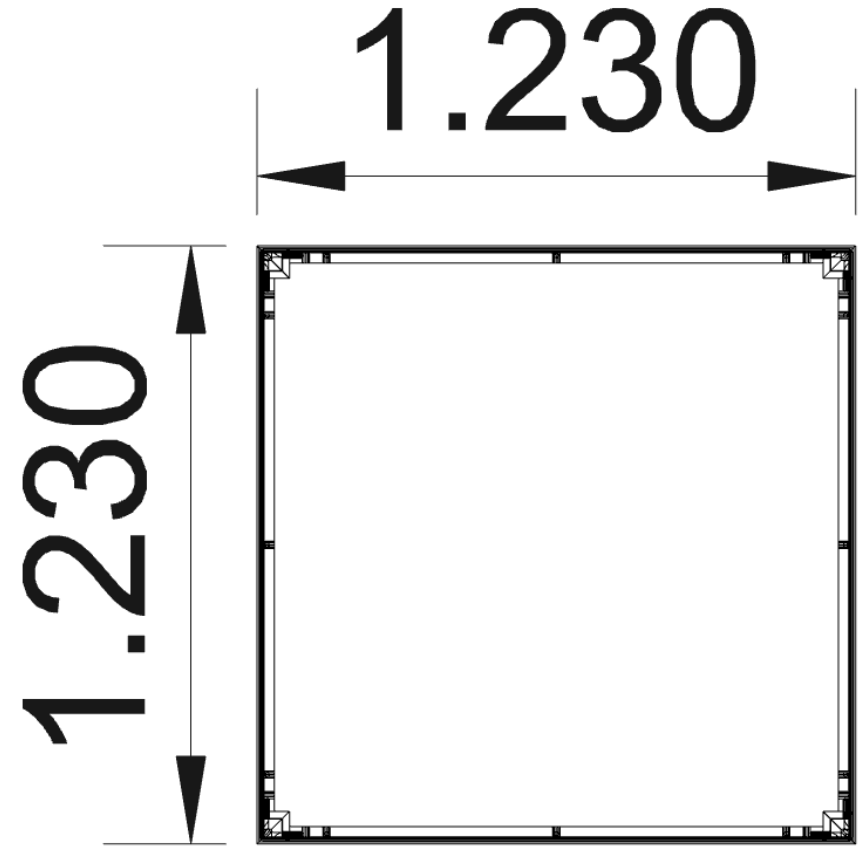

FABRİKA PEŞİN FİYATI: 30.848 TL

1.95 İNDİRİM ORANI: 15.048TL

SATIŞ FİYATI: 15.800 TL