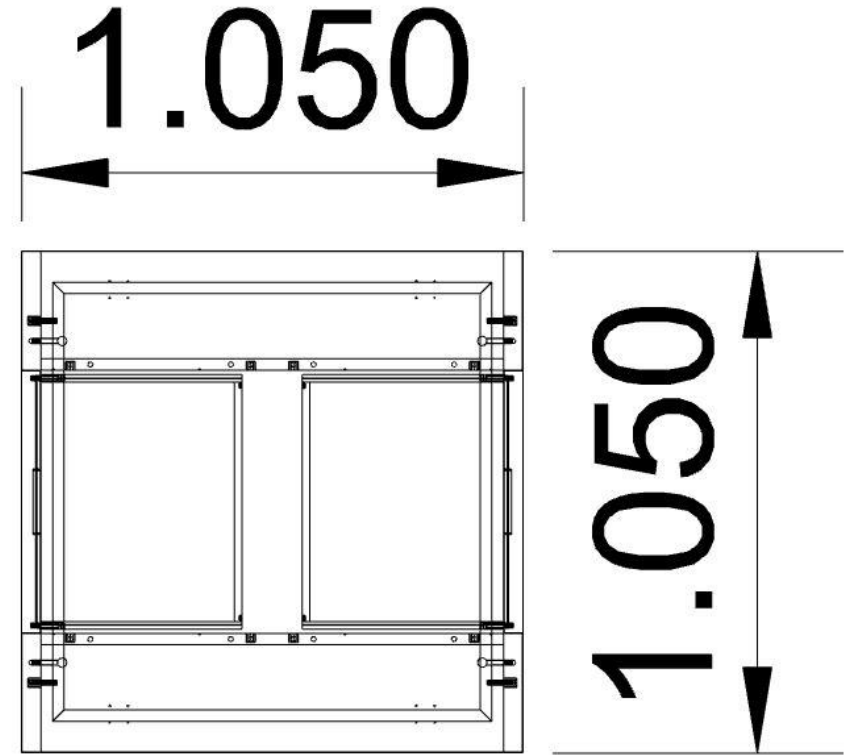

FABRİKA PEŞİN FİYATI: 30.316 TL

1.60 İNDİRİM ORANI: 11.376 TL

SATIŞ FİYATI: 18.940 TL