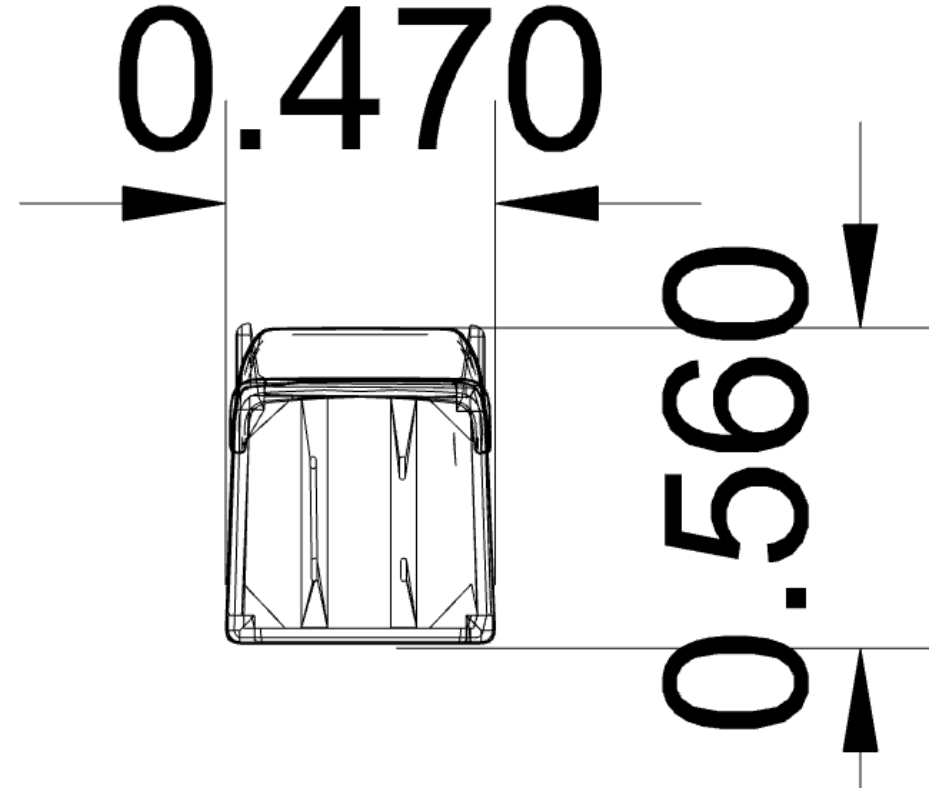

- KOD : SNL619 (X2)
- KUMAŞ: K75
- AYAK : PARLAK SİYAH LAKE AYAK

FABRİKA PEŞİN FİYATI: 7.379 TL

1.9 İNDİRİM ORANI: 3.529 TL

SATIŞ FİYATI: 3.850 TL (ADET FİYATI)