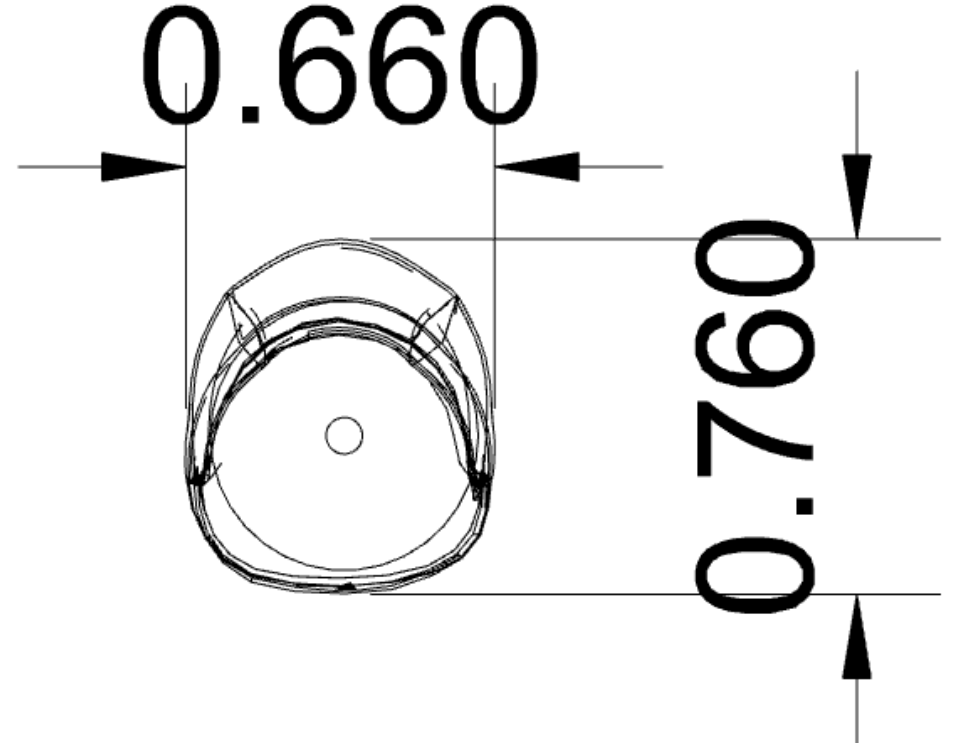

FABRİKA PEŐİN FİYATI: 28.016 TL

1.95 İNDİRİM ORANI: 13.666 TL

SATIŐ FİYATI: 14.350 TL