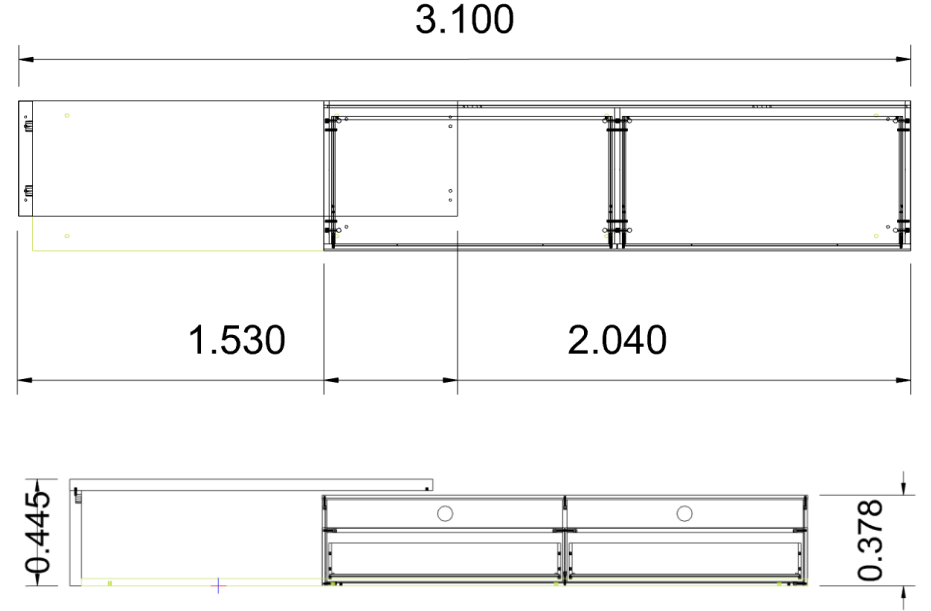

FABRİKA PEŞİN FİYATI: 50.776 TL

1.80 İNDİRİM ORANI: 22.576 TL

SATIŞ FİYATI: 28.200 TL