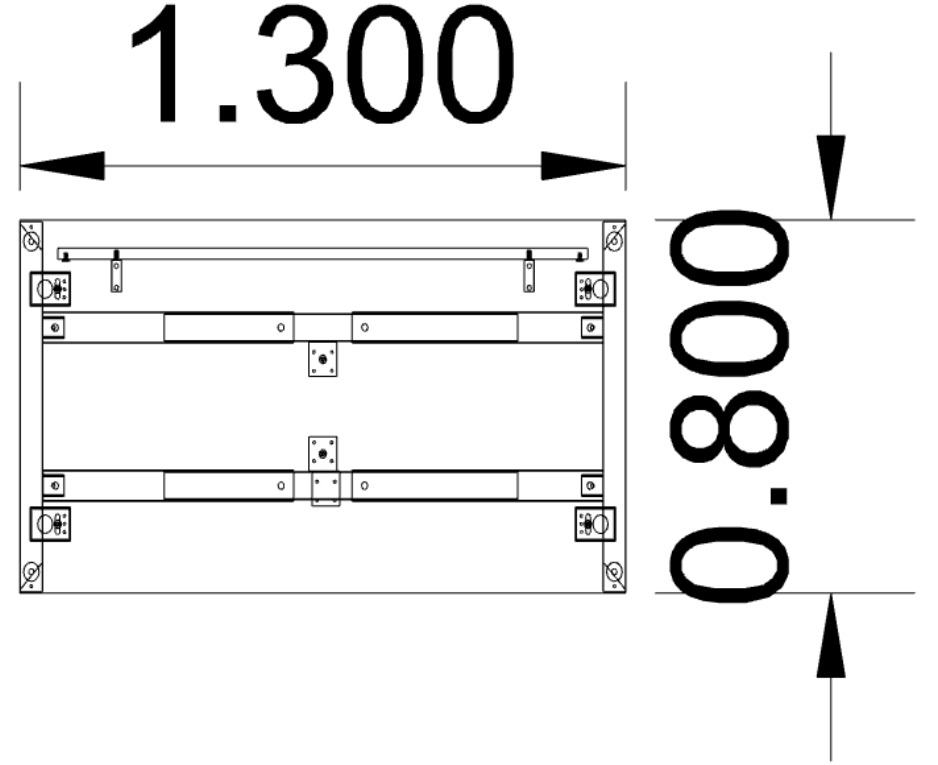

- KOD : MAS160 (ÖZEL ÜRETİM BOYUT)
- YÜZEY : FÜME AHŞAP
- AYAK : GOFRATO BOYALI METAL AYAK
- ETEKLİ / KABLO ÇIKIŞ DELİĞİ BULUNMAKTADIR
- ÖLÇÜ : 130X80 CM

FABRİKA PEŞİN FİYATI: 18.028 TL

1.60 İNDİRİM ORANI: 7.108 TL

SATIŞ FİYATI: 10.920 TL