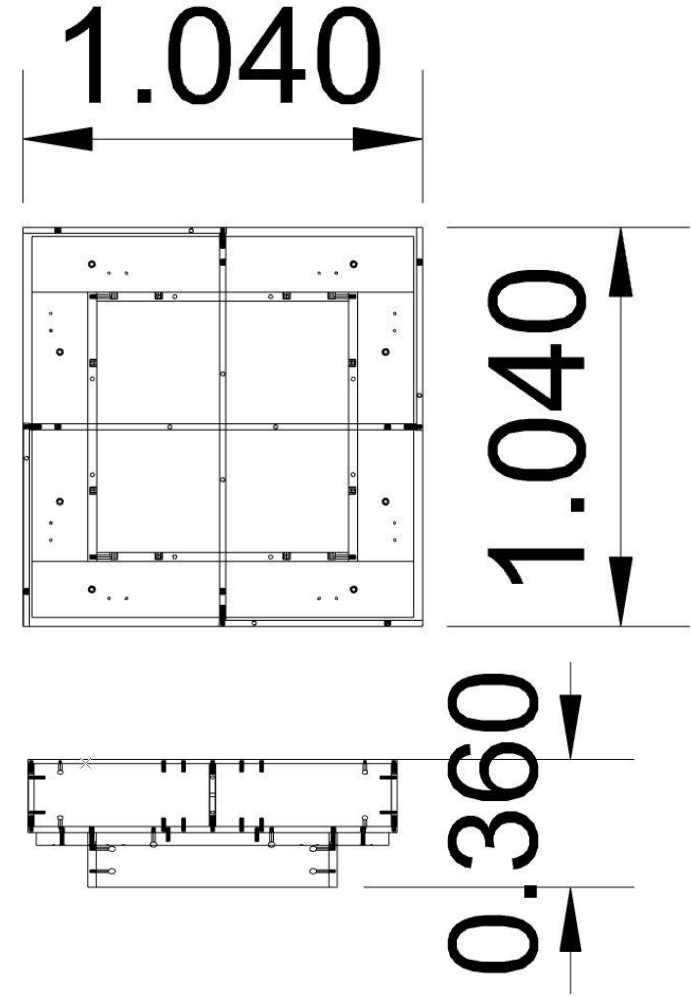

- KOD : KKS105
- YÜZEY : FREZE MOCHA
- ÖLÇÜ : 104X104 CM H:36 CM

FABRİKA PEŞİN FİYATI: 8.879 TL

1.60 İNDİRİM ORANI: 3.339 TL

SATIŞ FİYATI: 5.540 TL