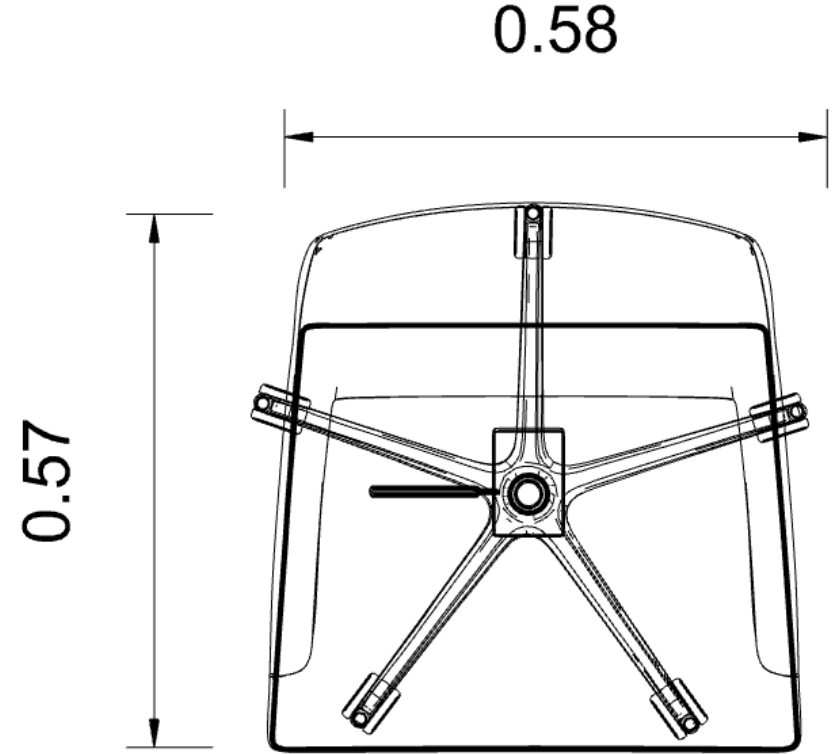

FABRİKA PEŞİN FİYATI: 9.937TL

1.8 İNDİRİM ORANI: 4.437 TL

SATIŞ FİYATI: 5.500 TL (TANE FİYATI)