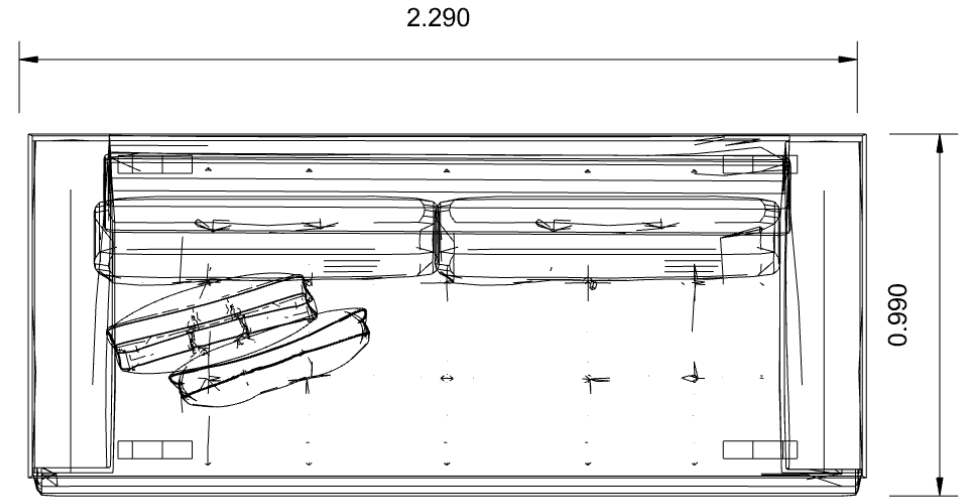

- KOD : LAZ301
- KUMAŞ : P82 (LİFE)
- AYAK: FREZE CEVİZ AYAK

FABRİKA PEŞİN FİYATI: 59.580TL

2.0 İNDİRİM ORANI: 29.830 TL

SATIŞ FİYATI: 29.750 TL