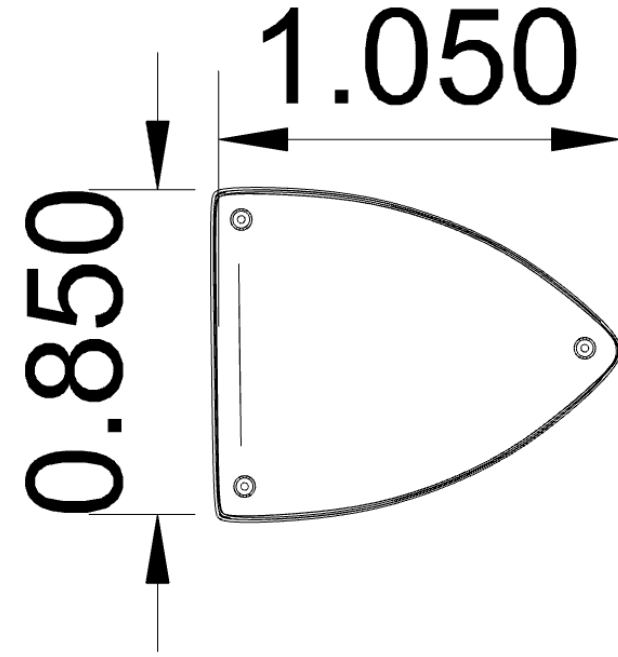

SATIŞ FİYATI: 12.420 TL

- KOD : PUF503
- KUMAŞ : P75
- AYAK : FREZE CEVİZ

FABRİKA PEŞİN FİYATI: 14.865 TL

1.80 İNDİRİM ORANI: 6.615 TL

SATIŞ FİYATI: 8.250 TL

- KOD : X (ARGE PUF)
- KUMAŞ : KARTELA DIŐI KUMAŐ
- AYAK : FREZE CEVİZ
- ÖLÇÜ : 120X70 CM