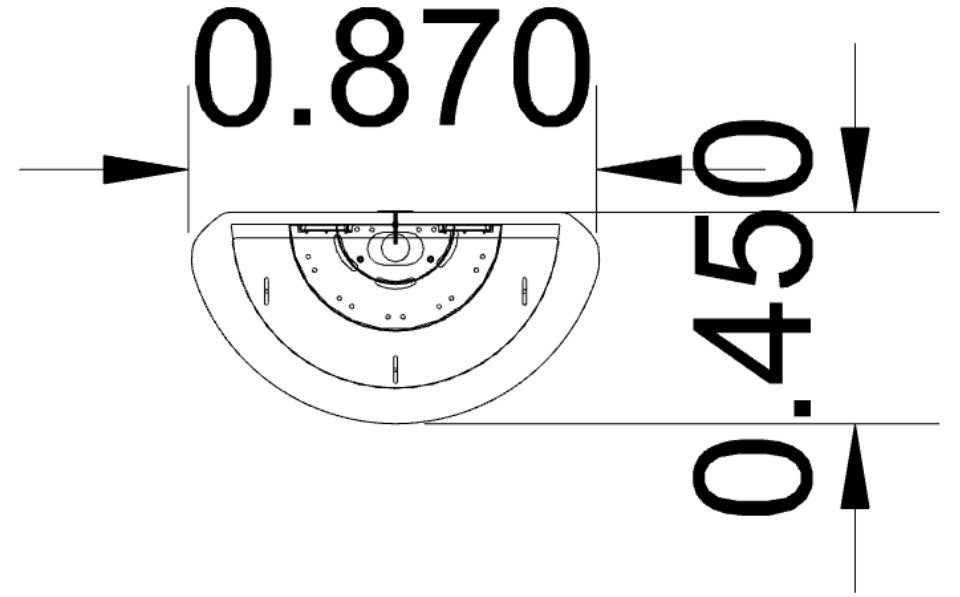

DRESUAR

- KOD : DRS700
- YÜZEY : FÜME AYNA
- GÖVDE : FREZEE CEVİZ
- AYAK : GOFRATO BOYALI METAL AYAK

FABRİKA PEŞİN FİYATI: 17.548 TL

1.3 İNDİRİM ORANI: 4.048 TL

SATIŞ FİYATI: 13.500 TL

- KOD : DRS500
- YÜZEY : SAHARA NOIR CAM
- AYAK : PARLAK SİYAH METAL AYAK