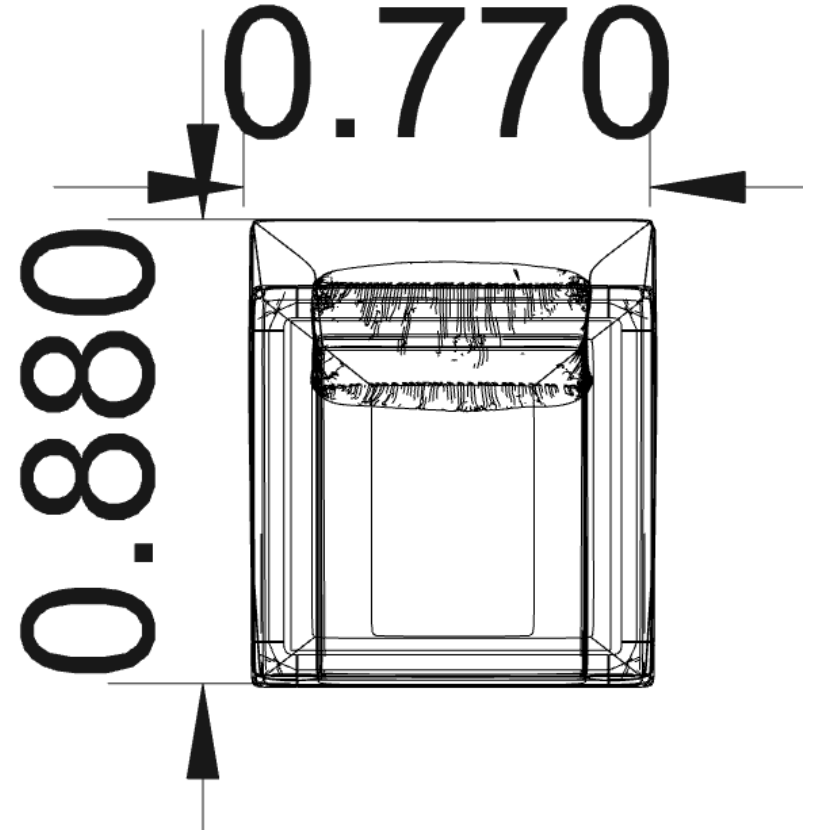

FABRİKA PEŞİN FİYATI: 29.531 TL

2.00 İNDİRİM ORANI: 14.781 TL

SATIŞ FİYATI: 14.750 TL