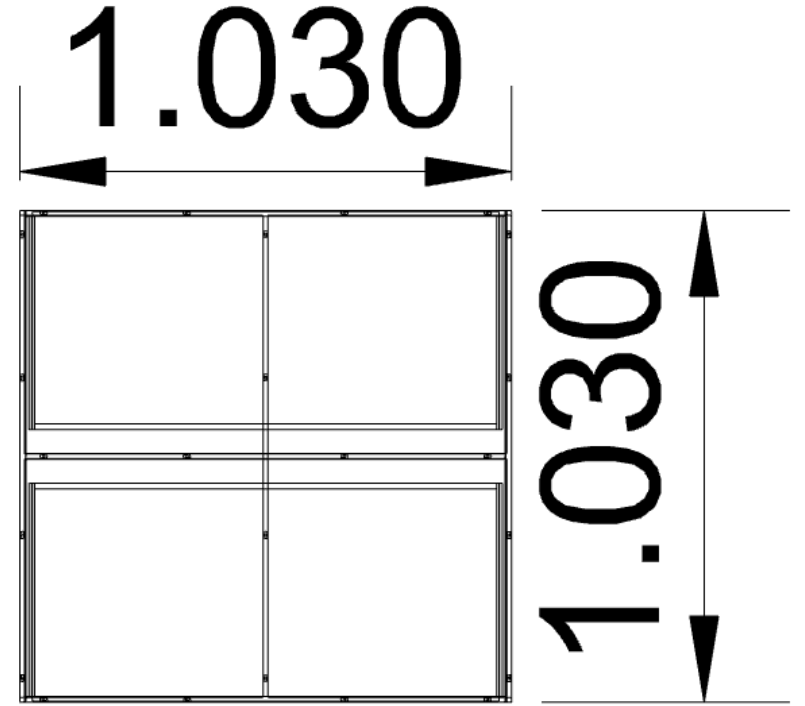

1.95 İNDİRİM ORANI: 15.048TL

SATIŞ FİYATI: 15.800 TL

- KOD : SHP700
- YÜZEY : FÜME AYNA
- GÖVDE : FREZE MOCHA
- AYAK: GOFRATO BOYALI METAL AYAK

FABRİKA PEŞİN FİYATI: 28.525 TL

1.50 İNDİRİM ORANI: 9.515 TL