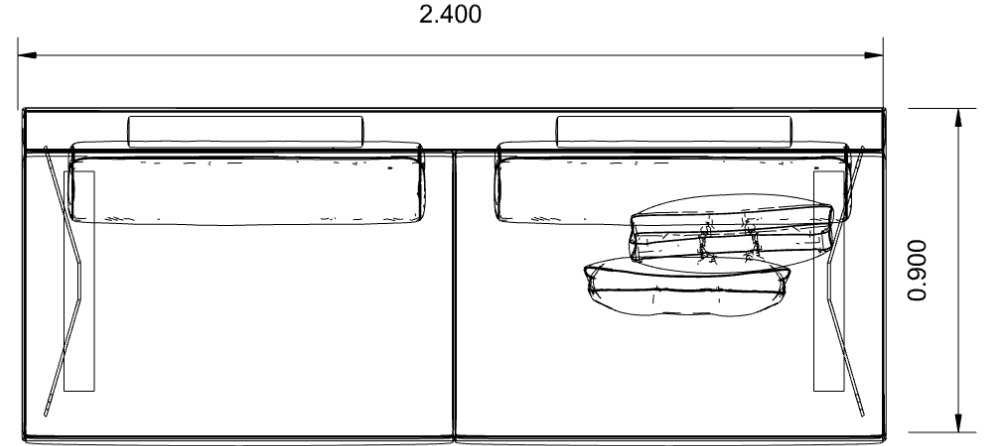

- KOD : MXXL73
- KUMAŞ : OTURUM : L96 / BAZA: P78
- MİNDER : STANDART BOŞLUKLU MİNDER
- AYAK : GOFRATO METAL AYAK

FABRİKA PEŞİN FİYATI: 65.122 TL

2.0 İNDİRİM ORANI: 32.572 TL

SATIŞ FİYATI: 32.550 TL