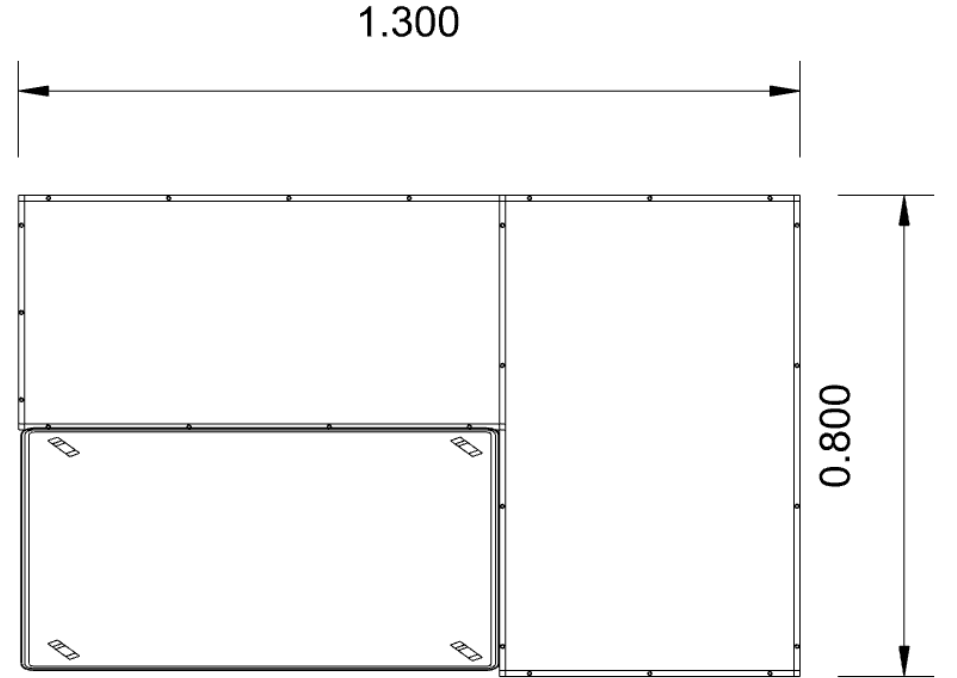

SATIŞ FİYATI: 9.490 TL

- KOD : SHP650 – PUF006
- YÜZEY : FÜME AHŞAP
- AYAK: PARLAK SİYAH METAL AYAK
- PUF: KARTELA DIŞI KUMAŞ

FABRİKA PEŞİN FİYATI: 16.854 TL

1.6 İNDİRİM ORANI: 6.324 TL

SATIŞ FİYATI: 10.530 TL