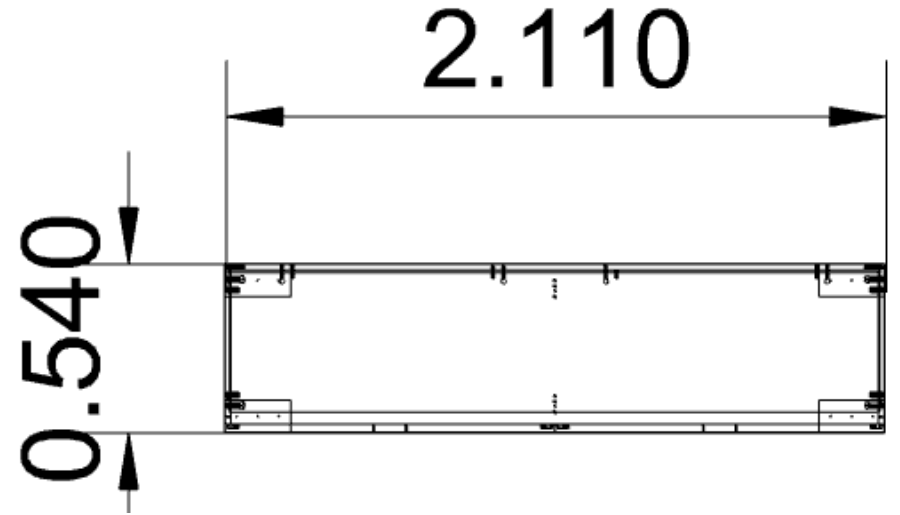

SATIŞ FİYATI: 3.600 TL

KONSOL

- KOD : KNS511
- GÖVDE : FREZE CEVİZ
- KAPAK / AYAK : MAT CAPPUCINO LAKE

FABRİKA PEŞİN FİYATI: 65.097 TL

1.4 İNDİRİM ORANI: 18.597 TL

SATIŞ FİYATI: 46.500 TL

- KOD : ZZKNSN03
- GÖVDE : PARLAK ANTRASİT
- AYAK : MASİF BAZALI AYAK
- KULP DÜĞME