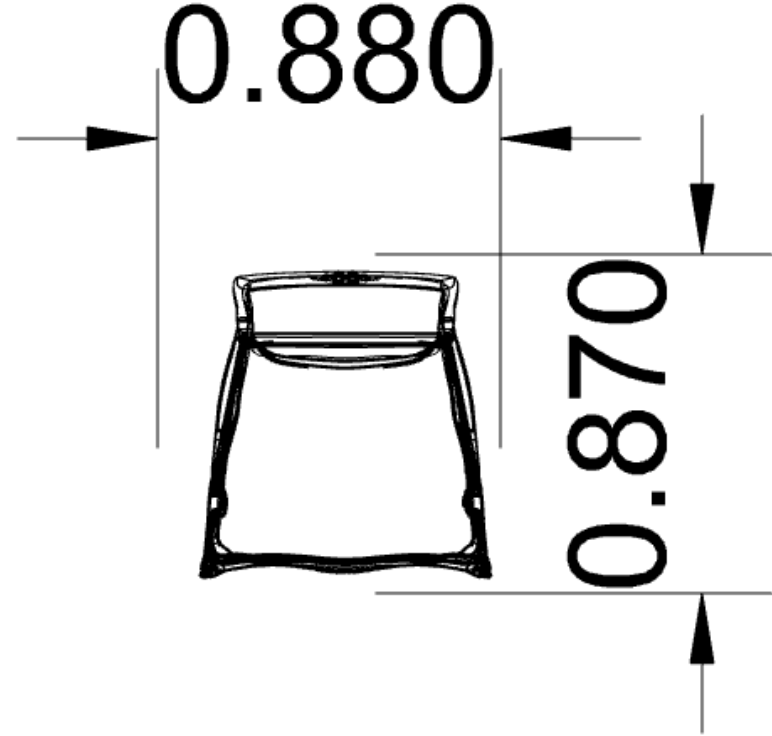

FABRİKA PEŞİN FİYATI: 16.398 TL

1.65 İNDİRİM ORANI: 6.498 TL

SATIŞ FİYATI: 9.900 TL