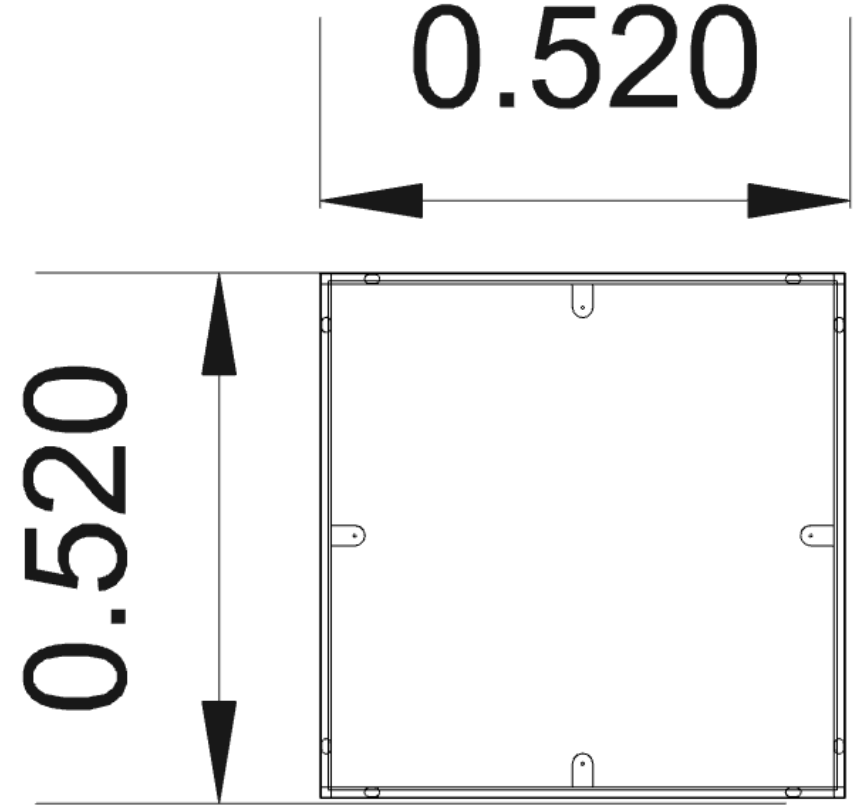

- KOD : SHPN09
- YÜZEY : BRONZ AYNA
- AYAK : FREZE CEVİZ

FABRİKA PEŞİN FİYATI: 30.848 TL

1.6 İNDİRİM ORANI: 11.568 TL

SATIŞ FİYATI: 19.280 TL

- KOD : SHP362
- YÜZEY : PARLAK BORDO LAKE
- AYAK : GOFRATO BOYALI METAL AYAK