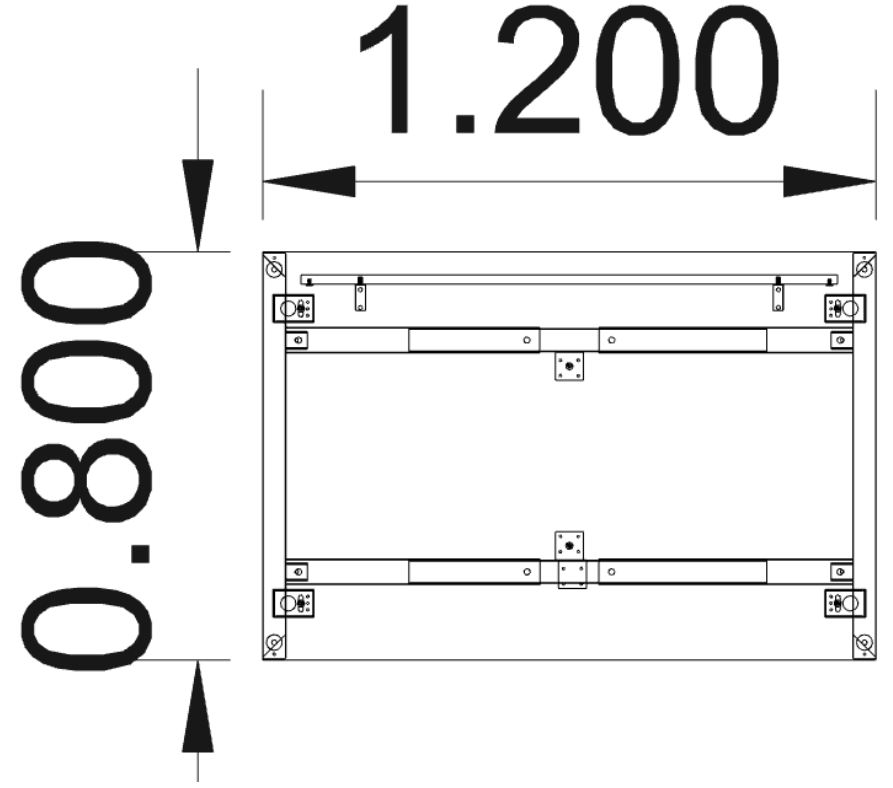

SATIŐ FİYATI: 4.375 TL

- KOD : SAN005
- KUMAŞ : S32

FABRİKA PEŞİN FİYATI: 14.646 TL

1.7 İNDİRİM ORANI:6.036 TL

SATIŞ FİYATI: 8.610 TL

ÇALIŞMA GRUBU

- KOD : MAS160
- YÜZEY : FÜME AHŞAP
- AYAK : GOFRATO BOYALI METAL AYAK
- ETEKLİ / KABLO ÇIKIŞ DELİĞİ BULUNMAKTADIR
- ÖLÇÜ : 120X80 CM