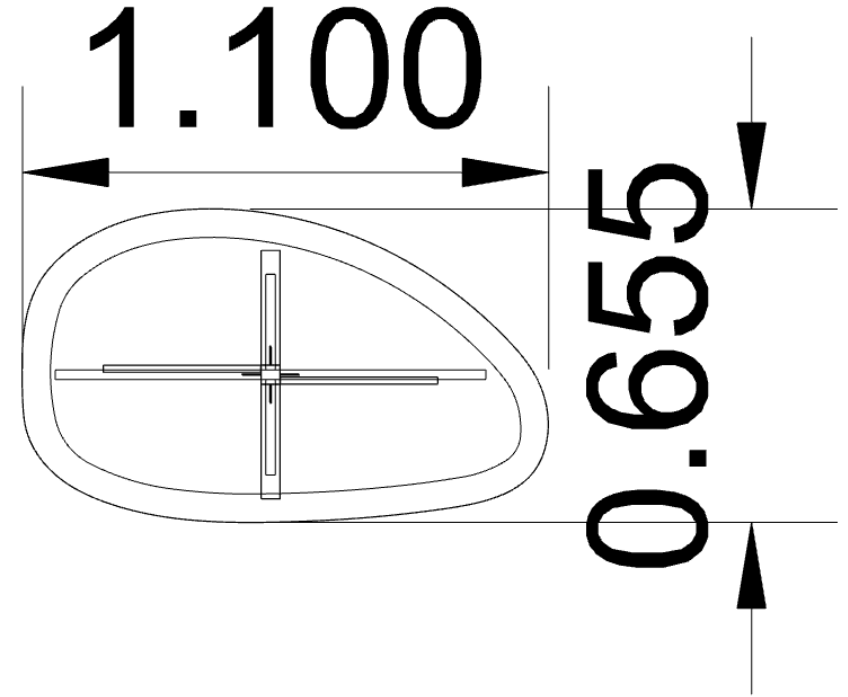

- KOD : SHP811
- YÜZEY : MICA CALACATTA SERAMİK
- AYAK: GOFRATO BOYALI METAL AYAK

FABRİKA PEŞİN FİYATI: 26.459 TL

1.50 İNDİRİM ORANI: 8.829 TL

SATIŞ FİYATI: 17.630 TL