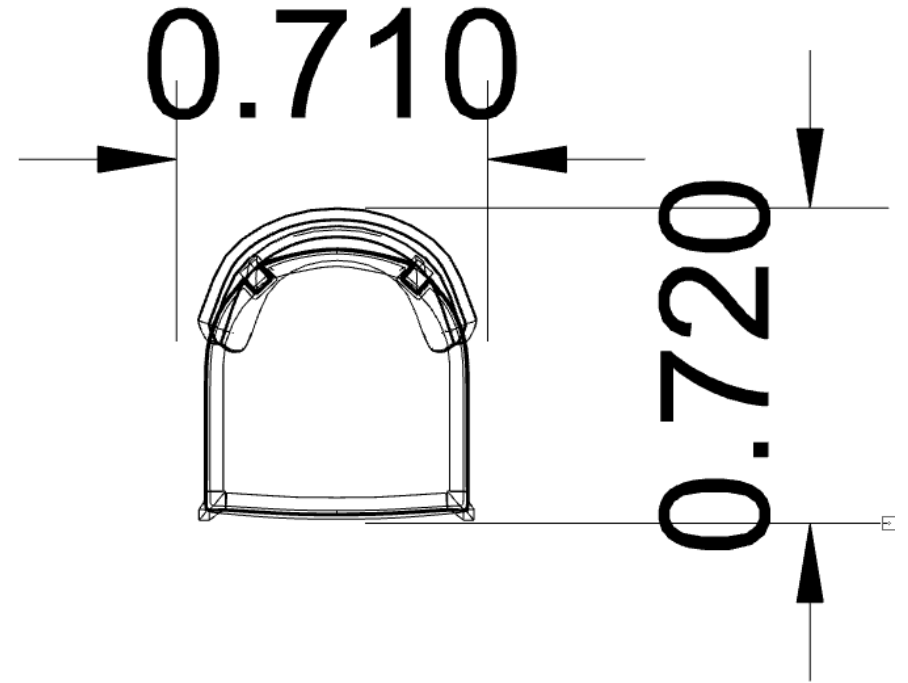

FABRİKA PEŞİN FİYATI: 26.343 TL

1.8 İNDİRİM ORANI: 11.743 TL

SATIŞ FİYATI: 14.600 TL