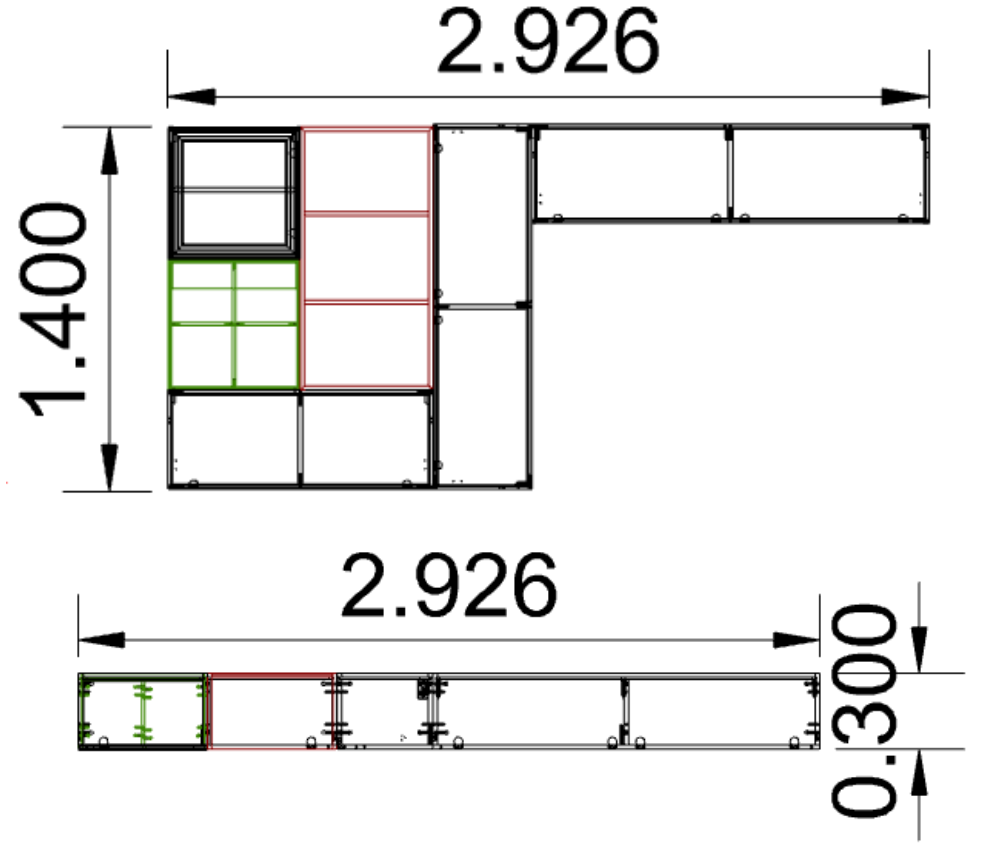

- KOD : RAFN20-RAFNO6-ASM501-ASM502-ASM503-ASM201
- YÜZEY : FÜME AHŞAP-PARLAK AÇIK GRİ LAKE
- YÜZEY : MAT BORDO LAKE

FABRİKA PEŞİN FİYATI: 85.169 TL

1.75 İNDİRİM ORANI: 36.501 TL

SATIŞ FİYATI: 48.668 TL