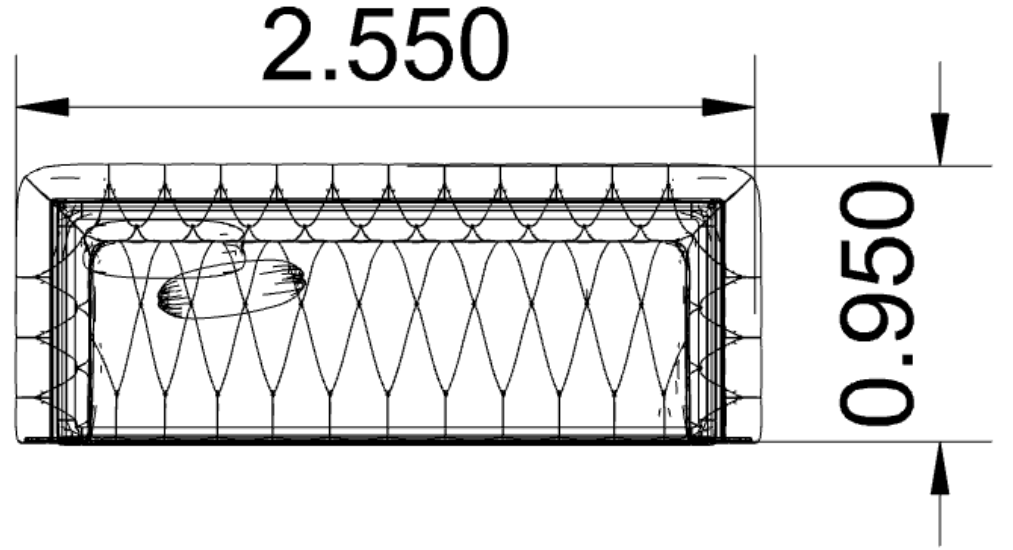

FABRİKA PEŞİN FİYATI: 193.990 TL

1.7 İNDİRİM ORANI: 79.890 TL

SATIŞ FİYATI: 114.100 TL

- KOD : HAR350
- KUMAŞ: T61
- AYAK : FREZE CEVİZ

FABRİKA PEŞİN FİYATI: 89.606 TL

1.6 İNDİRİM ORANI: 33.606 TL

SATIŞ FİYATI: 56.000 TL