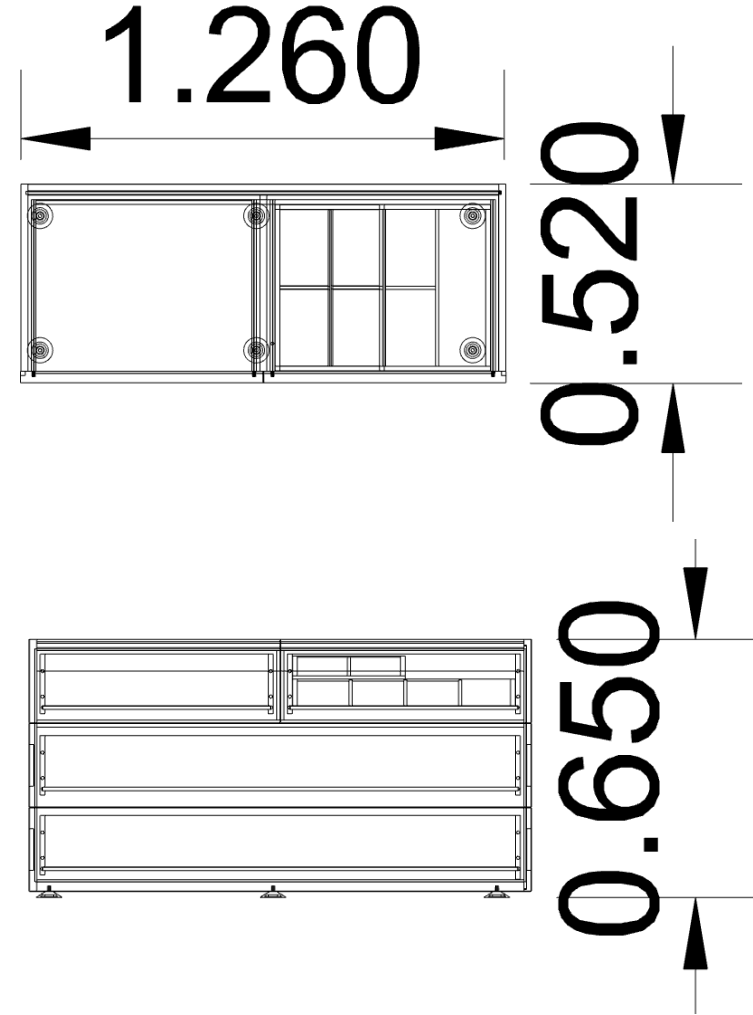

FABRİKA PEŞİN FİYATI: 26.208 TL

1.40 İNDİRİM ORANI: 7.508 TL

SATIŞ FİYATI: 18.700 TL