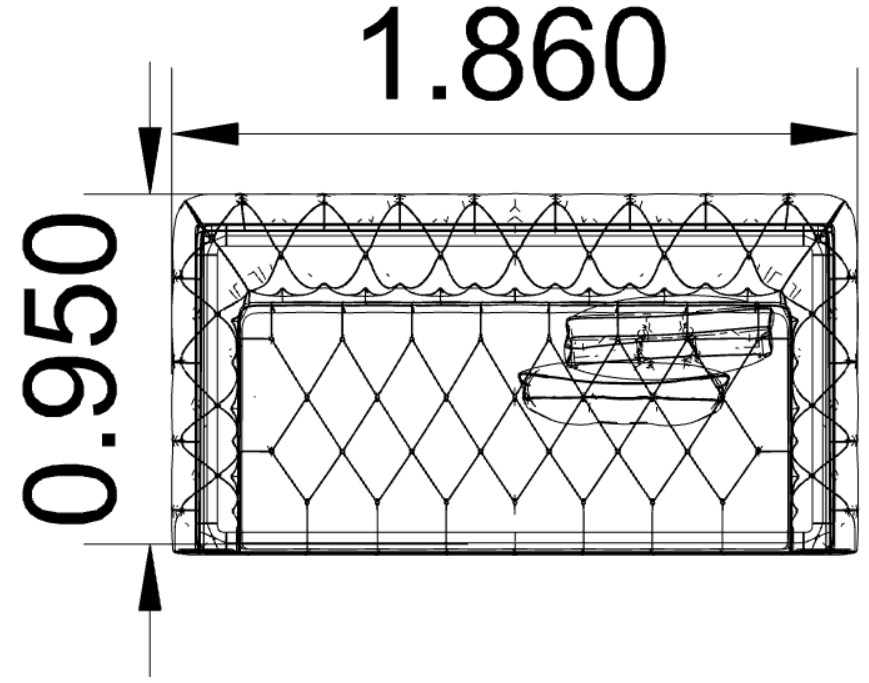

- KOD : MCH201
- KUMAŞ : KARTELA DIŞI KUMAŞ(KAİ/GRİ)
- AYAK : FREZE CEVİZ AYAK

FABRİKA PEŞİN FİYATI: 97.312 TL

1.7 İNDİRİM ORANI: 40.062 TL

SATIŞ FİYATI: 57.250 TL