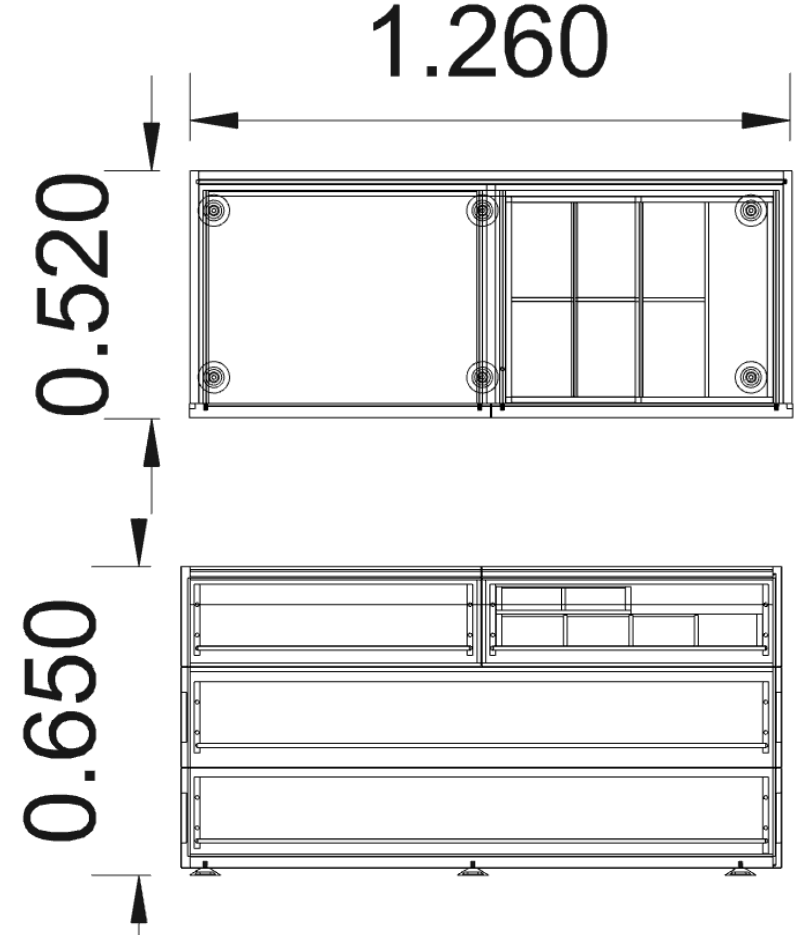

FABRİKA PEŞİN FİYATI: 31.825 TL

1.5 İNDİRİM ORANI: 10.625 TL

SATIŞ FİYATI: 21.200 TL