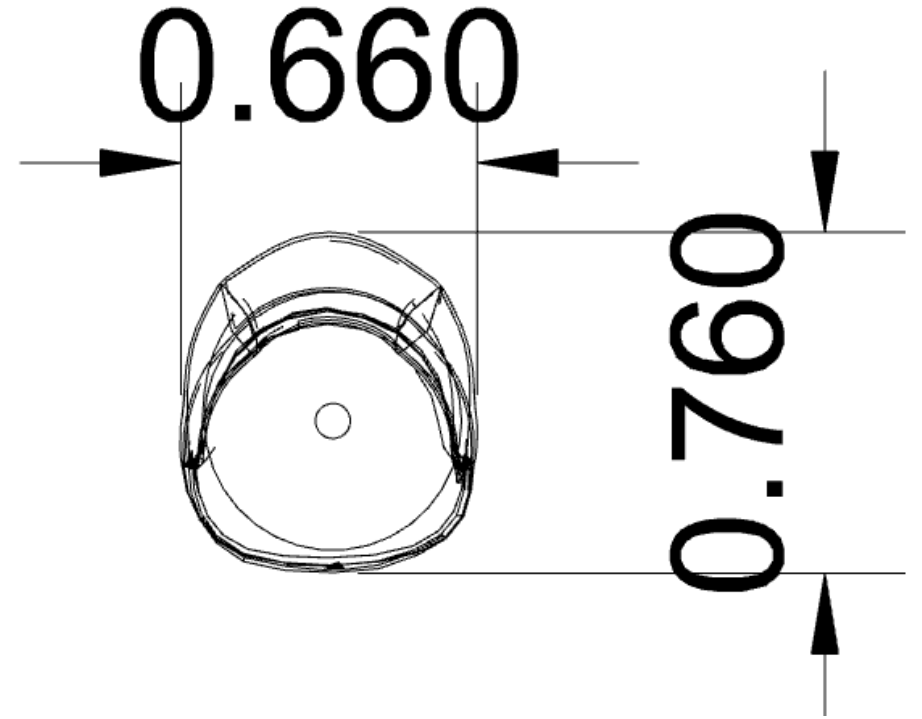

SATIŞ FİYATI: 16.450 TL

- KOD : BRJ690
- KUMAŞ: P79
- AYAK : FREZE CEVİZ

FABRİKA PEŞİN FİYATI: 29.531 TL

2.00 İNDİRİM ORANI: 14.781 TL

SATIŞ FİYATI: 14.750 TL

- KOD : BRJ687
- KUMAŞ: OTURUM : P43
- SIRT : P40
- AYAK : FREZE CEVİZ