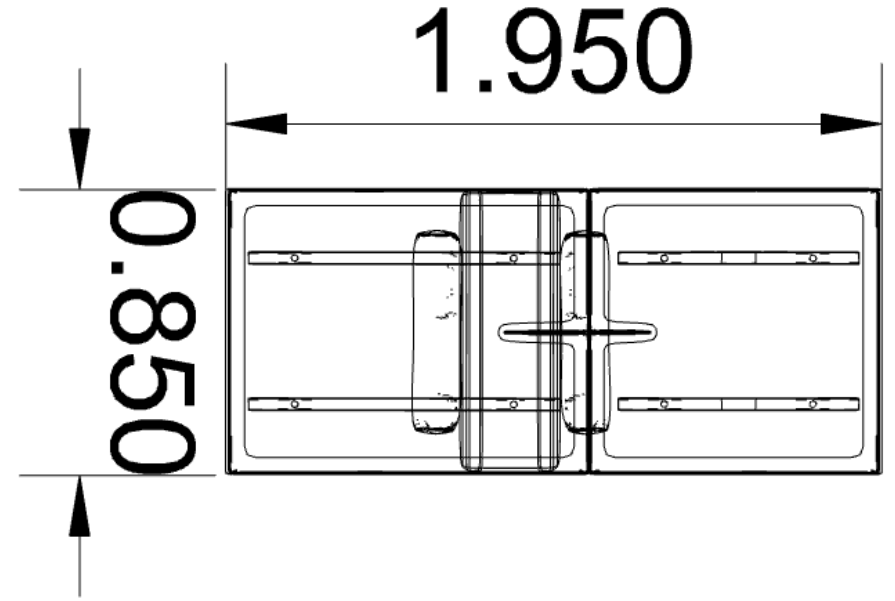

SATIŞ FİYATI: 32.550 TL

- KOD : MLD100
- KUMAŞ : P49 (VİZON)
- AYAK : PLATİN METAL AYAK

FABRİKA PEŞİN FİYATI: 52.960 TL

2.10 İNDİRİM ORANI: 27.760 TL

SATIŞ FİYATI: 25.200 TL

- KOD : X (ÇİFT TARAFLI ARGE KOLTUK)
- KUMAŞ : Z59
- AYAK: FREZE CEVİZ/GOFRATO BOYALI METAL AYAK