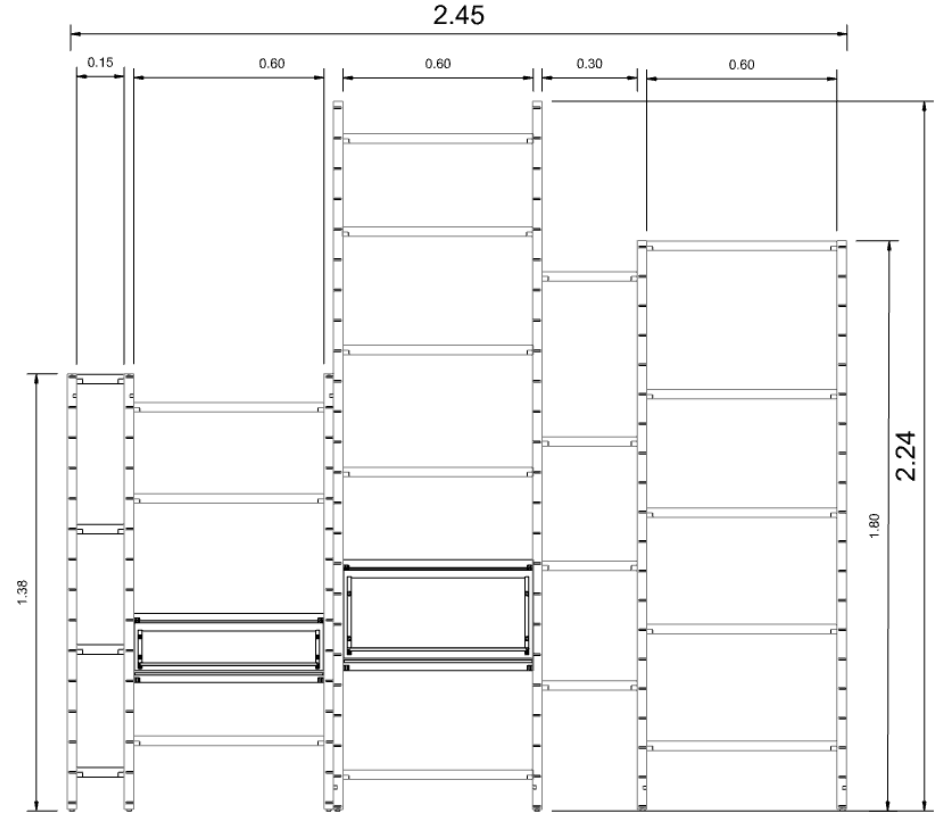

- KOD : LGK011(X3): 138 CM YAN DİKME
- LGK011 (X2) : 224 CM YAN DİKME
- LGK011 (X2) : 180 CM YAN DİKME
- LGK012 (X4) : 15 CM RAF
- LGK012 (X13) : 60 CM RAF
- LGK012 (X4) : 30 CM RAF
- LGK013 (X1) : 35 CM ÇEKMECE
- LGK013 (X1) : 22 CM ÇEKMECE
- GÖVDE : FREZE CEVİZ AHŞAP

FABRİKA PEŞİN FİYATI: 67.630 TL

1.70 İNDİRİM ORANI: 27.880 TL

SATIŞ FİYATI: 39.750 TL