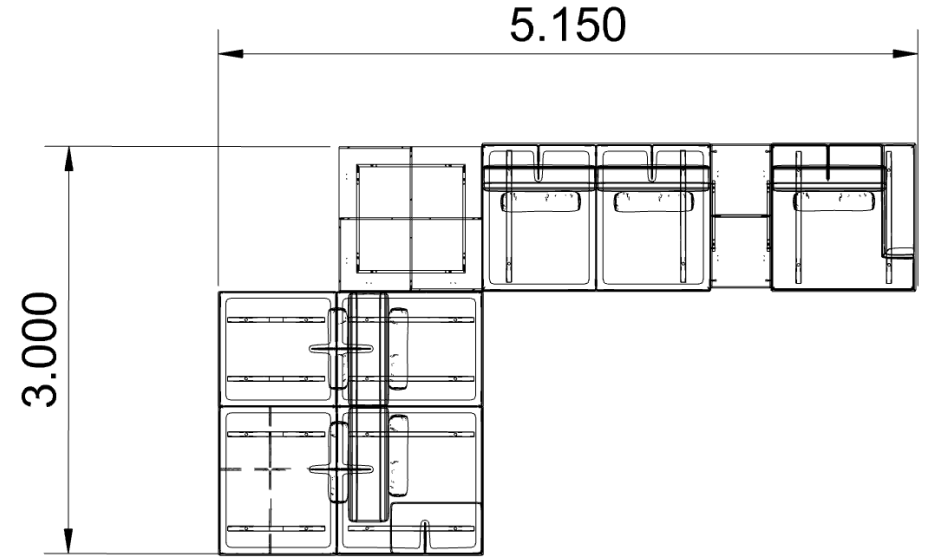

KOLTUK

- KOD : MONL68-MONL69-MONL23-MONL53 KSH105-KSH105
- KUMAŞ : T57 –P21
- BAZA: M03
- AYAKLAR: GOFRATO BOYALI METAL AYAK

FABRİKA PEŞİN FİYATI: 235.791 TL

1.5 İNDİRİM ORANI: 78.591 TL

SATIŞ FİYATI: 157.200 TL