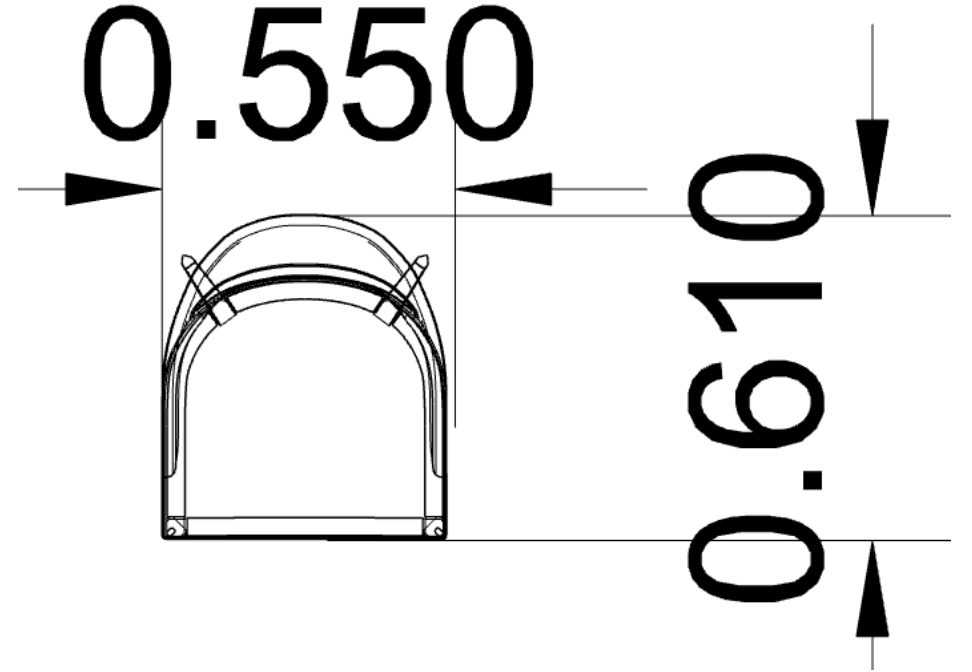

FABRİKA PEŞİN FİYATI: 10.485 TL

1.9 İNDİRİM ORANI: 4.985 TL

SATIŞ FİYATI: 5.500 TL (ADET FİYATI)