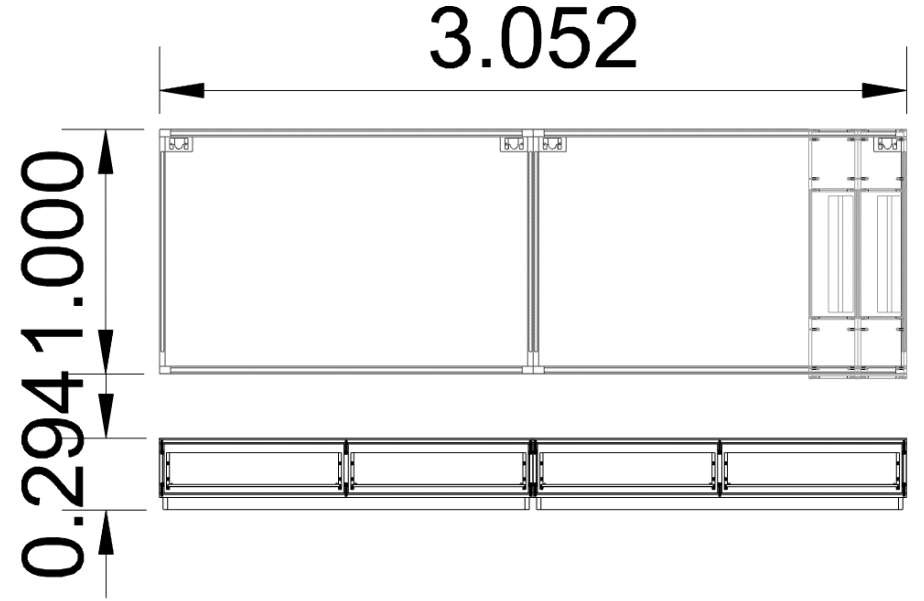

FABRİKA PEŞİN FİYATI: 91.102 TL

1.4 İNDİRİM ORANI: TL

SATIŞ FİYATI: TL