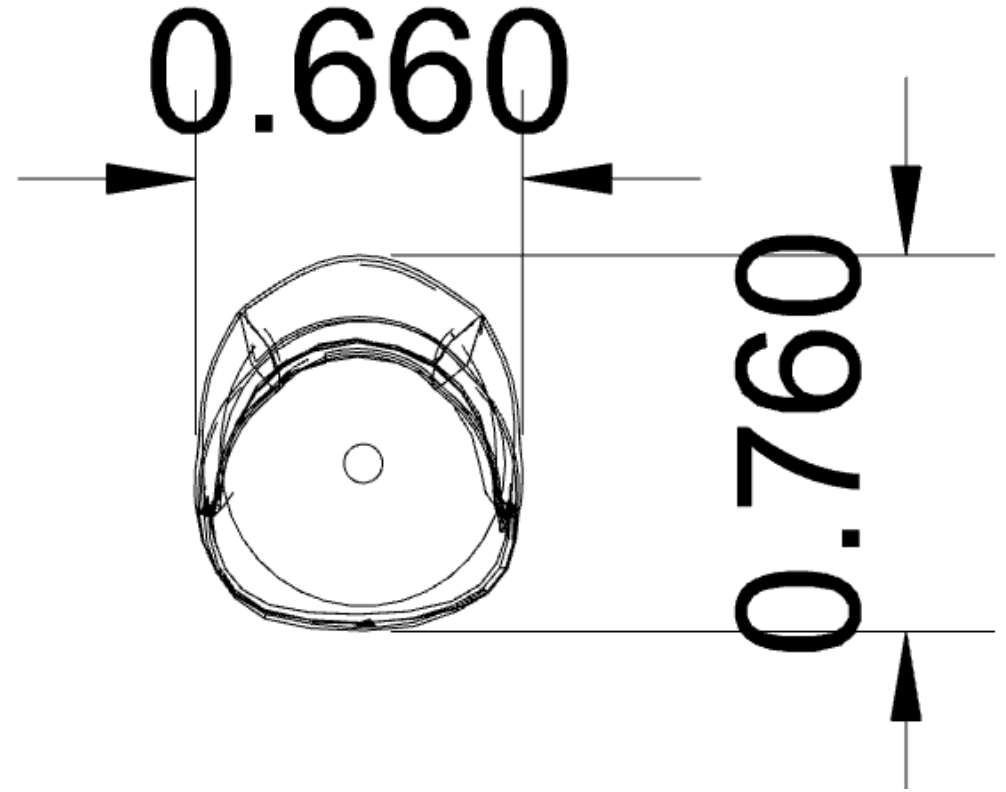

FABRİKA PEŞİN FİYATI: 26.297 TL

1.6 İNDİRİM ORANI: 9.897 TL

SATIŞ FİYATI: 16.400 TL