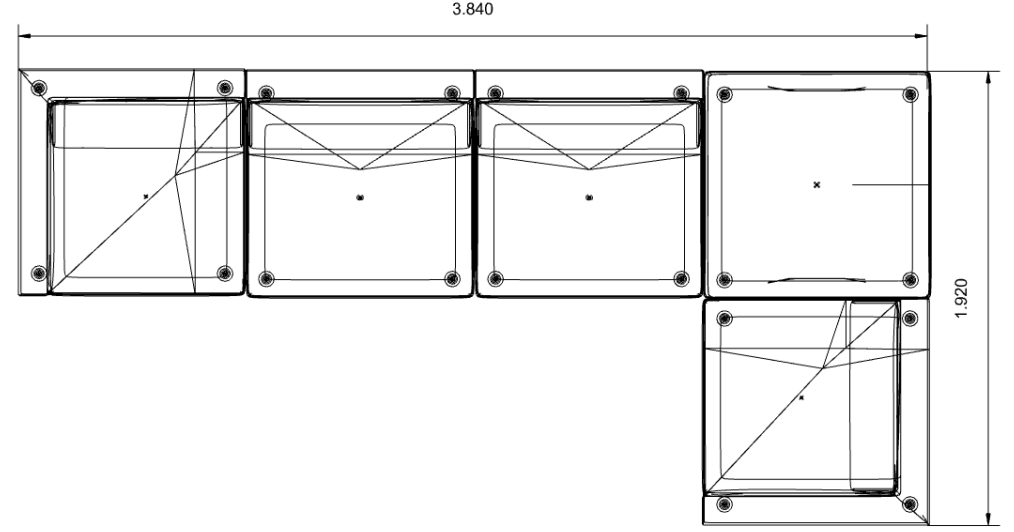

SATIŞ FİYATI: 57.250 TL

- KOD : LAZ301
- KUMAŞ : P82 (LİFE)
- AYAK: FREZE CEVİZ AYAK

FABRİKA PEŞİN FİYATI: 59.580TL

2.0 İNDİRİM ORANI: 29.830 TL

SATIŞ FİYATI: 29.750 TL

- KOD : CLD115-CLD105-CLD105-CLD100-CLD115
- KUMAŞ: P51 (2 ADET) / Z55 (3 ADET)
- AYAK : BAZA AYAK