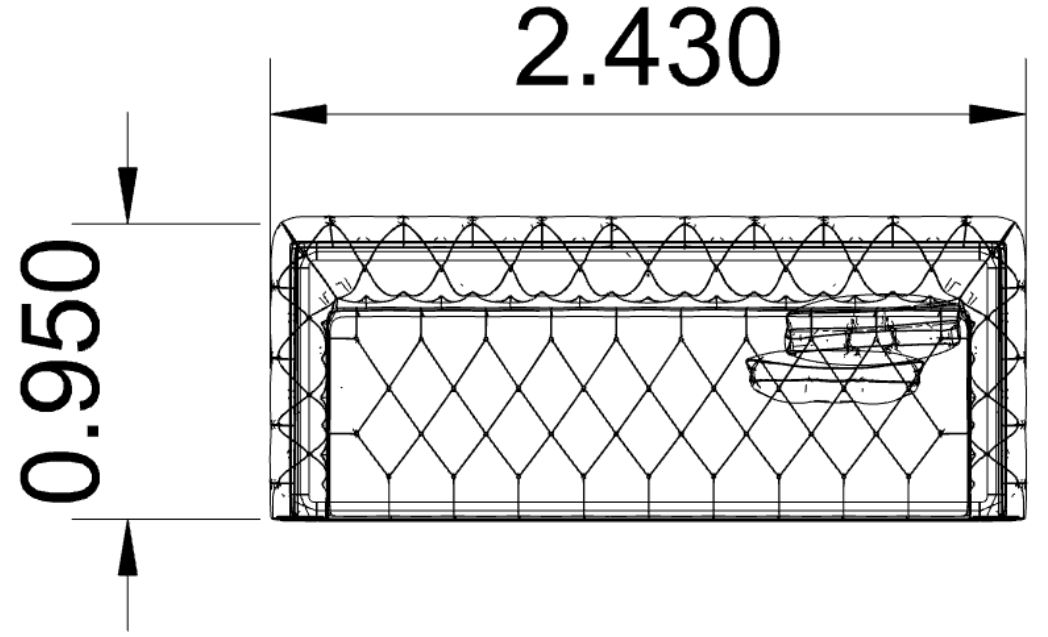

LİSTE FİYATI: 170.307 TL

İNDİRİM: **BAREM+1.10**

SİPARİŞ TUTARI: 131.000 TL

- IKOL22/IKOL30
- T32 TROY DÖŞEME/M04 SIRT DÖŞEME
- CARINA AYAK

LİSTE FİYATI: 137.707 TL

İNDİRİM: **BAREM+1.10**

SİPARİŞ TUTARI: 105.928 TL