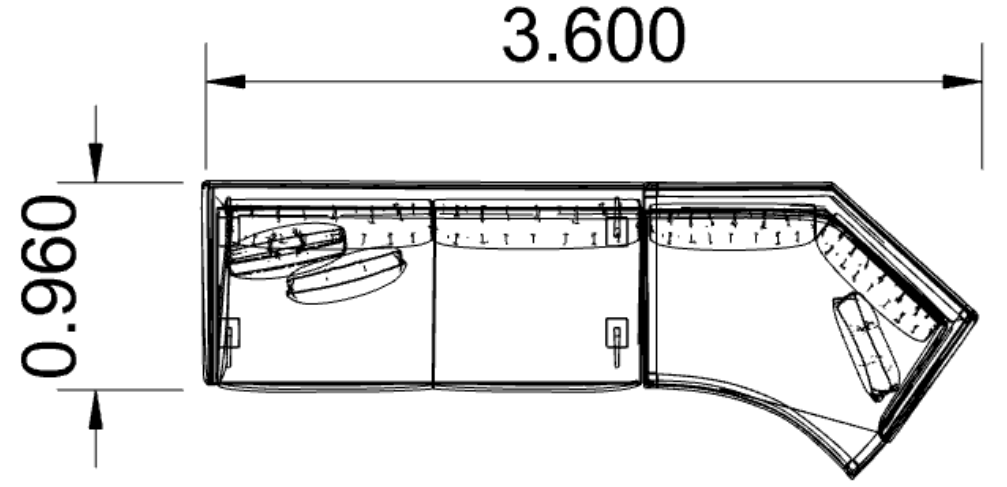

LİSTE FİYATI: 170.307 TL

İNDİRİM: **BAREM+1.10**

SİPARİŞ TUTARI: 131.000 TL

- IKOL22/IKOL30
- T32 TROY DÖŞEME/M04 SIRT DÖŞEME
- CARINA AYAK

LİSTE FİYATI: 137.707 TL

İNDİRİM: **BAREM+1.10**

SİPARİŞ TUTARI: 105.928 TL