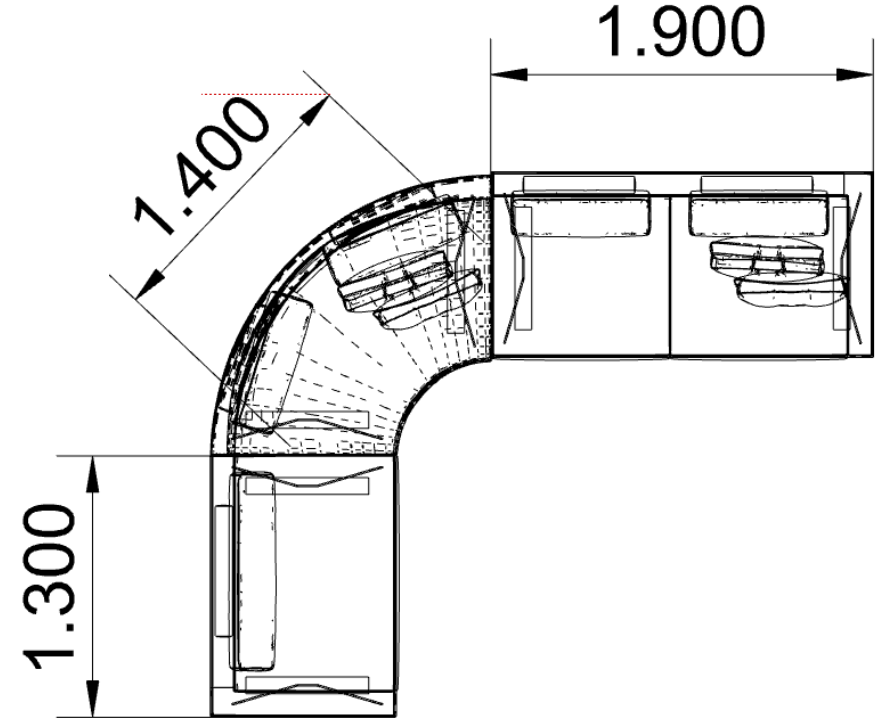

- MXXL64/MXXL92/MXXL63
- T80 KUMAŞ M03 BAZA
- PARLAK SİYAH AYAK

LİSTE FİYATI: 147.602 TL

İNDİRİM: **BAREM+1.10**

SİPARİŞ TUTARI: 113.540 TL