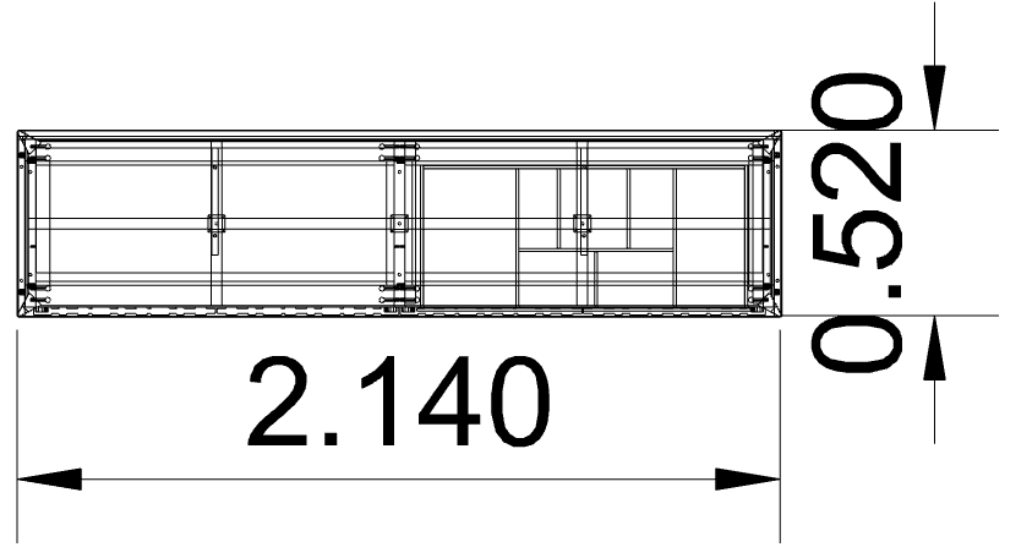

İNDİRİM : **1,5**

SİPARİŞ TUTARI: 17.593 TL

- BRJ702
- A49 DÖŞEME

LİSTE FİYATI: 26.390 TL ADET

İNDİRİM : **1,4**

SİPARİŞ TUTARI: 18.850 TL

KONSOL

* 6 ADET MEVCUTTUR