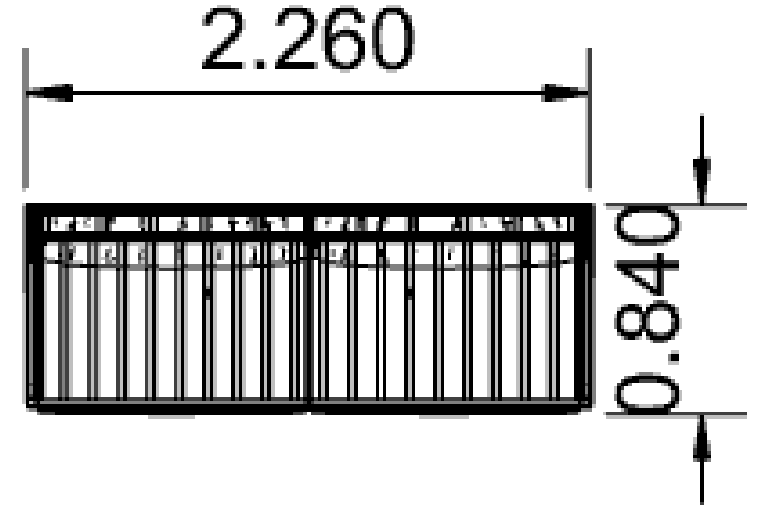

- BEN300
- B31 ALPS R34 DÖŞEME

LİSTE FİYATI: 60.616 TL

İNDİRİM: **BAREM+1.10**

SİPARİŞ TUTARI: 46.627 TL