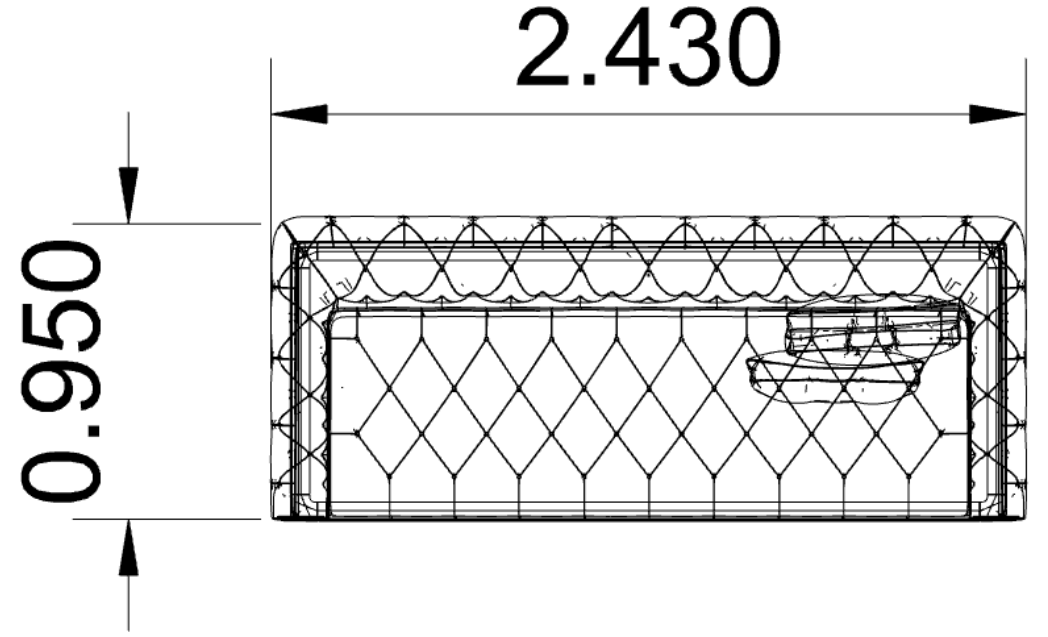

LİSTE FİYATI: 170.307 TL

İNDİRİM: **BAREM+1.10**

SİPARİŞ TUTARI: 131.000 TL

- IKOL22/IKOL30
- T32 TROY DÖŞEME/M04 SIRT DÖŞEME
- CARINA AYAK

LİSTE FİYATI: 137.707 TL

İNDİRİM: **BAREM+1.10**

SİPARİŞ TUTARI: 105.928 TL