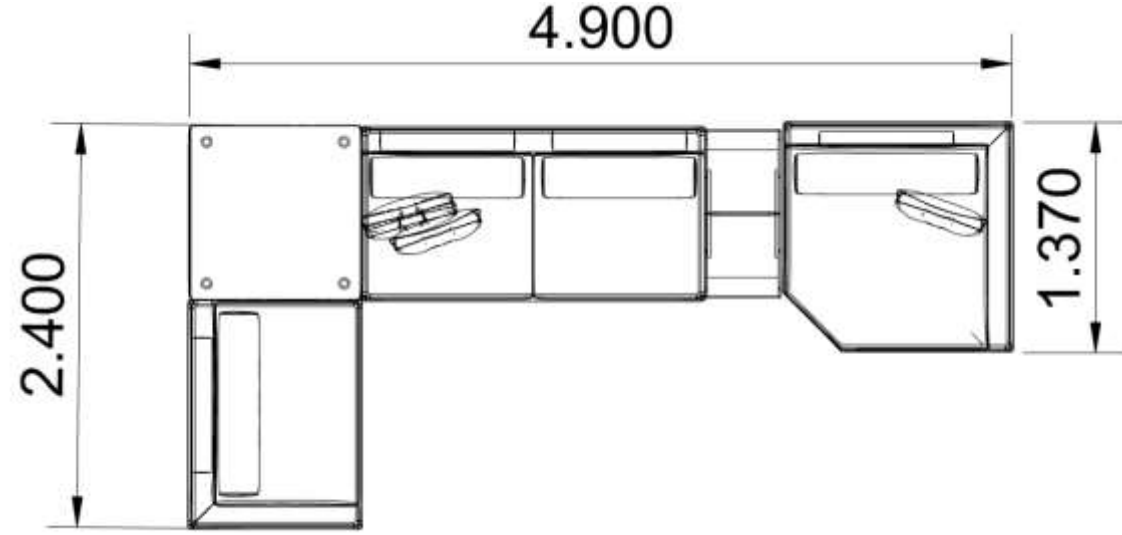

- BRLL08/BRLL13/BRLL04/KSH/BRLL18
- Z59 MEGZA KUMAŞ, P82 LIFE KUMAŞ
- FÜME AYNA TABLALI MAT GRİ LAKE ARA SEHPA
- FÜME AYAK

LİSTE FİYATI: 170.307 TL

İNDİRİM: **BAREM+1.10**

SİPARİŞ TUTARI: 131.000 TL