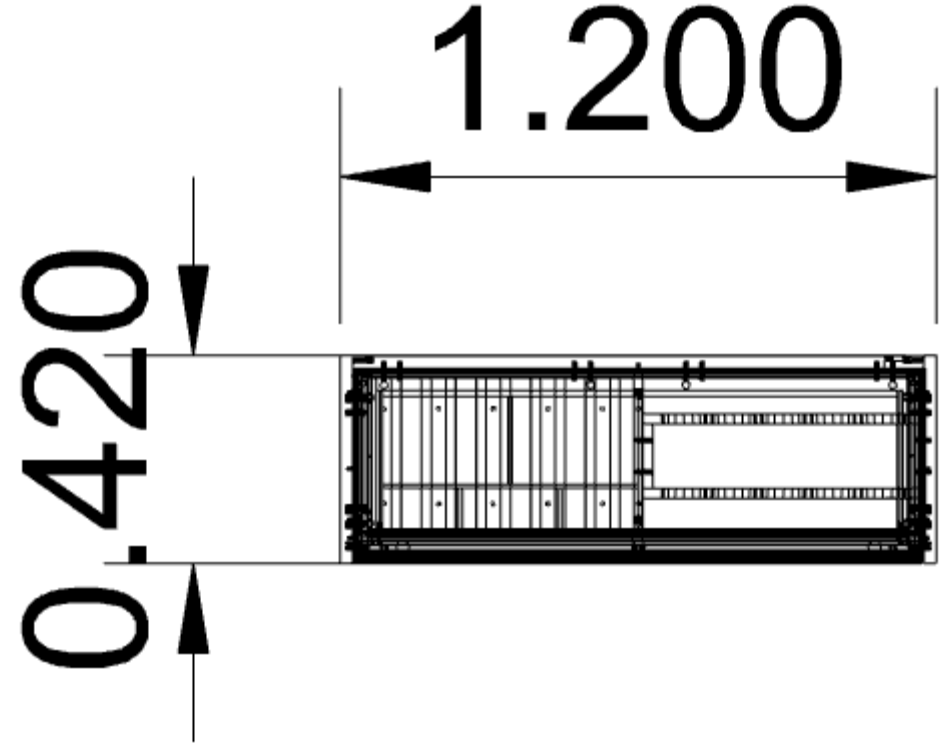

- BAR100
- FÜME AHŞAP

LİSTE FİYATI: 48.598 TL

İNDİRİM: **BAREM+1.20**

SİPARİŞ TUTARI: 34.712 TL