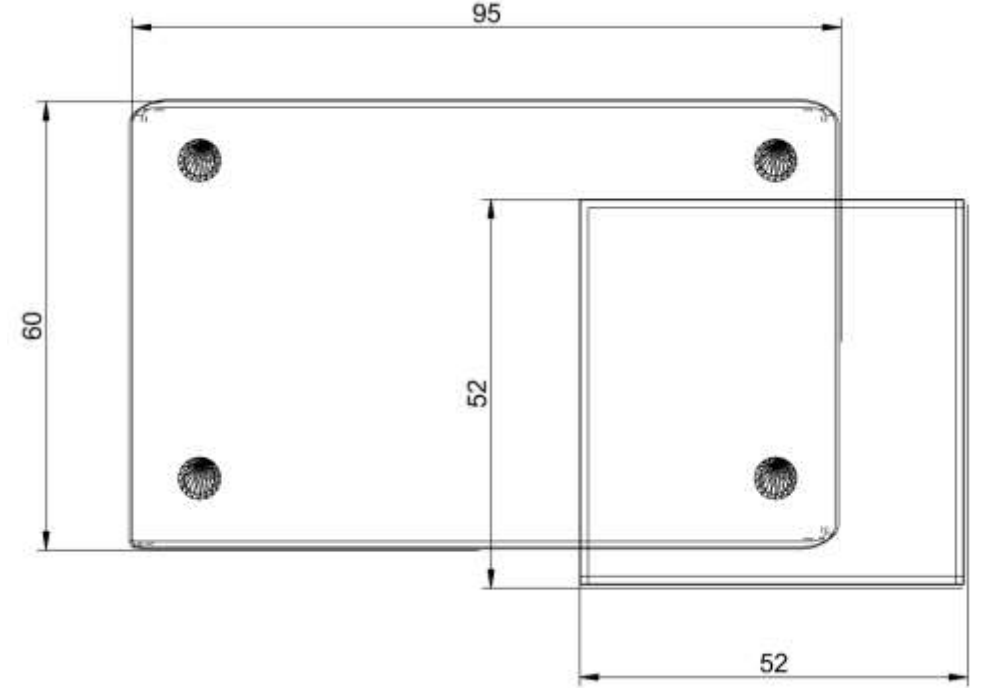

LİSTE FİYATI: 5.372 TL

İNDİRİM: **1,40**

SİPARİŞ TUTARI: 3.840 TL