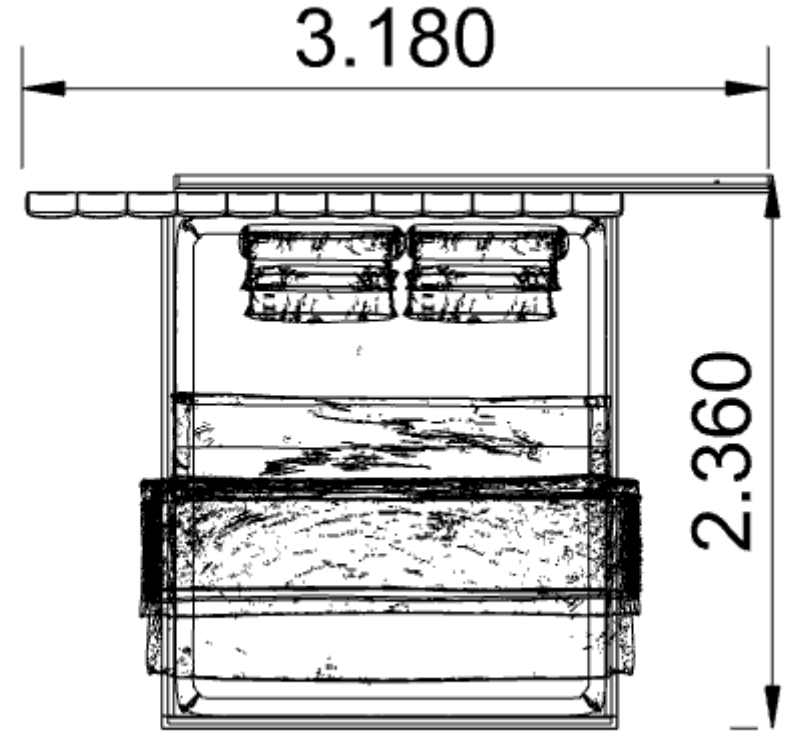

LİSTE FİYATI: 26.390 TL ADET

İNDİRİM : **1,5**

SİPARİŞ TUTARI: 17.593 TL

- BRJ702
- A49 DÖŞEME

LİSTE FİYATI: 26.390 TL ADET

İNDİRİM : **1,4**

SİPARİŞ TUTARI: 18.850 TL

YATAK