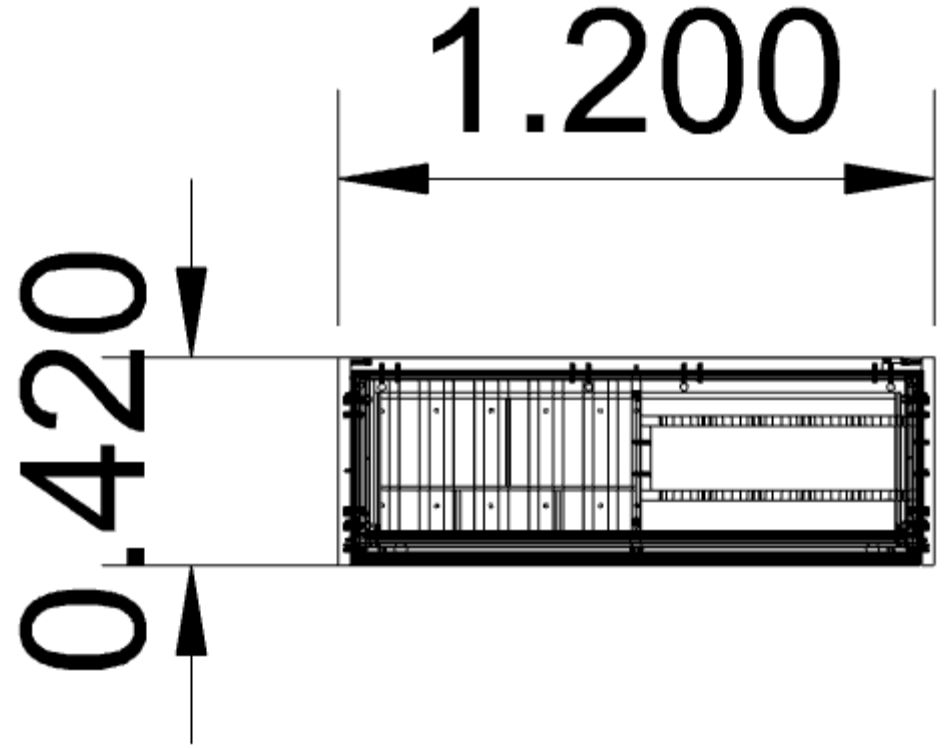

SİPARİŞ TUTARI: 18.027 TL

KONSOL

* 6 ADET MEVCUTTUR

LİSTE FİYATI: 65.097 TL

SİPARİŞ TUTARI: 56.606 TL

- KNS511
- CEVİZ FREZE-MAT CAPPUCINO LAKE
- MAT CAPPUCINO AYAK

- BAR100
- MAT ANTRASİT LAKE

LİSTE FİYATI: 76.518 TL