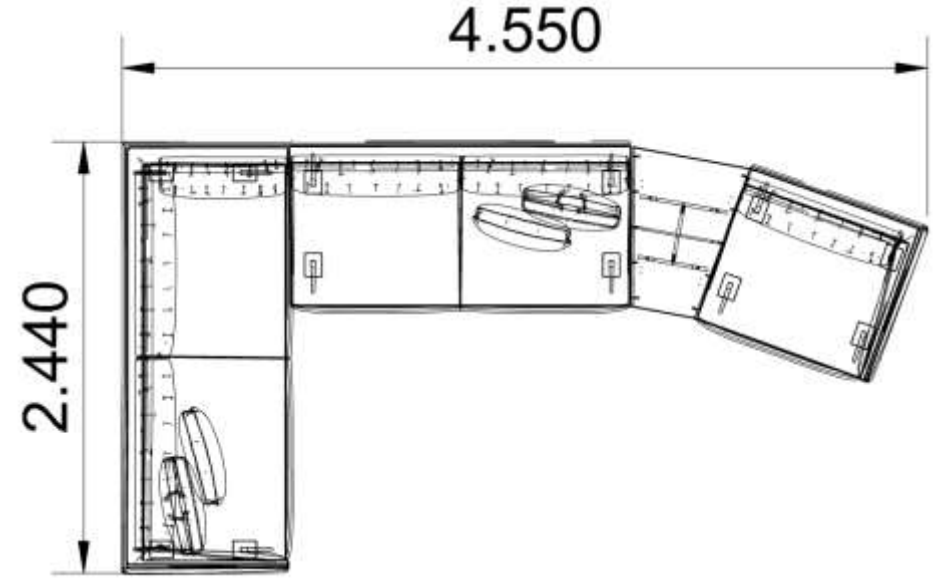

- IKOL11-İKOL15-İKOL17-KSH106
- Z47 DÖŞEME/M05 SIRT KUMAŞI/P80 FİTİL KUMAŞI
- PARLAK SİYAH METAL AYAK

LİSTE FİYATI: 183.392 TL

İNDİRİM: **BAREM+1.10**

SİPARİŞ TUTARI: 135.845 TL