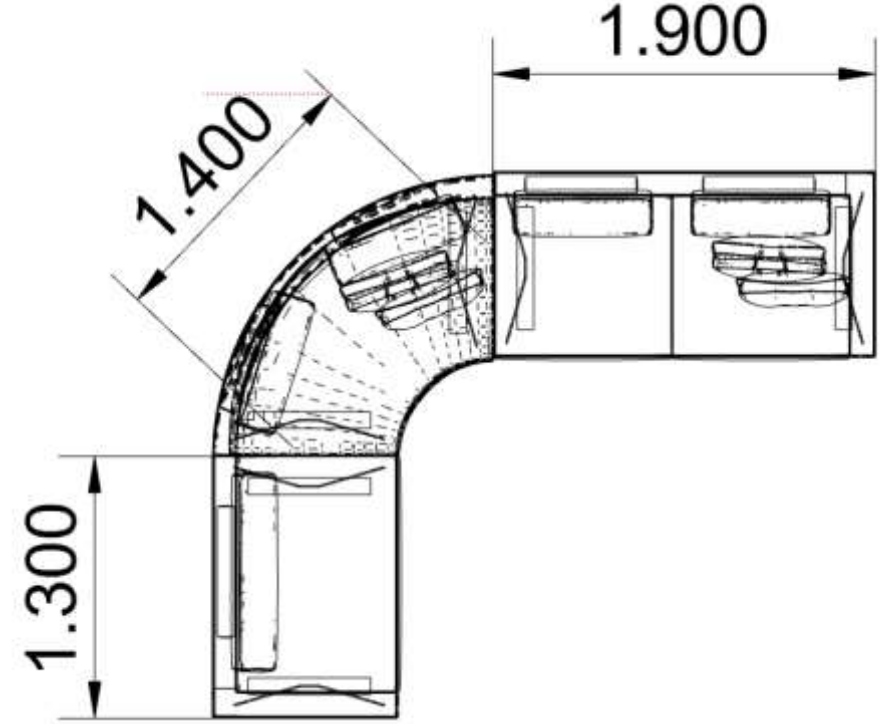

- MXXL64/MXXL92/MXXL63
- T80 KUMAŞ M03 BAZA
- PARLAK SİYAH AYAK

LİSTE FİYATI: 147.602 TL

İNDİRİM: **BAREM+1.10**

SİPARİŞ TUTARI: 113.540 TL