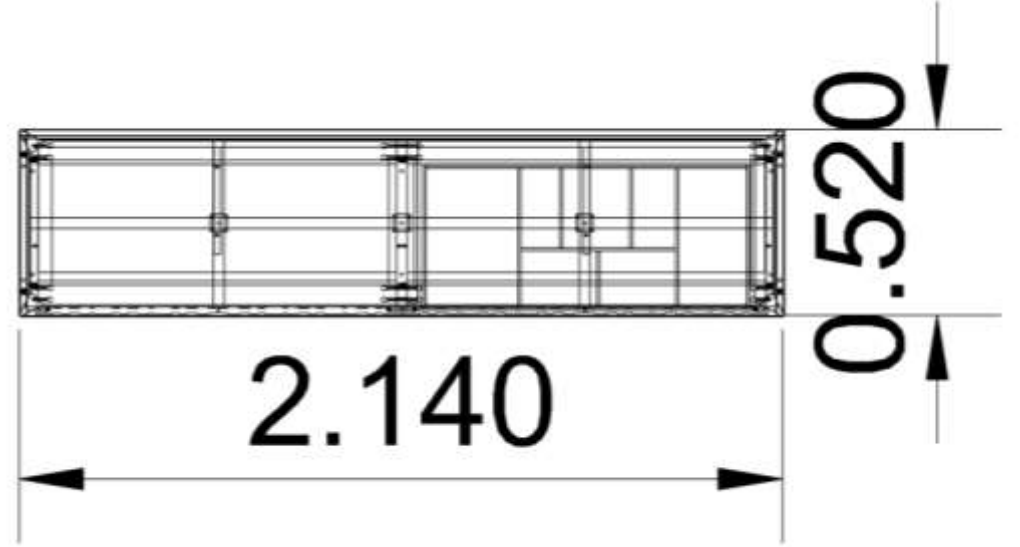

* 6 ADET MEVCUTTUR

LİSTE FİYATI: 65.097 TL

SİPARİŞ TUTARI: 56.606 TL

- KNS511
- CEVİZ FREZE-MAT CAPPUCINO LAKE
- MAT CAPPUCINO AYAK