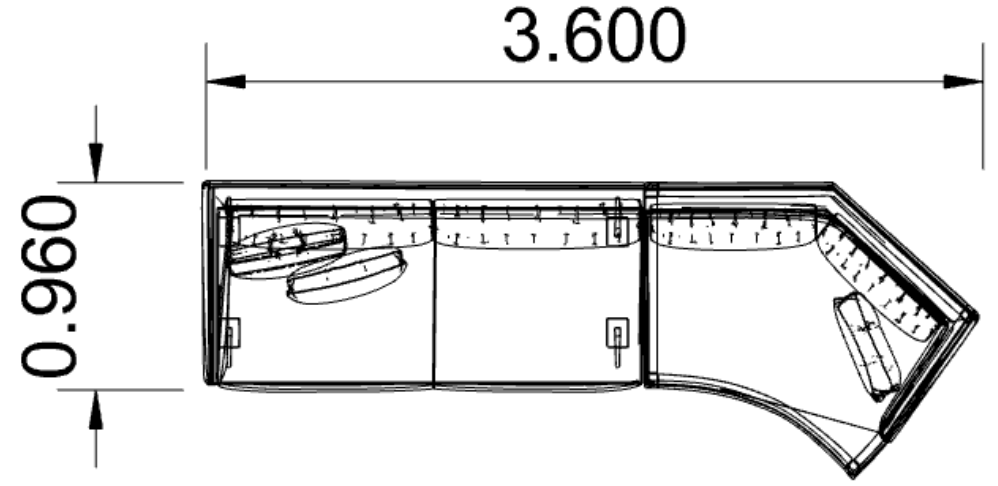

LİSTE FİYATI: 170.307 TL

İNDİRİM: **BAREM+1.10**

SİPARİŞ TUTARI: 131.000 TL

- IKOL22/IKOL30
- T32 TROY DÖŞEME/M04 SIRT DÖŞEME
- CARINA AYAK

LİSTE FİYATI: 137.707 TL

İNDİRİM: **BAREM+1.10**

SİPARİŞ TUTARI: 105.928 TL