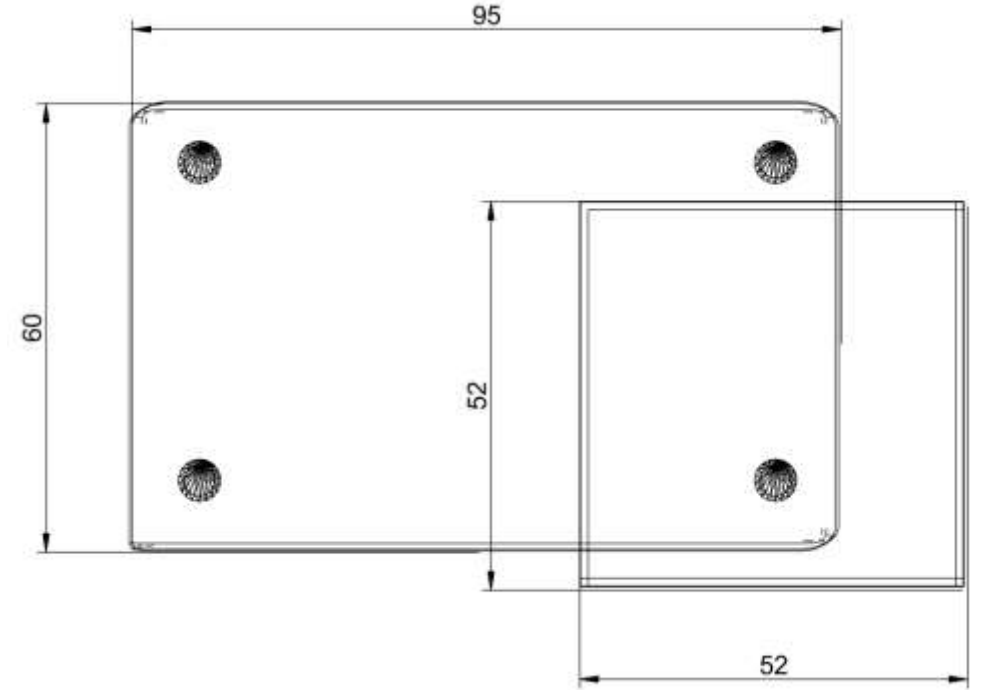

LİSTE FİYATI: 11.541 TL

İNDİRİM: **1,4**

SİPARİŞ TUTARI: 8.243 TL