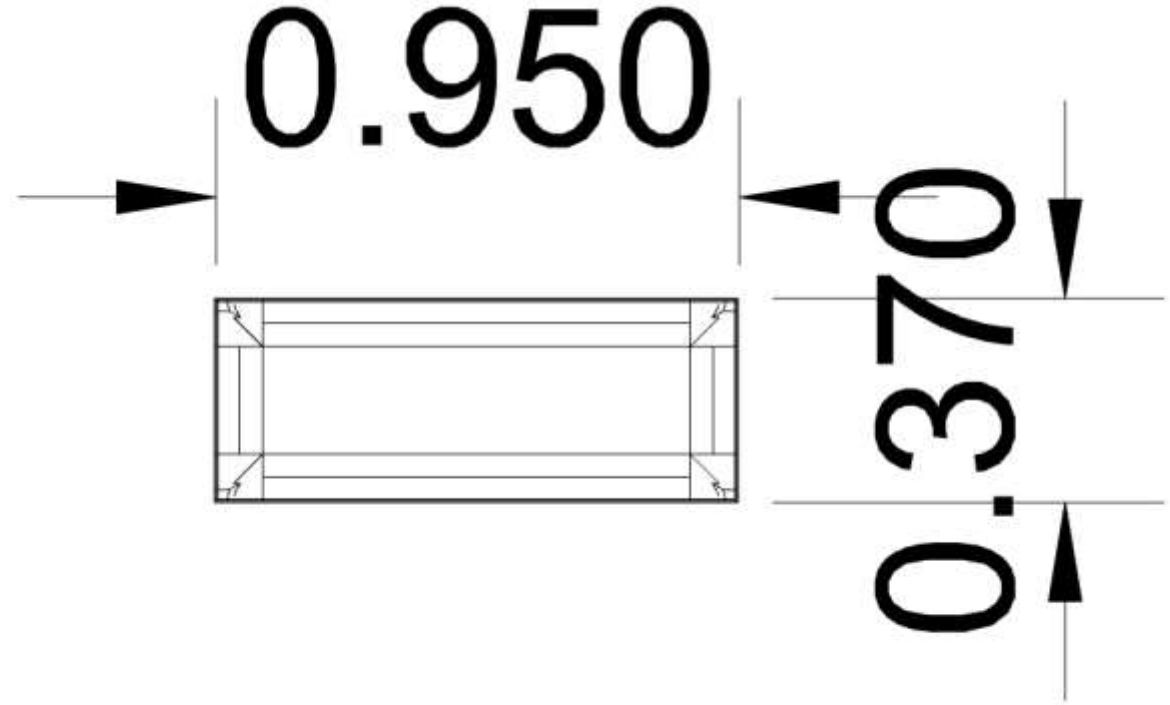

- DRSN71
- MICA DARK GREY
- CEVİZ AYAK

LİSTE FİYATI: 25.238 TL

İNDİRİM: **1,40**

SİPARİŞ TUTARI: 18.027 TL