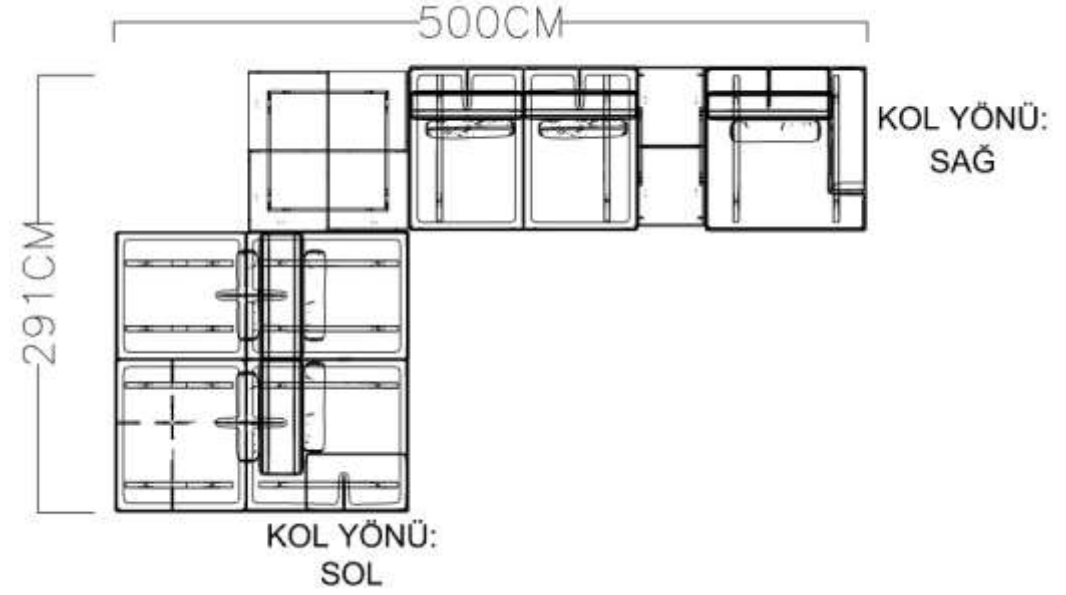

- MONL66-MONL69-MONL22-KKS105-MONL53-KSH105
- KUMAŞ T57-BAZA M04-KIRLENT P81
- MOCHA AHŞAP
- GOFRATO AYAK

LİSTE FİYATI: 230.802 TL

İNDİRİM: **BAREM+1.10**

SİPARİŞ TUTARI: 170.964 TL