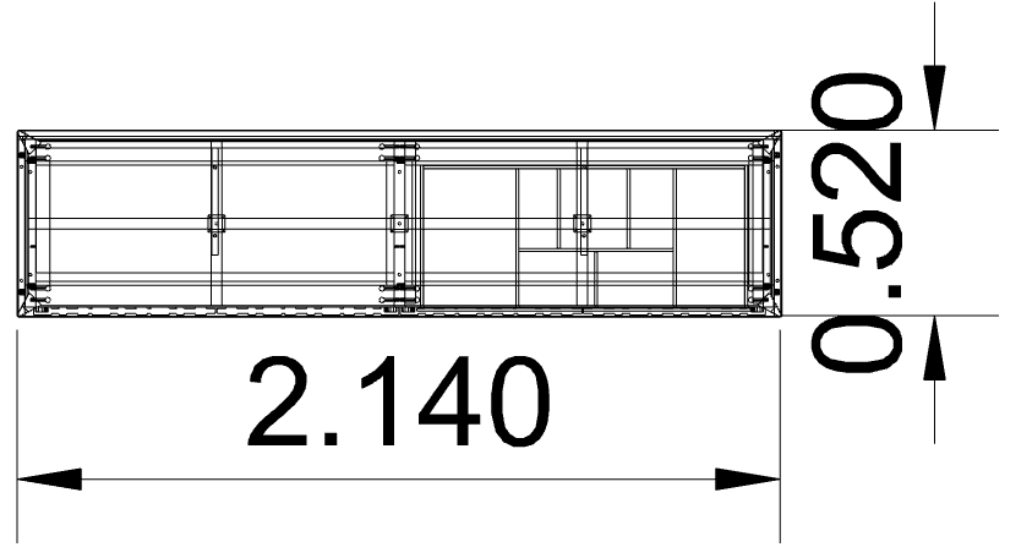

* 6 ADET MEVCUTTUR

LİSTE FİYATI: 65.097 TL

SİPARİŞ TUTARI: 56.606 TL

- KNS511
- CEVİZ FREZE-MAT CAPPUCINO LAKE
- MAT CAPPUCINO AYAK