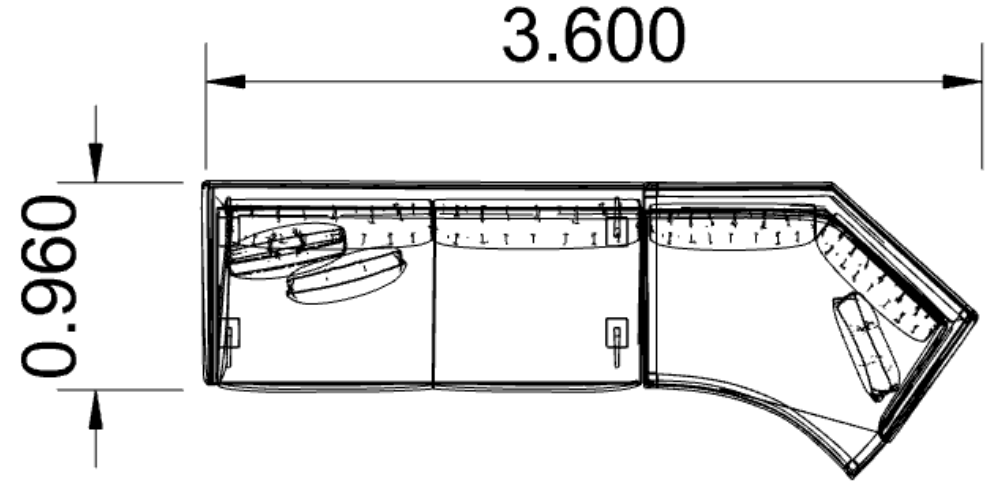

LİSTE FİYATI: 170.307 TL

İNDİRİM: **BAREM+1.10**

SİPARİŞ TUTARI: 131.000 TL

- IKOL22/IKOL30
- T32 TROY DÖŞEME/M04 SIRT DÖŞEME
- CARINA AYAK

LİSTE FİYATI: 137.707 TL

İNDİRİM: **BAREM+1.10**

SİPARİŞ TUTARI: 105.928 TL