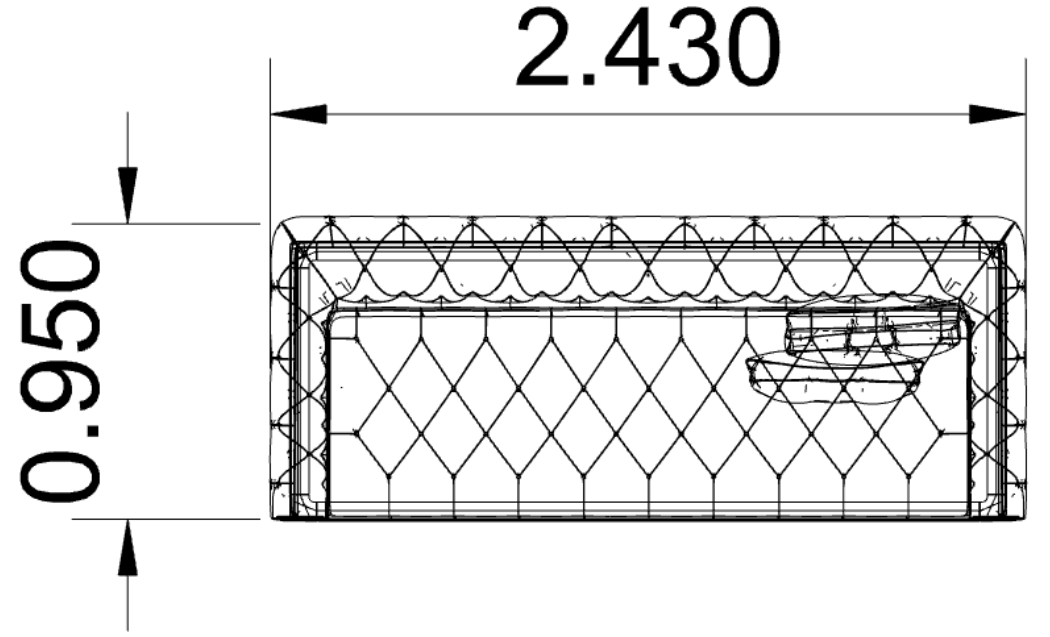

LİSTE FİYATI: 170.307 TL

İNDİRİM: **BAREM+1.10**

SİPARİŞ TUTARI: 131.000 TL

- IKOL22/IKOL30
- T32 TROY DÖŞEME/M04 SIRT DÖŞEME
- CARINA AYAK

LİSTE FİYATI: 137.707 TL

İNDİRİM: **BAREM+1.10**

SİPARİŞ TUTARI: 105.928 TL