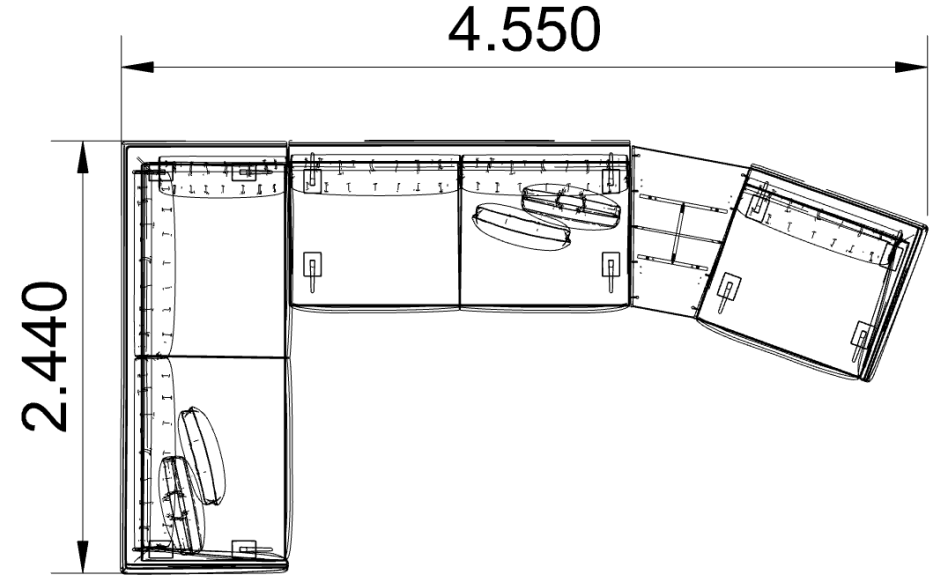

- IKOL11-İKOL15-İKOL17-KSH106
- Z47 DÖŞEME/M05 SIRT KUMAŞI/P80 FİTİL KUMAŞI
- PARLAK SİYAH METAL AYAK

LİSTE FİYATI: 183.392 TL

İNDİRİM: **BAREM+1.10**

SİPARİŞ TUTARI: 135.845 TL