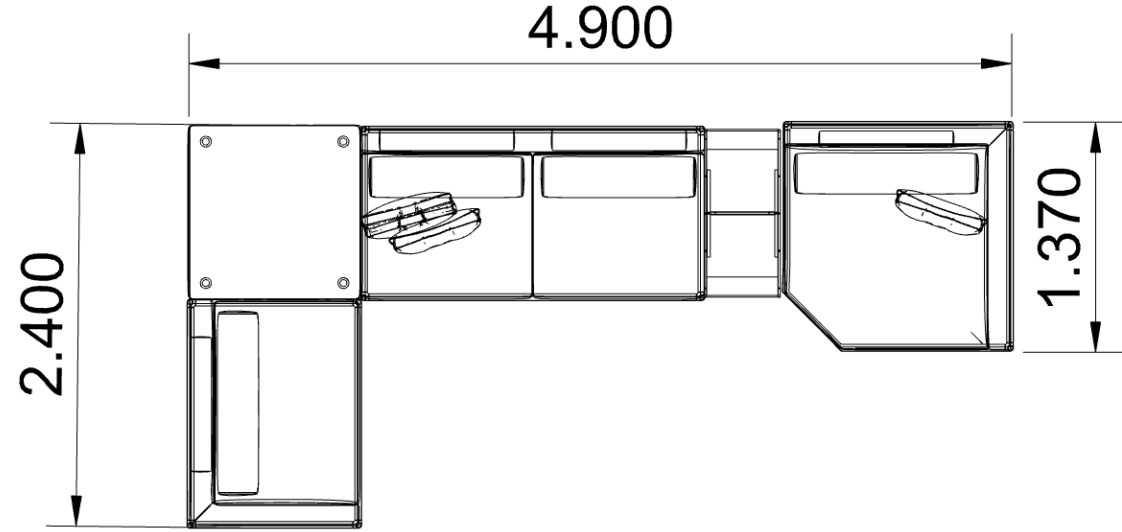

- BRLL08/BRLL13/BRLL04/KSH/BRLL18
- Z59 MEGZA KUMAŞ, P82 LIFE KUMAŞ
- FÜME AYNA TABLALI MAT GRİ LAKE ARA SEHPA
- FÜME AYAK

LİSTE FİYATI: 170.307 TL

İNDİRİM: **BAREM+1.10**

SİPARİŞ TUTARI: 131.000 TL