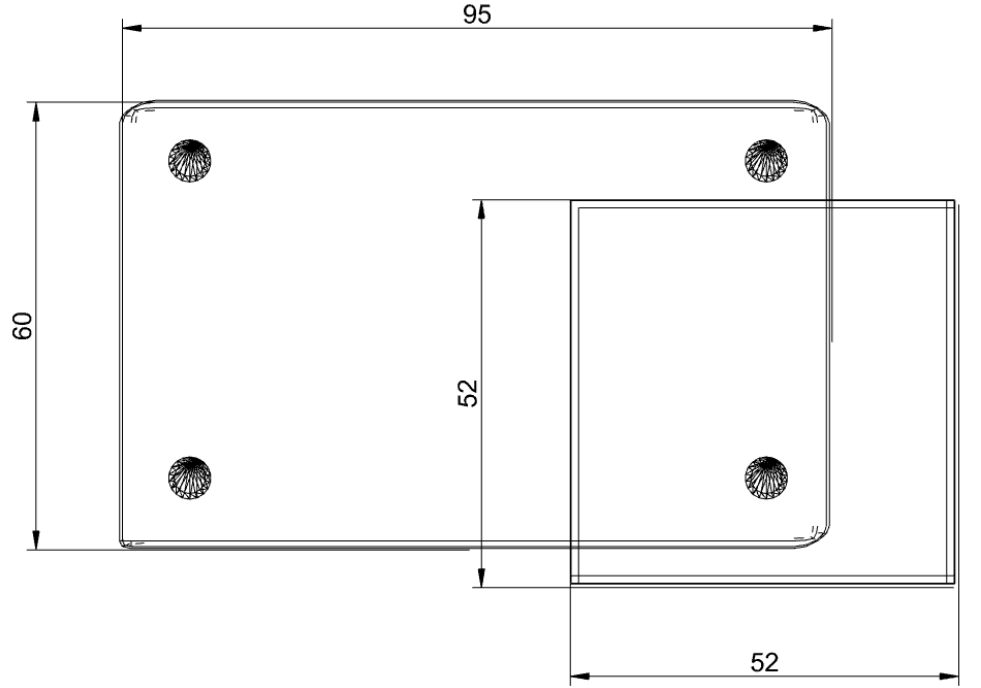

- PUF501
- P80 KUMAŞ
- FÜME AHŞAP

LİSTE FİYATI: 11.541 TL

İNDİRİM: **1,4**

SİPARİŞ TUTARI: 8.243 TL