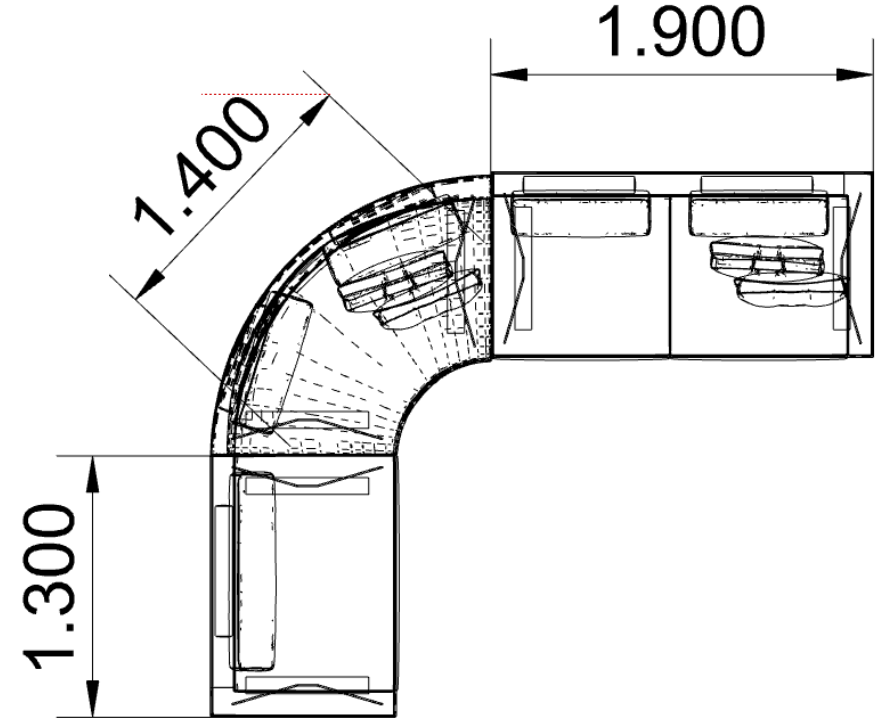

- MXXL64/MXXL92/MXXL63
- T80 KUMAŞ M03 BAZA
- PARLAK SİYAH AYAK

LİSTE FİYATI: 147.602 TL

İNDİRİM: **BAREM+1.10**

SİPARİŞ TUTARI: 113.540 TL