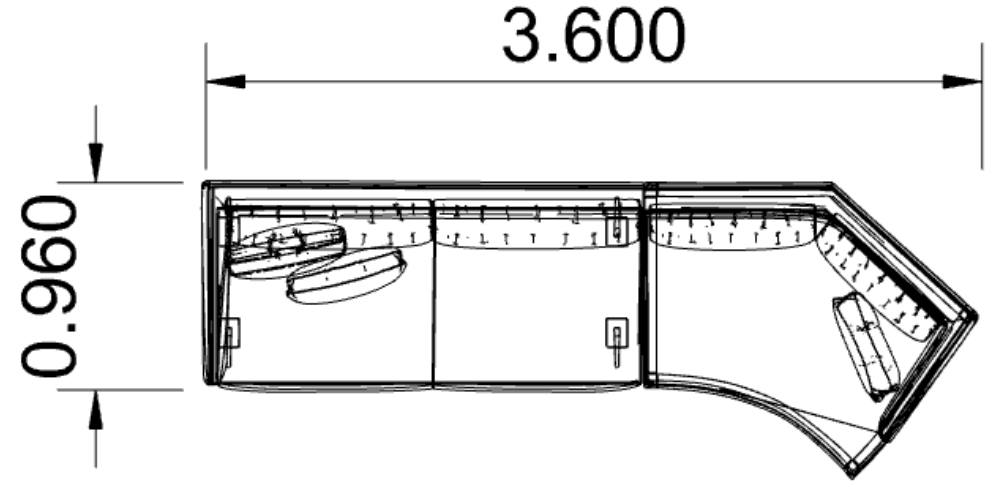

- IKOL22/IKOL30
- T32 TROY DÖŞEME/M04 SIRT DÖŞEME
- CARINA AYAK

LİSTE FİYATI: 137.707 TL

İNDİRİM: **BAREM+1.10**

SİPARİŞ TUTARI: 105.928 TL

- MCH376
- P75 DÖŞEME
- CEVİZ AHŞAP AYAK

LİSTE FİYATI: 120.888 TL