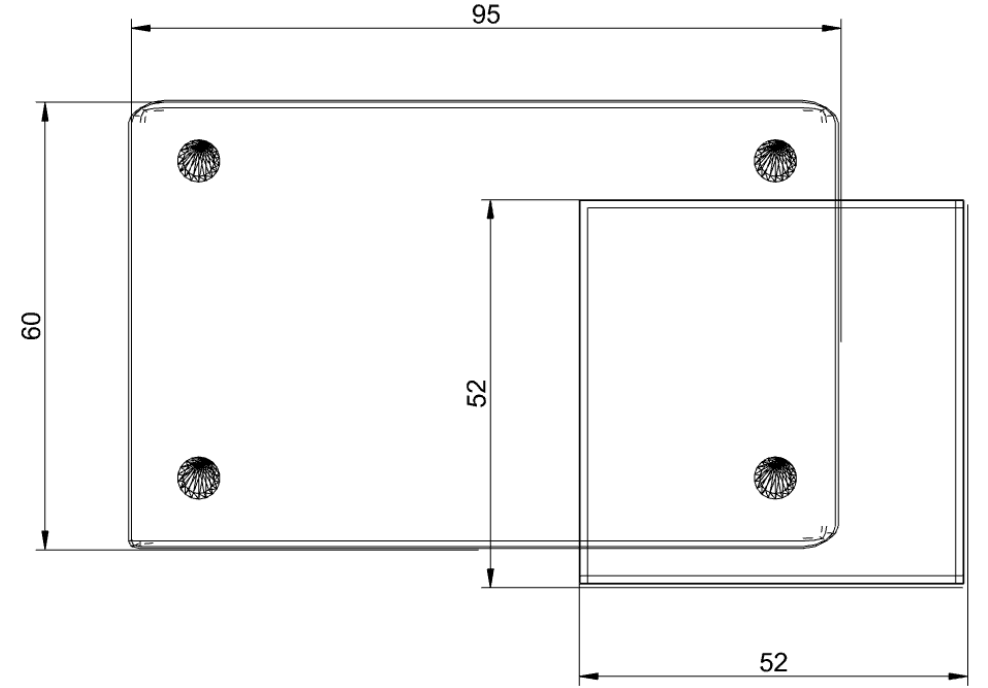

LİSTE FİYATI: 11.541 TL

İNDİRİM: **1,4**

SİPARİŞ TUTARI: 8.243 TL