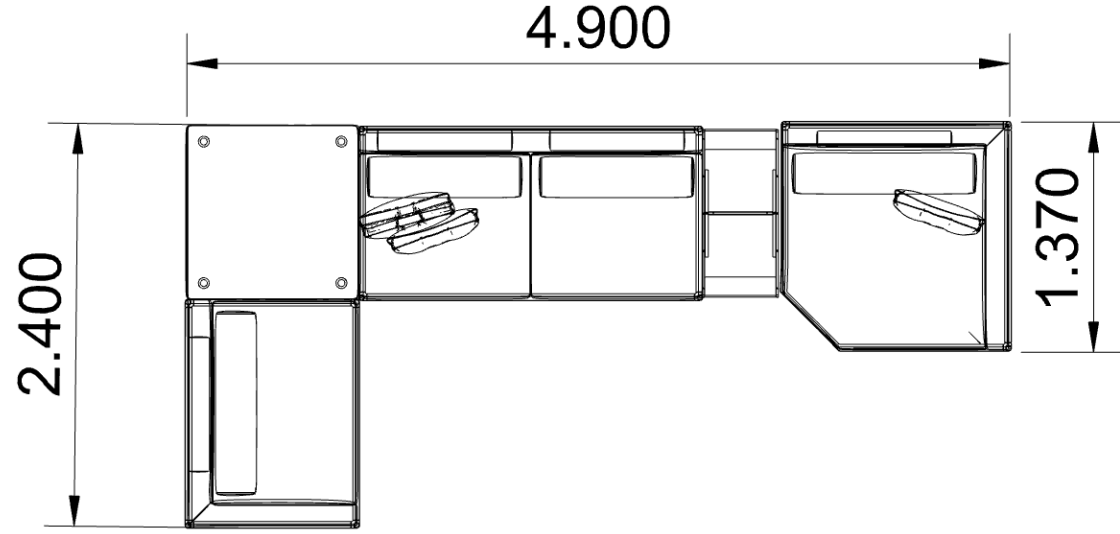

- BRLL08/BRLL13/BRLL04/KSH/BRLL18
- Z59 MEGZA KUMAŞ, P82 LIFE KUMAŞ
- FÜME AYNA TABLALI MAT GRİ LAKE ARA SEHPA
- FÜME AYAK

LİSTE FİYATI: 170.307 TL

İNDİRİM: **BAREM+1.10**

SİPARİŞ TUTARI: 131.000 TL