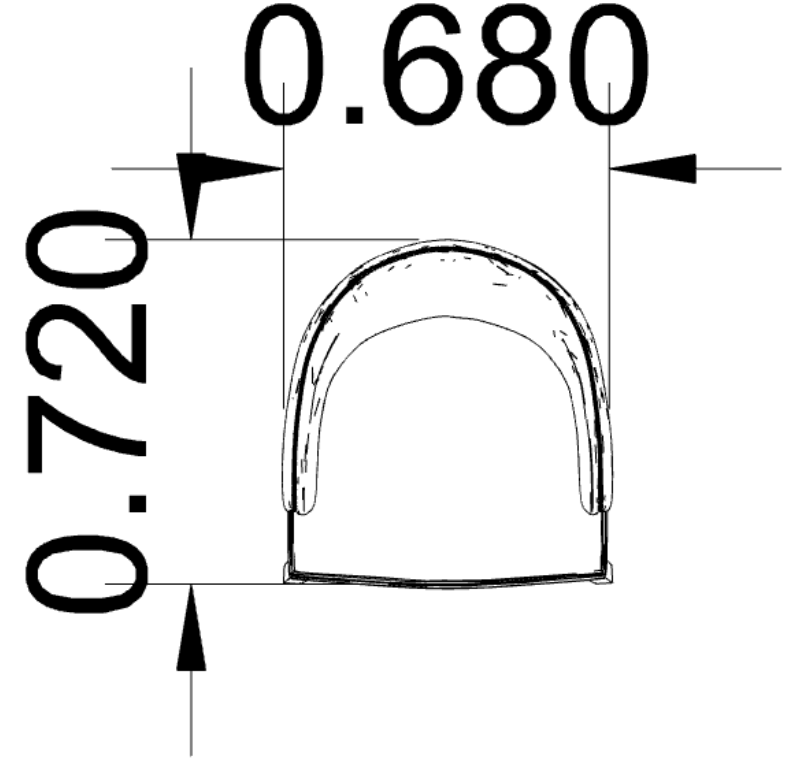

SİPARİŞ TUTARI: 35.712 TL

BERJER

- BRJ662
- P44 DÖŞEME & P44 FİTİL
- FREZE CEVİZ AHŞAP AYAK

LİSTE FİYATI: 26.297 TL

İNDİRİM: **1,5**

SİPARİŞ TUTARI: 17.531 TL

- BRJ662
- Z66 DÖŞEME
- FREZE CEVİZ AHŞAP AYAK

LİSTE FİYATI: 26.297 TL