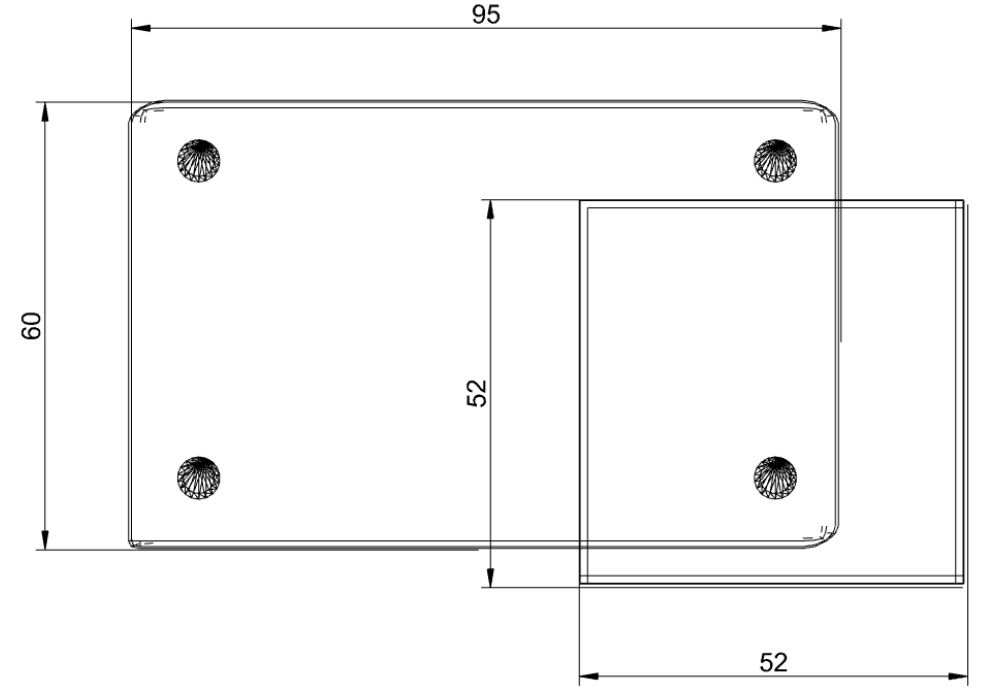

LİSTE FİYATI: 5.372 TL

İNDİRİM: **1,40**

SİPARİŞ TUTARI: 3.840 TL