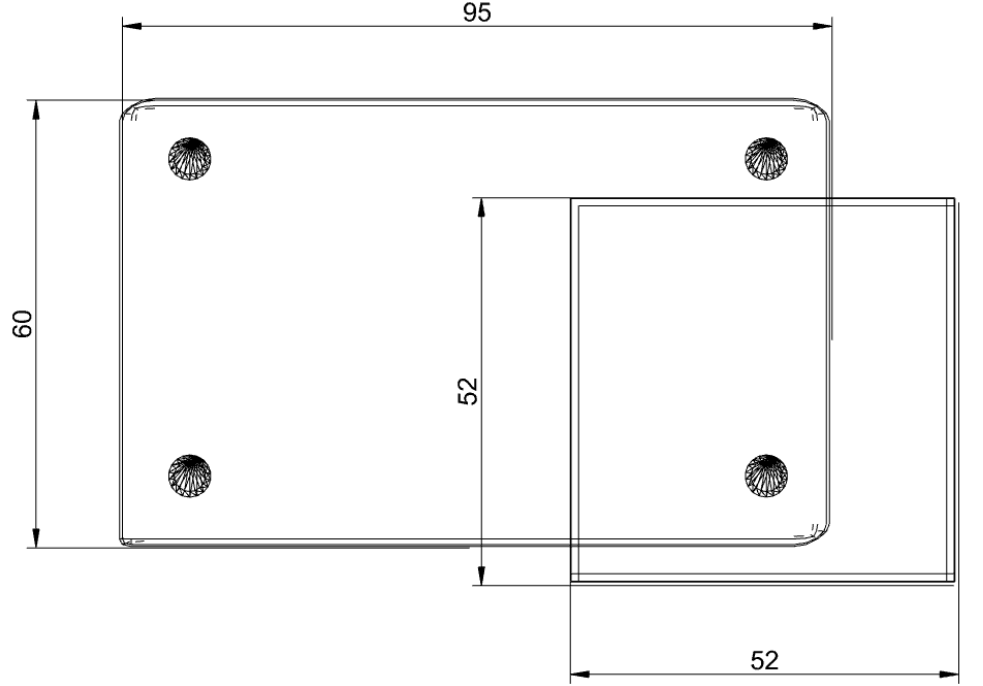

- KSH002
- FREZE MOCHA AHŞAP
- GOFRATO METAL AYAK

LİSTE FİYATI: 5.372 TL

İNDİRİM: **1,40**

SİPARİŞ TUTARI: 3.840 TL