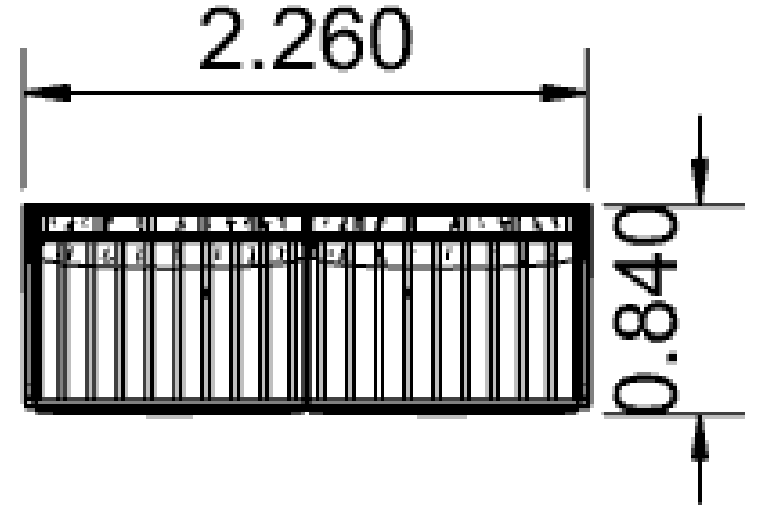

- BEN300
- B31 ALPS R34 DÖŞEME

LİSTE FİYATI: 60.616 TL

İNDİRİM: **BAREM+1.10**

SİPARİŞ TUTARI: 46.627 TL