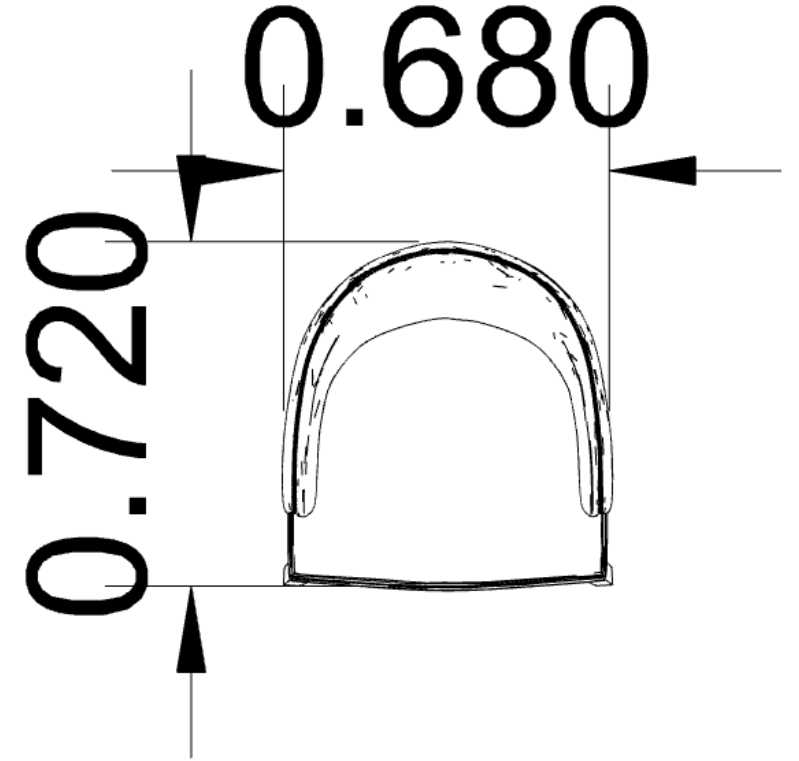

- BRJ662
- P44 DÖŞEME & P44 FİTİL
- FREZE CEVİZ AHŞAP AYAK

LİSTE FİYATI: 26.297 TL

İNDİRİM: **1,5**

SİPARİŞ TUTARI: 17.531 TL

- BRJ662
- Z66 DÖŞEME
- FREZE CEVİZ AHŞAP AYAK

LİSTE FİYATI: 26.297 TL

İNDİRİM: **1,5**