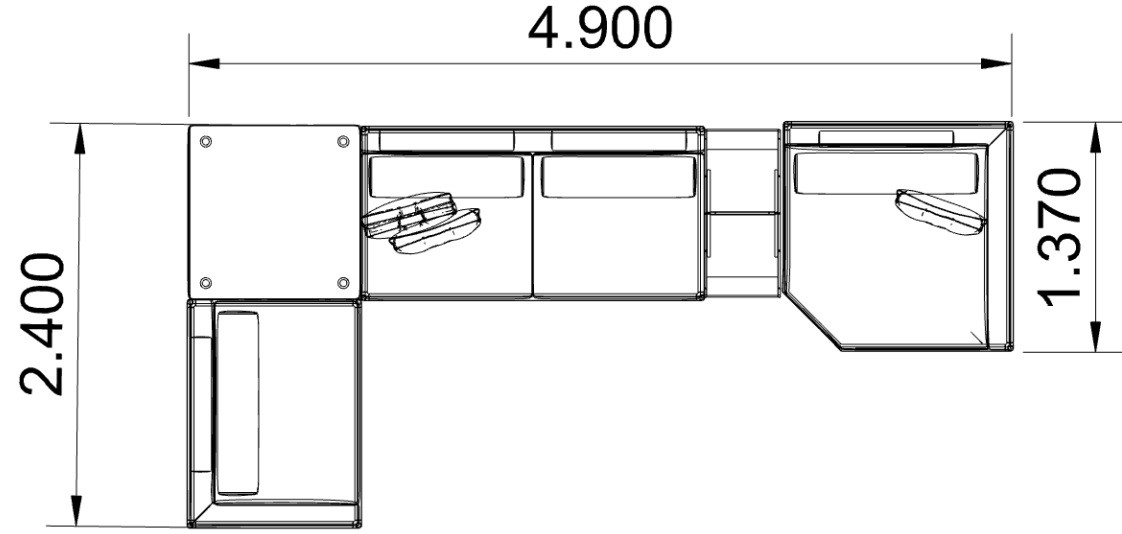

- BRLL08/BRLL13/BRLL04/KSH/BRLL18
- Z59 MEGZA KUMAŞ, P82 LIFE KUMAŞ
- FÜME AYNA TABLALI MAT GRİ LAKE ARA SEHPA
- FÜME AYAK

LİSTE FİYATI: 170.307 TL

İNDİRİM: **BAREM+1.10**

SİPARİŞ TUTARI: 131.000 TL