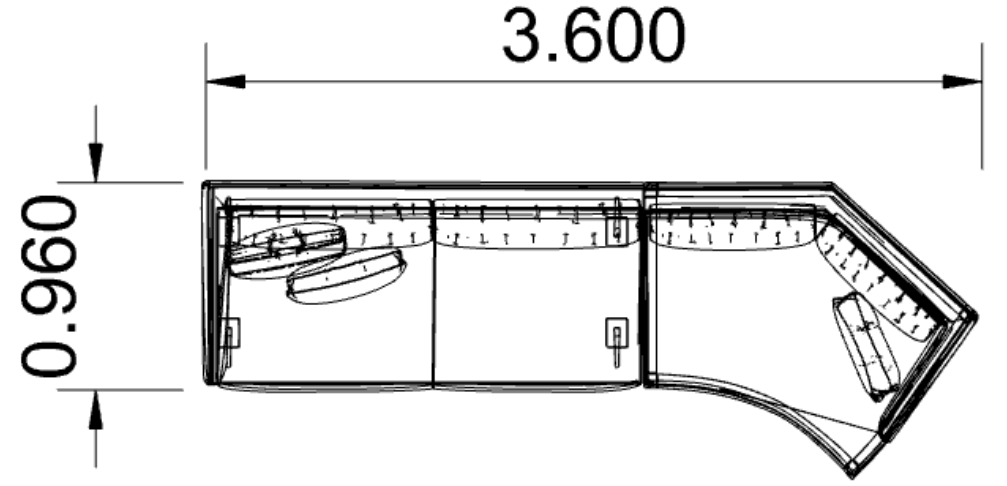

- IKOL22/IKOL30
- T32 TROY DÖŞEME/M04 SIRT DÖŞEME
- CARINA AYAK

LİSTE FİYATI: 137.707 TL

İNDİRİM: **BAREM+1.10**

SİPARİŞ TUTARI: 105.928 TL

- MCH376
- P75 DÖŞEME
- CEVİZ AHŞAP AYAK

LİSTE FİYATI: 120.888 TL