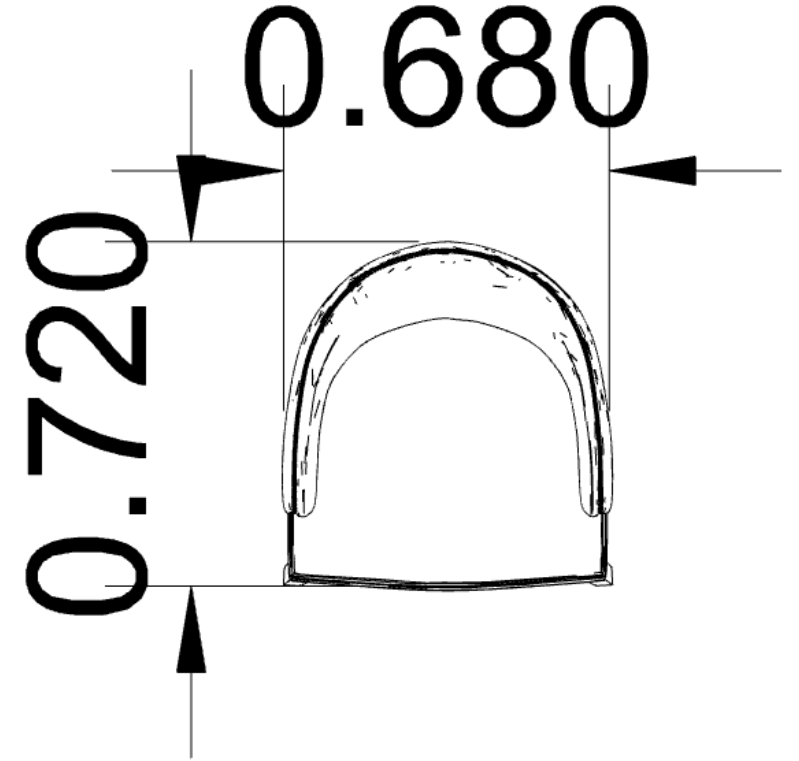

LİSTE FİYATI: 26.297 TL

İNDİRİM: **1,5**

SİPARİŞ TUTARI: 17.531 TL