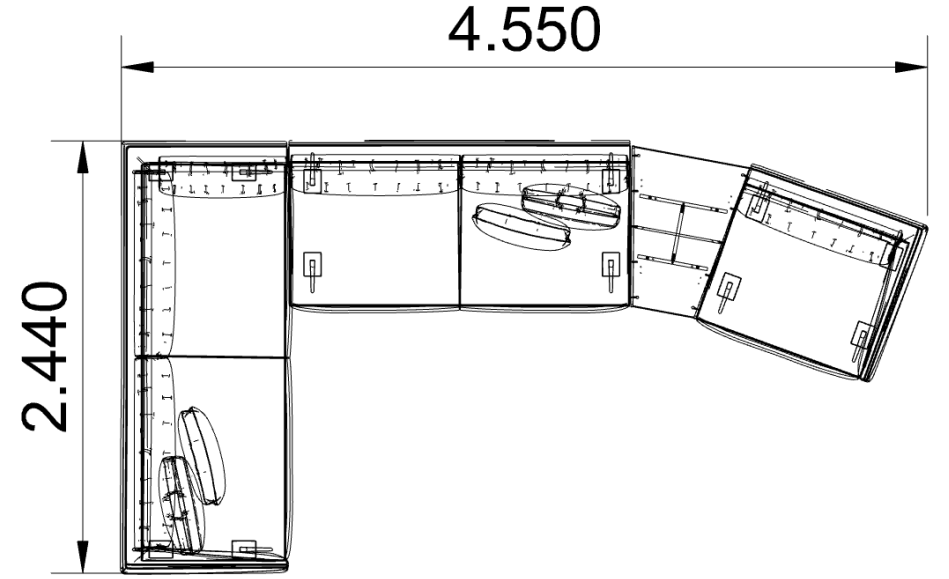

- IKOL11-İKOL15-İKOL17-KSH106
- Z47 DÖŞEME/M05 SIRT KUMAŞI/P80 FİTİL KUMAŞI
- PARLAK SİYAH METAL AYAK

LİSTE FİYATI: 183.392 TL

İNDİRİM: **BAREM+1.10**

SİPARİŞ TUTARI: 135.845 TL