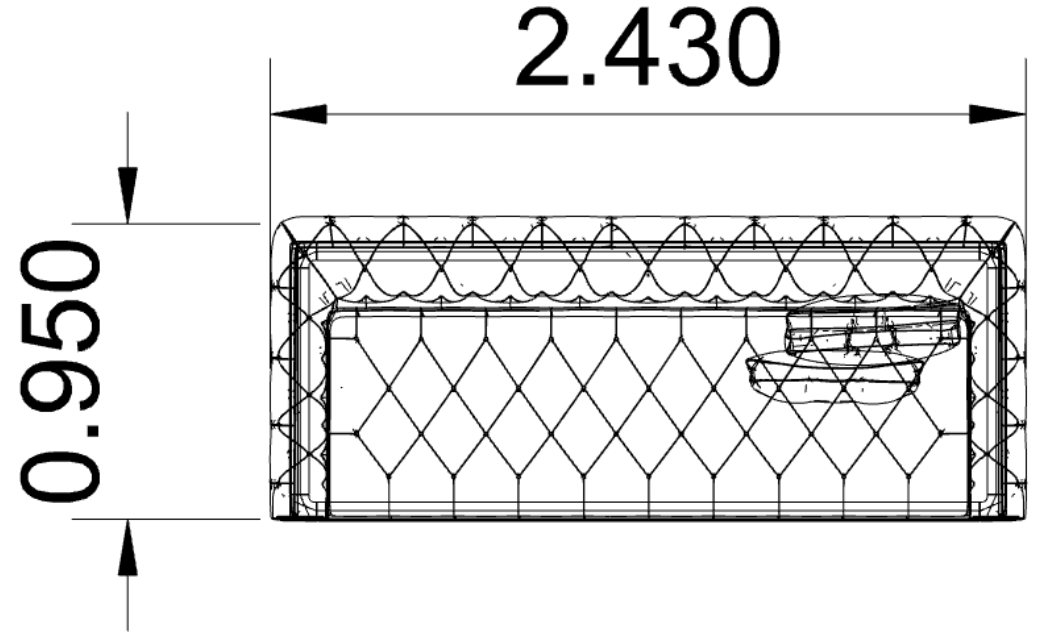

- MCH376
- P75 DÖŞEME
- CEVİZ AHŞAP AYAK

LİSTE FİYATI: 120.888 TL

İNDİRİM: **BAREM+1.10**

SİPARİŞ TUTARI: 96.710 TL