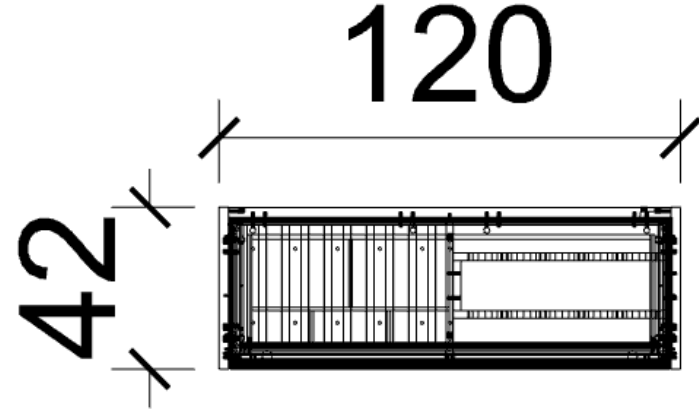

LİSTE FİYATI: 79.011

NAKİT İNDİRİMLİ: (2,0): 39.500 TL

TAKSİTLİ İNDİRİMLİ: (1,8): 43.800 TL