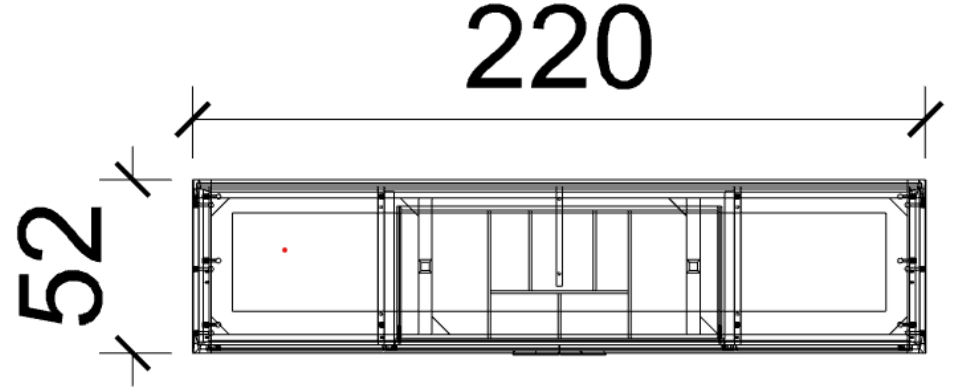

AYAK: DAK AYAK - SİYAH PARLAK METAL

LİSTE FİYATI: 114.471 TL

NAKİT İNDİRİMLİ: (2,0): 57.200 TL

TAKSİTLİ İNDİRİMLİ: (1.8): 63.500 TL

ÖLÇÜ: 220 X 52

MODÜLLER: KNSK71

AHŞAP: MAT CEVİZ KAPLAMA

AYAK: MASİF CEVİZ