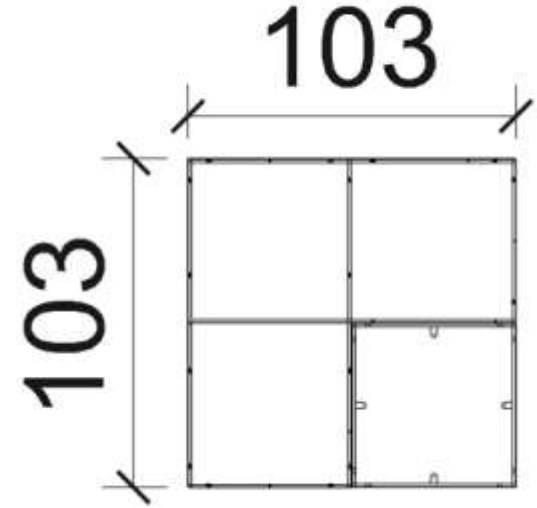

LİSTE FİYATI: 28.105 TL

NAKİT İNDİRİMLİ: (1.6): 17.500 TL

TAKSİTLİ İNDİRİMLİ: (1.4): 20.000 TL