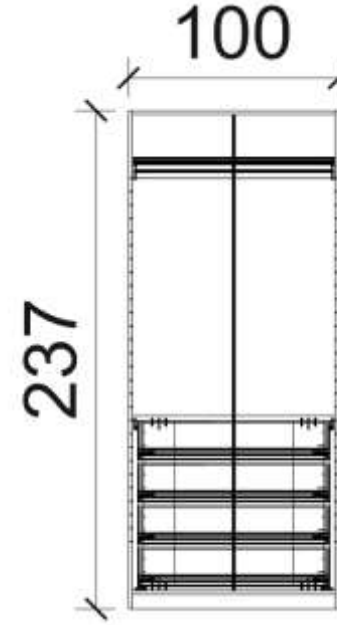

LİSTE FİYATI: 50.551 TL

NAKİT İNDİRİMLİ: (1.6):31.500 TL

TAKSİTLİ İNDİRİMLİ: (1.4): 36.000 TL