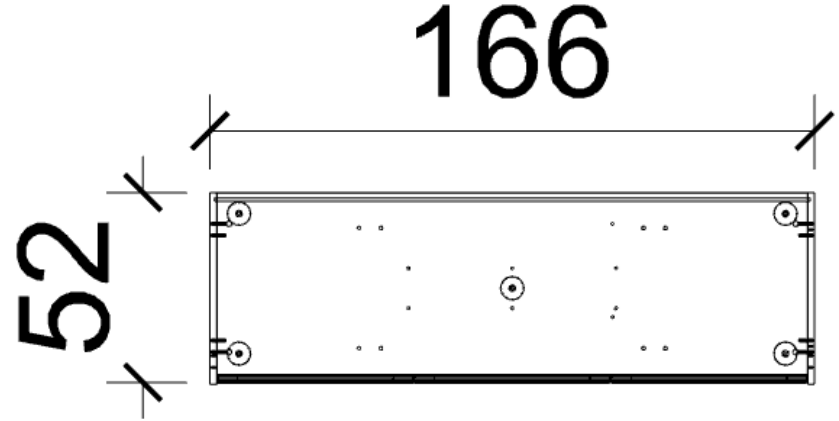

TAKSİTLİ İNDİRİMLİ: (1.4): 6.800 TL

ÖLÇÜ: 166 X 52

MODÜLLER: KNS085

AHŞAP: FREZE MOCHA - FÜME AYNA

AYAK: PİNGO AYAK

LİSTE FİYATI: 38.744

NAKİT İNDİRİMLİ: (2.5): 15.400 TL

TAKSİTLİ İNDİRİMLİ: (2.3): 16.800 TL