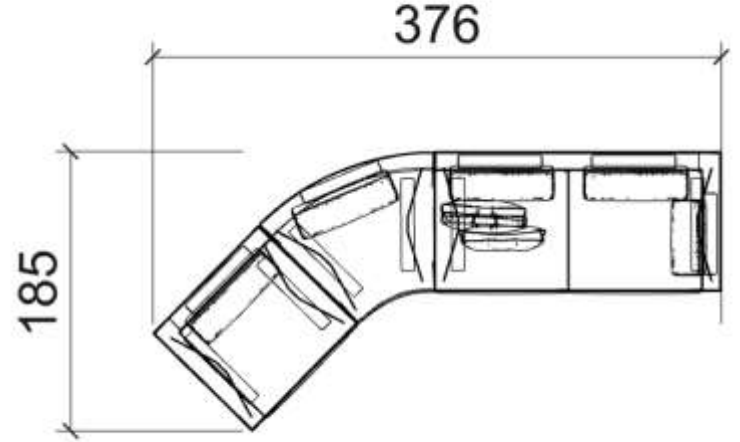

TAKSİTLİ İNDİRİMLİ(1.40): 113.800 TL

ÖLÇÜ: 376 CM X 185 CM

MODÜLLER: MXXL68 - MXXL91 - MXXL65

AYAK: SİYAH PARLAK METAL

KUMAŞ: LIFE P73

LİSTE FİYATI: 142.038 TL

NAKİT İNDİRİMLİ(1.60): 88.700 TL

TAKSİTLİ İNDİRİMLİ(1.40): 101.400 TL