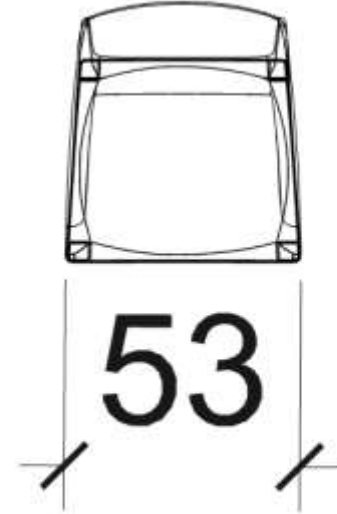

NAKİT İNDİRİMLİ: (1,4): 18.700 TL

TAKSİTLİ İNDİRİMLİ: (1,2): 21.800 TL

SANDALYE

MODÜL: SNL618

KUMAŞ: KARTELA DIŐI

AYAK: MOCHA

LİSTE FİYATI: 16.990

NAKİT İNDİRİMLİ: (1,6): 10.600 TL