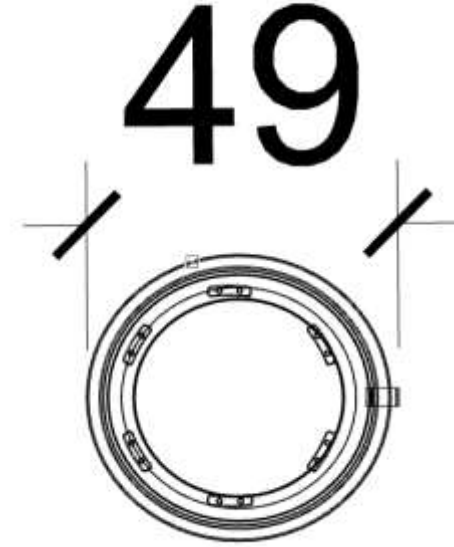

LİSTE FİYATI: 10.753 TL

NAKİT İNDİRİMLİ: (1.6): 6.700 TL

TAKSİTLİ İNDİRİMLİ: (1.4): 7.600 TL