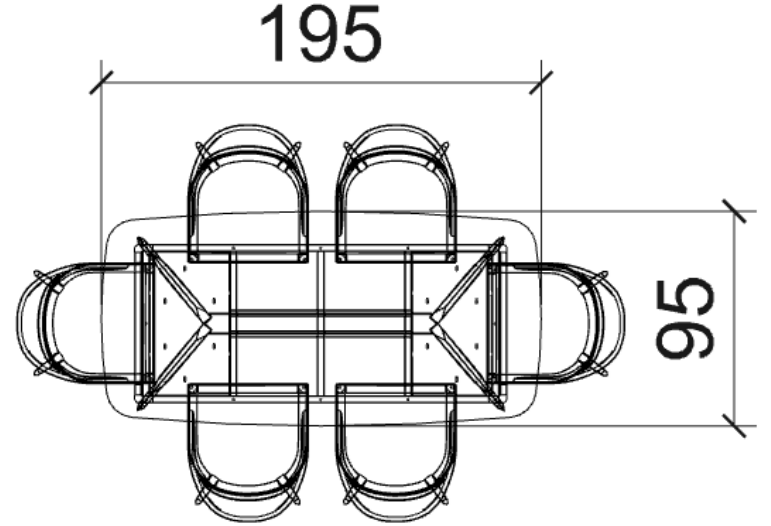

LİSTE FİYATI: 140.119 TL

NAKİT İNDİRİMLİ: (1.60): 87.500 TL

TAKSİTLİ İNDİRİMLİ: (1.40): 100.000 TL