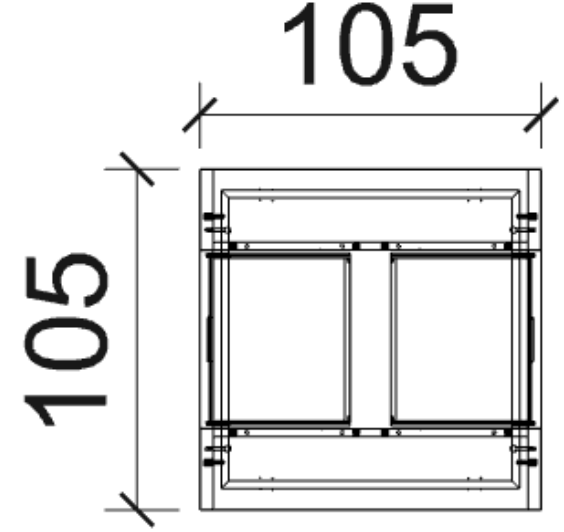

LİSTE FİYATI: 28.525 TL

NAKİT İNDİRİMLİ: (1.6): 17.800 TL

TAKSİTLİ İNDİRİMLİ: (1.4): 20.300 TL

ÖLÇÜ: 103 X 103

MODÜL: SHP720

TABLA: SAHARA NOIR CAM

GÖVDE : FÜME

LİSTE FİYATI: 24.506 TL