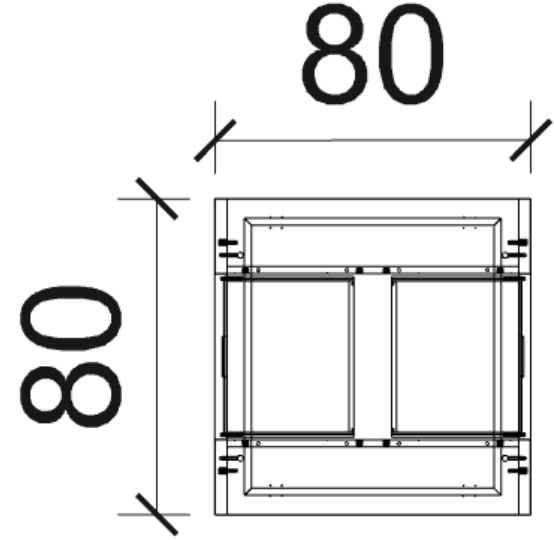

LİSTE FİYATI: 11.840 TL

NAKİT İNDİRİMLİ: (1.6): 7.400 TL

TAKSİTLİ İNDİRİMLİ: (1.4): 8.400 TL