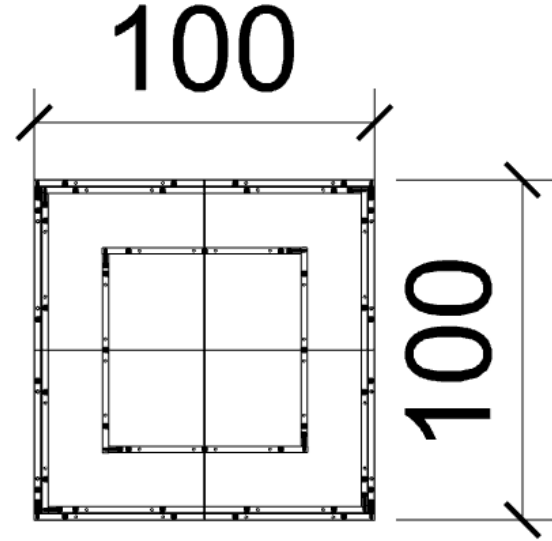

LİSTE FİYATI: 13.512 TL

NAKİT İNDİRİMLİ: (1.6): 8.400 TL

TAKSİTLİ İNDİRİMLİ: (1.4): 9.600 TL