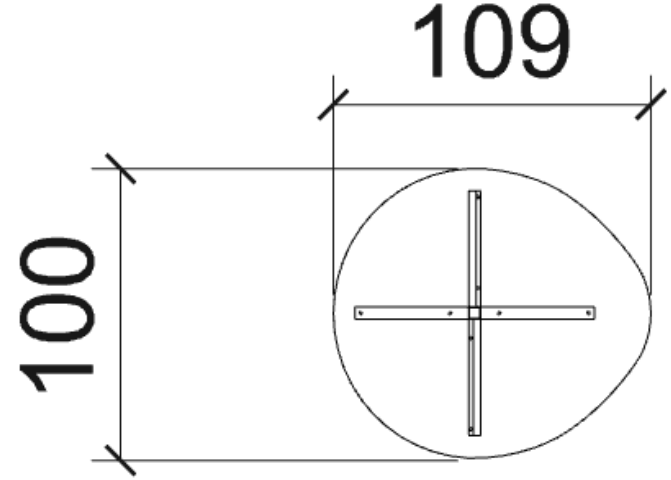

TAKSİTLİ İNDİRİMLİ: (1.4): 5.000 TL

ÖLÇÜ: 52

MODÜL: SHP395

TABLA: FREZE CEVİZ

AYAK: GOFRATO METAL AYAK

LİSTE FİYATI: 4.878 TL

NAKİT İNDİRİMLİ: (1.6): 3.000 TL

TAKSİTLİ İNDİRİMLİ: (1.4): 3.400 TL

ÖLÇÜ: 109 X 100

MODÜL: SHP520

TABLA: FREZE CEVİZ

AYAK: GOFRATO METAL AYAK

LİSTE FİYATI:10.767 TL

NAKİT İNDİRİMLİ: (1.6): 6.700 TL

TAKSİTLİ İNDİRİMLİ: (1.4): 7.600 TL

ÖLÇÜ: 110 CM