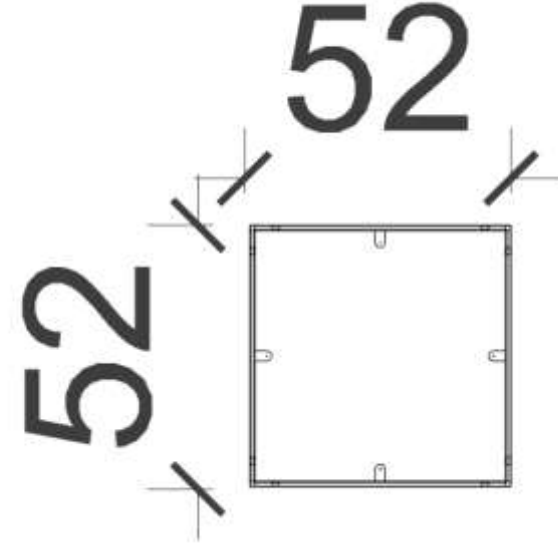

AYAK: METAL GOFRATO AYAK

LİSTE FİYATI: 12.940 TL

NAKİT İNDİRİMLİ: (1.6): 8.000 TL

TAKSİTLİ İNDİRİMLİ: (1.4): 9.200 TL

ÖLÇÜ: 52 X 52

MODÜL: SHP362

TABLA: MAT BORDO LAKE

AYAK: PARLAK SİYAH METAL