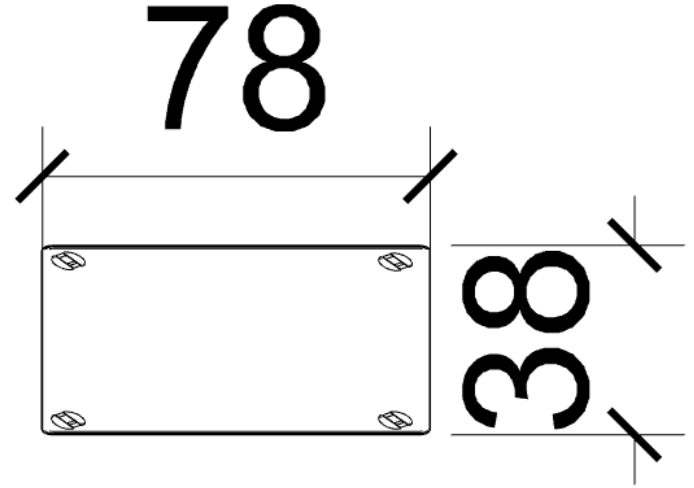

ÖLÇÜ: 78 X 38

MODÜL: PUF006

KUMAŞ: P78 LIFE

LİSTE FİYATI: 7.275 TL

NAKİT İNDİRİMLİ: (1.6): 4.500 TL

TAKSİTLİ İNDİRİMLİ: (1.4): 5.100 TL

ÖLÇÜ: 78 X 38

MODÜL: PUF006