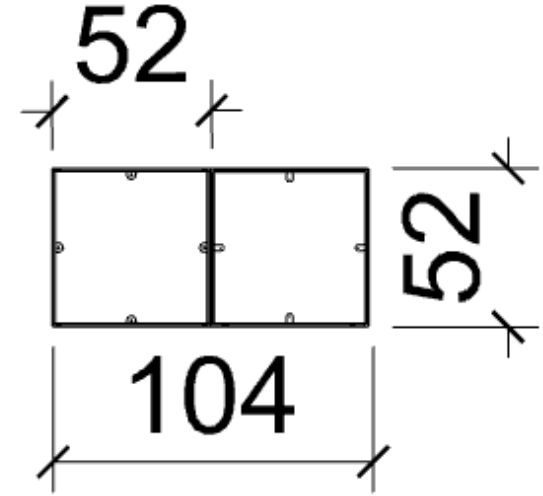

LİSTE FİYATI: 19.394 TL

NAKİT İNDİRİMLİ: (1.6): 12.100 TL

TAKSİTLİ İNDİRİMLİ: (1.4): 13.800 TL