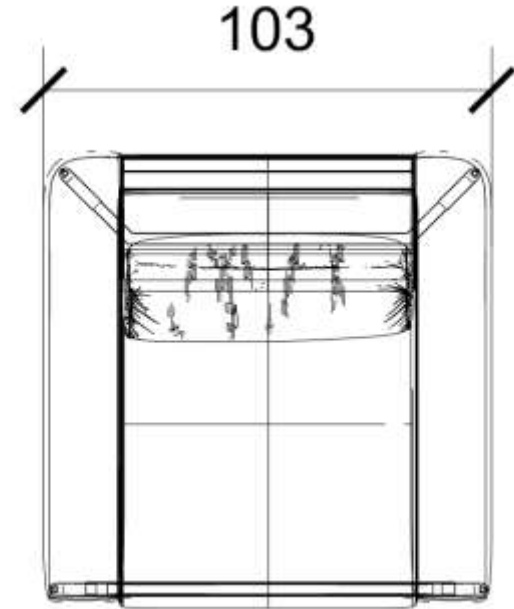

LİSTE FİYATI: (1 Adet) : 52.960 TL
NAKİT İNDİRİMLİ: (2.0) : 26.400 TL
TAKSİTLİ İNDİRİMLİ: (1.8): 29.400 TL