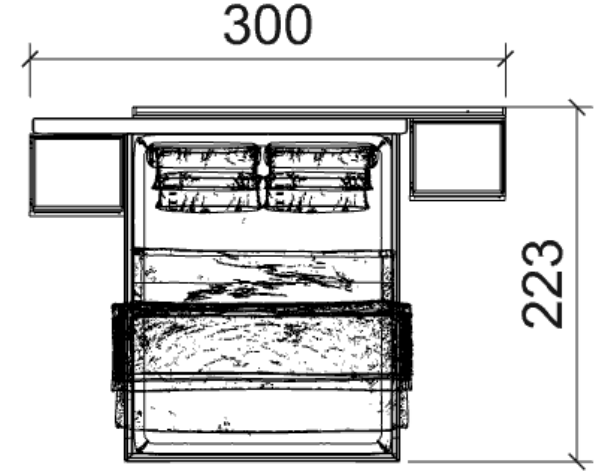

LİSTE FİYATI: 88.831 TL

NAKİT İNDİRİMLİ: (1.40): 63.400 TL

TAKSİTLİ İNDİRİMLİ: (1.20): 74.000 TL