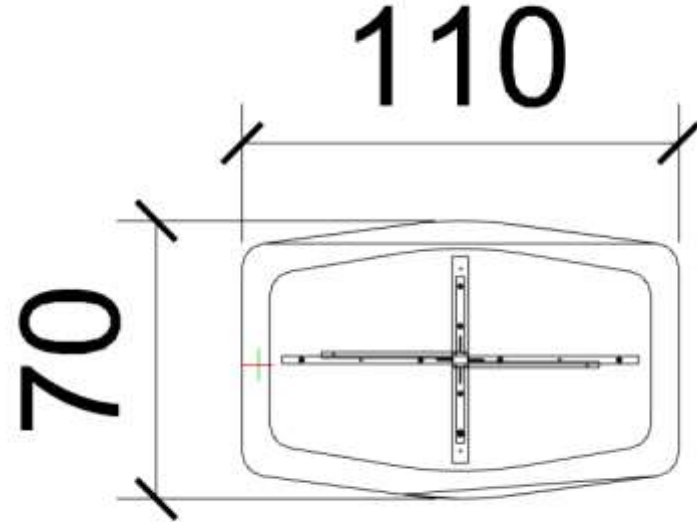

LİSTE FİYATI: 8.555 TL

NAKİT İNDİRİMLİ: (1.6): 5.300 TL

TAKSİTLİ İNDİRİMLİ: (1.4): 6.100 TL

ÖLÇÜ: 110 x 70

MODÜL: SHP813

TABLA: SERAMİK - MICA CALACATTA

AYAK: PLATIN METAL AYAK

LİSTE FİYATI: 27.342 TL