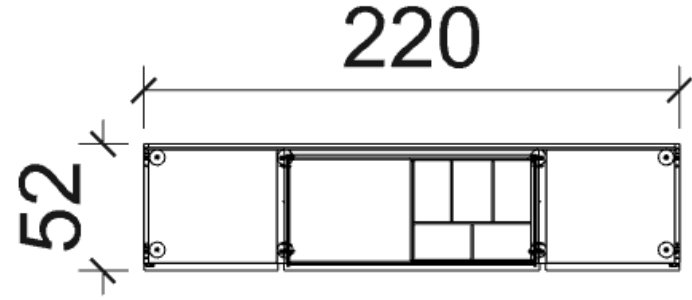

LİSTE FİYATI: 30.114 TL

NAKİT İNDİRİMLİ: (1.6): 18.800 TL

TAKSİTLİ İNDİRİMLİ: (1.4): 21.500 TL