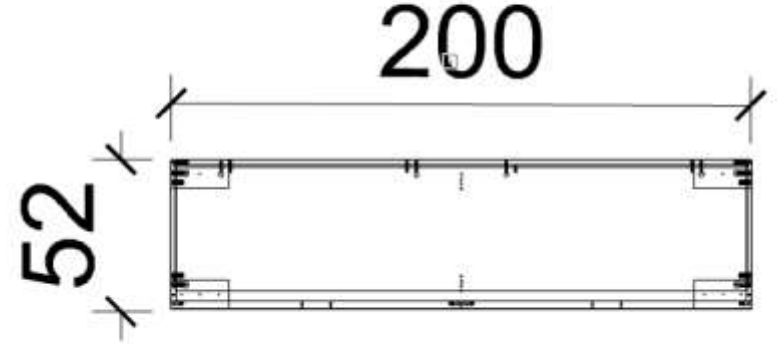

NAKİT İNDİRİMLİ: (2,0): 28.000 TL

TAKSİTLİ İNDİRİMLİ: (1,8): 31.100 TL

ÖLÇÜ: 200 X 52

MODÜLLER: KNS261

AHŞAP: FREZE CEVİZ

LİSTE FİYATI: 38.249

NAKİT İNDİRİMLİ: (2,0): 19.100 TL

TAKSİTLİ İNDİRİMLİ: (1,8): 21.200 TL