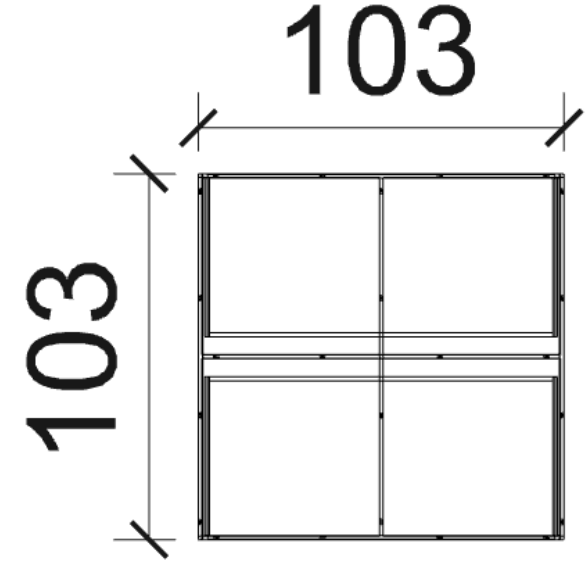

LİSTE FİYATI: 42.514 TL

NAKİT İNDİRİMLİ: (1.6): 26.500 TL

TAKSİTLİ İNDİRİMLİ: (1.4): 30.300 TL

ÖLÇÜ: 103 X 103

MODÜL: SHP700

AYAK: SİYAH METAL AYAK

TABLA: FÜME AYNA

GÖVDE : FREZE MOCHA