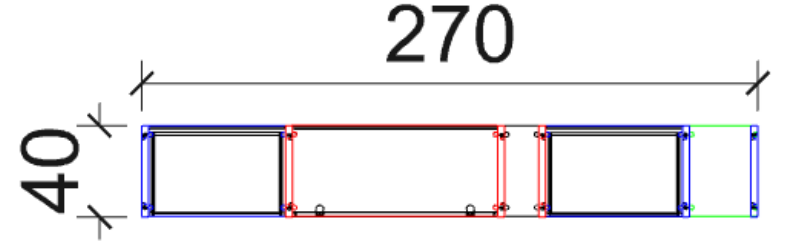

LİSTE FİYATI: 60.978 TL

NAKİT İNDİRİMLİ: (1.6): 38.100 TL

TAKSİTLİ İNDİRİMLİ: (1.4): 43.500 TL