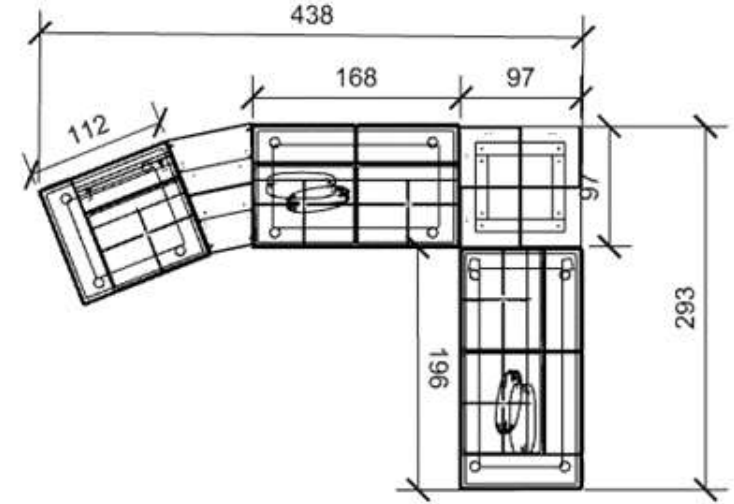

KOLTUK

ÖLÇÜ: 438 cm x 239 cm

KUMAŞ: S82 PAPUL-P76 LIFE

MODÜLLER: METL34-KSH106-METL78-KKS105-METL31

AHŞAP: FREZE MOCHA

KSH ÜST TABLA: FÜME AYNA

AYAK: FREZE MOCHA

LİSTE FİYATI: 187.960 TL