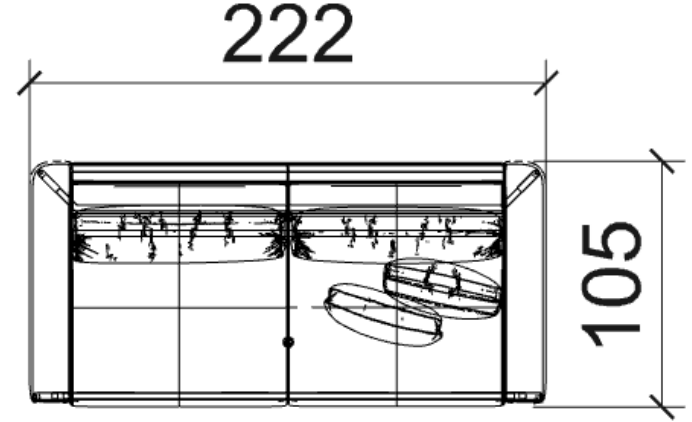

LİSTE FİYATI: 77.644 TL

NAKİT İNDİRİMLİ: (1.60): 48.500 TL

TAKSİTLİ İNDİRİMLİ: (1.40): 55.400 TL