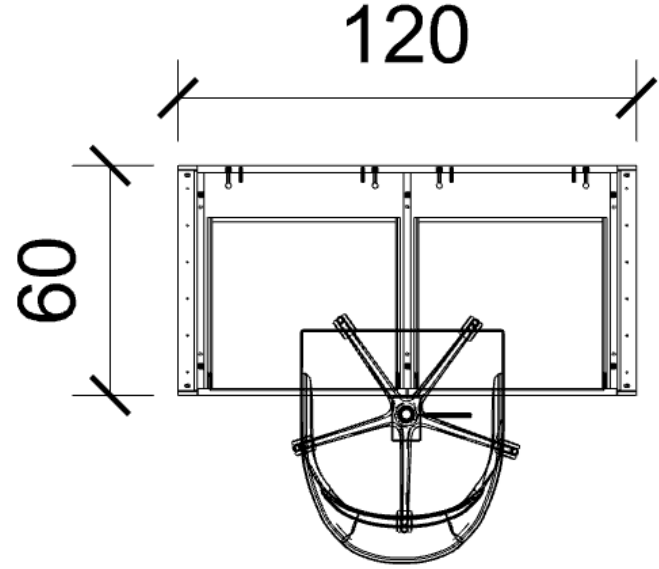

AYAK: GOFRATO METAL

LİSTE FİYATI: 27.600 TL

NAKİT İNDİRİMLİ: (2.0): 13.800 TL

TAKSİTLİ İNDİRİMLİ: (1.80): 15.300 TL

ÖLÇÜ: 120 X 60 cm

MODÜLLER: MAS170 - SNL903

AYAK VE ÜST TABLA: GOFRATO- MAT GRİ LAKE

KUMAŞ : T58 ARTE - M58 PELLE