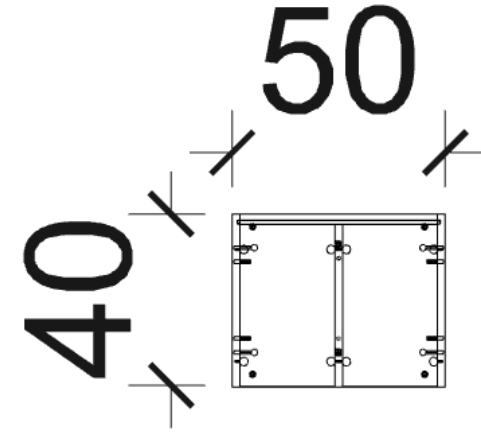

LİSTE FİYATI: 19.222

NAKİT İNDİRİMLİ: (1.6): 12.000

TAKSİTLİ İNDİRİMLİ: (1.4): 13.700