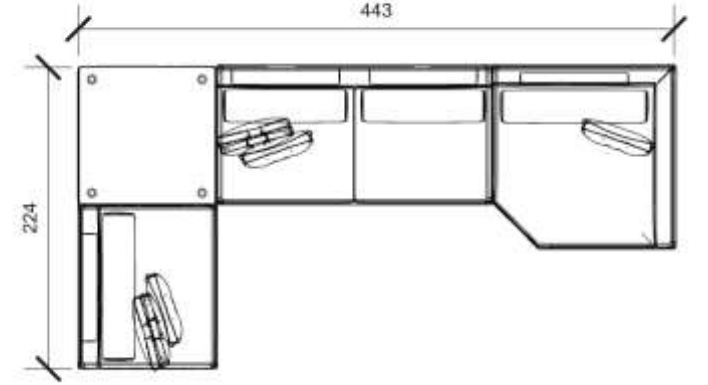

ÖLÇÜ: 224 X 443

MODÜLLER: BRLL10 + BRLL13 + BRLL04 + BRLL18 + BRLSRT

AYAK: CEVİZ FREZE

KUMAŞ: LARIX Z76 +TURF A25

LİSTE FİYATI: 163.206 TL

NAKİT İNDİRİMLİ: (1.80): 90.600 TL

TAKSİTLİ İNDİRİMLİ: (1.60): 102.000 TL