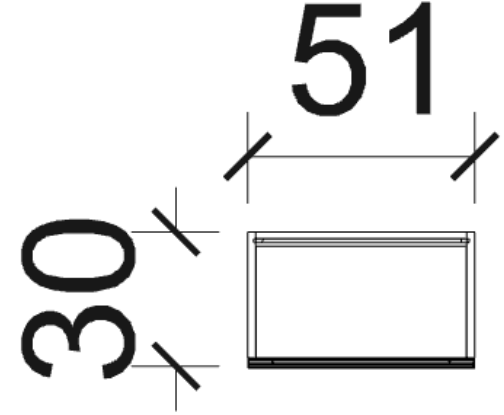

ÖLÇÜ: 51 X 30 H:51

MODÜL: ASM201

GÖVDE: MOCHA

KAPAK: REFLEKTE CAM

IŞIK: IŞIK ALTYAPISIZ

LİSTE FİYATI: 9.559 TL

NAKİT İNDİRİMLİ: (1.6): 5.900 TL

TAKSİTLİ İNDİRİMLİ: (1.4): 6.800 TL