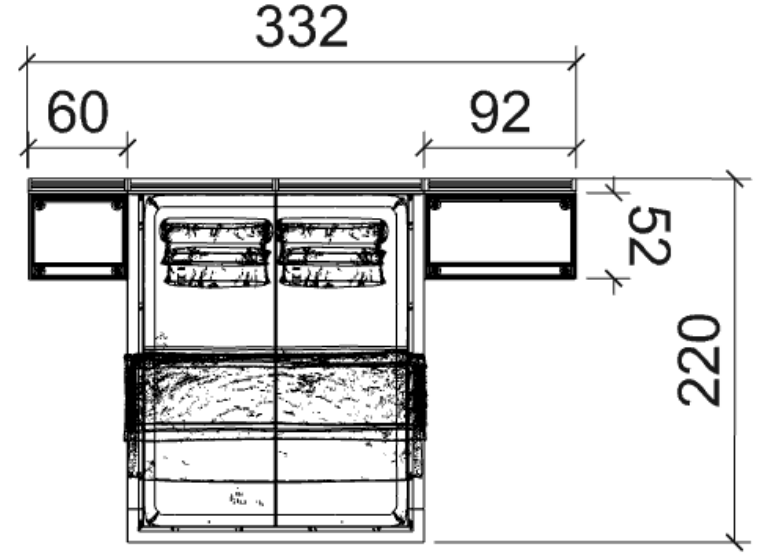

ÖLÇÜ: 160 cm x 200 cm

MODÜLLER: YAT232 + YAN232 + KOM450

BAZA + KOMODİN: FÜME

KUMAŞ: M04 NOVUS + Z48 INGE

LİSTE FİYATI: 117.744 TL

NAKİT İNDİRİMLİ: (1.40): 84.100 TL

TAKSİTLİ İNDİRİMLİ: (1.20): 98.100 TL

ÖLÇÜ: 160 cm x 200 cm