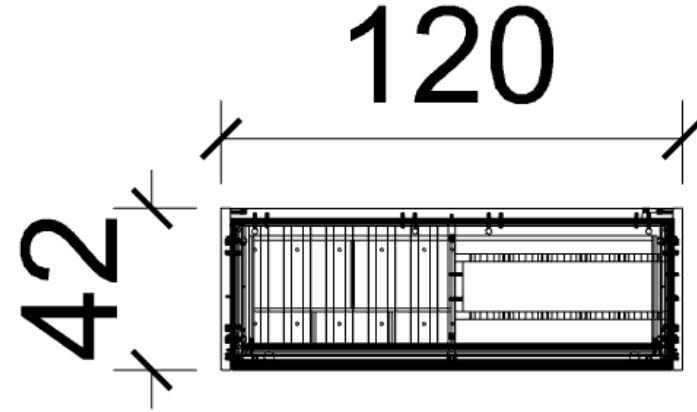

ÖLÇÜ: 120 X 42

MODÜLLER: BAR100

AHŞAP: CEVİZ FREZE

KADEHLİK : VAR

LİSTE FİYATI: 50.325

NAKİT İNDİRİMLİ: (2.0): 25.100 TL

TAKSİTLİ İNDİRİMLİ: (1.8): 27.900 TL

ÖLÇÜ: 120 X 42