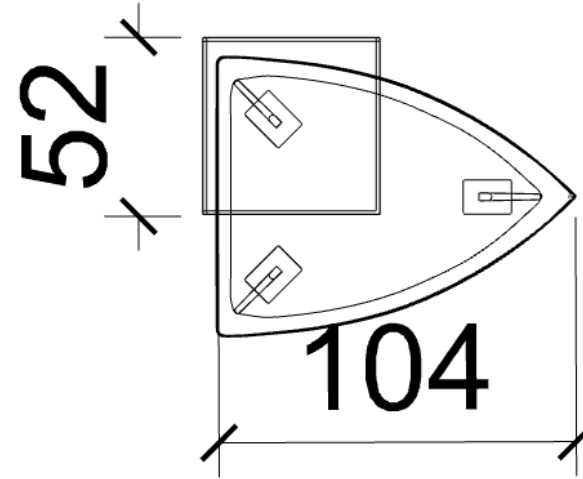

LİSTE FİYATI:21.595 TL

NAKİT İNDİRİMLİ: (1.6): 13.400 TL

TAKSİTLİ İNDİRİMLİ: (1.4): 15.400 TL