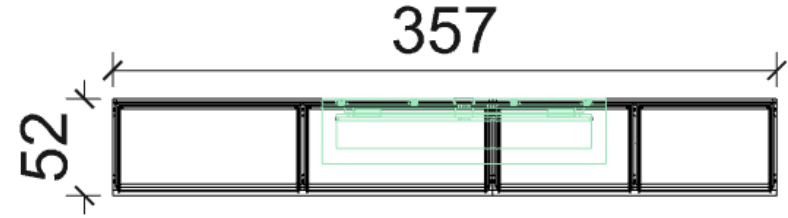

LİSTE FİYATI: 137.059 TL

NAKİT İNDİRİMLİ: (3,0): 45.600 TL

TAKSİTLİ İNDİRİMLİ: (2,8): 48.900 TL