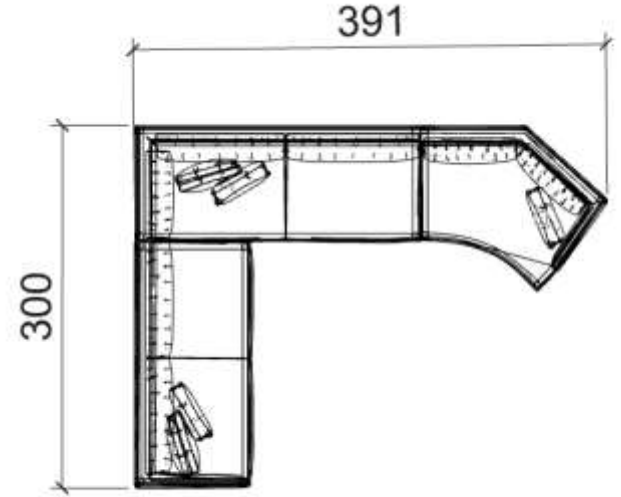

LİSTE FİYATI: 212.560 TL

NAKİT İNDİRİMLİ(1.60): 132.800 TL

TAKSİTLİ İNDİRİMLİ(1.40): 151.800 TL