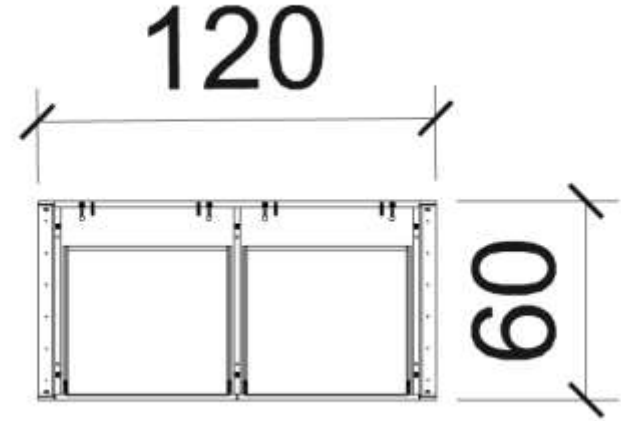

LİSTE FİYATI: 27.600 TL

NAKİT İNDİRİMLİ: (2.0): 13.800 TL

TAKSİTLİ İNDİRİMLİ: (1.80): 15.300 TL