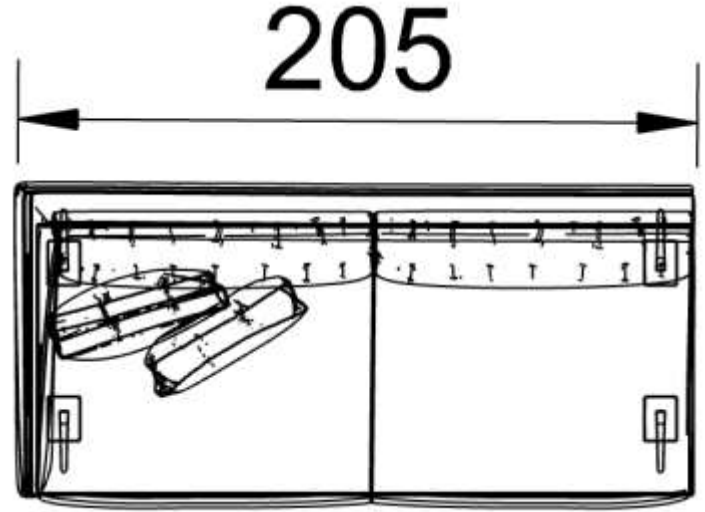

LİSTE FİYATI: 63.059 TL

NAKİT İNDİRİMLİ(2.0): 31.500 TL

TAKSİTLİ İNDİRİMLİ(1.80): 35.000 TL