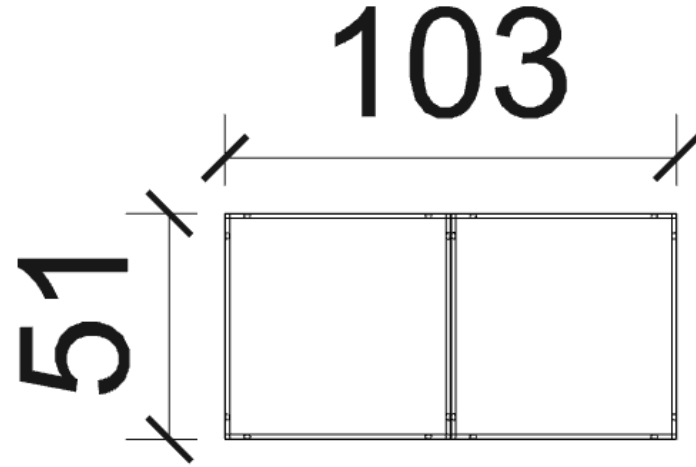

LİSTE FİYATI: 12.940 TL

NAKİT İNDİRİMLİ: (1.6): 8.000 TL

TAKSİTLİ İNDİRİMLİ: (1.4): 9.200 TL