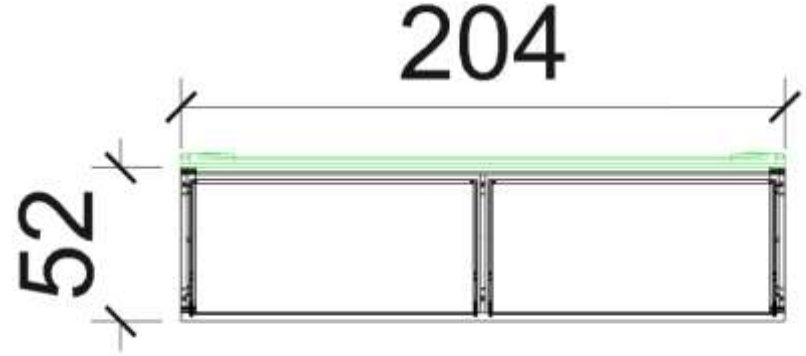

LİSTE FİYATI: 29.352 TL

NAKİT İNDİRİMLİ: (2,4): 12.200 TL

TAKSİTLİ İNDİRİMLİ: (2.2): 13.300 TL

ÖLÇÜ: 20 X 30 H:102

MODÜL: RAFN14

GÖVDE: BORDO MAT LAKE

LİSTE FİYATI: 10.206 TL

NAKİT İNDİRİMLİ: (1.6): 6.300 TL