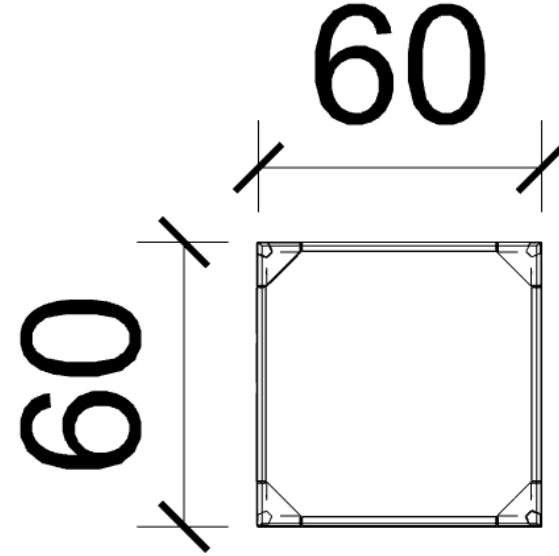

TABLA: FREZE CEVİZ

LİSTE FİYATI: 13.512 TL

NAKİT İNDİRİMLİ: (1.6): 8.400 TL

TAKSİTLİ İNDİRİMLİ: (1.4): 9.600 TL

ÖLÇÜ: 60 X 60 CM

MODÜL: SHPN71

TABLA: MERMER SAVANA GRİ

AYAK: CEVİZ AHŞAP AYAK