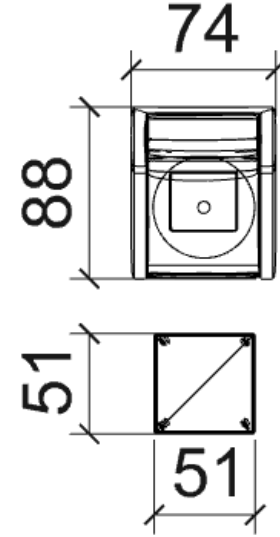

LİSTE FİYATI: 37.950 TL

NAKİT İNDİRİMLİ: (1,4): 27.100 TL

TAKSİTLİ İNDİRİMLİ: (1,2): 31.600 TL