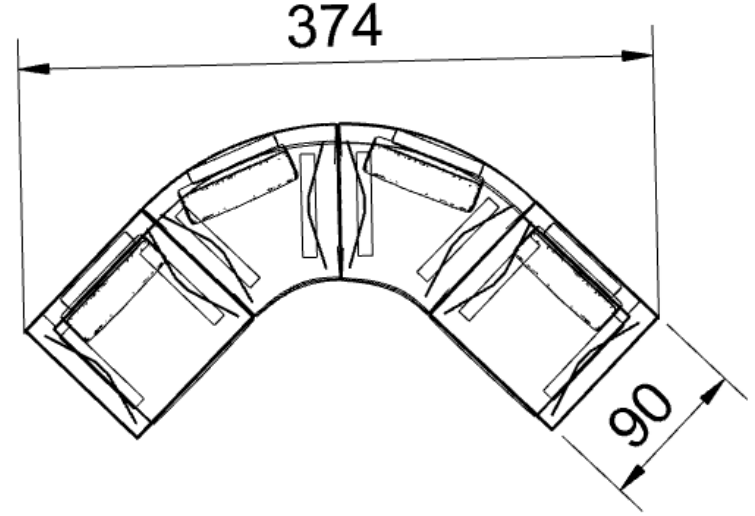

NAKİT İNDİRİMLİ: (2.0): 113.300TL

TAKSİTLİ İNDİRİMLİ: (1.8): 125.900 TL

ÖLÇÜ: 374 CM X 90 CM

MODÜLLER: MXXL65 + MXXL65 + MXXL91 + MXXL91

AYAK: SİYAH PARLAK METAL

KUMAŞ: SAMT P41

LİSTE FİYATI: 159.428 TL

NAKİT İNDİRİMLİ(1.60): 99.600 TL

TAKSİTLİ İNDİRİMLİ(1.40): 113.800 TL

ÖLÇÜ: 376 CM X 185 CM

MODÜLLER: MXXL68 - MXXL91 - MXXL65

AYAK: SİYAH PARLAK METAL

KUMAŞ: LIFE P73

LİSTE FİYATI: 142.038 TL

NAKİT İNDİRİMLİ(1.60): 88.700 TL

TAKSİTLİ İNDİRİMLİ(1.40): 101.400 TL