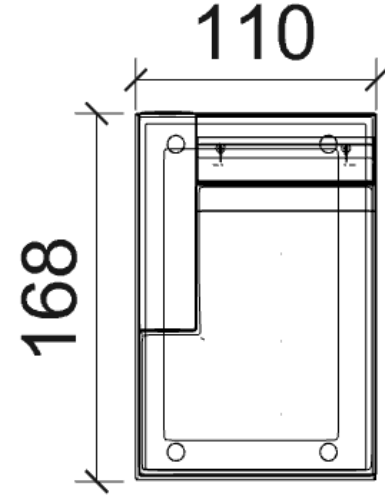

LİSTE FİYATI: 59.248 TL

NAKİT İNDİRİMLİ: (3.0): 19.700 TL

TAKSİTLİ İNDİRİMLİ: (2.8): 21.100 TL