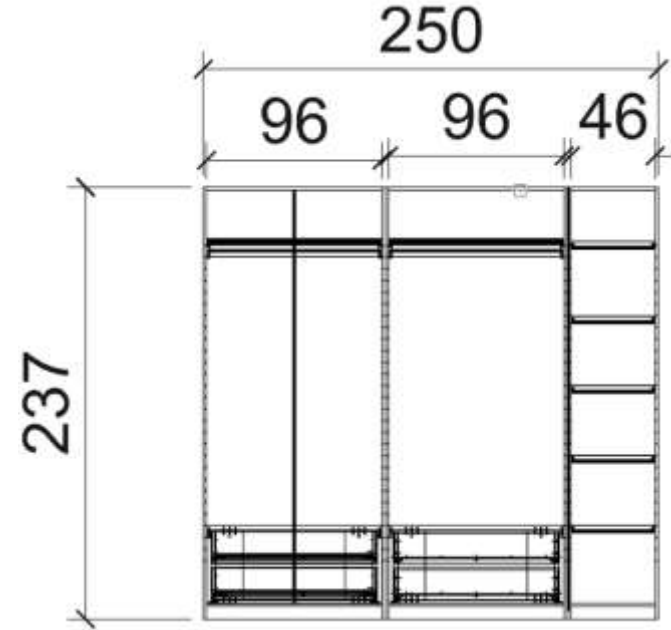

ÖLÇÜ: 250 X 61 H: 237

MODÜL: WRD010 - WRD010 - WRD020

GÖVDE: FREZE MOCHA

KAPAK: REFLEKTE CAM - AHŞAP KAPAK

İŞİK: İŞİK ALTYAPILI

LİSTE FİYATI: 142.036 TL

NAKİT İNDİRİMLİ: (1.6): 88.700 TL

TAKSİTLİ İNDİRİMLİ: (1.4): 101.400 TL