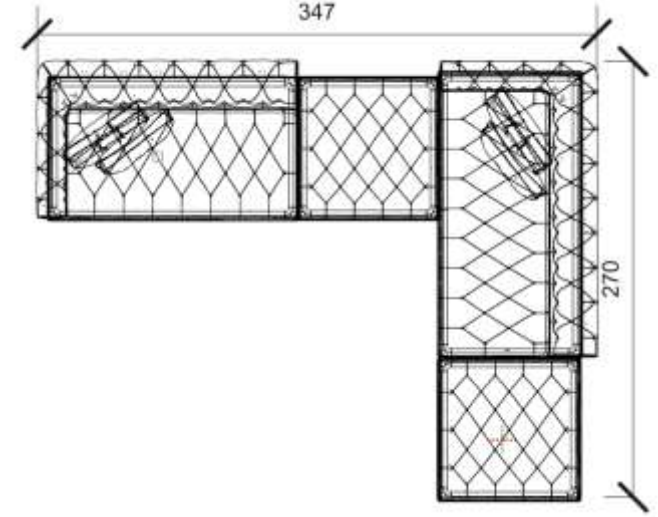

LİSTE FİYATI: 163.206 TL

NAKİT İNDİRİMLİ: (1.80): 90.600 TL

TAKSİTLİ İNDİRİMLİ: (1.60): 102.000 TL

ÖLÇÜ: 347 CM X 270 CM

MODÜLLER: MCHL02 + MCHL30 + MCHL 01 + MCHL30

AYAK: FREZE CEVİZ

KUMAŞ: TROY T31 + P81

LİSTE FİYATI: 226.790 TL