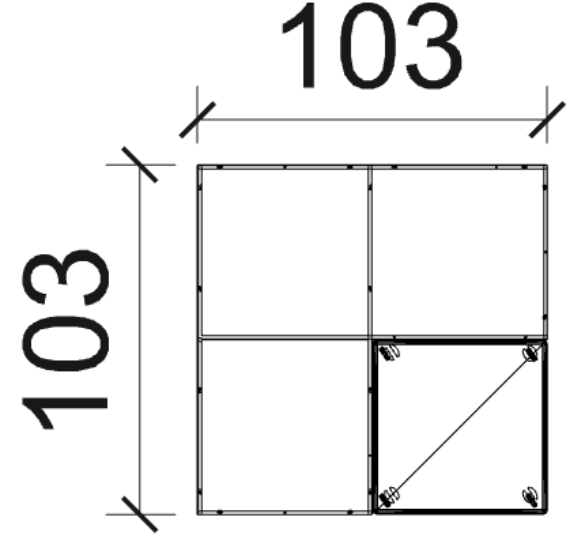

LİSTE FİYATI: 15.993 TL

NAKİT İNDİRİMLİ: (1.6): 9.900 TL

TAKSİTLİ İNDİRİMLİ: (1.4): 11.400 TL