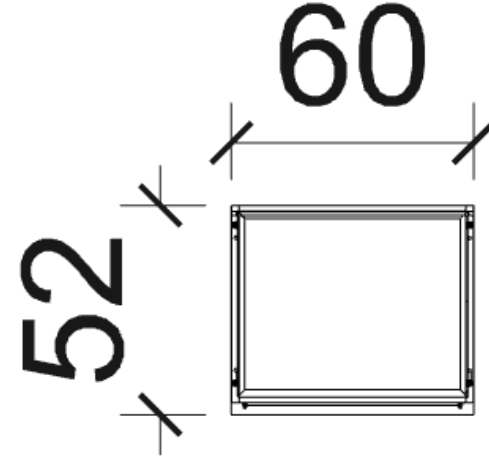

TAKSİTLİ İNDİRİMLİ: (1.4): 6.400 TL

KOMODİN

ÖLÇÜ: 60 X 52 CM

MODÜL: KOM181

TABLA: FREZE MOCHA

LİSTE FİYATI: 6.553 TL

NAKİT İNDİRİMLİ: (1.6): 4.000 TL

TAKSİTLİ İNDİRİMLİ: (1.4): 4.600 TL