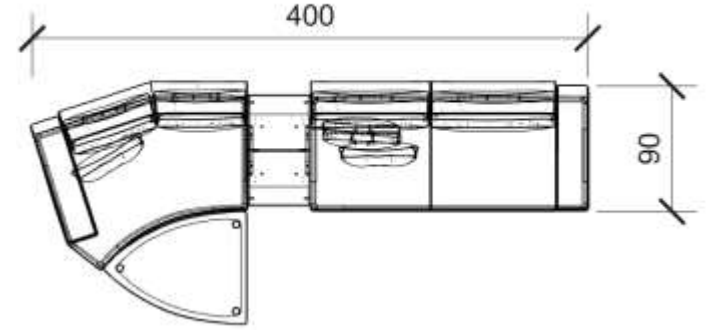

KOLTUK

ÖLÇÜ: 438 cm x 239 cm

KUMAŞ: S82 PAPUL-P76 LIFE

MODÜLLER: METL34-KSH106-METL78-KKS105-METL31

AHŞAP: FREZE MOCHA

KSH ÜST TABLA: FÜME AYNA

AYAK: FREZE MOCHA

LİSTE FİYATI: 187.960 TL

NAKİT İNDİRİMLİ: (2.5): 75.100 TL

TAKSİTLİ İNDİRİMLİ: (2.3): 81.700 TL

ÖLÇÜ: 400 x 90

MODÜLLER: GLAL35 + KSH105 + GLAL44 + PUF503

AYAK: FÜME

KUMAŞ: KOLTUK Z74 LARIX + PUF P81 LIFE

LİSTE FİYATI: 138.427 TL

NAKİT İNDİRİMLİ: (1.60): 86.500 TL