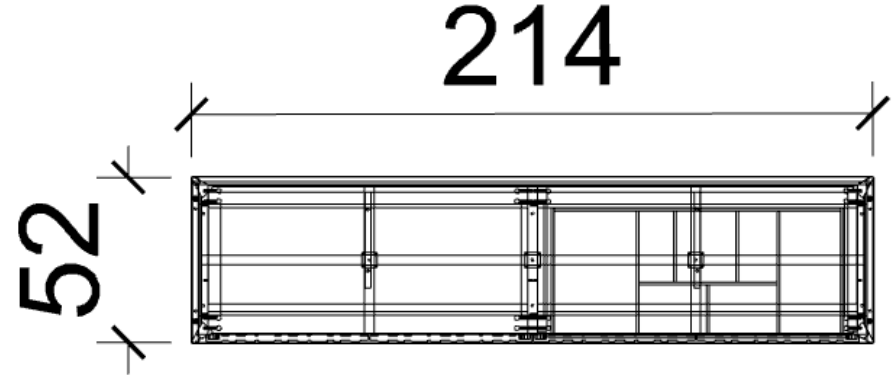

LİSTE FİYATI: 65.097

NAKİT İNDİRİMLİ: (2,0): 32.600 TL

TAKSİTLİ İNDİRİMLİ: (1.8): 36.100 TL