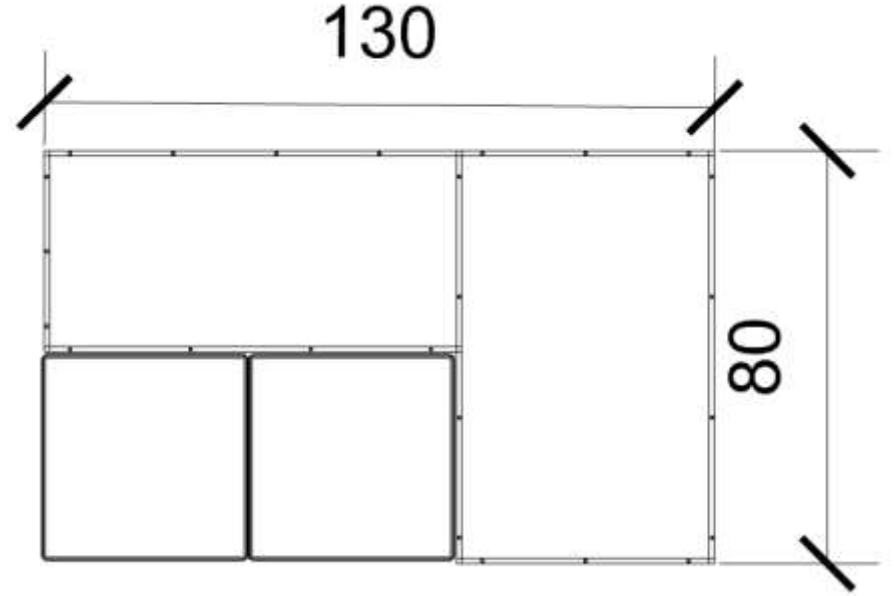

TAKSİTLİ İNDİRİMLİ: (1.4): 8.400 TL

ÖLÇÜ: 130 cm x 80 cm

MODÜL: SHP650 - PUF650 (2 ADET)

TABLA: MAT ANTRASİT LAKE

AYAK: GOFRATO METAL

LİSTE FİYATI: 25.111 TL

NAKİT İNDİRİMLİ: (1.6): 15.600 TL

TAKSİTLİ İNDİRİMLİ: (1.4): 17.900 TL