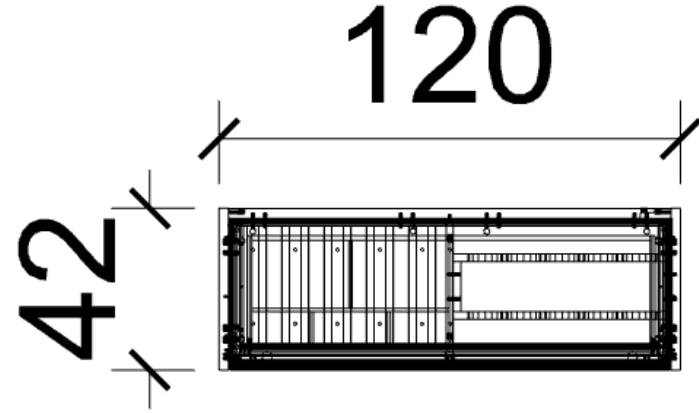

LİSTE FİYATI: 64.776

NAKİT İNDİRİMLİ: (2,0): 32.300 TL

TAKSİTLİ İNDİRİMLİ: (1,8): 35.900 TL