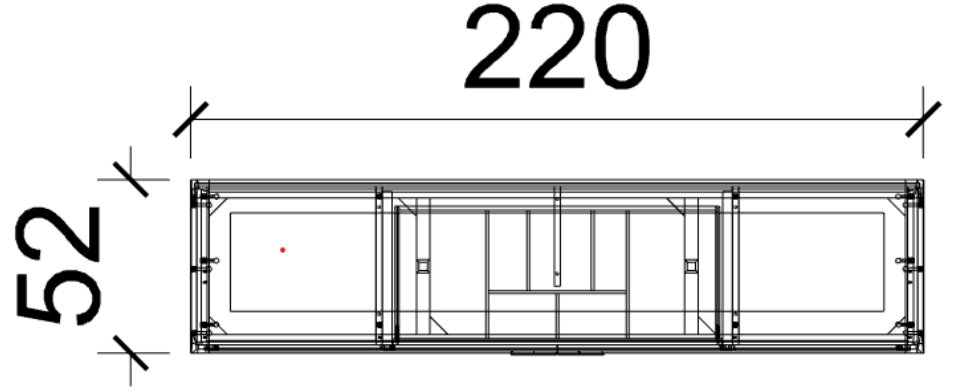

LİSTE FİYATI: 114.471 TL

NAKİT İNDİRİMLİ: (2,0): 57.200 TL

TAKSİTLİ İNDİRİMLİ: (1.8): 63.500 TL