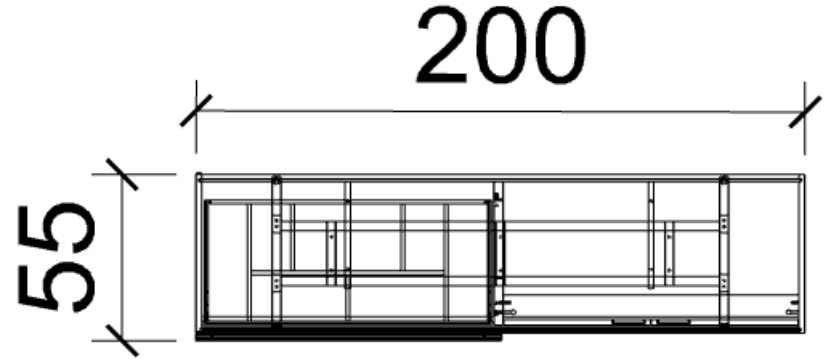

LİSTE FİYATI: 135.740

NAKİT İNDİRİMLİ: (1.6): 84.800 TL

TAKSİTLİ İNDİRİMLİ: (1.4): 96.900 TL

ÖLÇÜ: 220 X 52

MODÜLLER: KNS071

AHŞAP: CARİNA - CAPPUCINO PARLAK LAKE

AYAK: SİYAH METAL AYAK

LİSTE FİYATI: 56.075