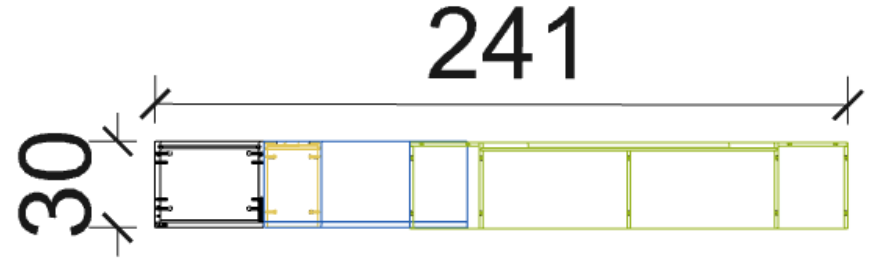

LİSTE FİYATI: 40.933 TL

NAKİT İNDİRİMLİ: (1.6): 25.500 TL

TAKSİTLİ İNDİRİMLİ: (1.4): 29.200

ÖLÇÜ: 241 X 30 H:153

MODÜL: ASM503 - RAFN14(2) - ASM201(2) -

GÖVDE: CARİNA - LAKE

KAPAK: CARINA AHŞAP - MAT LAKE

İŞİK: İŞİK ALTYAPISIZ