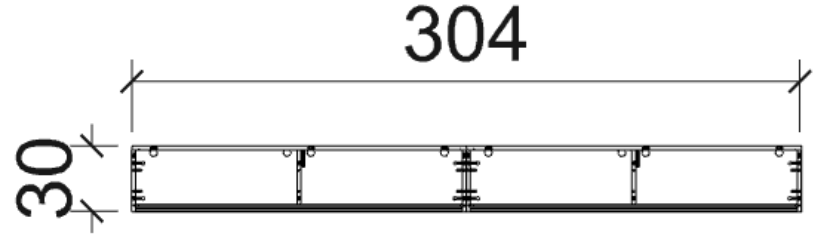

LİSTE FİYATI: 26.752

NAKİT İNDİRİMLİ: (1.6): 16.700

TAKSİTLİ İNDİRİMLİ: (1.4): 19.100