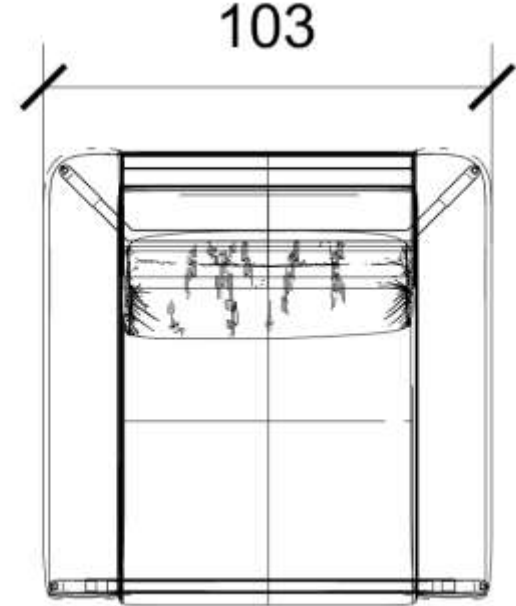

LİSTE FİYATI: (1 Adet) : 52.960 TL
NAKİT İNDİRİMLİ: (2.0) : 26.400 TL
TAKSİTLİ İNDİRİMLİ: (1.9) : 27.500 TL