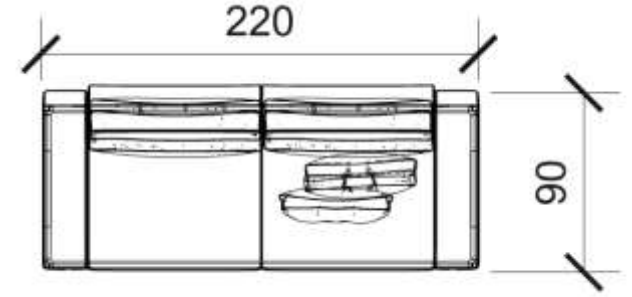

NAKİT İNDİRİMLİ: (1.60): 135.700 TL

TAKSİTLİ İNDİRİMLİ: (1.50): 144.700 TL

ÖLÇÜ: 400 cm x 90 cm

MODÜLLER: GLAL35 + KSH105 + GLAL44 + PUF503

AYAK: FÜME

KUMAŞ: KOLTUK Z74 LARIX + PUF P81 LIFE

LİSTE FİYATI: 138.427 TL

NAKİT İNDİRİMLİ: (1.60): 86.500 TL

TAKSİTLİ İNDİRİMLİ: (1.50): 92.000 TL

ÖLÇÜ: 220 cm x 90 cm

MODÜLLER: GLA251

AYAK: FÜME

KUMAŞ: P81 LIFE

LİSTE FİYATI: 57.790 TL

NAKİT İNDİRİMLİ: (1.60): 36.000 TL

TAKSİTLİ İNDİRİMLİ: (1.50): 38.500 TL

ÖLÇÜ: 224 cm x 443 cm

MODÜLLER: BRLL10 + BRLL13 + BRLL04 + BRLL18 + BRLSRT

AYAK: CEVİZ

KUMAŞ: LARIX Z76 +TURF A25

LİSTE FİYATI: 163.206 TL

NAKİT İNDİRİMLİ: (1.80): 90.670 TL

TAKSİTLİ İNDİRİMLİ: (1.70): 96.000 TL

ÖLÇÜ: 410 cm x 90 cm

MODÜLLER: MXXL65 + MXXL91 + MXXL63

AYAK: PARLAK SİYAH METAL

KUMAŞ: LIFE P73

LİSTE FİYATI: 138.997 TL

NAKİT İNDİRİMLİ: (1.60): 86.800 TL

TAKSİTLİ İNDİRİMLİ: (1.50): 92.600 TL