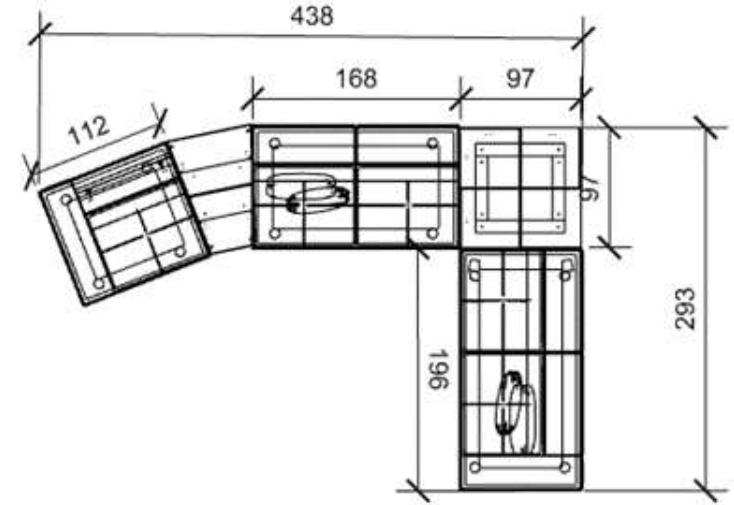

ÖLÇÜ: 438 cm x 239 cm

KUMAŞ: S82 PAPUL-P76 LIFE

MODÜLLER: METL34-KSH106-METL78-KKS105-METL31

AHŞAP: FREZE MOCHA

KSH ÜST TABLA: FÜME AYNA

AYAK: FREZE MOCHA

LİSTE FİYATI: 187.960 TL

NAKİT İNDİRİMLİ: (2.0): 93.900 TL

TAKSİTLİ İNDİRİMLİ: (1.9): 98.900 TL

ÖLÇÜ: 465 cm x 250 cm

MODÜLLER: MXXL79 + KSH105 + MXXL75 + MXXL89 + SHP003
+ PUF505

AYAK: PARLAK SİYAH METAL

KUMAŞ: Z49 İNGE + M05 NOVUS + P80 LIFE

LİSTE FİYATI: 217.195 TL