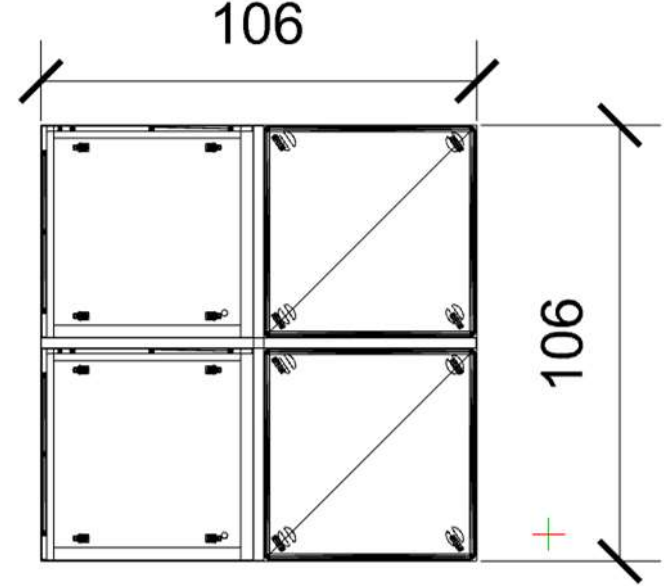

AYAK: PLATIN METAL

TABLA: MICA DARK GREY

LİSTE FİYATI: 42.514 TL

NAKİT İNDİRİMLİ: (1.6): 26.500 TL

TAKSİTLİ İNDİRİMLİ: (1.5): 28.000 TL

ÖLÇÜ: 106 cm

MODÜL: SHP040 + SHP041

TABLA: CARINA AHŞAP

LİSTE FİYATI: 24.876 TL

NAKİT İNDİRİMLİ: (1.6): 15.500 TL

TAKSİTLİ İNDİRİMLİ: (1.5): 16.500 TL

ÖLÇÜ: 130 cm x 80 cm

MODÜL: SHP650

TABLA: MAT ANTRASİT LAKE

AYAK: GOFRATO METAL

LİSTE FİYATI: 39.730 TL