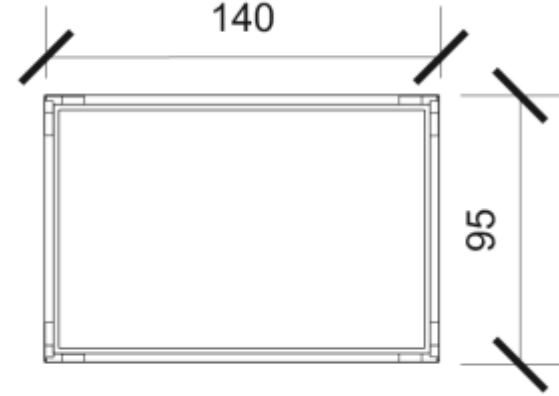

LİSTE FİYATI: 25.640 TL

NAKİT İNDİRİMLİ: (1.60): 16.000 TL

TAKSİTLİ İNDİRİMLİ: (1.50): 17.000 TL