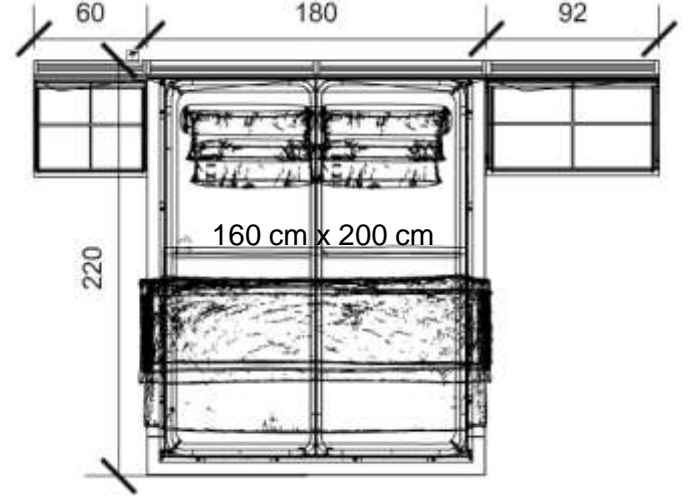

MODOKO MAĞAZA

LİSTE FİYATI: 132.910 TL

NAKİT İNDİRİMLİ: (1.50): 88.600 TL

TAKSİTLİ İNDİRİMLİ: (1.40): 94.900 TL