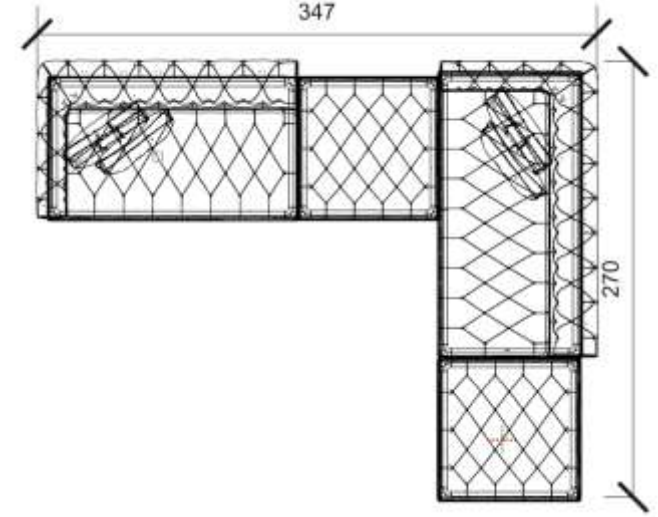

TAKSİTLİ İNDİRİMLİ: (1.70): 96.000 TL

ÖLÇÜ: 410 cm x 90 cm

MODÜLLER: MXXL65 + MXXL91 + MXXL63

AYAK: PARLAK SİYAH METAL

KUMAŞ: LIFE P73

LİSTE FİYATI: 138.997 TL

NAKİT İNDİRİMLİ: (1.60): 86.800 TL

TAKSİTLİ İNDİRİMLİ: (1.50): 92.600 TL

ÖLÇÜ: 347 CM X 270 CM

MODÜLLER: MCHL02 + MCHL30 + MCHL 01 + MCHL30

AYAK: CEVİZ

KUMAŞ: TROY T31 + P81

LİSTE FİYATI: 226.790 TL

NAKİT İNDİRİMLİ: (2.0): 113.300TL

TAKSİTLİ İNDİRİMLİ: (1.9): 119.000 TL

ÖLÇÜ: 140 cm