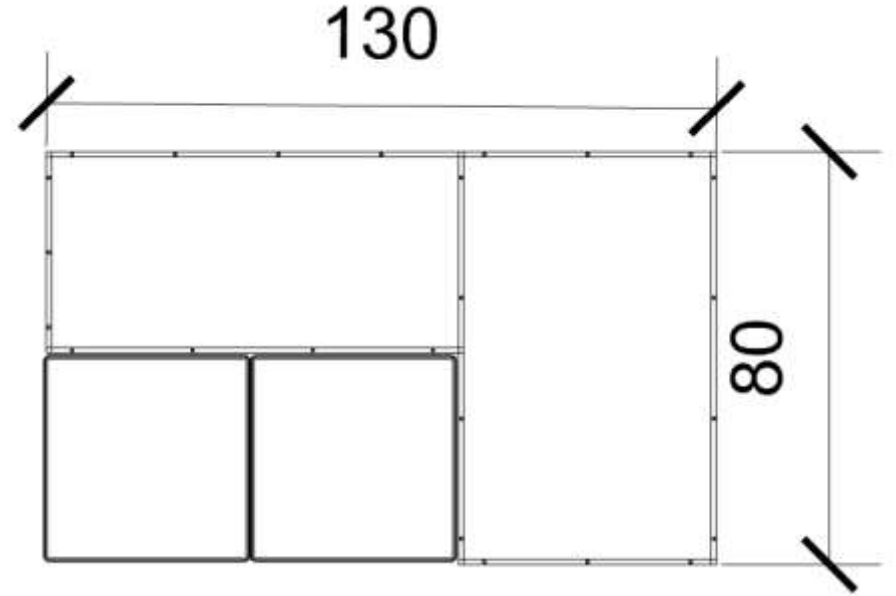

LİSTE FİYATI: 24.876 TL

NAKİT İNDİRİMLİ: (1.6): 15.500 TL

TAKSİTLİ İNDİRİMLİ: (1.5): 16.500 TL

ÖLÇÜ: 130 cm x 80 cm

MODÜL: SHP650

TABLA: MAT ANTRASİT LAKE

AYAK: GOFRATO METAL

LİSTE FİYATI: 39.730 TL

NAKİT İNDİRİMLİ: (1.6): 24.800 TL

TAKSİTLİ İNDİRİMLİ: (1.5): 26.000 TL

ÖLÇÜ: 103 cm x 103 cm

MODÜL: SHP370 + SHP360 + SHP362 + SHP359

TABLA: MOCHA AHŞAP

AYAK: PARLAK SİYAH

LİSTE FİYATI: 35.950 TL

NAKİT İNDİRİMLİ: (1.6): 22.400 TL