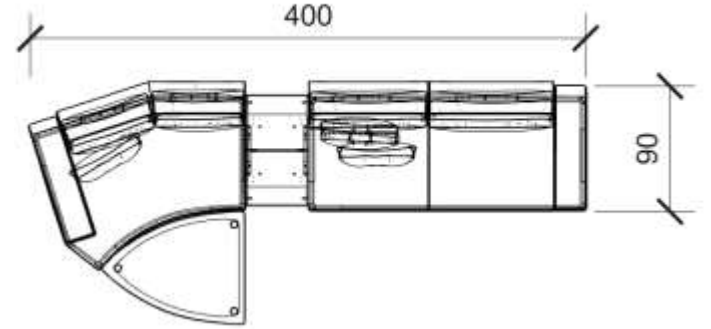

TAKSİTLİ İNDİRİMLİ: (1.9): 98.900 TL

ÖLÇÜ: 465 cm x 250 cm

MODÜLLER: MXXL79 + KSH105 + MXXL75 + MXXL89 + SHP003
+ PUF505

AYAK: PARLAK SİYAH METAL

KUMAŞ: Z49 İNGE + M05 NOVUS + P80 LIFE

LİSTE FİYATI: 217.195 TL

NAKİT İNDİRİMLİ: (1.60): 135.700 TL

TAKSİTLİ İNDİRİMLİ: (1.50): 144.700 TL

ÖLÇÜ: 400 cm x 90 cm

MODÜLLER: GLAL35 + KSH105 + GLAL44 + PUF503

AYAK: FÜME

KUMAŞ: KOLTUK Z74 LARIX + PUF P81 LIFE

LİSTE FİYATI: 138.427 TL

NAKİT İNDİRİMLİ: (1.60): 86.500 TL

TAKSİTLİ İNDİRİMLİ: (1.50): 92.000 TL

ÖLÇÜ: 220 cm x 90 cm

MODÜLLER: GLA251

AYAK: FÜME

KUMAŞ: P81 LIFE

LİSTE FİYATI: 57.790 TL

NAKİT İNDİRİMLİ: (1.60): 36.000 TL

TAKSİTLİ İNDİRİMLİ: (1.70): 96.000 TL

ÖLÇÜ: 410 cm x 90 cm

MODÜLLER: MXXL65 + MXXL91 + MXXL63

AYAK: PARLAK SİYAH METAL

KUMAŞ: LIFE P73

LİSTE FİYATI: 138.997 TL

NAKİT İNDİRİMLİ: (1.60): 86.800 TL

TAKSİTLİ İNDİRİMLİ: (1.50): 92.600 TL