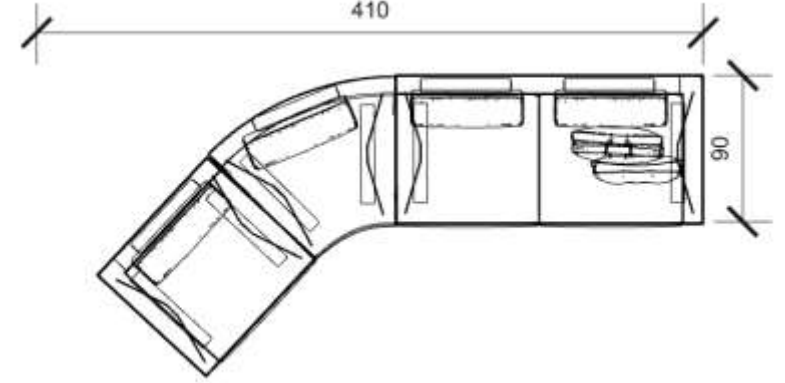

TAKSİTLİ İNDİRİMLİ: (1.50): 38.500 TL

ÖLÇÜ: 224 cm x 443 cm

MODÜLLER: BRLL10 + BRLL13 + BRLL04 + BRLL18 + BRLSRT

AYAK: CEVİZ

KUMAŞ: LARIX Z76 +TURF A25

LİSTE FİYATI: 163.206 TL

NAKİT İNDİRİMLİ: (1.80): 90.670 TL

TAKSİTLİ İNDİRİMLİ: (1.70): 96.000 TL

ÖLÇÜ: 410 cm x 90 cm

MODÜLLER: MXXL65 + MXXL91 + MXXL63

AYAK: PARLAK SİYAH METAL

KUMAŞ: LIFE P73

LİSTE FİYATI: 138.997 TL

NAKİT İNDİRİMLİ: (1.60): 86.800 TL

TAKSİTLİ İNDİRİMLİ: (1.50): 92.600 TL

ÖLÇÜ: 347 CM X 270 CM

MODÜLLER: MCHL02 + MCHL30 + MCHL 01 + MCHL30

AYAK: CEVİZ

KUMAŞ: TROY T31 + P81

LİSTE FİYATI: 226.790 TL

NAKİT İNDİRİMLİ: (2.0): 113.300TL

TAKSİTLİ İNDİRİMLİ: (1.9): 119.000 TL

ÖLÇÜ: 140 cm