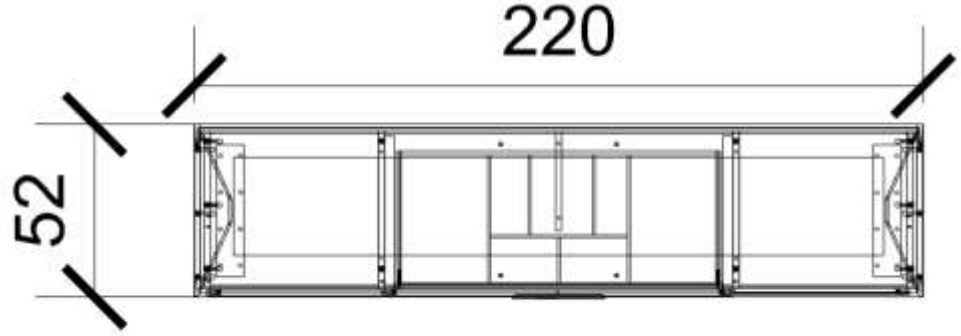

AYAK: GOFRATO

LİSTE FİYATI: 114.470 TL

NAKİT İNDİRİMLİ: (2.0): 57.200 TL

TAKSİTLİ İNDİRİMLİ: (1.90): 60.000 TL

GONA SEHPA

MODOKO MAĐAZA

ÖLÇÜ: 93 cm

MODÜL: SHP016

AYAK: PARLAK SİYAH

TABLA: CARINA AHŞAP

LİSTE FİYATI: 10.380 TL

NAKİT İNDİRİMLİ: (1.8): 5.750 TL

TAKSİTLİ İNDİRİMLİ: (1.7): 6.000 TL

GONA SEHPA

ÖLÇÜ: 93 cm

MODÜL: SHP016