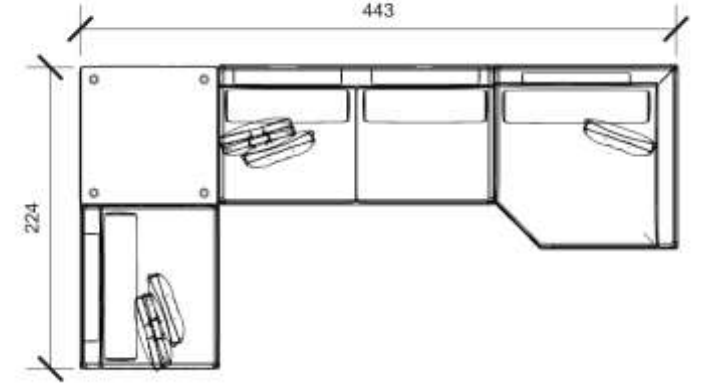

ÖLÇÜ: 224 cm x 443 cm

MODÜLLER: BRLL10 + BRLL13 + BRLL04 + BRLL18 + BRLSRT

AYAK: CEVİZ

KUMAŞ: LARIX Z76 +TURF A25

LİSTE FİYATI: 163.206 TL

NAKİT İNDİRİMLİ: (1.80): 90.670 TL

TAKSİTLİ İNDİRİMLİ: (1.70): 96.000 TL