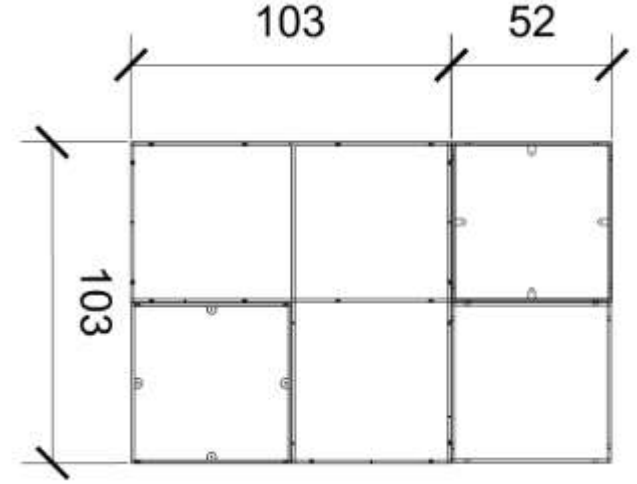

LİSTE FİYATI: 24.876 TL

NAKİT İNDİRİMLİ: (1.6): 15.500 TL

TAKSİTLİ İNDİRİMLİ: (1.5): 16.500 TL

ÖLÇÜ: 130 cm x 80 cm

MODÜL: SHP650

TABLA: MAT ANTRASİT LAKE

AYAK: GOFRATO METAL

LİSTE FİYATI: 39.730 TL

NAKİT İNDİRİMLİ: (1.6): 24.800 TL

TAKSİTLİ İNDİRİMLİ: (1.5): 26.000 TL

ÖLÇÜ: 103 cm x 103 cm

MODÜL: SHP370 + SHP360 + SHP362 + SHP359

TABLA: MOCHA AHŞAP

AYAK: PARLAK SİYAH

LİSTE FİYATI: 35.950 TL

NAKİT İNDİRİMLİ: (1.6): 22.400 TL