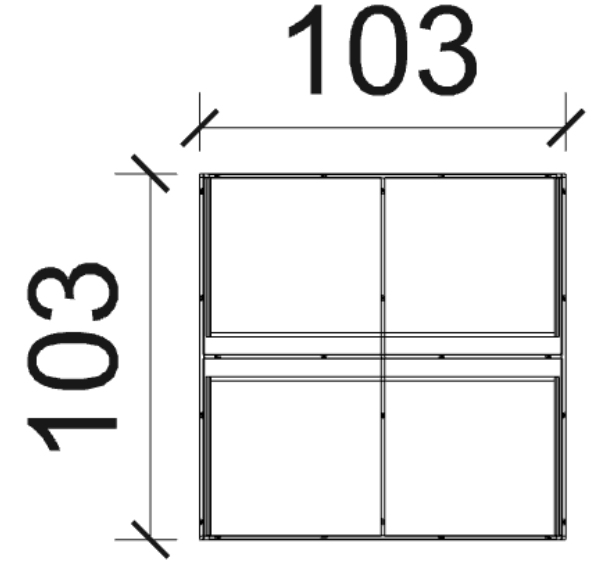

LİSTE FİYATI: 28.525 TL

NAKİT İNDİRİMLİ: (1.6): 17.800 TL

TAKSİTLİ İNDİRİMLİ: (1.4): 20.300 TL