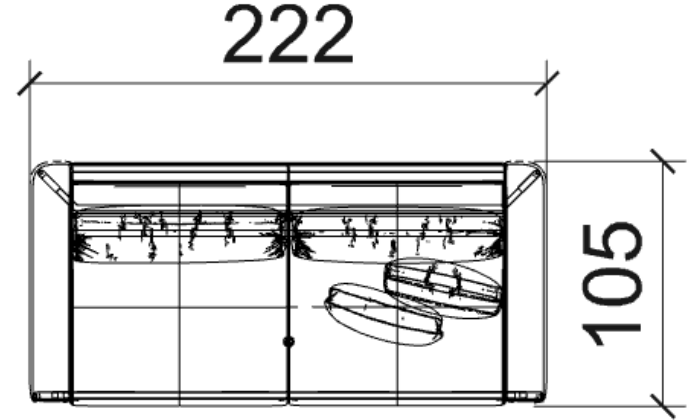

LİSTE FİYATI: 77.644 TL

NAKİT İNDİRİMLİ: (1.60): 48.500 TL

TAKSİTLİ İNDİRİMLİ: (1.40): 55.400 TL