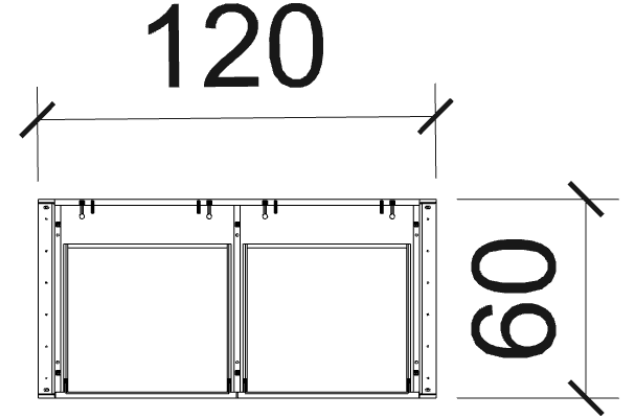

LİSTE FİYATI: 27.600 TL

NAKİT İNDİRİMLİ: (2.0): 13.800 TL

TAKSİTLİ İNDİRİMLİ: (1.80): 15.300 TL