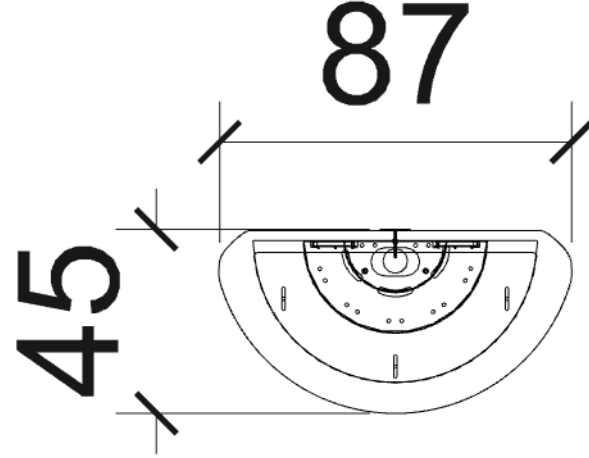

LİSTE FİYATI: 26.153 TL

NAKİT İNDİRİMLİ: (1.6): 16.300 TL

TAKSİTLİ İNDİRİMLİ: (1.4): 18.600 TL