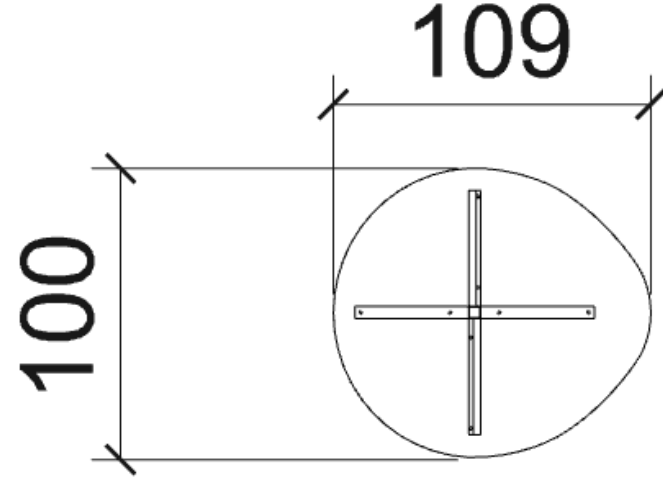

NAKİT İNDİRİMLİ: (1.6): 3.000 TL

TAKSİTLİ İNDİRİMLİ: (1.4): 3.400 TL

ÖLÇÜ: 109 X 100

MODÜL: SHP520

TABLA: FREZE CEVİZ

AYAK: GOFRATO METAL AYAK

LİSTE FİYATI:10.767 TL

NAKİT İNDİRİMLİ: (1.6): 6.700 TL