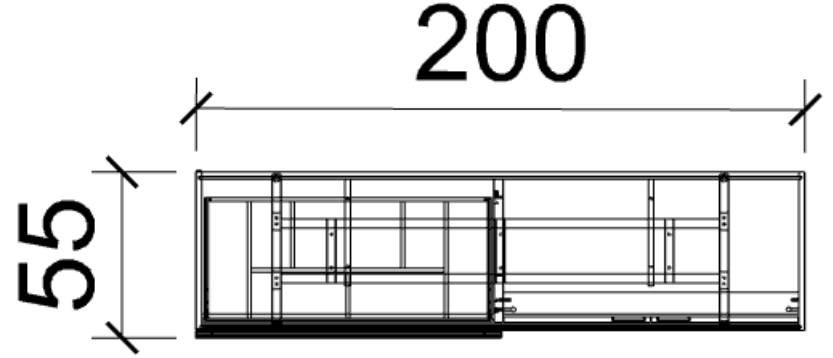

LİSTE FİYATI: 56.075

NAKİT İNDİRİMLİ: (2,0): 28.000 TL

TAKSİTLİ İNDİRİMLİ: (1,8): 31.100 TL