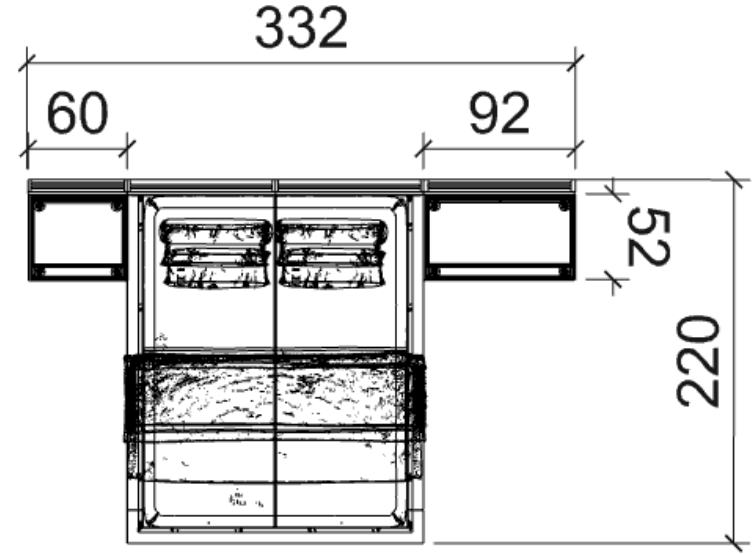

LİSTE FİYATI: 117.744 TL

NAKİT İNDİRİMLİ: (1.40): 84.100 TL

TAKSİTLİ İNDİRİMLİ: (1.20): 98.100 TL