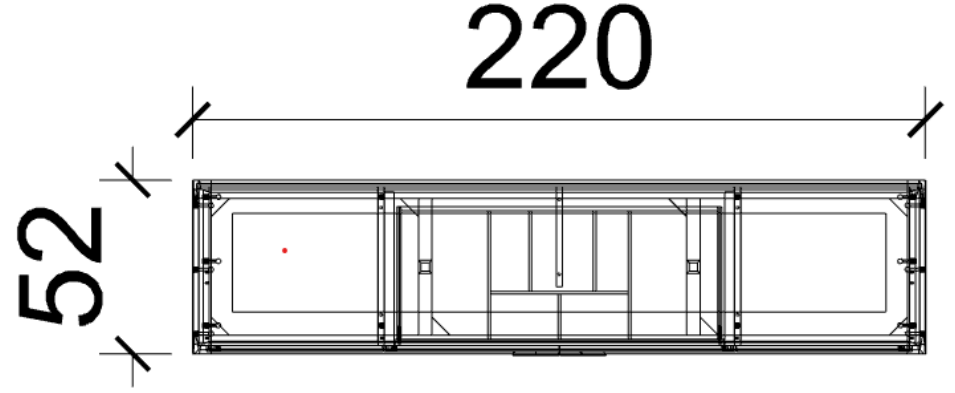

LİSTE FİYATI: 135.740

NAKİT İNDİRİMLİ: (1.6): 84.800 TL

TAKSİTLİ İNDİRİMLİ: (1.4): 96.900 TL