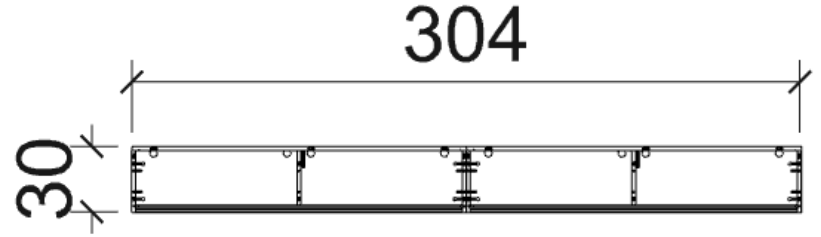

TAKSİTLİ İNDİRİMLİ: (1.4): 21.500 TL

ÖLÇÜ: 304 X 30 H:30

MODÜL: ASM504

GÖVDE: CARINA

KAPAK: CARINA

IŞIK: IŞIK ALTYAPILI

LİSTE FİYATI: 26.752

NAKİT İNDİRİMLİ: (1.6): 16.700