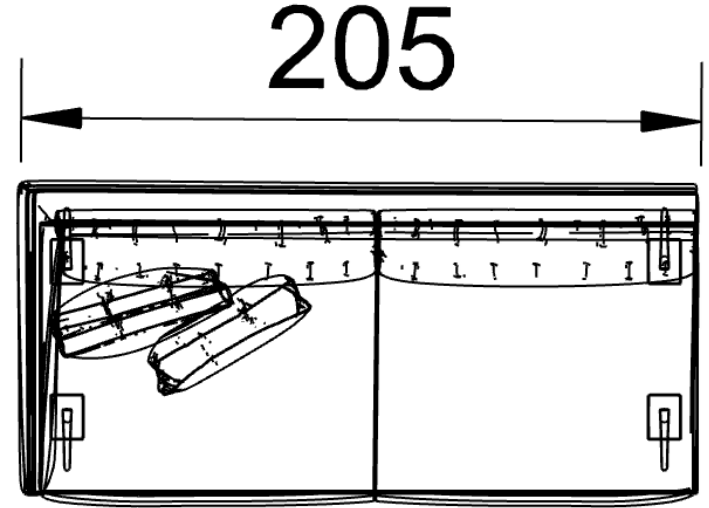

LİSTE FİYATI: 63.059 TL

NAKİT İNDİRİMLİ(2.0): 31.500 TL

TAKSİTLİ İNDİRİMLİ(1.80): 35.000 TL