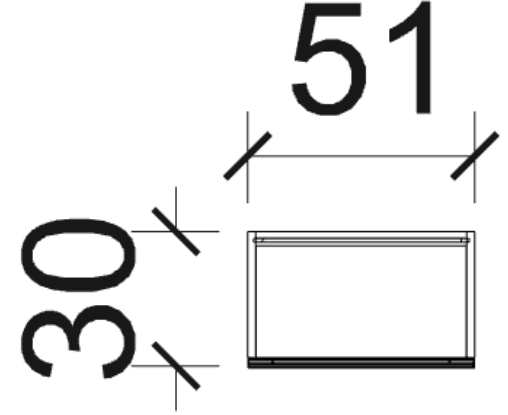

ÖLÇÜ: 51 X 30 H:51

MODÜL: ASM201

GÖVDE: MOCHA

KAPAK: REFLEKTE CAM

IŞIK: IŞIK ALTYAPISIZ

LİSTE FİYATI: 9.559 TL

NAKİT İNDİRİMLİ: (1.6): 5.900 TL

TAKSİTLİ İNDİRİMLİ: (1.4): 6.800 TL