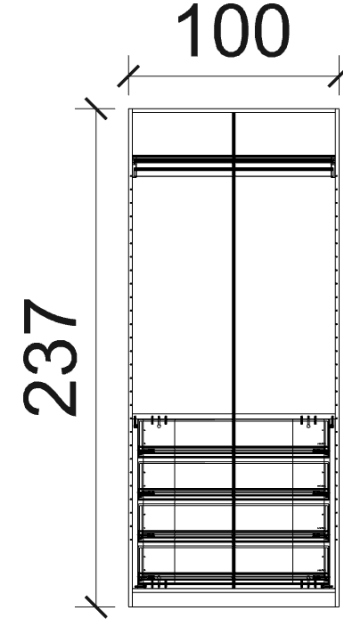

NAKİT İNDİRİMLİ: (1.6): 88.700 TL

TAKSİTLİ İNDİRİMLİ: (1.4): 101.400 TL

ÖLÇÜ: 100 X 61 H: 237

MODÜL: WRD010

GÖVDE: KOTON GRİ

KAPAK: CARINA AHŞAP KAPAK

İŞİK: İŞİK ALTYAPILI

LİSTE FİYATI: 50.551 TL