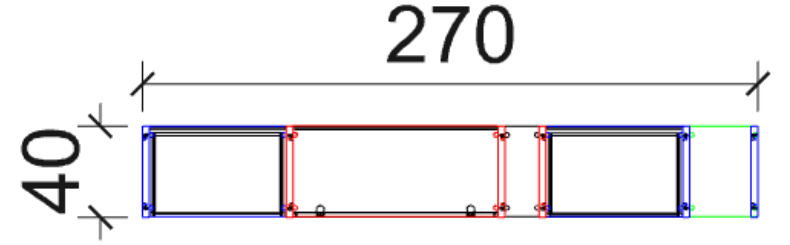

NAKİT İNDİRİMLİ: (2.5): 15.400 TL

TAKSİTLİ İNDİRİMLİ: (2.3): 16.800 TL

ÖLÇÜ: 270 X 40 H:188 - 138

MODÜL: LGK011 - LGK012 - LGK013 - LGK014

GÖVDE: FREEZE MOCHA

KAPAK: FREEZE MOCHA

İŞİK: İŞİK ALTYAPISIZ

LİSTE FİYATI: 60.978 TL