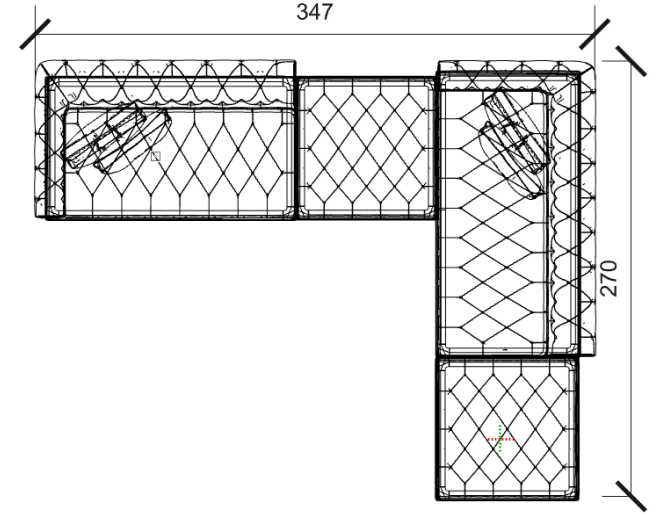

NAKİT İNDİRİMLİ: (1.80): 90.670 TL

TAKSİTLİ İNDİRİMLİ: (1.60): 102.000 TL

ÖLÇÜ: 347 CM X 270 CM

MODÜLLER: MCHL02 + MCHL30 + MCHL 01 + MCHL30

AYAK: FREZE CEVİZ

KUMAŞ: TROY T31 + P81

LİSTE FİYATI: 226.790 TL

NAKİT İNDİRİMLİ: (2.0): 113.300TL