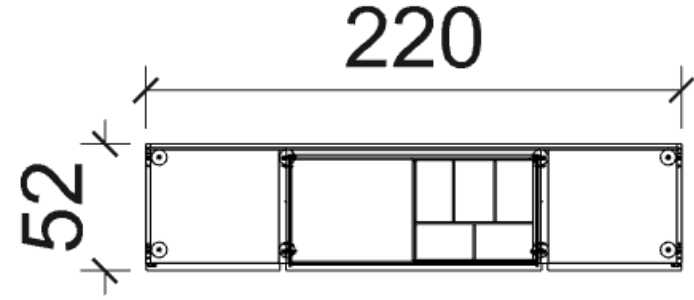

LİSTE FİYATI: 30.114 TL

NAKİT İNDİRİMLİ: (1.6): 18.800 TL

TAKSİTLİ İNDİRİMLİ: (1.4): 21.500 TL