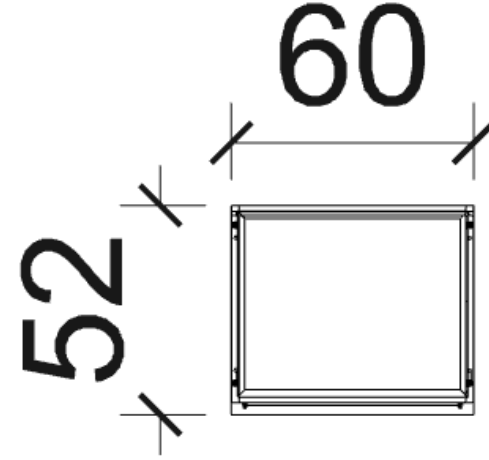

LİSTE FİYATI: 9.055 TL

NAKİT İNDİRİMLİ: (1.6): 5.600 TL

TAKSİTLİ İNDİRİMLİ: (1.4): 6.400 TL

KOMODİN

ÖLÇÜ: 60 X 52 CM

MODÜL: KOM181

TABLA: FREZE MOCHA

LİSTE FİYATI: 6.553 TL