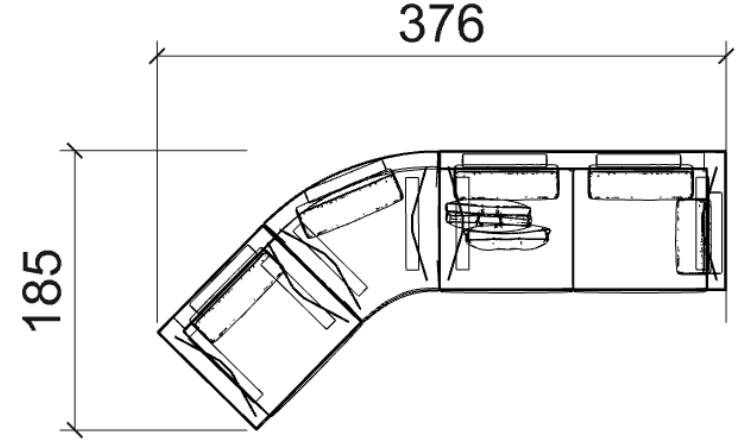

TAKSİTLİ İNDİRİMLİ: (1.8): 125.900 TL

ÖLÇÜ: 374 CM X 90 CM

MODÜLLER: MXXL65 + MXXL65 + MXXL91 + MXXL91

AYAK: SİYAH PARLAK METAL

KUMAŞ: SAMT P41

LİSTE FİYATI: 159.428 TL

NAKİT İNDİRİMLİ(1.60): 99.600 TL

TAKSİTLİ İNDİRİMLİ(1.40): 113.800 TL

ÖLÇÜ: 376 CM X 185 CM

MODÜLLER: MXXL68 - MXXL91 - MXXL65

AYAK: SİYAH PARLAK METAL

KUMAŞ: LIFE P73

LİSTE FİYATI: 142.038 TL

NAKİT İNDİRİMLİ(1.60): 88.700 TL

TAKSİTLİ İNDİRİMLİ(1.40): 101.400 TL

ÖLÇÜ: 300 X 391 CM