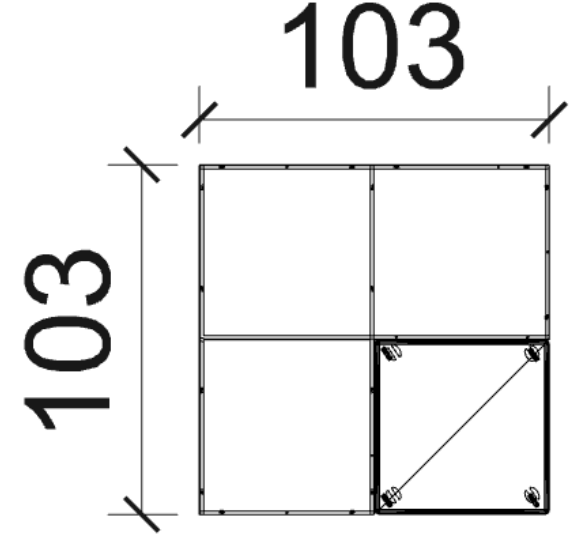

LİSTE FİYATI: 15.993 TL

NAKİT İNDİRİMLİ: (1.6): 9.900 TL

TAKSİTLİ İNDİRİMLİ: (1.4): 11.400 TL