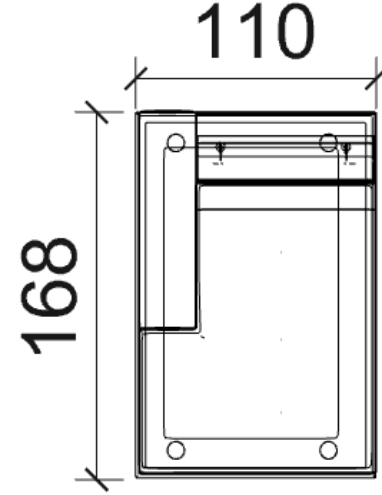

LİSTE FİYATI: 178.702 TL

NAKİT İNDİRİMLİ: (1.60): 111.600 TL

TAKSİTLİ İNDİRİMLİ: (1.40): 127.600 TL

ÖLÇÜ: 110 X 168 CM

MODÜLLER: METL39

AYAK: FREZE CEVİZ

KUMAŞ: P73 LIFE

LİSTE FİYATI: 59.248 TL