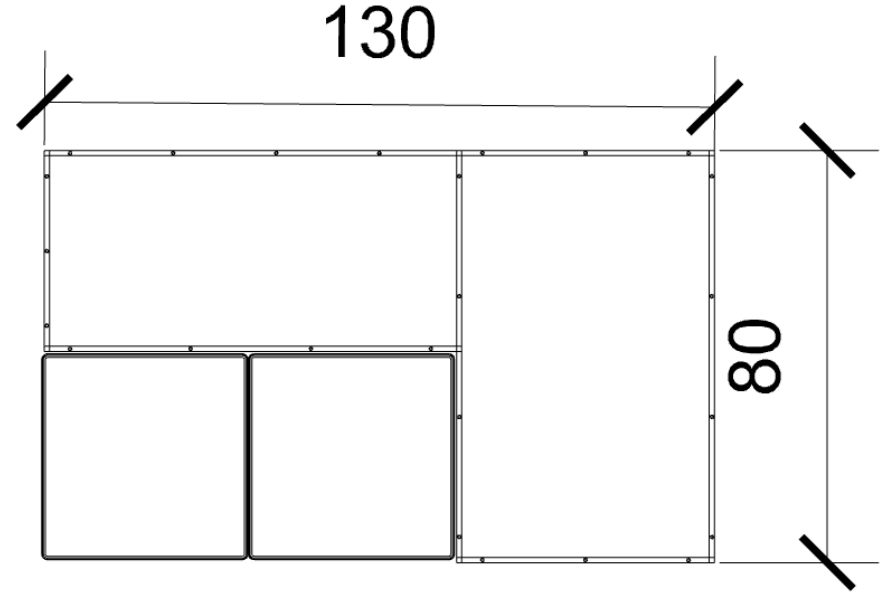

LİSTE FİYATI: 11.840 TL

NAKİT İNDİRİMLİ: (1.6): 7.400 TL

TAKSİTLİ İNDİRİMLİ: (1.4): 8.400 TL

ÖLÇÜ: 130 cm x 80 cm

MODÜL: SHP650 - PUF650 (2 ADET)

TABLA: MAT ANTRASİT LAKE

AYAK: GOFRATO METAL

LİSTE FİYATI: 25.111 TL