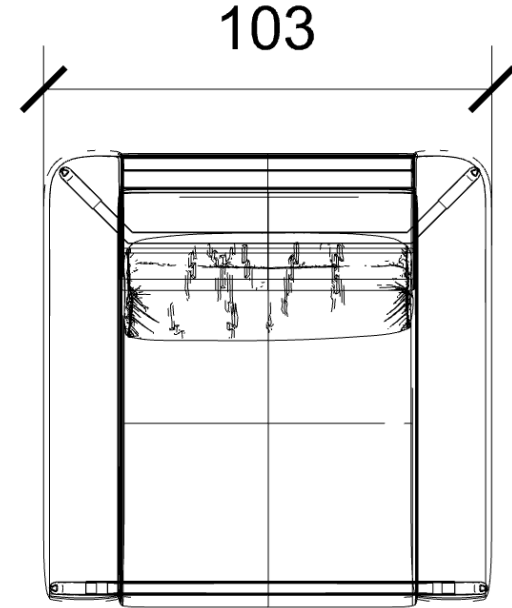

KUMAŞ: P43 SAMT

LİSTE FİYATI: 52.960 TL

NAKİT İNDİRİMLİ: (2.0): 26.400 TL

TAKSİTLİ İNDİRİMLİ: (1.80): 29.400 TL

ÖLÇÜ: 103 X 105

MODÜLLER: MLD100

METAL AYAK: PARLAK SİYAH

KUMAŞ: LIFE P76