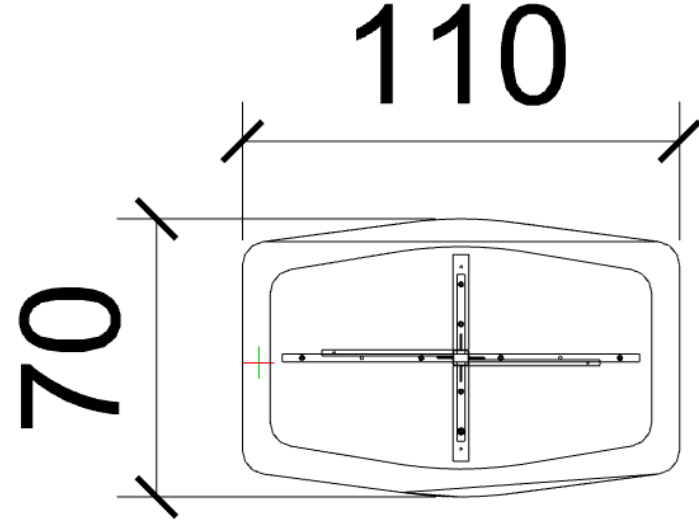

LİSTE FİYATI: 27.342 TL

NAKİT İNDİRİMLİ: (1.6): 17.000 TL

TAKSİTLİ İNDİRİMLİ: (1.4): 19.500 TL