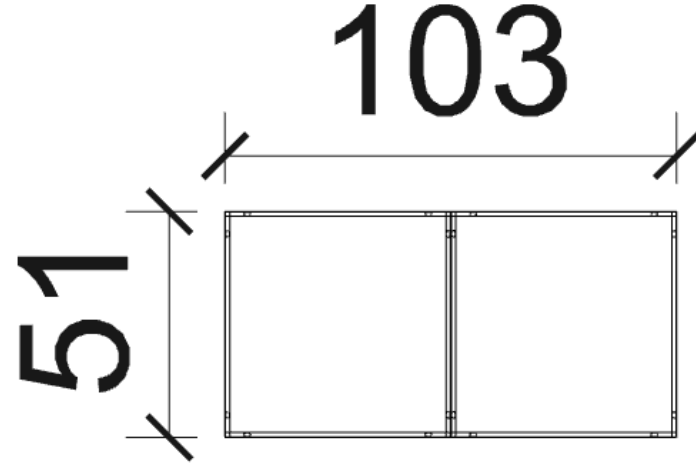

LİSTE FİYATI: 12.940 TL

NAKİT İNDİRİMLİ: (1.6): 8.000 TL

TAKSİTLİ İNDİRİMLİ: (1.4): 9.200 TL