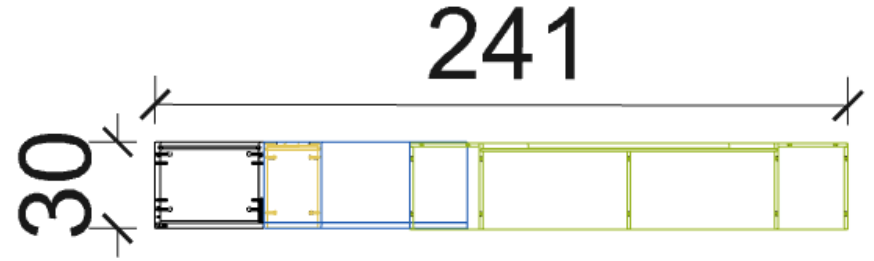

LİSTE FİYATI: 62.584 TL

NAKİT İNDİRİMLİ: (2.0): 31.200 TL

TAKSİTLİ İNDİRİMLİ: (1.8): 34.700 TL