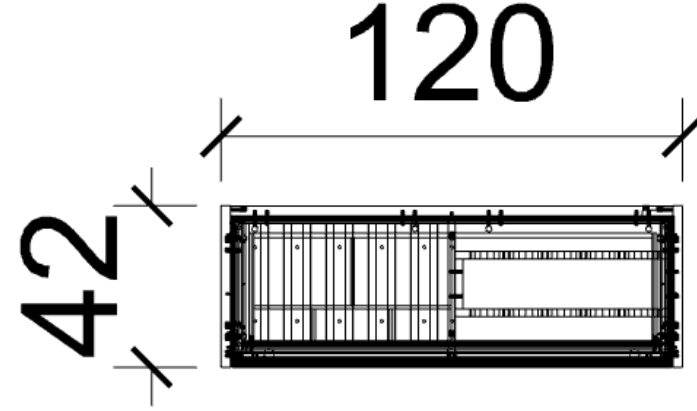

TAKSİTLİ İNDİRİMLİ: (1,4): 17.900 TL

KONSOL

ÖLÇÜ: 120 X 42

MODÜLLER: BAR100

AHŞAP: CEVİZ FREZE

KADEHLİK : VAR

LİSTE FİYATI: 50.325

NAKİT İNDİRİMLİ: (2.0): 25.100 TL