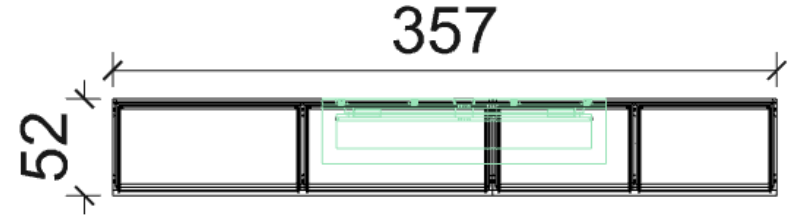

NAKİT İNDİRİMLİ: (1.6): 38.100 TL

TAKSİTLİ İNDİRİMLİ: (1.4): 43.500 TL

ÖLÇÜ: 357 X 52

MODÜL: TVM608 - TVM608 - TVP701

GÖVDE: PARLAK VİZON LAKE

KAPAK: PARLAK VİZON LAKE

İŞİK: İŞİK ALTYAPILI

LİSTE FİYATI: 137.059 TL