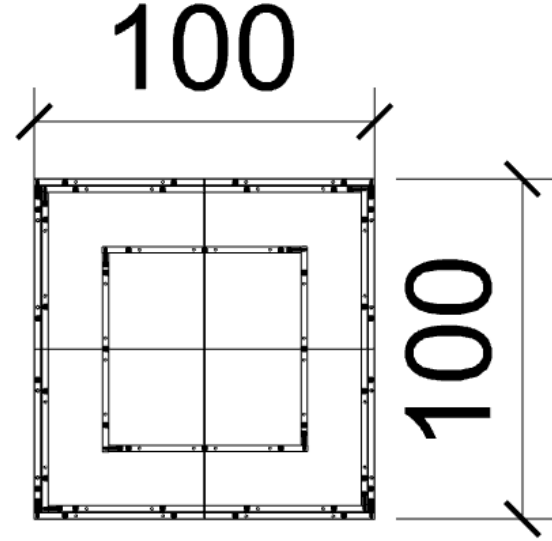

LİSTE FİYATI: 13.512 TL

NAKİT İNDİRİMLİ: (1.6): 8.400 TL

TAKSİTLİ İNDİRİMLİ: (1.4): 9.600 TL