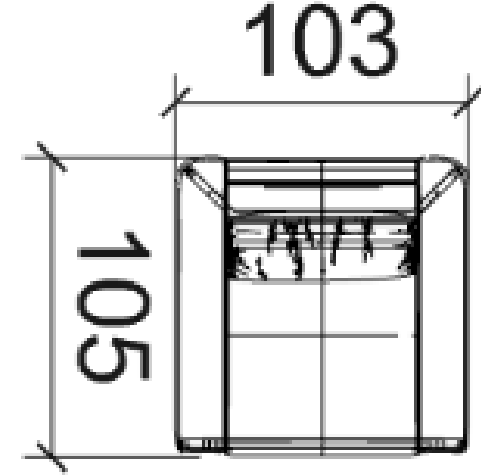

LİSTE FİYATI: 52.960 TL

NAKİT İNDİRİMLİ: (2.0): 26.400 TL

TAKSİTLİ İNDİRİMLİ: (1.80): 29.400 TL