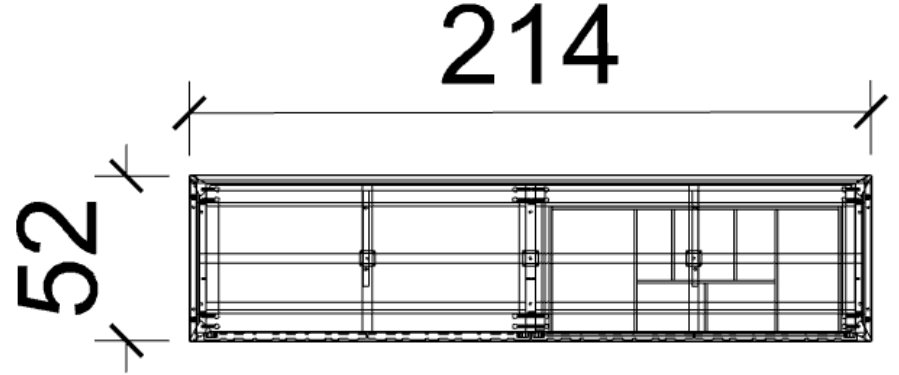

LİSTE FİYATI: 65.097

NAKİT İNDİRİMLİ: (2,0): 32.600 TL

TAKSİTLİ İNDİRİMLİ: (1.8): 36.100 TL