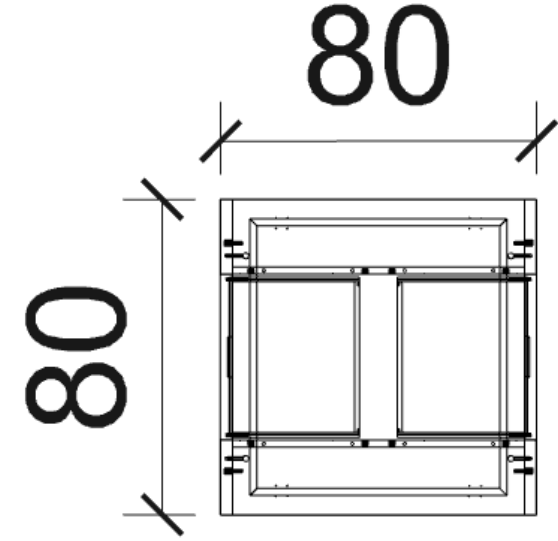

LİSTE FİYATI: 11.840 TL

NAKİT İNDİRİMLİ: (1.6): 7.400 TL

TAKSİTLİ İNDİRİMLİ: (1.4): 8.400 TL

ÖLÇÜ: 130 cm x 80 cm

MODÜL: SHP650 - PUF650 (2 ADET)

TABLA: MAT ANTRASİT LAKE

AYAK: GOFRATO METAL

LİSTE FİYATI: 25.111 TL