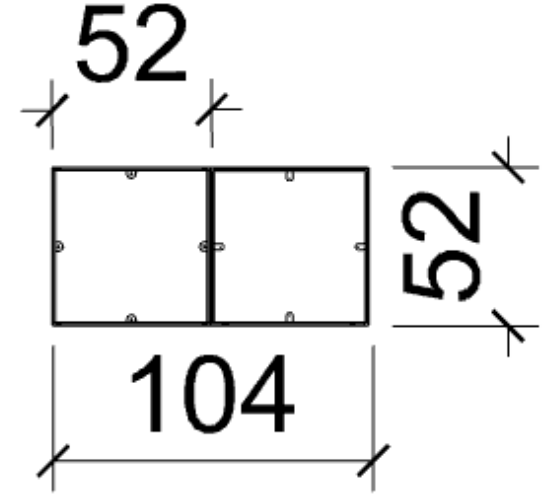

ÖLÇÜ: 104 X 52 CM

MODÜL: SHP359 - SHP362

TABLA: MARQUINA GLASS - MAT ANTRASİT LAKE

AYAK: METAL GOFRATO AYAK

LİSTE FİYATI: 19.394 TL

NAKİT İNDİRİMLİ: (1.6): 12.100 TL

TAKSİTLİ İNDİRİMLİ: (1.4): 13.800 TL

ÖLÇÜ: 103 X 51 CM