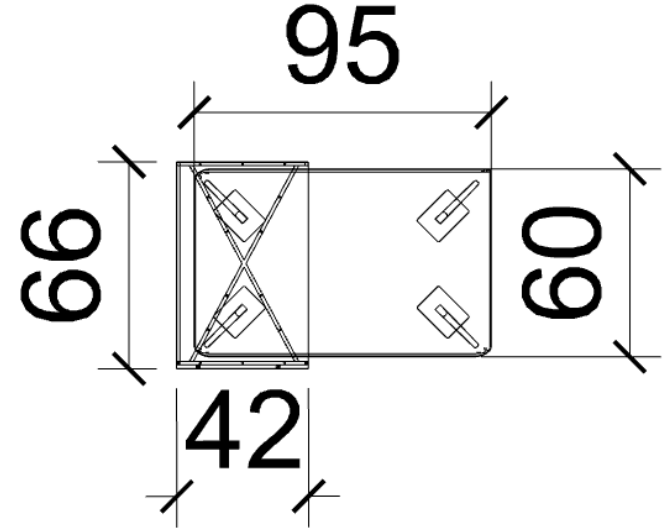

LİSTE FİYATI: 21.115 TL

NAKİT İNDİRİMLİ: (1.6): 13.100 TL

TAKSİTLİ İNDİRİMLİ: (1.4): 15.000 TL