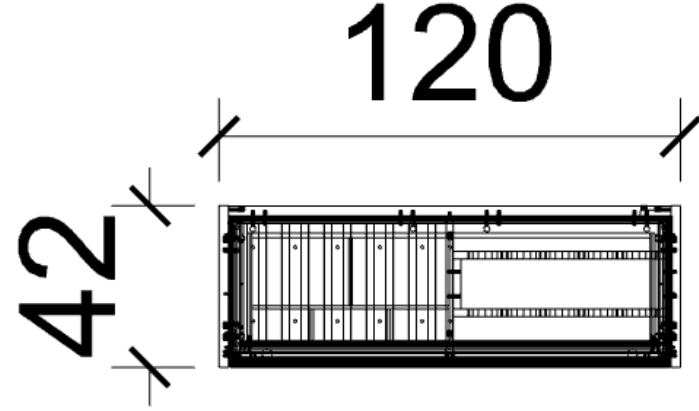

TAKSİTLİ İNDİRİMLİ: (1.8): 27.900 TL

ÖLÇÜ: 120 X 42

MODÜLLER: BAR100

AHŞAP: CARİNA - PARLAK GRİ LAKE

AYAK: GOFRATO METAL

LİSTE FİYATI: 64.776

NAKİT İNDİRİMLİ: (2,0): 32.300 TL

TAKSİTLİ İNDİRİMLİ: (1,8): 35.900 TL

ÖLÇÜ: 120 X 42

MODÜLLER: BAR100

AHŞAP: BORDO MAT LAKE - MAT LAKE

AYAK: PLATİN METAL

LİSTE FİYATI: 79.011

NAKİT İNDİRİMLİ: (2,0): 39.500 TL

TAKSİTLİ İNDİRİMLİ: (1,8): 43.800 TL

ÖLÇÜ: 220 X 52