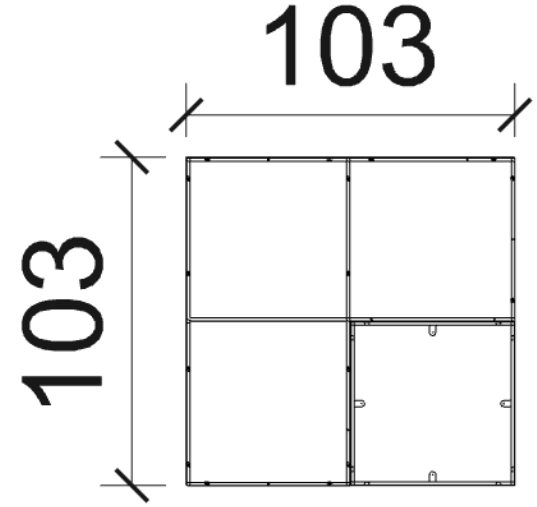

TAKSİTLİ İNDİRİMLİ: (1.4): 11.400 TL

ÖLÇÜ: 103 X 103 CM

MODÜL: SHP370 - SHP359

TABLA: MAT GRİ LAKE - MICA DARK GREY

AYAK: METAL GOFRATO AYAK

LİSTE FİYATI: 28.105 TL

NAKİT İNDİRİMLİ: (1.6): 17.500 TL

TAKSİTLİ İNDİRİMLİ: (1.4): 20.000 TL

ÖLÇÜ: 104 X 52 CM

MODÜL: SHP359 - SHP362

TABLA: MARQUINA GLASS - MAT ANTRASİT LAKE

AYAK: METAL GOFRATO AYAK

LİSTE FİYATI: 19.394 TL

NAKİT İNDİRİMLİ: (1.6): 12.100 TL

TAKSİTLİ İNDİRİMLİ: (1.4): 13.800 TL

ÖLÇÜ: 103 X 51 CM