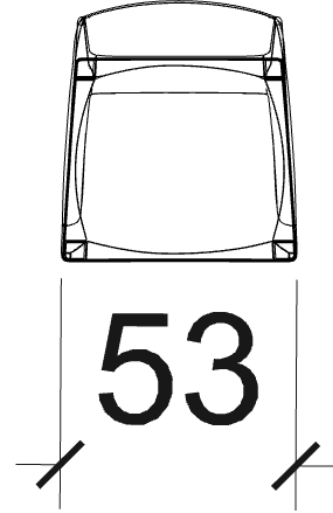

AYAK: FÜME

LİSTE FİYATI: 26.247

NAKİT İNDİRİMLİ: (1,4): 18.700 TL

TAKSİTLİ İNDİRİMLİ: (1,2): 21.800 TL

SANDALYE

MODÜL: SNL618

KUMAŞ: KARTELA DIŐI

AYAK: MOCHA