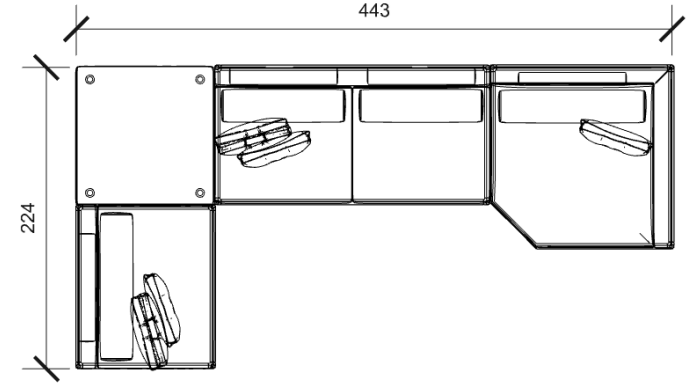

ÖLÇÜ: 224 X 443

MODÜLLER: BRLL10 + BRLL13 + BRLL04 + BRLL18 + BRLSRT

AYAK: CEVİZ FREZE

KUMAŞ: LARIX Z76 +TURF A25

LİSTE FİYATI: 163.206 TL

NAKİT İNDİRİMLİ: (1.80): 90.670 TL

TAKSİTLİ İNDİRİMLİ: (1.60): 102.000 TL