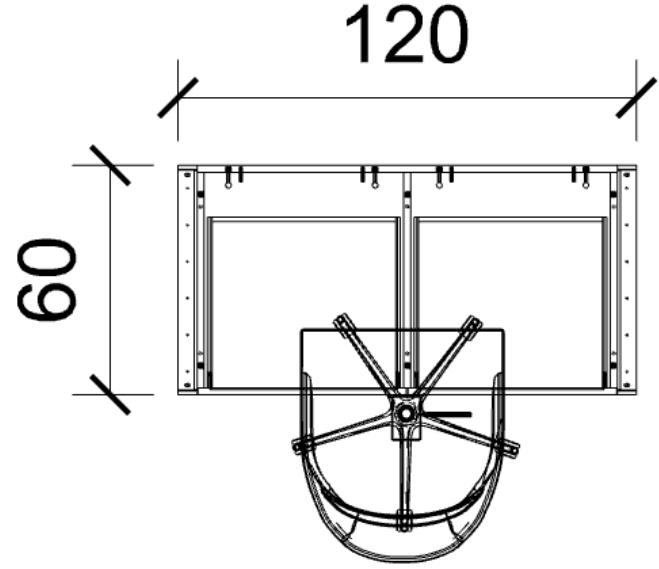

AYAK VE ÜST TABLA: GOFRATO- MAT GRİ LAKE

KUMAŞ : T58 ARTE - M58 PELLE

LİSTE FİYATI: 38.789 TL

NAKİT İNDİRİMLİ: (1.60): TL 24.200 TL

TAKSİTLİ İNDİRİMLİ: (1.40): TL 27.700 TL

DRESUAR

ÖLÇÜ: 87 X 45 CM H:75

MODÜL: DRS500