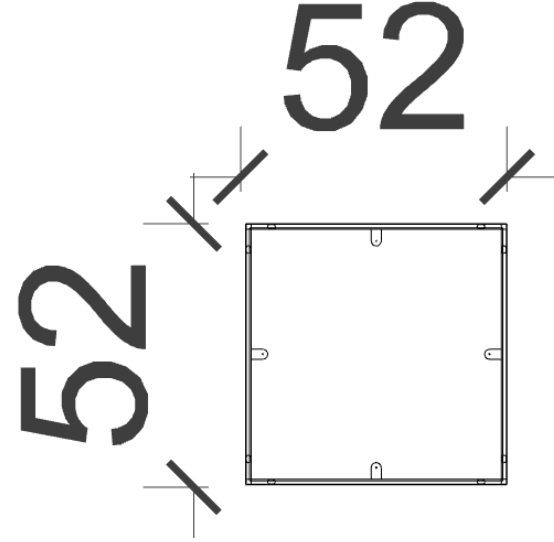

LİSTE FİYATI: 8.555 TL

NAKİT İNDİRİMLİ: (1.6): 5.300 TL

TAKSİTLİ İNDİRİMLİ: (1.4): 6.100 TL