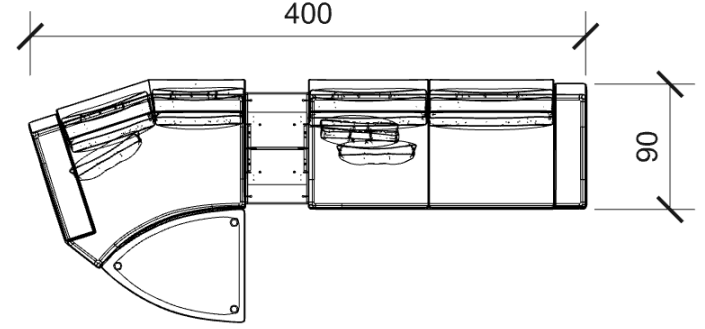

NAKİT İNDİRİMLİ: (2.0): 93.900 TL

TAKSİTLİ İNDİRİMLİ: (1.8): 104.400 TL

ÖLÇÜ: 400 x 90

MODÜLLER: GLAL35 + KSH105 + GLAL44 + PUF503

AYAK: FÜME

KUMAŞ: KOLTUK Z74 LARIX + PUF P81 LIFE

LİSTE FİYATI: 138.427 TL

NAKİT İNDİRİMLİ: (1.60): 86.500 TL

TAKSİTLİ İNDİRİMLİ: (1.40): 98.800 TL

ÖLÇÜ: 391 cm x 105 cm

MODÜLLER: MLDL41 - MLDL22 - KSH105

AYAK: SİYAH PARLAK METAL

KUMAŞ: T34 TROY

LİSTE FİYATI: 129.898 TL

NAKİT İNDİRİMLİ: (1.60): 81.100 TL

TAKSİTLİ İNDİRİMLİ: (1.40): 92.700 TL