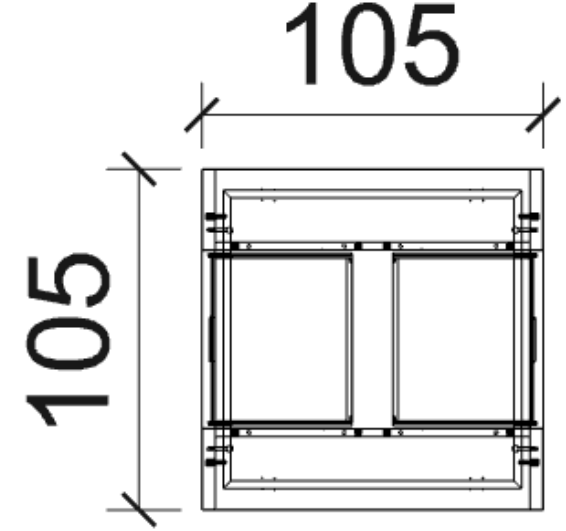

LİSTE FİYATI: 24.506 TL

NAKİT İNDİRİMLİ: (1.6): 15.300 TL

TAKSİTLİ İNDİRİMLİ: (1.4): 17.500 TL