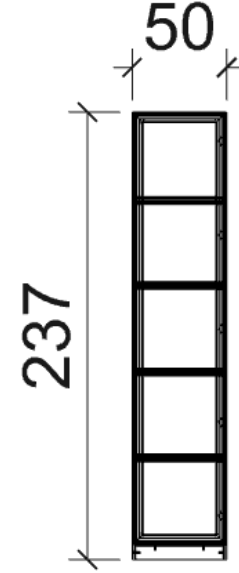

LİSTE FİYATI: 50.537

NAKİT İNDİRİMLİ: (1.6): 31.500

TAKSİTLİ İNDİRİMLİ: (1.4): 36.000