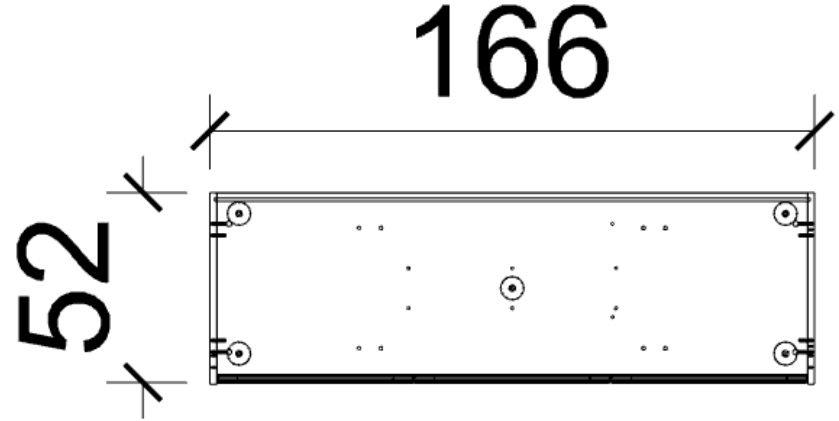

LİSTE FİYATI: 9.559 TL

NAKİT İNDİRİMLİ: (1.6): 5.900 TL

TAKSİTLİ İNDİRİMLİ: (1.4): 6.800 TL

ÖLÇÜ: 166 X 52

MODÜLLER: KNS085

AHŞAP: FREZE MOCHA - FÜME AYNA

AYAK: PİNGO AYAK

LİSTE FİYATI: 38.744