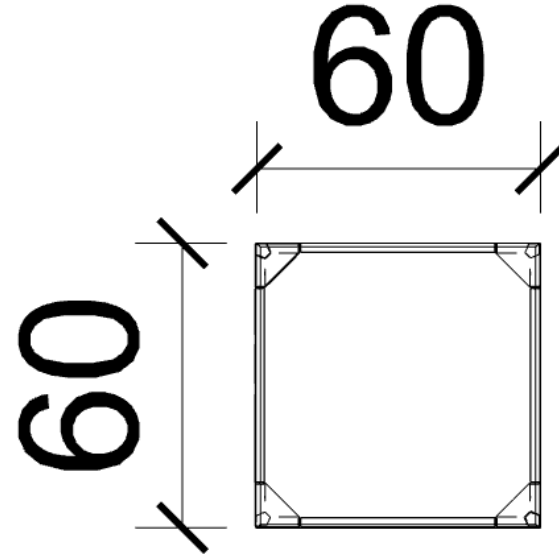

LİSTE FİYATI: 33.012 TL

NAKİT İNDİRİMLİ: (1.6): 20.600 TL

TAKSİTLİ İNDİRİMLİ: (1.4): 23.500 TL