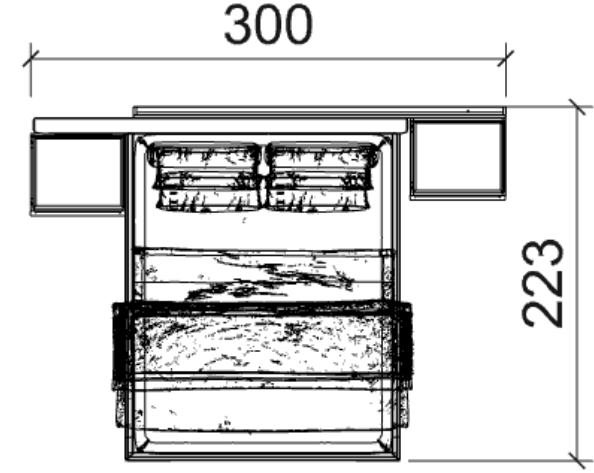

KUMAŞ: M04 NOVUS + Z48 INGE

LİSTE FİYATI: 117.744 TL

NAKİT İNDİRİMLİ: (1.40): 84.100 TL

TAKSİTLİ İNDİRİMLİ: (1.20): 98.100 TL

ÖLÇÜ: 160 cm x 200 cm

MODÜLLER: YAT038 - KOM305 (2 ADET)

BAZA + KOMODİN: CARINA

KUMAŞ: T30 TROY