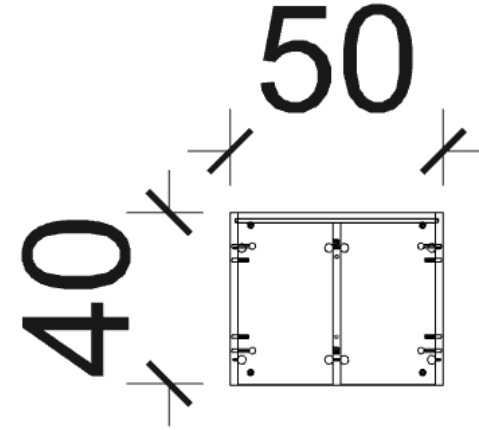

TAKSİTLİ İNDİRİMLİ: (1.4): 19.100

ÖLÇÜ: 50 X 40 H:208

MODÜL: KTP115

GÖVDE: MAT CAPPUCINO LAKE

KAPAK: MAT CAPPUCINO LAKE

IŞIK: IŞIK ALTYAPISIZ

LİSTE FİYATI: 19.222

NAKİT İNDİRİMLİ: (1.6): 12.000