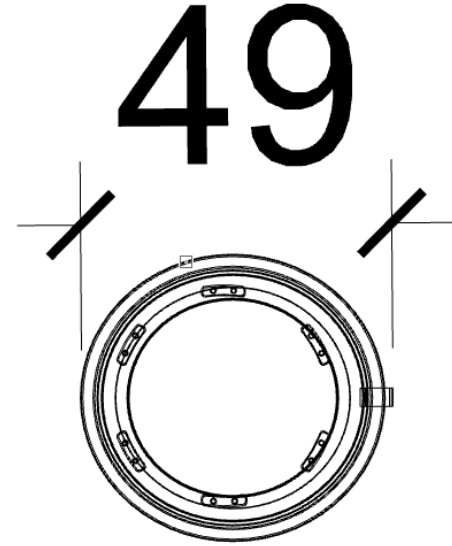

TAKSİTLİ İNDİRİMLİ: (1.4): 10.400 TL

ÖLÇÜ: 49 CM

MODÜL: PUF700

KUMAŞ: P40 SAMT

LİSTE FİYATI:10.753 TL

NAKİT İNDİRİMLİ: (1.6): 6.700 TL

TAKSİTLİ İNDİRİMLİ: (1.4): 7.600 TL

ÖLÇÜ: 104 CM - 52 CM