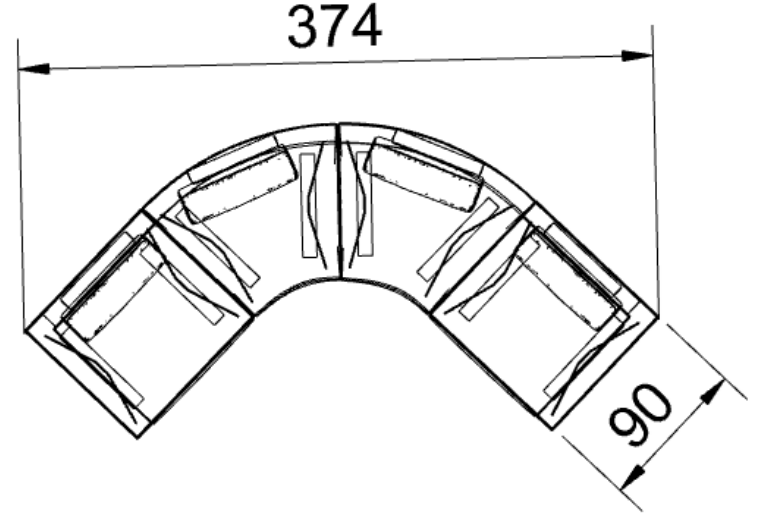

TAKSİTLİ İNDİRİMLİ: (1.8): 125.900 TL

ÖLÇÜ: 374 CM X 90 CM

MODÜLLER: MXXL65 + MXXL65 + MXXL91 + MXXL91

AYAK: SİYAH PARLAK METAL

KUMAŞ: SAMT P41

LİSTE FİYATI: 159.428 TL

NAKİT İNDİRİMLİ(1.60): 99.600 TL

TAKSİTLİ İNDİRİMLİ(1.40): 113.800 TL

ÖLÇÜ: 376 CM X 185 CM

MODÜLLER: MXXL68 - MXXL91 - MXXL65

AYAK: SİYAH PARLAK METAL

KUMAŞ: LIFE P73

LİSTE FİYATI: 142.038 TL

NAKİT İNDİRİMLİ(1.60): 88.700 TL

TAKSİTLİ İNDİRİMLİ(1.40): 101.400 TL

ÖLÇÜ: 300 X 391 CM