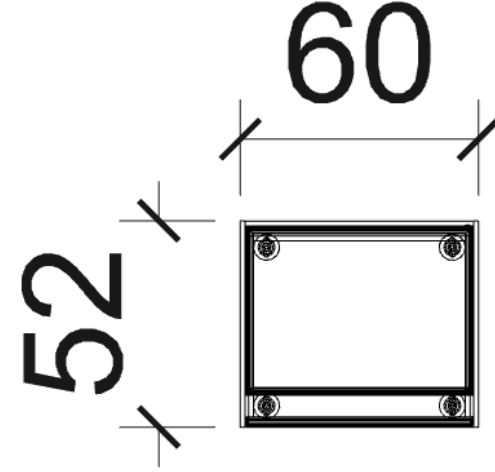

NAKİT İNDİRİMLİ: (1.6): 4.000 TL

TAKSİTLİ İNDİRİMLİ: (1.4): 4.600 TL

ÖLÇÜ: 60 X 52 CM

MODÜL: KOM450

TABLA: FÜME AYNA

GÖVDE: FREZE MOCHA

IŞIK: IŞIK ALTYAPILI

LİSTE FİYATI: 13.266 TL