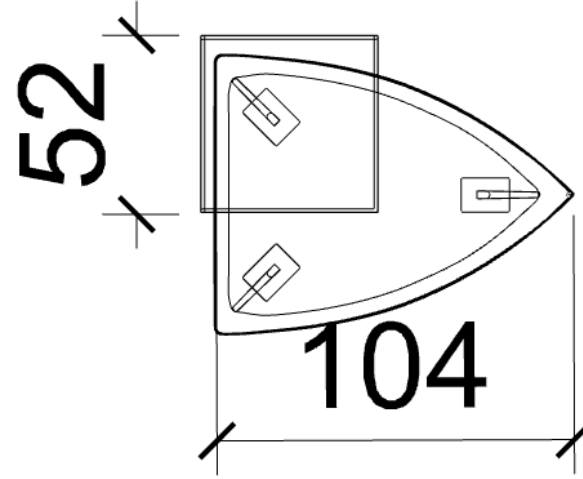

LİSTE FİYATI: 21.595 TL

NAKİT İNDİRİMLİ: (1.6): 13.400 TL

TAKSİTLİ İNDİRİMLİ: (1.4): 15.400 TL