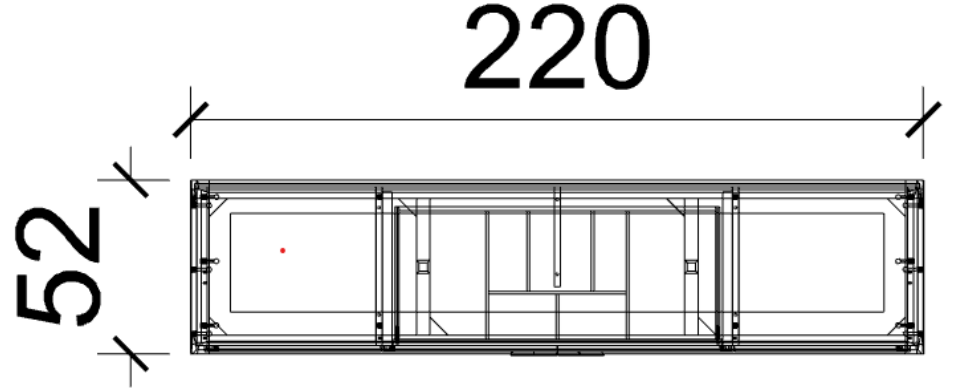

LİSTE FİYATI: 114.471 TL

NAKİT İNDİRİMLİ: (2,0): 57.200 TL

TAKSİTLİ İNDİRİMLİ: (1.8): 63.500 TL