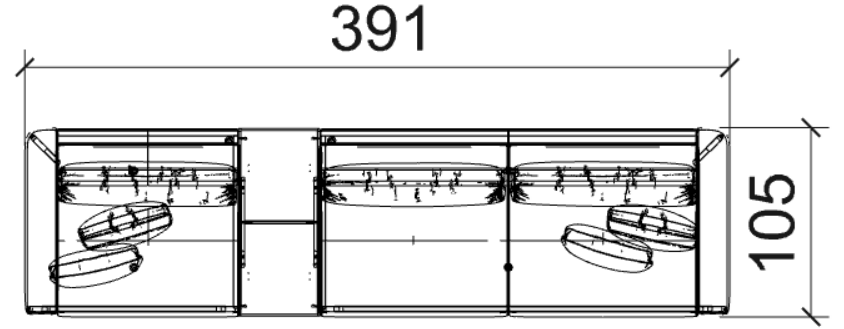

TAKSİTLİ İNDİRİMLİ: (1.40): 98.800 TL

ÖLÇÜ: 391 cm x 105 cm

MODÜLLER: MLDL41 - MLDL22 - KSH105

AYAK: SİYAH PARLAK METAL

KUMAŞ: T34 TROY

LİSTE FİYATI: 129.898 TL

NAKİT İNDİRİMLİ: (1.60): 81.100 TL

TAKSİTLİ İNDİRİMLİ: (1.40): 92.700 TL