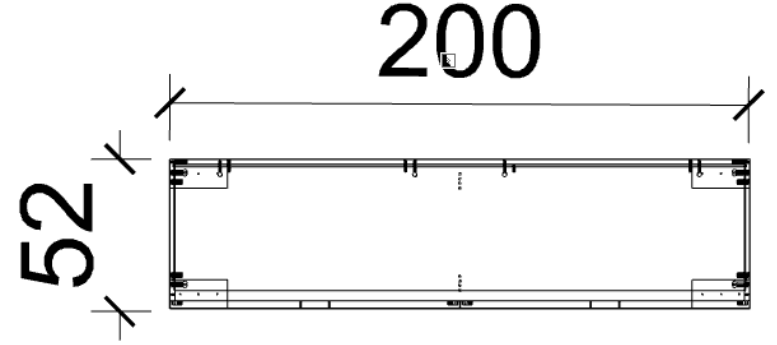

AYAK: SİYAH METAL AYAK

LİSTE FİYATI: 56.075

NAKİT İNDİRİMLİ: (2,0): 28.000 TL

TAKSİTLİ İNDİRİMLİ: (1,8): 31.100 TL

ÖLÇÜ: 200 X 52

MODÜLLER: KNS261

AHŞAP: FREZE CEVİZ

LİSTE FİYATI: 38.249