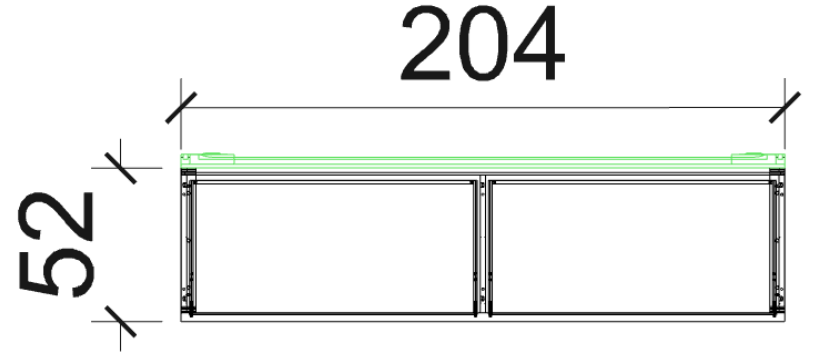

LİSTE FİYATI: 29.352 TL

NAKİT İNDİRİMLİ: (2,4): 12.200 TL

TAKSİTLİ İNDİRİMLİ: (2.2): 13.300 TL