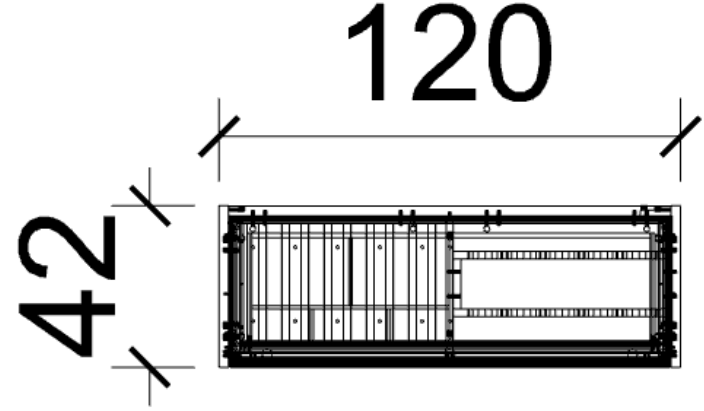

TAKSİTLİ İNDİRİMLİ: (1.8): 27.900 TL

ÖLÇÜ: 120 X 42

MODÜLLER: BAR100

AHŞAP: CARİNA - PARLAK GRİ LAKE

AYAK: GOFRATO METAL

LİSTE FİYATI: 64.776

NAKİT İNDİRİMLİ: (2,0): 32.300 TL

TAKSİTLİ İNDİRİMLİ: (1,8): 35.900 TL

ÖLÇÜ: 120 X 42

MODÜLLER: BAR100

AHŞAP: BORDO MAT LAKE - MAT LAKE

AYAK: PLATİN METAL

LİSTE FİYATI: 79.011

NAKİT İNDİRİMLİ: (2,0): 39.500 TL

TAKSİTLİ İNDİRİMLİ: (1,8): 43.800 TL

ÖLÇÜ: 220 X 52