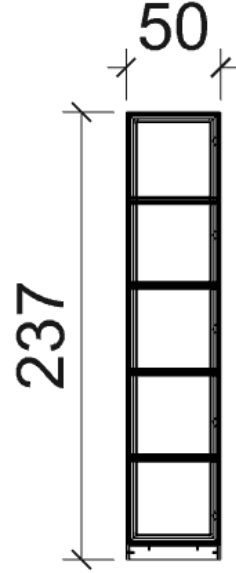

LİSTE FİYATI: 50.537

NAKİT İNDİRİMLİ: (1.6): 31.500

TAKSİTLİ İNDİRİMLİ: (1.4): 36.000