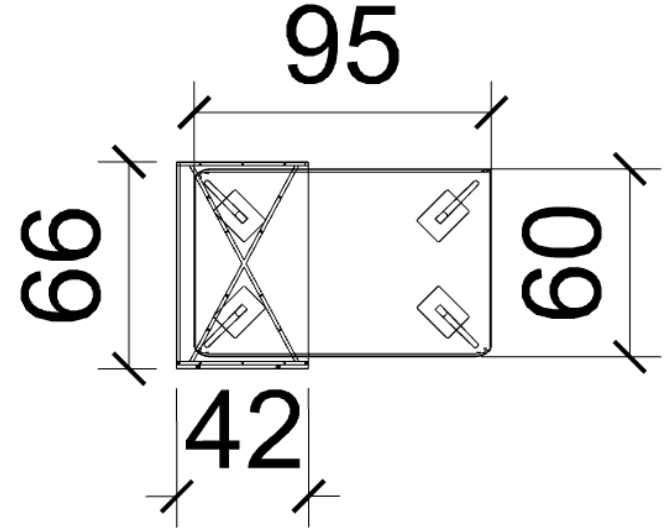

LİSTE FİYATI:21.115 TL

NAKİT İNDİRİMLİ: (1.6): 13.100 TL

TAKSİTLİ İNDİRİMLİ: (1.4): 15.000 TL