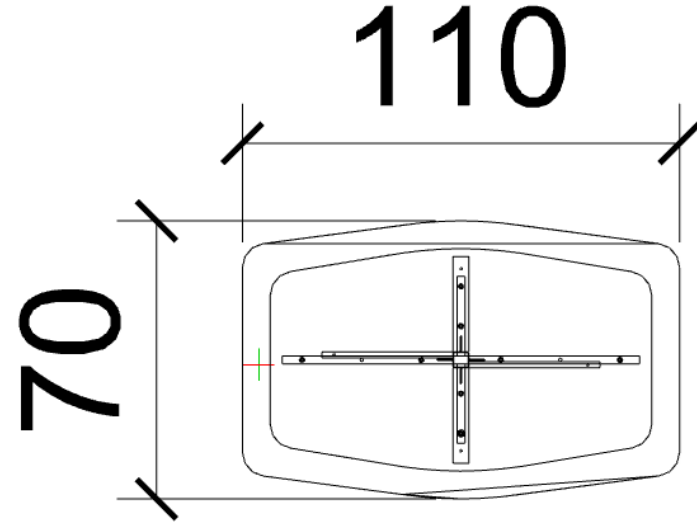

LİSTE FİYATI: 8.555 TL

NAKİT İNDİRİMLİ: (1.6): 5.300 TL

TAKSİTLİ İNDİRİMLİ: (1.4): 6.100 TL

ÖLÇÜ: 110 x 70

MODÜL: SHP813

TABLA: SERAMİK - MICA CALACATTA

AYAK: PLATIN METAL AYAK

LİSTE FİYATI: 27.342 TL