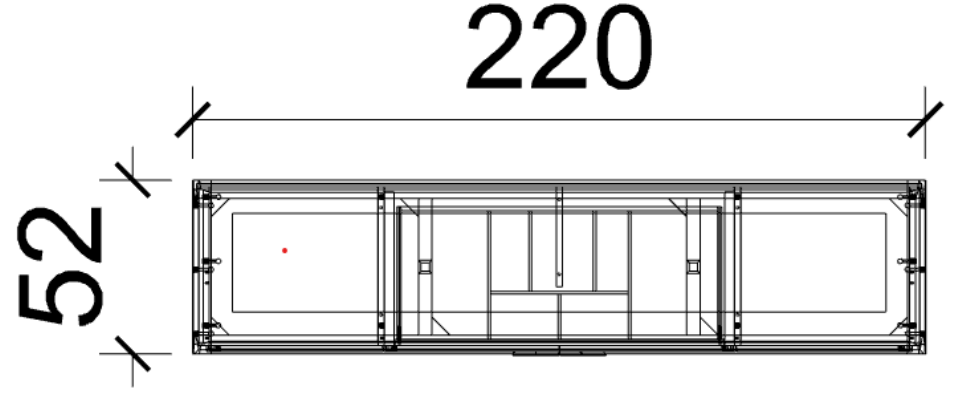

LİSTE FİYATI: 126.805

NAKİT İNDİRİMLİ: (2.0): 63.400 TL

TAKSİTLİ İNDİRİMLİ: (1.80): 70.400 TL

ÖLÇÜ: 220 X 52

MODÜLLER: KNS071

AHŞAP: CARİNA - CAPPUCINO PARLAK LAKE

AYAK: SİYAH METAL AYAK

LİSTE FİYATI: 56.075