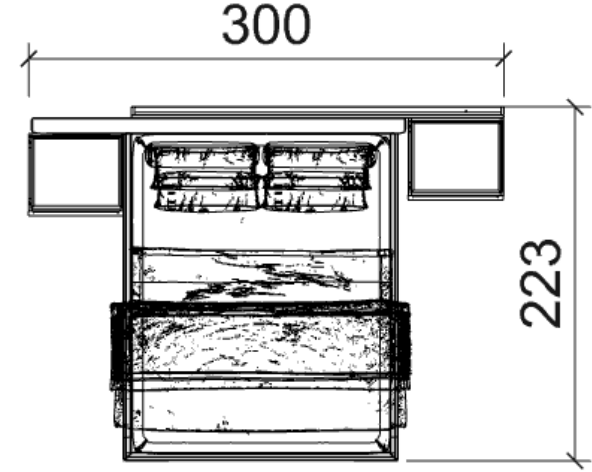

KUMAŞ: M04 NOVUS + Z48 INGE

LİSTE FİYATI: 117.744 TL

NAKİT İNDİRİMLİ: (1.40): 84.100 TL

TAKSİTLİ İNDİRİMLİ: (1.20): 98.100 TL

ÖLÇÜ: 160 cm x 200 cm

MODÜLLER: YAT038 - KOM305 (2 ADET)

BAZA + KOMODİN: CARINA

KUMAŞ: T30 TROY