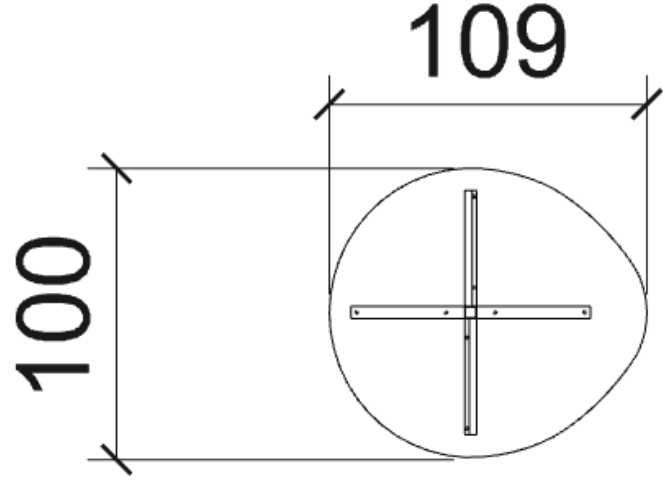

TAKSİTLİ İNDİRİMLİ: (1.4): 5.000 TL

ÖLÇÜ: 52

MODÜL: SHP395

TABLA: FREZE CEVİZ

AYAK: GOFRATO METAL AYAK

LİSTE FİYATI: 4.878 TL

NAKİT İNDİRİMLİ: (1.6): 3.000 TL

TAKSİTLİ İNDİRİMLİ: (1.4): 3.400 TL

ÖLÇÜ: 109 X 100

MODÜL: SHP520

TABLA: FREZE CEVİZ

AYAK: GOFRATO METAL AYAK

LİSTE FİYATI:10.767 TL

NAKİT İNDİRİMLİ: (1.6): 6.700 TL

TAKSİTLİ İNDİRİMLİ: (1.4): 7.600 TL

ÖLÇÜ: 110 CM