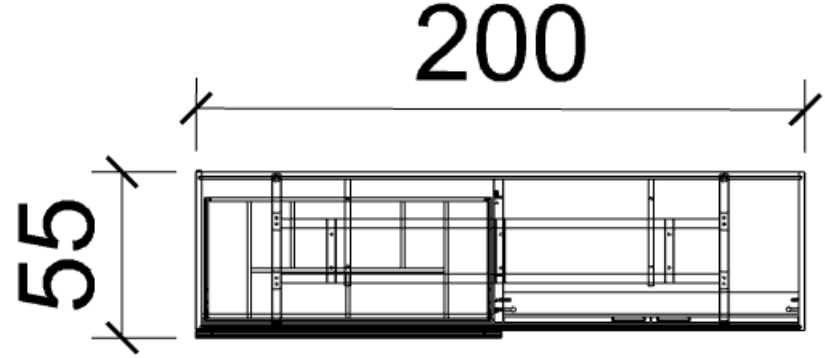

LİSTE FİYATI: 126.805

NAKİT İNDİRİMLİ: (2.0): 63.400 TL

TAKSİTLİ İNDİRİMLİ: (1.80): 70.400 TL

ÖLÇÜ: 220 X 52

MODÜLLER: KNS071

AHŞAP: CARİNA - CAPPUCINO PARLAK LAKE

AYAK: SİYAH METAL AYAK

LİSTE FİYATI: 56.075