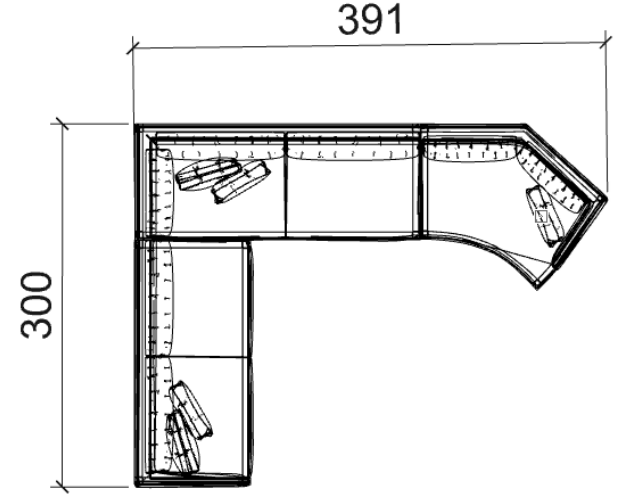

LİSTE FİYATI: 212.560 TL

NAKİT İNDİRİMLİ(1.60): 132.800 TL

TAKSİTLİ İNDİRİMLİ(1.40): 151.800 TL