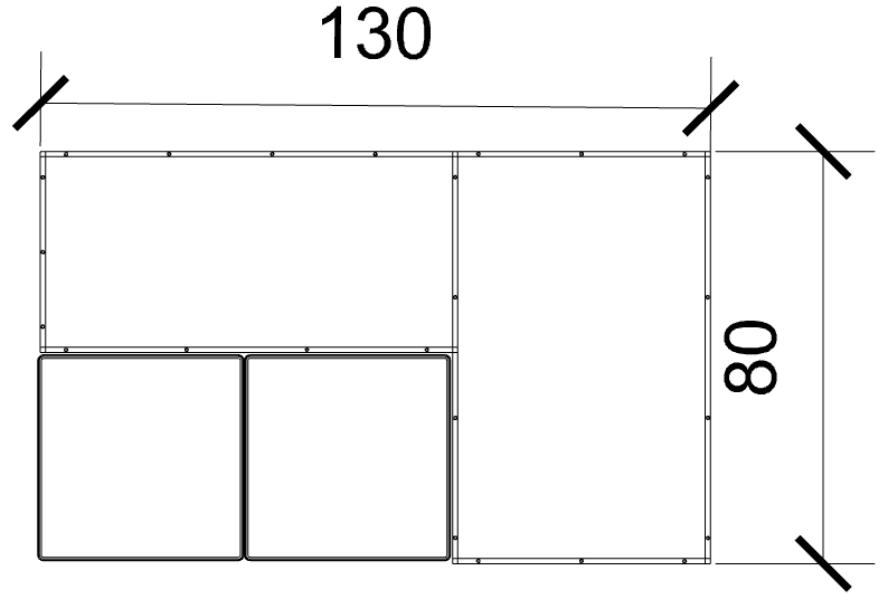

TAKSİTLİ İNDİRİMLİ: (1.4): 17.500 TL

ÖLÇÜ: 130 cm x 80 cm

MODÜL: SHP650 - PUF650 (2 ADET)

TABLA: MAT ANTRASİT LAKE

AYAK: GOFRATO METAL

LİSTE FİYATI: 25.111 TL

NAKİT İNDİRİMLİ: (1.6): 15.600 TL

TAKSİTLİ İNDİRİMLİ: (1.4): 17.900 TL