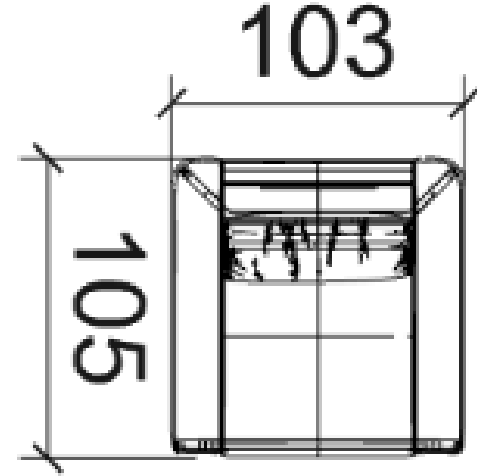

LİSTE FİYATI: 52.960 TL

NAKİT İNDİRİMLİ: (2.0): 26.400 TL

TAKSİTLİ İNDİRİMLİ: (1.80): 29.400 TL