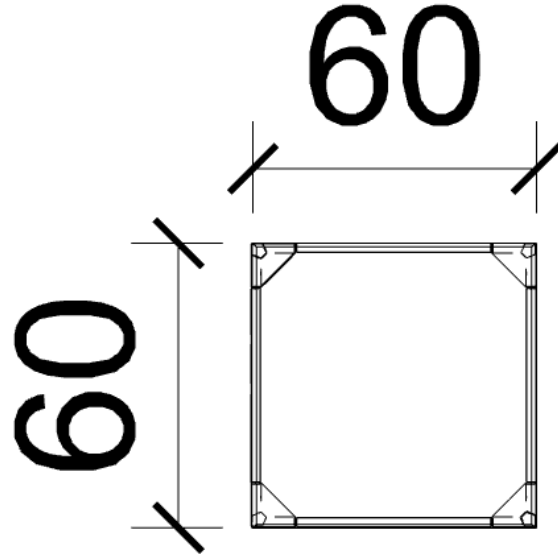

TABLA: FREZE CEVİZ

LİSTE FİYATI: 13.512 TL

NAKİT İNDİRİMLİ: (1.6): 8.400 TL

TAKSİTLİ İNDİRİMLİ: (1.4): 9.600 TL

ÖLÇÜ: 60 X 60 CM

MODÜL: SHPN71

TABLA: MERMER SAVANA GRİ

AYAK: CEVİZ AHŞAP AYAK