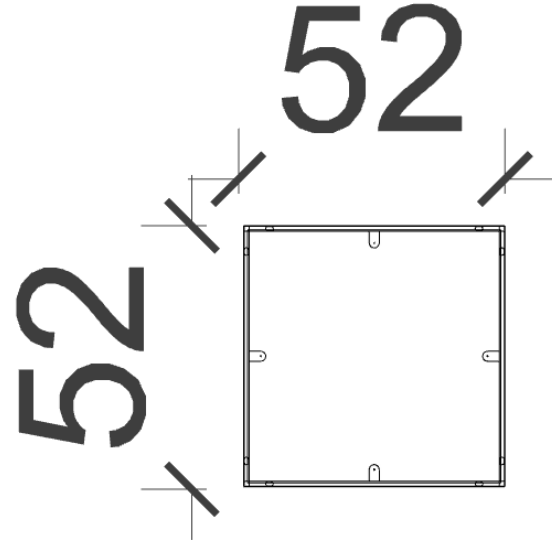

AYAK: METAL GOFRATO AYAK

LİSTE FİYATI: 12.940 TL

NAKİT İNDİRİMLİ: (1.6): 8.000 TL

TAKSİTLİ İNDİRİMLİ: (1.4): 9.200 TL

ÖLÇÜ: 52 X 52

MODÜL: SHP362

TABLA: MAT BORDO LAKE

AYAK: PARLAK SİYAH METAL