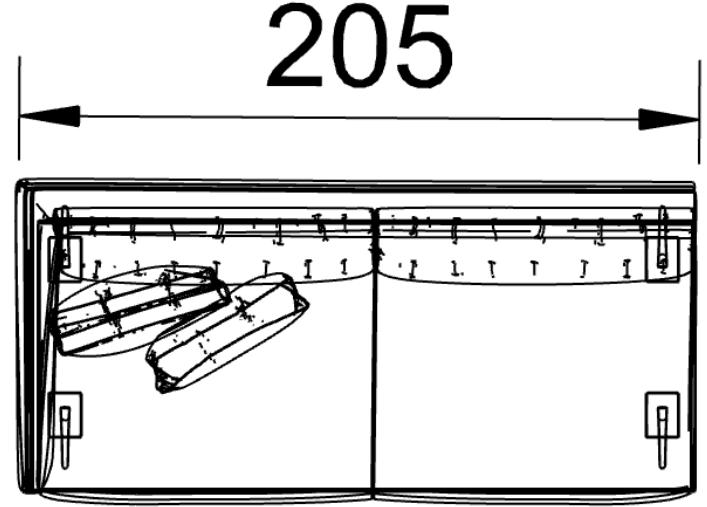

LİSTE FİYATI: 63.059 TL

NAKİT İNDİRİMLİ(2.0): 31.500 TL

TAKSİTLİ İNDİRİMLİ(1.80): 35.000 TL