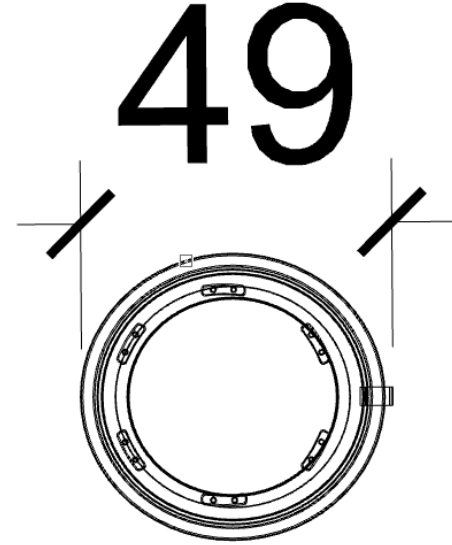

LİSTE FİYATI:10.753 TL

NAKİT İNDİRİMLİ: (1.6): 6.700 TL

TAKSİTLİ İNDİRİMLİ: (1.4): 7.600 TL