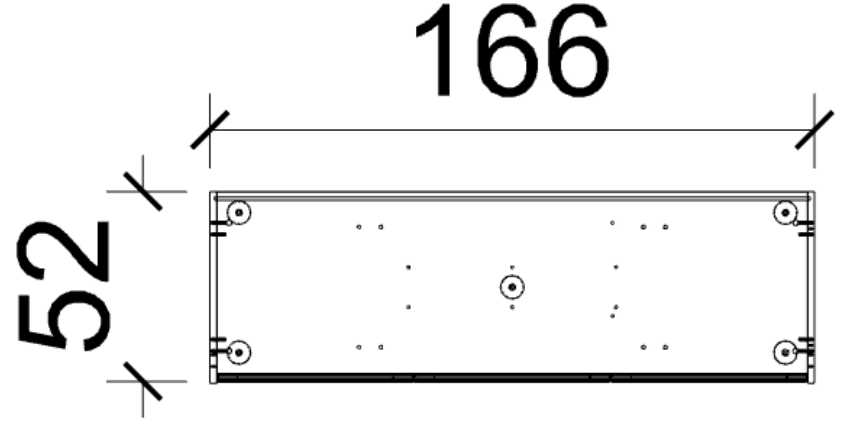

LİSTE FİYATI: 38.744

NAKİT İNDİRİMLİ: (2.0): 19.300 TL

TAKSİTLİ İNDİRİMLİ: (1.90): 20.300 TL