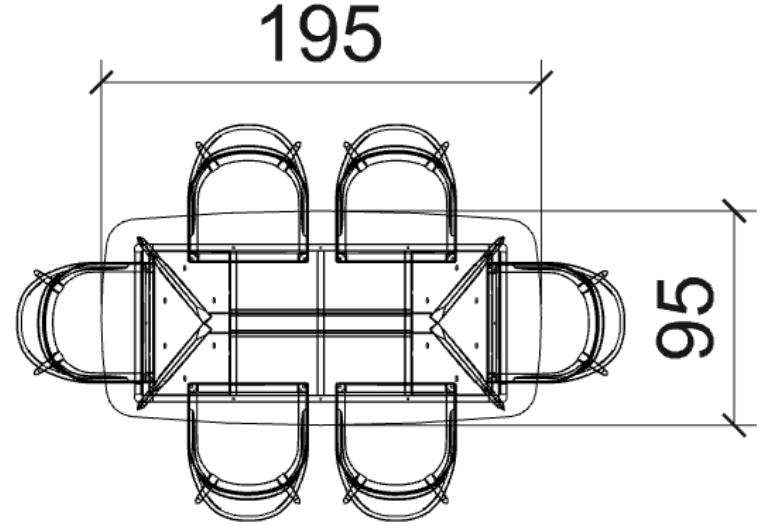

LİSTE FİYATI: 128.585 TL

NAKİT İNDİRİMLİ: (1.40): 91.800 TL

TAKSİTLİ İNDİRİMLİ: (1.20): 107.100 TL