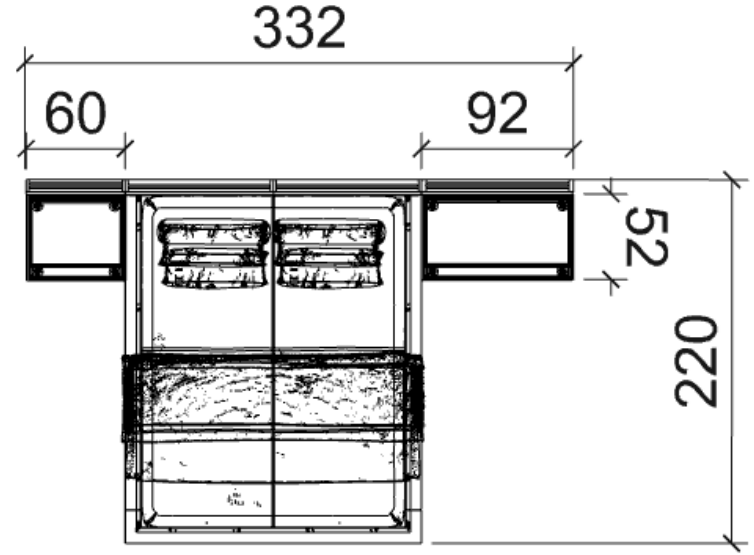

LİSTE FİYATI: 117.744 TL

NAKİT İNDİRİMLİ: (1.40): 84.100 TL

TAKSİTLİ İNDİRİMLİ: (1.20): 98.100 TL