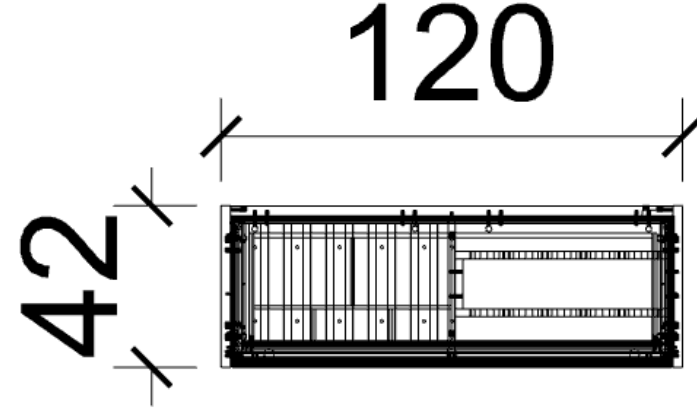

ÖLÇÜ: 120 X 42

MODÜLLER: BAR100

AHŞAP: CEVİZ FREZE

KADEHLİK : VAR

LİSTE FİYATI: 50.325

NAKİT İNDİRİMLİ: (1.4): 35.900 TL

TAKSİTLİ İNDİRİMLİ: (1.2): 41.900 TL

ÖLÇÜ: 120 X 42