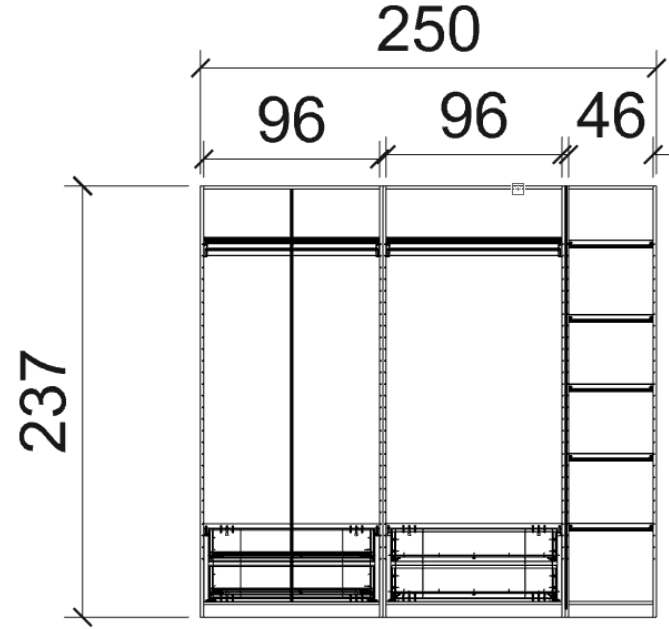

ÖLÇÜ: 250 X 61 H: 237

MODÜL: WRD010 - WRD010 - WRD020

GÖVDE: FREEZE MOCHA

KAPAK: REFLEKTE CAM - AHŞAP KAPAK

IŞIK: IŞIK ALTYAPILI

LİSTE FİYATI: 142.036 TL

NAKİT İNDİRİMLİ: (1.6): 88.700 TL

TAKSİTLİ İNDİRİMLİ: (1.4): 101.400 TL