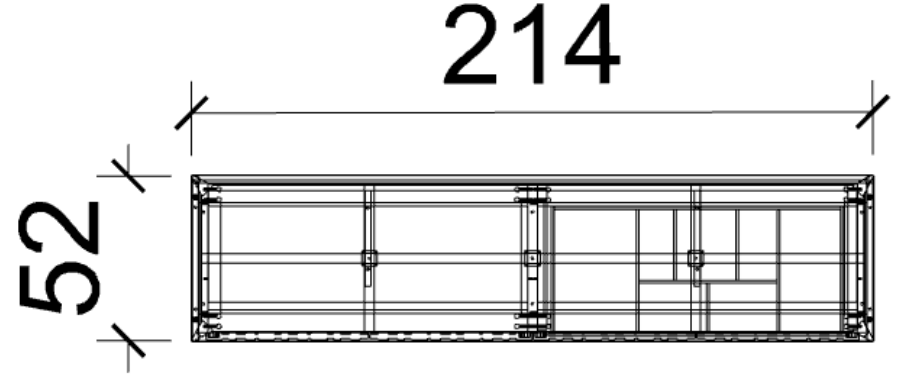

LİSTE FİYATI: 65.097

NAKİT İNDİRİMLİ: (1,6): 40.000 TL

TAKSİTLİ İNDİRİMLİ: (1.4): 46.400 TL