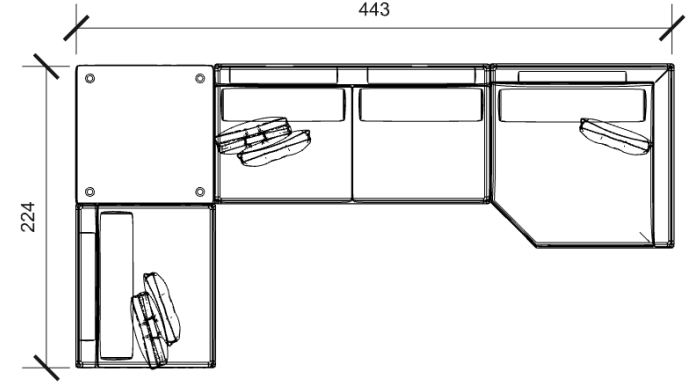

ÖLÇÜ: 224 X 443

MODÜLLER: BRLL10 + BRLL13 + BRLL04 + BRLL18 + BRLSRT

AYAK: CEVİZ FREZE

KUMAŞ: LARIX Z76 +TURF A25

LİSTE FİYATI: 163.206 TL

NAKİT İNDİRİMLİ: (1.80): 90.670 TL

TAKSİTLİ İNDİRİMLİ: (1.60): 102.000 TL