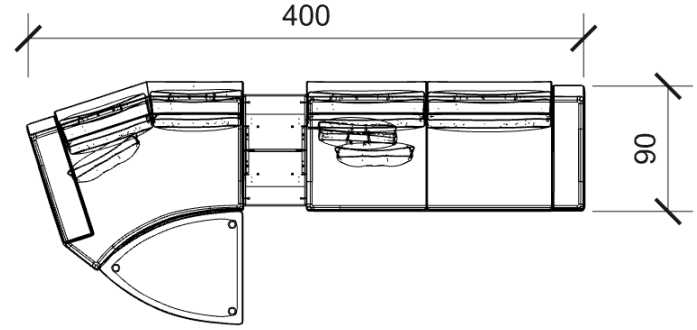

NAKİT İNDİRİMLİ: (2.0): 93.900 TL

TAKSİTLİ İNDİRİMLİ: (1.8): 104.400 TL

ÖLÇÜ: 400 x 90

MODÜLLER: GLAL35 + KSH105 + GLAL44 + PUF503

AYAK: FÜME

KUMAŞ: KOLTUK Z74 LARIX + PUF P81 LIFE

LİSTE FİYATI: 138.427 TL

NAKİT İNDİRİMLİ: (1.60): 86.500 TL

TAKSİTLİ İNDİRİMLİ: (1.40): 98.800 TL

ÖLÇÜ: 391 cm x 105 cm

MODÜLLER: MLDL41 - MLDL22 - KSH105

AYAK: SİYAH PARLAK METAL

KUMAŞ: T34 TROY

LİSTE FİYATI: 129.898 TL

NAKİT İNDİRİMLİ: (1.60): 81.100 TL

TAKSİTLİ İNDİRİMLİ: (1.40): 92.700 TL