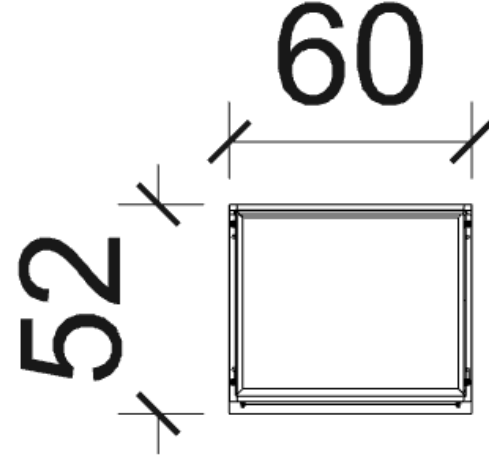

TAKSİTLİ İNDİRİMLİ: (1.4): 6.400 TL

KOMODİN

ÖLÇÜ: 60 X 52 CM

MODÜL: KOM181

TABLA: FREZE MOCHA

LİSTE FİYATI: 6.553 TL

NAKİT İNDİRİMLİ: (1.6): 4.000 TL

TAKSİTLİ İNDİRİMLİ: (1.4): 4.600 TL