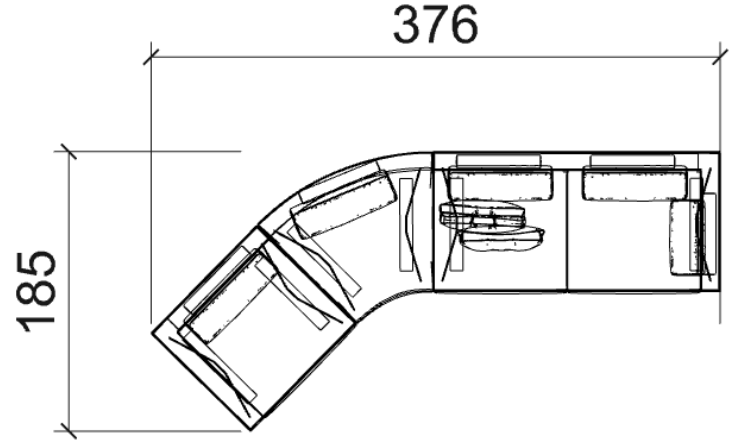

TAKSİTLİ İNDİRİMLİ: 15.100 TL

ÖLÇÜ: 374 CM X 90 CM

MODÜLLER: MXXL65 + MXXL65 + MXXL91 + MXXL91

AYAK: SİYAH PARLAK METAL

KUMAŞ: SAMT P41

LİSTE FİYATI: 159.428 TL

NAKİT İNDİRİMLİ(1.60): 99.600 TL

TAKSİTLİ İNDİRİMLİ(1.40): 113.800 TL

ÖLÇÜ: 376 CM X 185 CM

MODÜLLER: MXXL68 - MXXL91 - MXXL65

AYAK: SİYAH PARLAK METAL

KUMAŞ: LIFE P73

LİSTE FİYATI: 142.038 TL

NAKİT İNDİRİMLİ(1.60): 88.700 TL

TAKSİTLİ İNDİRİMLİ(1.40): 101.400 TL

ÖLÇÜ: 300 X 391 CM