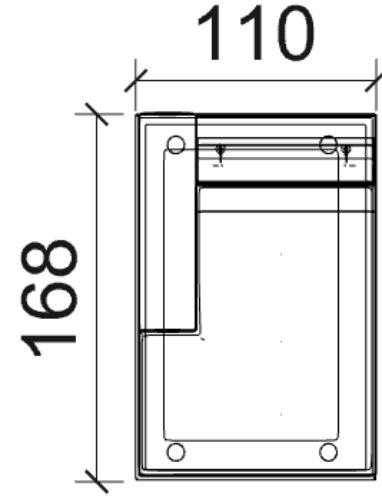

LİSTE FİYATI: 59.248 TL

NAKİT İNDİRİMLİ: (2.0): 29.600 TL

TAKSİTLİ İNDİRİMLİ: (1.80): 32.900 TL