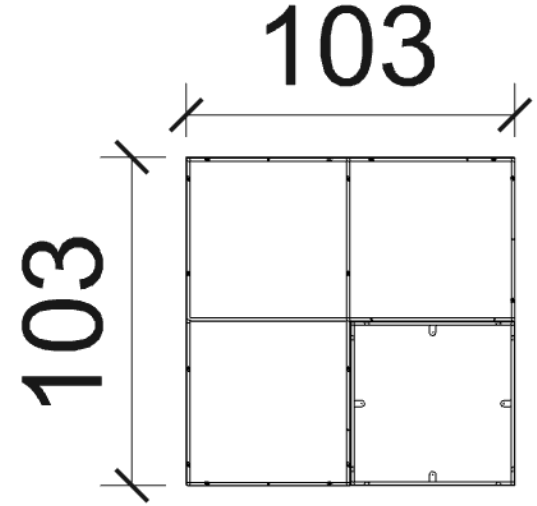

LİSTE FİYATI: 28.105 TL

NAKİT İNDİRİMLİ: (1.6): 17.500 TL

TAKSİTLİ İNDİRİMLİ: (1.4): 20.000 TL