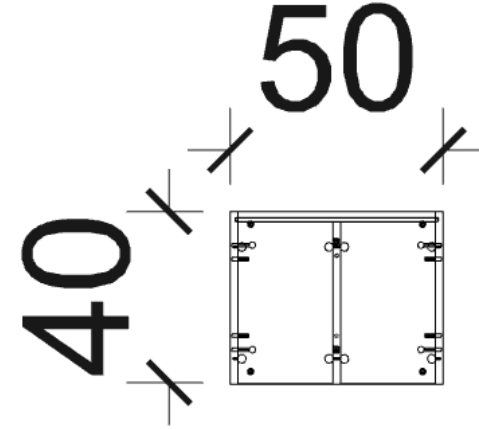

LİSTE FİYATI: 19.222

NAKİT İNDİRİMLİ: (1.6): 12.000

TAKSİTLİ İNDİRİMLİ: (1.4): 13.700