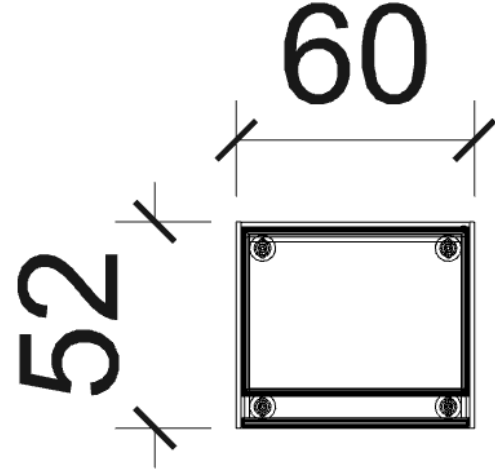

LİSTE FİYATI: 13.266 TL

NAKİT İNDİRİMLİ: (1.6): 8.200 TL

TAKSİTLİ İNDİRİMLİ: (1.4): 9.400 TL