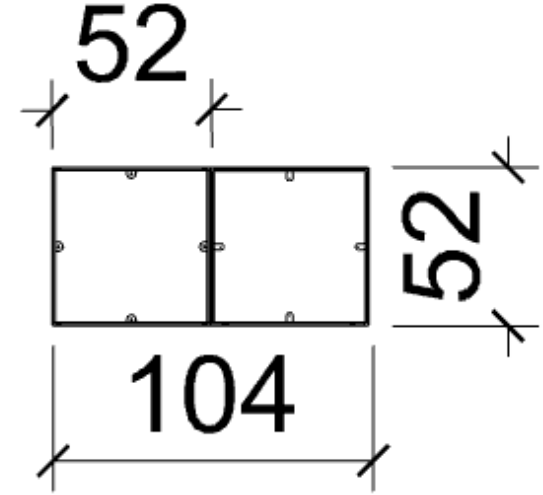

LİSTE FİYATI: 19.394 TL

NAKİT İNDİRİMLİ: (1.6): 12.100 TL

TAKSİTLİ İNDİRİMLİ: (1.4): 13.800 TL