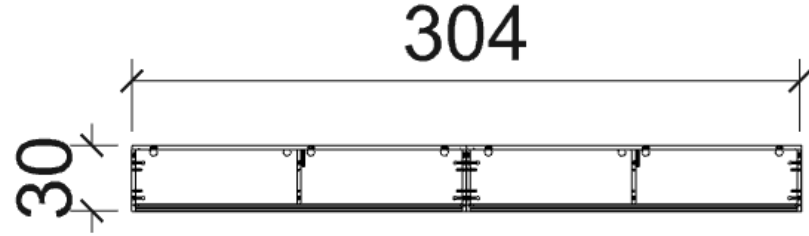

GÖVDE: CARINA

KAPAK: CARINA

IŞIK: IŞIK ALTYAPILI

LİSTE FİYATI: 26.752

NAKİT İNDİRİMLİ: (1.6): 16.700

TAKSİTLİ İNDİRİMLİ: (1.4): 19.100

ÖLÇÜ: 50 X 40 H:208

MODÜL: KTP115