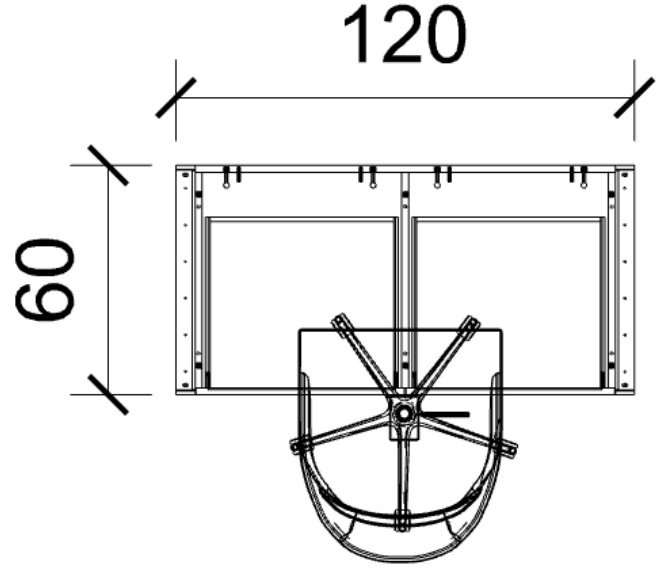

AYAK: GOFRATO METAL

LİSTE FİYATI: 27.600 TL

NAKİT İNDİRİMLİ: (2.0): 13.800 TL

TAKSİTLİ İNDİRİMLİ: (1.80): 15.300 TL

ÖLÇÜ: 120 X 60 cm

MODÜLLER: MAS170 - SNL903

AYAK VE ÜST TABLA: GOFRATO- MAT GRİ LAKE

KUMAŞ : T58 ARTE - M58 PELLE