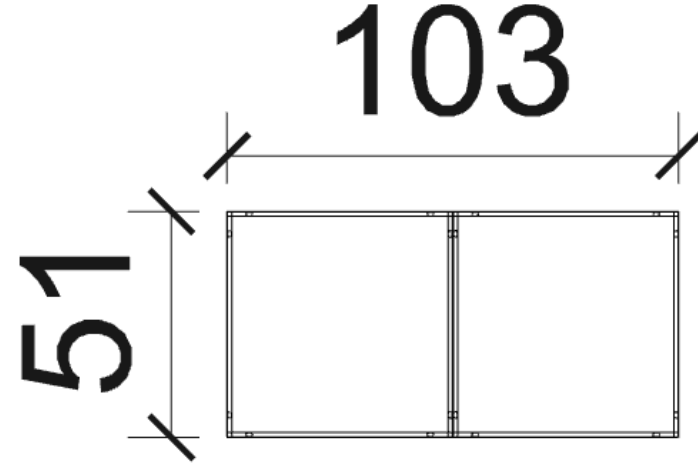

LİSTE FİYATI: 12.940 TL

NAKİT İNDİRİMLİ: (1.6): 8.000 TL

TAKSİTLİ İNDİRİMLİ: (1.4): 9.200 TL