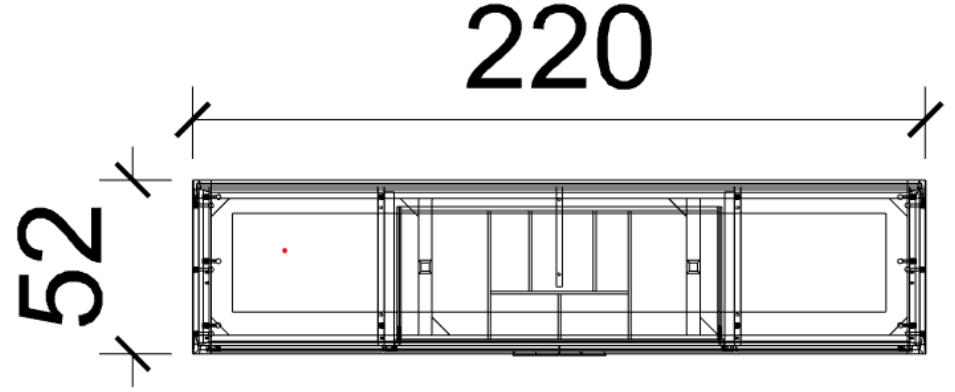

LİSTE FİYATI: 114.471 TL

NAKİT İNDİRİMLİ: (1,5): 76.300 TL

TAKSİTLİ İNDİRİMLİ: (1.3): 88.000 TL