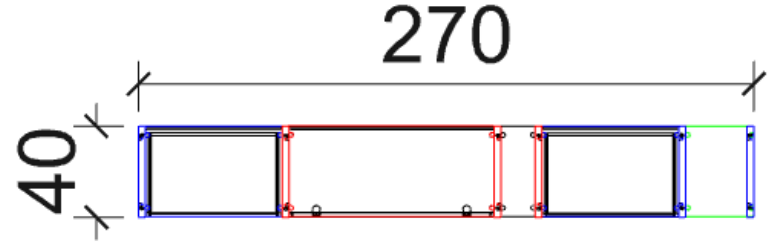

LİSTE FİYATI: 60.978 TL

NAKİT İNDİRİMLİ: (1.6): 38.100 TL

TAKSİTLİ İNDİRİMLİ: (1.4): 43.500 TL