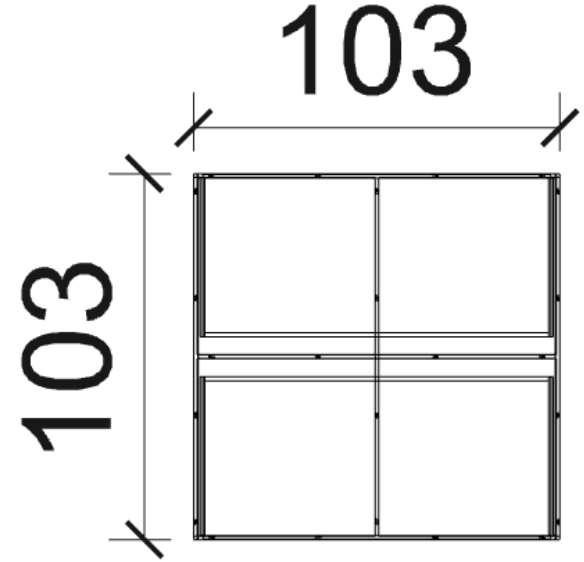

NAKİT İNDİRİMLİ: (1.6): 26.500 TL

TAKSİTLİ İNDİRİMLİ: (1.4): 30.300 TL

ÖLÇÜ: 103 X 103

MODÜL: SHP700

AYAK: SİYAH METAL AYAK

TABLA: FÜME AYNA

GÖVDE : FREZE MOCHA

LİSTE FİYATI: 28.525 TL