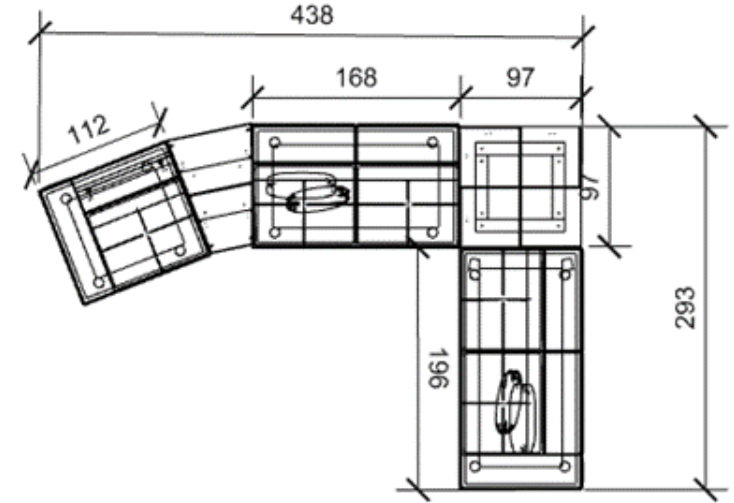

KOLTUK

ÖLÇÜ: 438 cm x 239 cm

KUMAŞ: S82 PAPUL-P76 LIFE

MODÜLLER: METL34-KSH106-METL78-KKS105-METL31

AHŞAP: FREZE MOCHA

KSH ÜST TABLA: FÜME AYNA

AYAK: FREZE MOCHA

LİSTE FİYATI: 187.960 TL