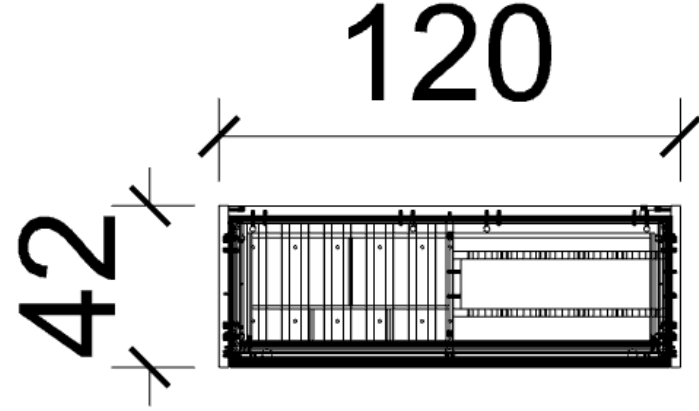

LİSTE FİYATI: 79.011

NAKİT İNDİRİMLİ: (1,4): 56.400 TL

TAKSİTLİ İNDİRİMLİ: (1,2): 65.800 TL