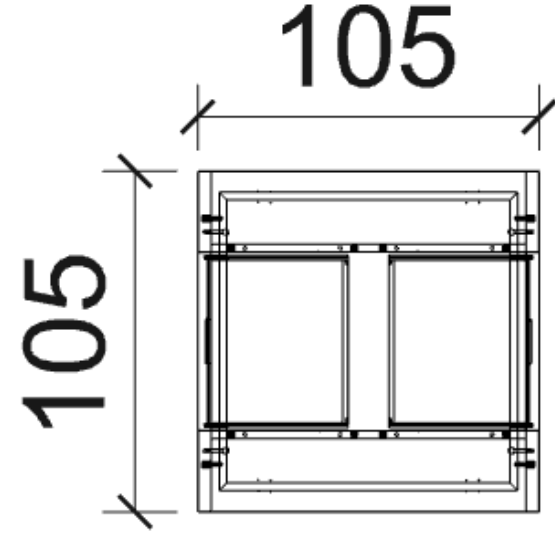

LİSTE FİYATI: 24.506 TL

NAKİT İNDİRİMLİ: (1.6): 15.300 TL

TAKSİTLİ İNDİRİMLİ: (1.4): 17.500 TL