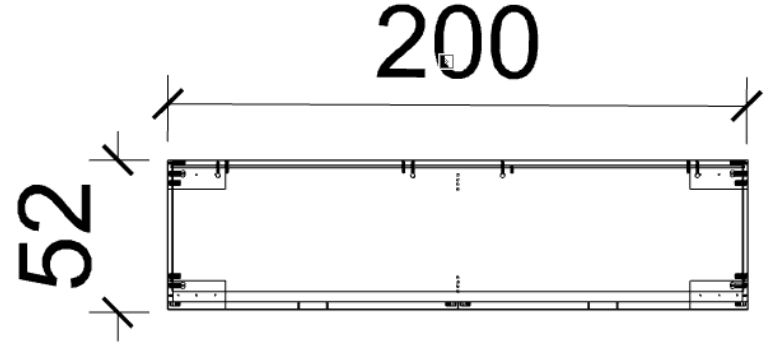

NAKİT İNDİRİMLİ: (1,4): 40.000 TL

TAKSİTLİ İNDİRİMLİ: (1,2): 46.100 TL

ÖLÇÜ: 200 X 52

MODÜLLER: KNS261

AHŞAP: FREZE CEVİZ

LİSTE FİYATI: 38.249

NAKİT İNDİRİMLİ: (1,8): 21.200 TL

TAKSİTLİ İNDİRİMLİ: (1,6): 23.900 TL