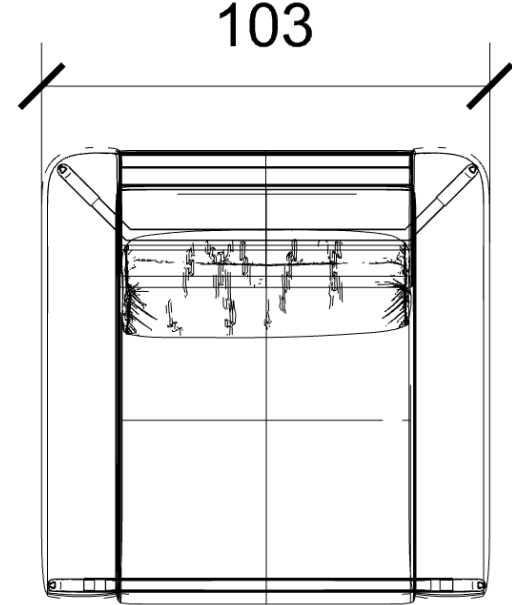

KUMAŞ: P43 SAMT

LİSTE FİYATI: 52.960 TL

NAKİT İNDİRİMLİ: (2.0): 26.400 TL

TAKSİTLİ İNDİRİMLİ: (1.80): 29.400 TL

ÖLÇÜ: 103 X 105

MODÜLLER: MLD100

METAL AYAK: PARLAK SİYAH

KUMAŞ: LIFE P76