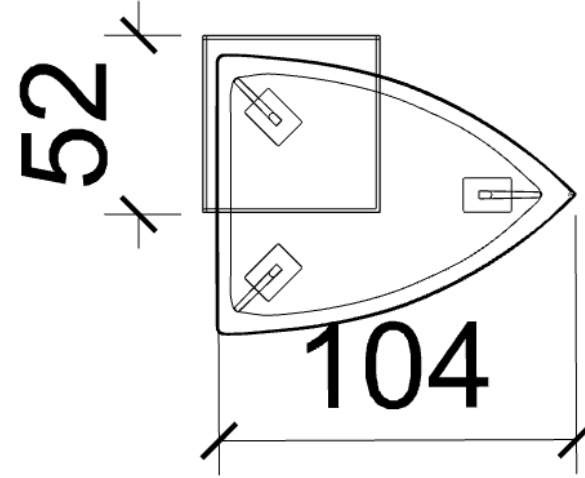

LİSTE FİYATI: 21.595 TL

NAKİT İNDİRİMLİ: (1.6): 13.400 TL

TAKSİTLİ İNDİRİMLİ: (1.4): 15.400 TL