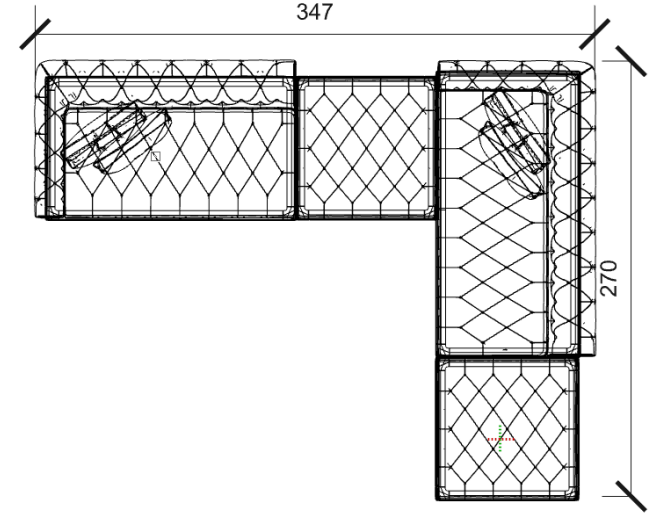

LİSTE FİYATI: 163.206 TL

NAKİT İNDİRİMLİ: (1.80): 90.670 TL

TAKSİTLİ İNDİRİMLİ: (1.60): 102.000 TL

ÖLÇÜ: 347 CM X 270 CM

MODÜLLER: MCHL02 + MCHL30 + MCHL 01 + MCHL30

AYAK: FREZE CEVİZ

KUMAŞ: TROY T31 + P81

LİSTE FİYATI: 226.790 TL