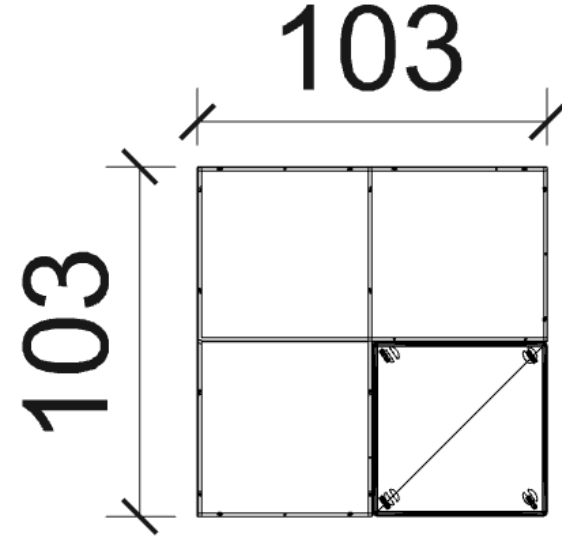

LİSTE FİYATI: 15.993 TL

NAKİT İNDİRİMLİ: (1.6): 9.900 TL

TAKSİTLİ İNDİRİMLİ: (1.4): 11.400 TL