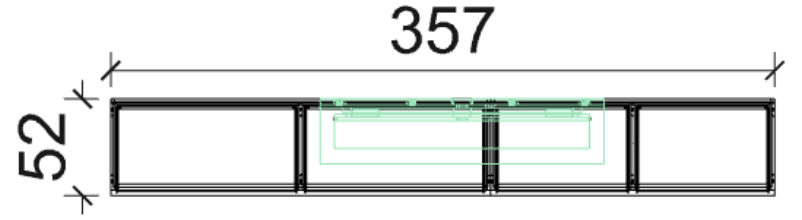

LİSTE FİYATI: 137.059 TL

NAKİT İNDİRİMLİ: (2,5): 54.800 TL

TAKSİTLİ İNDİRİMLİ: (2,3): 59.500 TL