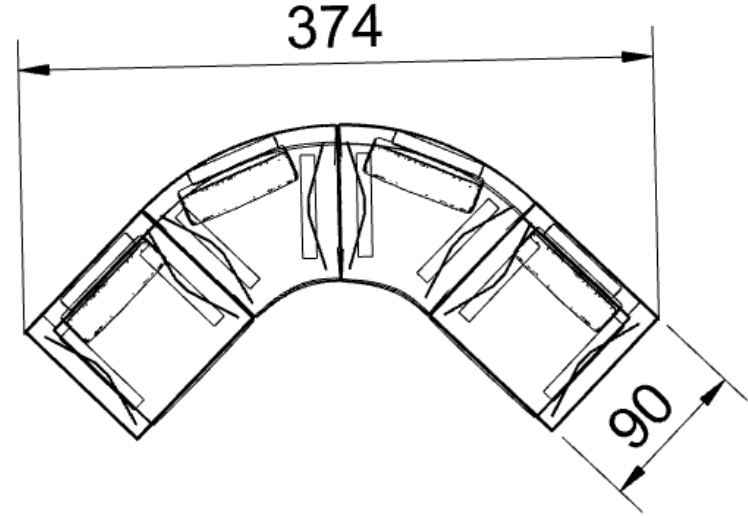

TAKSİTLİ İNDİRİMLİ: 15.100 TL

ÖLÇÜ: 374 CM X 90 CM

MODÜLLER: MXXL65 + MXXL65 + MXXL91 + MXXL91

AYAK: SİYAH PARLAK METAL

KUMAŞ: SAMT P41

LİSTE FİYATI: 159.428 TL

NAKİT İNDİRİMLİ(1.60): 99.600 TL

TAKSİTLİ İNDİRİMLİ(1.40): 113.800 TL

ÖLÇÜ: 376 CM X 185 CM

MODÜLLER: MXXL68 - MXXL91 - MXXL65

AYAK: SİYAH PARLAK METAL

KUMAŞ: LIFE P73

LİSTE FİYATI: 142.038 TL

NAKİT İNDİRİMLİ(1.60): 88.700 TL

TAKSİTLİ İNDİRİMLİ(1.40): 101.400 TL

ÖLÇÜ: 300 X 391 CM