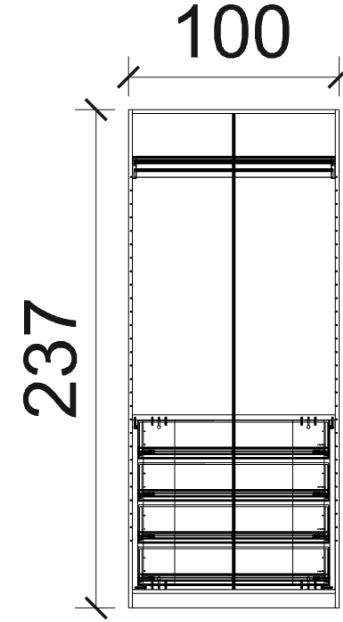

LİSTE FİYATI: 50.551 TL

NAKİT İNDİRİMLİ: (1.6):31.500 TL

TAKSİTLİ İNDİRİMLİ: (1.4): 36.000 TL