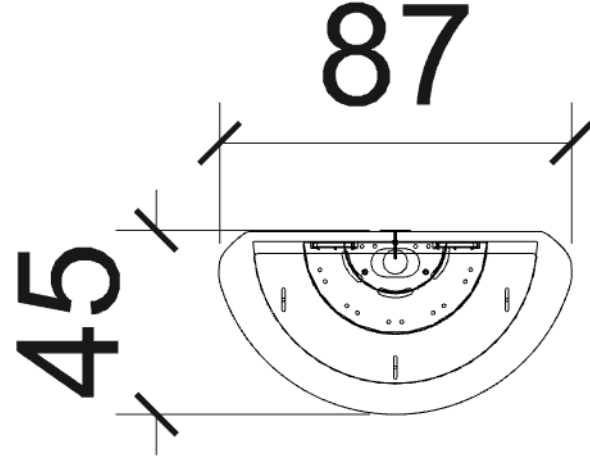

LİSTE FİYATI: 38.789 TL

NAKİT İNDİRİMLİ: (1.60): TL 24.200 TL

TAKSİTLİ İNDİRİMLİ: (1.40): TL 27.700 TL

DRESUAR

ÖLÇÜ: 87 X 45 CM H:75

MODÜL: DRS500

TABLA: MICA CALACATTA

AYAK: GOFRATO METAL