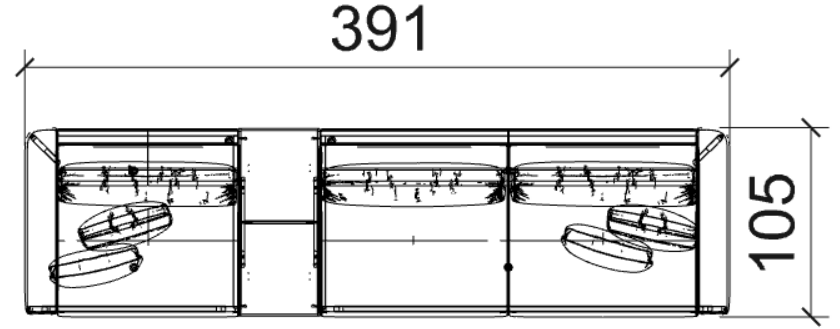

TAKSİTLİ İNDİRİMLİ: (1.40): 98.800 TL

ÖLÇÜ: 391 cm x 105 cm

MODÜLLER: MLDL41 - MLDL22 - KSH105

AYAK: SİYAH PARLAK METAL

KUMAŞ: T34 TROY

LİSTE FİYATI: 129.898 TL

NAKİT İNDİRİMLİ: (1.60): 81.100 TL

TAKSİTLİ İNDİRİMLİ: (1.40): 92.700 TL