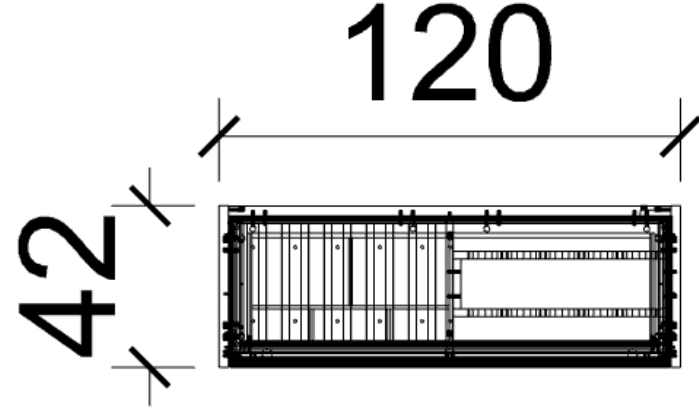

LİSTE FİYATI: 64.776

NAKİT İNDİRİMLİ: (1,4): 46.200 TL

TAKSİTLİ İNDİRİMLİ: (1,2): 53.900 TL