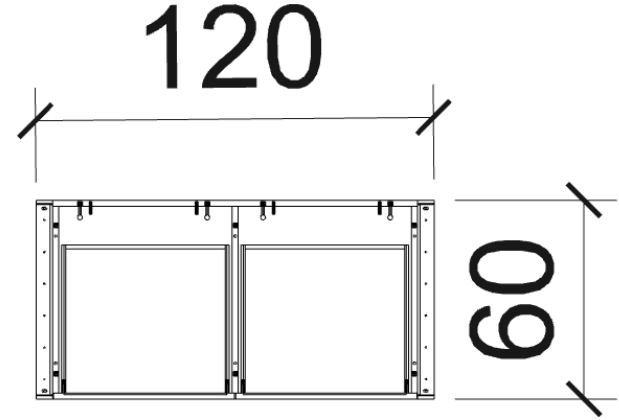

LİSTE FİYATI: 27.600 TL

NAKİT İNDİRİMLİ: (2.0): 13.800 TL

TAKSİTLİ İNDİRİMLİ: (1.80): 15.300 TL