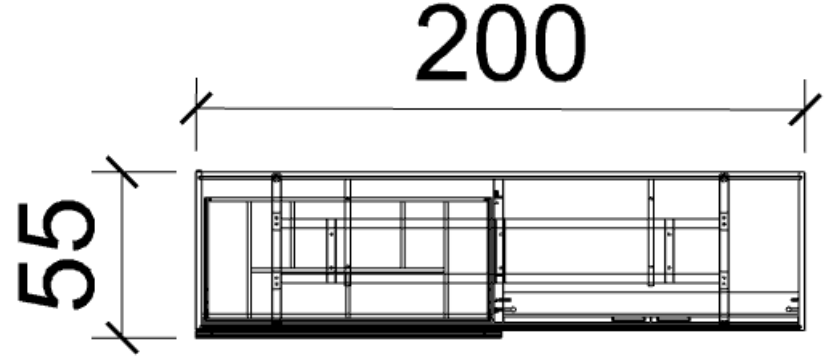

LİSTE FİYATI: 56.075

NAKİT İNDİRİMLİ: (1,4): 40.000 TL

TAKSİTLİ İNDİRİMLİ: (1.2): 46.100 TL