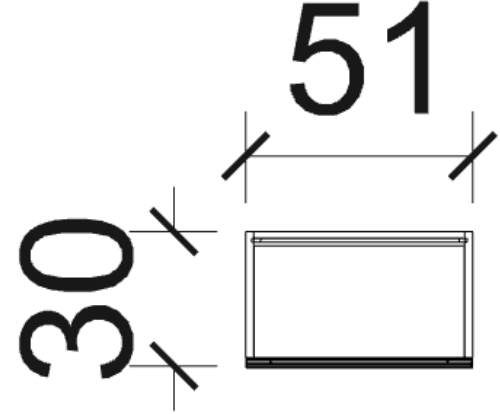

NAKİT İNDİRİMLİ: (2,0): 14.600 TL

TAKSİTLİ İNDİRİMLİ: (1.8): 16.300 TL

ÖLÇÜ: 20 X 30 H:102

MODÜL: RAFN14

GÖVDE: BORDO MAT LAKE

LİSTE FİYATI: 10.206 TL

NAKİT İNDİRİMLİ: (1.6): 6.300 TL

TAKSİTLİ İNDİRİMLİ: (1.4): 7.200 TL