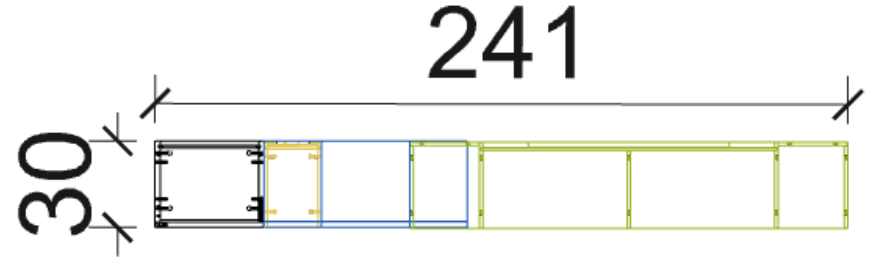

NAKİT İNDİRİMLİ: (1.6): 25.500 TL

TAKSİTLİ İNDİRİMLİ: (1.4): 29.200

ÖLÇÜ: 241 X 30 H:153

MODÜL: ASM503 - RAFN14(2) - ASM201(2) -

GÖVDE: CARİNA - LAKE

KAPAK: CARINA AHŞAP - MAT LAKE

İŞİK: İŞİK ALTYAPISIZ

LİSTE FİYATI: 62.584 TL