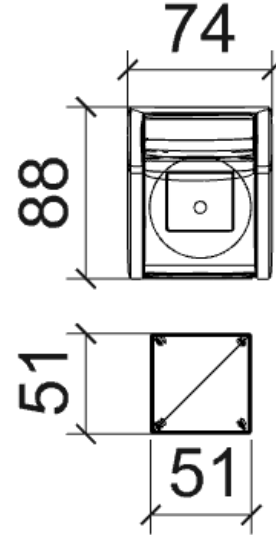

LİSTE FİYATI: 37.950 TL

NAKİT İNDİRİMLİ: (1,4): 27.100 TL

TAKSİTLİ İNDİRİMLİ: (1,2): 31.600 TL