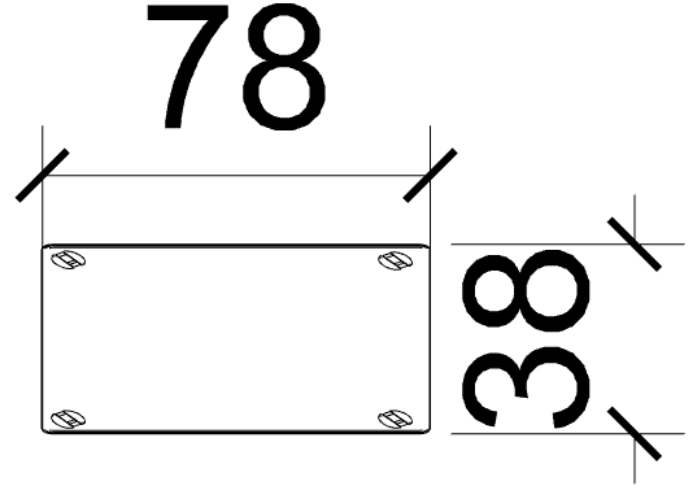

LİSTE FİYATI: 7.275 TL

NAKİT İNDİRİMLİ: (1.6): 4.500 TL

TAKSİTLİ İNDİRİMLİ: (1.4): 5.100 TL