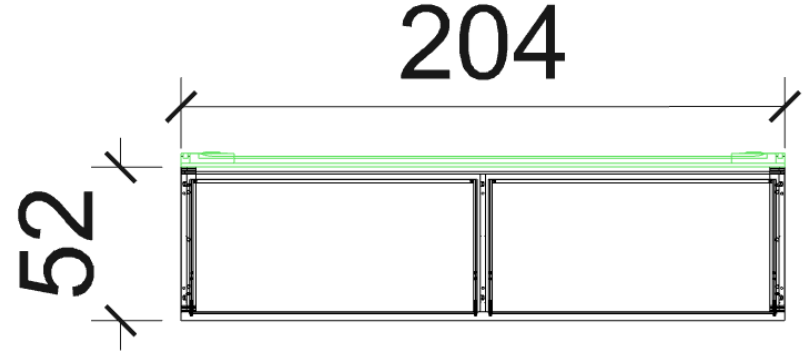

LİSTE FİYATI: 29.352 TL

NAKİT İNDİRİMLİ: (2,0): 14.600 TL

TAKSİTLİ İNDİRİMLİ: (1.8): 16.300 TL