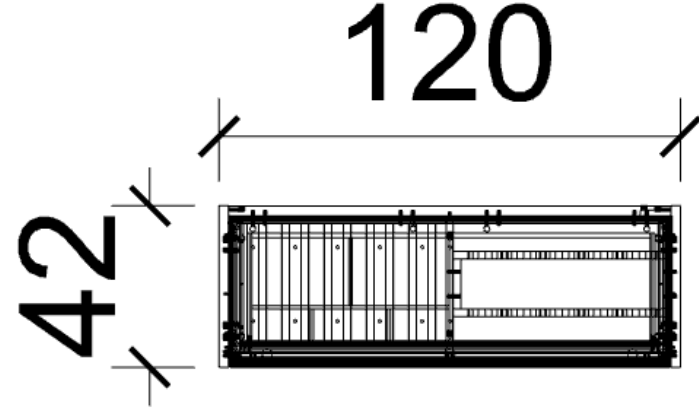

AYAK: GOFRATO METAL

LİSTE FİYATI: 64.776

NAKİT İNDİRİMLİ: (2.0): 32.300 TL

TAKSİTLİ İNDİRİMLİ: (1.80): 35.900 TL

ÖLÇÜ: 120 X 42

MODÜLLER: BAR100

AHŞAP: BORDO MAT LAKE - MAT LAKE

AYAK: PLATİN METAL