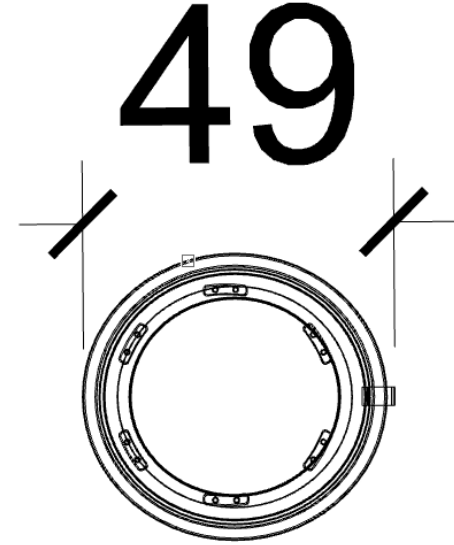

ÖLÇÜ: 49 CM

MODÜL: PUF700

KUMAŞ: P40 SAMT

LİSTE FİYATI:10.753 TL

NAKİT İNDİRİMLİ: (1.6): 6.700 TL

TAKSİTLİ İNDİRİMLİ: (1.4): 7.600 TL

ÖLÇÜ: 104 CM - 52 CM

MODÜL: PUF505 - KSH002