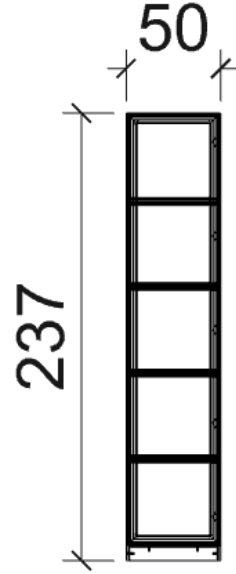

LİSTE FİYATI: 50.537

NAKİT İNDİRİMLİ: (1.6): 31.500

TAKSİTLİ İNDİRİMLİ: (1.4): 36.000