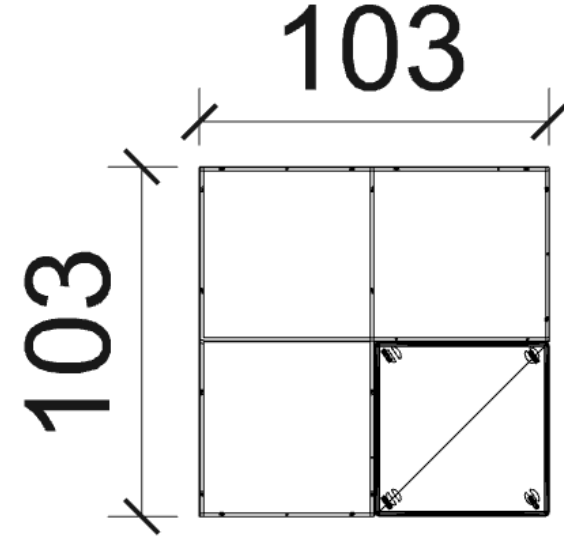

AYAK: GOFRATO METAL

LİSTE FİYATI: 25.111 TL

NAKİT İNDİRİMLİ: (1.6): 15.600 TL

TAKSİTLİ İNDİRİMLİ: (1.4): 17.900 TL

ÖLÇÜ: 103 X 103

MODÜL: SHP370 - PUF004

TABLA: MOCHA AHŞAP

AYAK: PARLAK SİYAH METAL