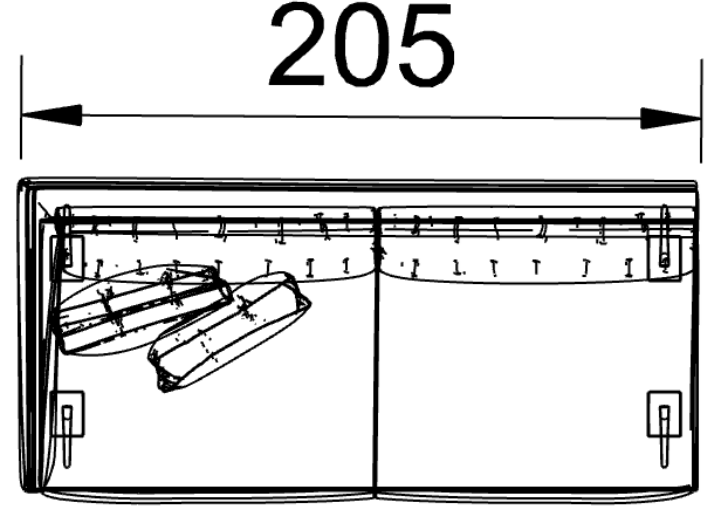

LİSTE FİYATI: 63.059 TL

NAKİT İNDİRİMLİ(2.0): 31.500 TL

TAKSİTLİ İNDİRİMLİ(1.80): 35.000 TL