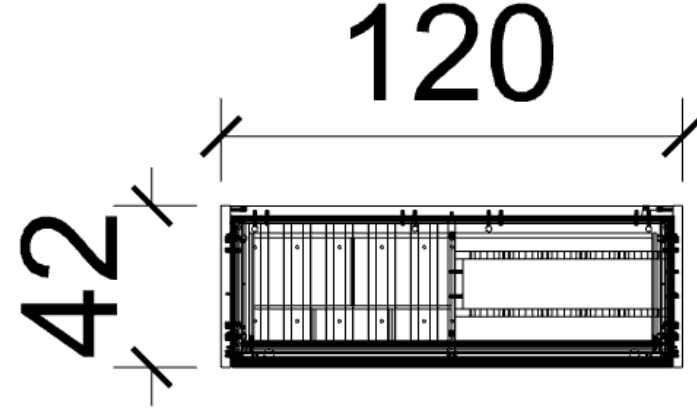

KONSOL

ÖLÇÜ: 120 X 42

MODÜLLER: BAR100

AHŞAP: MAT GRİ LAKE

LİSTE FİYATI: 52.529

NAKİT İNDİRİMLİ: (2.0): 26.200 TL

TAKSİTLİ İNDİRİMLİ: (1.80): 29.100 TL

ÖLÇÜ: 120 X 42