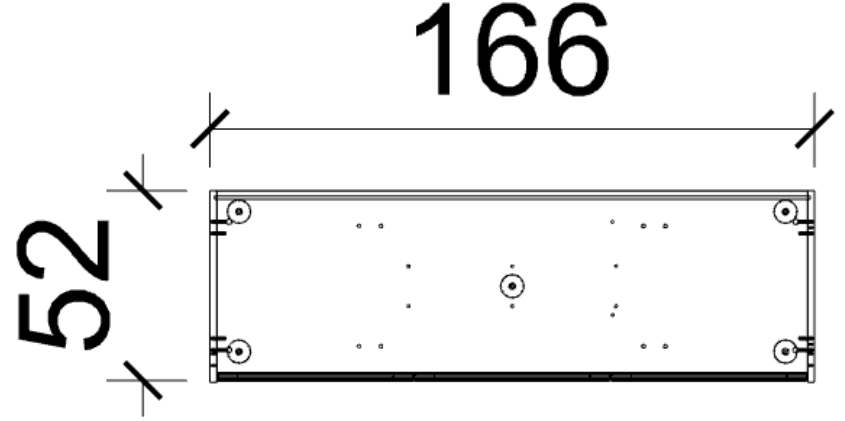

IŞIK: IŞIK ALTYAPISIZ

LİSTE FİYATI: 9.559 TL

NAKİT İNDİRİMLİ: (1.6): 5.900 TL

TAKSİTLİ İNDİRİMLİ: (1.4): 6.800 TL

ÖLÇÜ: 166 X 52

MODÜLLER: KNS085

AHŞAP: FREEZE MOCHA - FÜME AYNA

AYAK: PİNGO AYAK