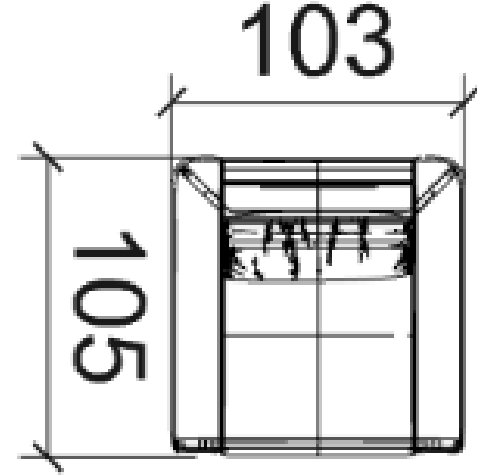

LİSTE FİYATI: 52.960 TL

NAKİT İNDİRİMLİ: (2.0): 26.400 TL

TAKSİTLİ İNDİRİMLİ: (1.80): 29.400 TL