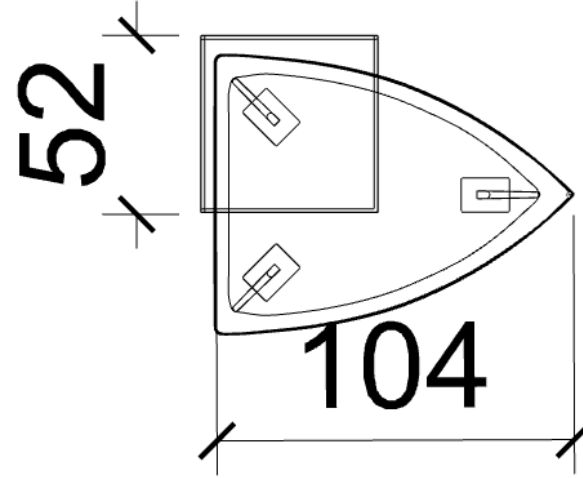

LİSTE FİYATI: 21.595 TL

NAKİT İNDİRİMLİ: (1.6): 13.400 TL

TAKSİTLİ İNDİRİMLİ: (1.4): 15.400 TL