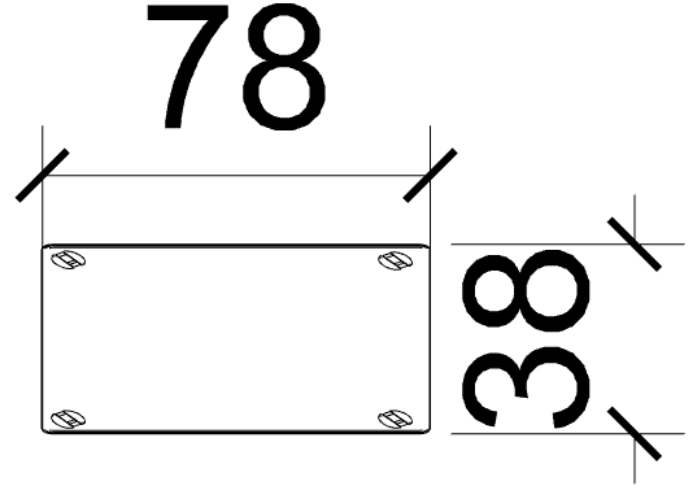

LİSTE FİYATI: 5.984 TL

NAKİT İNDİRİMLİ: (1.6): 3.700 TL

TAKSİTLİ İNDİRİMLİ: (1.4): 4.200 TL

ÖLÇÜ: 78 X 38

MODÜL: PUF006

KUMAŞ: P78 LIFE

LİSTE FİYATI: 7.275 TL

NAKİT İNDİRİMLİ: (1.6): 4.500 TL