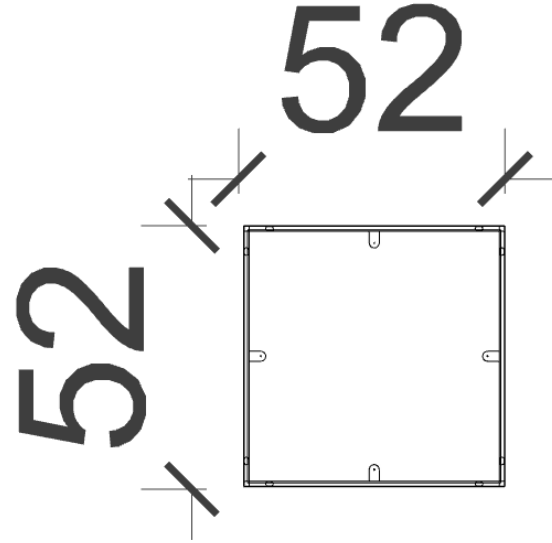

LİSTE FİYATI: 8.555 TL

NAKİT İNDİRİMLİ: (1.6): 5.300 TL

TAKSİTLİ İNDİRİMLİ: (1.4): 6.100 TL