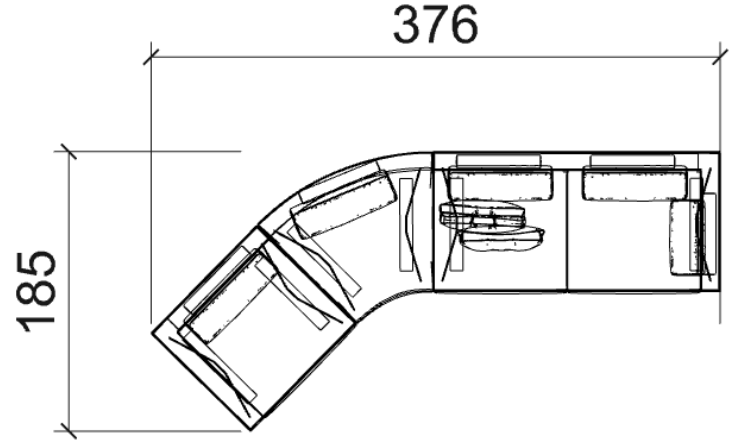

LİSTE FİYATI: 159.428 TL

NAKİT İNDİRİMLİ(1.60): 99.600 TL

TAKSİTLİ İNDİRİMLİ(1.40): 113.800 TL

ÖLÇÜ: 376 CM X 185 CM

MODÜLLER: MXXL68 - MXXL91 - MXXL65

AYAK: SİYAH PARLAK METAL

KUMAŞ: LIFE P73

LİSTE FİYATI: 142.038 TL