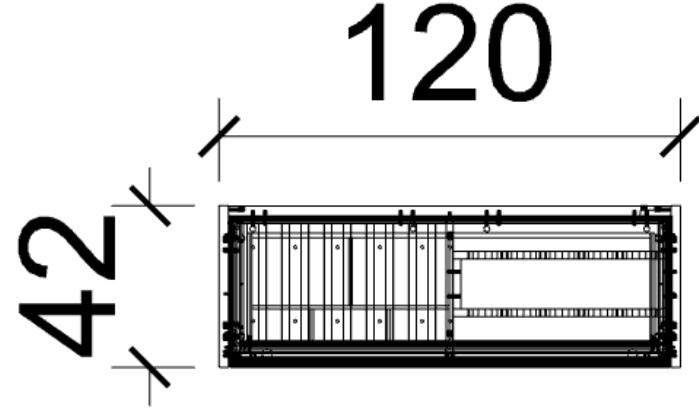

LİSTE FİYATI: 64.776

NAKİT İNDİRİMLİ: (2.0): 32.300 TL

TAKSİTLİ İNDİRİMLİ: (1.80): 35.900 TL