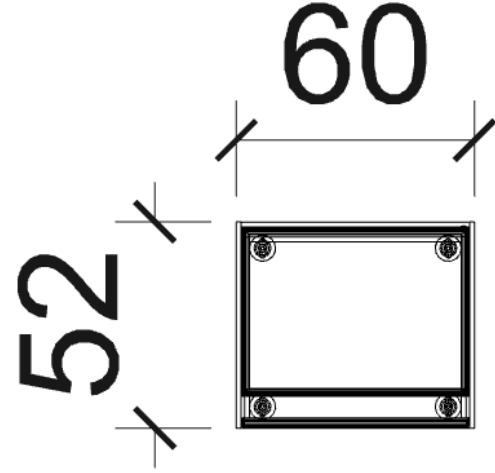

TAKSİTLİ İNDİRİMLİ: (1.4): 4.600 TL

ÖLÇÜ: 60 X 52 CM

MODÜL: KOM450

TABLA: FÜME AYNA

GÖVDE: FREZE MOCHA

IŞIK: IŞIK ALTYAPILI

LİSTE FİYATI: 13.266 TL

NAKİT İNDİRİMLİ: (1.6): 8.200 TL