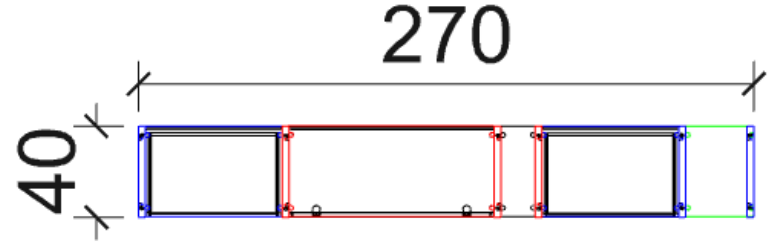

LİSTE FİYATI: 38.744

NAKİT İNDİRİMLİ: (2.0): 19.300 TL

TAKSİTLİ İNDİRİMLİ: (1.90): 20.300 TL

ÖLÇÜ: 270 X 40 H:188 - 138

MODÜL: LGK011 - LGK012 - LGK013 - LGK014

GÖVDE: FREEZE MOCHA

KAPAK: FREEZE MOCHA

IŞIK: IŞIK ALTYAPISIZ