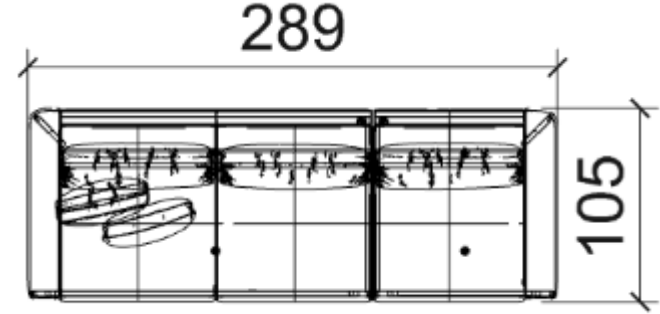

NAKİT İNDİRİMLİ: (1.60): 86.500 TL

TAKSİTLİ İNDİRİMLİ: (1.40): 98.800 TL

ÖLÇÜ: 391 cm x 105 cm

MODÜLLER: MLDL41 - MLDL22 - KSH105

AYAK: SİYAH PARLAK METAL

KUMAŞ: T34 TROY

LİSTE FİYATI: 129.898 TL

NAKİT İNDİRİMLİ: (1.60): 81.100 TL

TAKSİTLİ İNDİRİMLİ: (1.40): 92.700 TL

ÖLÇÜ: 289 X 105

MODÜLLER: MLDL42 - MLDL24

AYAK: GOFRATO METAL

KUMAŞ: L96 LOOP

LİSTE FİYATI: 112.149 TL

NAKİT İNDİRİMLİ: (1.60): 70.000 TL

TAKSİTLİ İNDİRİMLİ: (1.40): 80.100 TL

ÖLÇÜ: 242 cm x 102cm

MODÜLLER: HAR350

AYAK: FREZE CEVİZ

KUMAŞ: Z49 INGE

LİSTE FİYATI: 89.606 TL

NAKİT İNDİRİMLİ: (1.60): 56.000 TL

TAKSİTLİ İNDİRİMLİ: (1.40): 64.000 TL

ÖLÇÜ: 110 X 168 CM