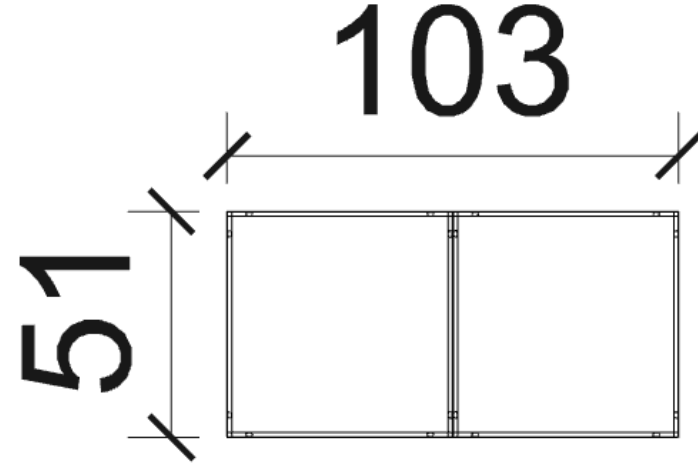

TAKSİTLİ İNDİRİMLİ: (1.4): 13.800 TL

ÖLÇÜ: 103 X 51 CM

MODÜL: SHP360 - SHP360

TABLA: FREZE MOCHA

AYAK: METAL GOFRATO AYAK

LİSTE FİYATI: 12.940 TL

NAKİT İNDİRİMLİ: (1.6): 8.000 TL

TAKSİTLİ İNDİRİMLİ: (1.4): 9.200 TL