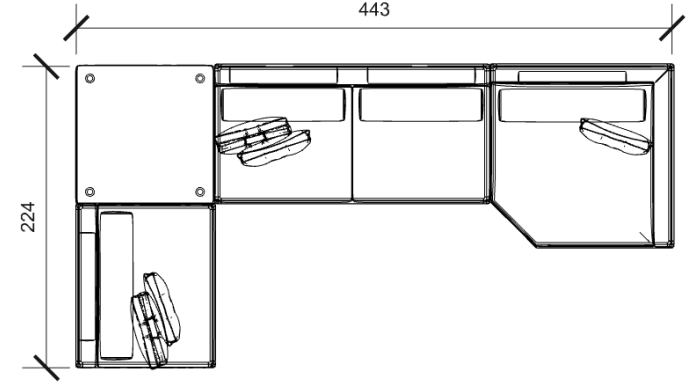

ÖLÇÜ: 224 cm x 443 cm

MODÜLLER: BRLL10 + BRLL13 + BRLL04 + BRLL18 + BRLSRT

AYAK: CEVİZ FREZE

KUMAŞ: LARIX Z76 +TURF A25

LİSTE FİYATI: 163.206 TL

NAKİT İNDİRİMLİ: (1.80): 90.670 TL

TAKSİTLİ İNDİRİMLİ: (1.60): 102.000 TL