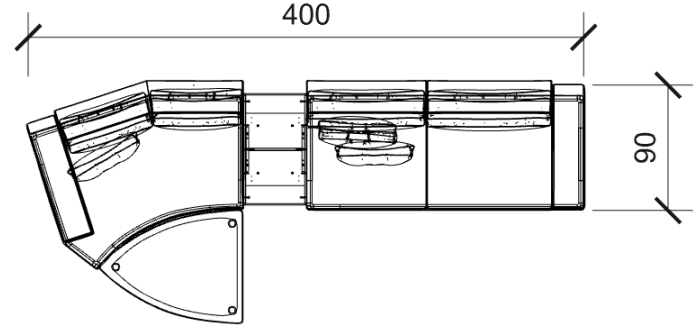

NAKİT İNDİRİMLİ: (2.0): 93.900 TL

TAKSİTLİ İNDİRİMLİ: (1.8): 104.400 TL

ÖLÇÜ: 400 cm x 90 cm

MODÜLLER: GLAL35 + KSH105 + GLAL44 + PUF503

AYAK: FÜME

KUMAŞ: KOLTUK Z74 LARIX + PUF P81 LIFE

LİSTE FİYATI: 138.427 TL

NAKİT İNDİRİMLİ: (1.60): 86.500 TL

TAKSİTLİ İNDİRİMLİ: (1.40): 98.800 TL

ÖLÇÜ: 391 cm x 105 cm

MODÜLLER: MLDL41 - MLDL22 - KSH105

AYAK: SİYAH PARLAK METAL

KUMAŞ: T34 TROY

LİSTE FİYATI: 129.898 TL

NAKİT İNDİRİMLİ: (1.60): 81.100 TL