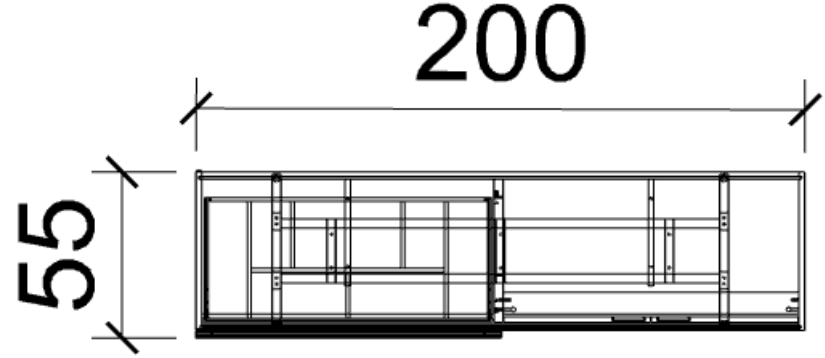

TAKSİTLİ İNDİRİMLİ: (1.80): 70.400 TL

ÖLÇÜ: 220 X 52

MODÜLLER: KNS071

AHŞAP: CARİNA - CAPPUCINO PARLAK LAKE

AYAK: SİYAH METAL AYAK

LİSTE FİYATI: 56.075

NAKİT İNDİRİMLİ: (2.0): 28.000 TL

TAKSİTLİ İNDİRİMLİ: (1.80): 31.100 TL