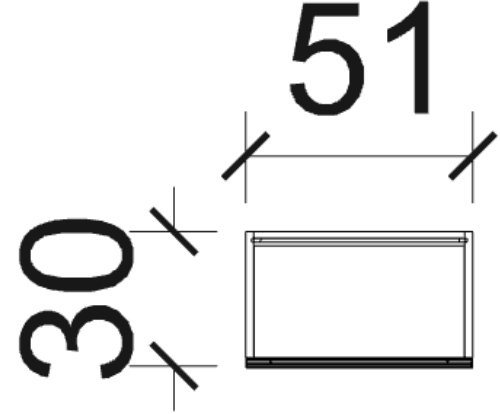

ÖLÇÜ: 51 X 30 H:51

MODÜL: ASM201

GÖVDE: MOCHA

KAPAK: REFLEKTE CAM

IŞIK: IŞIK ALTYAPISIZ

LİSTE FİYATI: 9.559 TL

NAKİT İNDİRİMLİ: (1.6): 5.900 TL

TAKSİTLİ İNDİRİMLİ: (1.4): 6.800 TL