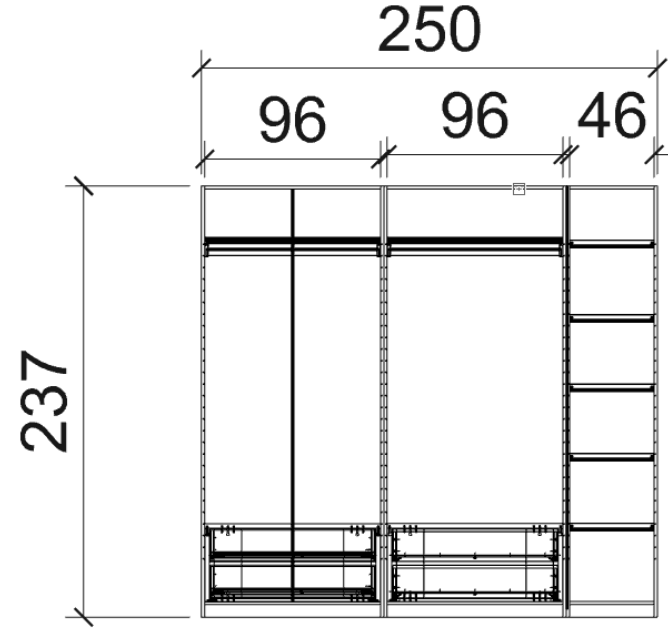

ÖLÇÜ: 250 X 61 H: 237

MODÜL: WRD010 - WRD010 - WRD020

GÖVDE: FREEZE MOCHA

KAPAK: REFLEKTE CAM - AHŞAP KAPAK

IŞIK: IŞIK ALTYAPILI

LİSTE FİYATI: 142.036 TL

NAKİT İNDİRİMLİ: (1.6): 88.700 TL

TAKSİTLİ İNDİRİMLİ: (1.4): 101.400 TL