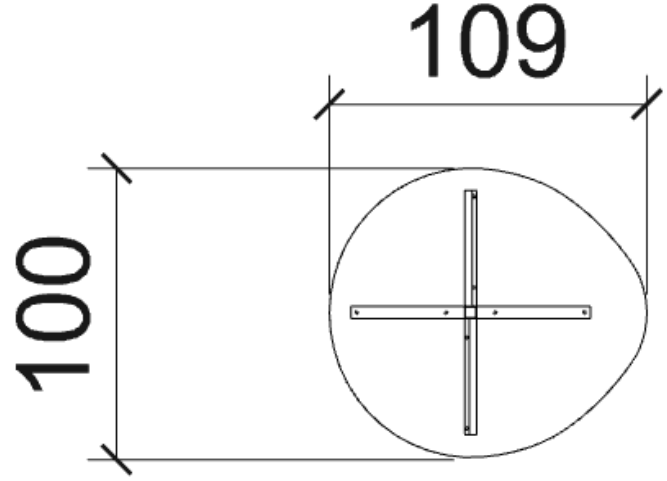

AYAK: GOFRATO METAL AYAK

LİSTE FİYATI: 4.878 TL

NAKİT İNDİRİMLİ: (1.6): 3.000 TL

TAKSİTLİ İNDİRİMLİ: (1.4): 3.400 TL

ÖLÇÜ: 109 X 100

MODÜL: SHP520

TABLA: FREZE CEVİZ

AYAK: GOFRATO METAL AYAK