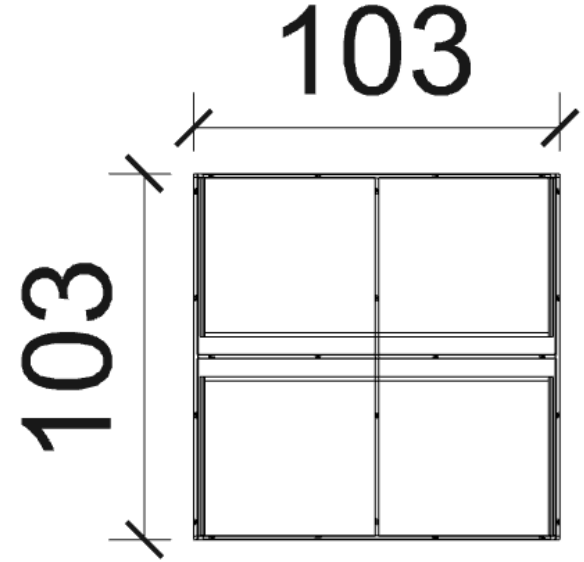

LİSTE FİYATI: 28.525 TL

NAKİT İNDİRİMLİ: (1.6): 17.800 TL

TAKSİTLİ İNDİRİMLİ: (1.4): 20.300 TL