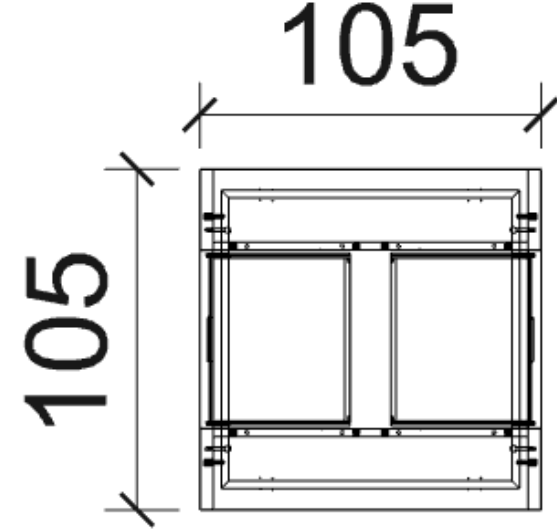

LİSTE FİYATI: 24.506 TL

NAKİT İNDİRİMLİ: (1.6): 15.300 TL

TAKSİTLİ İNDİRİMLİ: (1.4): 17.500 TL