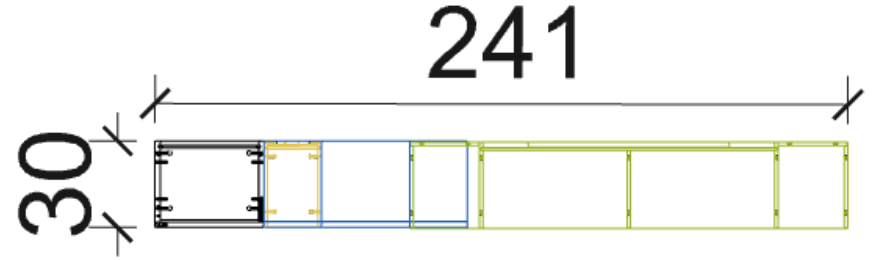

LİSTE FİYATI: 62.584 TL

NAKİT İNDİRİMLİ: (1.6): 39.100 TL

TAKSİTLİ İNDİRİMLİ: (1.4): 44.700 TL