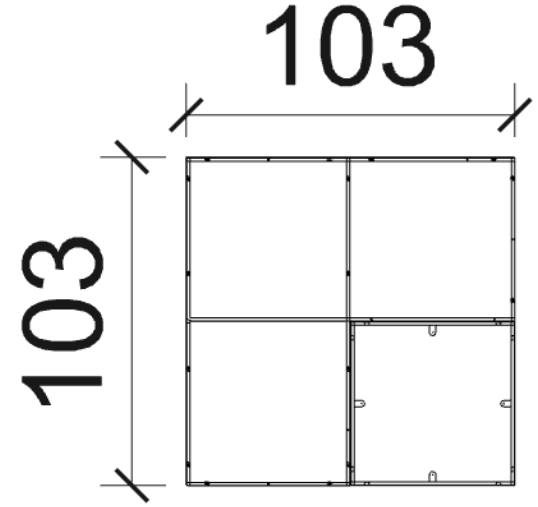

LİSTE FİYATI: 15.993 TL

NAKİT İNDİRİMLİ: (1.6): 9.900 TL

TAKSİTLİ İNDİRİMLİ: (1.4): 11.400 TL

ÖLÇÜ: 103 X 103 CM

MODÜL: SHP370 - SHP359

TABLA: MAT GRİ LAKE - MICA DARK GREY

AYAK: METAL GOFRATO AYAK

LİSTE FİYATI: 28.105 TL