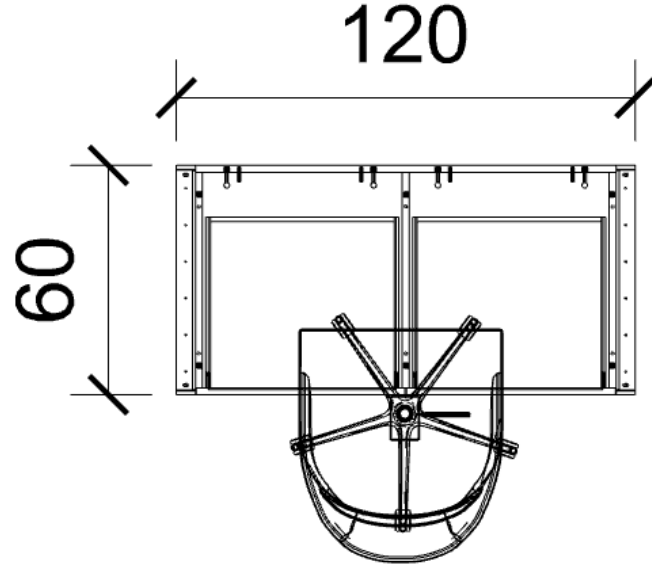

LİSTE FİYATI: 38.789 TL

NAKİT İNDİRİMLİ: (1.60): TL 24.200 TL

TAKSİTLİ İNDİRİMLİ: (1.40): TL 27.700 TL