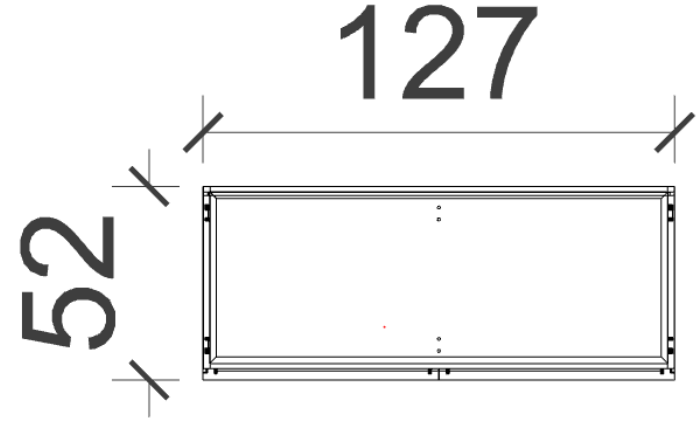

AYAK: MAT CAPPUCINO

LİSTE FİYATI: 65.097

NAKİT İNDİRİMLİ: (2.0): 32.500 TL

TAKSİTLİ İNDİRİMLİ: (1.80): 36.100 TL

ŞİFONYER

ÖLÇÜ: 127 X 52

MODÜLLER: SFN185

AHŐAP: FÜME