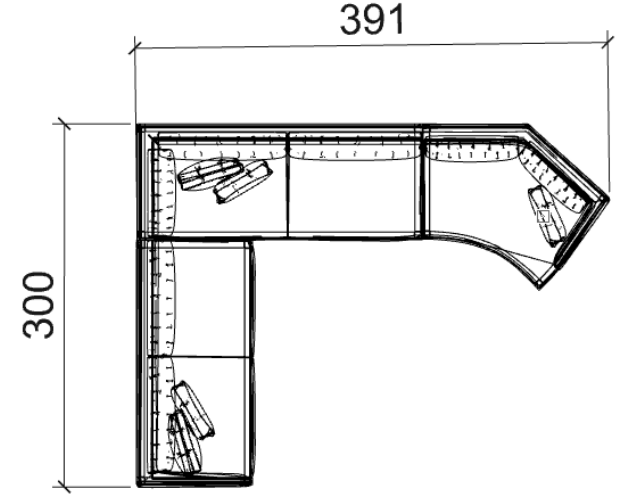

NAKİT İNDİRİMLİ(1.60): 88.700 TL

TAKSİTLİ İNDİRİMLİ(1.40): 101.400 TL

ÖLÇÜ: 300 X 391 CM

MODÜLLER: IKOL28 - IKOL30 - IKOL22

AYAK: FREZE MOCHA

KUMAŞ: LOOP L94 - NOVUS M04 - LİFE P75

LİSTE FİYATI: 212.560 TL

NAKİT İNDİRİMLİ(1.60): 132.800 TL