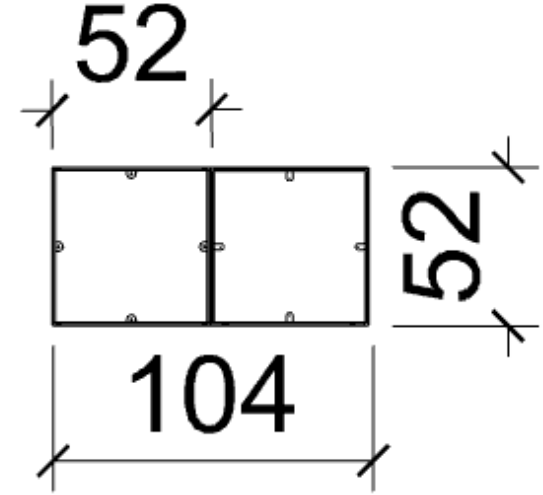

NAKİT İNDİRİMLİ: (1.6): 17.500 TL

TAKSİTLİ İNDİRİMLİ: (1.4): 20.000 TL

ÖLÇÜ: 104 X 52 CM

MODÜL: SHP359 - SHP362

TABLA: MARQUINA GLASS - MAT ANTRASİT LAKE

AYAK: METAL GOFRATO AYAK

LİSTE FİYATI: 19.394 TL

NAKİT İNDİRİMLİ: (1.6): 12.100 TL