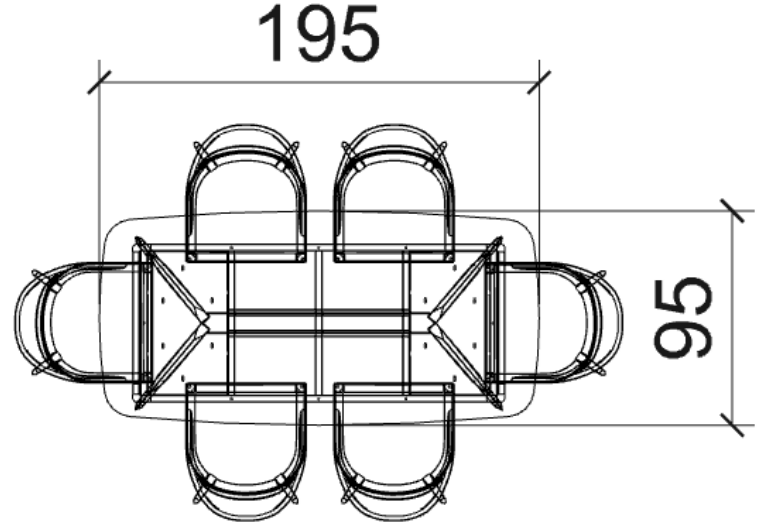

LİSTE FİYATI: 128.585 TL

NAKİT İNDİRİMLİ: (1.60): 80.300 TL

TAKSİTLİ İNDİRİMLİ: (1.40): 91.800 TL