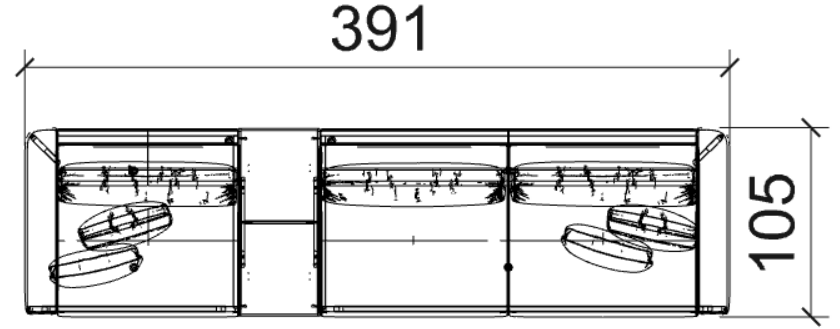

NAKİT İNDİRİMLİ: (1.60): 86.500 TL

TAKSİTLİ İNDİRİMLİ: (1.40): 98.800 TL

ÖLÇÜ: 391 cm x 105 cm

MODÜLLER: MLDL41 - MLDL22 - KSH105

AYAK: SİYAH PARLAK METAL

KUMAŞ: T34 TROY

LİSTE FİYATI: 129.898 TL

NAKİT İNDİRİMLİ: (1.60): 81.100 TL