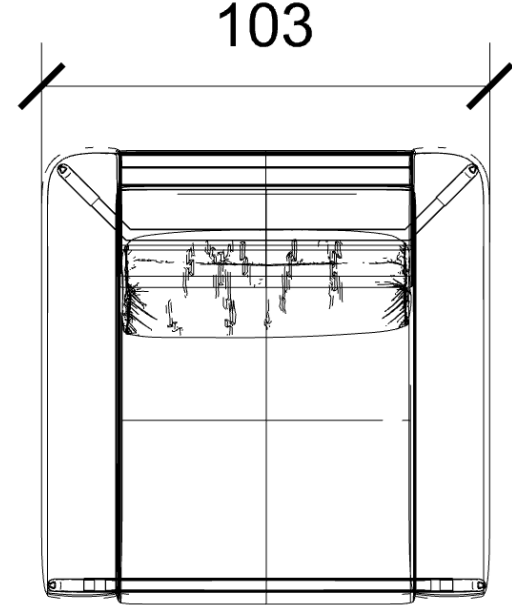

LİSTE FİYATI: (1 Adet) : 52.960 TL
NAKİT İNDİRİMLİ: (2.0) : 26.400 TL
TAKSİTLİ İNDİRİMLİ: (1.8): 29.400 TL