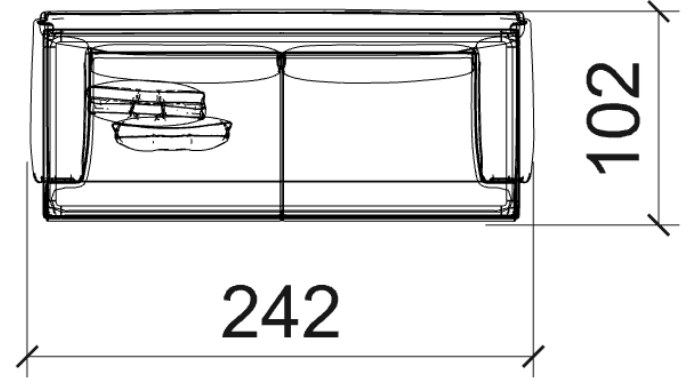

TAKSİTLİ İNDİRİMLİ: (1.40): 92.700 TL

ÖLÇÜ: 289 X 105

MODÜLLER: MLDL42 - MLDL24

AYAK: GOFRATO METAL

KUMAŞ: L96 LOOP

LİSTE FİYATI: 112.149 TL

NAKİT İNDİRİMLİ: (1.60): 70.000 TL

TAKSİTLİ İNDİRİMLİ: (1.40): 80.100 TL