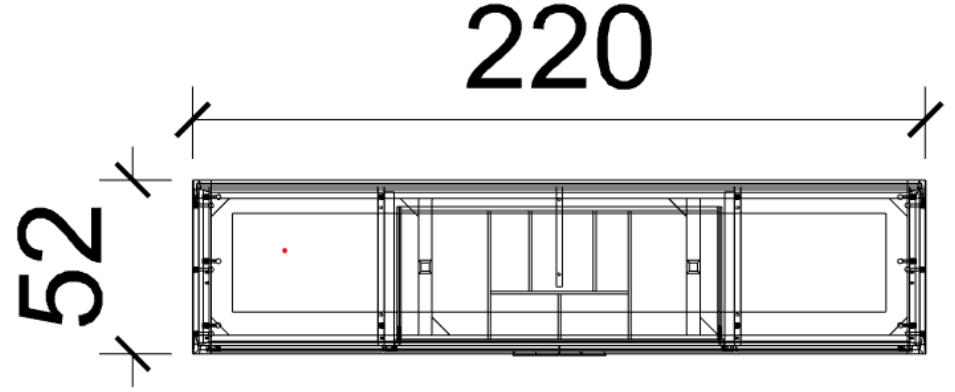

NAKİT İNDİRİMLİ: (2.0): 57.200 TL

TAKSİTLİ İNDİRİMLİ: (1.80): 63.500 TL

ÖLÇÜ: 220 X 52

MODÜLLER: KNSK71

AHŞAP: MAT CEVİZ KAPLAMA

AYAK: MASİF CEVİZ

LİSTE FİYATI: 126.805

NAKİT İNDİRİMLİ: (2.0): 63.400 TL