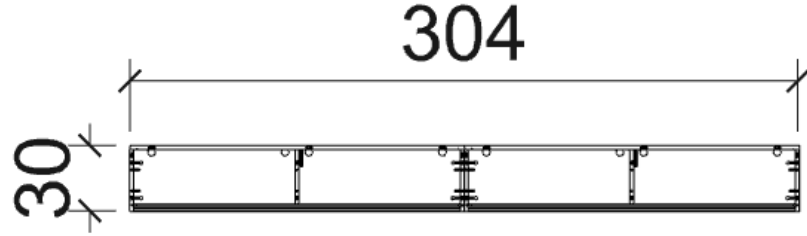

NAKİT İNDİRİMLİ: (1.6): 18.800 TL

TAKSİTLİ İNDİRİMLİ: (1.4): 21.500 TL

ÖLÇÜ: 304 X 30 H:30

MODÜL: ASM504

GÖVDE: CARINA

KAPAK: CARINA

IŐIK: IŐIK ALTYAPILI

LİSTE FİYATI: 26.752