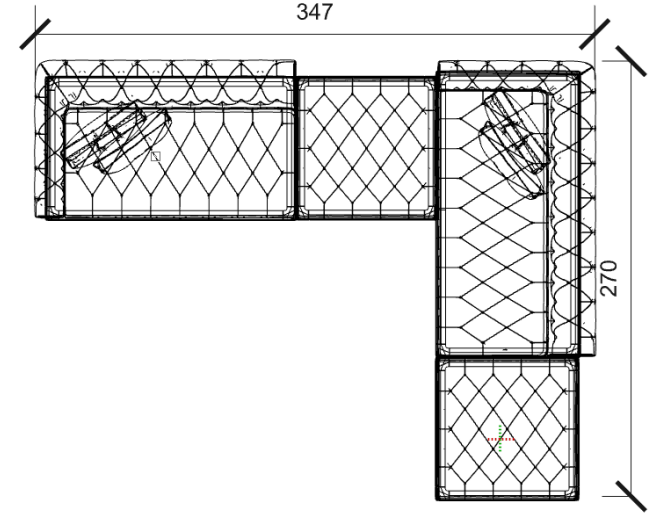

LİSTE FİYATI: 226.790 TL

NAKİT İNDİRİMLİ: (2.0): 113.300TL

TAKSİTLİ İNDİRİMLİ: (1.8): 125.900 TL