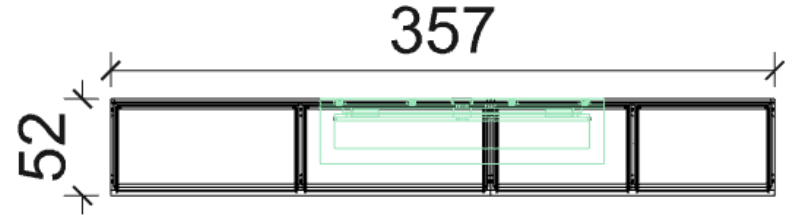

LİSTE FİYATI: 60.978 TL

NAKİT İNDİRİMLİ: (1.6): 38.100 TL

TAKSİTLİ İNDİRİMLİ: (1.4): 43.500 TL

ÖLÇÜ: 357 X 52

MODÜL: TVM608 - TVM608 - TVP701

GÖVDE: PARLAK VİZON LAKE

KAPAK: PARLAK VİZON LAKE

İŞİK: İŞİK ALTYAPILI