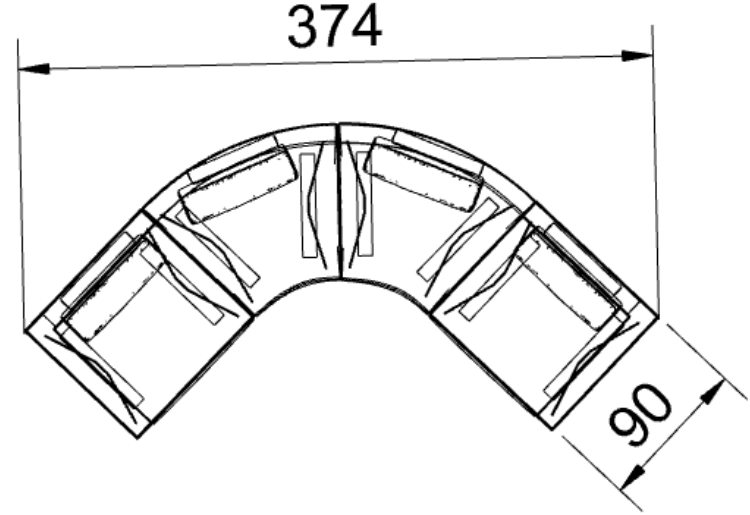

KUMAŞ: KARTELA DIŞI

LİSTE FİYATI: 42.350 TL

NAKİT İNDİRİMLİ: 14.100 TL

TAKSİTLİ İNDİRİMLİ: 15.100 TL

ÖLÇÜ: 374 CM X 90 CM

MODÜLLER: MXXL65 + MXXL65 + MXXL91 + MXXL91

AYAK: SİYAH PARLAK METAL

KUMAŞ: SAMT P41