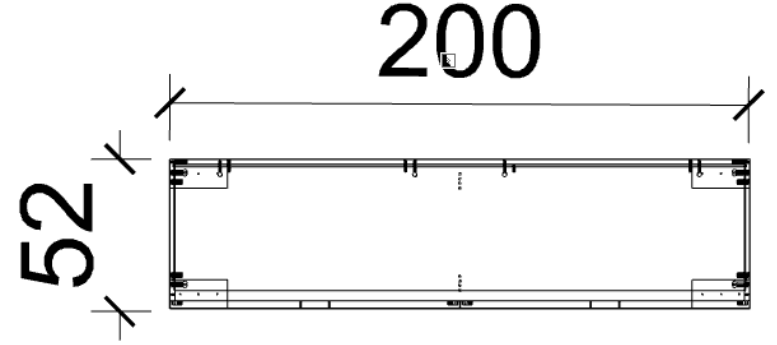

LİSTE FİYATI: 38.249

NAKİT İNDİRİMLİ: (2.0): 19.100 TL

TAKSİTLİ İNDİRİMLİ: (1.80): 21.200 TL