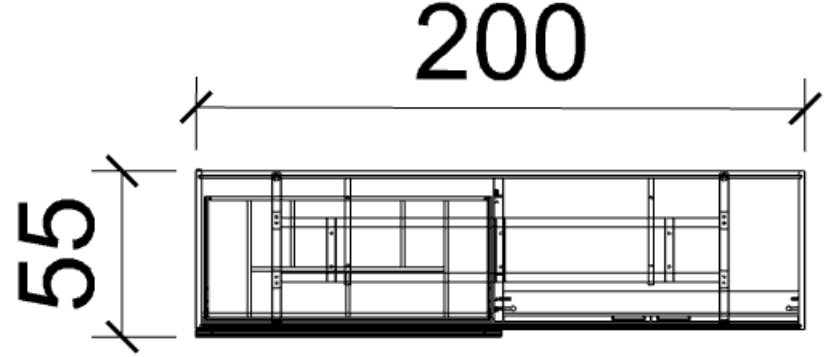

LİSTE FİYATI: 56.075

NAKİT İNDİRİMLİ: (2.0): 28.000 TL

TAKSİTLİ İNDİRİMLİ: (1.80): 31.100 TL