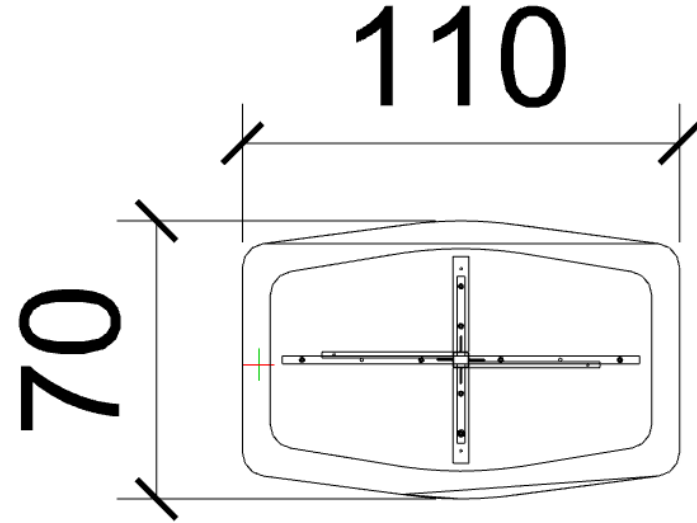

LİSTE FİYATI: 27.342 TL

NAKİT İNDİRİMLİ: (1.6): 17.000 TL

TAKSİTLİ İNDİRİMLİ: (1.4): 19.500 TL