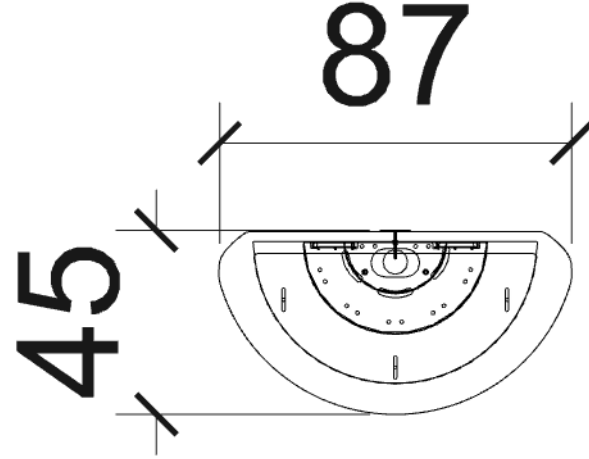

ÖLÇÜ: 87 X 45 CM H:75

MODÜL: DRS500

TABLA: MICA CALACATTA

AYAK: GOFRATO METAL

LİSTE FİYATI: 26.153 TL

NAKİT İNDİRİMLİ: (1.6): 16.300 TL

TAKSİTLİ İNDİRİMLİ: (1.4): 18.600 TL