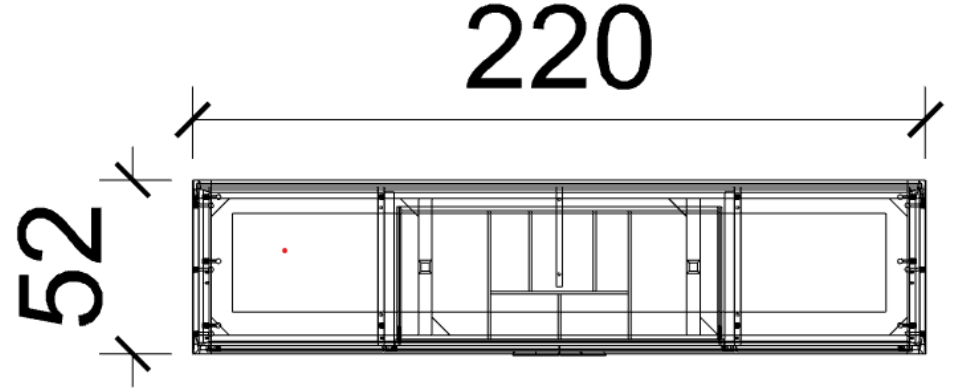

LİSTE FİYATI: 79.011

NAKİT İNDİRİMLİ: (2.0): 39.500 TL

TAKSİTLİ İNDİRİMLİ: (1.80): 43.800 TL

ÖLÇÜ: 220 X 52

MODÜLLER: KNSN70

AHŞAP: MAVİ MAT LAKE - MAT LAKE

AYAK: DAK AYAK - SİYAH PARLAK METAL

LİSTE FİYATI: 114.471 TL