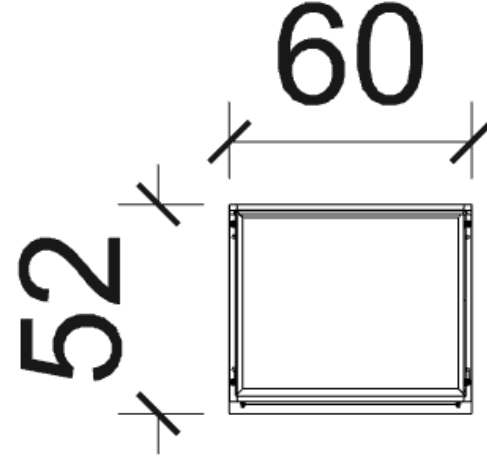

NAKİT İNDİRİMLİ: (1.6): 5.600 TL

TAKSİTLİ İNDİRİMLİ: (1.4): 6.400 TL

KOMODİN

ÖLÇÜ: 60 X 52 CM

MODÜL: KOM181

TABLA: FREZE MOCHA

LİSTE FİYATI: 6.553 TL

NAKİT İNDİRİMLİ: (1.6): 4.000 TL