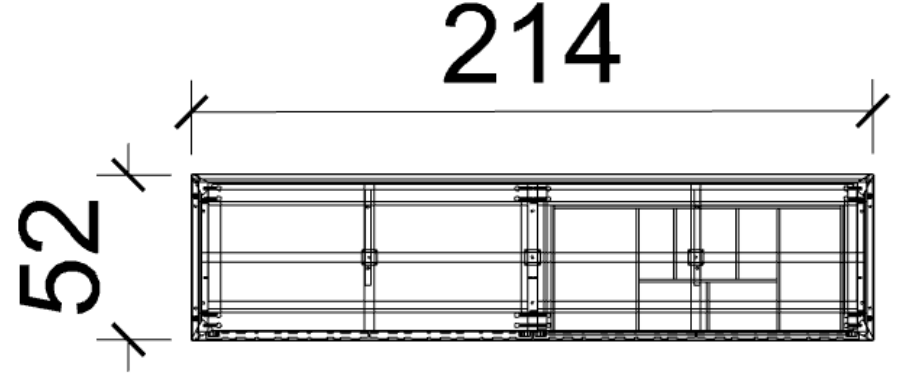

AYAK: MAT CAPPUCINO

LİSTE FİYATI: 65.097

NAKİT İNDİRİMLİ: (2.0): 32.500 TL

TAKSİTLİ İNDİRİMLİ: (1.80): 36.100 TL

ŞİFONYER

ÖLÇÜ: 127 X 52

MODÜLLER: SFN185

AHŐAP: FÜME