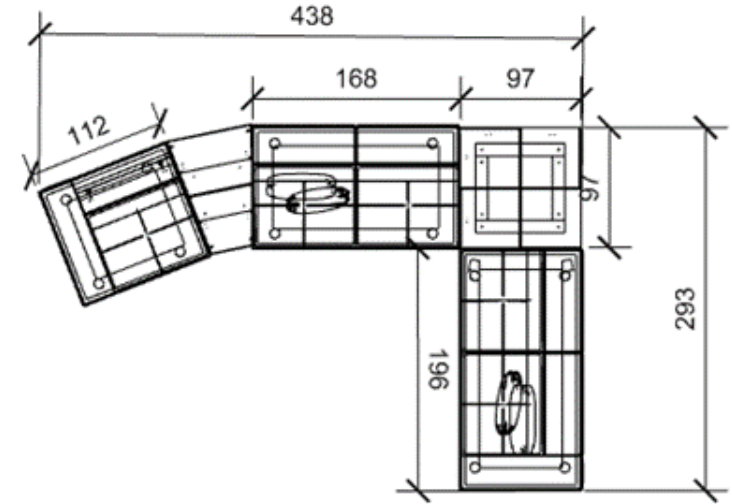

KOLTUK

ÖLÇÜ: 438 cm x 239 cm

KUMAŞ: S82 PAPUL-P76 LIFE

MODÜLLER: METL34-KSH106-METL78-KKS105-METL31

AHŞAP: FREZE MOCHA

KSH ÜST TABLA: FÜME AYNA

AYAK: FREZE MOCHA

LİSTE FİYATI: 187.960 TL