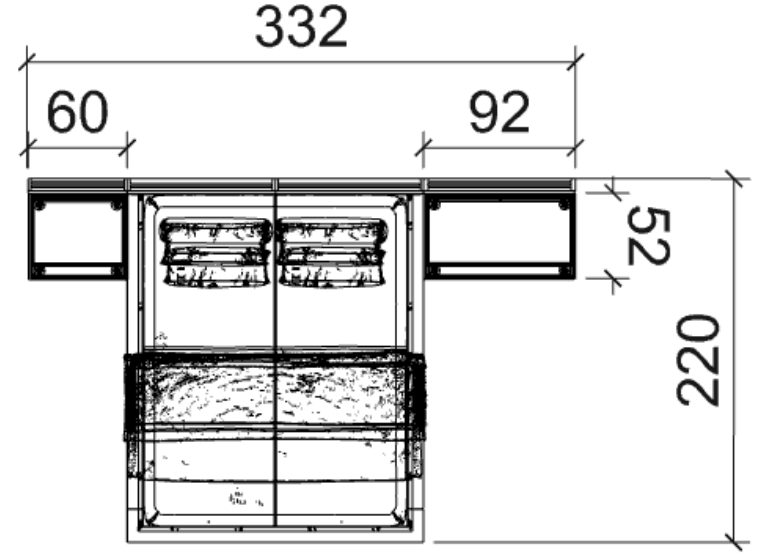

ÖLÇÜ: 160 cm x 200 cm

MODÜLLER: YAT232 + YAN232 + KOM450

BAZA + KOMODİN: FÜME

KUMAŞ: M04 NOVUS + Z48 INGE

LİSTE FİYATI: 117.744 TL

NAKİT İNDİRİMLİ: (1.40): 84.100 TL

TAKSİTLİ İNDİRİMLİ: (1.20): 98.100 TL

BERJER