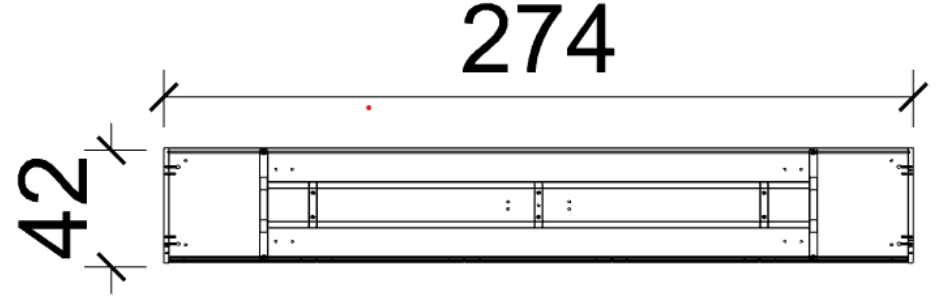

LİSTE FİYATI: 61.982

NAKİT İNDİRİMLİ: (1,6): 38.700 TL

TAKSİTLİ İNDİRİMLİ: (1.4): 44.200 TL