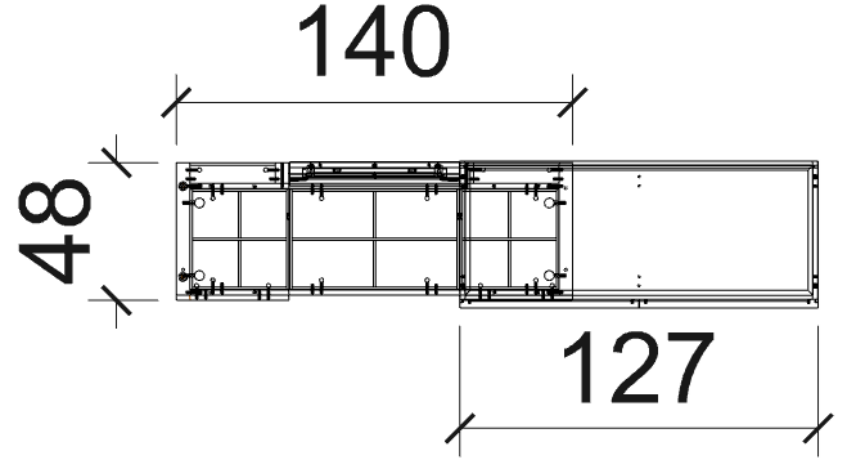

LİSTE FİYATI: 31.435

NAKİT İNDİRİMLİ: (2.0): 15.700 TL

TAKSİTLİ İNDİRİMLİ: (1.80): 17.400 TL

ÖLÇÜ: 127 X 52 - 140 X 48 H:78

MODÜLLER: SFN185 - MKJ250 - MKJ251

İŞİK: İŞİK ALTYAPILI

KAPAK: FREZE MOCHA

GÖVDE : FREZE MOCHA