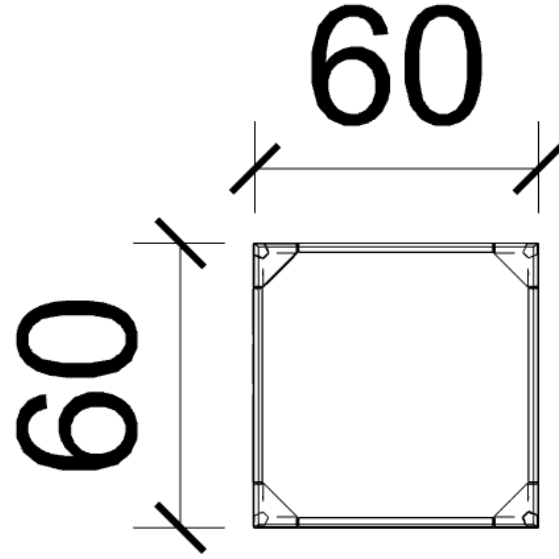

LİSTE FİYATI: 33.012 TL

NAKİT İNDİRİMLİ: (1.6): 20.600 TL

TAKSİTLİ İNDİRİMLİ: (1.4): 23.500 TL