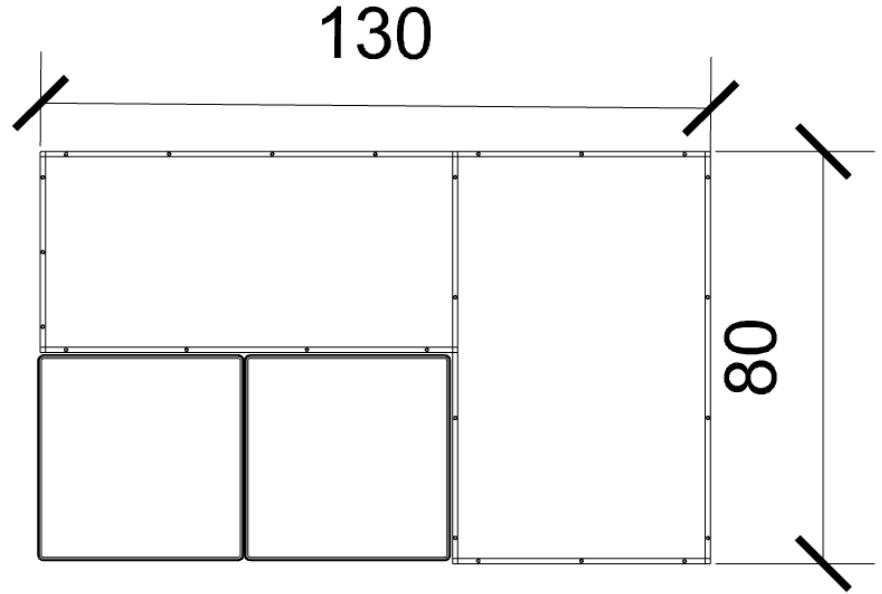

LİSTE FİYATI: 25.111 TL

NAKİT İNDİRİMLİ: (1.6): 15.600 TL

TAKSİTLİ İNDİRİMLİ: (1.4): 17.900 TL