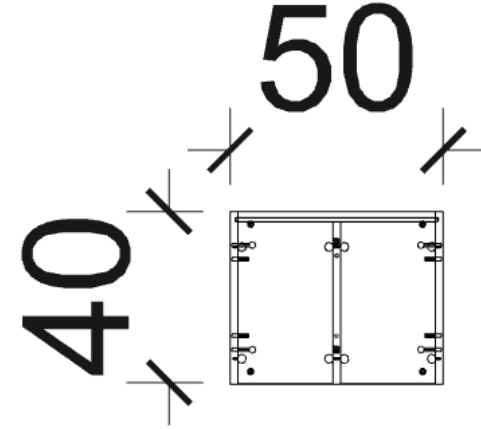

NAKİT İNDİRİMLİ: (1.6): 16.700

TAKSİTLİ İNDİRİMLİ: (1.4): 19.100

ÖLÇÜ: 50 X 40 H:208

MODÜL: KTP115

GÖVDE: MAT CAPPUCINO LAKE

KAPAK: MAT CAPPUCINO LAKE

IŞIK: IŞIK ALTYAPISIZ

LİSTE FİYATI: 19.222