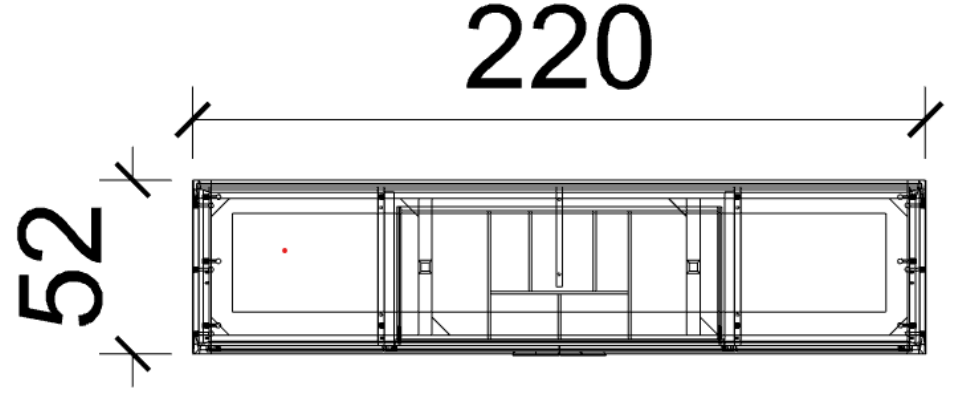

LİSTE FİYATI: 126.805

NAKİT İNDİRİMLİ: (2.0): 63.400 TL

TAKSİTLİ İNDİRİMLİ: (1.80): 70.400 TL