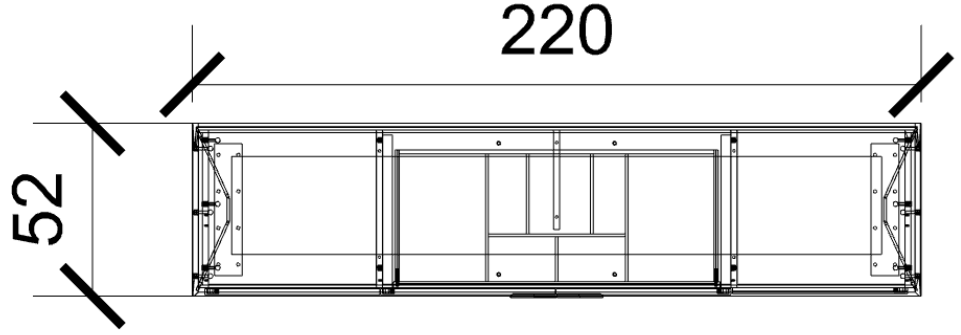

LİSTE FİYATI: 114.470 TL

NAKİT İNDİRİMLİ: (2.0): 57.200 TL

TAKSİTLİ İNDİRİMLİ: (1.80): 63.500 TL