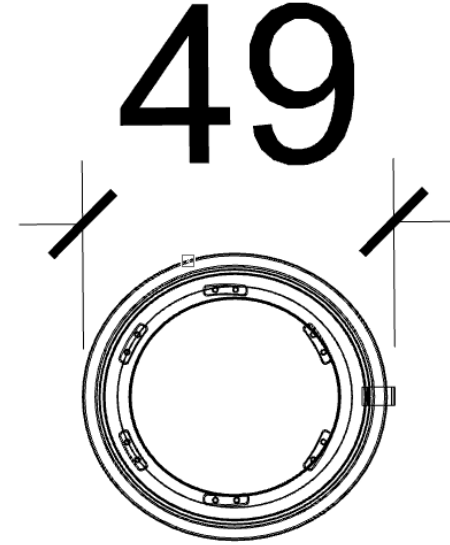

AYAK: -

LİSTE FİYATI:14.646 TL

NAKİT İNDİRİMLİ: (1.6): 9.100 TL

TAKSİTLİ İNDİRİMLİ: (1.4): 10.400 TL

ÖLÇÜ: 49 CM

MODÜL: PUF700

KUMAŞ: P40 SAMT

LİSTE FİYATI:10.753 TL