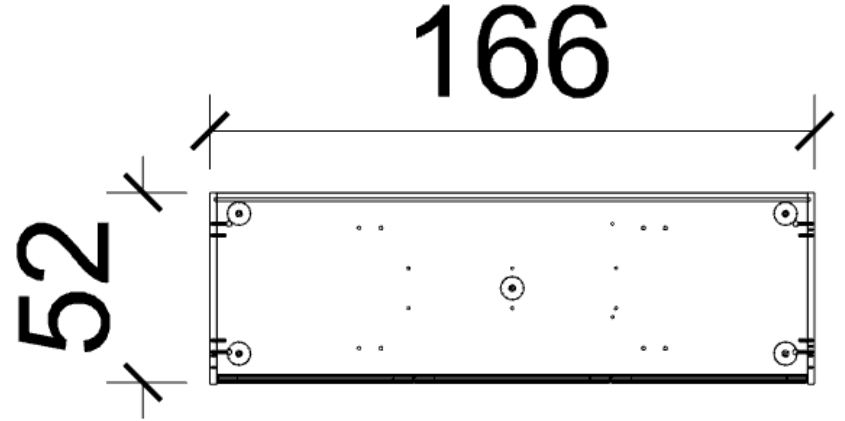

LİSTE FİYATI: 38.744

NAKİT İNDİRİMLİ: (2.0): 19.300 TL

TAKSİTLİ İNDİRİMLİ: (1.90): 20.300 TL