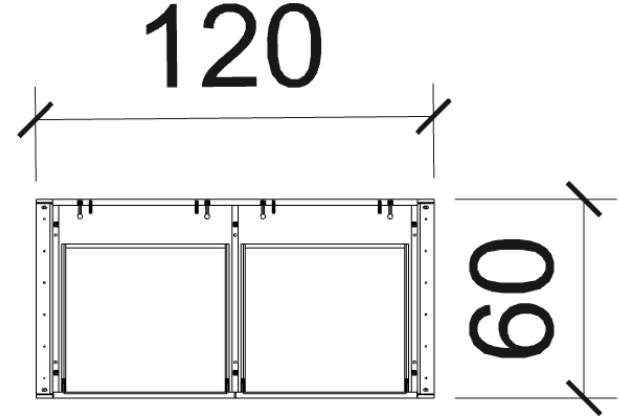

# ÇALIŞMA GRUBU

ÖLÇÜ: 120 X 60 cm

MODÜLLER: MAS170

ÜST TABLA: MAT CAPPUCINO LAKE

AYAK: GOFRATO METAL

LİSTE FİYATI: 27.600 TL

NAKİT İNDİRİMLİ: (2.0): 13.800 TL

TAKSİTLİ İNDİRİMLİ: (1.80): 15.300 TL