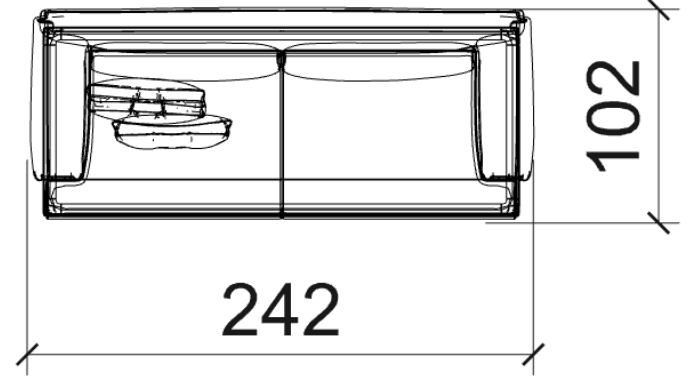

TAKSİTLİ İNDİRİMLİ: (1.40): 92.700 TL

ÖLÇÜ: 391 X 105

MODÜLLER: MLDL42 - MLDL24

AYAK: GOFRATO METAL

KUMAŞ: L96 LOOP

LİSTE FİYATI: 112.149 TL

NAKİT İNDİRİMLİ: (1.60): 70.000 TL

TAKSİTLİ İNDİRİMLİ: (1.40): 80.100 TL