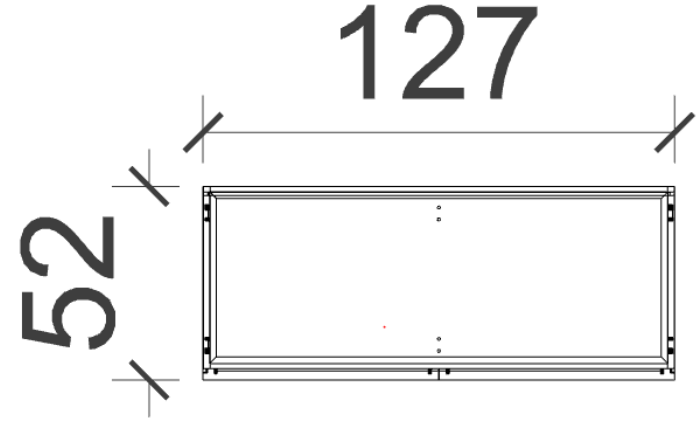

LİSTE FİYATI: 31.435

NAKİT İNDİRİMLİ: (2.0): 15.700 TL

TAKSİTLİ İNDİRİMLİ: (1.80): 17.400 TL