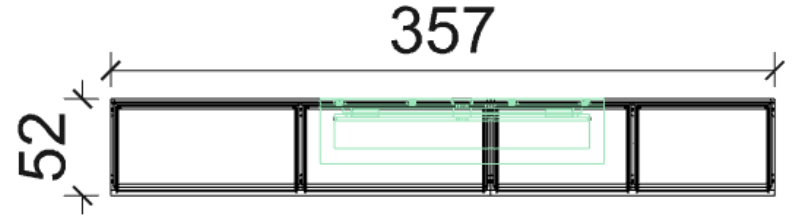

LİSTE FİYATI: 137.059 TL

NAKİT İNDİRİMLİ: (2,5): 54.800 TL

TAKSİTLİ İNDİRİMLİ: (2,3): 59.500 TL