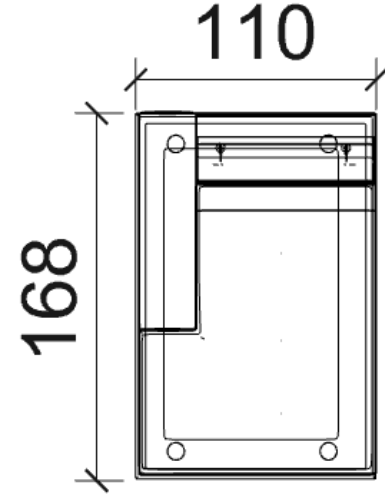

LİSTE FİYATI: 59.248 TL

NAKİT İNDİRİMLİ: (2.0): 29.600 TL

TAKSİTLİ İNDİRİMLİ: (1.80): 32.900 TL