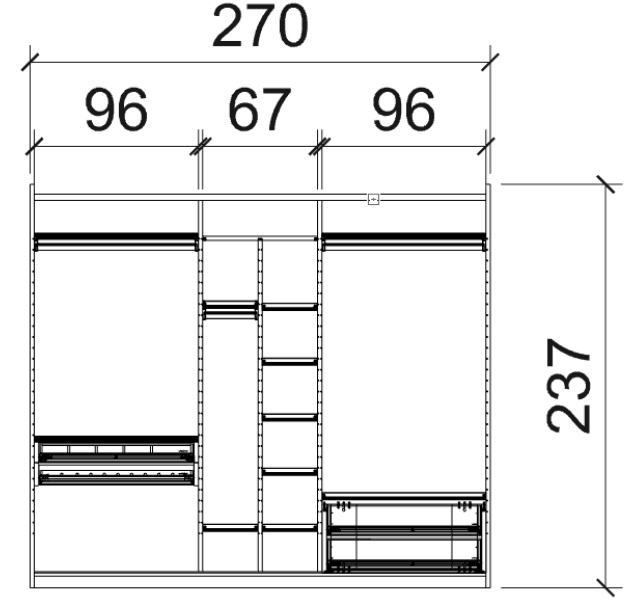

LİSTE FİYATI: 176.496 TL

NAKİT İNDİRİMLİ: (1.6): 110.300 TL

TAKSİTLİ İNDİRİMLİ: (1.4): 126.000 TL