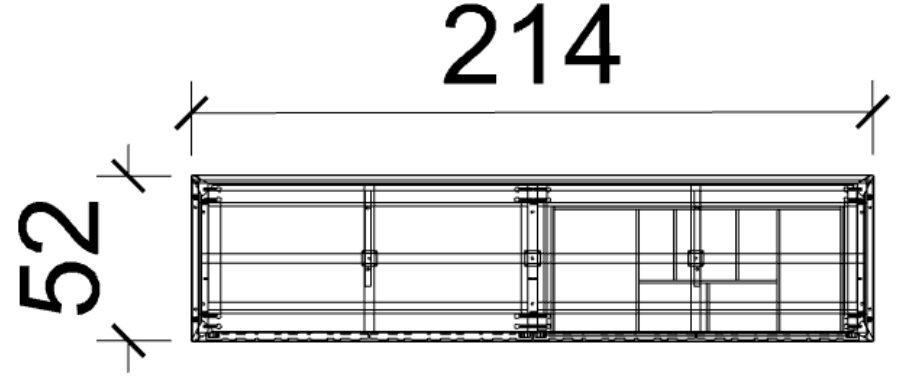

LİSTE FİYATI: 65.097

NAKİT İNDİRİMLİ: (2.0): 32.500 TL

TAKSİTLİ İNDİRİMLİ: (1.80): 36.100 TL