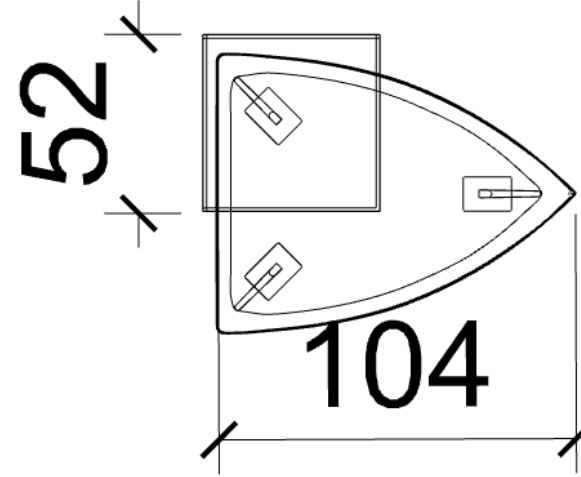

NAKİT İNDİRİMLİ: (1.6): 6.700 TL

TAKSİTLİ İNDİRİMLİ: (1.4): 7.600 TL

ÖLÇÜ: 104 CM - 52 CM

MODÜL: PUF505 - KSH002

KUMAŞ: Z48 INGE - FREEZE MOCHA

AYAK: SİYAH METAL AYAK

LİSTE FİYATI: 21.595 TL

NAKİT İNDİRİMLİ: (1.6): 13.400 TL