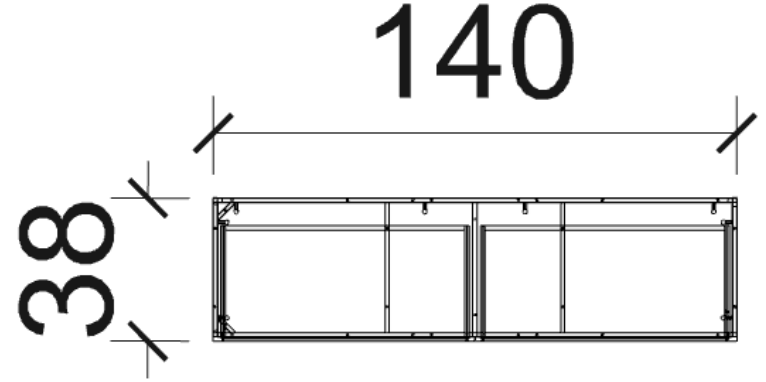

LİSTE FİYATI: 23.517 TL

NAKİT İNDİRİMLİ: (1.6): 13.800 TL

TAKSİTLİ İNDİRİMLİ: (1.4): 16.700 TL