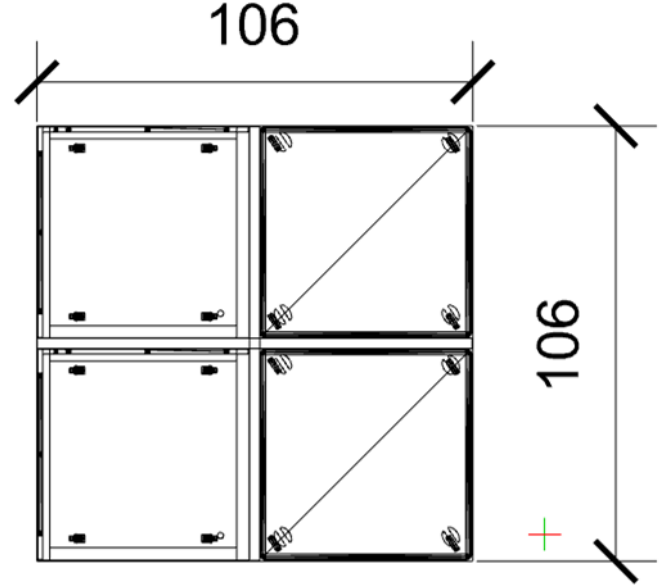

ÖLÇÜ: 106 cm

MODÜL: SHP040 + SHP041

TABLA: CARINA AHŞAP

LİSTE FİYATI: 24.876 TL

NAKİT İNDİRİMLİ: (1.6): 15.500 TL

TAKSİTLİ İNDİRİMLİ: (1.4): 17.700 TL

ÖLÇÜ: 130 cm x 80 cm

MODÜL: SHP650