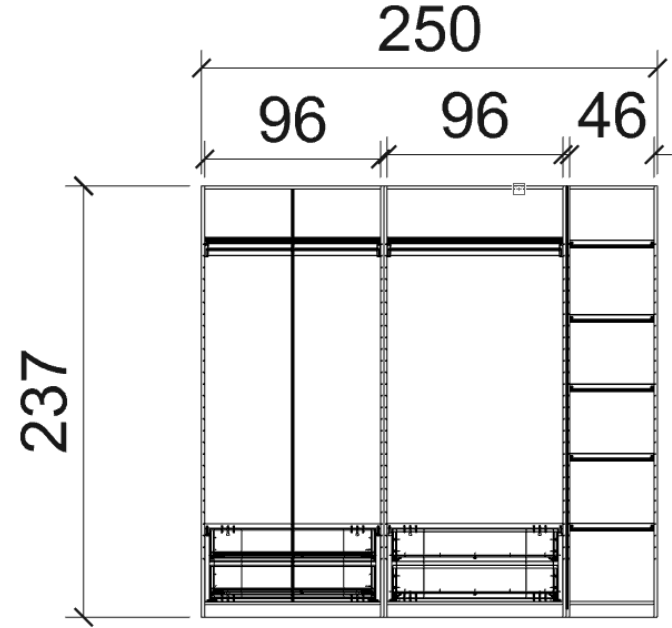

GÖVDE: COTON GRİ

KAPAK: FÜME AYNA

İŞİK: İŞİK ALTYAPILI

LİSTE FİYATI: 176.496 TL

NAKİT İNDİRİMLİ: (1.6): 110.300 TL

TAKSİTLİ İNDİRİMLİ: (1.4): 126.000 TL

ÖLÇÜ: 250 X 61 H: 237

MODÜL: WRD010 - WRD010 - WRD020