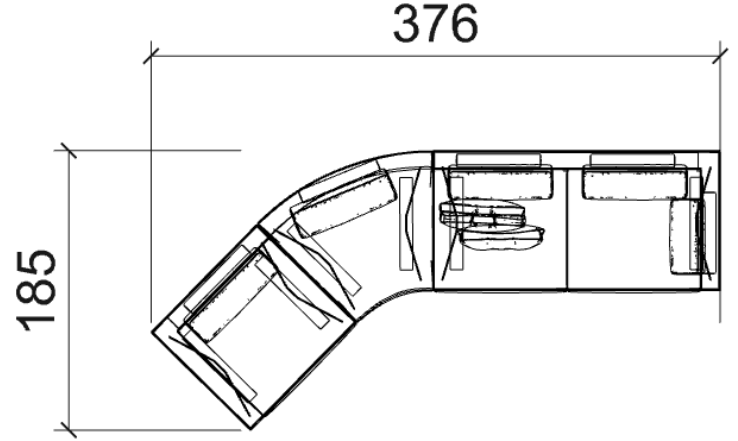

LİSTE FİYATI: 159.428 TL

NAKİT İNDİRİMLİ(1.60): 99.600 TL

TAKSİTLİ İNDİRİMLİ(1.40): 113.800 TL

ÖLÇÜ: 376 CM X 185 CM

MODÜLLER: MXXL68 - MXXL91 - MXXL65

AYAK: SİYAH PARLAK METAL

KUMAŞ: LIFE P73

LİSTE FİYATI: 142.038 TL