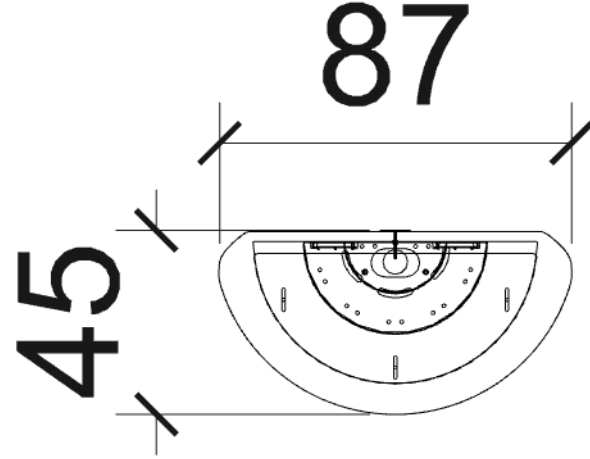

DRESUAR

ÖLÇÜ: 87 X 45 CM

MODÜL: DRS500

TABLA: MICA CALACATTA

AYAK: GOFRATO METAL

LİSTE FİYATI: 26.153 TL

NAKİT İNDİRİMLİ: (1.6): 16.300 TL

TAKSİTLİ İNDİRİMLİ: (1.4): 18.600 TL

ÖLÇÜ: 87 X 45 CM

MODÜL: DRS700

TABLA: NORMAL AYNA - CARINE GÖVDE

AYAK: PLATIN METAL

LİSTE FİYATI: 23.517 TL

NAKİT İNDİRİMLİ: (1.6): 13.800 TL

TAKSİTLİ İNDİRİMLİ: (1.4): 16.700 TL