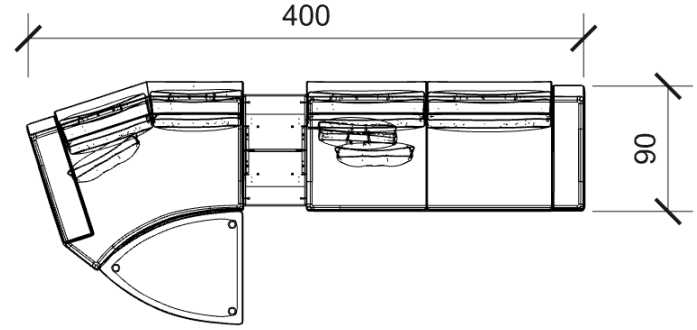

NAKİT İNDİRİMLİ: (2.0): 93.900 TL

TAKSİTLİ İNDİRİMLİ: (1.8): 104.400 TL

ÖLÇÜ: 400 cm x 90 cm

MODÜLLER: GLAL35 + KSH105 + GLAL44 + PUF503

AYAK: FÜME

KUMAŞ: KOLTUK Z74 LARIX + PUF P81 LIFE

LİSTE FİYATI: 138.427 TL

NAKİT İNDİRİMLİ: (1.60): 86.500 TL

TAKSİTLİ İNDİRİMLİ: (1.40): 98.800 TL

ÖLÇÜ: 391 cm x 105 cm

MODÜLLER: MLDL41 - MLDL22 - KSH105

AYAK: SİYAH PARLAK METAL

KUMAŞ: T34 TROY

LİSTE FİYATI: 129.898 TL

NAKİT İNDİRİMLİ: (1.60): 81.100 TL