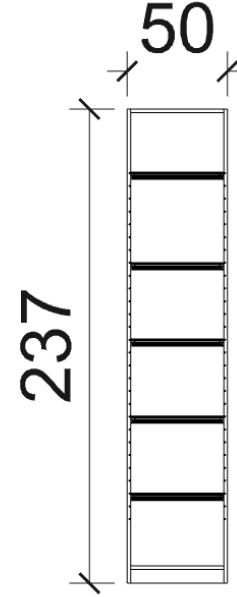

LİSTE FİYATI: 41.965 TL

NAKİT İNDİRİMLİ: (1.6): 26.200 TL

TAKSİTLİ İNDİRİMLİ: (1.4): 29.900 TL