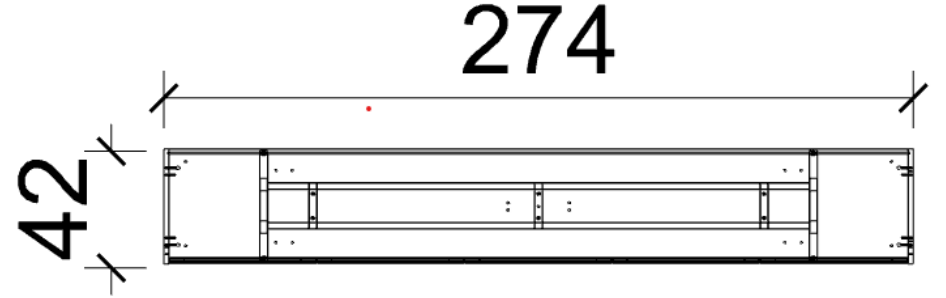

LİSTE FİYATI: 61.982

NAKİT İNDİRİMLİ: (1,6): 38.700 TL

TAKSİTLİ İNDİRİMLİ: (1.4): 44.200 TL