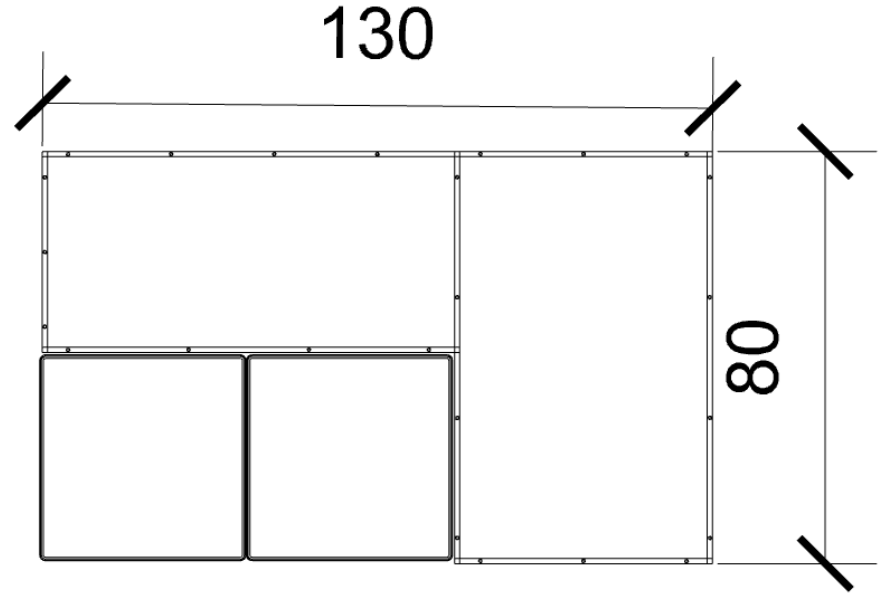

LİSTE FİYATI: 39.730 TL

NAKİT İNDİRİMLİ: (1.6): 24.800 TL

TAKSİTLİ İNDİRİMLİ: (1.4): 28.300 TL