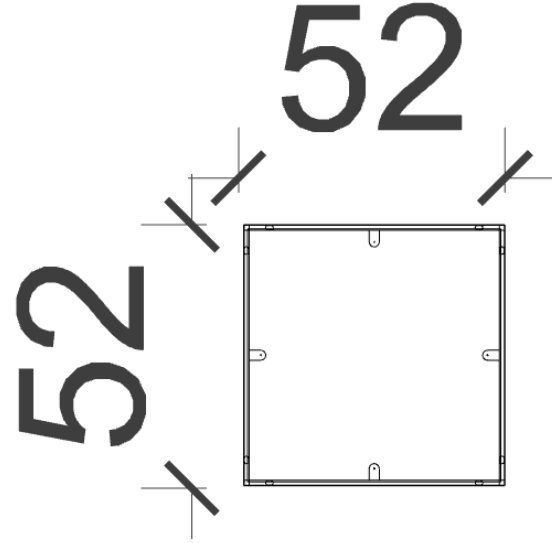

AYAK: PARLAK SİYAH

LİSTE FİYATI: 35.950 TL

NAKİT İNDİRİMLİ: (1.6): 22.400 TL

TAKSİTLİ İNDİRİMLİ: (1.4): 25.600 TL

ÖLÇÜ: 52 X 52

MODÜL: SHP362

TABLA: MAT BORDO LAKE

AYAK: PARLAK SİYAH METAL