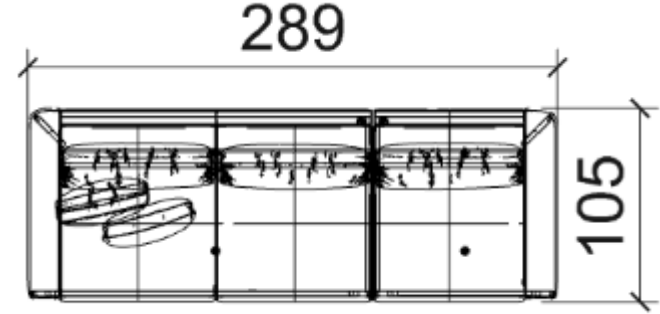

NAKİT İNDİRİMLİ: (1.60): 86.500 TL

TAKSİTLİ İNDİRİMLİ: (1.40): 98.800 TL

ÖLÇÜ: 391 cm x 105 cm

MODÜLLER: MLDL41 - MLDL22 - KSH105

AYAK: SİYAH PARLAK METAL

KUMAŞ: T34 TROY

LİSTE FİYATI: 129.898 TL

NAKİT İNDİRİMLİ: (1.60): 81.100 TL

TAKSİTLİ İNDİRİMLİ: (1.40): 92.700 TL

ÖLÇÜ: 391 X 105

MODÜLLER: MLDL42 - MLDL24

AYAK: GOFRATO METAL

KUMAŞ: L96 LOOP

LİSTE FİYATI: 112.149 TL

NAKİT İNDİRİMLİ: (1.60): 70.000 TL

TAKSİTLİ İNDİRİMLİ: (1.40): 80.100 TL

ÖLÇÜ: 242 cm x 102cm

MODÜLLER: HAR350

AYAK: FREZE CEVİZ

KUMAŞ: Z49 INGE

LİSTE FİYATI: 89.606 TL

NAKİT İNDİRİMLİ: (1.60): 56.000 TL

TAKSİTLİ İNDİRİMLİ: (1.40): 64.000 TL

ÖLÇÜ: 110 X 168 CM