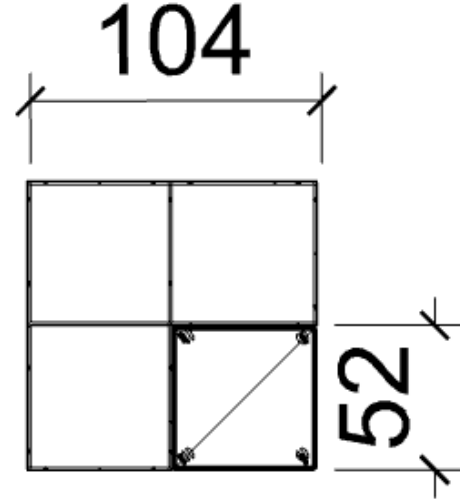

LİSTE FİYATI: 28.105 TL

NAKİT İNDİRİMLİ: (1.6): 17.500 TL

TAKSİTLİ İNDİRİMLİ: (1.4): 20.000 TL

ÖLÇÜ: 104 X 52 CM

MODÜL: SHP370 - PUF004

TABLA: FREEZE MOCHA

AYAK: PARLAK SİYAH METAL AYAK

LİSTE FİYATI: 15.993 TL