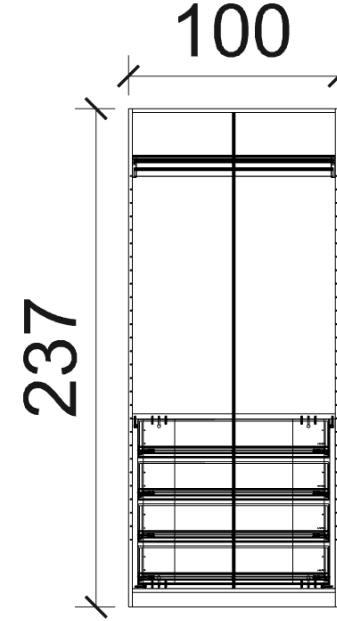

LİSTE FİYATI: 50.551 TL

NAKİT İNDİRİMLİ: (1.6):31.500 TL

TAKSİTLİ İNDİRİMLİ: (1.4): 36.000 TL