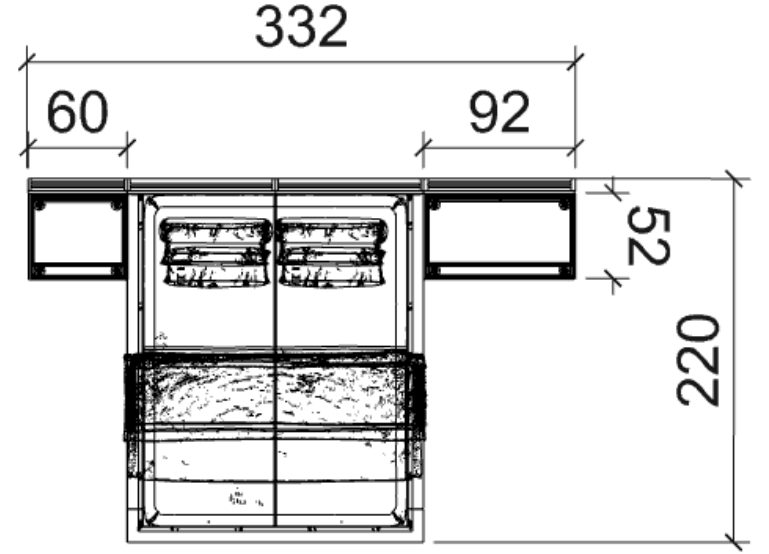

LİSTE FİYATI: 117.744 TL

NAKİT İNDİRİMLİ: (1.40): 84.100 TL

TAKSİTLİ İNDİRİMLİ: (1.20): 98.100 TL