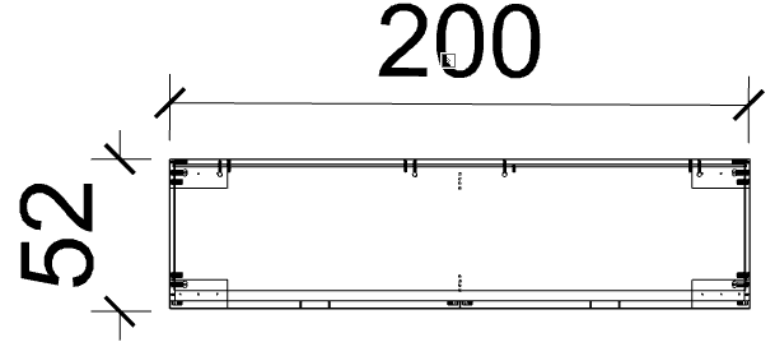

LİSTE FİYATI: 56.075

NAKİT İNDİRİMLİ: (2.0): 28.000 TL

TAKSİTLİ İNDİRİMLİ: (1.80): 31.100 TL

ÖLÇÜ: 200 X 52

MODÜLLER: KNS261

AHŞAP: FREZE CEVİZ

LİSTE FİYATI: 38.249

NAKİT İNDİRİMLİ: (2.0): 19.100 TL