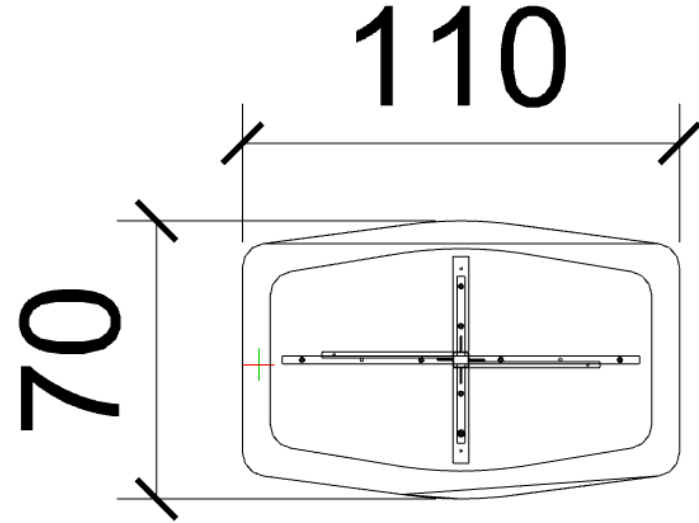

LİSTE FİYATI: 8.555 TL

NAKİT İNDİRİMLİ: (1.6): 5.300 TL

TAKSİTLİ İNDİRİMLİ: (1.4): 6.100 TL

ÖLÇÜ: 110 x 70

MODÜL: SHP813

TABLA: SERAMİK - MICA CALACATTA

AYAK: PLATIN METAL AYAK

LİSTE FİYATI: 27.342 TL