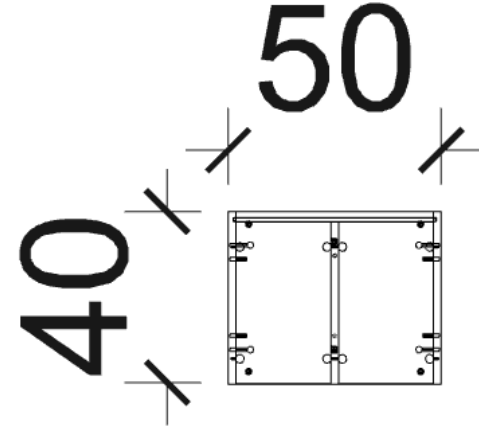

LİSTE FİYATI: 19.222

NAKİT İNDİRİMLİ: (1.6): 12.000

TAKSİTLİ İNDİRİMLİ: (1.4): 13.700