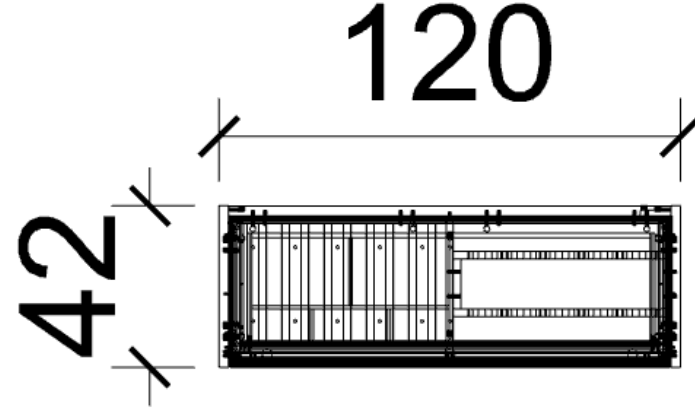

AYAK: GOFRATO

LİSTE FİYATI: 114.470 TL

NAKİT İNDİRİMLİ: (2.0): 57.200 TL

TAKSİTLİ İNDİRİMLİ: (1.80): 63.500 TL

ÖLÇÜ: 120 X 42

MODÜLLER: BAR100

AHŞAP: MAT GRİ LAKE

LİSTE FİYATI: 52.529