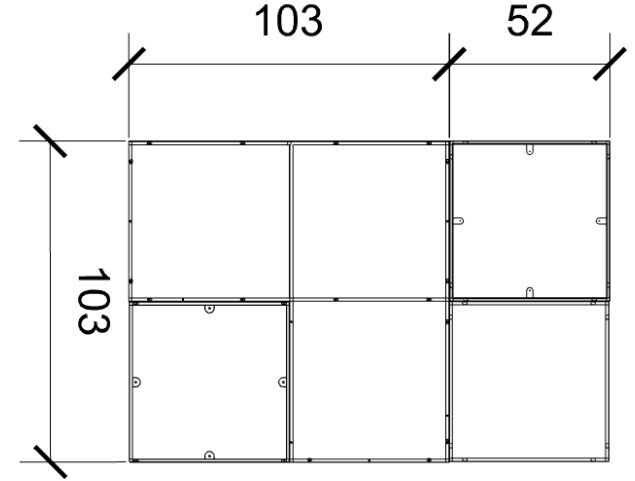

LİSTE FİYATI: 35.950 TL

NAKİT İNDİRİMLİ: (1.6): 22.400 TL

TAKSİTLİ İNDİRİMLİ: (1.4): 25.600 TL