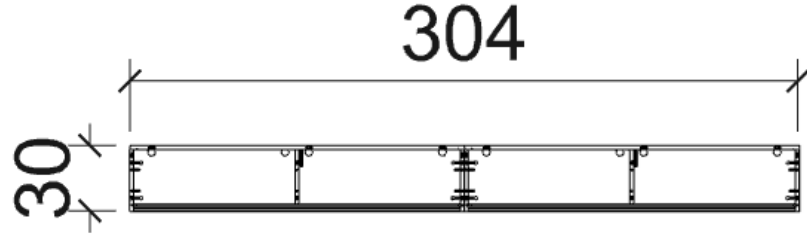

GÖVDE: FÜME

KAPAK: MAT LAKE ANTRASİT

LİSTE FİYATI: 30.114 TL

NAKİT İNDİRİMLİ: (1.6): 18.800 TL

TAKSİTLİ İNDİRİMLİ: (1.4): 21.500 TL

ÖLÇÜ: 304 X 30 H:30

MODÜL: ASM504

GÖVDE: CARINA