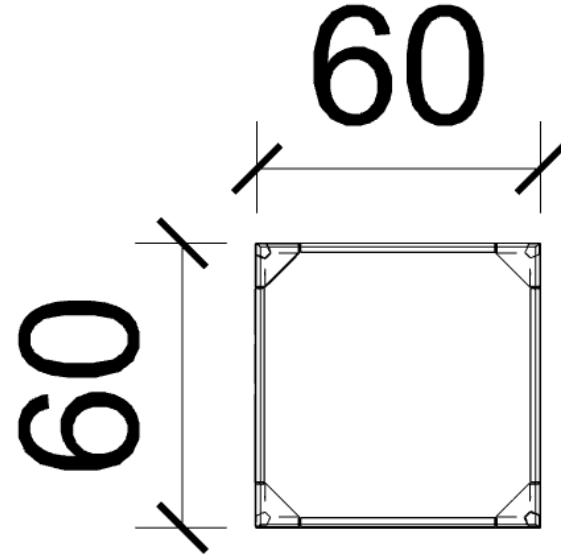

NAKİT İNDİRİMLİ: (1.6): 9.900 TL

TAKSİTLİ İNDİRİMLİ: (1.4): 11.400 TL

ÖLÇÜ: 60 X 60 CM

MODÜL: SHPN71

TABLA: MERMER SAVANA GRİ

AYAK: CEVİZ AHŞAP AYAK

LİSTE FİYATI: 33.012 TL

NAKİT İNDİRİMLİ: (1.6): 20.600 TL