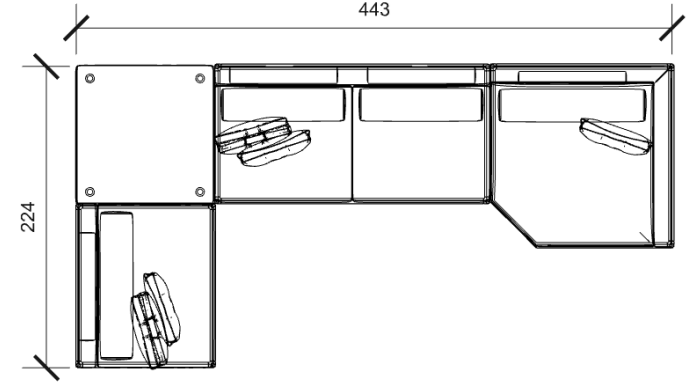

ÖLÇÜ: 224 cm x 443 cm

MODÜLLER: BRLL10 + BRLL13 + BRLL04 + BRLL18 + BRLSRT

AYAK: CEVİZ FREZE

KUMAŞ: LARIX Z76 +TURF A25

LİSTE FİYATI: 163.206 TL

NAKİT İNDİRİMLİ: (1.80): 90.670 TL

TAKSİTLİ İNDİRİMLİ: (1.60): 102.000 TL