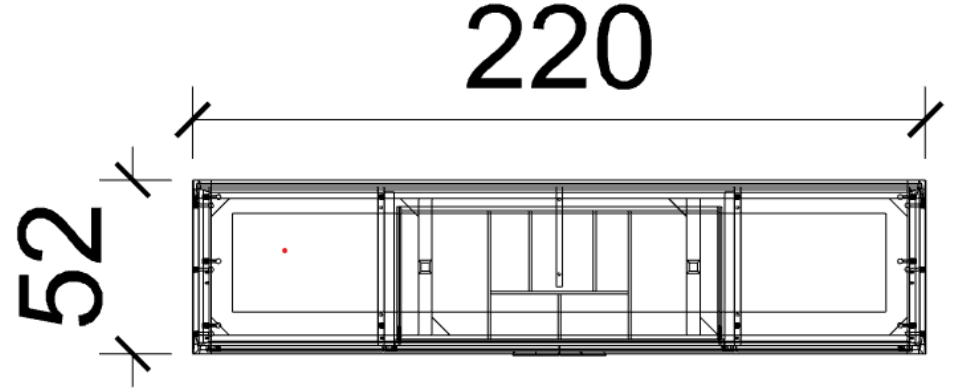

LİSTE FİYATI: 114.471 TL

NAKİT İNDİRİMLİ: (2.0): 57.200 TL

TAKSİTLİ İNDİRİMLİ: (1.80): 63.500 TL