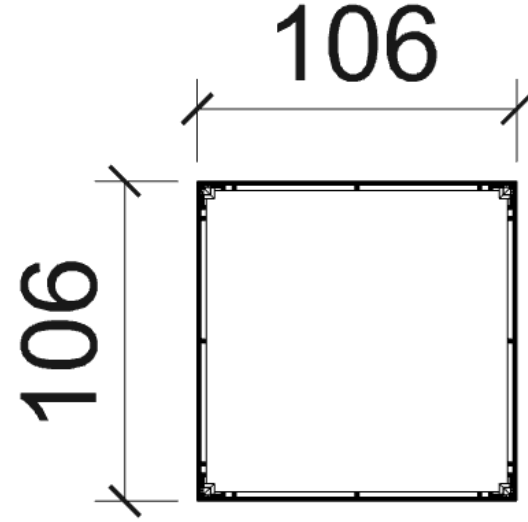

LİSTE FİYATI: 27.003 TL

NAKİT İNDİRİMLİ: (1.8): 15.000 TL

TAKSİTLİ İNDİRİMLİ: (1.6): 16.800 TL