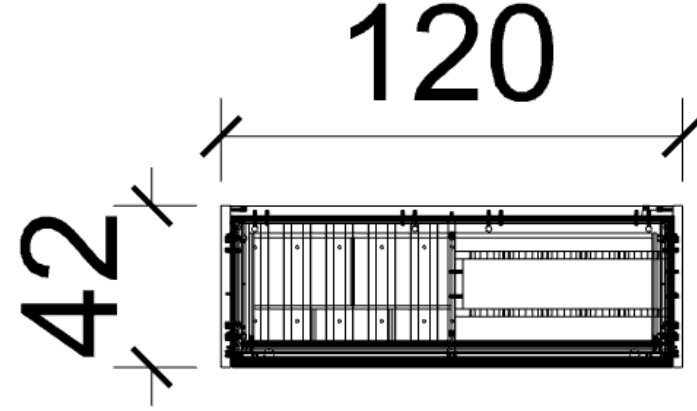

AYAK: GOFRATO

LİSTE FİYATI: 114.470 TL

NAKİT İNDİRİMLİ: (2.0): 57.200 TL

TAKSİTLİ İNDİRİMLİ: (1.80): 63.500 TL

ÖLÇÜ: 120 X 42

MODÜLLER: BAR100

AHŞAP: MAT GRİ LAKE

LİSTE FİYATI: 52.529

NAKİT İNDİRİMLİ: (2.0): 26.200 TL

TAKSİTLİ İNDİRİMLİ: (1.80): 29.100 TL

ÖLÇÜ: 120 X 42

MODÜLLER: BAR100

AHŞAP: CEVİZ FREZE

LİSTE FİYATI: 48.598

NAKİT İNDİRİMLİ: (2.0): 24.200 TL

TAKSİTLİ İNDİRİMLİ: (1.80): 26.900 TL