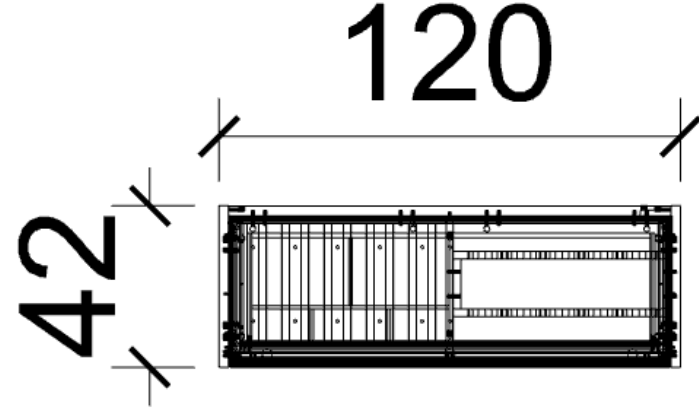

LİSTE FİYATI: 79.011

NAKİT İNDİRİMLİ: (2.0): 39.500 TL

TAKSİTLİ İNDİRİMLİ: (1.80): 43.800 TL