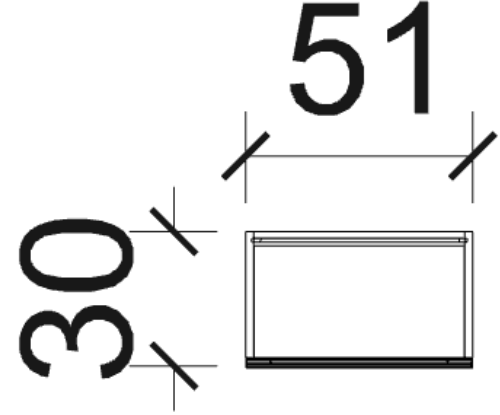

ÖLÇÜ: 20 X 30 H:102

MODÜL: RAFN14

GÖVDE: BORDO MAT LAKE

LİSTE FİYATI: 10.206 TL

NAKİT İNDİRİMLİ: (1.6): 6.300 TL

TAKSİTLİ İNDİRİMLİ: (1.4): 7.200 TL

ÖLÇÜ: 51 X 30 H:51

MODÜL: ASM201