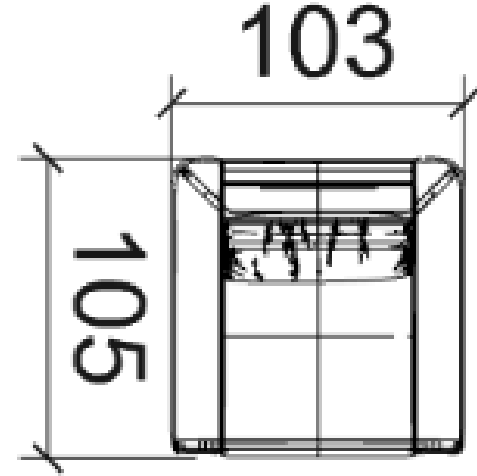

ÖLÇÜ: 103 X 105 CM

MODÜLLER: MLD100

AYAK: GOFRATO METAL

KUMAŞ: P43 SAMT

LİSTE FİYATI: 52.960 TL

NAKİT İNDİRİMLİ: (2.0): 26.400 TL

TAKSİTLİ İNDİRİMLİ: (1.80): 29.400 TL

ÖLÇÜ: 103 CM