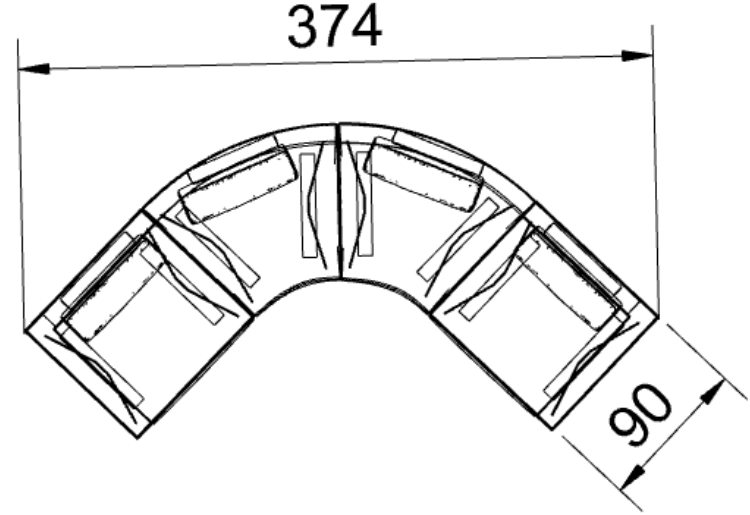

KUMAŞ: KARTELA DIŐI

LİSTE FİYATI: 42.350 TL

NAKİT İNDİRİMLİ: 14.100 TL

TAKSİTLİ İNDİRİMLİ: 15.100 TL

ÖLÇÜ: 374 CM X 90 CM

MODÜLLER: MXXL65 + MXXL65 + MXXL91 + MXXL91

AYAK: SİYAH PARLAK

KUMAŞ: SAMT P41