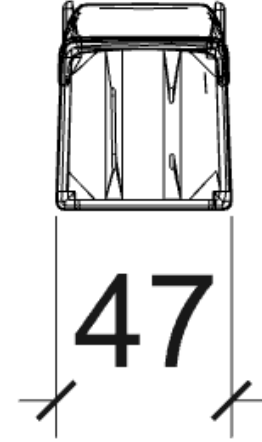

KUMAŞ: KARTELA DIŐI

AYAK: CARINA

LİSTE FİYATI: 29.516

NAKİT İNDİRİMLİ: (1,6): 18.400 TL

TAKSİTLİ İNDİRİMLİ: (1,4): 21.000 TL

MODÜL: SNL620

KUMAŞ: KARTELA DIŐI

AYAK: GOFRATO METAL