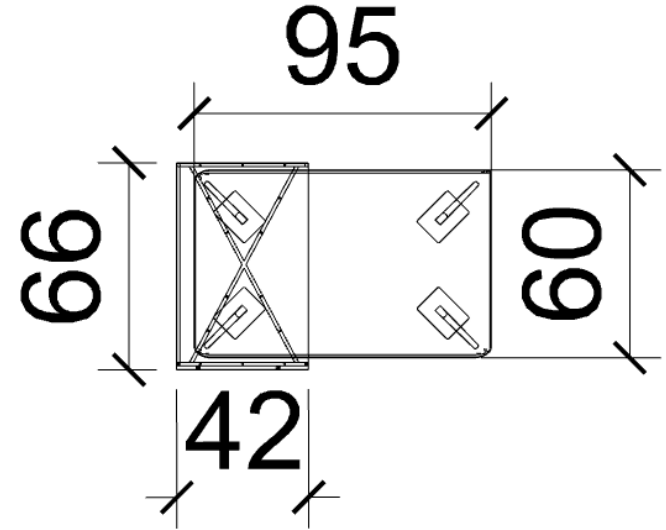

LİSTE FİYATI: 21.115 TL

NAKİT İNDİRİMLİ: (1.6): 13.100 TL

TAKSİTLİ İNDİRİMLİ: (1.4): 15.000 TL