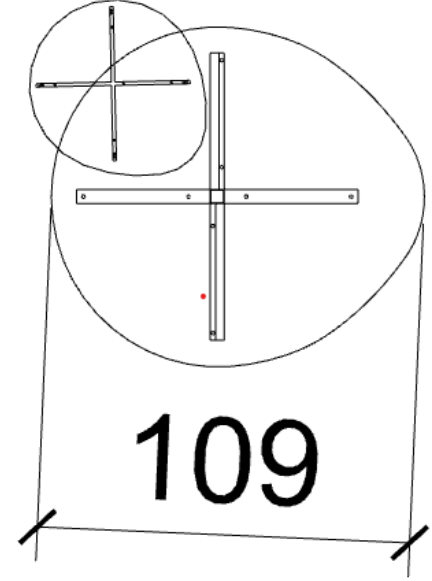

NAKİT İNDİRİMLİ: (1.6): 17.000 TL

TAKSİTLİ İNDİRİMLİ: (1.4): 19.500 TL

ÖLÇÜ: 109 CM - 56 CM

MODÜL: SHP520 - SHP390

TABLA: FREEZE CEVİZ - MAT MAVİ LAKE

AYAK: GOFRATO METAL AYAK

LİSTE FİYATI:17.889 TL

NAKİT İNDİRİMLİ: (1.6): 11.100 TL