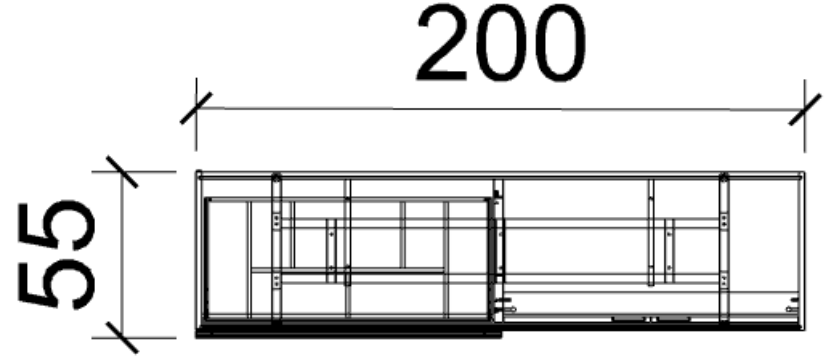

AYAK: MASİF CEVİZ

LİSTE FİYATI: 126.805

NAKİT İNDİRİMLİ: (2.0): 63.400 TL

TAKSİTLİ İNDİRİMLİ: (1.80): 70.400 TL

ÖLÇÜ: 220 X 52

MODÜLLER: KNS071

AHŞAP: CARİNA - CAPPUCINO PARLAK LAKE

AYAK: SİYAH METAL AYAK