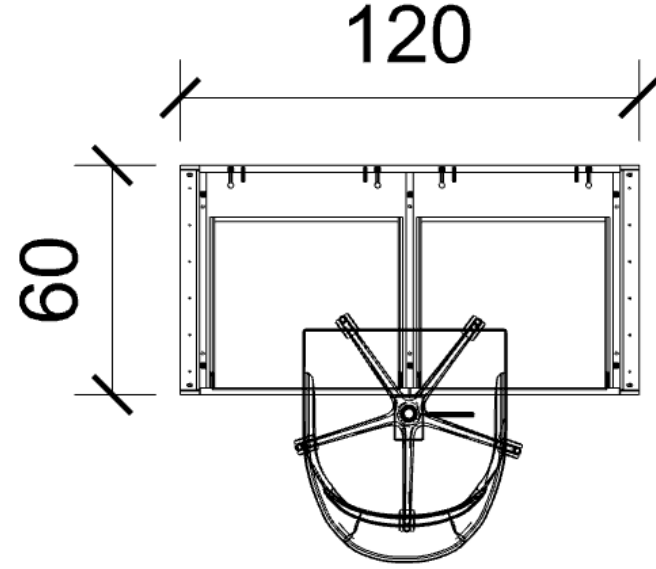

LİSTE FİYATI: 38.789 TL

NAKİT İNDİRİMLİ: (1.60): TL 24.200 TL

TAKSİTLİ İNDİRİMLİ: (1.40): TL 27.700 TL