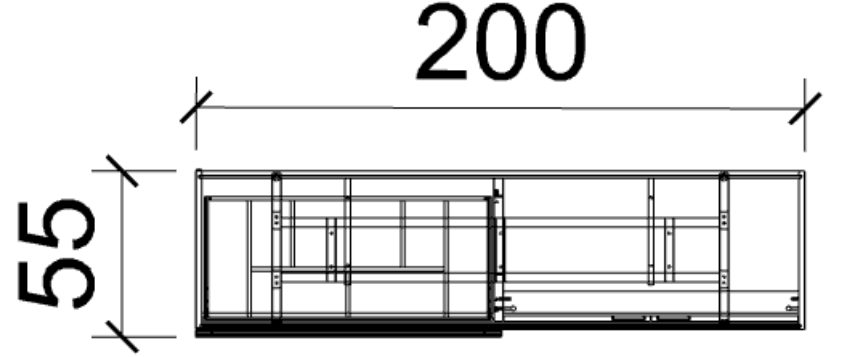

TAKSİTLİ İNDİRİMLİ: (1.80): 21.200 TL

ÖLÇÜ: 200 X 52

MODÜLLER: KNS071

AHŞAP: FÜME - MAT GRİ LAKE

AYAK: SİYAH METAL AYAK

LİSTE FİYATI: 56.075

NAKİT İNDİRİMLİ: (2.0): 28.000 TL

TAKSİTLİ İNDİRİMLİ: (1.80): 31.100 TL