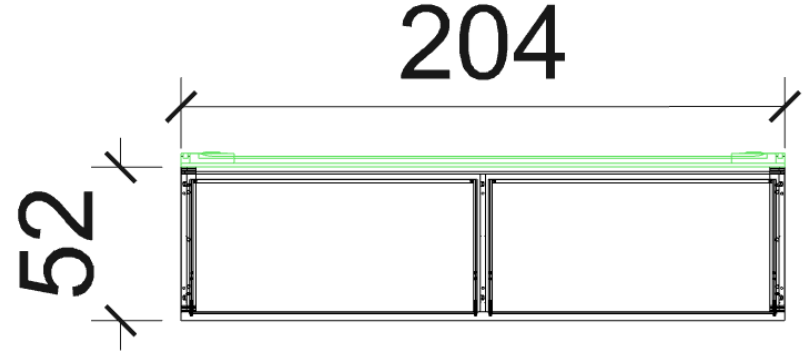

LİSTE FİYATI: 29.352 TL

NAKİT İNDİRİMLİ: (2,0): 14.600 TL

TAKSİTLİ İNDİRİMLİ: (1.8): 16.300 TL