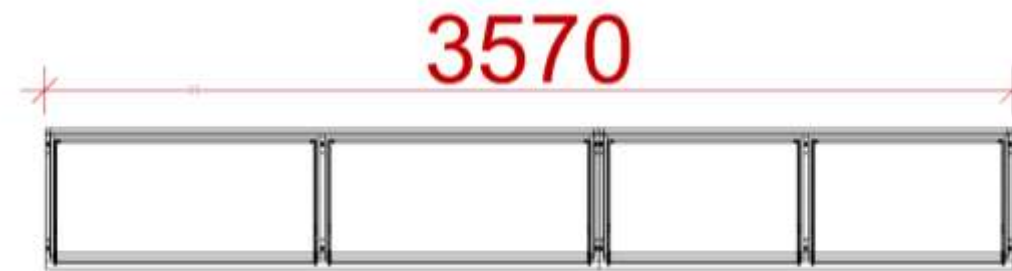

TV KONSEPTLER

TV KONSEPT  
W: 305.5 CM

MASKO MAĞAZA

ASM221: 3 KAPAKLI SİYAH CAMLI  
ASM231: 4 KAPAKLI SİYAH CAMLI  
TV609: TEK AYAKLI CEVİZ RENGİ  
TV608: AYAKSIZ CEVİZ RENGİ

LİSTE FİYATI : **71.825 TL**

% İNDİRİM : 1.5

SATIŞ FİYATI: 47.880 TL

TV KONSEPT

W: 357 CM

MASKO MAĐAZA

ASM501: CEVİZ / MAT ANTRASİT  
ASM502: CEVİZ MAT ANTRASİT  
ASM503: 2 ADET CEVİZ / MAT ANTRASİT

LİSTE FİYATI : **77.534 TL**

% İNDİRİM : 1.5

SATIŞ FİYATI: **51690 TL**