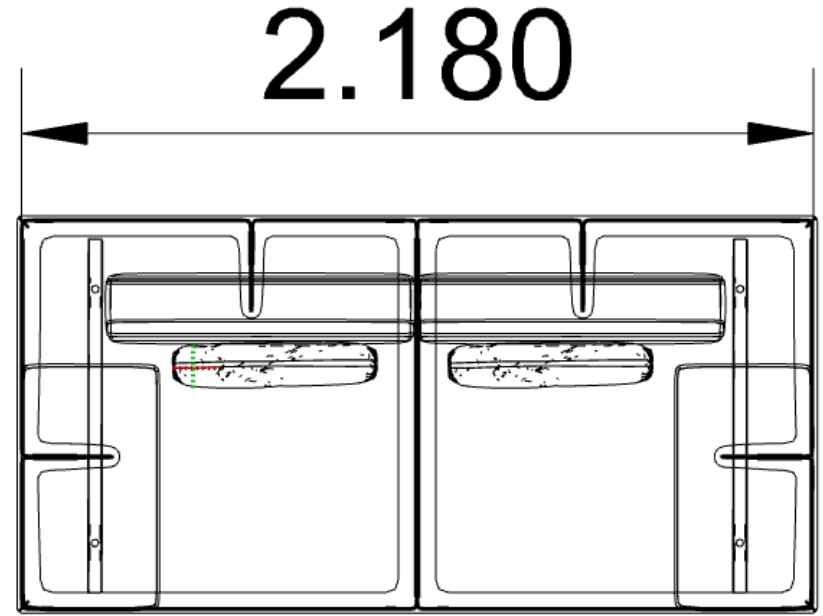

İNDİRİMLİ FİYATI: 161.400 TL

MONY KOLTUK
ÜÇLÜ KOLTUK

MASKO MAĞAZA

YÜZEY KUMAŞ : T34 -KETEN

BAZA KUMAŞI : M10 – SUNİ DERİ

AYAK RENGİ : PARLAK SİYAH

SATIŞ FİYATI: 81.868 TL

İNDİRİM : 27.289TL