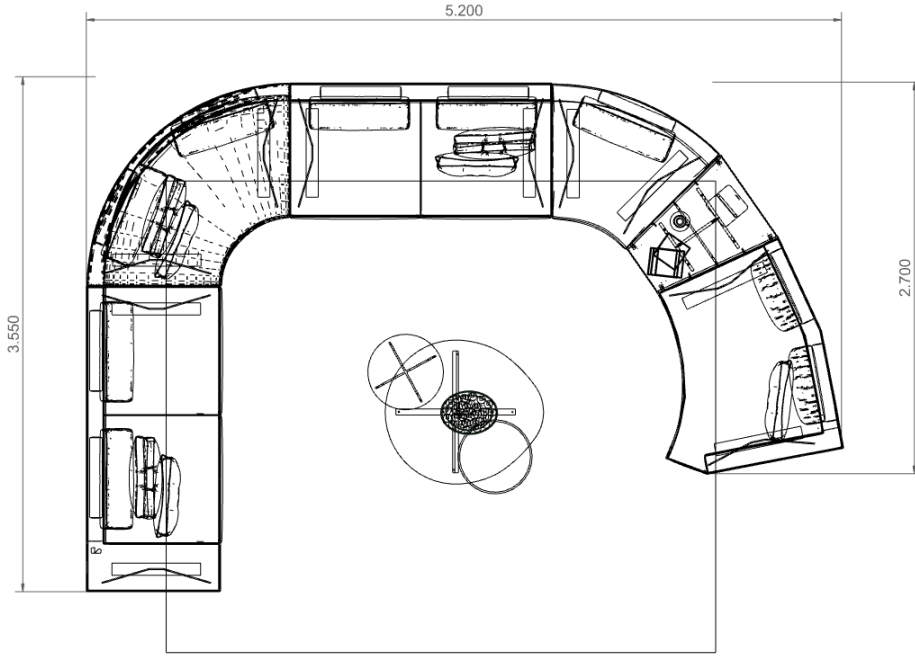

YÜZEY KUMAŞ : T57-KETEN

BAZA KUMAŞI : T57 – KETEN S

AYAK RENGİ : PARLAK SİYAH

SATIŞ FİYATI: **274.956 TL**

İNDİRİM : 91.650 TL

İNDİRİMLİ FİYATI: **183.300 TL**