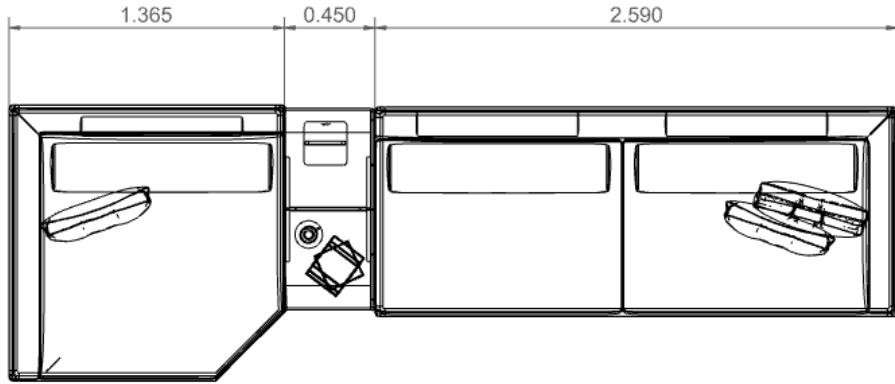

İNDİRİMLİ FİYATI: 54.500TL

YÜZEY KUMAŞ : T57-KETEN

BAZA KUMAŞI : T57 – KETEN S

AYAK RENGİ : PARLAK SİYAH

SATIŞ FİYATI: **274.956 TL**

İNDİRİM : 91.650 TL

İNDİRİMLİ FİYATI: **183.300 TL**

YÜZEY KUMAŞ : ÜÇLÜ KOLTUK T75 – KETEN
: TEKLİ KOLTUK P74 - NUBUK