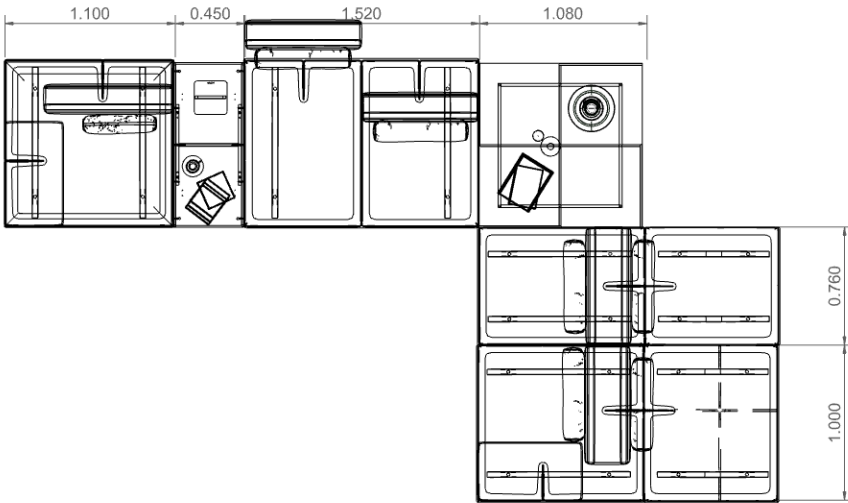

MONY KOLTUK ÇİFT TARAFLI MONY

MASKO MAĞAZA

YÜZEY KUMAŞ : Z61 -KETEN

BAZA KUMAŞI : M10 – SUNİ DERİ

AYAK RENGİ : PARLAK SİYAH

SATIŞ FİYATI: 242.096 TL

İNDİRİM : 80.700 TL

İNDİRİMLİ FİYATI: 161.400 TL