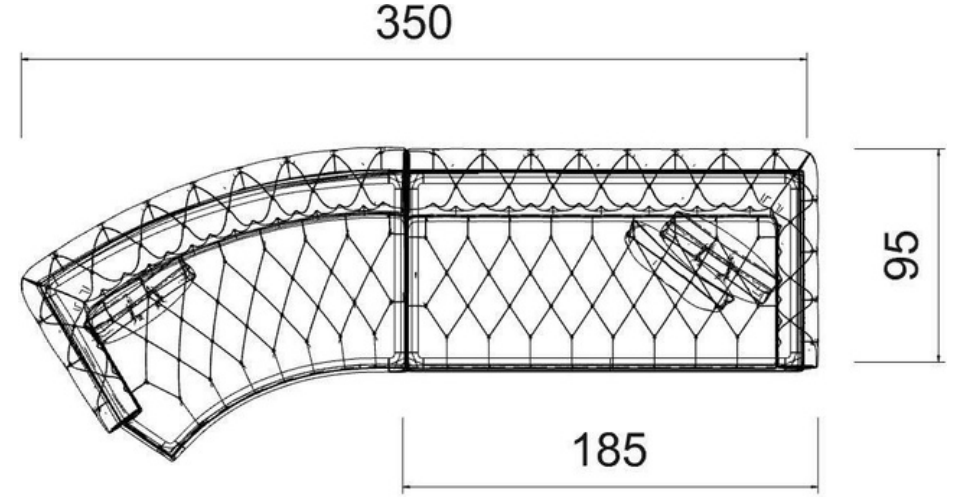

MODÜLER KOLTUK
MODERNCHESTER

KENTPAR
K
SHOWROO

MCHL15 / MCHL21
KUMAŞ : P80 -T32
AYAK : FREZE CEVİZ

FABRİKA PERAKENDE FİYATI: 186.510TL

1,50 İNDİRİM ORANI: 62.170TL

SATIŞ FİYAT: 124.340TL