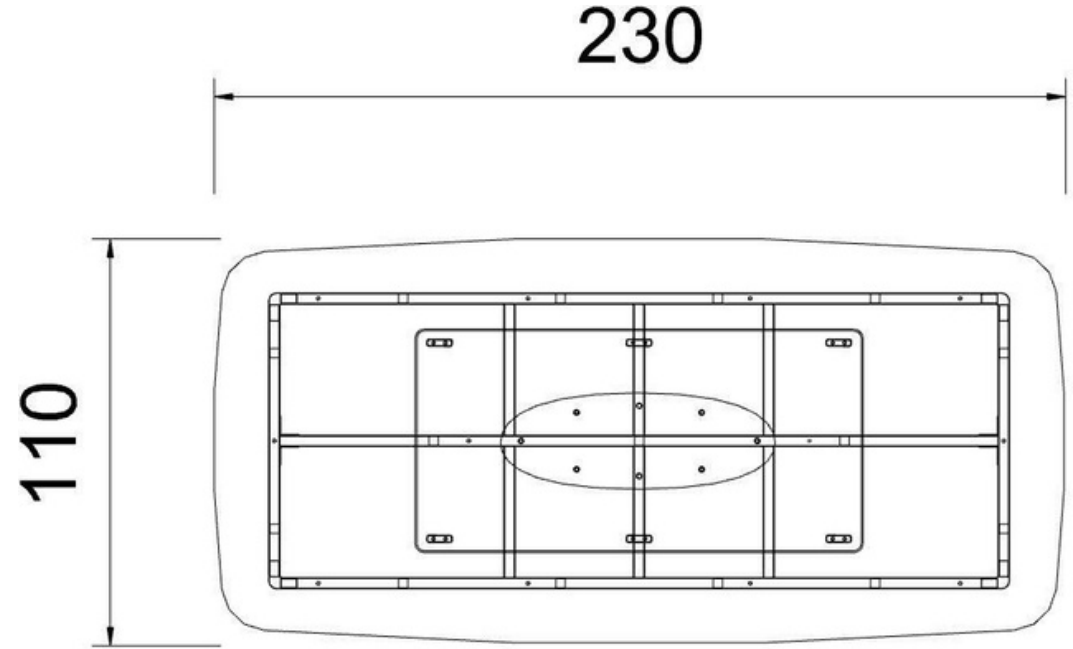

MAS780

CAM SEÇENEĐİ : SAHARA NOIR

AYAK RENGİ : FÜME

MASA GENİŞLİĐİ : 230 CM

MASA FONKSİYONU :SABİT

FABRİKA PERAKENDE FİYATI: 59.049TL

SATIŞ FİYAT: BAREM + 1.10

SEHPA