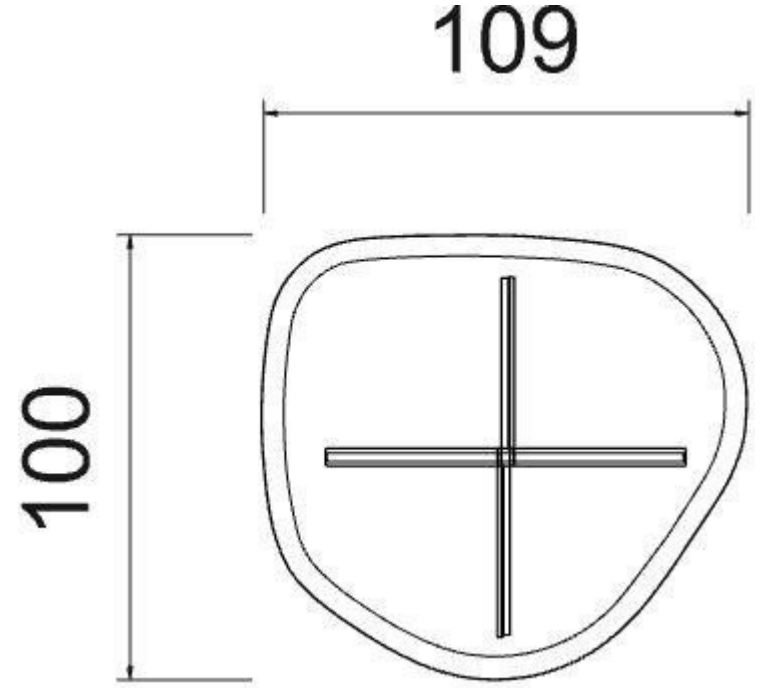

SEHPA
AMORF

KENTPAR
K
SHOWBO

SHP522
YÜZEY RENGİ : SAHARANOIR
AYAK : GOFRATO METAL AYAK

FABRİKA PERAKENDE FİYATI: 22.468TL

SATIŞ FİYAT: BAREM + 1.10