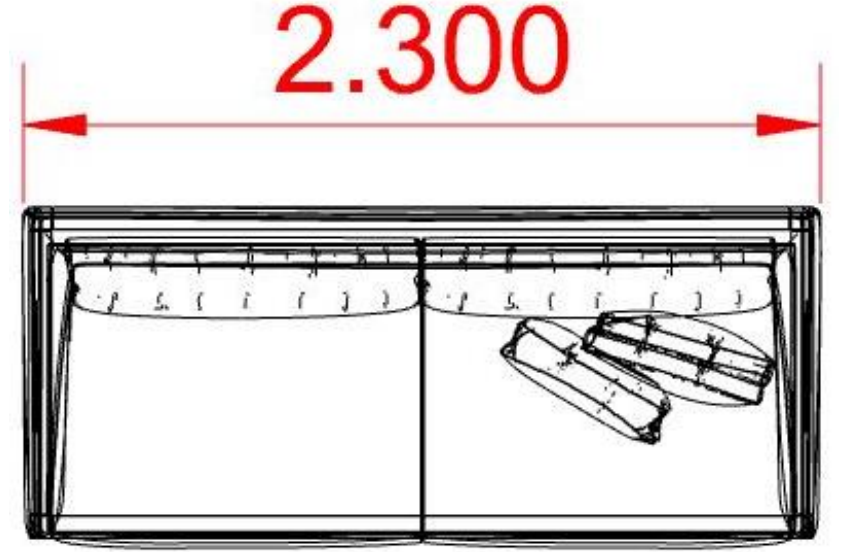

**KUMAŞ: P74**

**AYAK:FREZE MOCHA**

**LİSTE FİYATI : 77,615**

**İNDİRİM : 1.1**

YEMEK MASASI

**RAENA : MAS780 /230 CM**

**ÜST TABLA : SAHARANOIR**

**AYAK:FÜME**