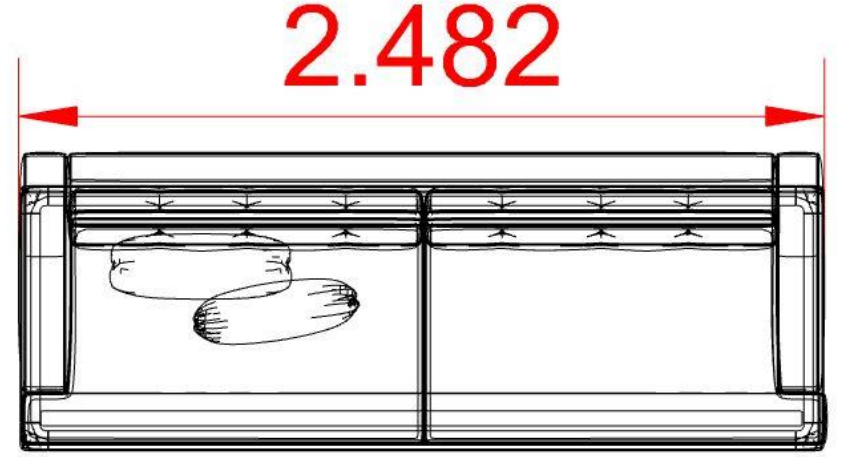

LİSTE FİYATI : 76.950

İNDİRİM : BAREM + 1.1