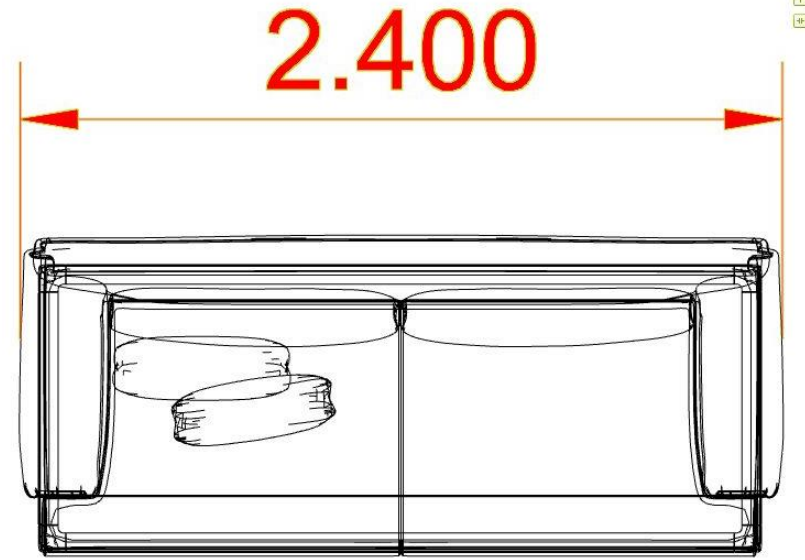

KUMAŞ: P49  
AYAK: CEVİZ

**LİSTE FİYATI : 76.950**

**İNDİRİM : BAREM + 1.1**

**BERLİN MODÜLER KOLTUK**

KUMAŞ: T56 - P74

AYAK: FREZE MOCHA

**LİSTE FİYATI : 179.740 TL**

**BAREM + İNDİRİM : 1,4**