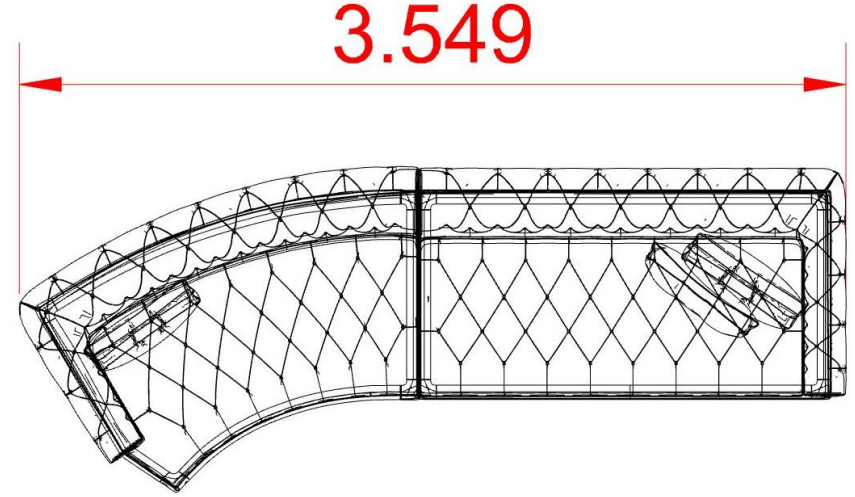

MODERN CHESTER : MCHL15 +MCHL01

KUMAŞ: P80 +T32

AYAK:CEVİZ KAPLAMA

LİSTE FİYATI : 186,510

İNDİRİM : 1.4