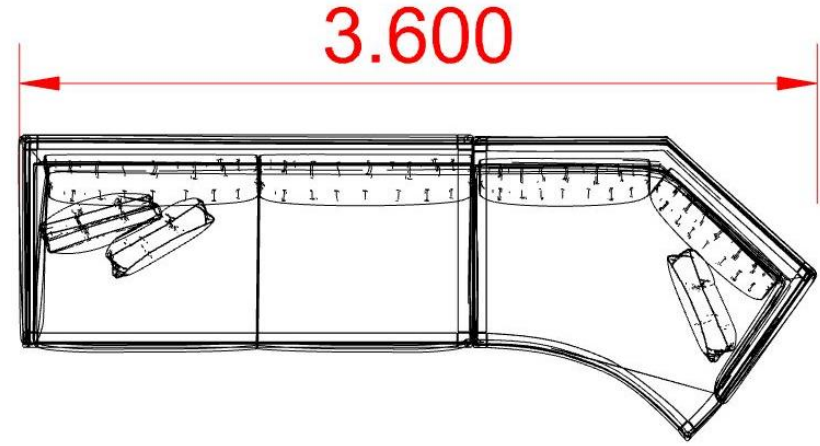

IKON AHŞAP AYAKLI : IKO30 + IKO22

KUMAŞ: L94

AYAK:FREZE MOCHA

LİSTE FİYATI :137,707

İNDİRİM : 1.4