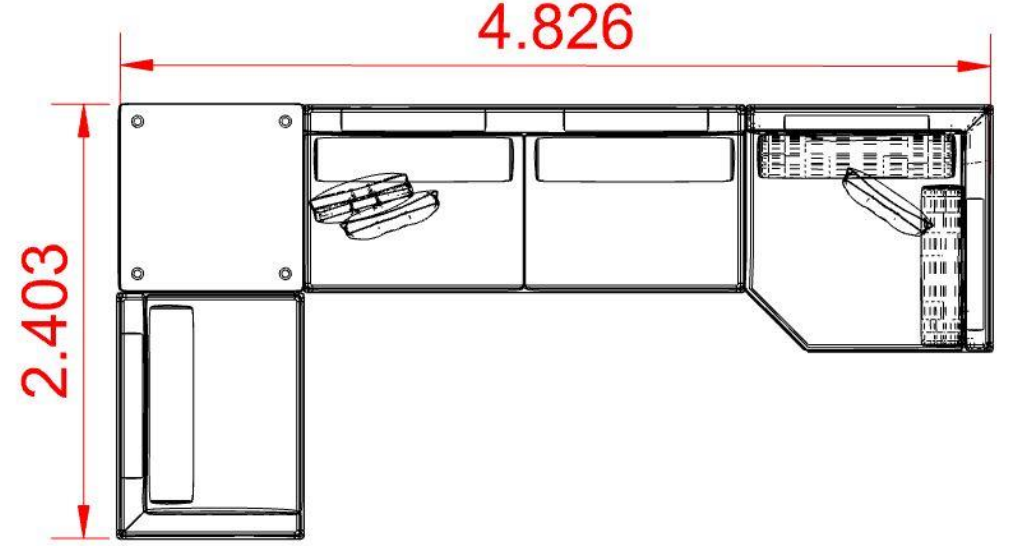

BERLİN MODÜLER KOLTUK

KUMAŞ: T56 - P74

AYAK: FREZE MOCHA

LİSTE FİYATI : 179.740 TL

BAREM + İNDİRİM : 1,4