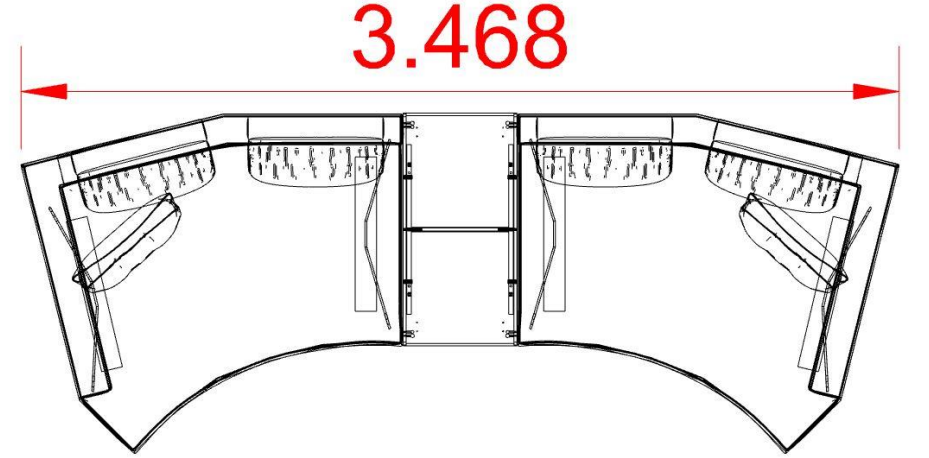

KOLTUK

**MIX MODULER KOLTUK: MXXL79x2 + KSH105**

KUMAŞ: Z58 BAZA: M02

AYAK: GOFRATO

SEHPA: MOCHA

**LİSTE FİYATI : 140.378 TL**

**İNDİRİM : BAREM + 1.1**

**OTTO KOLTUK: OTO350**