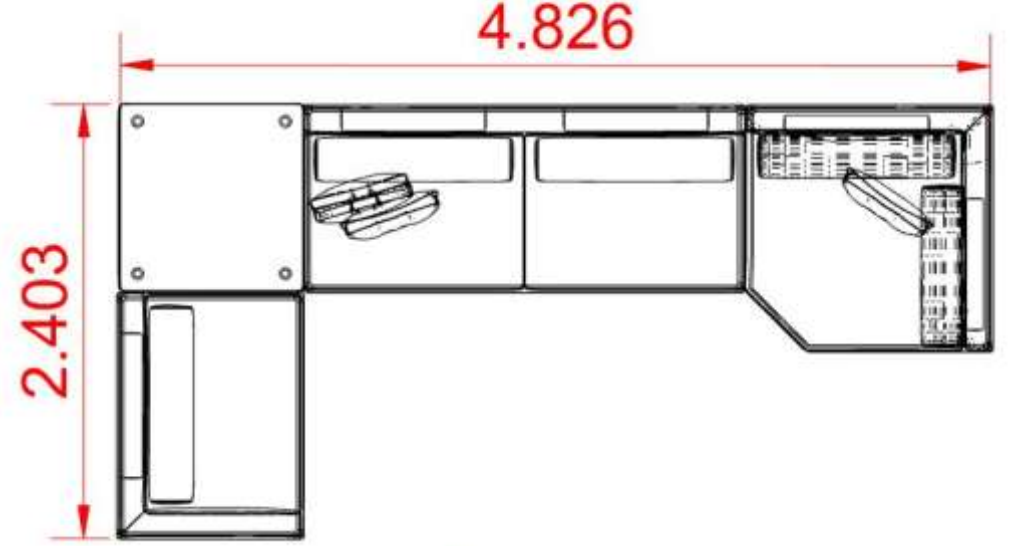

BERLİN MODÜLER KOLTUK

KUMAŞ: T56 - P74

AYAK: FÜME

LİSTE FİYATI : 161.507

İNDİRİM : 1.4