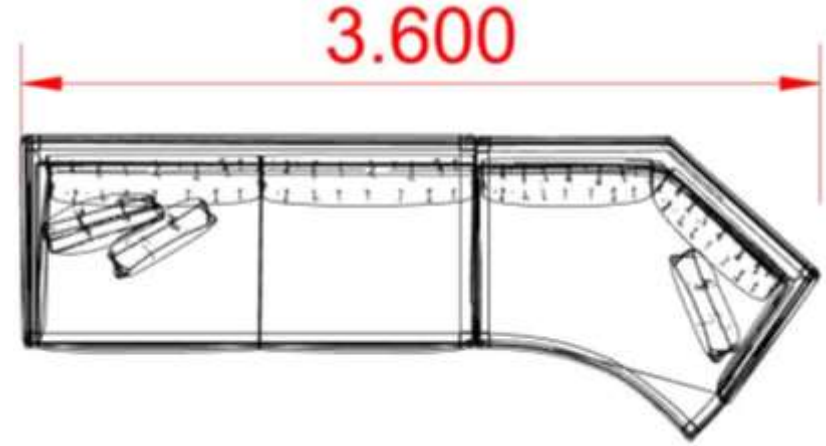

**LİSTE FİYATI : 92.910**

**İNDİRİM : 1.1**

**MODERN CHESTER : MCHL15 +MCHL01**

KUMAŞ: P80 +T32

AYAK:CEVİZ KAPLAMA

**LİSTE FİYATI : 186,510**

**İNDİRİM : 1.4**

**IKON AHŞAP AYAKLI : IKO30 + IKO22**