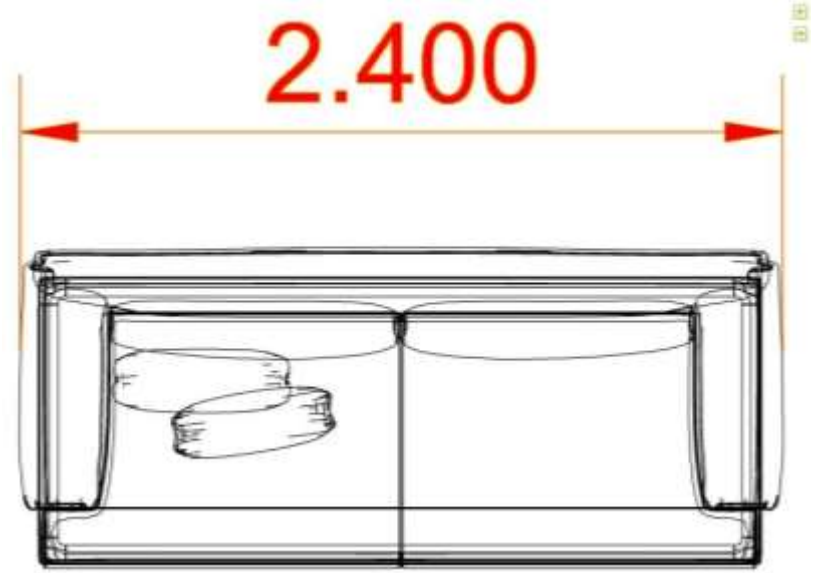

KUMAŞ: T57  
AYAK RENGİ: PARLAK SİYA  
AÇIKLAMA: SEHPA RENGİ FÜME AHŞAP/AYNA

LİSTE FİYATI : 234.488 TL

İNDİRİM : BAREM + 1.1

KOLTUK  
HAREM

KENTPARK  
SHOWROOM

**HAREM KOLTUK : HAR400**

KUMAŞ: P82

AYAK:CEVİZ KAPLAMA