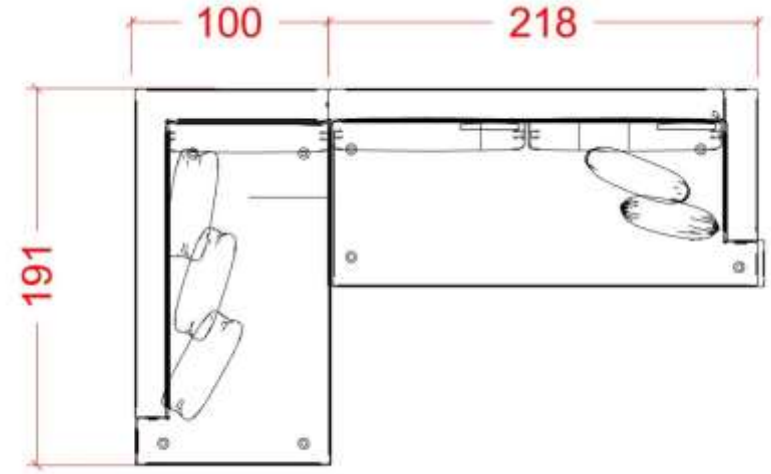

**İNDİRİM : 1.1**

**BİBLİO UZAN MODÜLLÜ**  
**BBLL05 – BBLL07**

KUMAŞ: Z47

AYAK:FREZE MOCHA

**LİSTE FİYATI : 110,861 TL**

**İNDİRİM : BAREM + 1,1**

YEMEK MASASI

**RAENA : MAS780 /230 CM**