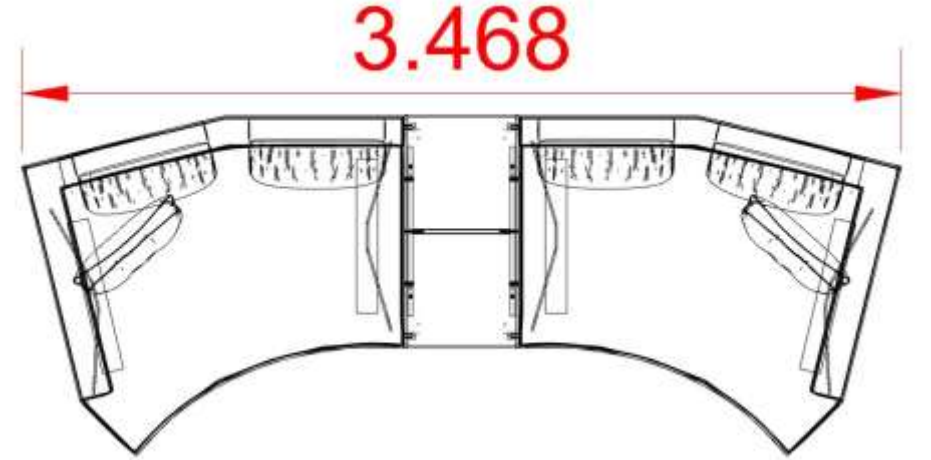

LİSTE FİYATI : 140.378 TL

İNDİRİM : BAREM + 1.1