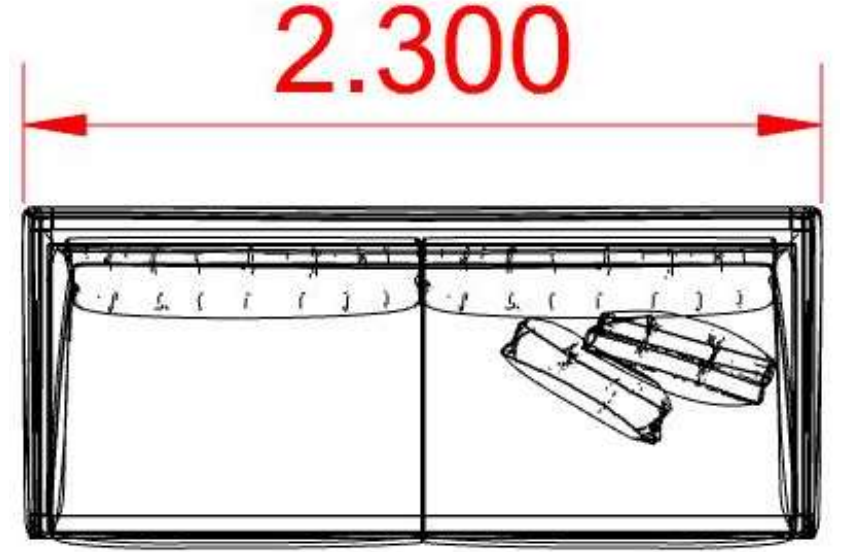

LİSTE FİYATI : 77,615

İNDİRİM : 1.1