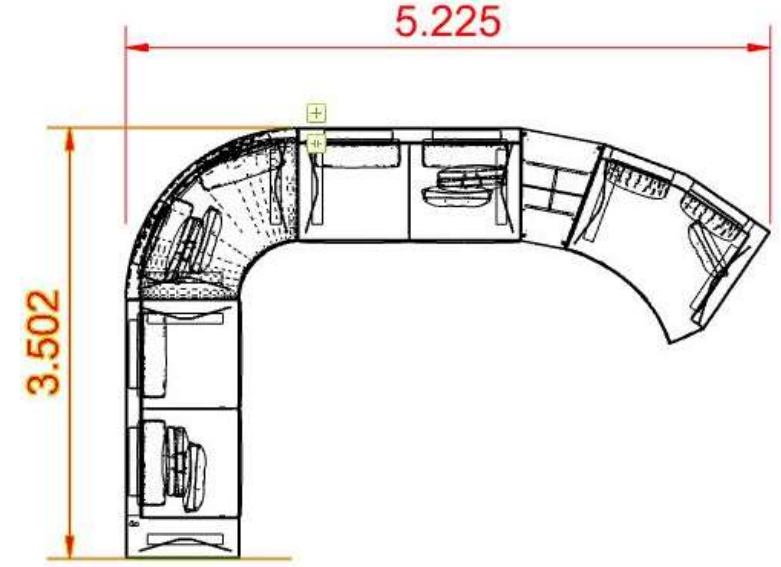

KUMAŞ: P49  
AYAK: CEVİZ

**LİSTE FİYATI : 76.950**

**İNDİRİM : BAREM + 1.1**

**BERLİN MODÜLER KOLTUK**

KUMAŞ: T56 - P74

AYAK: FÜME

LİSTE FİYATI : 161.507

İNDİRİM : 1.4