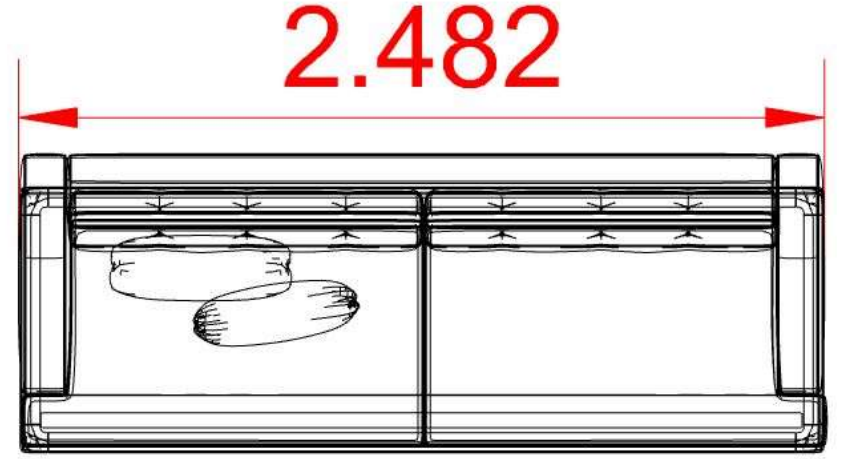

LİSTE FİYATI : 76.950

İNDİRİM : BAREM + 1.1