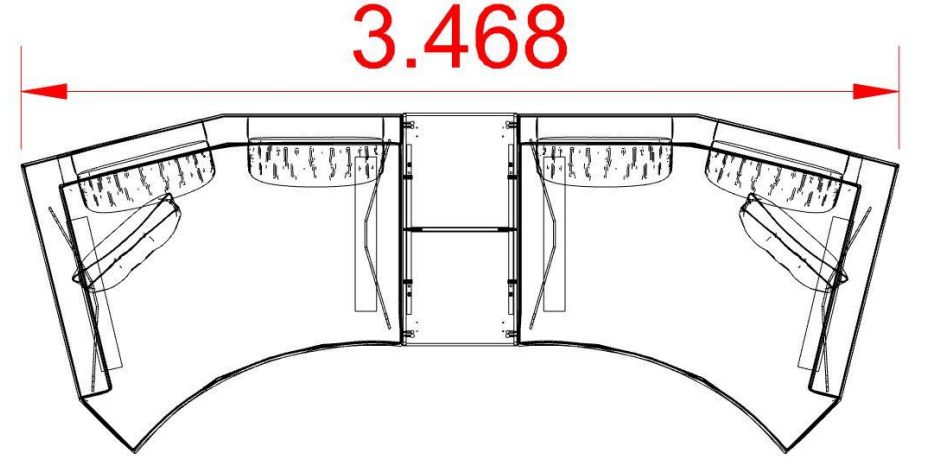

LİSTE FİYATI : 127.974 TL

İNDİRİM : BAREM + 1.1