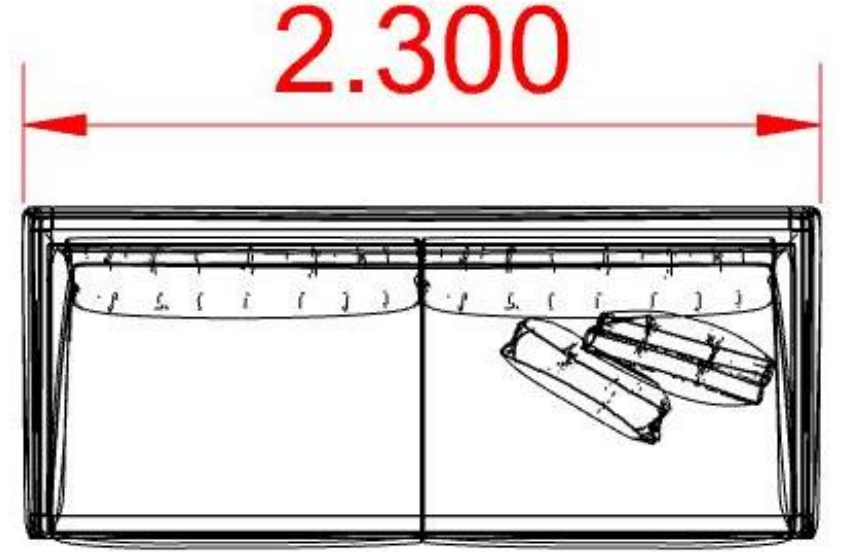

LİSTE FİYATI : 77,615

İNDİRİM : 1.1