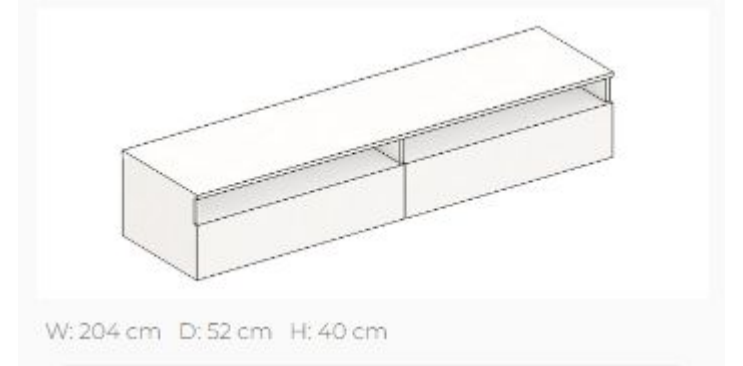

KARABAĞLAR MAĞAZA

TV ÜNİTESİ

W: 153 cm D: 40 cm

W: 204 cm D: 52 cm H: 40 cm

TVT604, TVM614

-MAT VİZON LAKE, CARINA AHŞAP

FABRİKA PEŞİN FİYAT : 31.838

1,70 İNDİRİM TUTARI : 13.110