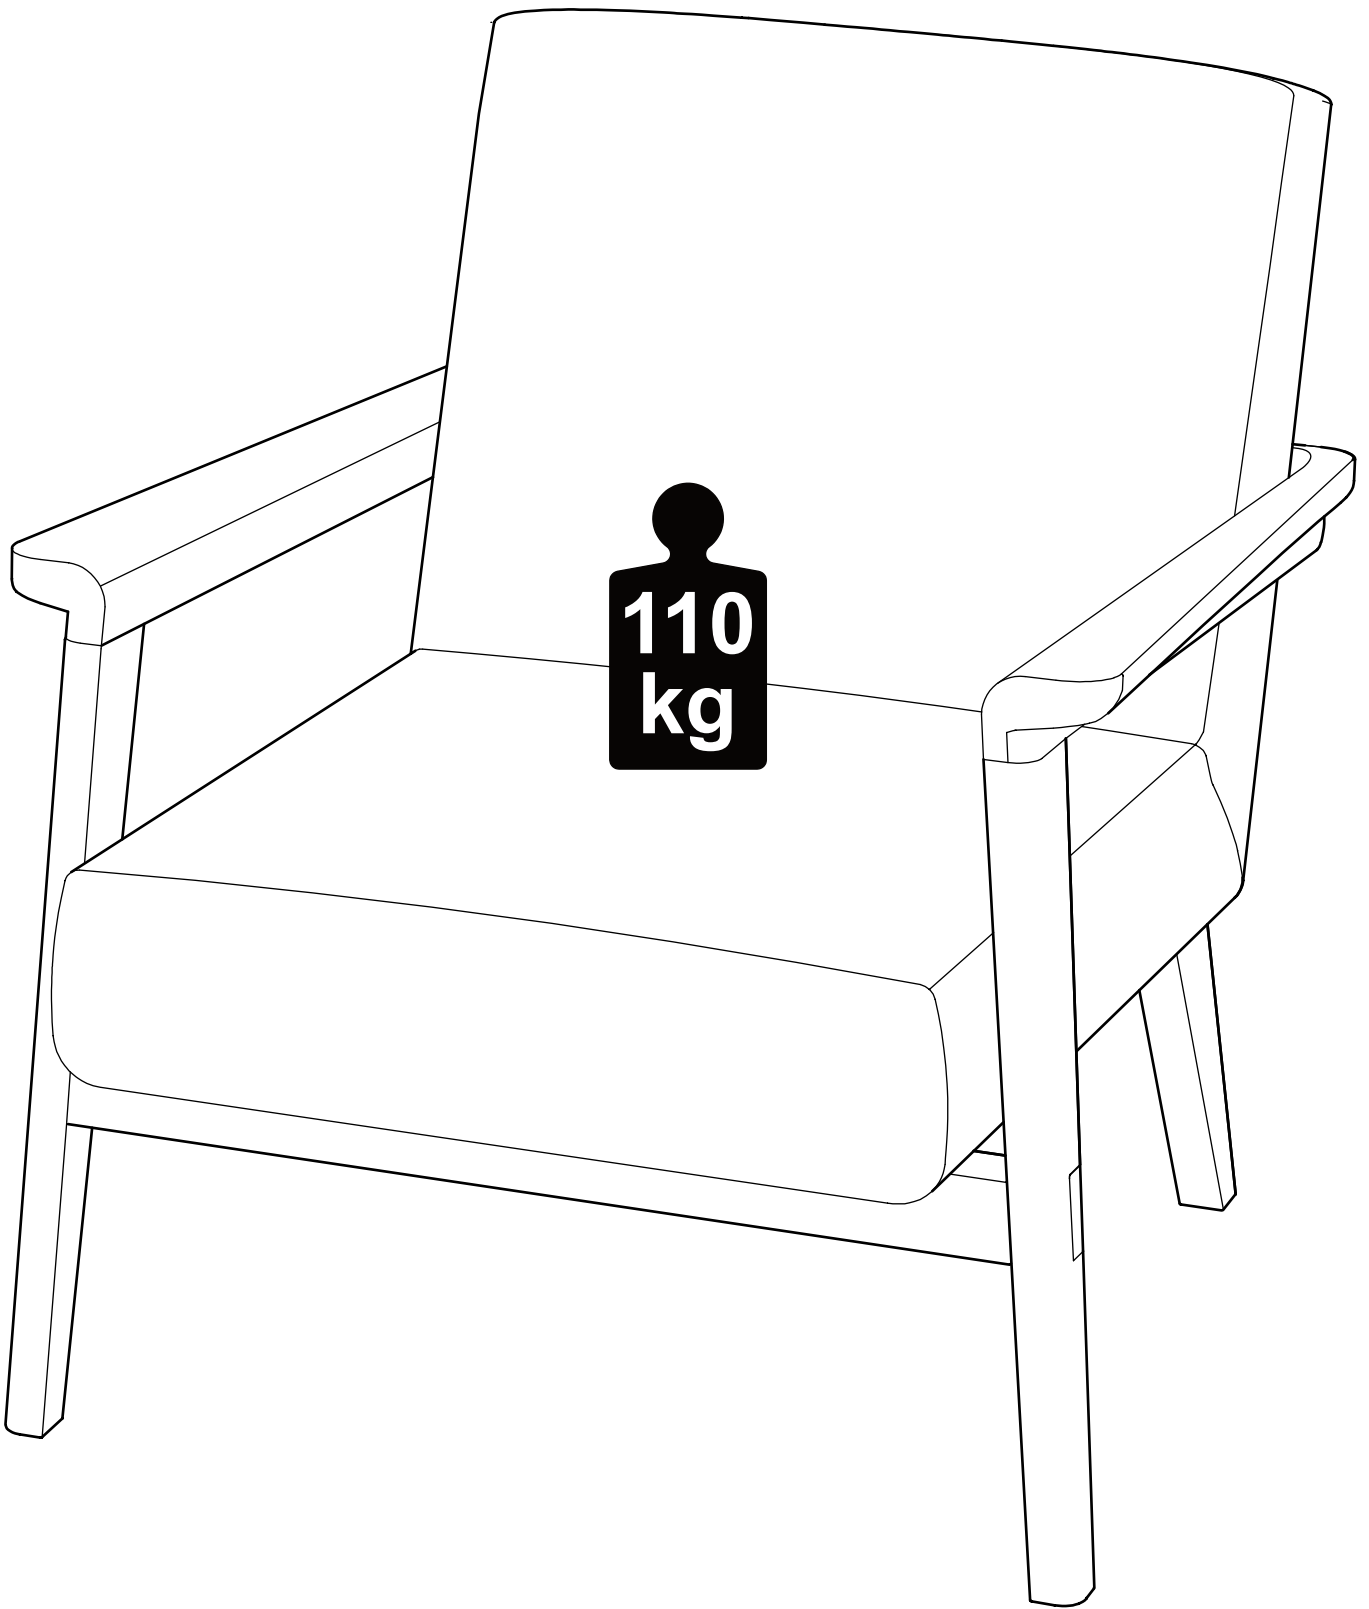

CAJU

700

110
kg