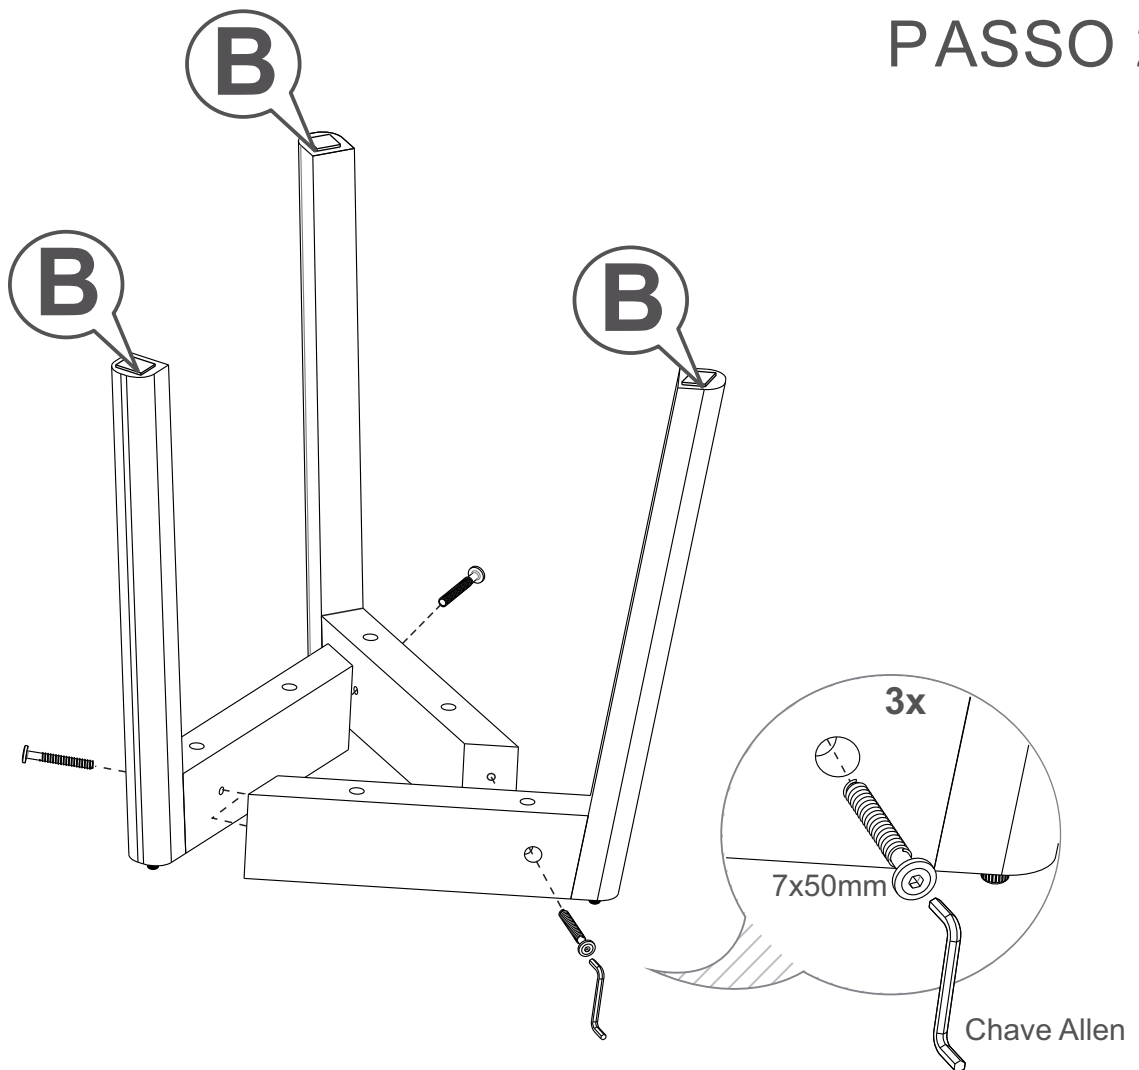

MARTELO DE BORRACHA

CHAVE PHILLIPS

1m 1m
ÁREA NECESSÁRIA

1 PESSOA

MANIPULE COM CUIDADO

atendimento.oppo.com.br

3x

7x50mm

6x

4,5x50mm

3x

8x30mm

1x

Chave Allen

3x

Feltro Adesivo

PASSO 1

PASSO 2

PASSO 3

peso distribuído

90kg