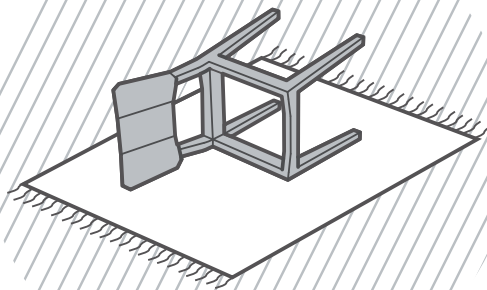

MARTELO DE BORRACHA

CHAVE PHILLIPS

1m 1m
ÁREA NECESSÁRIA

1 PESSOA

MANIPULE COM CUIDADO

atendimento.oppo.com.br

3x

7x50mm