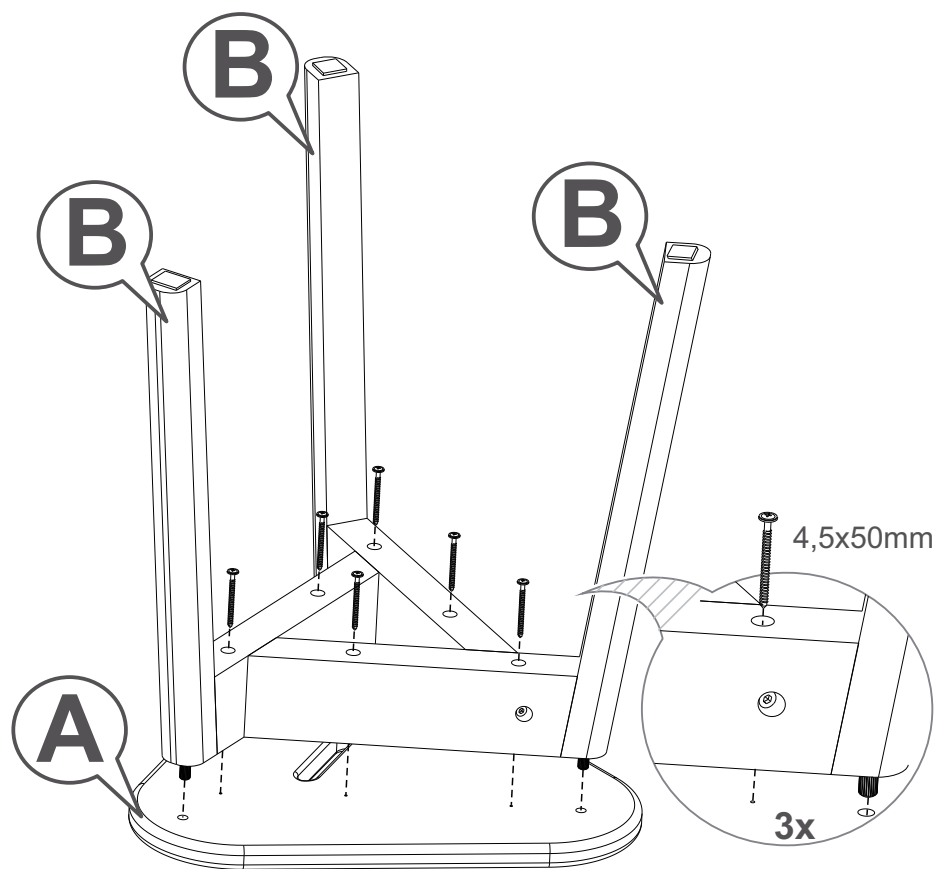

MARTELO DE BORRACHA

CHAVE PHILLIPS

1m 1m
ÁREA NECESSÁRIA

1 PESSOA

MANIPULE COM CUIDADO

atendimento.oppo.com.br

3x

7x50mm

6x

4,5x50mm

3x

8x30mm

1x

Chave Allen

3x

Feltro Adesivo

PASSO 1

PASSO 2

PASSO 3

peso distribuído

90kg