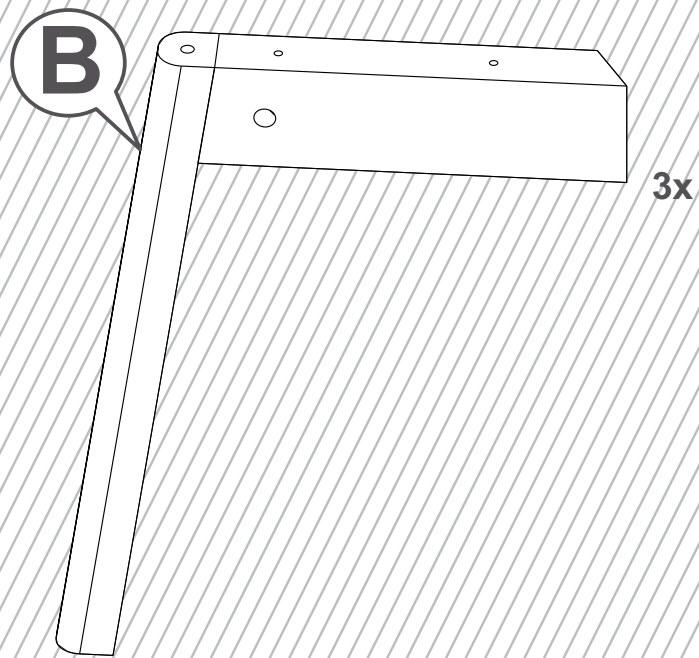

MARTELO DE BORRACHA

CHAVE PHILLIPS

1m 1m
ÁREA NECESSÁRIA

1 PESSOA

MANIPULE COM CUIDADO

atendimento.oppo.com.br

3x

7x50mm

6x

4,5x50mm

3x

8x30mm

1x

Chave Allen

3x

Feltro Adesivo