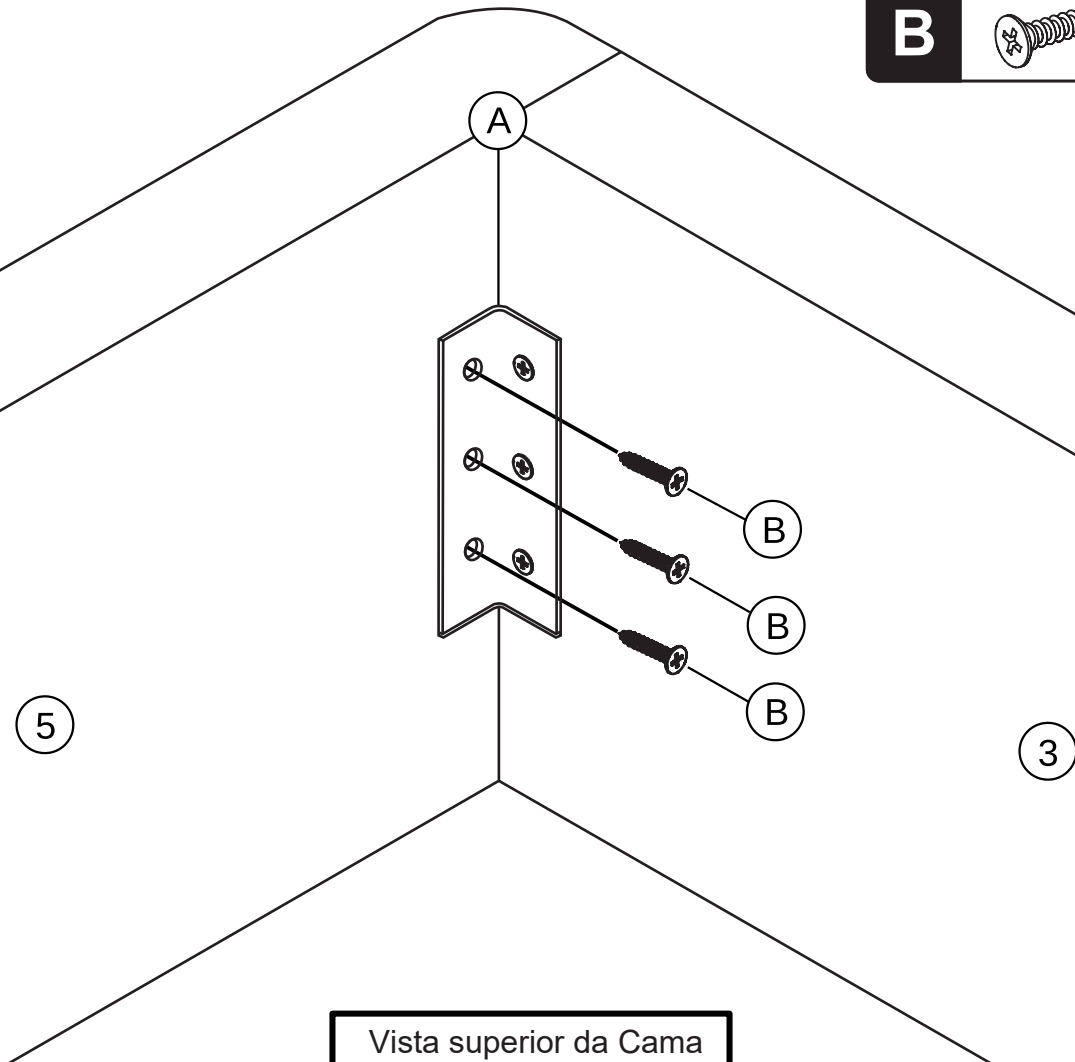

SIENA

140x190

A		12	B		72	C		7cm	12
----------	--	----	----------	--	----	----------	--	-----	----

01

A

02

B

06

02

A

02

B

06

04

B

Ø5,0x30mm

03

Vista superior da Cama

05

B

Ø5,0x30mm

03

Vista superior da Cama

06

A

08

B

Ø5,0x30mm

24

C

7cm

12