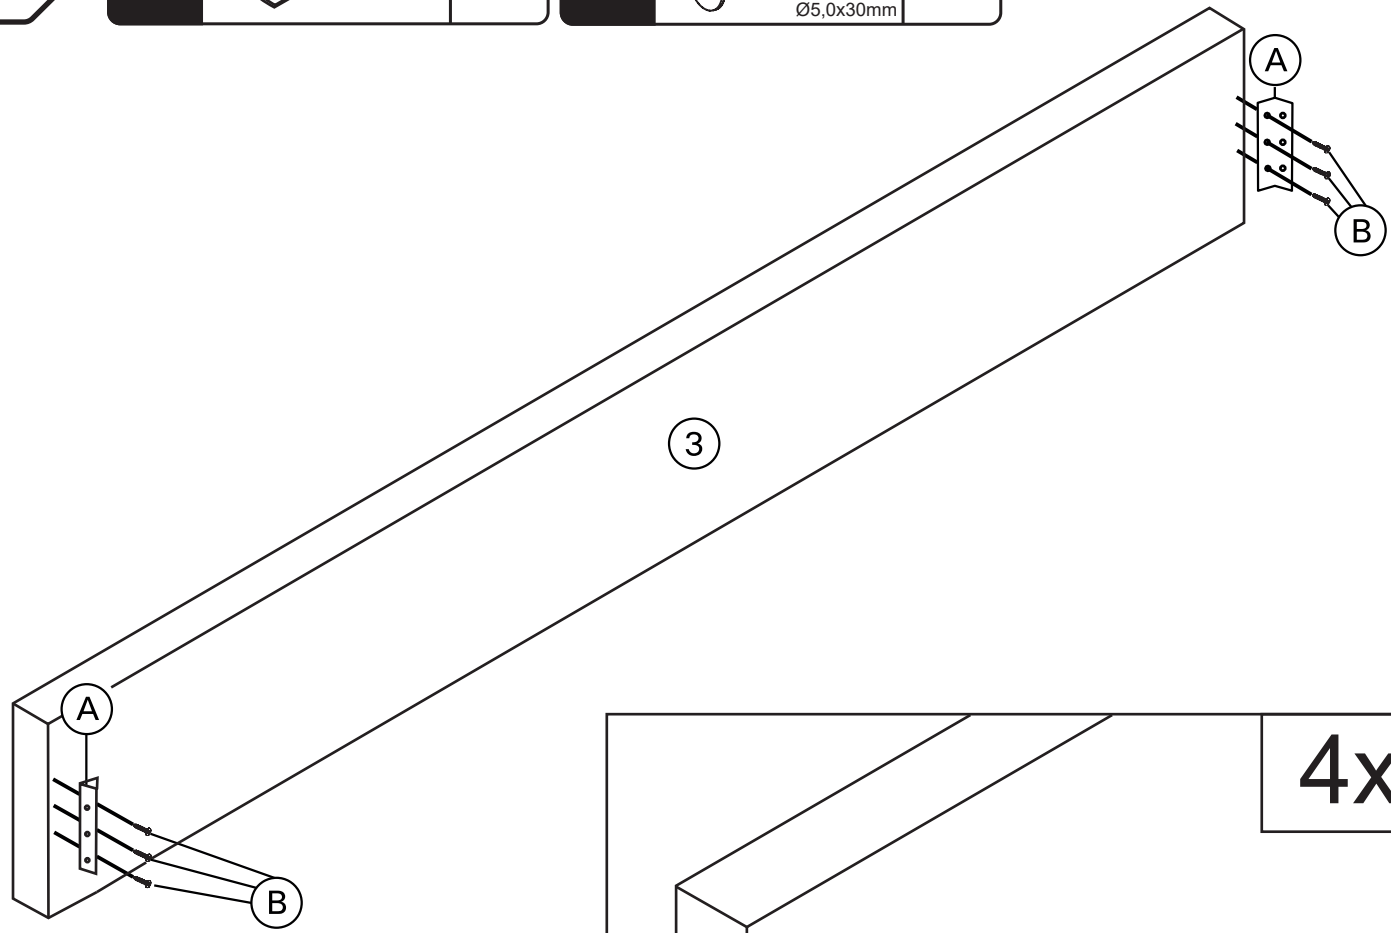

SIENA

140x190

A		12	B		72	C		7cm	12
----------	--	----	----------	--	----	----------	--	-----	----

01

A

02

B

06

02

A

02

B

06

04

B

Ø5,0x30mm

03

Vista superior da Cama

05

B

Ø5,0x30mm

03

Vista superior da Cama

06

A

08

B

Ø5,0x30mm

24

C

7cm

12