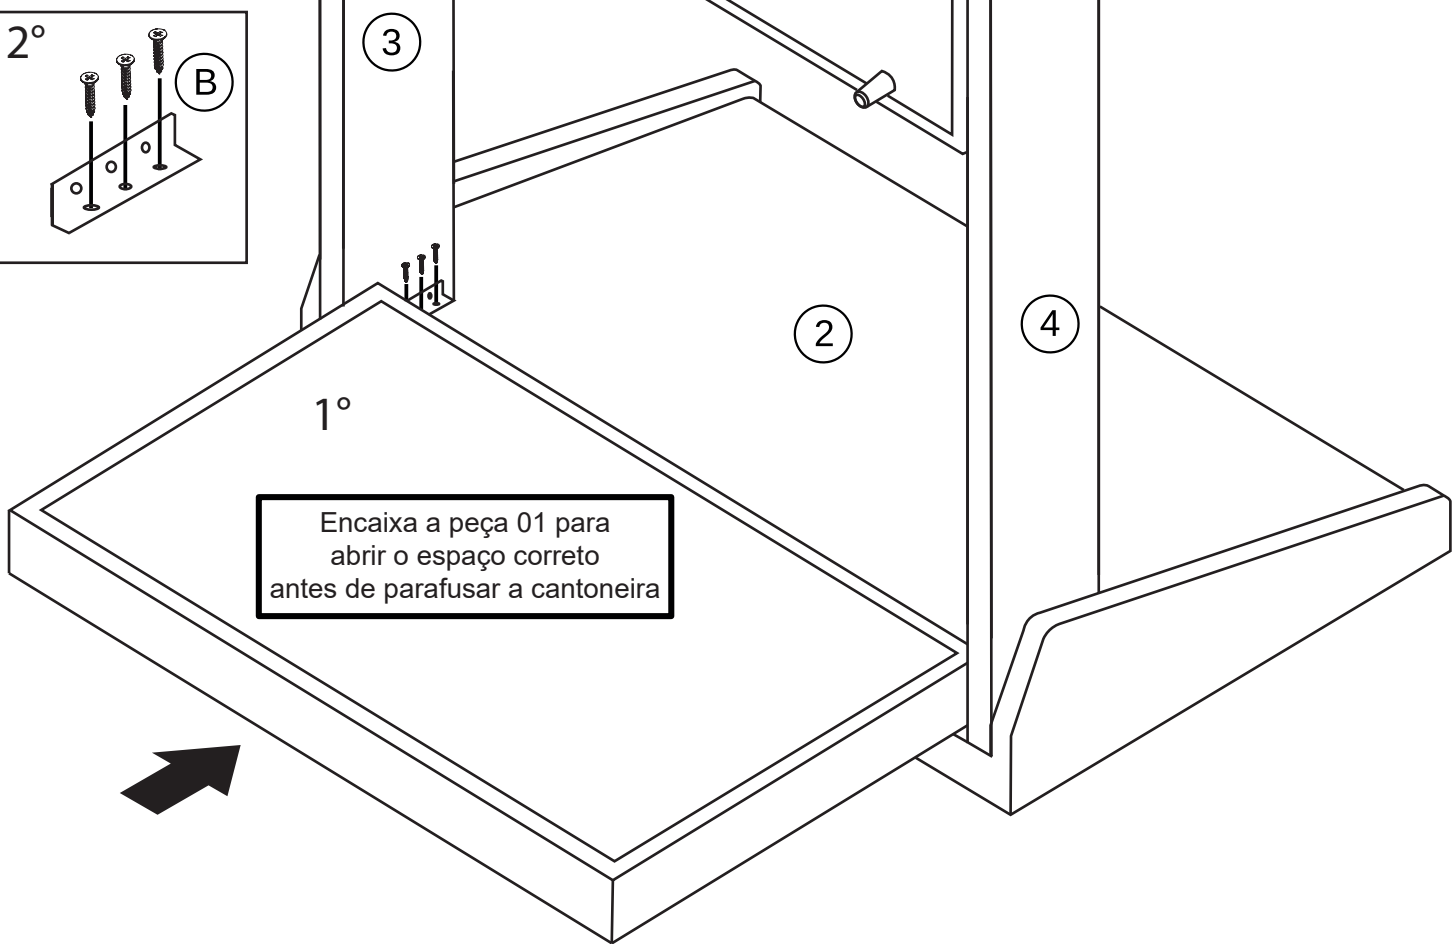

2x

Vista inferior da base

07

B

Ø5,0x30mm

12

Vista inferior da Cama

08