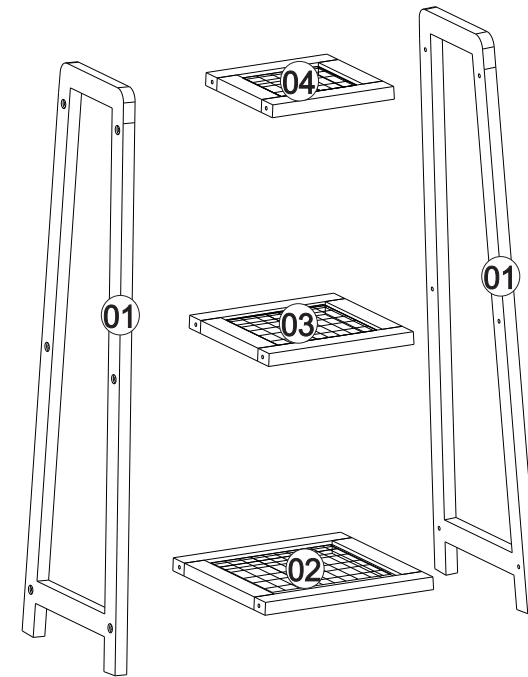

Floreira Alta

Partes do Produto

Componentes

A- Parafuso 7x50 (12x)

B- Chave Allen (1x)

1

2

- O produto exposto diretamente ao sol e chuva, pode apresentar alterações do seu aspecto inicial, como a descoloração, trincas e afrouxamento dos parafusos.