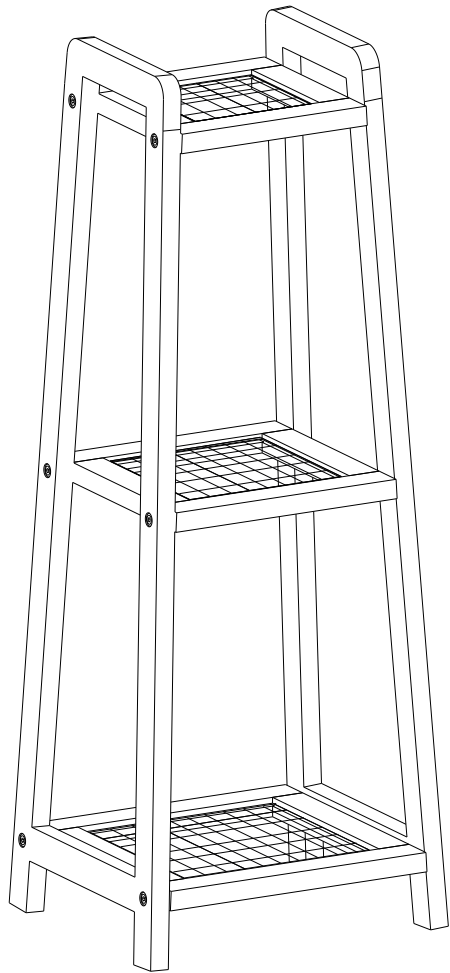

Floreira Alta

Partes do Produto

Componentes

A- Parafuso 7x50 (12x)

B- Chave Allen (1x)

1

2

- O produto exposto diretamente ao sol e chuva, pode apresentar alterações do seu aspecto inicial, como a descoloração, trincas e afrouxamento dos parafusos.