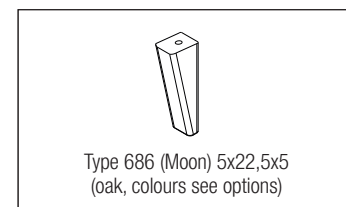

MOON

W x H x D
sitting height: 46

Passe
Partout®

1-seat
73x80x80

ROMP

dragende delen uit beuk en/of gelaagd hardhout

ONDERVERING

rubberen riemen

ZITKUSSEN

hoogelastisch schuim HR 35kg/m³ met dacronafdekking

RUGKUSSEN

gevormde houten rug afgewerkt met HR schuim 18kg/m³ met dacronafdekking

POOTJES

type 686 (Moon) - eik

OPTIES

kleuren eik: natural 24, tobacco 20, grey 26, anthracite 25 of black 02