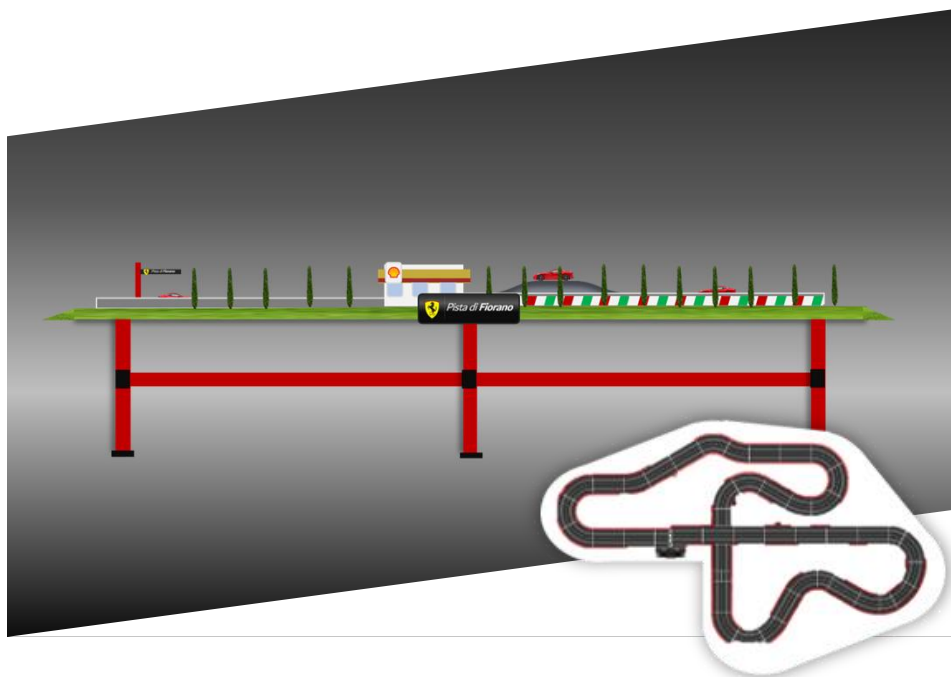

# SLOTRACEBANEN

4,80 x 3,50 x 0,8 m

## Red Bull Ring

€ 950 p.d.

/ 2,40 x 2,50 x 0,8 m ( LxBxH)

DIGITAAL

Baanwissel

1:32

6 spelers

**GRATIS**   
**TRANSPORT**   
**+ BEGELEIDING**

# SLOTTRACEBANEN

**Pista di Fiorina | Ferrari**

€ 750 p.d.

/ 3,80 x 2,30 x 0,8 m ( LxBxH)

**Bergpas racebaan**

€ 550 p.d.

/ 1,80 x 1,50 x 0,8 m ( LxBxH)

**GRATIS**   
**TRANSPORT**  
**+ BEGELEIDING\***

# SLOTTRACEBANEN

**DISNEY CARS™ ZOLDER**

€ **350** p.d.

/ 2,10 x 1,30 x 0,5 m ( LxBxH)

**CIRCUIT ZANDVOORT**

€ **550** p.d.

/ 2,30 x 2,70 x 0,8 m ( LxBxH)

**GRATIS**   
**TRANSPORT**   
**+ BEGELEIDING**