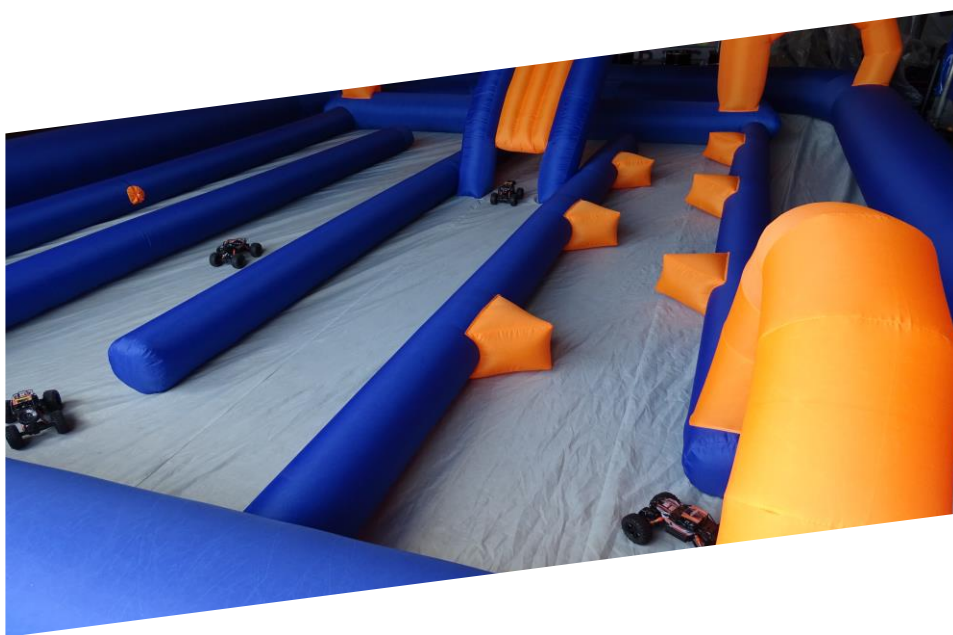

RC RACEBANEN

Opblaas RC baan

/ 10,80 x 7,00 x 1,5 m (LxBxH)

6 spelers

€ 390 p.d.