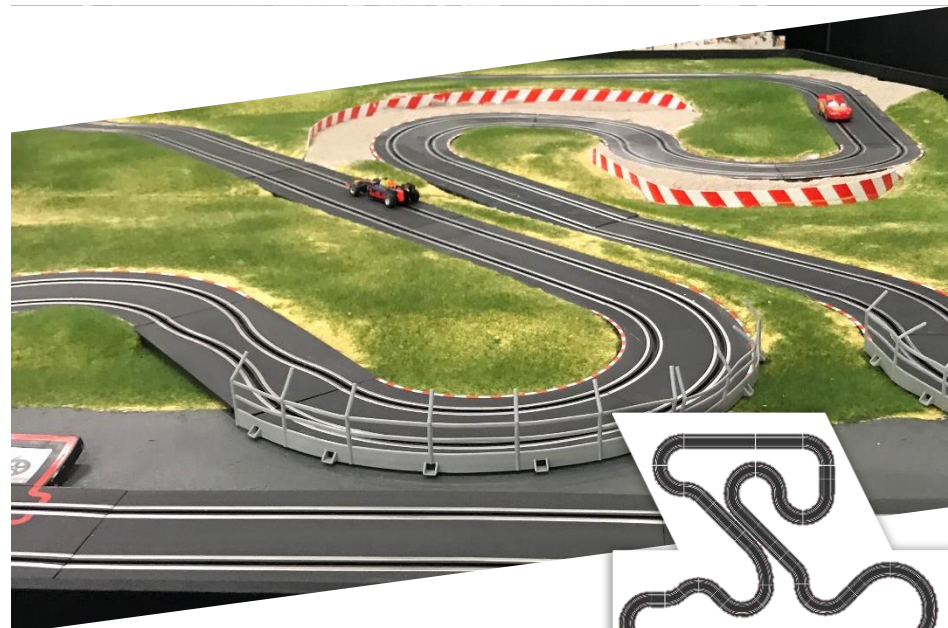

# SLOTTRACEBANEN

**Pista di Fiorina | Ferrari**

€ 750 p.d.

/ 3,80 x 2,30 x 0,8 m ( LxBxH)

**Bergpas racebaan**

€ 550 p.d.

/ 1,80 x 1,50 x 0,8 m ( LxBxH)

**GRATIS**   
**TRANSPORT**  
**+ BEGELEIDING\***

# SLOTTRACEBANEN

**DISNEY CARS™ ZOLDER**

€ **350** p.d.

/ 2,10 x 1,30 x 0,5 m ( LxBxH)

**CIRCUIT ZANDVOORT**

€ **550** p.d.

/ 2,30 x 2,70 x 0,8 m ( LxBxH)

**GRATIS**   
**TRANSPORT**   
**+ BEGELEIDING**