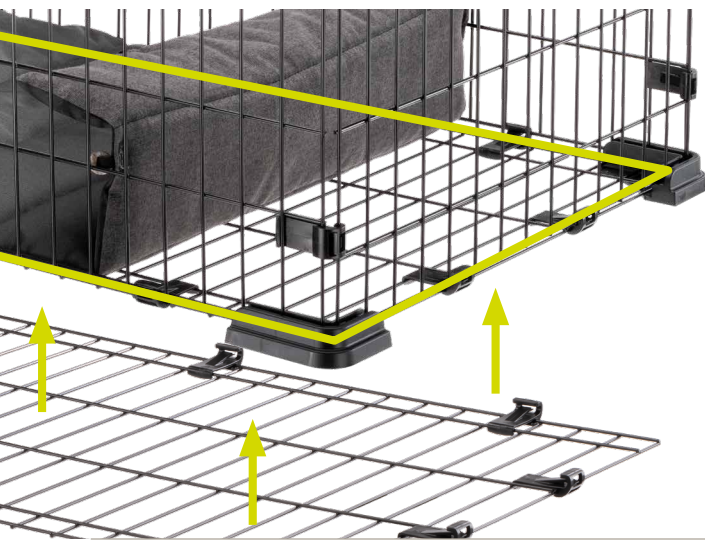

DOGGY HUB 120

DOGGY HUB 120
73179117 - INNER 1
76,5 x 117,5 x h 76,5 cm
30.1 x 46.3 x h 30.1 in

DOGGY HUB ADD-IN BOTTOM WIRE NET

OPTIONAL

DOGGY HUB BOTTOM NET 60

73202117 - INNER 1
44 x 58,5 x h 2 cm
17.3 x 23.03 x h 0.8 in

DOGGY HUB BOTTOM NET 75

73202217 - INNER 1
47,5 x 73,5 x h 2 cm
18.7 x 28.9 x h 0.8 in

DOGGY HUB BOTTOM NET 90

73202317 - INNER 1
55 x 88,5 x h 2 cm
21.7 x 34.8 x h 0.8 in

DOGGY HUB BOTTOM NET 105

73202417 - INNER 1
66,5 x 103,5 x h 2 cm
26.2 x 40.7 x h 0.8 in