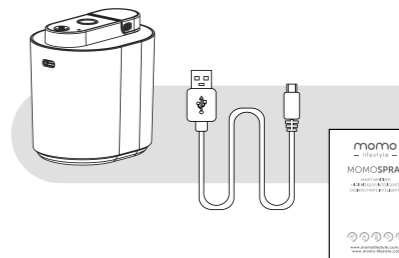

CONTEÚDO

- 1 Momo Spray®
- 1 Cabo USB Tipo C
- 1 Manual do Usuário em Inglês, Português e Espanhol

INFORMAÇÕES TÉCNICAS

Marca	Modelo	Cor
Momo Lifestyle	Momo Spray®	Branco Ártico

Peso	Dimensões
190 g	6,9 cm X 9 cm X 9 cm

Distância Sensor	Altura Pulverização
Aprox. 10cm	Aprox. 20cm

Duração única de pulverização
Aprox. 10 segundos

Volume do Spray	Capacidade do reservatório
60 - 80 ml / hora	160ml a 180ml (Max.)

Tempo de carregamento
Aprox. 135 minutos

Duração da carga completa
Aprox. 1 semana com uso normal (ligado em modo de espera 10-12 horas por dia)

Porta USB	Bateria
Tipo C	1.800 mAh

Tensão	Tensão de Trabalho	Entrada
5 V	DC 5V	DC 5V - 1A

Potência de Trabalho	Potência em espera
Aprox. 2W	Aprox. 0.1W

Corrente de Trabalho	Corrente em espera
Aprox 500mA	20mA

Frequência de trabalho	Temperatura de trabalho
180 kHz	-20 °C a 40 °C

Temperatura de armazenamento
-25 °C a 60 °C

Eficiência de conversão de energia
Acima de 90%

Composition
• Main Body Casing: ABS+UV oil coating   • Button: ABS+UV coating   • Translucent Panel: PC   • Nozzle: ABS + Electroplating   • Inner Reservoir: PET   • Hose: LLDPE   • Filter: Fiber   • Spring: Stainless Steel   • Waterproof seal: Silicone Rubber   • Atomizer: 304 Stainless Steel + Silicone Ring