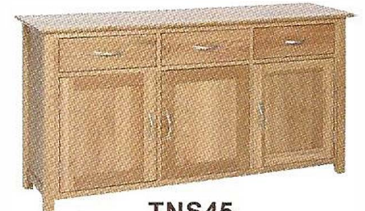

TNT15
2drw Coffee Table
W 1100 D 590 H 500

TNT28
Nest of Tables
W 650 D 420 H 525

TNT35
Lamp Table
W 400 D 325 H 400

TNE20
Standard TV Unit
W 1100 D 425 H 650

TNE40
2 drawer TV Unit
W 970 D 420 H 645

TNE45
3 drawer TV Unit
W 1260 D 420 H 645

TNE10
Corner TV Unit
W 980 D 500 H 645

TNT20
2drw Console Table
W 850 D 350 H 770

TNT25
3drw Console Table
W 1185 D 350 H 770

TNS15
Small Sideboard
W 850 D 350 H 770

TNS45
Large Sideboard
W 1600 D 425 H 850

TNK15
3' Narrow Bookcase
W 650 D 315 H 1070

TNK25
5' Narrow Bookcase
W 650 D 315 H 1500

TNK45
6' Narrow Bookcase
W 650 D 315 H 2000

TNK20
3' Wide Bookcase
W 980 D 315 H 1070

TNK30
5' Wide Bookcase
W 980 D 315 H 1500