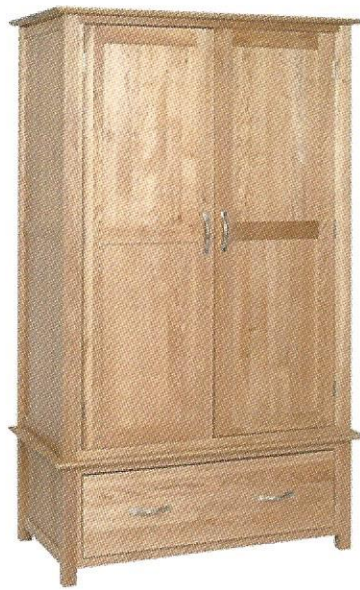

TNS10
Dressing Table Stool
W 450 D 350 H 460

TNM05
Dressing Mirror
W 530 D 125 H 580

TND35
Double Pedestal Dressing Table

TNW20
Double Full Hanging Wardrobe
W 1100 D 587 H 1910

TNW30
1drw Double Wardrobe
W 1100 D 587 H 1910

TNW50
2drw Triple Wardrobe
W 1633 D 587 H 1910

TNB85
Small Blanket Box
W 795 D 475 H 500

TNB90
Large Blanket Box
W 1100 D 585 H 500

TNH39
Low end Super King Bed 6'
W 1980 L 2155 H 1050

TNH35
Low end King Bed 5'
W 1675 L 2155 H 1050