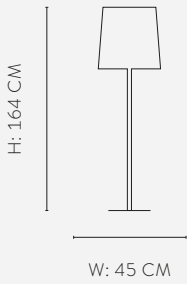

classic

floor

table