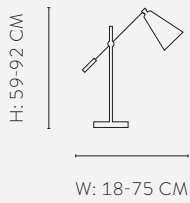

stockholm table