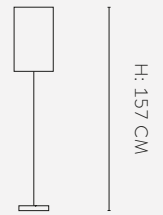

# flow

floor

H: 157 CM

W: 30 CM

table

H: 55 CM

W: 20 CM

pendant