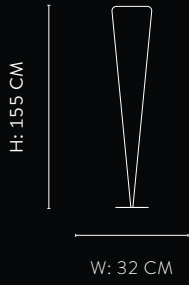

frame

floor