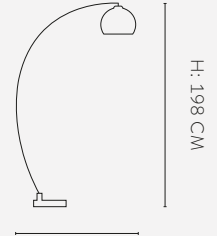

# lounge

lounge retro  
black chrome floor

H: 198 CM

W: 111 CM

lounge pendant  
black chrome

W: 30 CM

**LAMP** BLACK CHROME

**BASE** BLACK STONE