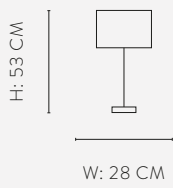

pipe

floor

table

pendant

LAMP SATIN

SHADE FABRIC

Colors available in all styles

COTTON

WHITE /320   RED /339   BLACK /355   CREAM /658   DARK GREY /845   TURQUOISE /848   ORANGE /852   LIME /857

LINEN

BLACK /400   WHITE /411   ROSE /415   BEIGE /417   YELLOW /423   GREEN /428   GREY /430   ORANGE /433   BLUE /436