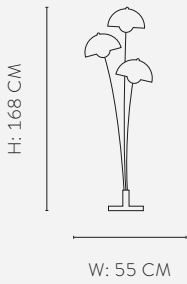

fortune

floor