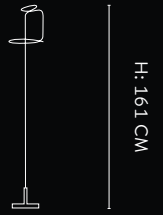

# picasso

floor

H: 161 CM

W: 32 CM

table

H: 45 CM

W: 29 CM

**LAMP SATIN**