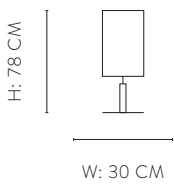

galla

floor

table

pendant

LAMP SATIN

SHADE FABRIC

Colors available in all styles

COTTON

POLYESTER

WHITE /320

RED /339

BLACK /355

CREAM /658

DARK GREY /845

TURQUOISE /848

ORANGE /852

LIME /857

CONCRETE /780

LINEN

BLACK /400

WHITE /411

ROSE /415

BEIGE /417

YELLOW /423

GREEN /428

GREY /430

ORANGE /433

BLUE /436