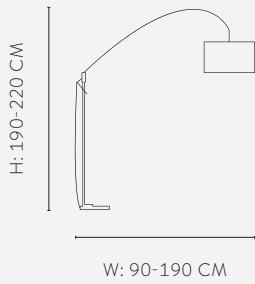

brooklyn

floor