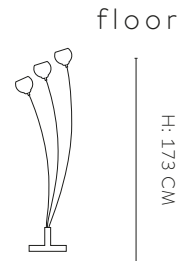

COPPER /60

wind

wind

W: 52 CM

**LAMP** BLACK CHROME  
**SHADE** GLASS OR METAL

**GLASS**

BLACK /01

RED /02