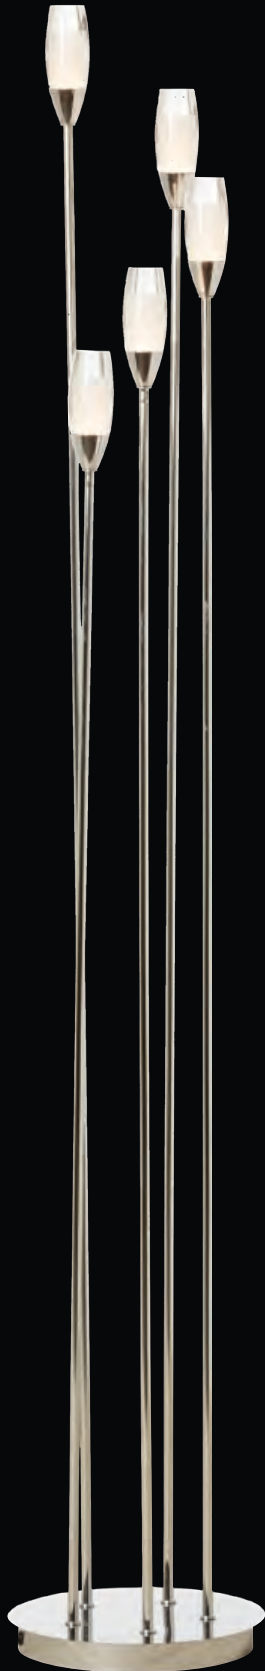

# future

floor

W: 22 CM

table

W: 14 CM

**LAMP CHROME**