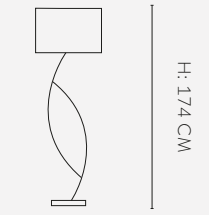

## LINEN

BLACK /400    WHITE /411    ROSE /415    BEIGE /417    YELLOW /423    GREEN /428    GREY /430    ORANGE /433    BLUE /436

noble

floor

W: 50 CM

VELOUR

GOLD /770

SILVER /771