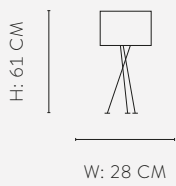

trix steel table