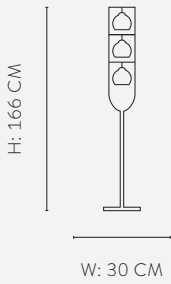

tune

floor

table