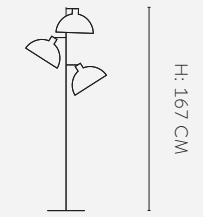

GOLD /32

GOLD /32

cool

floor

H: 167 CM

W: 62 CM

table

H: 65 CM