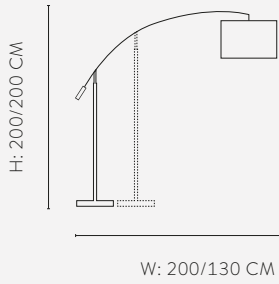

chicago

floor