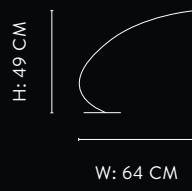

table

LAMP CHROME