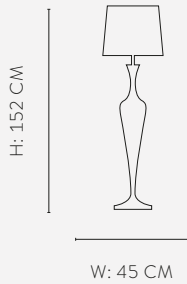

elegance

floor

table