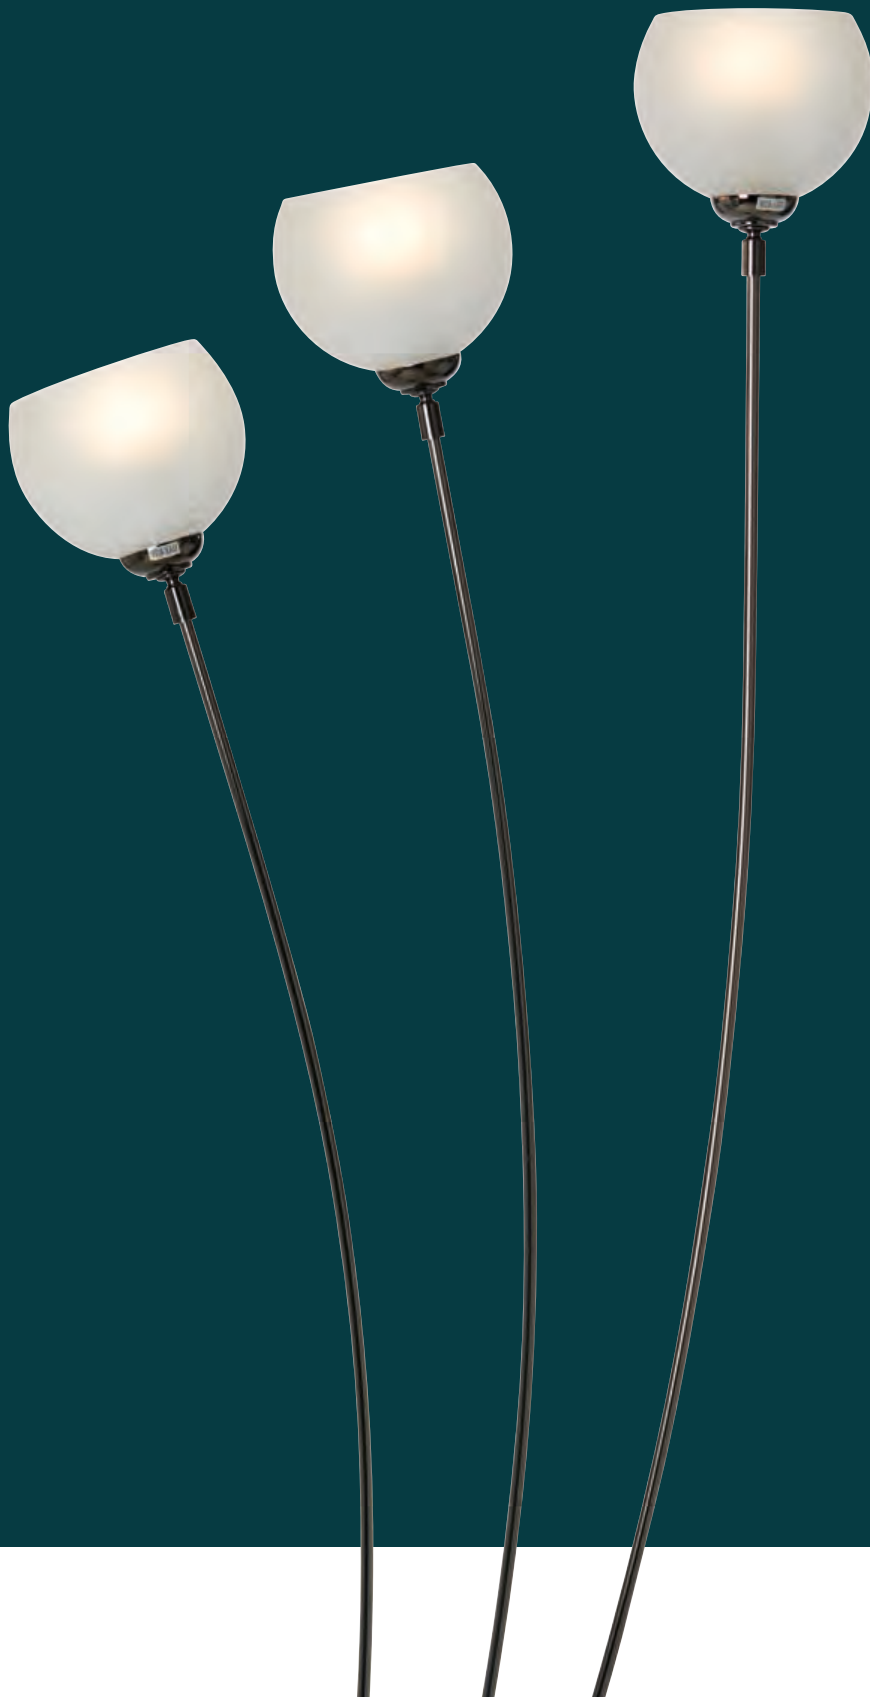

COPPER /60

wind

wind

W: 52 CM

**LAMP** BLACK CHROME  
**SHADE** GLASS OR METAL

**GLASS**

BLACK /01

RED /02