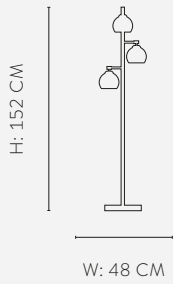

ball

ball floor