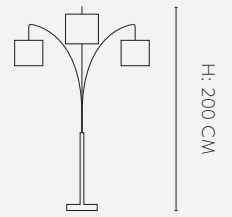

### POLYESTER

TURQUOISE /848

ORANGE /852

LIME /857

CONCRETE /780

triple

floor

W: 110 CM