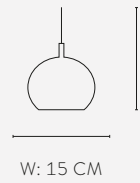

bubble pendant