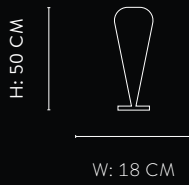

table

LAMP CHROME