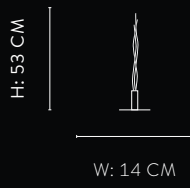

table

LAMP CHROME