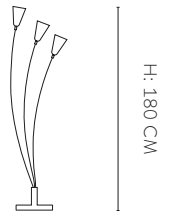

fan

fan floor