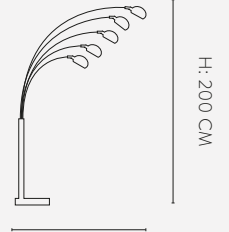

# lounge

lounge 5  
chrome floor

W: 110 CM

lounge table

W: 36 CM

**LAMP** CHROME

**BASE** BLACK STONE

**SHADE** GLASS OR METAL