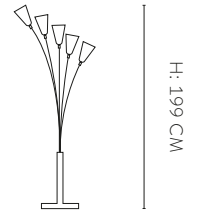

# tulip

floor

W: 80 CM

**LAMP** BLACK CHROME  
**SHADE** GLASS OR METAL