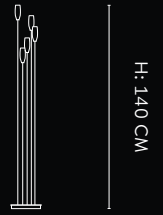

future

floor