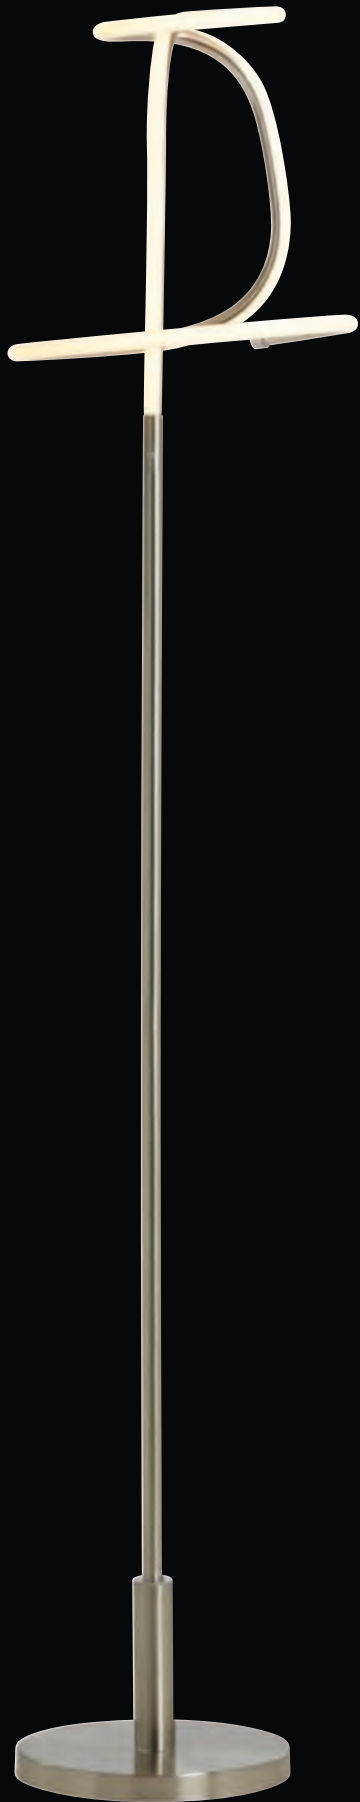

# picasso

floor

H: 161 CM

W: 32 CM

table

H: 45 CM

W: 29 CM

**LAMP SATIN**