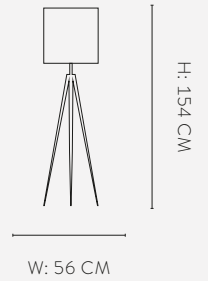

eiffel

floor