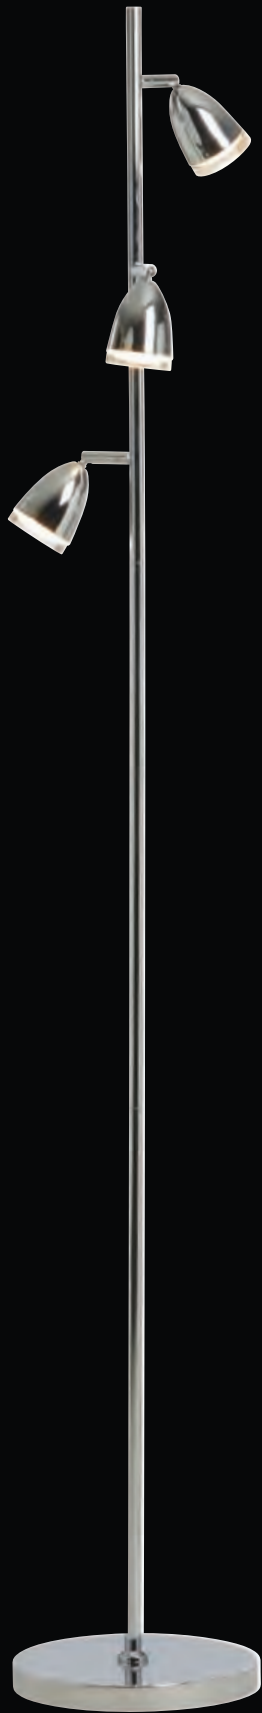

# milo

floor

W: 23 CM

table

W: 15 CM

**LAMP CHROME**