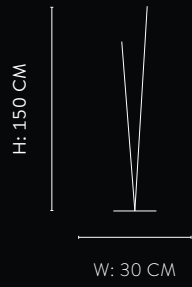

peace

floor

LAMP SATIN