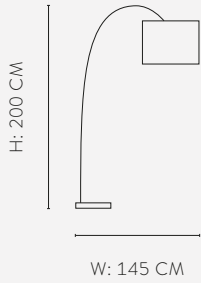

slim

floor

LAMP SATIN

SHADE FABRIC

COTTON

POLYESTER

LINEN