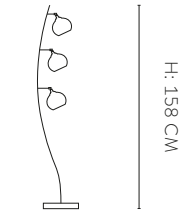

# cocoon

cocoon 3 floor

H: 158 CM

W: 40 CM

cocoon table

H: 54 CM

W: 35 CM

**LAMP** BLACK CHROME