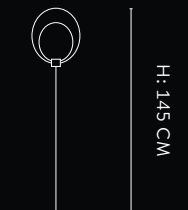

H: 145 CM

W: 28 CM

LAMP CHROME