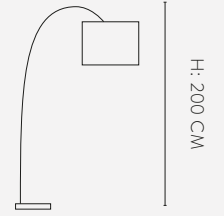

slim

floor

W: 145 CM