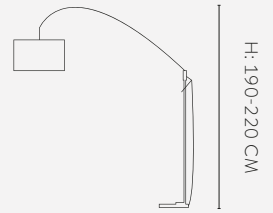

# brooklyn

floor

W: 90-190 CM