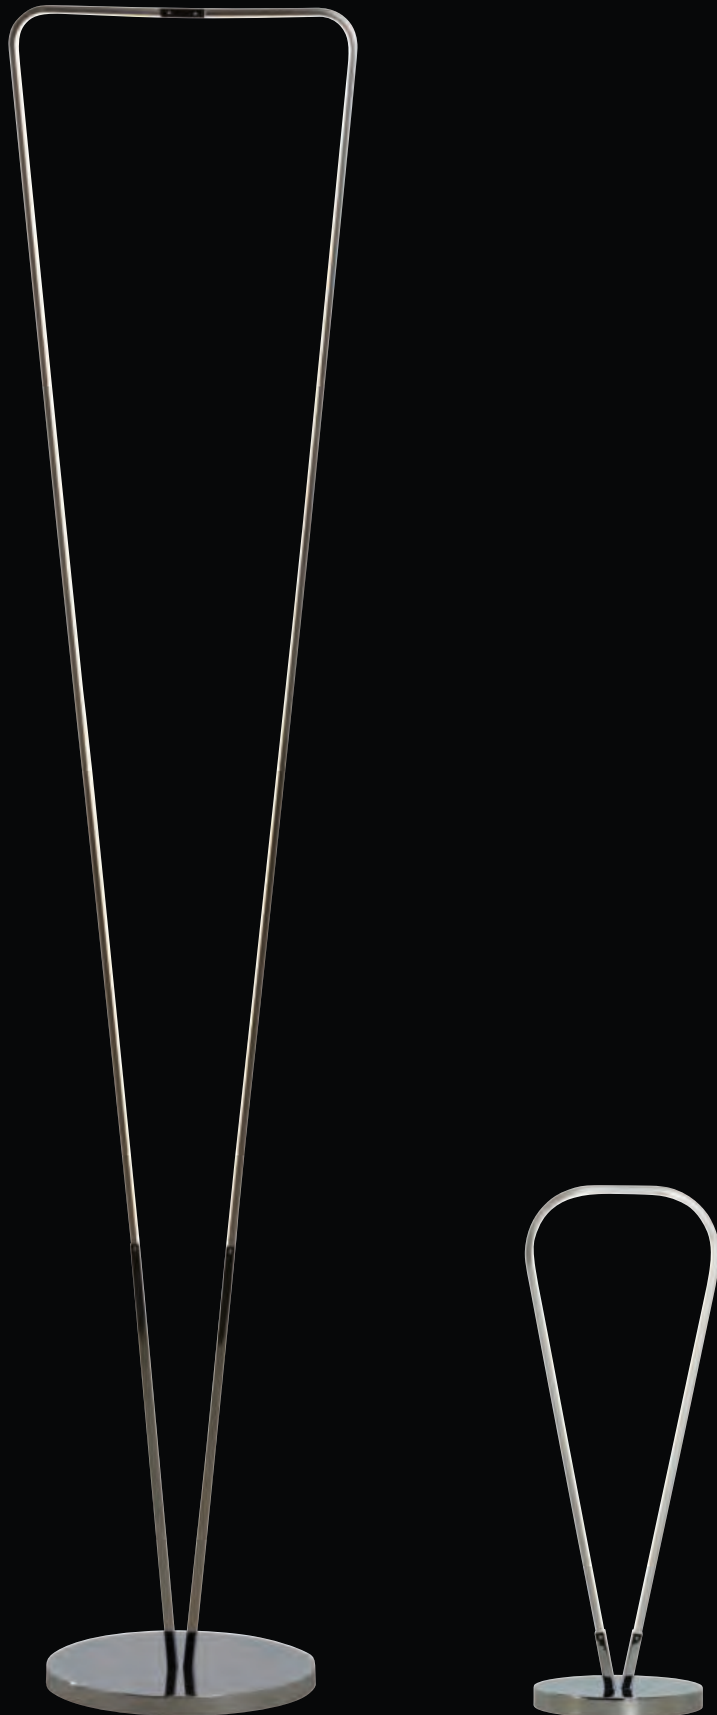

# frame

floor

table

**LAMP CHROME**

# nova

floor

table

**LAMP** CHROME

nova maxi

floor

LAMP CHROME