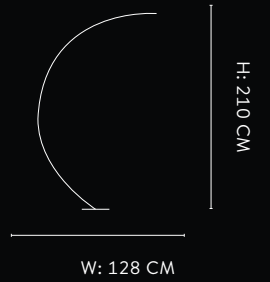

nova maxi

floor