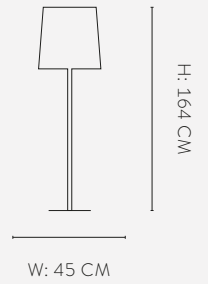

classic

floor

table