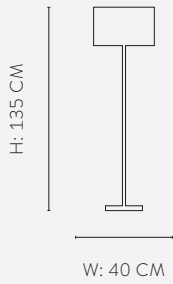

pipe

floor

table