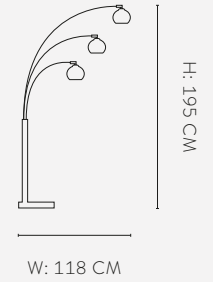

bubble

bubble 3 floor