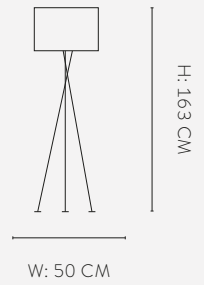

trix black

trix black 50 floor

VELOUR

GOLD /770

SILVER /771

RED /772

GREEN /773

YELLOW /785

GREEN /786

BLUE /787

DOT

CASHMERE

PURPLE /790

ROSE /791

MINT /792

BLUE /793