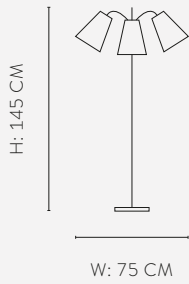

pasco

floor