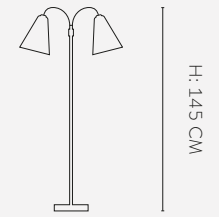

joker

floor

W: 75 CM