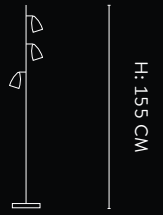

# milo

floor

W: 23 CM

table

W: 15 CM

**LAMP CHROME**