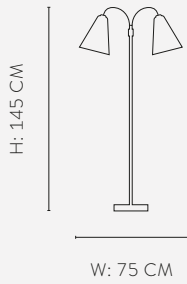

joker

floor

LAMP CHROME

BASE BLACK

SHADE FABRIC

COTTON

POLYESTER

WHITE /320

RED /339

BLACK /355

DARK GREY /845

TURQUOISE /848

ORANGE /852

LIME /857

CREAM /658

CONCRETE /780

LINEN

BLACK /400

WHITE /411

ROSE /415

BEIGE /417

YELLOW /423

GREEN /428

GREY /430

ORANGE /433

BLUE /436