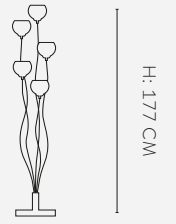

COPPER /60

deco

floor

W: 37 CM

**LAMP** SHINY BLACK

**BASE** BLACK STONE

**SHADE** GLASS OR METAL

**GLASS**