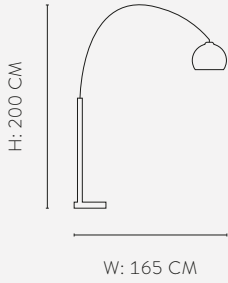

lounge

lounge 1 floor

LAMP BLACK CHROME

BASE BLACK STONE

SHADE GLASS OR METAL

GLASS

BLACK /01

RED /02

BLUE /03

ORANGE /05

LIME /06

YELLOW /10

WHITE /18

METAL

PURPLE /19

SILVER /13

BRASS /34

STEEL /35

BLACK CHROME /59

COPPER /60