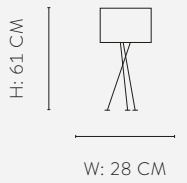

trix black table