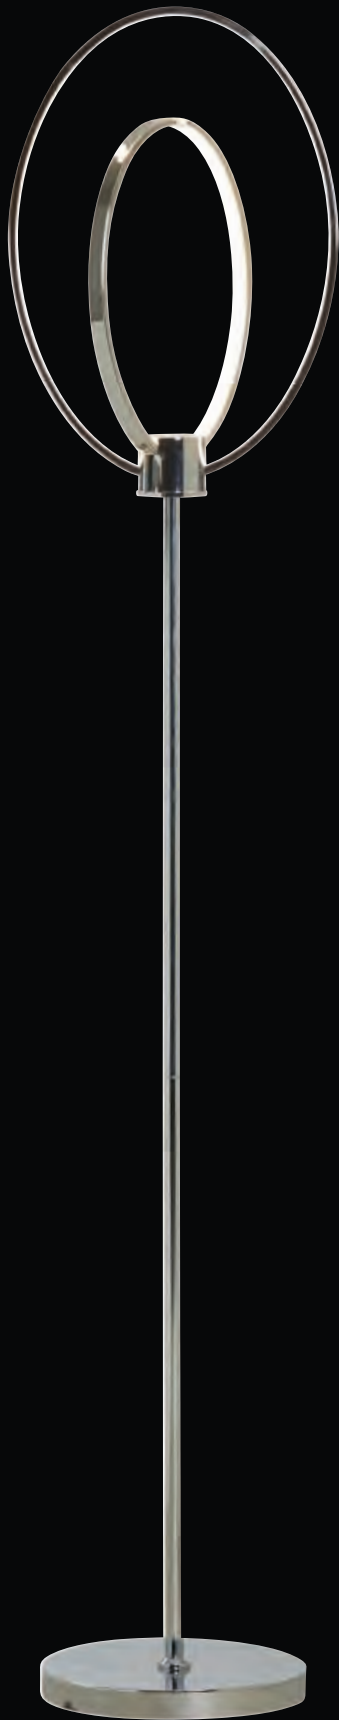

duo

table

H: 41 CM

W: 28 CM

pendant

W: 28 CM

floor

H: 145 CM

W: 28 CM

LAMP CHROME