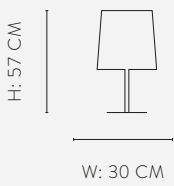

LAMP SATIN

SHADE FABRIC

Colors available in all styles

COTTON

POLYESTER

WHITE /320

RED /339

BLACK /355

CREAM /658

DARK GREY /845

TURQUOISE /848

ORANGE /852

LIME /857

CONCRETE /780

LINEN

BLACK /400

WHITE /411

ROSE /415

BEIGE /417

YELLOW /423

GREEN /428

GREY /430

ORANGE /433

BLUE /436