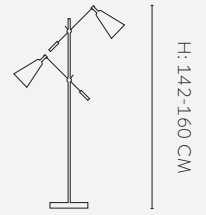

## stockholm 2 floor

H: 142-160 CM

W: 60-75 CM