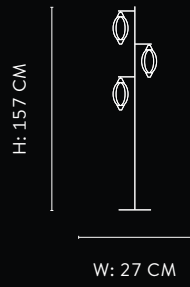

# royal

floor

**LAMP** CHROME

duo

table

H: 41 CM

W: 28 CM

pendant