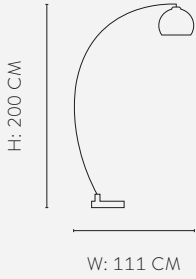

lounge

lounge retro
chrome floor

lounge pendant
chrome