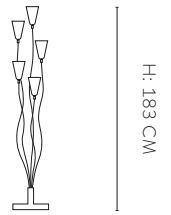

spring

floor

H: 183 CM

W: 36 CM