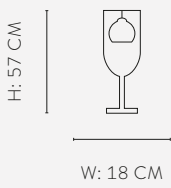

LAMP BLACK

SHADE GLASS OR METAL

Colors available in all styles

GLASS

BLACK /01

RED /02

BLUE /03

ORANGE /05

LIME /06

YELLOW /10

WHITE /18

PURPLE /19

METAL

ICE /68

AMBER /69

SILVER /13

GOLD /32

BRASS /34

STEEL /35

BLACK CHROME /59

COPPER /60