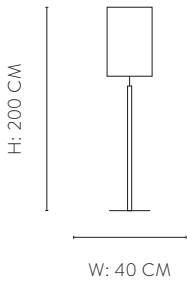

galla

floor

table