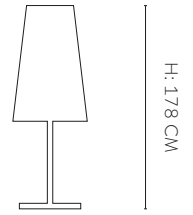

big

floor

LAMP SATIN
SHADE FABRIC

COTTON

WHITE /320

RED /339

BLACK /355

CREAM /658

DARK GREY /845

LINEN

TURQUOISE /848

ORANGE /852

LIME /857

CONCRETE /780

POLYESTER