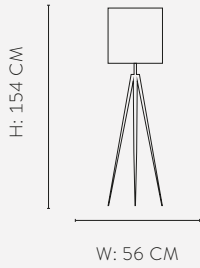

eiffel

floor

LAMP BLACK

SHADE FABRIC

COTTON

POLYESTER

WHITE /320

RED /339

BLACK /355

CREAM /658

DARK GREY /845

TURQUOISE /848

ORANGE /852

LIME /857

CONCRETE /780

LINEN

BLACK /400

WHITE /411

ROSE /415

BEIGE /417

YELLOW /423

GREEN /428

GREY /430

ORANGE /433

BLUE /436