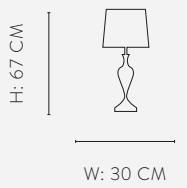

LAMP CHROME & BLACK CHROME

SHADE FABRIC

Colors available in all styles

COTTON

POLYESTER

WHITE /320

RED /339

BLACK /355

CREAM /658

DARK GREY /845

TURQUOISE /848

ORANGE /852

LIME /857

CONCRETE /780

LINEN

BLACK /400

WHITE /411

ROSE /415

BEIGE /417

YELLOW /423

GREEN /428

GREY /430

ORANGE /433

BLUE /436