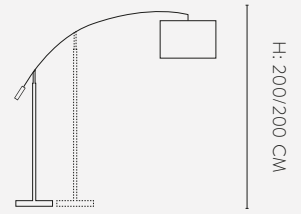

chicago

floor

VELOUR

GOLD /770

SILVER /771

RED /772

GREEN /773

YELLOW /785

GREEN /786

BLUE /787

CASHMERE

PURPLE /790

ROSE /791

MINT /792

BLUE /793

DOT