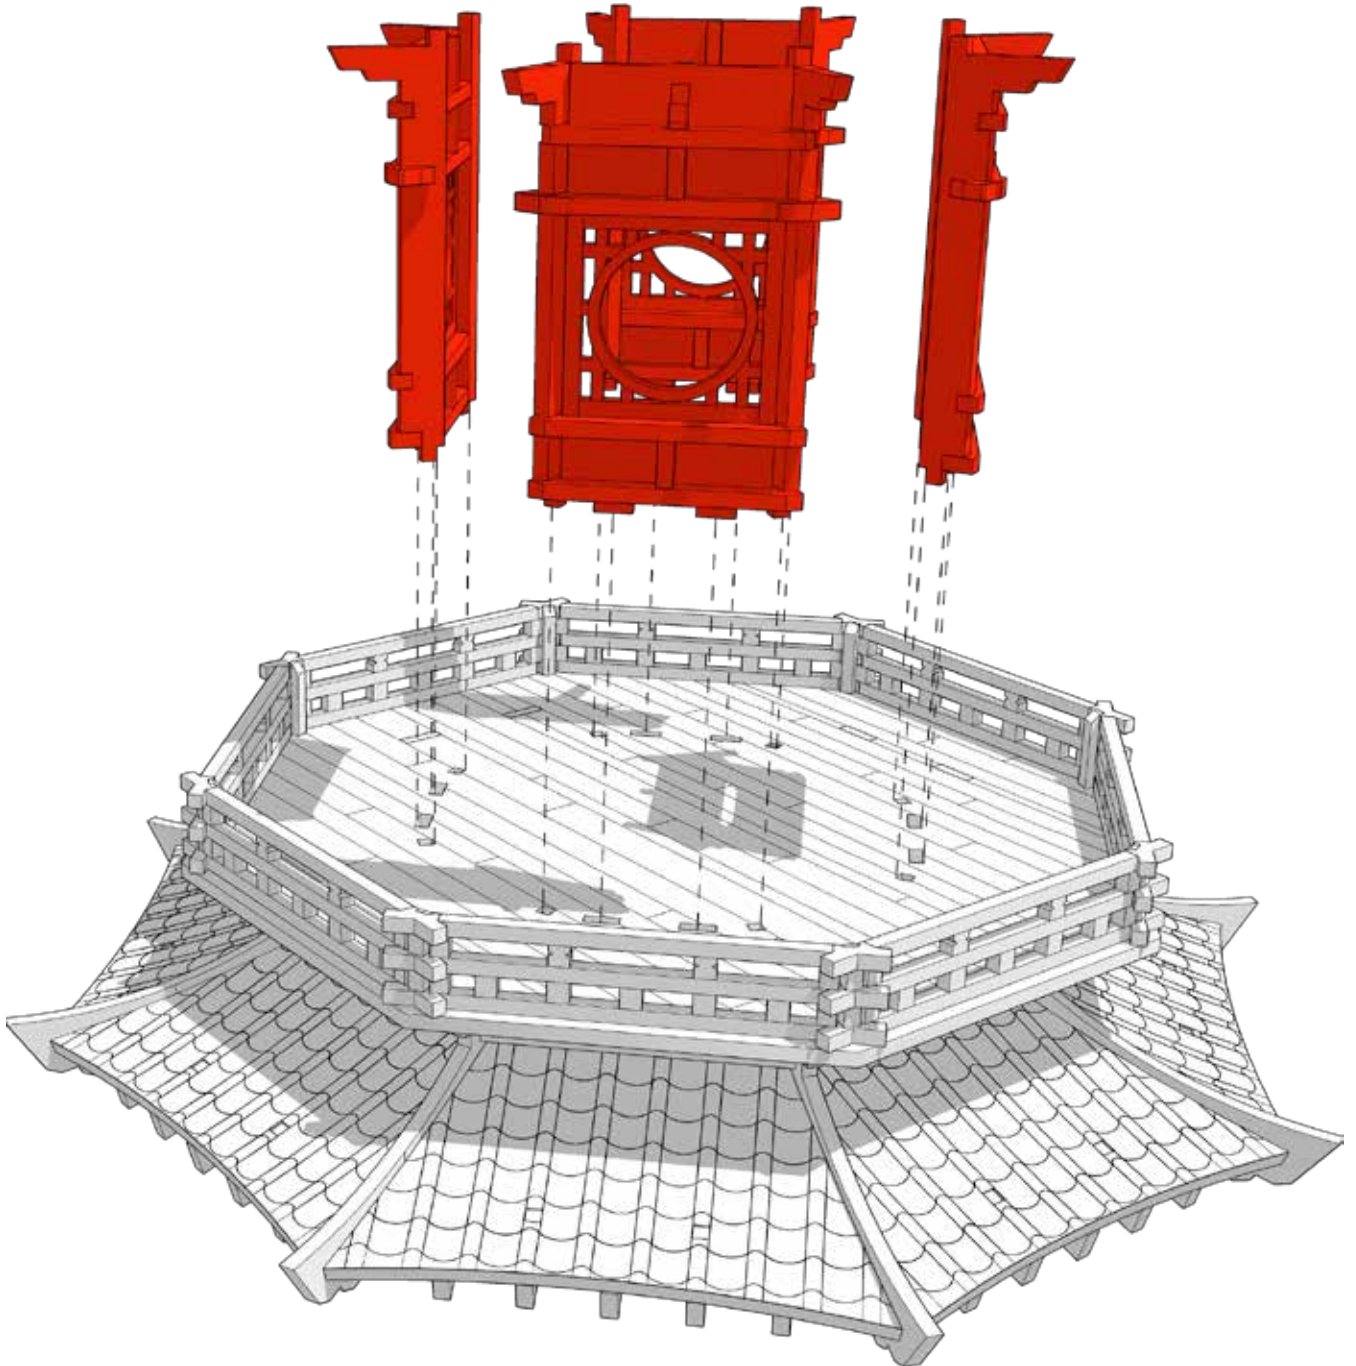

TABLETOP SCENICS

TTSCW-EES-111
Toshi : Hakkei-tō Pagoda
Open Extentions

38